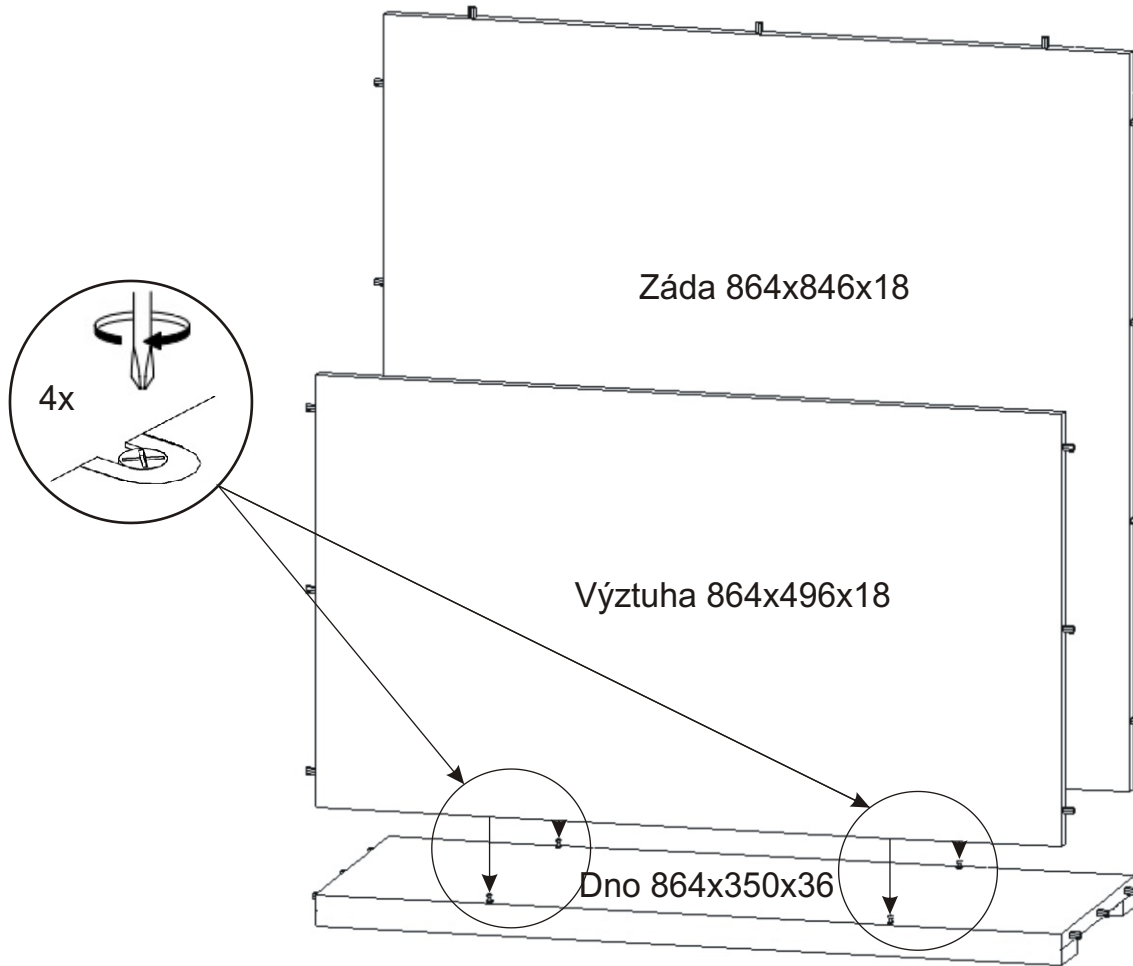

ALFA 65 peřináč

Přiložný pant 2x 	Spojovací excentr malý + šroubky 12x  12x 	Závěs koše 2x 	Podpěrka 2x 	V 3,5x16 8x 	V4x16 8x 	Lepidlo 1x 	Kolík 35mm 31x 
---	---	---	--	---	---	---	---

1.

2.

Nešetřit lepidlem

3.

4.

5.

6.

7.