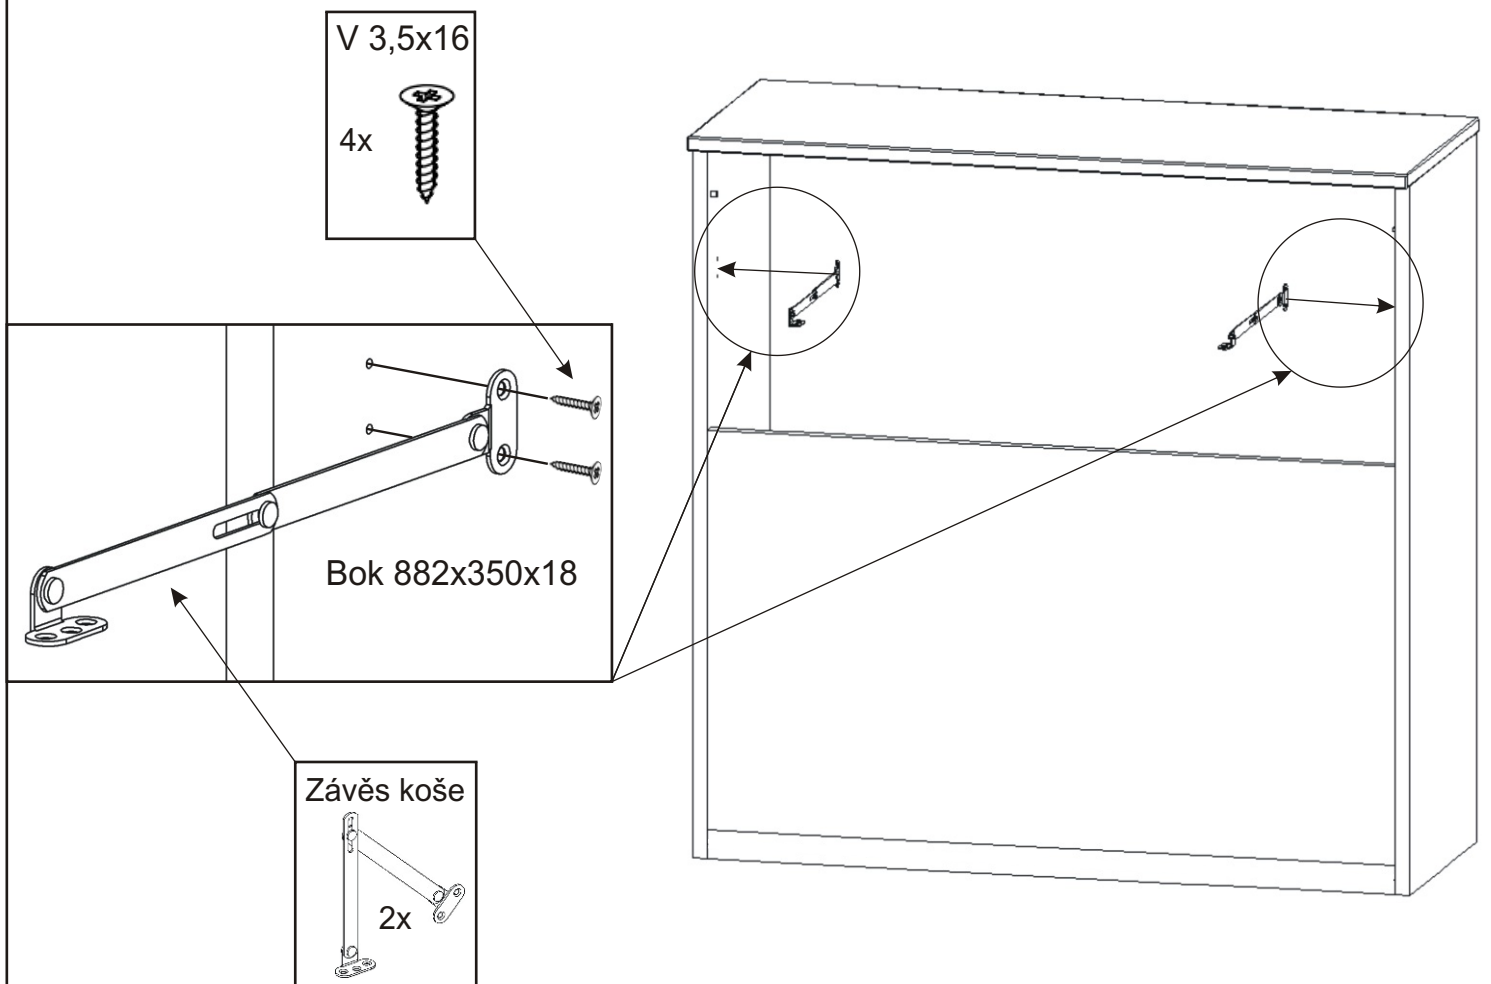

ALFA 65 peřináč

Přiložný pant 2x 	Spojovací excentr malý + šroubky 12x  12x 	Závěs koše 2x 	Podpěrka 2x 	V 3,5x16 8x 	V4x16 8x 	Lepidlo 1x 	Kolík 35mm 31x 
---	---	---	--	---	---	---	---

1.

2.

Nešetřit lepidlem

3.

4.

5.

6.

7.