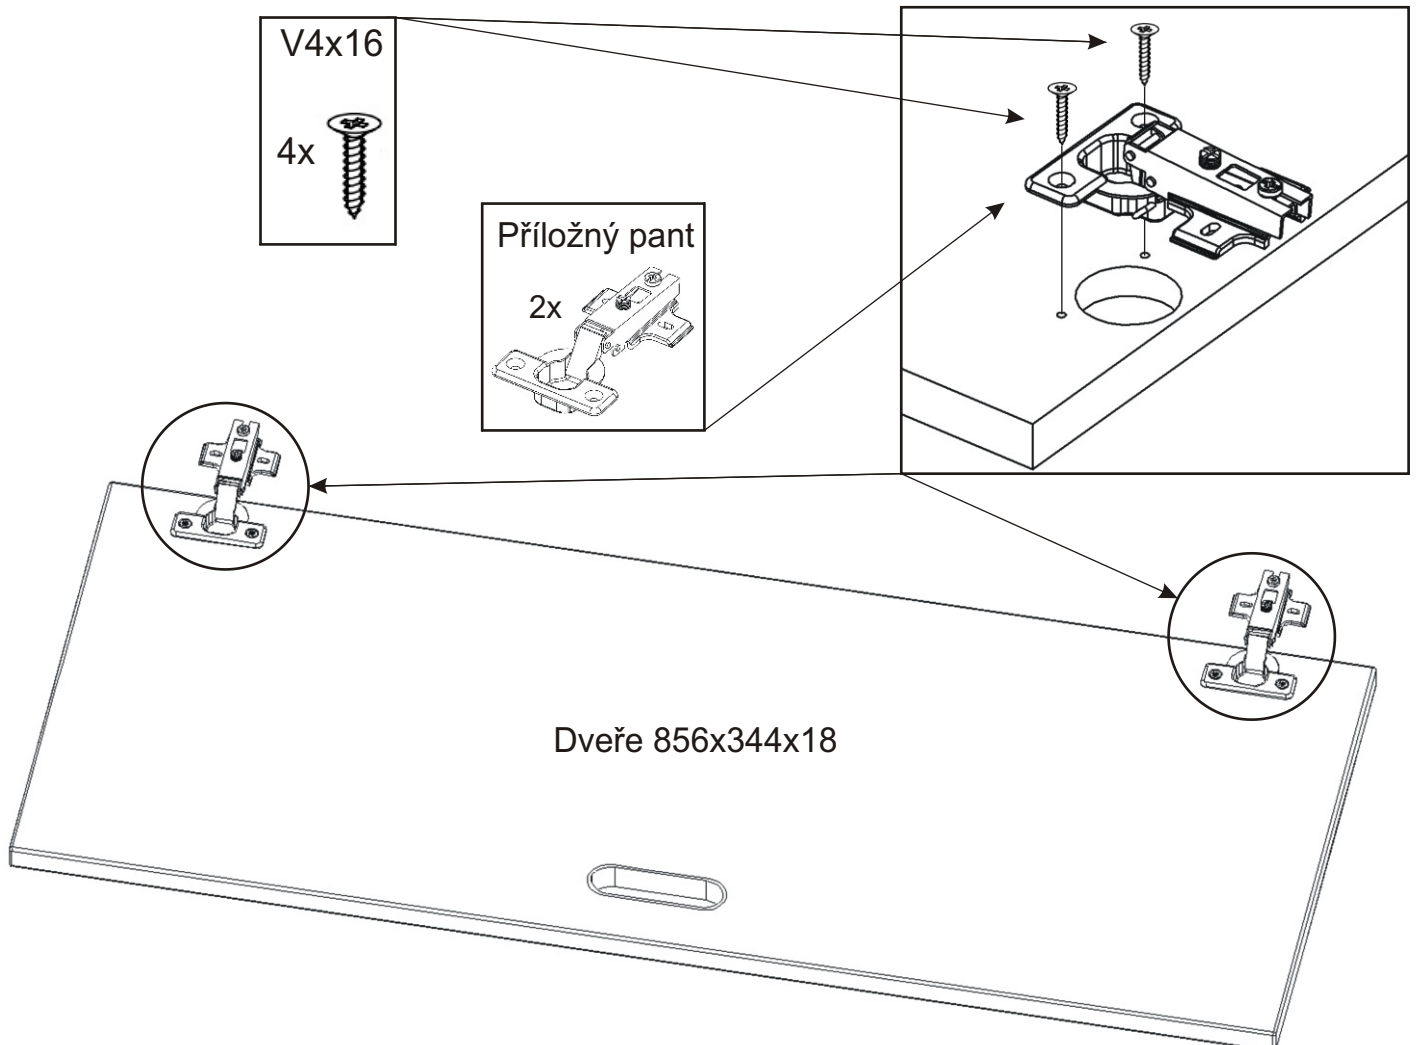

ALFA 65 peřináč

Přiložný pant 2x 	Spojovací excentr malý + šroubky 12x  12x 	Závěs koše 2x 	Podpěrka 2x 	V 3,5x16 8x 	V4x16 8x 	Lepidlo 1x 	Kolík 35mm 31x 
---	---	---	--	---	---	---	---

1.

2.

Nešetřit lepidlem

3.

4.

5.

6.

7.