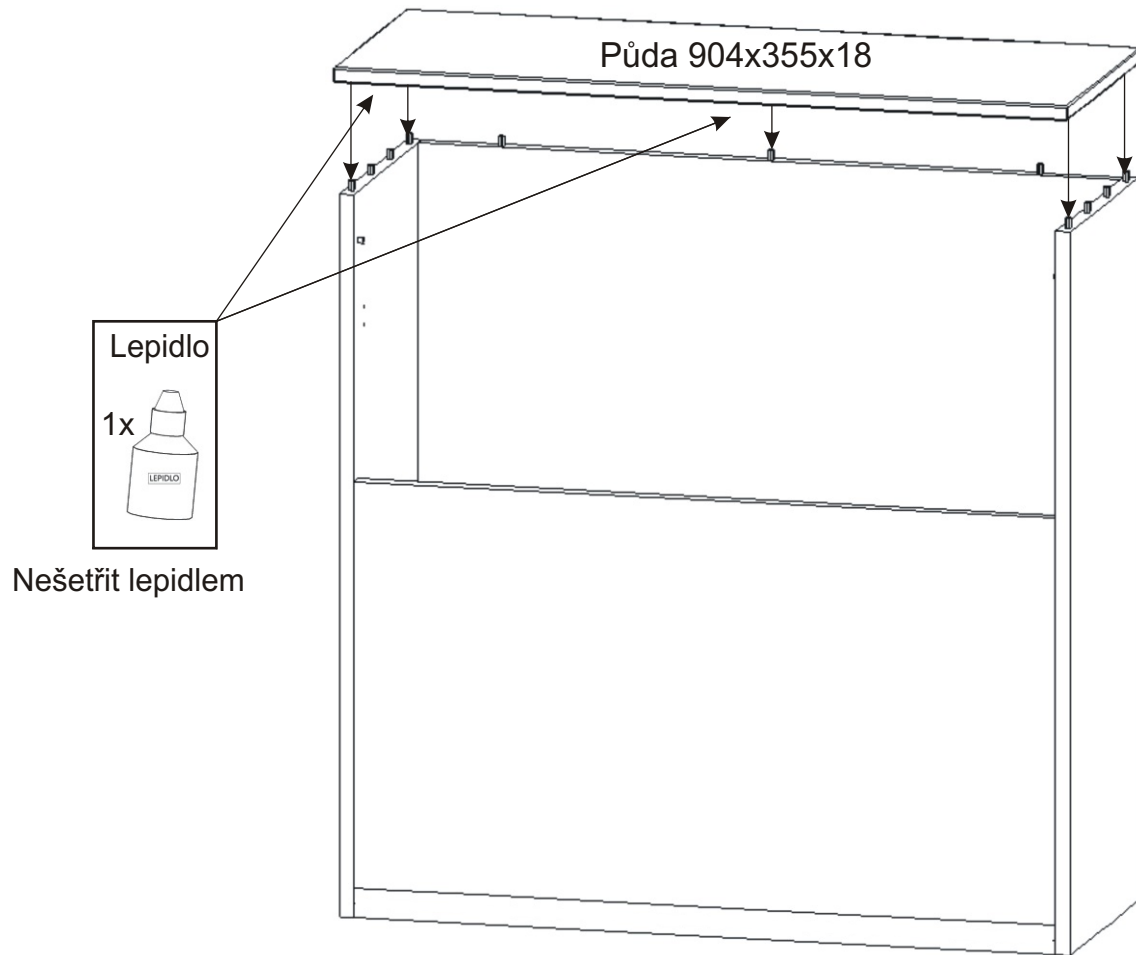

ALFA 65 peřináč

Přiložný pant 2x 	Spojovací excentr malý + šroubky 12x  12x 	Závěs koše 2x 	Podpěrka 2x 	V 3,5x16 8x 	V4x16 8x 	Lepidlo 1x 	Kolík 35mm 31x 
---	---	---	--	---	---	---	---

1.

2.

Nešetřit lepidlem

3.

4.

5.

6.

7.