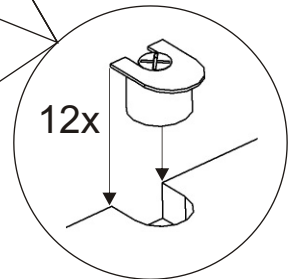

ALFA 65 peřináč

Přiložný pant 2x 	Spojovací excentr malý + šroubky 12x  12x 	Závěs koše 2x 	Podpěrka 2x 	V 3,5x16 8x 	V4x16 8x 	Lepidlo 1x 	Kolík 35mm 31x 
---	---	---	--	---	---	---	---

1.

2.

Nešetřit lepidlem