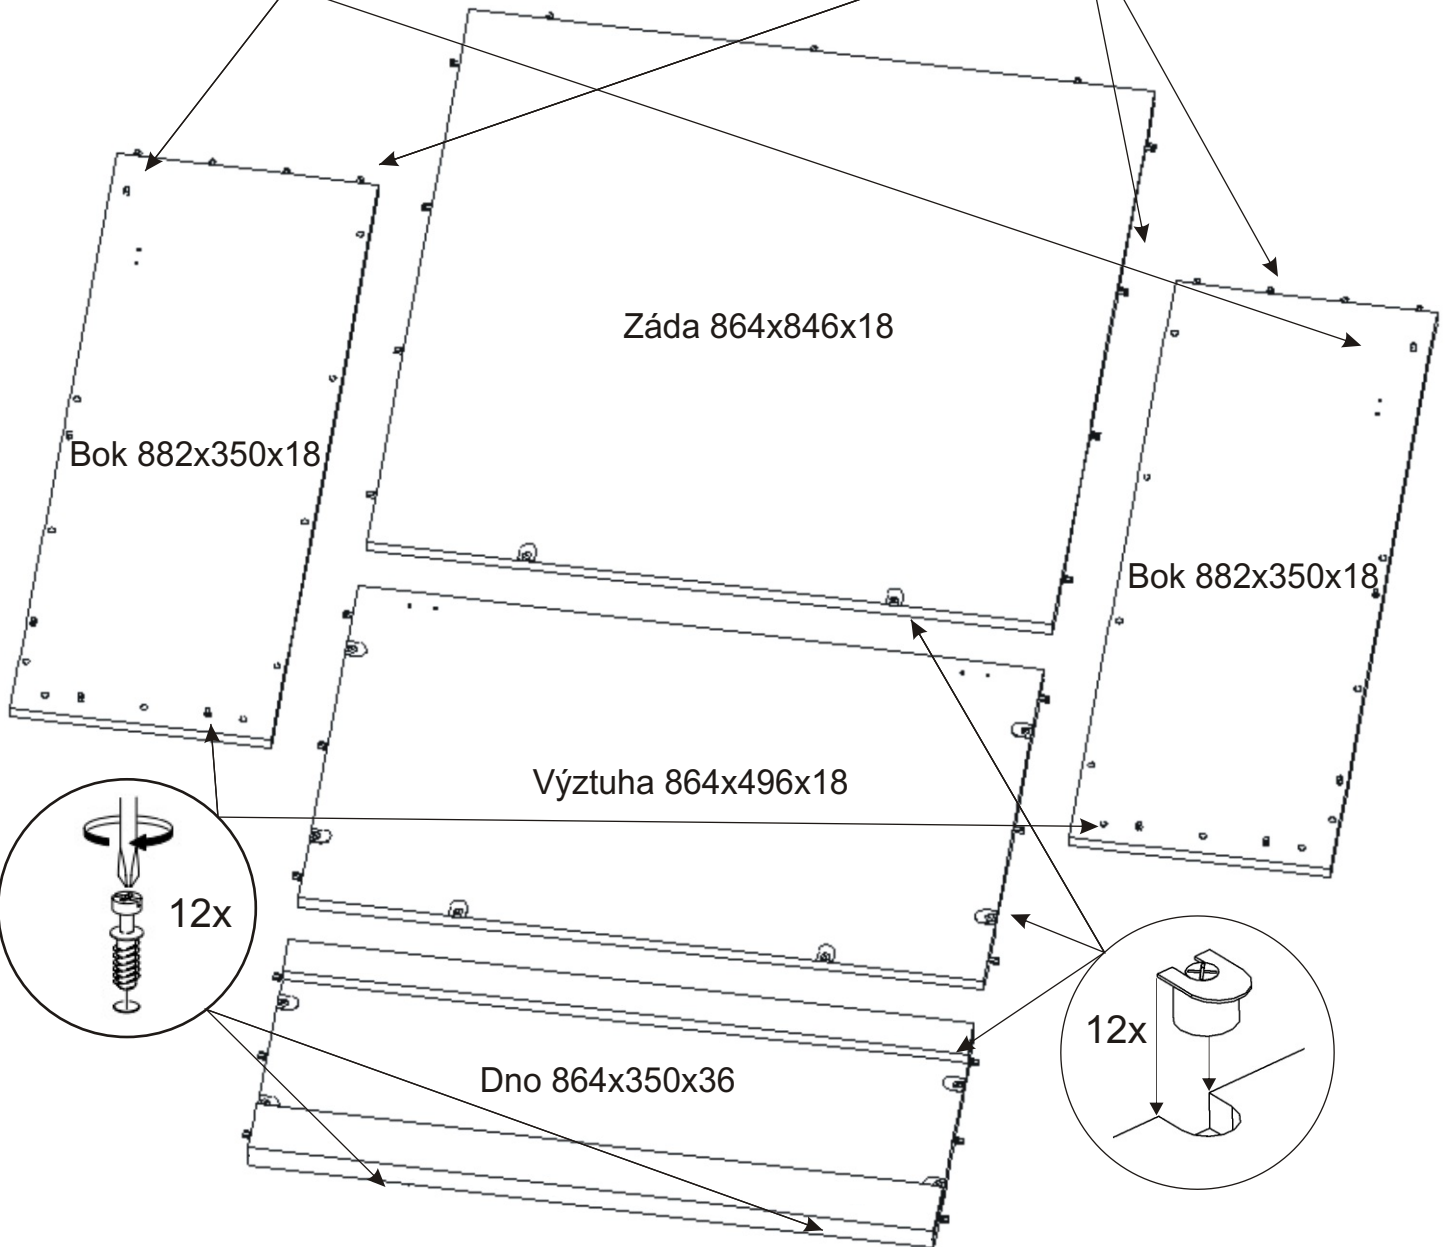

ALFA 65 peřináč

Přiložný pant 2x 	Spojovací excentr malý + šroubky 12x  12x 	Závěs koše 2x 	Podpěrka 2x 	V 3,5x16 8x 	V4x16 8x 	Lepidlo 1x 	Kolík 35mm 31x 
---	---	---	--	---	---	---	---

1.

2.

Nešetřit lepidlem

3.

4.

5.

6.

7.