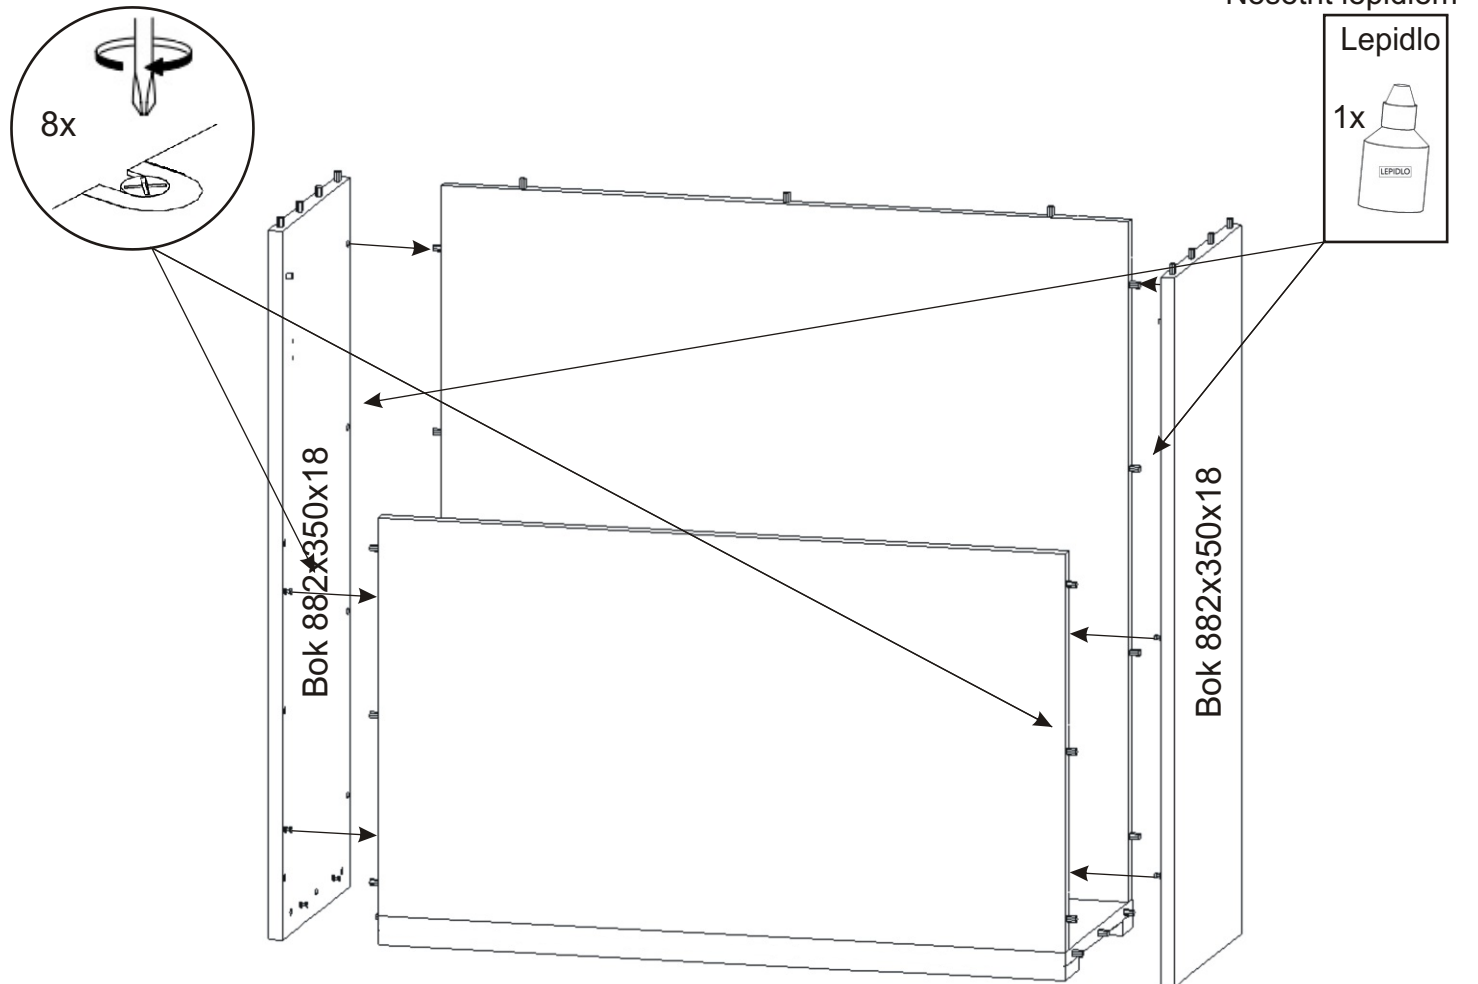

ALFA 65 peřináč

Přiložný pant 2x 	Spojovací excentr malý + šroubky 12x  12x 	Závěs koše 2x 	Podpěrka 2x 	V 3,5x16 8x 	V4x16 8x 	Lepidlo 1x 	Kolík 35mm 31x 
---	---	---	--	---	---	---	---

1.

2.

Nešetřit lepidlem

3.

4.

5.

6.

7.