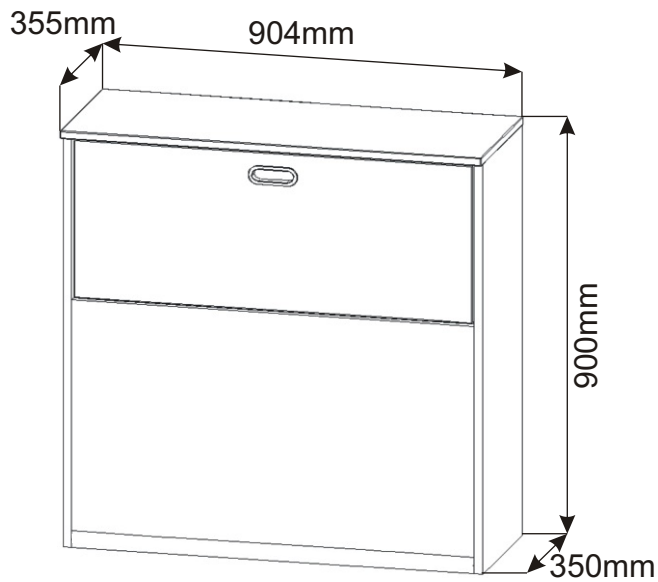

ALFA 65 peřináč

Přiložný pant 2x 	Spojovací excentr malý + šroubky 12x  12x 	Závěs koše 2x 	Podpěrka 2x 	V 3,5x16 8x 	V4x16 8x 	Lepidlo 1x 	Kolík 35mm 31x 
---	---	---	--	---	---	---	---

1.

2.

Nešetřit lepidlem