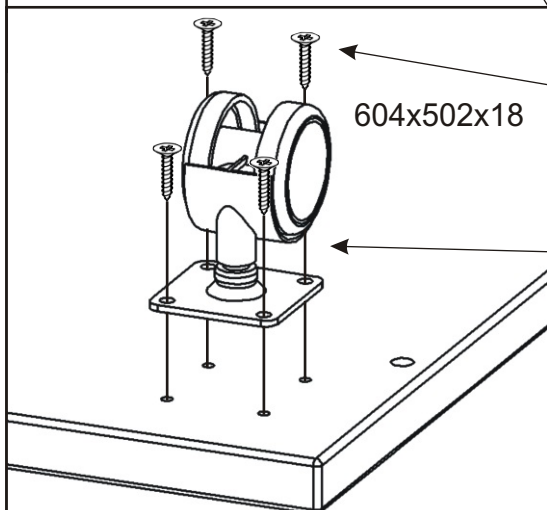

# ALFA 62

<b>Policové podpěrky</b> 4x 	<b>Lepidlo</b> 1x 	<b>Kolík</b> 27x 	<b>Konfirmát + krytky</b> 4x 10x 	<b>Vrut 3,5x16</b> 16x 	<b>Kolečko ke kontejneru 58mm</b> 4x 
---	---	---	---	--	--

1.

2.

3.

4.