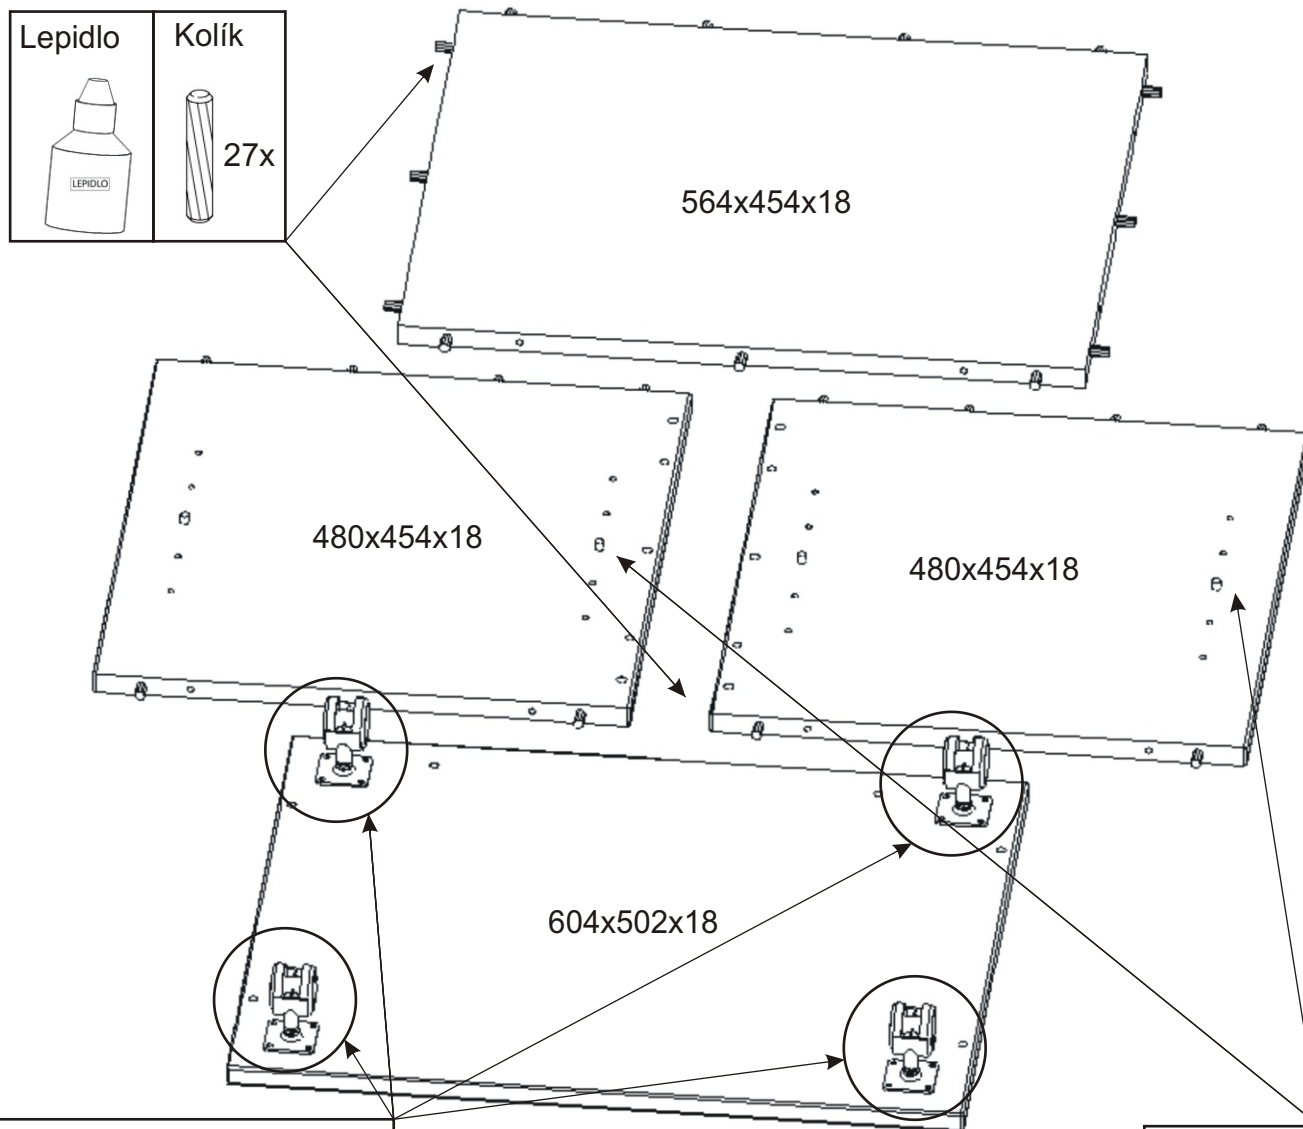

# ALFA 62

<b>Policové podpěrky</b> 4x 	<b>Lepidlo</b> 1x 	<b>Kolík</b> 27x 	<b>Konfirmát + krytky</b> 4x 10x 	<b>Vrut 3,5x16</b> 16x 	<b>Kolečko ke kontejneru 58mm</b> 4x 
---	---	---	---	--	--

1.

2.

3.

4.

5.