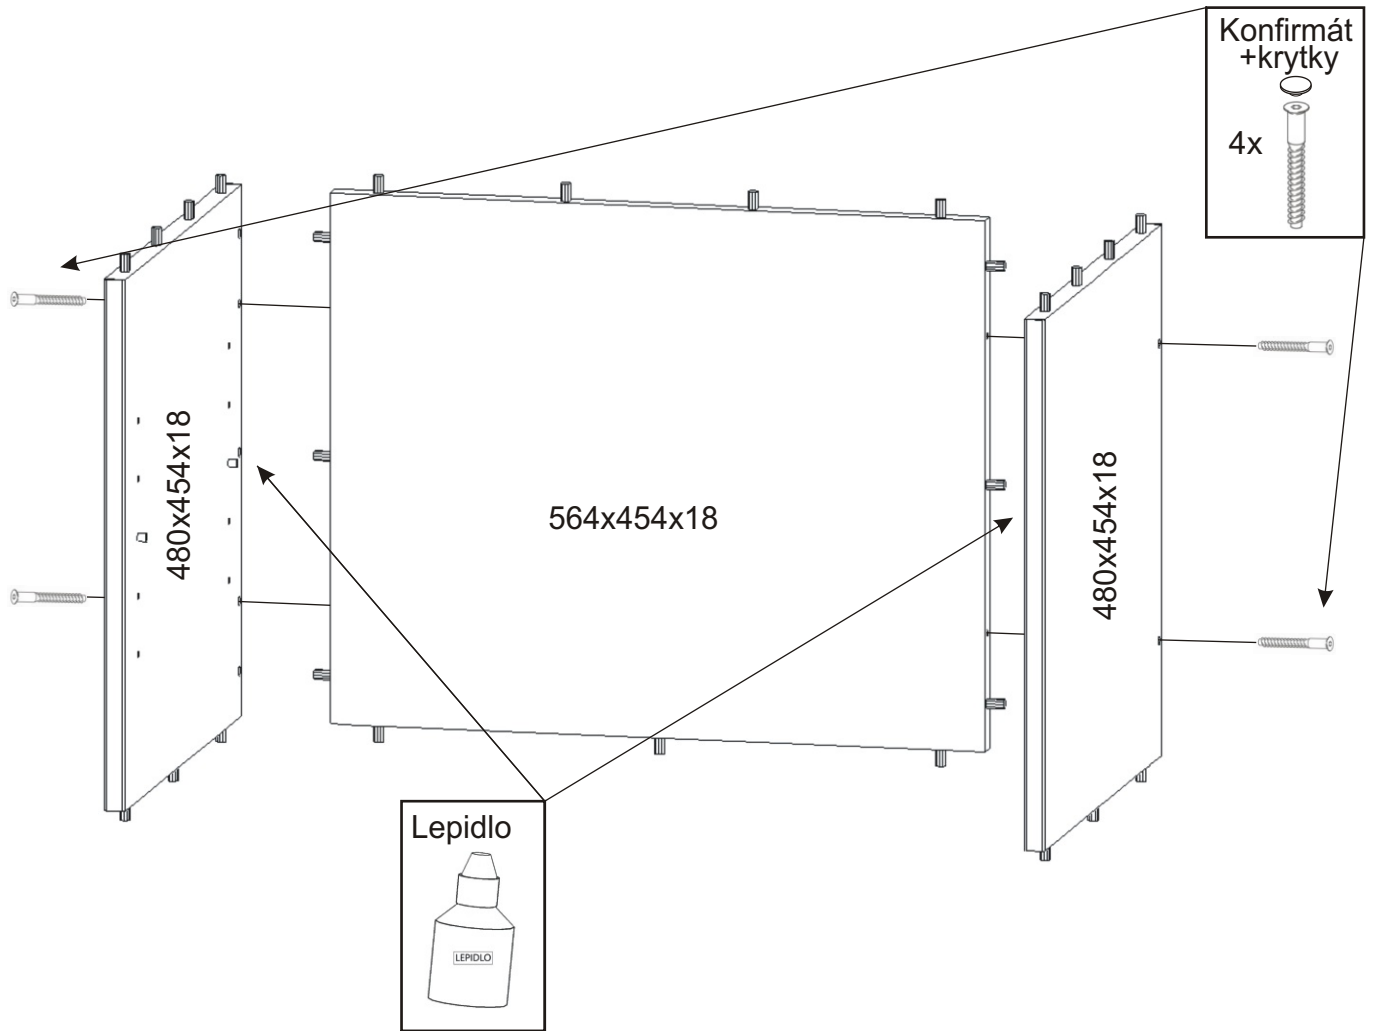

# ALFA 62

<b>Policové podpěrky</b> 4x 	<b>Lepidlo</b> 1x 	<b>Kolík</b> 27x 	<b>Konfirmát + krytky</b> 4x 10x 	<b>Vrut 3,5x16</b> 16x 	<b>Kolečko ke kontejneru 58mm</b> 4x 
---	---	---	---	--	--

1.

2.

3.

4.