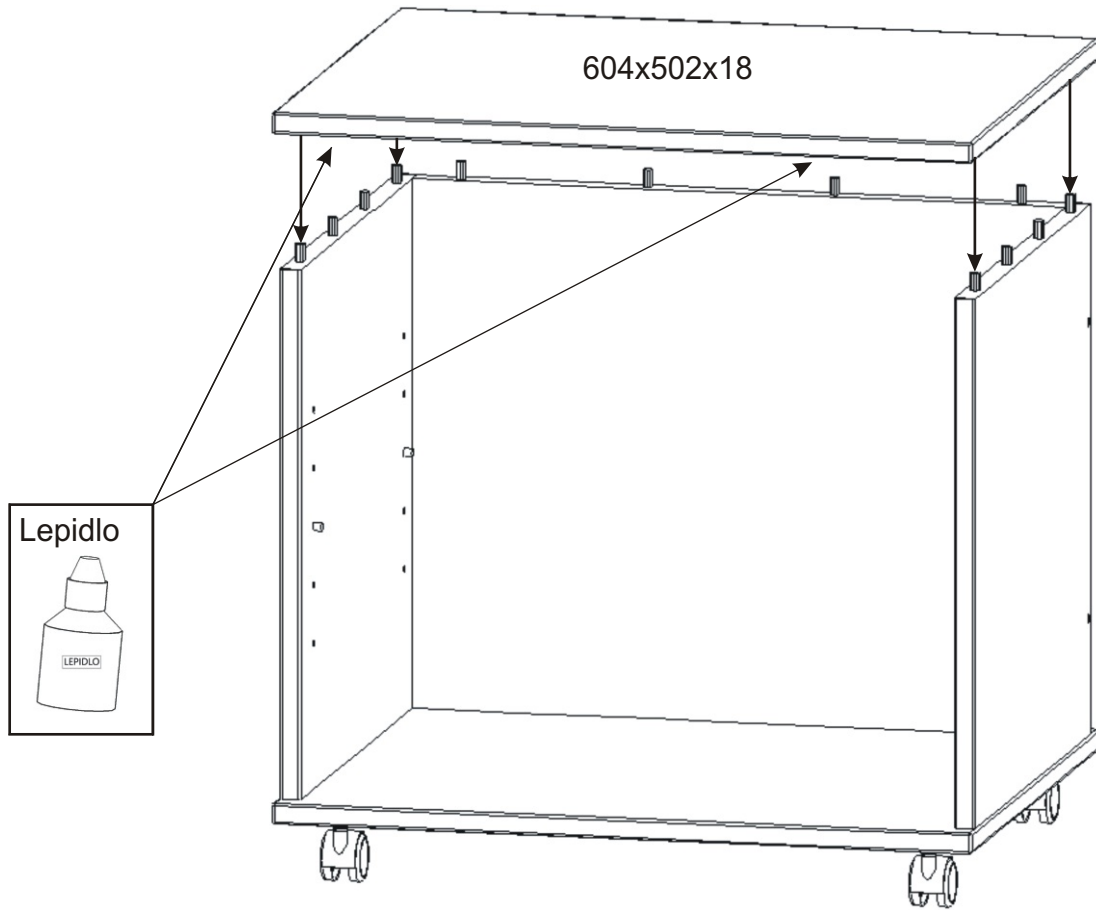

# ALFA 62

<b>Policové podpěrky</b> 4x 	<b>Lepidlo</b> 1x 	<b>Kolík</b> 27x 	<b>Konfirmát + krytky</b> 4x 10x 	<b>Vrut 3,5x16</b> 16x 	<b>Kolečko ke kontejneru 58mm</b> 4x 
---	---	---	---	--	--

1.

2.

3.

4.