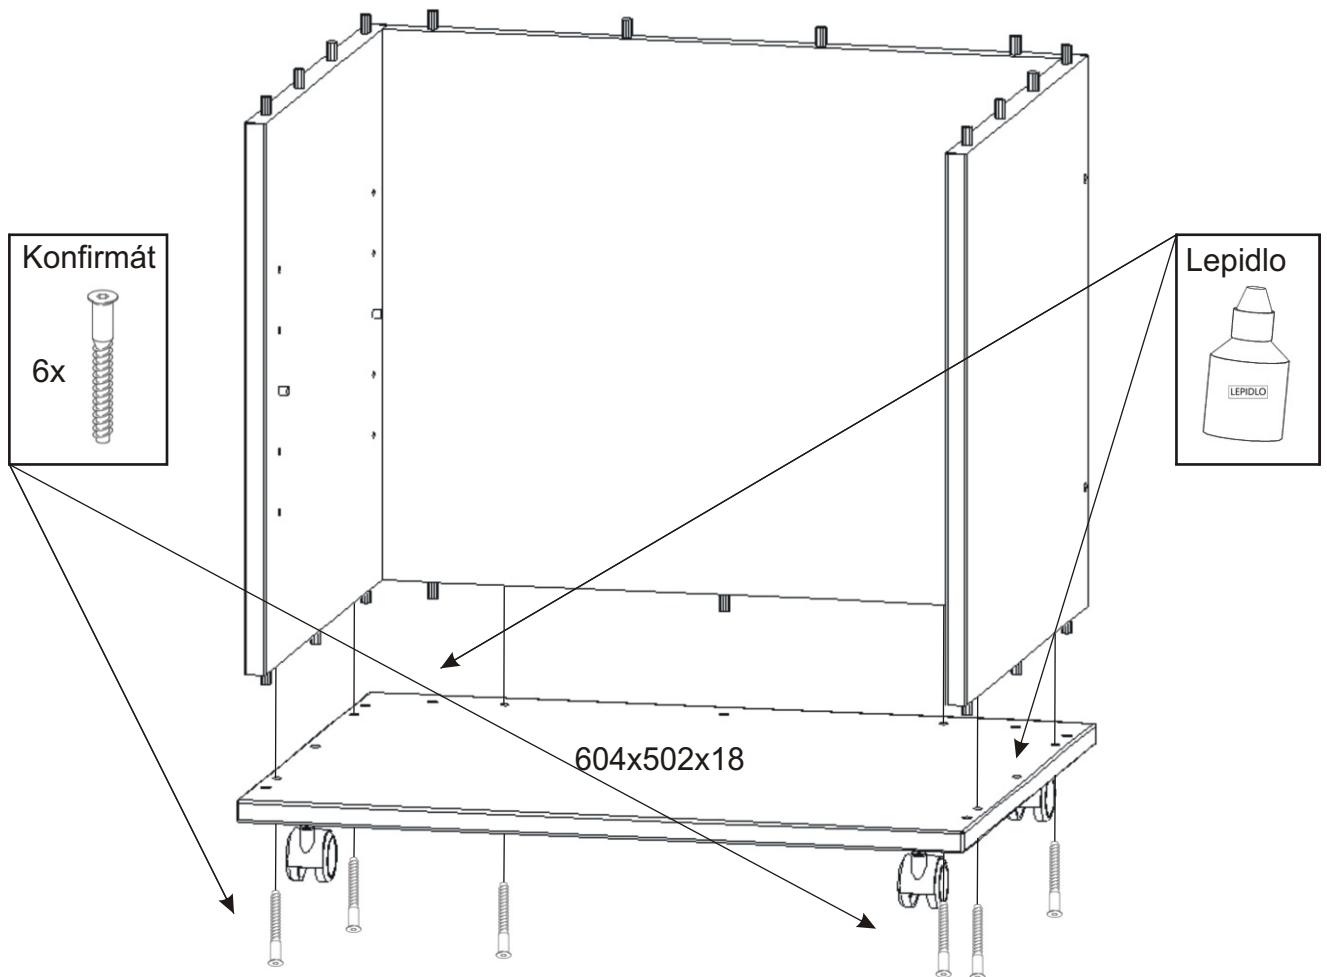

# ALFA 62

<b>Policové podpěrky</b> 4x 	<b>Lepidlo</b> 1x 	<b>Kolík</b> 27x 	<b>Konfirmát + krytky</b> 4x 10x 	<b>Vrut 3,5x16</b> 16x 	<b>Kolečko ke kontejneru 58mm</b> 4x 
---	---	---	---	--	--

1.

2.

3.

4.