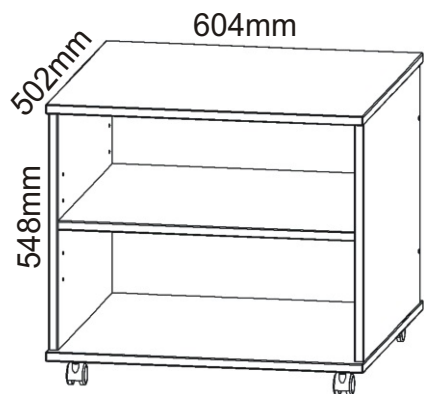

# ALFA 62

<b>Policové podpěrky</b> 4x 	<b>Lepidlo</b> 1x 	<b>Kolík</b> 27x 	<b>Konfirmát + krytky</b> 4x 10x 	<b>Vrut 3,5x16</b> 16x 	<b>Kolečko ke kontejneru 58mm</b> 4x 
---	---	---	---	--	--

1.

2.

3.

4.