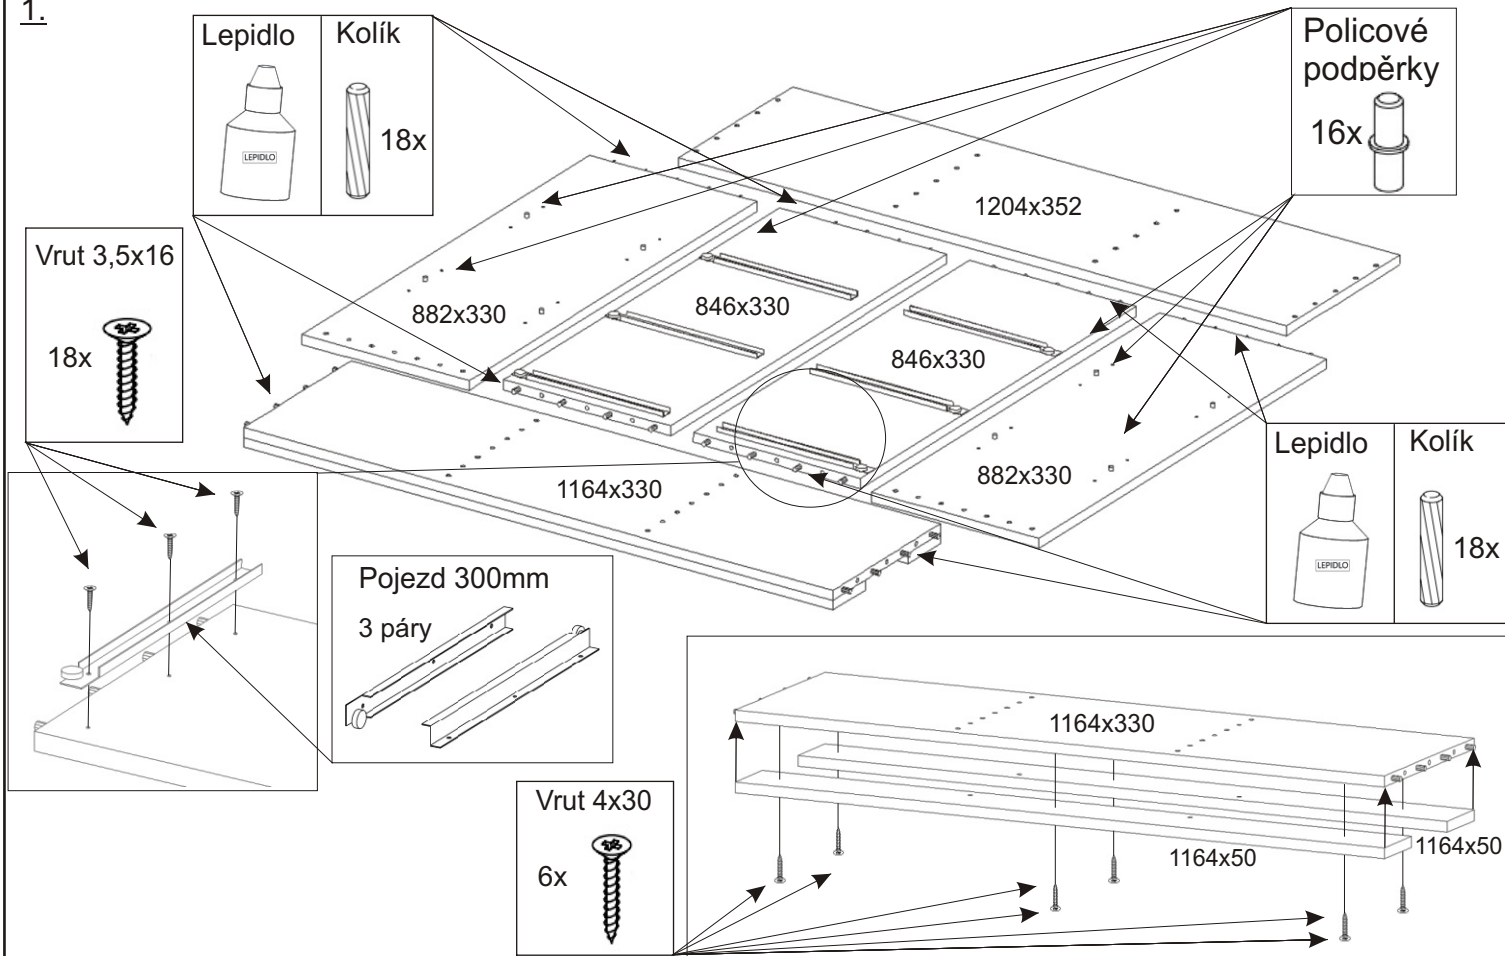

ALFA 5

Policové podpěrky  16x	Naložený pant  4x	Lepidlo  2x	Kolík  84x	Hřebík  94x	Konfirmát + krytky  6x  24x
Pojezd 300mm  4 páry	Vruty 3,5x16  52x	Úchytka  5x	Vruty 4x30  6x	Kluzáky  8x	

1.

2.

3.

4.

5.

6.

7.

8.

1. Montáž zásuvek 3ks

2.

3.

4.

5.