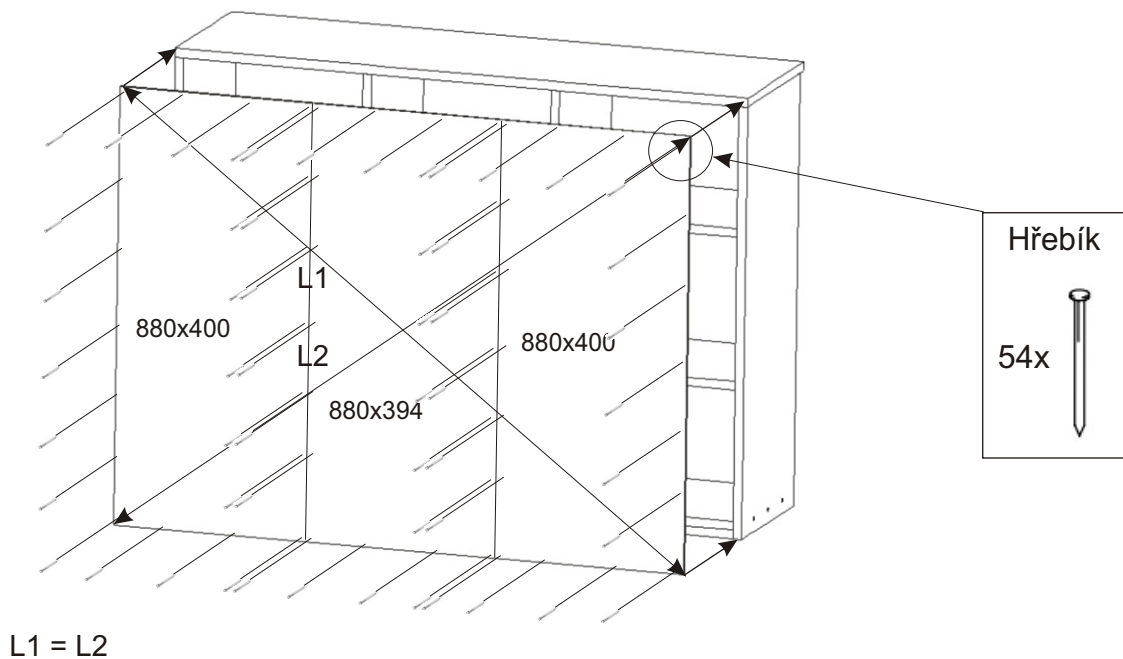

ALFA 5

Policové podpěrky  16x	Naložený pant  4x	Lepidlo  2x	Kolík  84x	Hřebík  94x	Konfirmát + krytky  6x  24x
Pojezd 300mm  4 páry	Vruty 3,5x16  52x	Úchytka  5x	Vruty 4x30  6x	Kluzáky  8x	

1.

2.

3.

4.

5.

6.