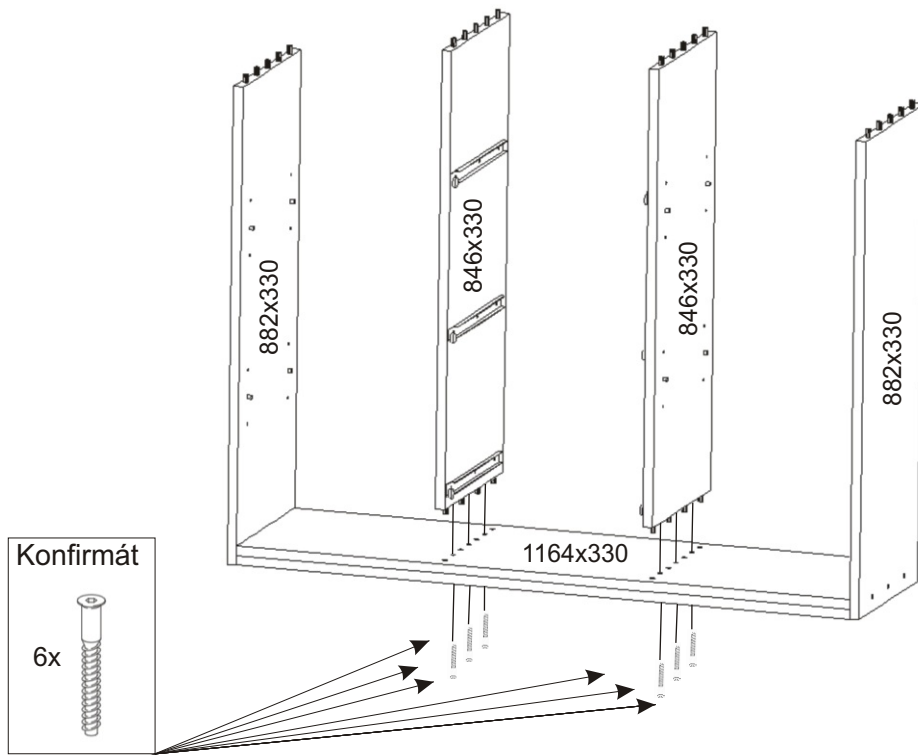

ALFA 5

Policové podpěrky  16x	Naložený pant  4x	Lepidlo  2x	Kolík  84x	Hřebík  94x	Konfirmát + krytky  6x  24x
Pojezd 300mm  4 páry	Vruty 3,5x16  52x	Úchytka  5x	Vruty 4x30  6x	Kluzáky  8x	

1.

2.

3.

4.

5.

6.

7.

8.

1. Montáž zásuvek 3ks

2.

3.

4.

5.