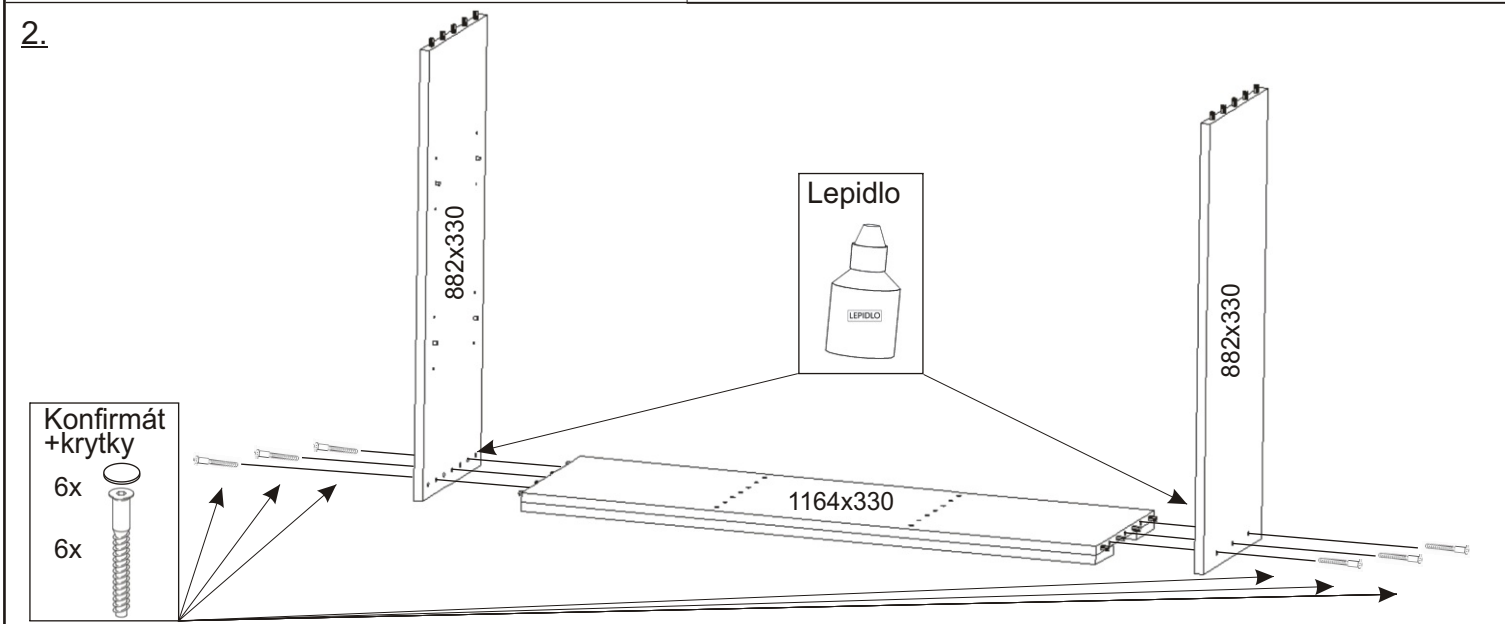

ALFA 5

Policové podpěrky  16x	Naložený pant  4x	Lepidlo  2x	Kolík  84x	Hřebík  94x	Konfirmát + krytky  6x  24x
Pojezd 300mm  4 páry	Vruty 3,5x16  52x	Úchytka  5x	Vruty 4x30  6x	Kluzáky  8x	

1.

2.

3.

4.

5.

6.

7.

8.

1. Montáž zásuvek 3ks

2.

3.

4.

5.