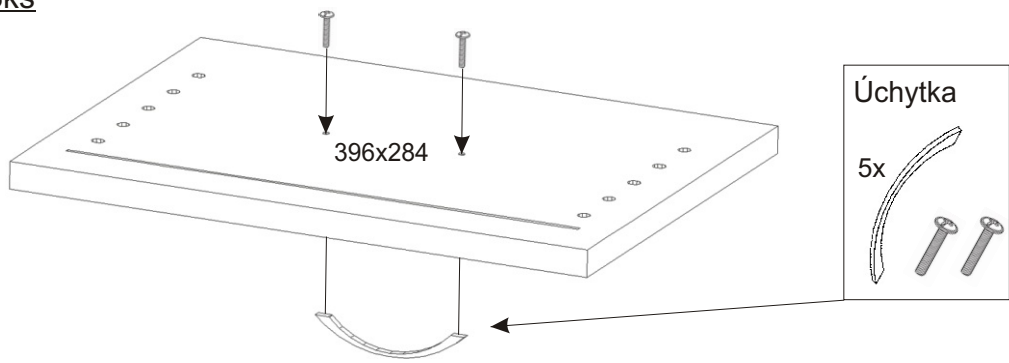

ALFA 5

Policové podpěrky  16x	Naložený pant  4x	Lepidlo  2x	Kolík  84x	Hřebík  94x	Konfirmát + krytky  6x  24x
Pojezd 300mm  4 páry	Vruty 3,5x16  52x	Úchytka  5x	Vruty 4x30  6x	Kluzáky  8x	

1.

2.

3.

4.

5.

6.

7.

8.

1. Montáž zásuvek 3ks

2.

3.

4.

5.