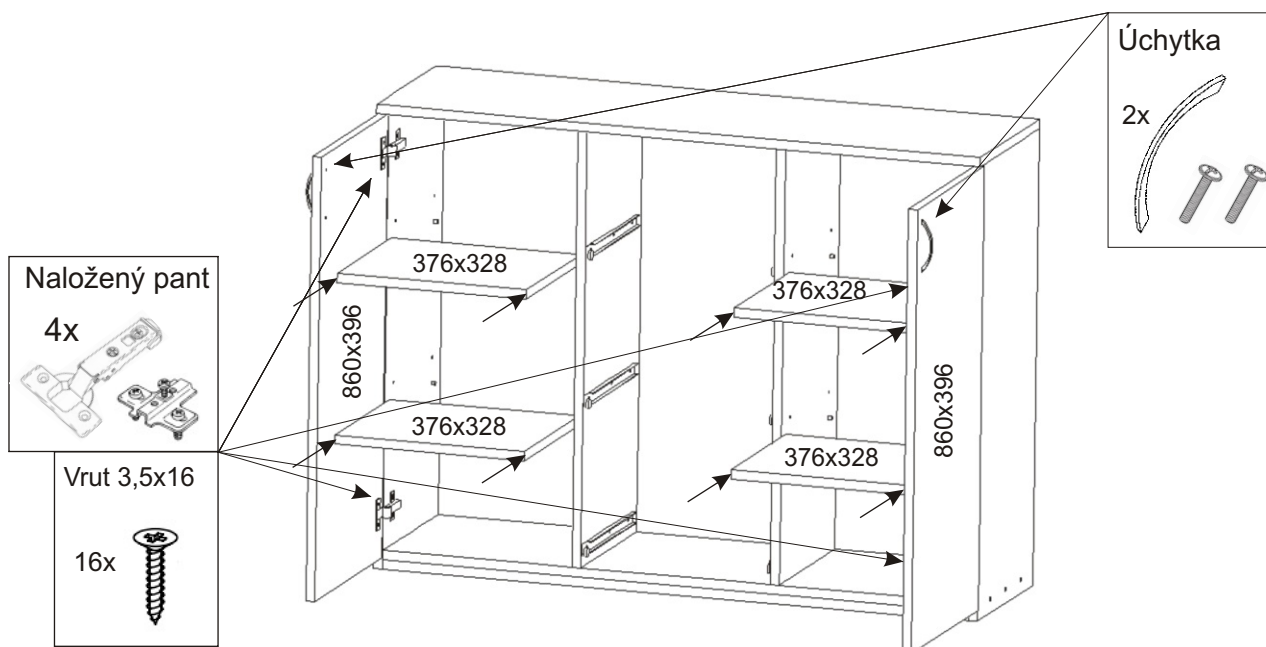

ALFA 5

Policové podpěrky  16x	Naložený pant  4x	Lepidlo  2x	Kolík  84x	Hřebík  94x	Konfirmát + krytky  6x  24x
Pojezd 300mm  4 páry	Vruty 3,5x16  52x	Úchytka  5x	Vruty 4x30  6x	Kluzáky  8x	

1.

2.

3.

4.

5.

6.

7.

8.

1. Montáž zásuvek 3ks

2.

3.

4.

5.