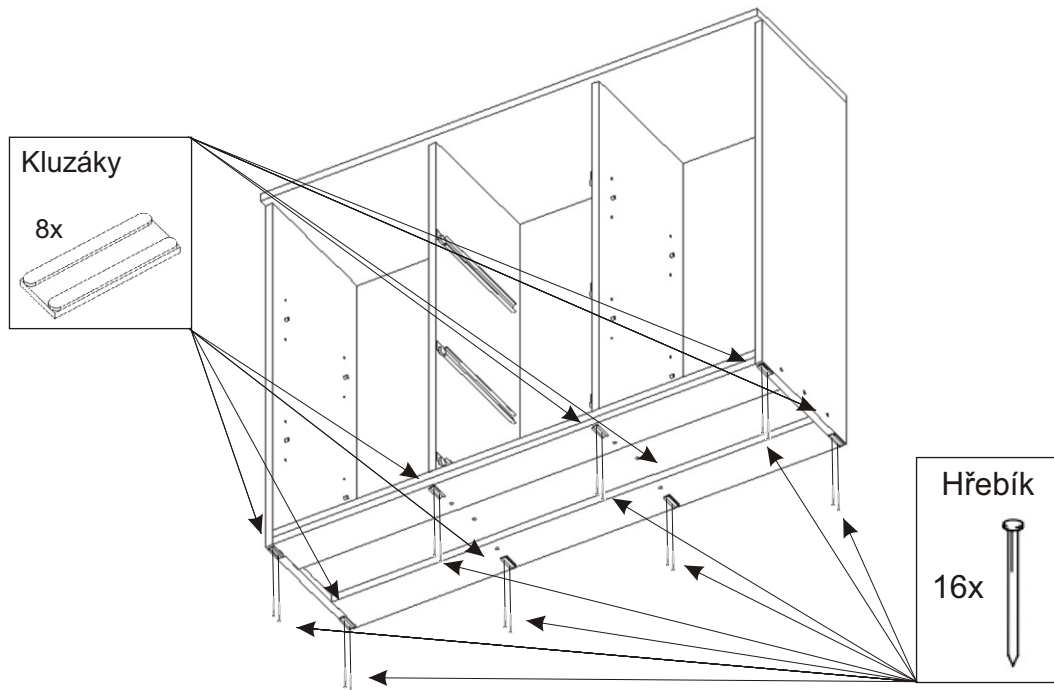

ALFA 5

Policové podpěrky  16x	Naložený pant  4x	Lepidlo  2x	Kolík  84x	Hřebík  94x	Konfirmát + krytky  6x  24x
Pojezd 300mm  4 páry	Vruty 3,5x16  52x	Úchytka  5x	Vruty 4x30  6x	Kluzáky  8x	

1.

2.

3.

4.

5.

6.