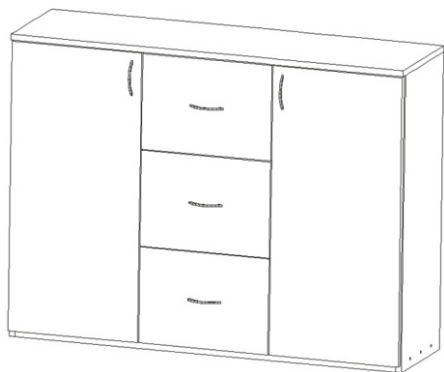

ALFA 5

Policové podpěrky  16x	Naložený pant  4x	Lepidlo  2x	Kolík  84x	Hřebík  94x	Konfirmát + krytky  6x  24x
Pojezd 300mm  4 páry	Vruty 3,5x16  52x	Úchytka  5x	Vruty 4x30  6x	Kluzáky  8x	

1.

2.

3.

4.

5.

6.