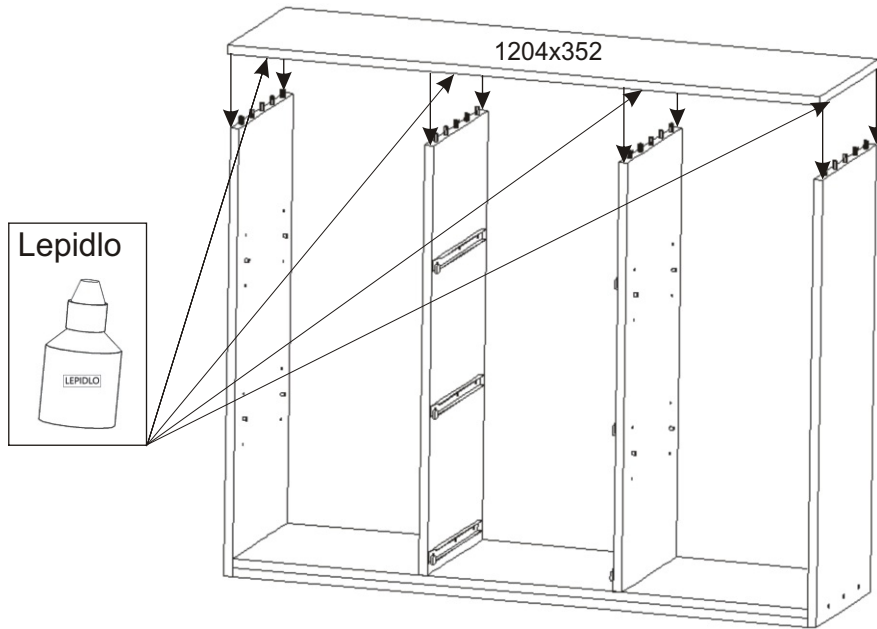

ALFA 5

Policové podpěrky  16x	Naložený pant  4x	Lepidlo  2x	Kolík  84x	Hřebík  94x	Konfirmát + krytky  6x  24x
Pojezd 300mm  4 páry	Vruty 3,5x16  52x	Úchytka  5x	Vruty 4x30  6x	Kluzáky  8x	

1.

2.

3.

4.

5.

6.