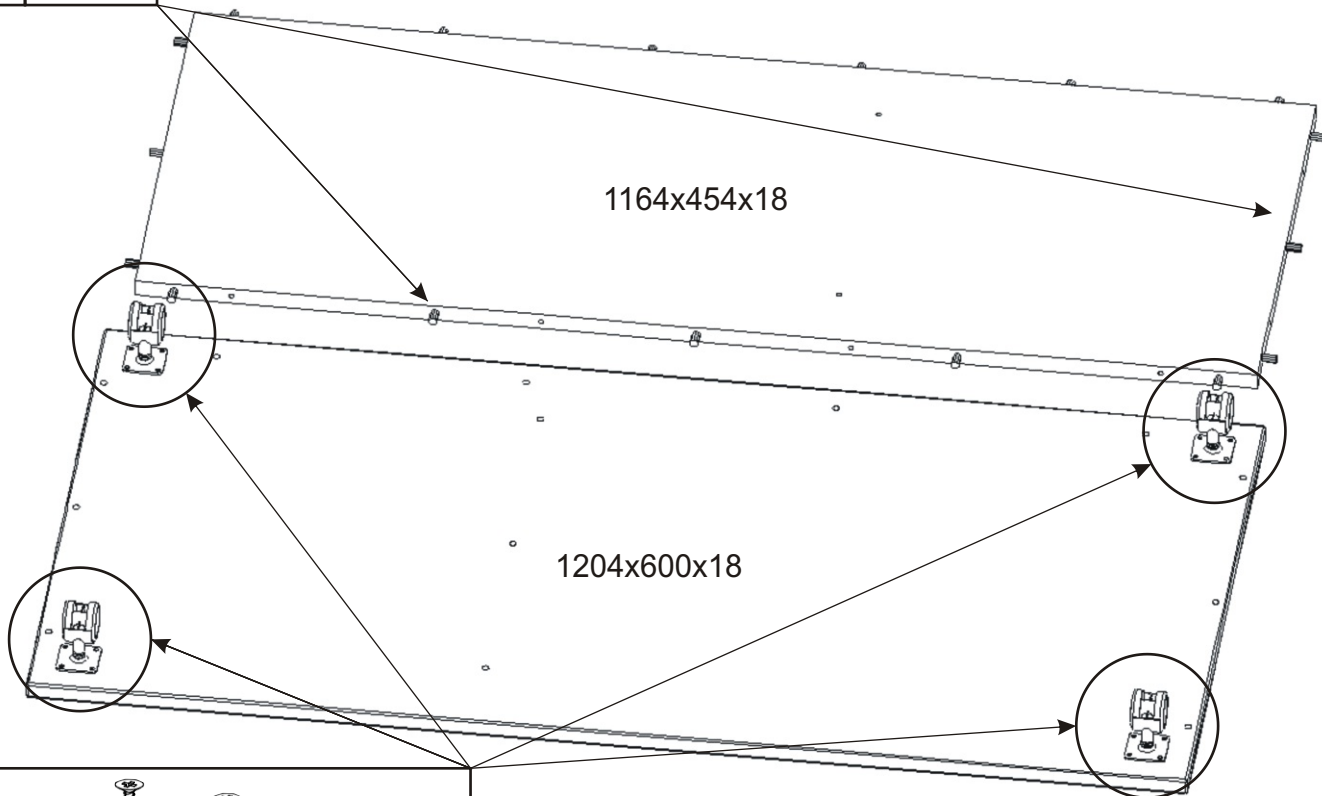

ALFA 59

Policové podpěrky 4x 	Konfirmát + krytky 6x 25x 	Úchytka 3x 	Hřebík 39x 	Lepidlo velké 1x 	Kolík 74x
	Pojezd 450mm 3 páry 	Vrut 3,5x16 52x 	Kolečko ke kontejneru 58mm 4x 		

1.