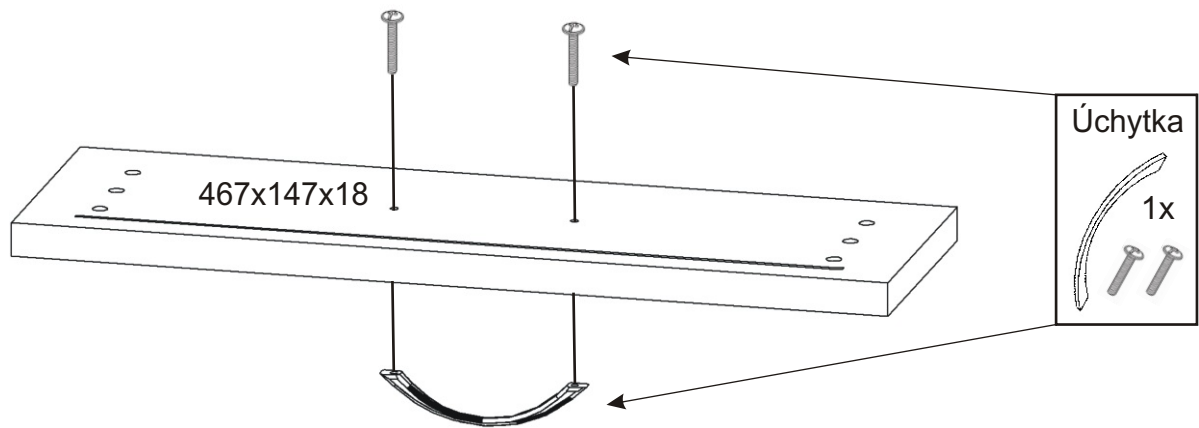

6.1. Montáž zásuvek 3ks