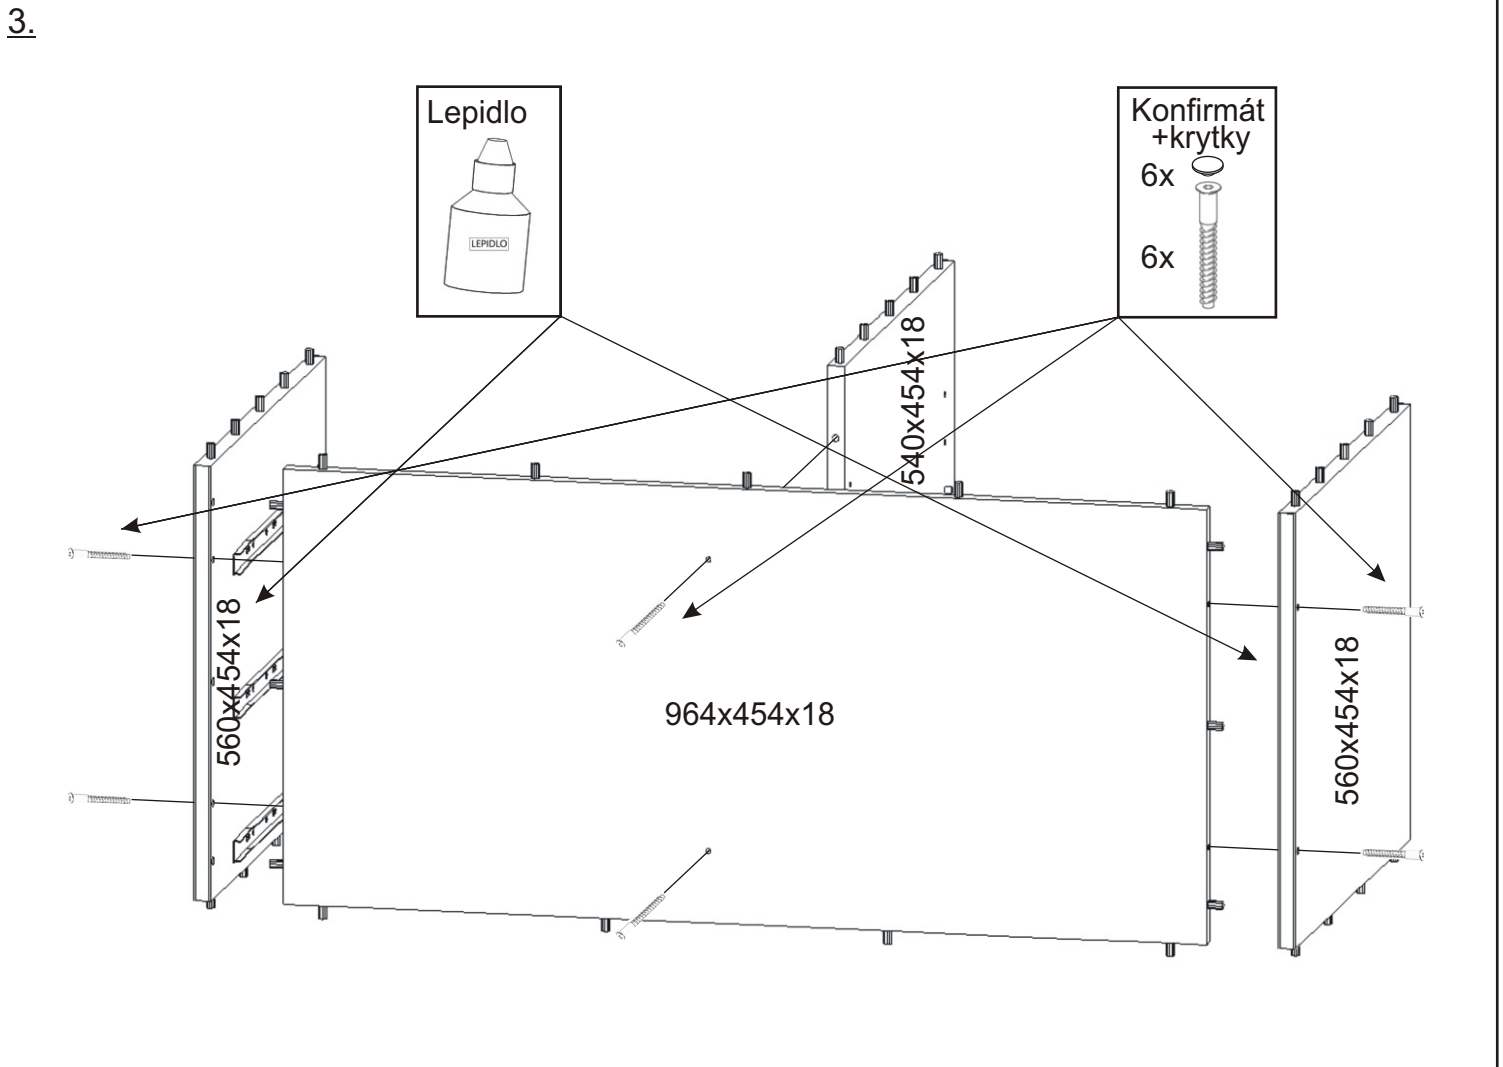

ALFA 58

Policové podpěrky 4x 	Konfirmát + krytky 6x 24x 	Úchytka 3x 	Hřebík 39x 	Lepidlo velké 1x 	Kolíček 72x 
	Pojezd 450mm 3 páry 	Vrut 3,5x16 52x 	Kolečko ke kontejneru 58mm 4x 		

1.

2.

3.

4.

Konfirmát

12x

Lepidlo

5.

Lepidlo

6.1. Montáž zásuvek 3ks

6.2.

6.3.

6.4.

Pojezd 450mm
protikus
1 pár

Vrut
3,5x16

6x

6.5.

Lepidlo

Více lepidla.

Opatrně naklepeme čelo zásuvky,
aby nedošlo k poškození.

6.6.

511x538x18