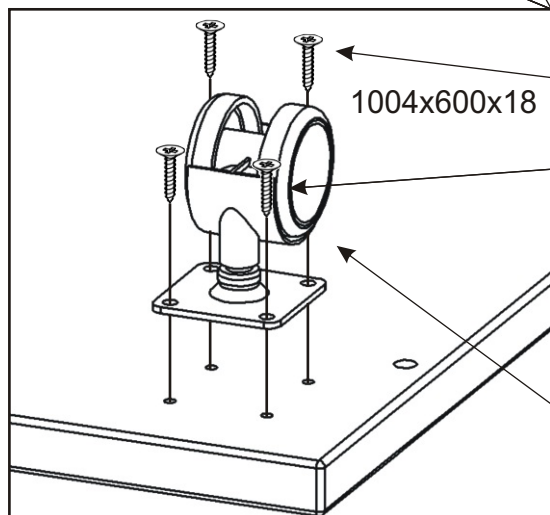

ALFA 58

Policové podpěrky 4x 	Konfirmát + krytky 6x 24x 	Úchytka 3x 	Hřebík 39x 	Lepidlo velké 1x 	Kolíček 72x 
	Pojezd 450mm 3 páry 	Vrut 3,5x16 52x 	Kolečko ke kontejneru 58mm 4x 		

1.

2.

3.

4.

Konfirmát

12x

Lepidlo

5.

Lepidlo

6.1. Montáž zásuvek 3ks

6.2.

6.3.

6.4.

Pojezd 450mm
protikus
1 pár

Vrut
3,5x16

6x

6.5.

Lepidlo

Více lepidla.

Opatrně naklepeme čelo zásuvky,
aby nedošlo k poškození.

6.6.

511x538x18