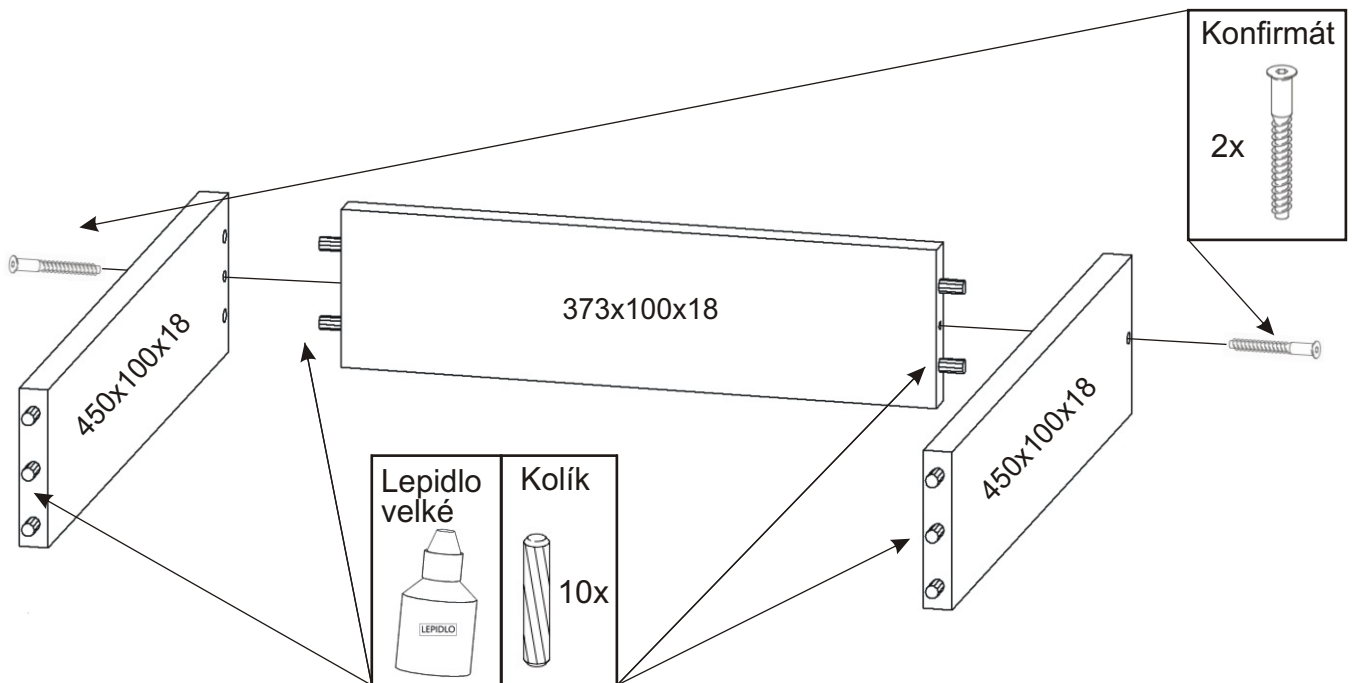

Lepidlo

5.

Lepidlo

6.1. Montáž zásuvek 3ks

6.2.

6.3.

6.4.

Pojezd 450mm
protikus
1 pár

Vrut
3,5x16

6x

6.5.

Lepidlo

Více lepidla.

Opatrně naklepeme čelo zásuvky,
aby nedošlo k poškození.

6.6.

511x538x18