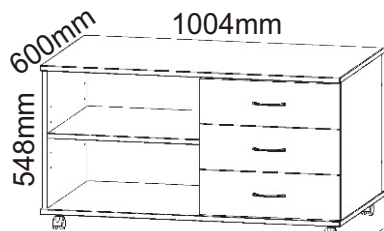

ALFA 58

Policové podpěrky 4x 	Konfirmát + krytky 6x 24x 	Úchytka 3x 	Hřebík 39x 	Lepidlo velké 1x 	Kolíček 72x 
	Pojezd 450mm 3 páry 	Vrut 3,5x16 52x 	Kolečko ke kontejneru 58mm 4x 		

1.

2.

3.

4.

Konfirmát

12x

Vrut
3,5x16

6x

6.5.

Lepidlo

Více lepidla.

Opatrně naklepeme čelo zásuvky,
aby nedošlo k poškození.

6.6.

511x538x18