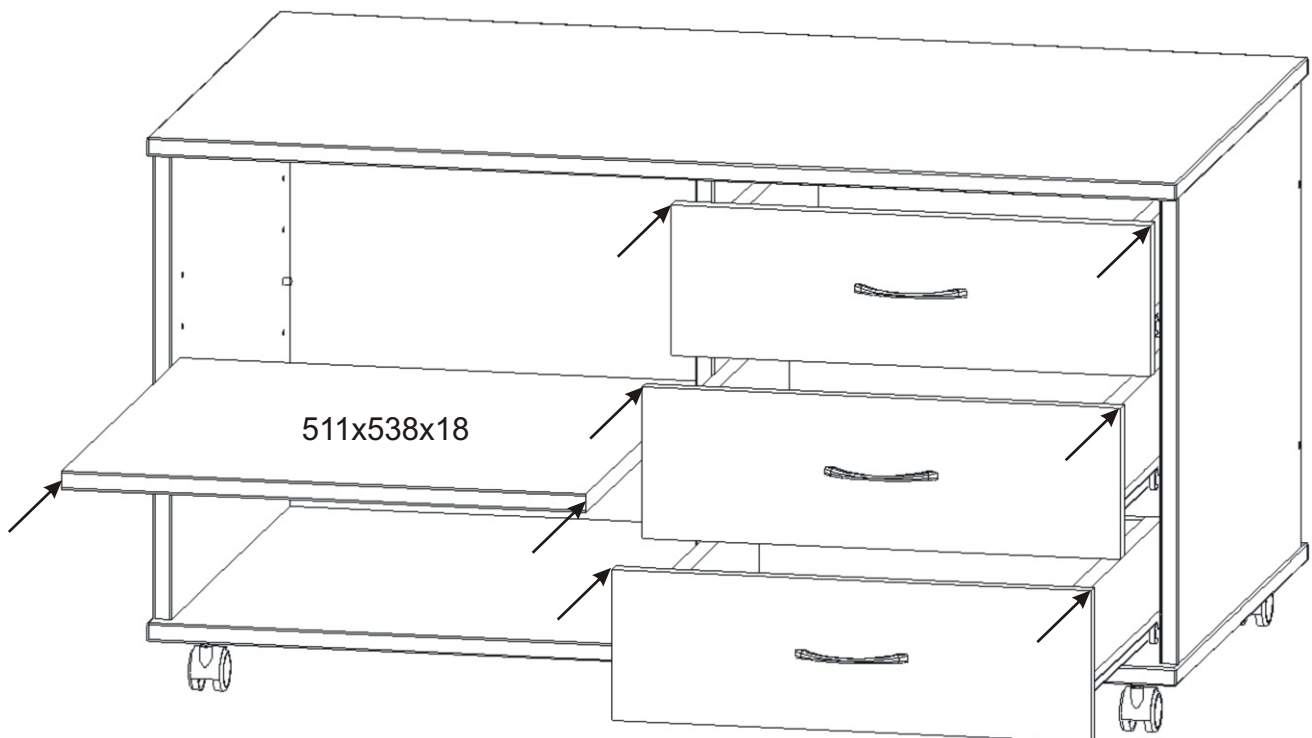

Vrut
3,5x16

6x

6.5.

Lepidlo

Více lepidla.

Opatrně naklepeme čelo zásuvky,
aby nedošlo k poškození.

6.6.

511x538x18