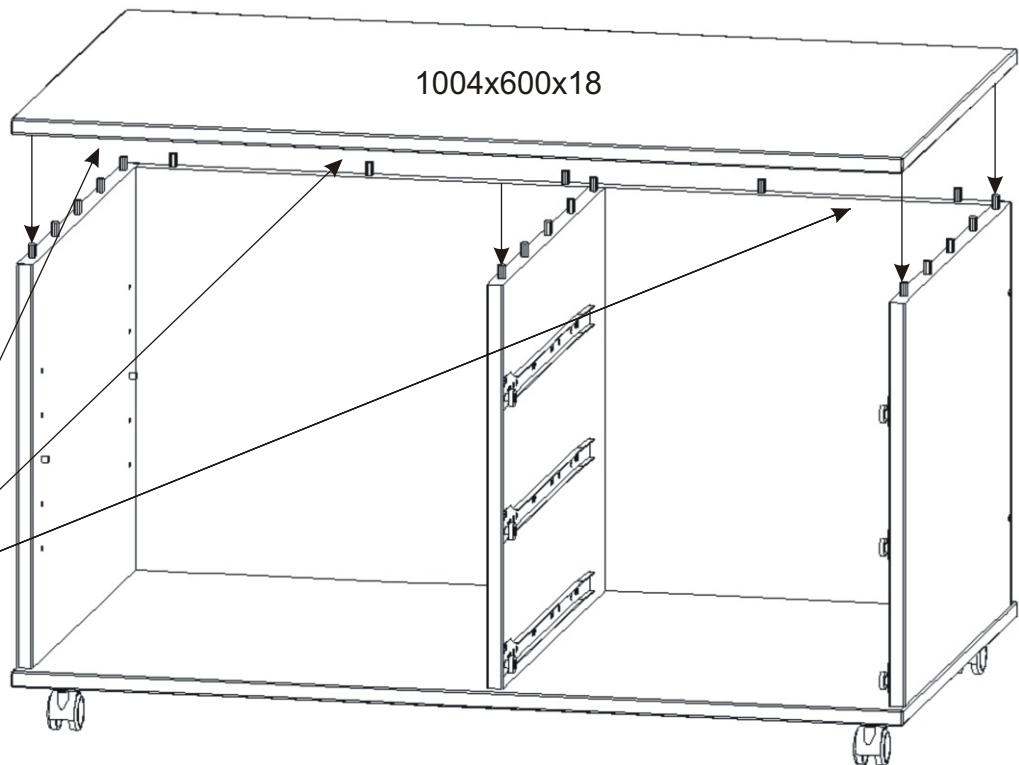

ALFA 58

Policové podpěrky 4x 	Konfirmát + krytky 6x 24x 	Úchytka 3x 	Hřebík 39x 	Lepidlo velké 1x 	Kolíček 72x 
	Pojezd 450mm 3 páry 	Vrut 3,5x16 52x 	Kolečko ke kontejneru 58mm 4x 		

1.

2.

3.

4.

Konfirmát

12x

Lepidlo

5.

Lepidlo

6.1. Montáž zásuvek 3ks

6.2.

6.3.

6.4.

Pojezd 450mm
protikus
1 pár

Vrut
3,5x16

6x

6.5.

Lepidlo

Více lepidla.

Opatrně naklepeme čelo zásuvky,
aby nedošlo k poškození.

6.6.

511x538x18