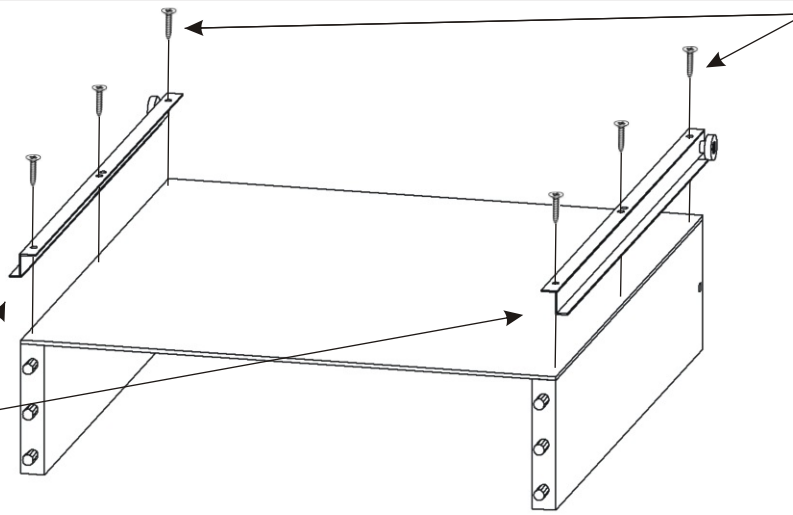

Vrut
3,5x16

6x

6.5.

Lepidlo

Více lepidla.

Opatrně naklepeme čelo zásuvky,
aby nedošlo k poškození.

6.6.

511x538x18