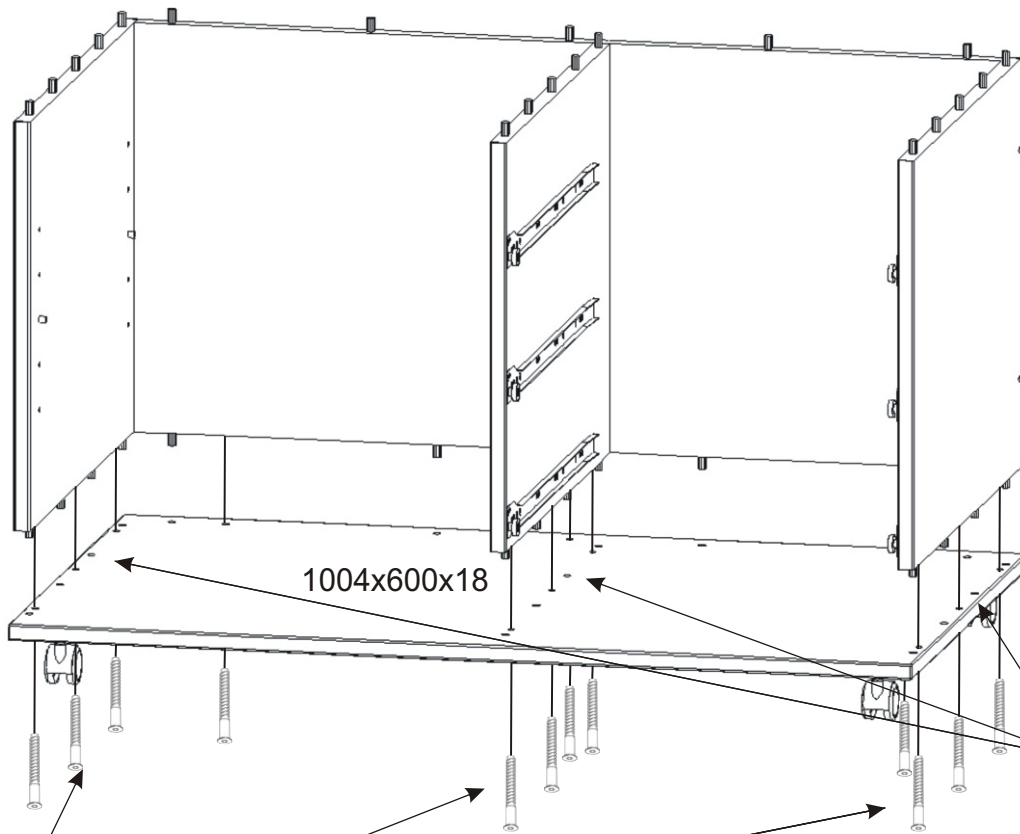

ALFA 58

Policové podpěrky 4x 	Konfirmát + krytky 6x 24x 	Úchytka 3x 	Hřebík 39x 	Lepidlo velké 1x 	Kolíček 72x 
	Pojezd 450mm 3 páry 	Vrut 3,5x16 52x 	Kolečko ke kontejneru 58mm 4x 		

1.

2.

3.

4.

Konfirmát

12x

Vrut
3,5x16

6x

6.5.

Lepidlo

Více lepidla.

Opatrně naklepeme čelo zásuvky,
aby nedošlo k poškození.

6.6.

511x538x18