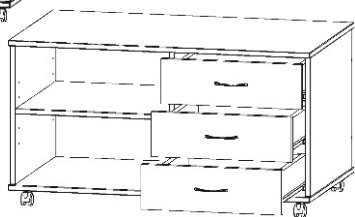

ALFA 58

Policové podpěrky 4x 	Konfirmát + krytky 6x 24x 	Úchytka 3x 	Hřebík 39x 	Lepidlo velké 1x 	Kolíček 72x 
	Pojezd 450mm 3 páry 	Vrut 3,5x16 52x 	Kolečko ke kontejneru 58mm 4x 		

1.

2.

3.

4.

Konfirmát

12x

Vrut
3,5x16

6x

6.5.

Lepidlo

Více lepidla.

Opatrně naklepeme čelo zásuvky,
aby nedošlo k poškození.

6.6.

511x538x18