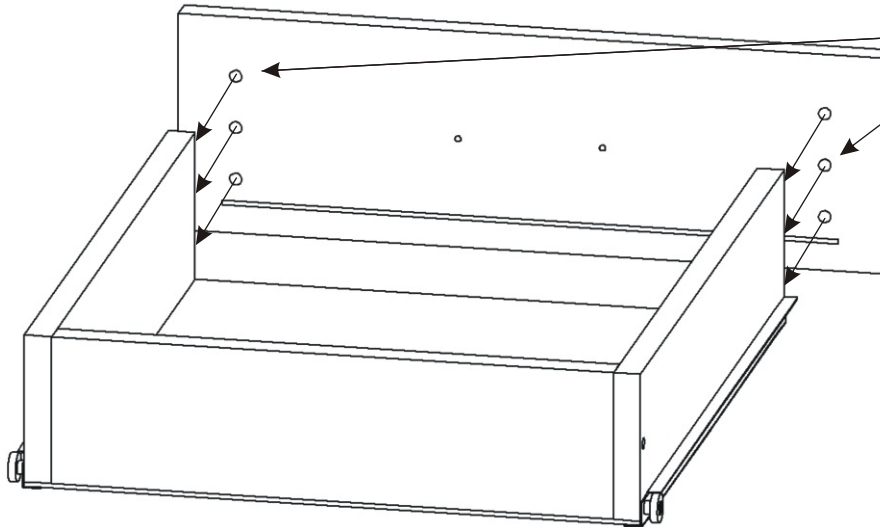

Vrut
3,5x16

6x

6.5.

Lepidlo

Více lepidla.

Opatrně naklepeme čelo zásuvky,
aby nedošlo k poškození.

6.6.

511x538x18