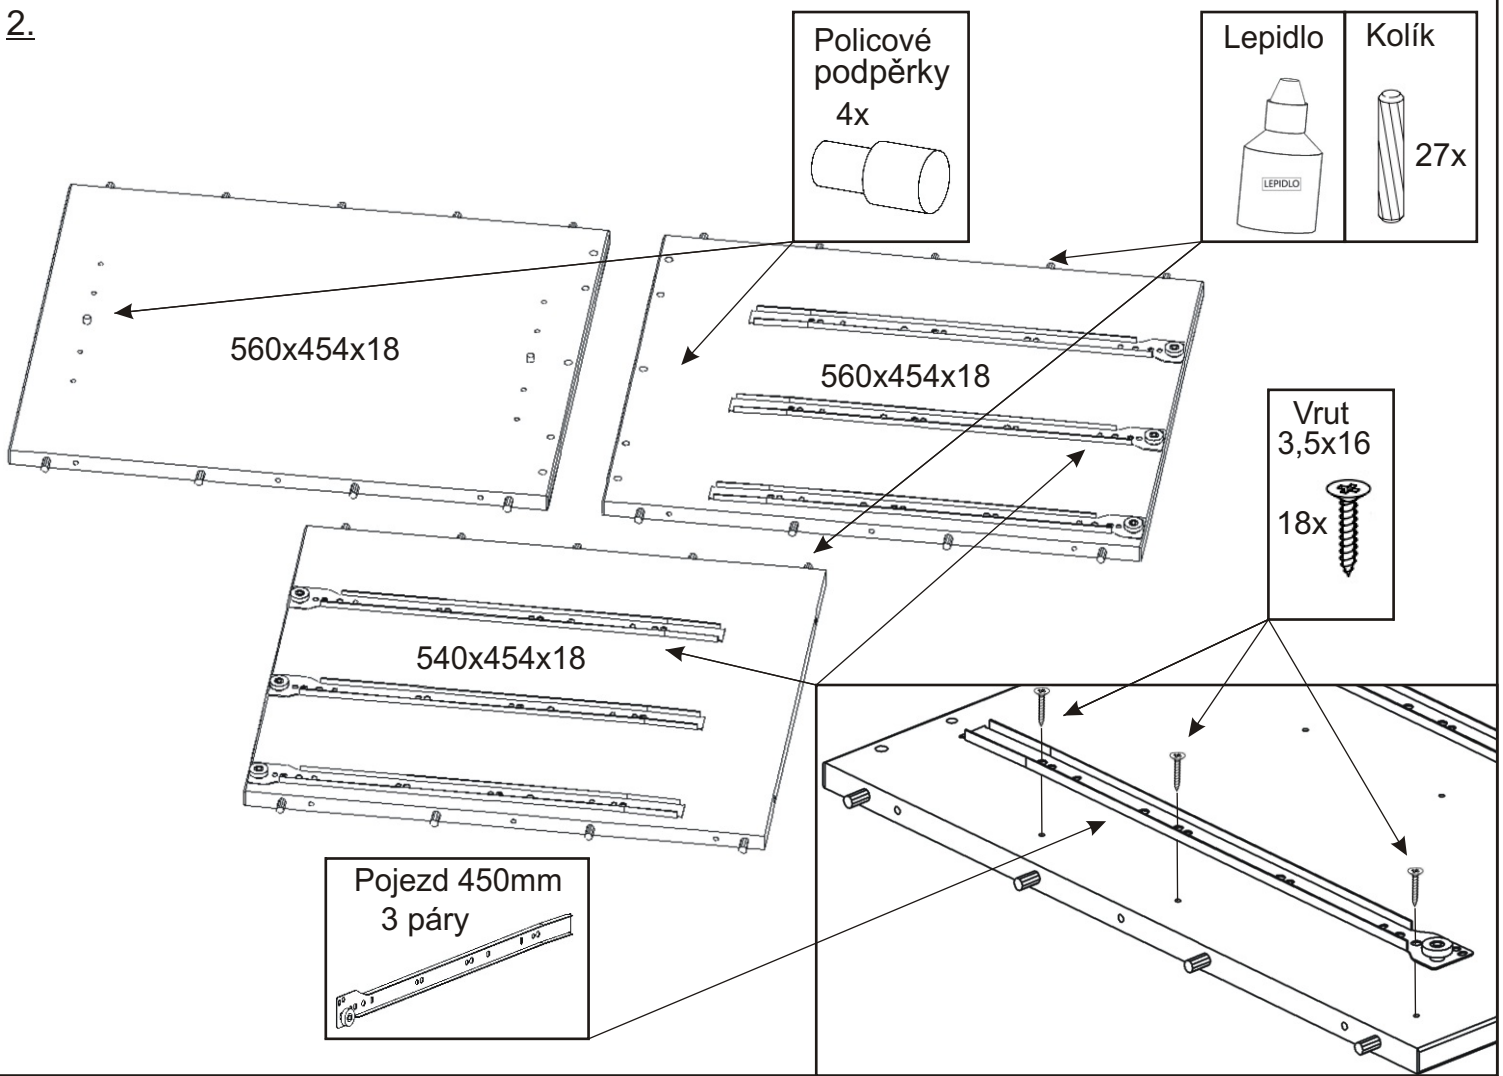

ALFA 58

Policové podpěrky 4x 	Konfirmát + krytky 6x 24x 	Úchytka 3x 	Hřebík 39x 	Lepidlo velké 1x 	Kolíček 72x 
	Pojezd 450mm 3 páry 	Vrut 3,5x16 52x 	Kolečko ke kontejneru 58mm 4x 		

1.

2.

3.

4.

Konfirmát

12x

Lepidlo

5.

Lepidlo

6.1. Montáž zásuvek 3ks

6.2.

6.3.

6.4.

Pojezd 450mm
protikus
1 pár

Vrut
3,5x16

6x

6.5.

Lepidlo

Více lepidla.

Opatrně naklepeme čelo zásuvky,
aby nedošlo k poškození.

6.6.

511x538x18