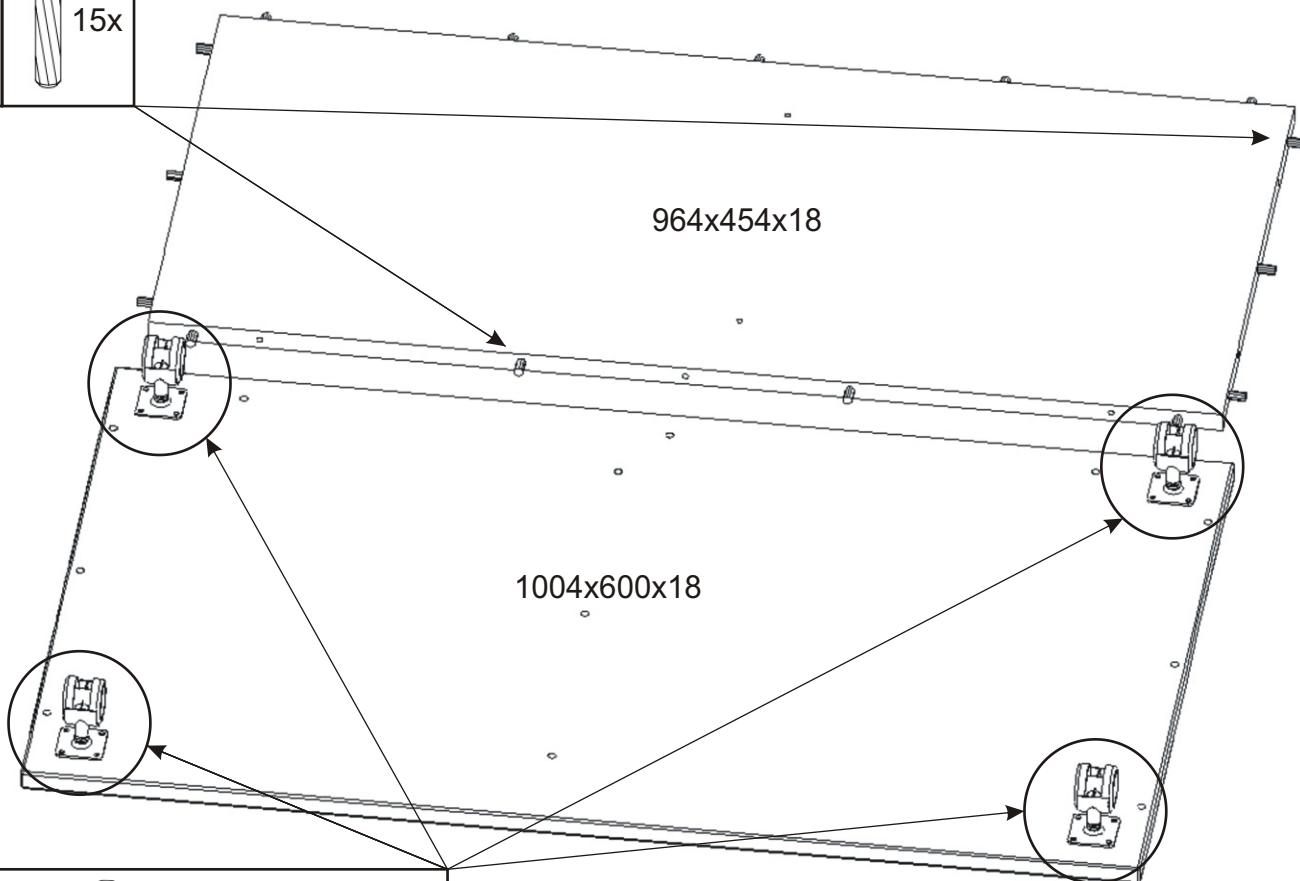

ALFA 58

Policové podpěrky 4x 	Konfirmát + krytky 6x 24x 	Úchytka 3x 	Hřebík 39x 	Lepidlo velké 1x 	Kolíček 72x 
	Pojezd 450mm 3 páry 	Vrut 3,5x16 52x 	Kolečko ke kontejneru 58mm 4x 		

1.

2.

3.

4.

Konfirmát

12x

Lepidlo

5.

Lepidlo

6.1. Montáž zásuvek 3ks

6.2.

6.3.

6.4.

Pojezd 450mm
protikus
1 pár

Vrut
3,5x16

6x

6.5.

Lepidlo

Více lepidla.

Opatrně naklepeme čelo zásuvky,
aby nedošlo k poškození.

6.6.

511x538x18