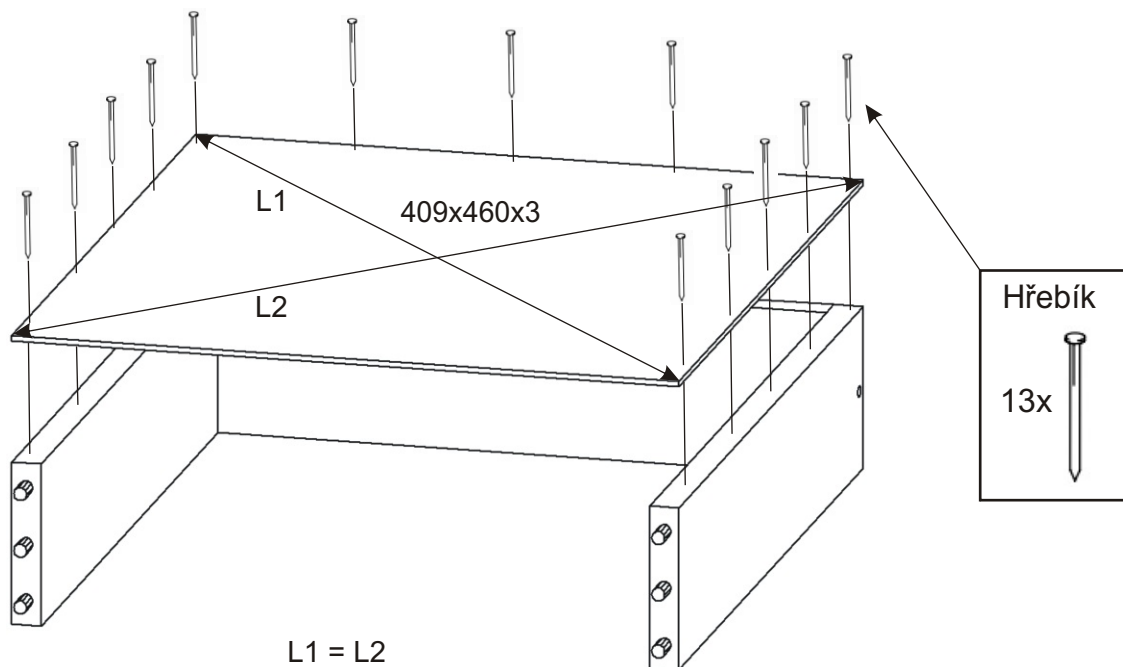

6.1. Montáž zásuvek 3ks

6.2.

6.3.