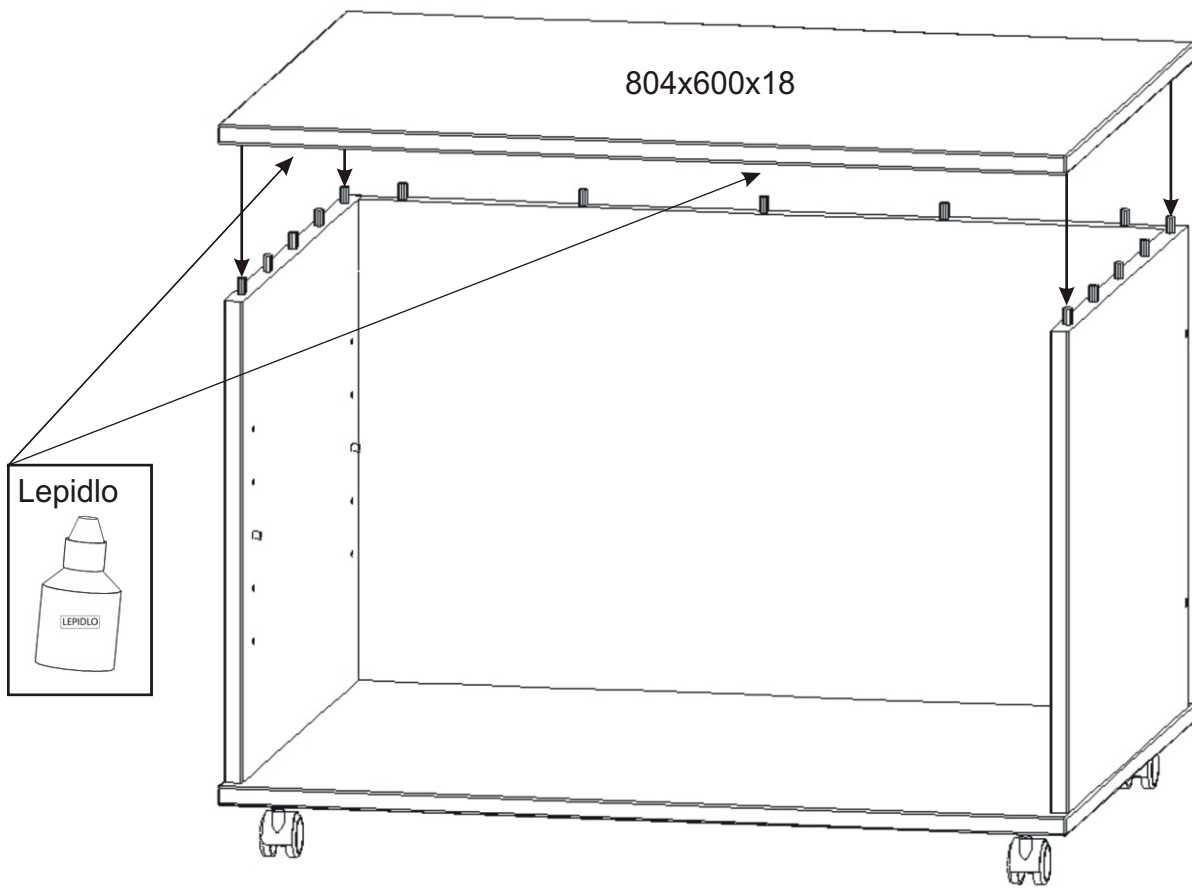

ALFA 56

Policové podpěrky 4x 	Lepidlo 1x 	Kolík 33x 	Konfirmát + krytky 4x 13x 	Vrut 3,5x16 16x 	Kolečko ke kontejneru 58mm 4x 
---	---	---	---	--	--

1.

2.

3.

4.

5.