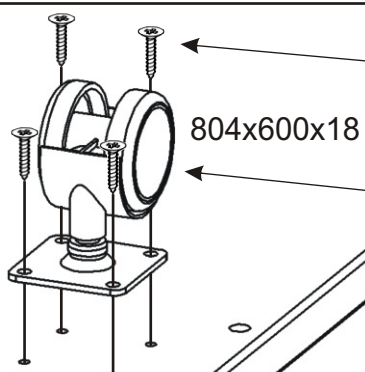

ALFA 56

Policové podpěrky 4x 	Lepidlo 1x 	Kolík 33x 	Konfirmát + krytky 4x 13x 	Vrut 3,5x16 16x 	Kolečko ke kontejneru 58mm 4x 
---	---	---	---	--	--

1.

2.

3.

4.

5.