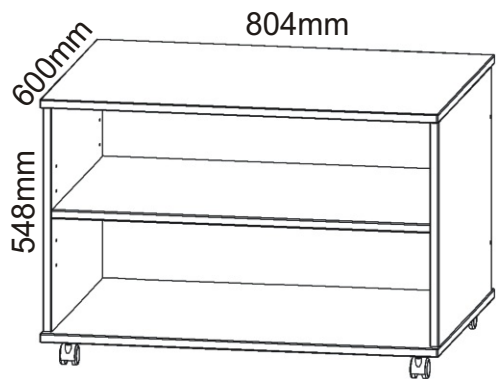

ALFA 56

Policové podpěrky 4x 	Lepidlo 1x 	Kolík 33x 	Konfirmát + krytky 4x 13x 	Vrut 3,5x16 16x 	Kolečko ke kontejneru 58mm 4x 
---	---	---	---	--	--

1.

2.

3.

4.

5.