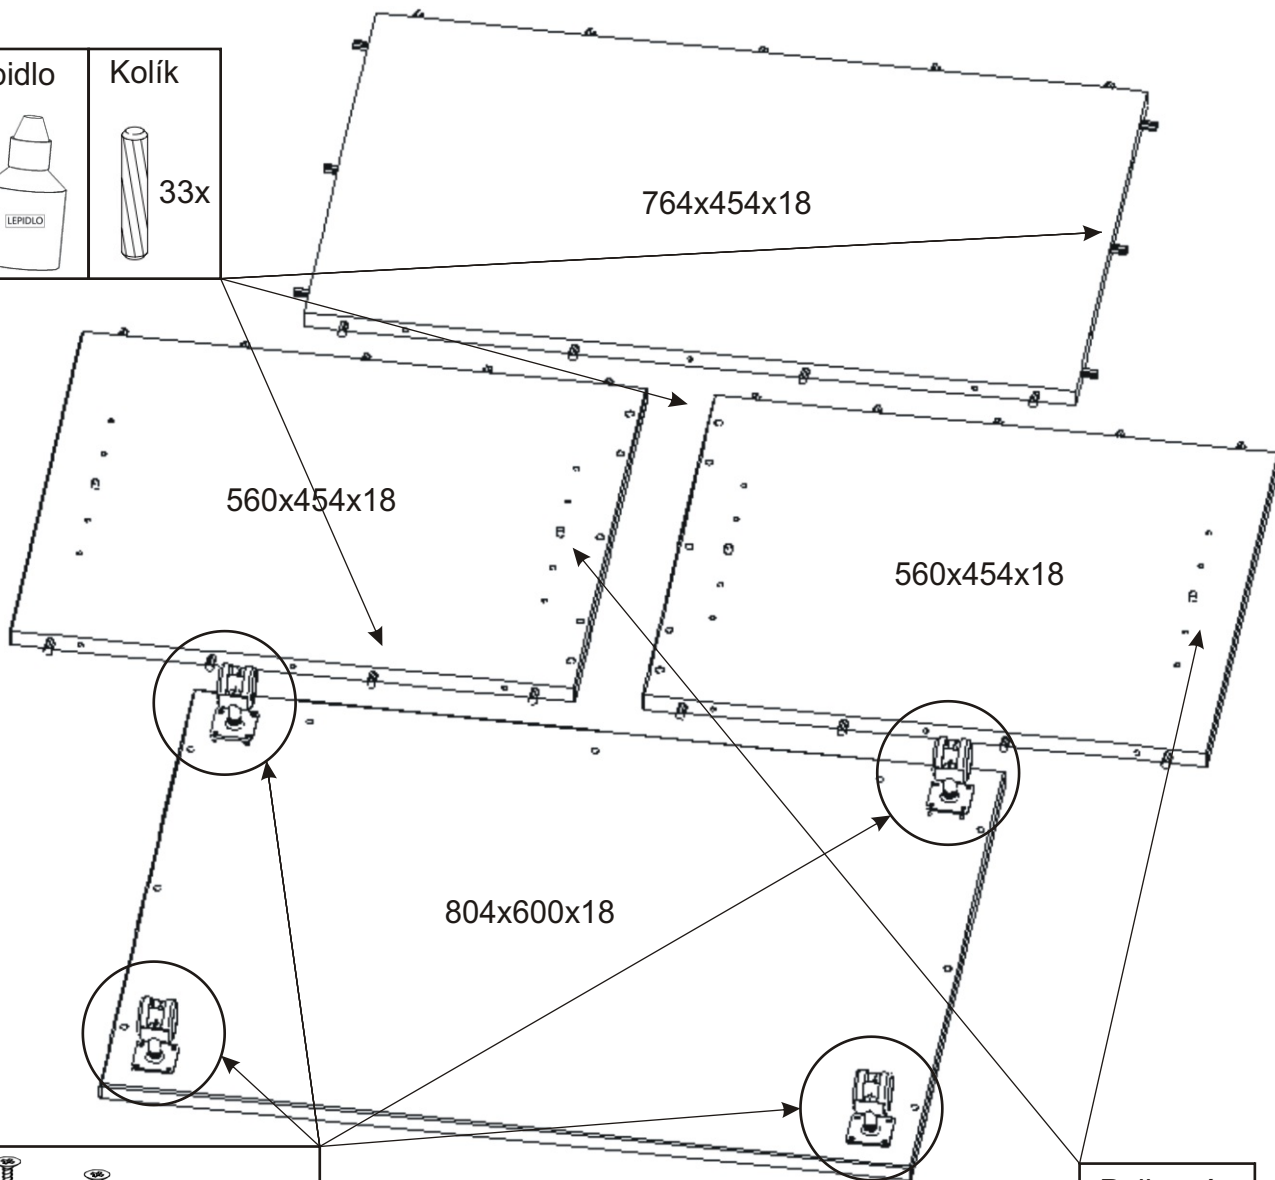

ALFA 56

Policové podpěrky 4x 	Lepidlo 1x 	Kolík 33x 	Konfirmát + krytky 4x 13x 	Vrut 3,5x16 16x 	Kolečko ke kontejneru 58mm 4x 
---	---	---	---	--	--

1.

2.

3.

4.

5.