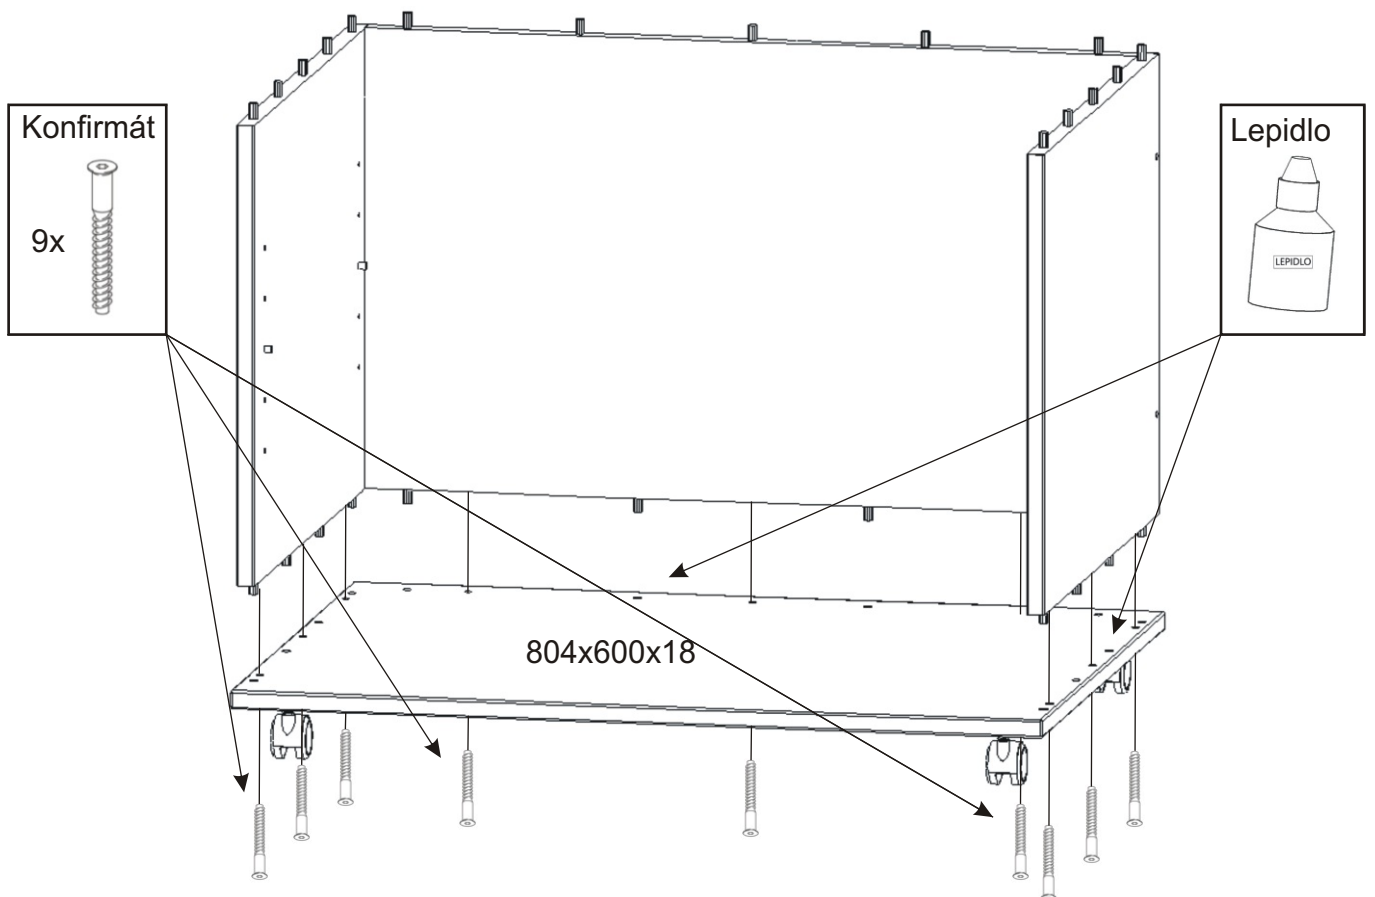

ALFA 56

Policové podpěrky 4x 	Lepidlo 1x 	Kolík 33x 	Konfirmát + krytky 4x 13x 	Vrut 3,5x16 16x 	Kolečko ke kontejneru 58mm 4x 
---	---	---	---	--	--

1.

2.

3.

4.

5.