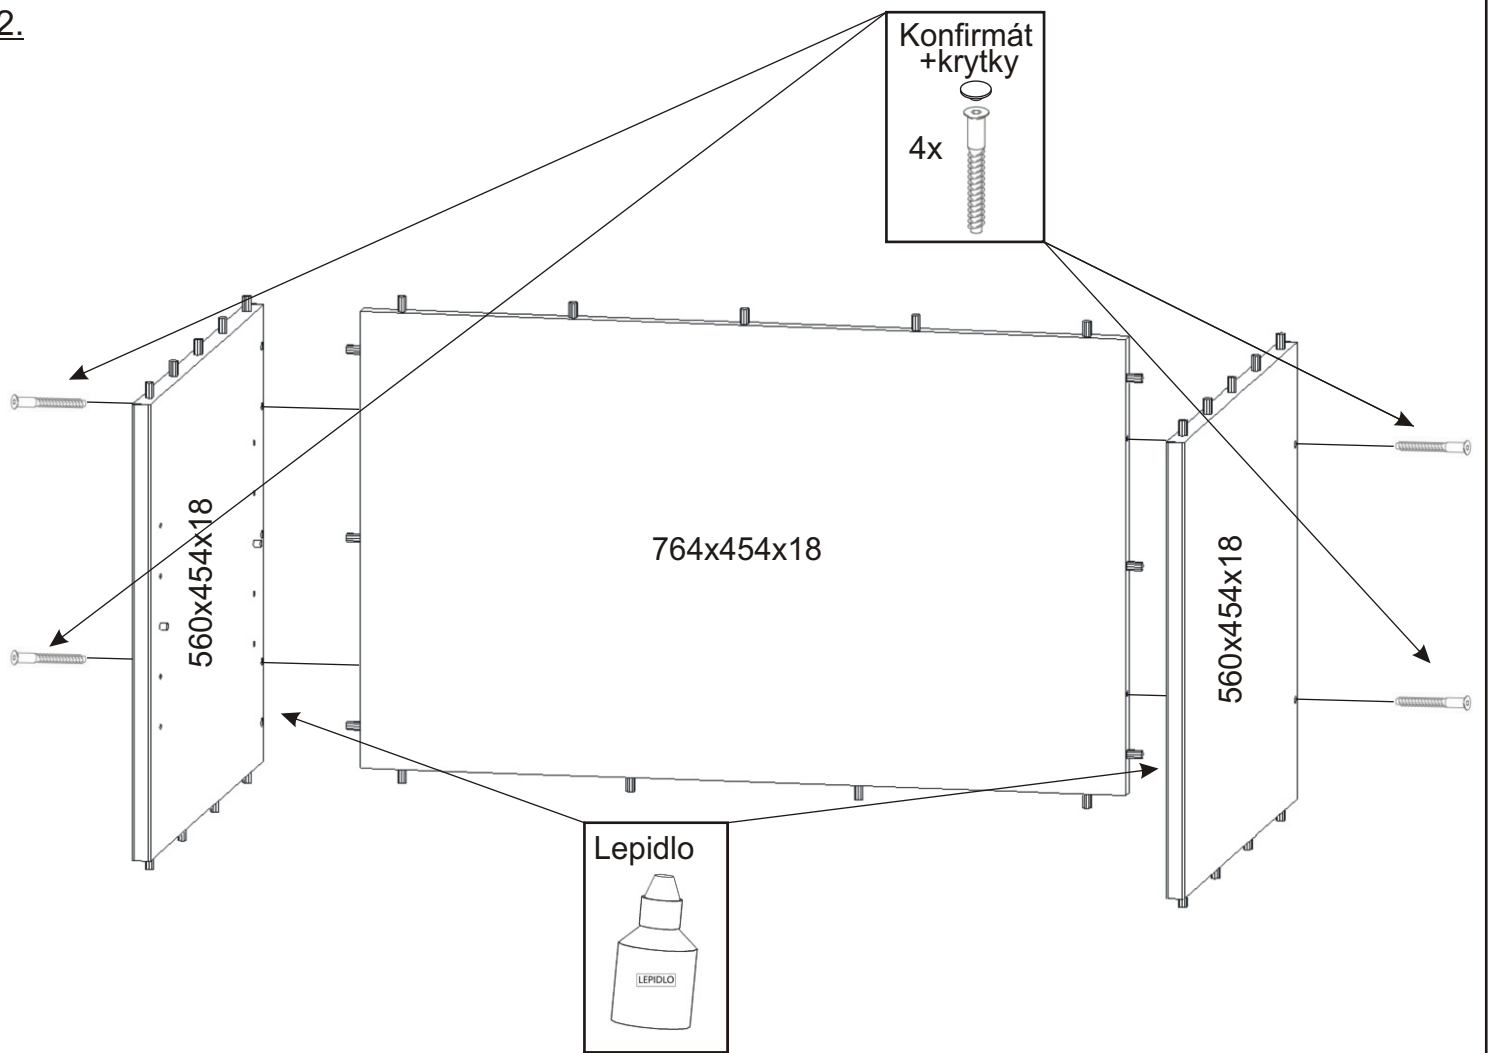

ALFA 56

Policové podpěrky 4x 	Lepidlo 1x 	Kolík 33x 	Konfirmát + krytky 4x 13x 	Vrut 3,5x16 16x 	Kolečko ke kontejneru 58mm 4x 
---	---	---	---	--	--

1.

2.

3.

4.

5.