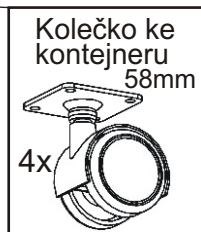

ALFA 55

Policové podpěrky 4x 	Lepidlo 1x 	Kolík 31x 	Konfirmát + krytky 4x 12x 	Vrut 3,5x16 16x 	Kolečko ke kontejneru 58mm 4x 
---	---	---	---	--	--

1.

2.

3.

4.

5.