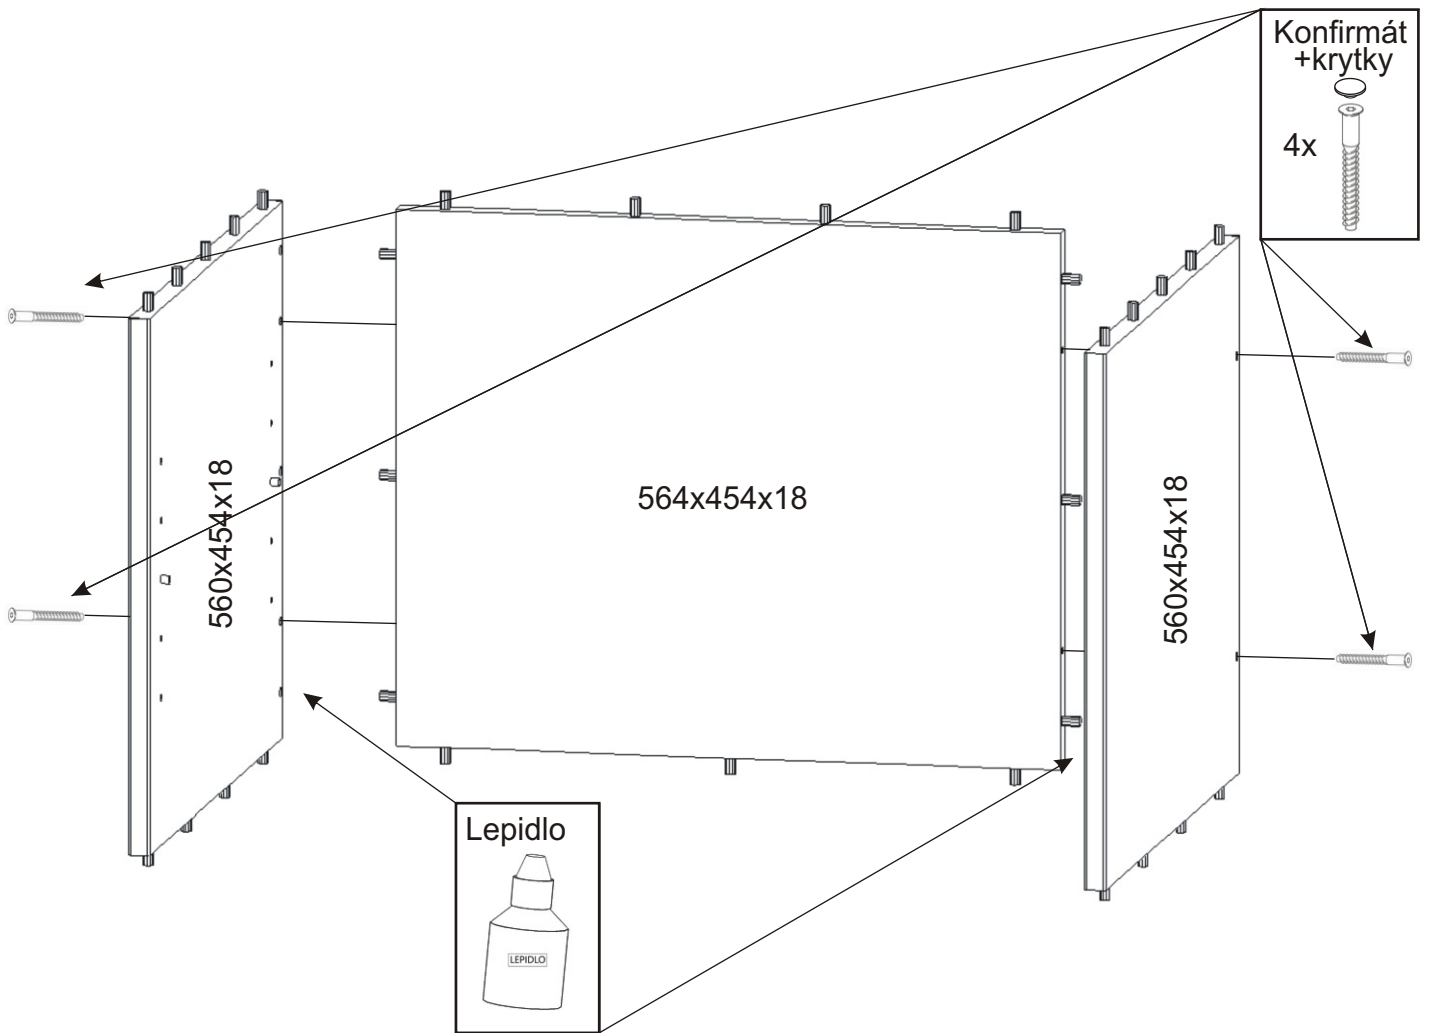

ALFA 55

Policové podpěrky 4x 	Lepidlo 1x 	Kolík 31x 	Konfirmát + krytky 4x 12x 	Vrut 3,5x16 16x 	Kolečko ke kontejneru 58mm 4x 
---	---	---	---	--	--

1.

2.

3.

4.

5.