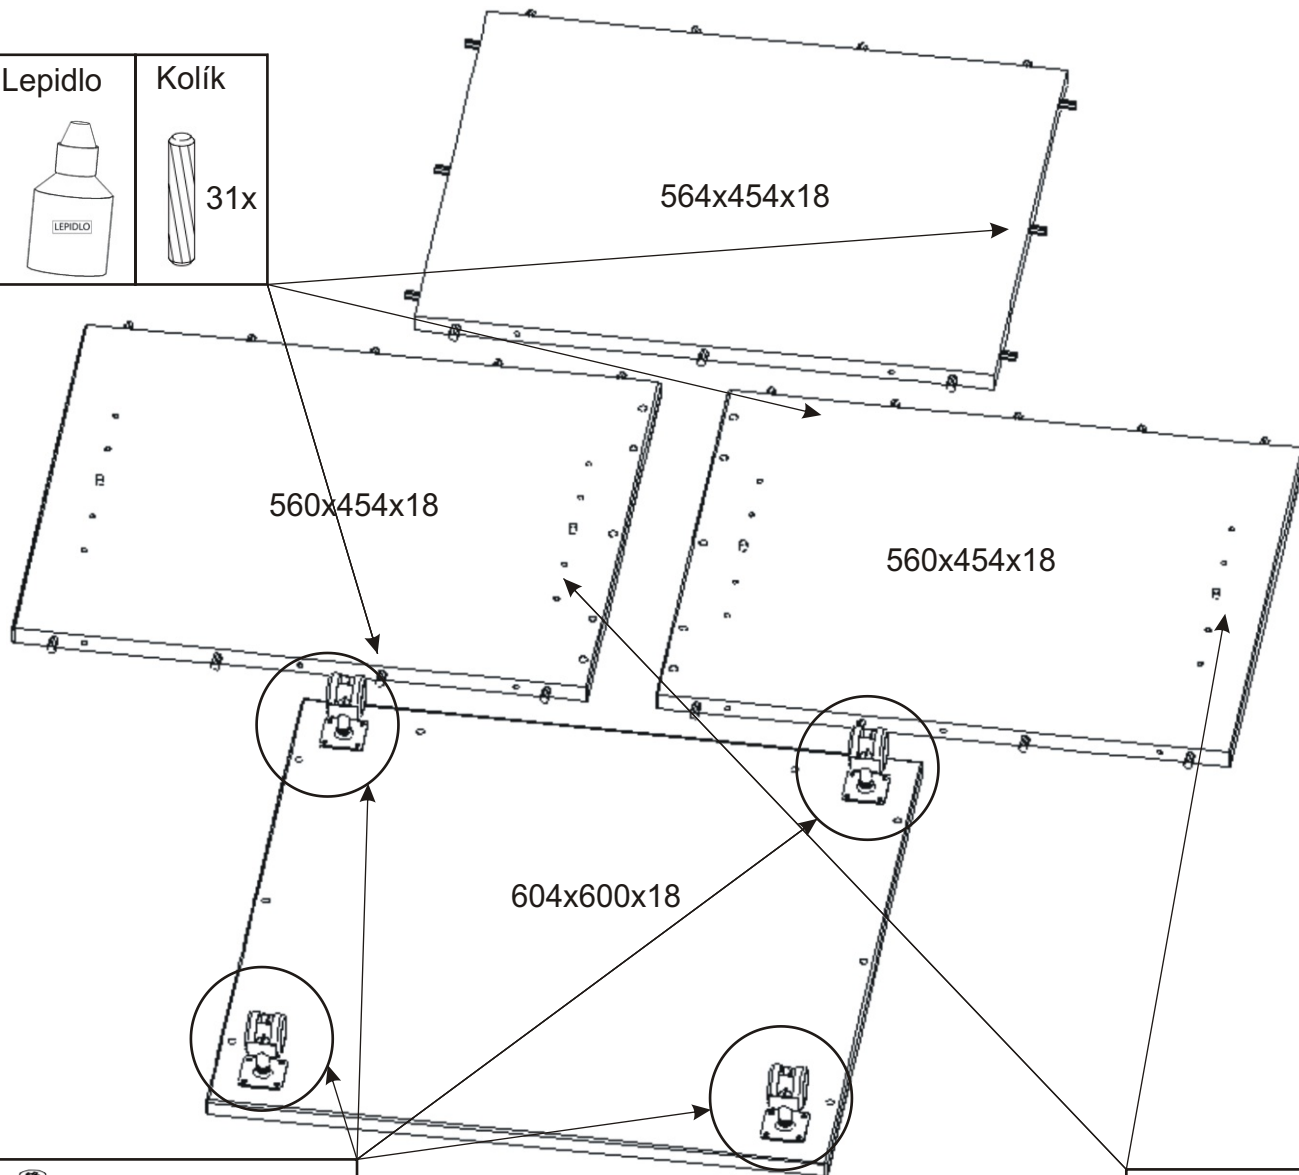

ALFA 55

Policové podpěrky 4x 	Lepidlo 1x 	Kolík 31x 	Konfirmát + krytky 4x 12x 	Vrut 3,5x16 16x 	Kolečko ke kontejneru 58mm 4x 
---	---	---	---	--	--

1.

2.

3.

4.

5.