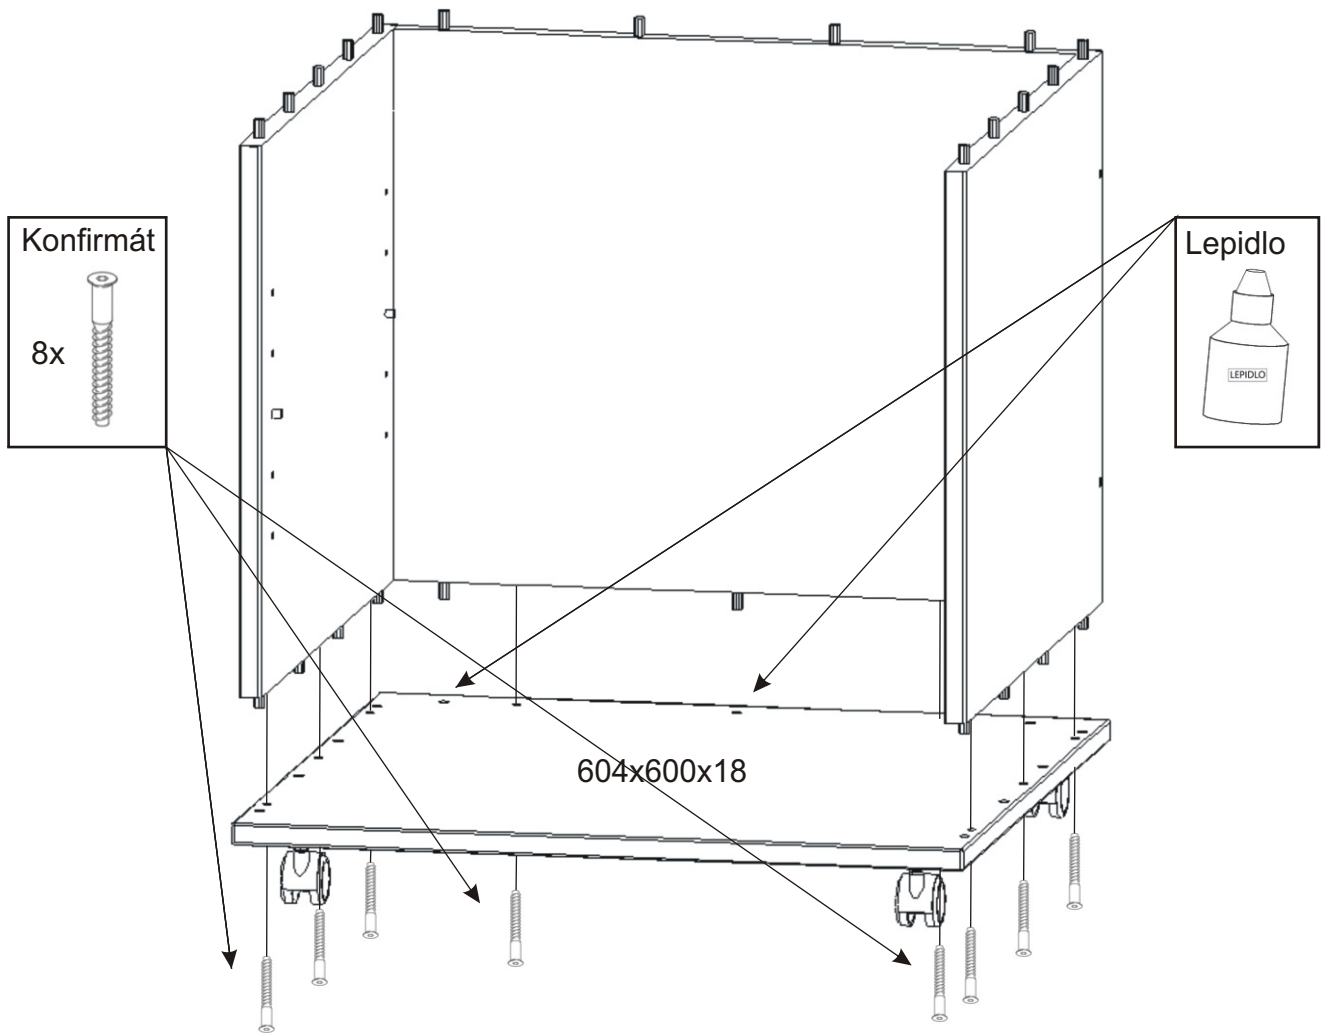

ALFA 55

Policové podpěrky 4x 	Lepidlo 1x 	Kolík 31x 	Konfirmát + krytky 4x 12x 	Vrut 3,5x16 16x 	Kolečko ke kontejneru 58mm 4x 
---	---	---	---	--	--

1.

2.

3.

4.

5.