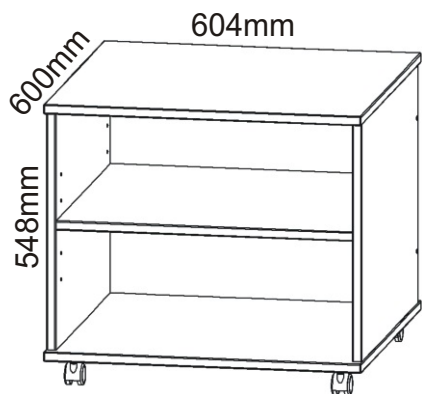

ALFA 55

Policové podpěrky 4x 	Lepidlo 1x 	Kolík 31x 	Konfirmát + krytky 4x 12x 	Vrut 3,5x16 16x 	Kolečko ke kontejneru 58mm 4x 
---	---	---	---	--	--

1.

2.

3.

4.

5.