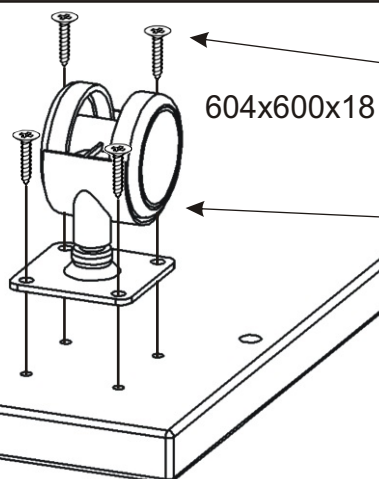

ALFA 55

Policové podpěrky 4x 	Lepidlo 1x 	Kolík 31x 	Konfirmát + krytky 4x 12x 	Vrut 3,5x16 16x 	Kolečko ke kontejneru 58mm 4x 
---	---	---	---	--	--

1.

2.

3.

4.

5.