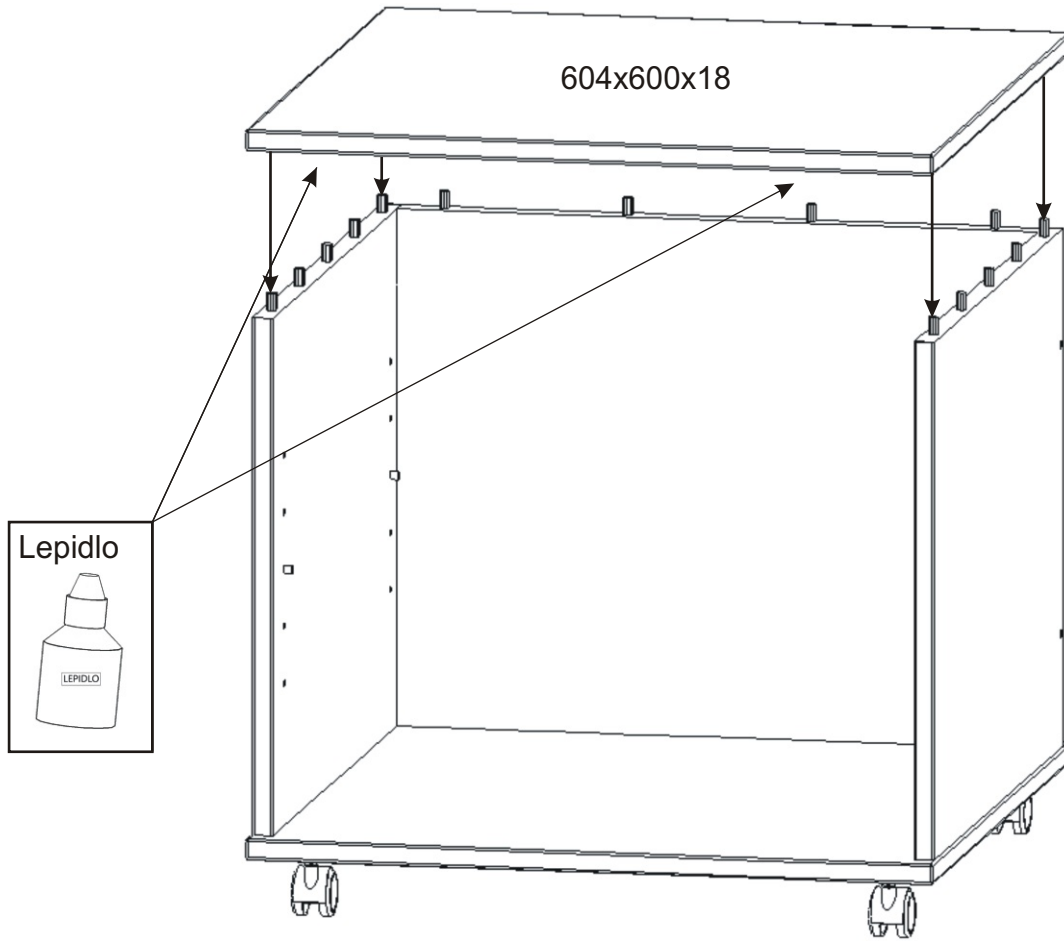

ALFA 55

Policové podpěrky 4x 	Lepidlo 1x 	Kolík 31x 	Konfirmát + krytky 4x 12x 	Vrut 3,5x16 16x 	Kolečko ke kontejneru 58mm 4x 
---	---	---	---	--	--

1.

2.

3.

4.

5.