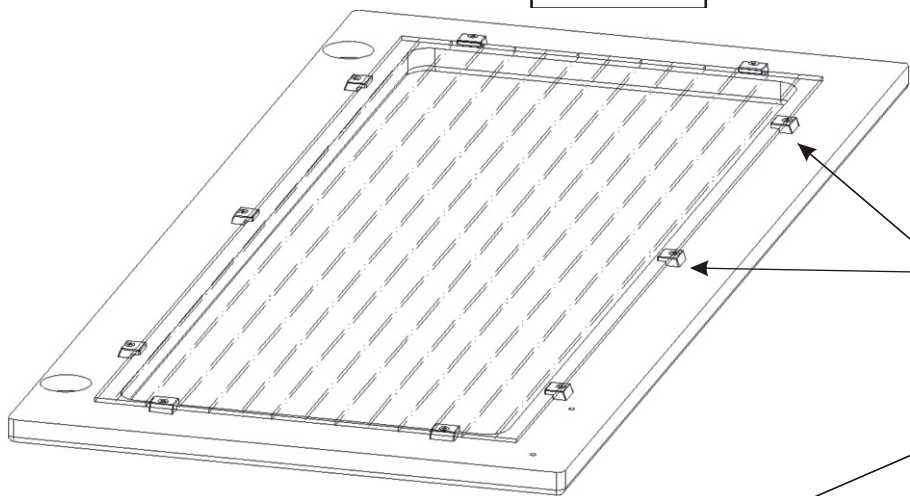

1.

2.1.

Dveře 860x396x18

2.2.

2.3.

Naložený pant

2x

Vrut 3,5x16

4x

Úchytka

1x

3.

Lepidlo

Konfirmát  
+krytky

6x

4.