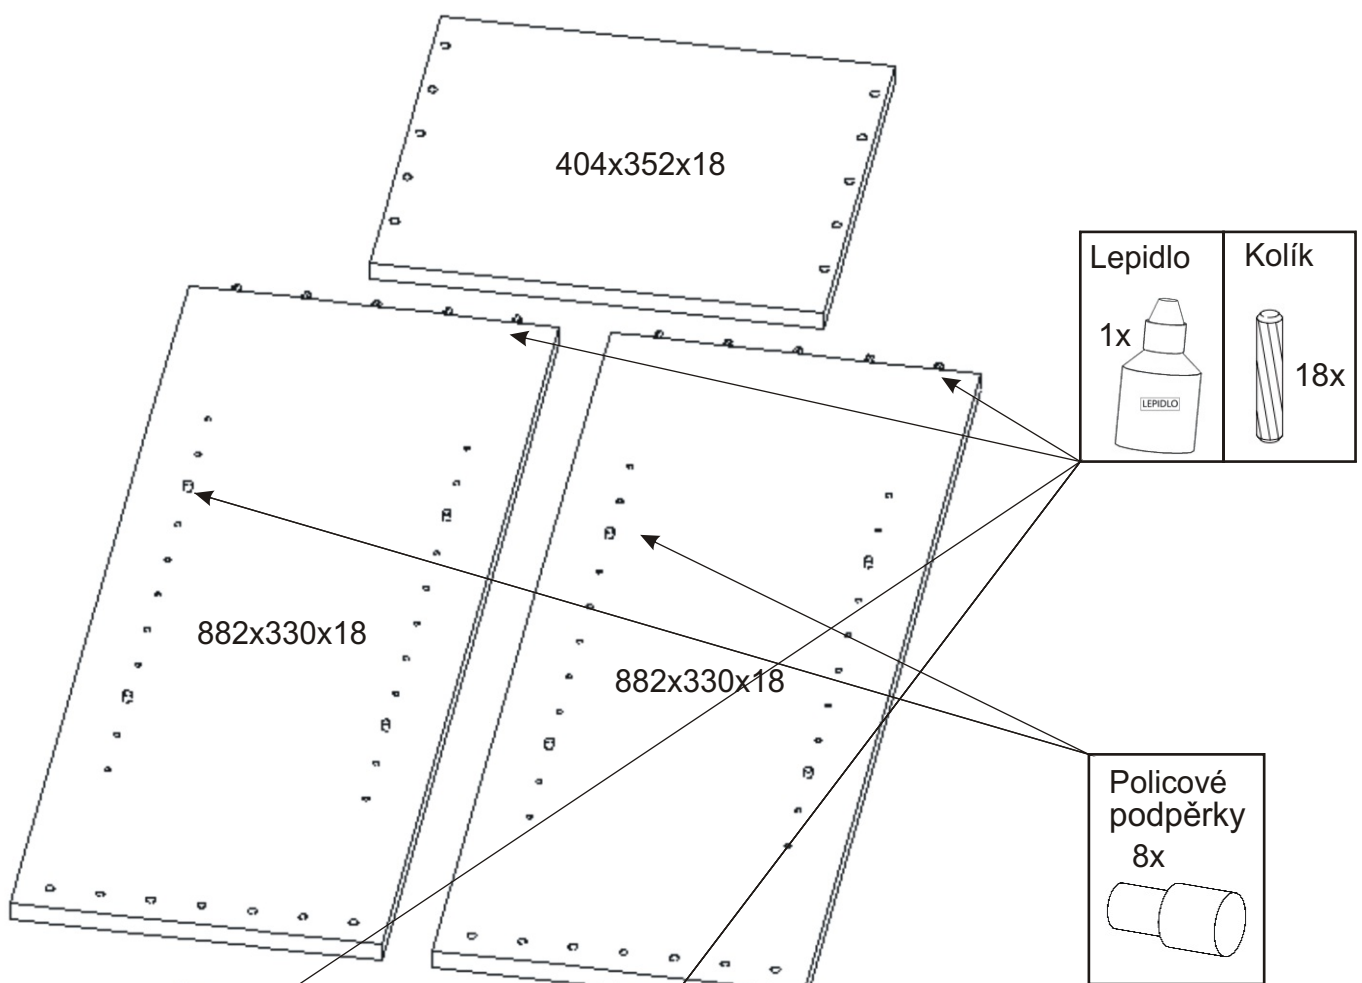

# ALFA 51

<p>Sklo 760x300 1x</p>	<p>Úchytka 1x</p>	<p>Policové podpěrky 8x</p>	<p>Lepidlo 1x</p>	<p>Kolík 18x</p>	<p>Konfirmát +krytky 6x</p>	<p>Hřebík 28x</p>
<p>Kluzáky 4x</p>	<p>Naložený pant 2x</p>	<p>Držák skla 10x</p>	<p>Vrut 3,5x16 18x</p>	<p>Vrut 4x30 4x</p>		

1.

2.1.

Dveře 860x396x18

2.2.

2.3.

Naložený pant

2x

Vrut 3,5x16

4x

Úchytka

1x

3.

Lepidlo

Konfirmát  
+krytky

6x

4.

5.

6.

7.

8.

Boční pohled