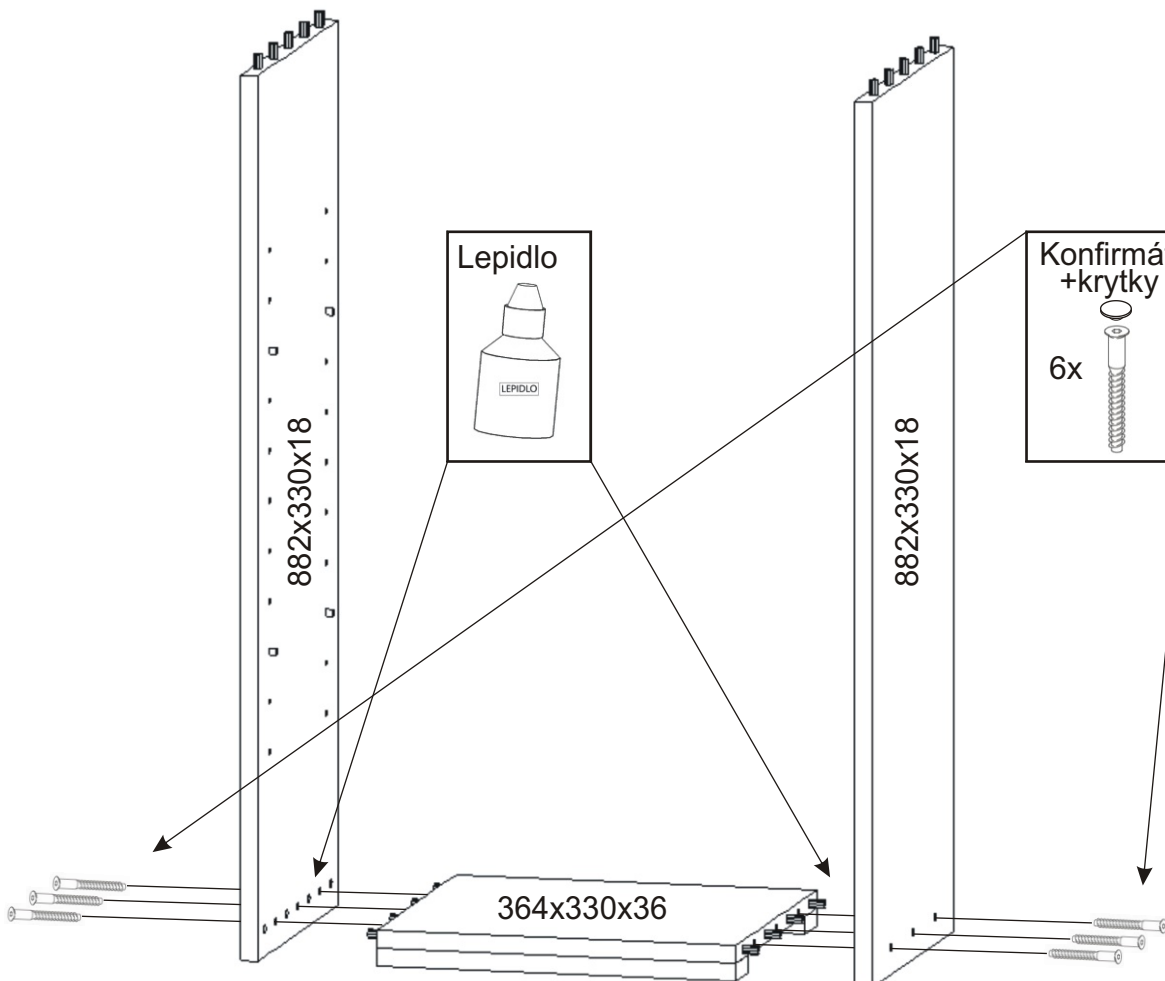

1.

2.1.

Dveře 860x396x18

2.2.

2.3.

Naložený pant

2x

Vrut 3,5x16

4x

Úchytka

1x

3.

Lepidlo

Konfirmát  
+krytky

6x

4.

5.

6.

7.

8.

Boční pohled