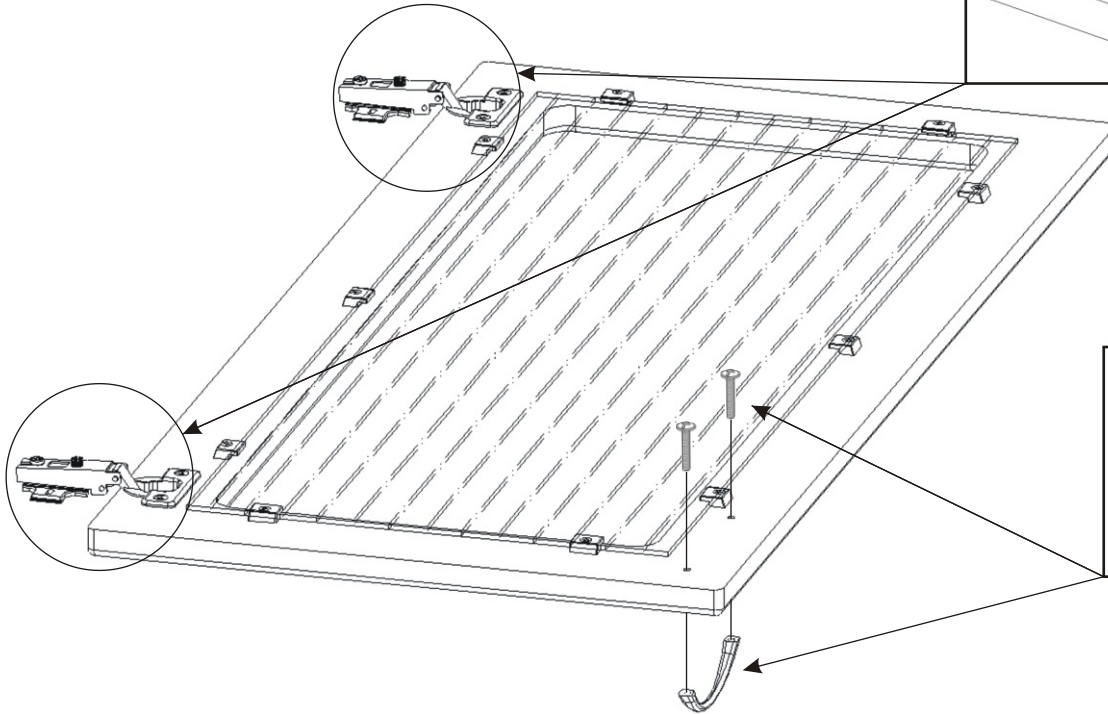

1.

2.1.

Dveře 860x396x18

2.2.

2.3.

Naložený pant

2x

Vrut 3,5x16

4x

Úchytka

1x

3.

Lepidlo

Konfirmát  
+krytky

6x

4.