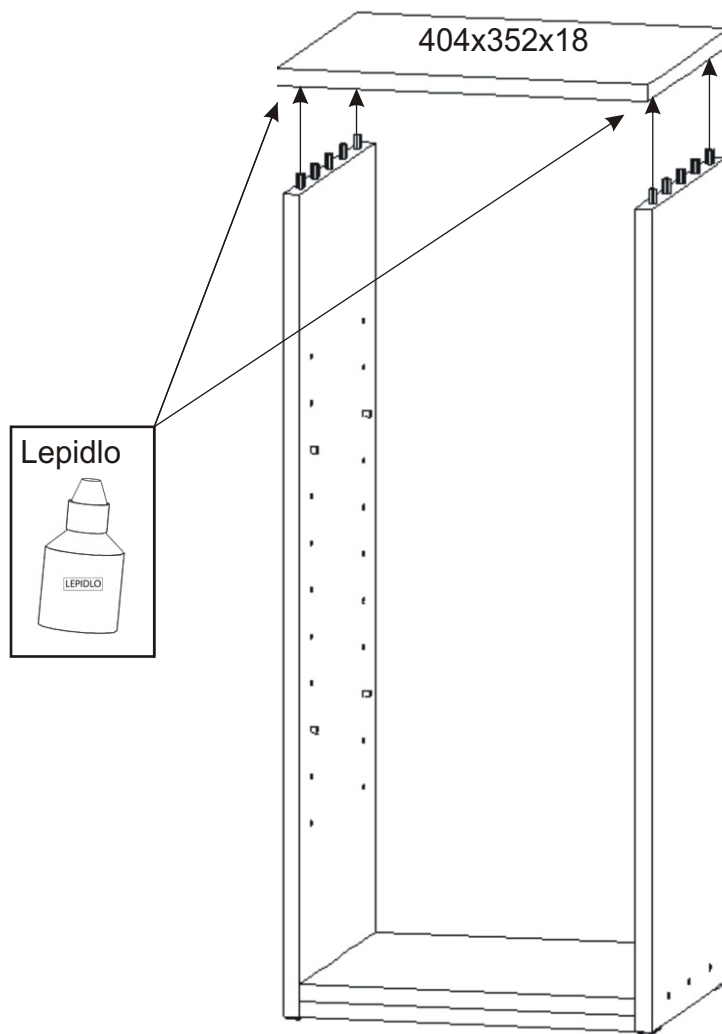

1.

2.1.

Dveře 860x396x18

2.2.

2.3.

Naložený pant

2x

Vrut 3,5x16

4x

Úchytka

1x

3.

Lepidlo

Konfirmát  
+krytky

6x

4.

5.

6.

7.

8.

Boční pohled