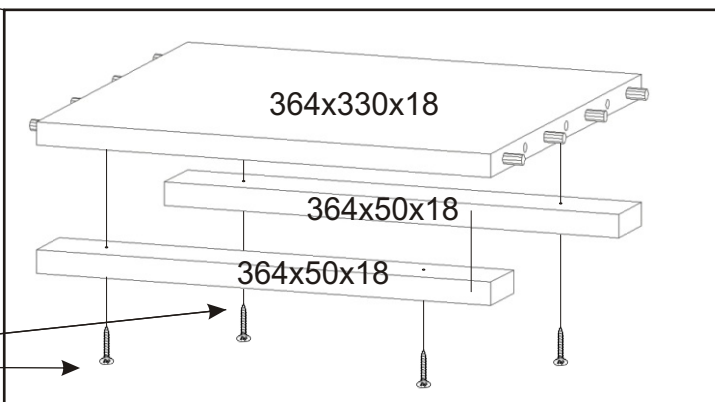

# ALFA 51

<p>Sklo 760x300 1x</p>	<p>Úchytka 1x</p>	<p>Policové podpěrky 8x</p>	<p>Lepidlo 1x</p>	<p>Kolík 18x</p>	<p>Konfirmát +krytky 6x</p>	<p>Hřebík 28x</p>
<p>Kluzáky 4x</p>	<p>Naložený pant 2x</p>	<p>Držák skla 10x</p>	<p>Vrut 3,5x16 18x</p>	<p>Vrut 4x30 4x</p>		

1.

2.1.

Dveře 860x396x18

2.2.

2.3.

Naložený pant

2x

Vrut 3,5x16