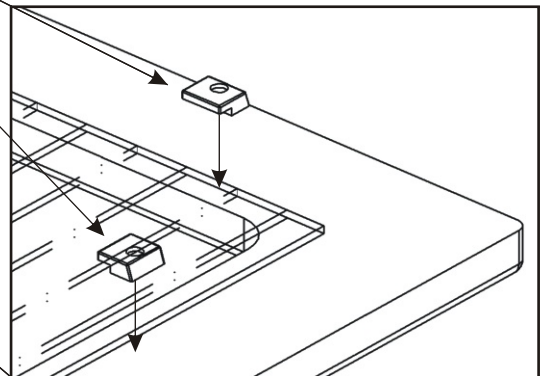

1.

2.1.

Dveře 860x396x18

2.2.

2.3.

Naložený pant

2x

Vrut 3,5x16