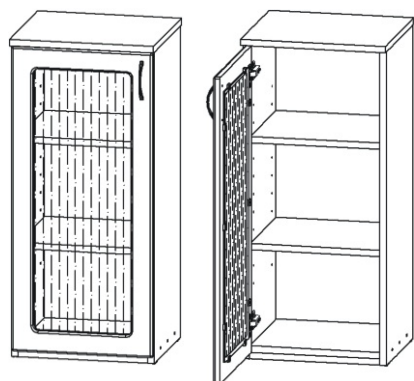

# ALFA 51

<p>Sklo 760x300 1x</p>	<p>Úchytka 1x</p>	<p>Policové podpěrky 8x</p>	<p>Lepidlo 1x</p>	<p>Kolík 18x</p>	<p>Konfirmát +krytky 6x</p>	<p>Hřebík 28x</p>
<p>Kluzáky 4x</p>	<p>Naložený pant 2x</p>	<p>Držák skla 10x</p>	<p>Vrut 3,5x16 18x</p>	<p>Vrut 4x30 4x</p>		

1.

2.1.

Dveře 860x396x18

2.2.

2.3.

Naložený pant

2x

Vrut 3,5x16