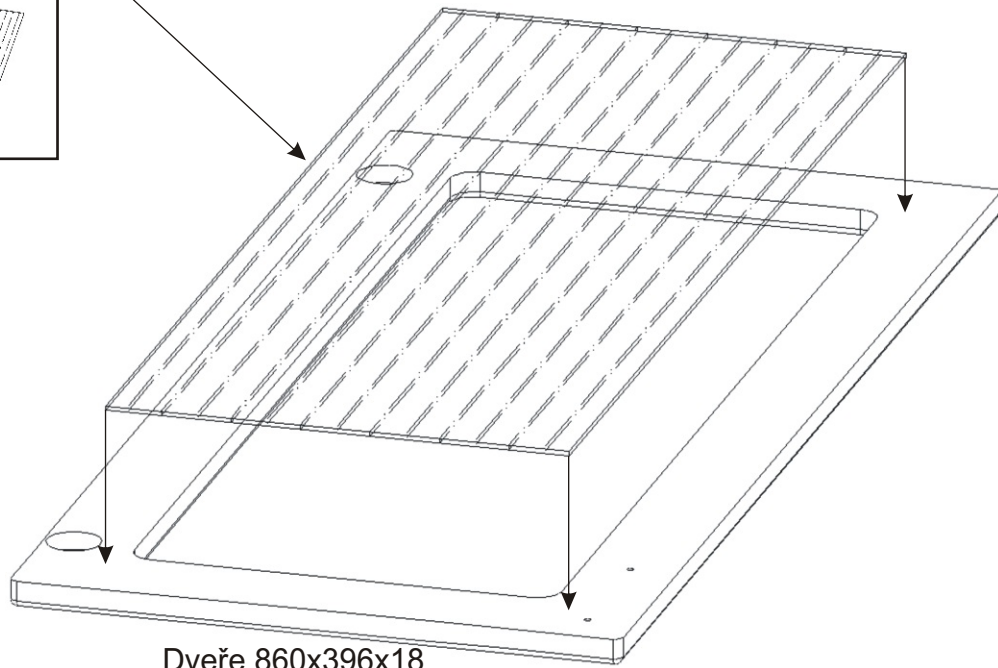

# ALFA 51

<p>Sklo 760x300 1x</p>	<p>Úchytka 1x</p>	<p>Policové podpěrky 8x</p>	<p>Lepidlo 1x</p>	<p>Kolík 18x</p>	<p>Konfirmát +krytky 6x</p>	<p>Hřebík 28x</p>
<p>Kluzáky 4x</p>	<p>Naložený pant 2x</p>	<p>Držák skla 10x</p>	<p>Vrut 3,5x16 18x</p>	<p>Vrut 4x30 4x</p>		

1.

2.1.

Dveře 860x396x18

2.2.

2.3.

Naložený pant

2x

Vrut 3,5x16

4x

Úchytka

1x

3.

Lepidlo

Konfirmát  
+krytky

6x

4.