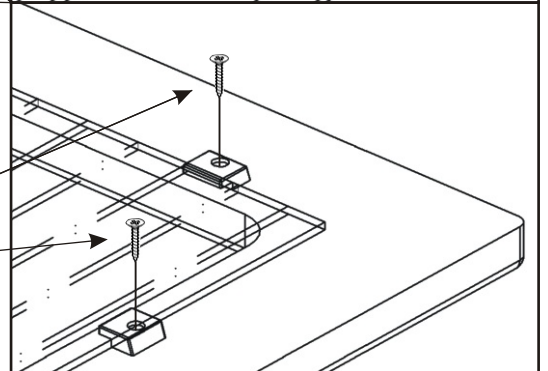

1.

2.1.

Dveře 860x396x18

2.2.

2.3.

Naložený pant

2x

Vrut 3,5x16