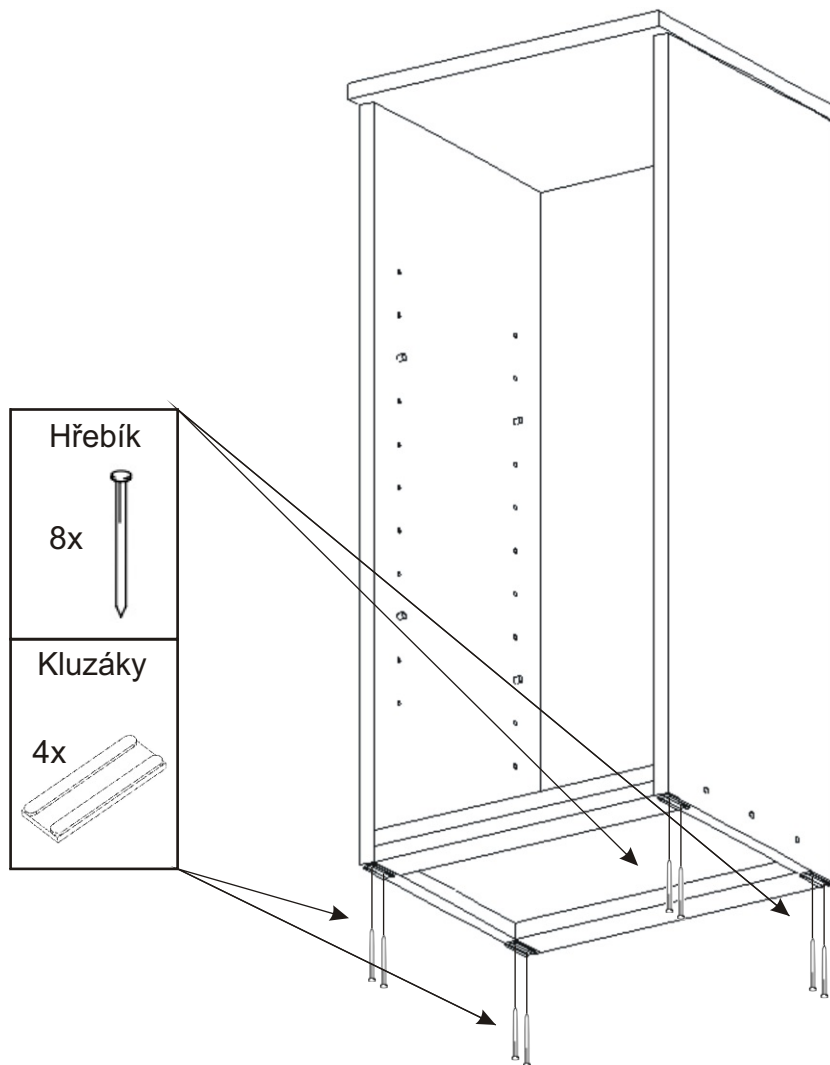

1.

2.1.

Dveře 860x396x18

2.2.

2.3.

Naložený pant

2x

Vrut 3,5x16

5.

6.

7.

8.

Boční pohled