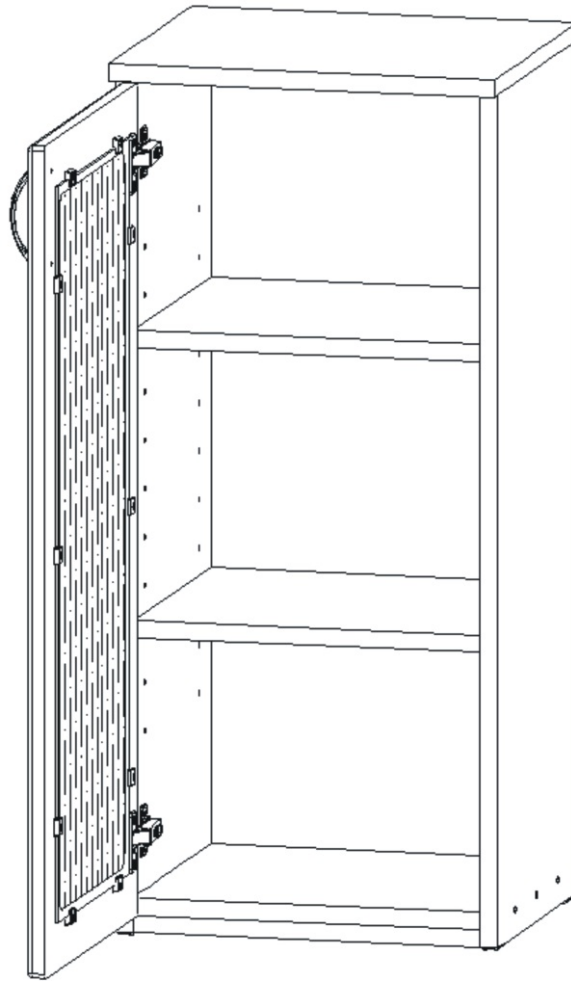

1.

2.1.

Dveře 860x396x18

2.2.

2.3.

Naložený pant

2x

Vrut 3,5x16

5.

6.

7.

8.

Boční pohled