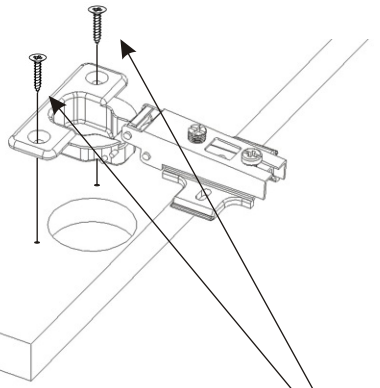

1.

2.1.

Dveře 860x396x18

2.2.

2.3.

Naložený pant

2x

Vrut 3,5x16

4x

Úchytka

1x

3.

Lepidlo

Konfirmát  
+krytky

6x

4.