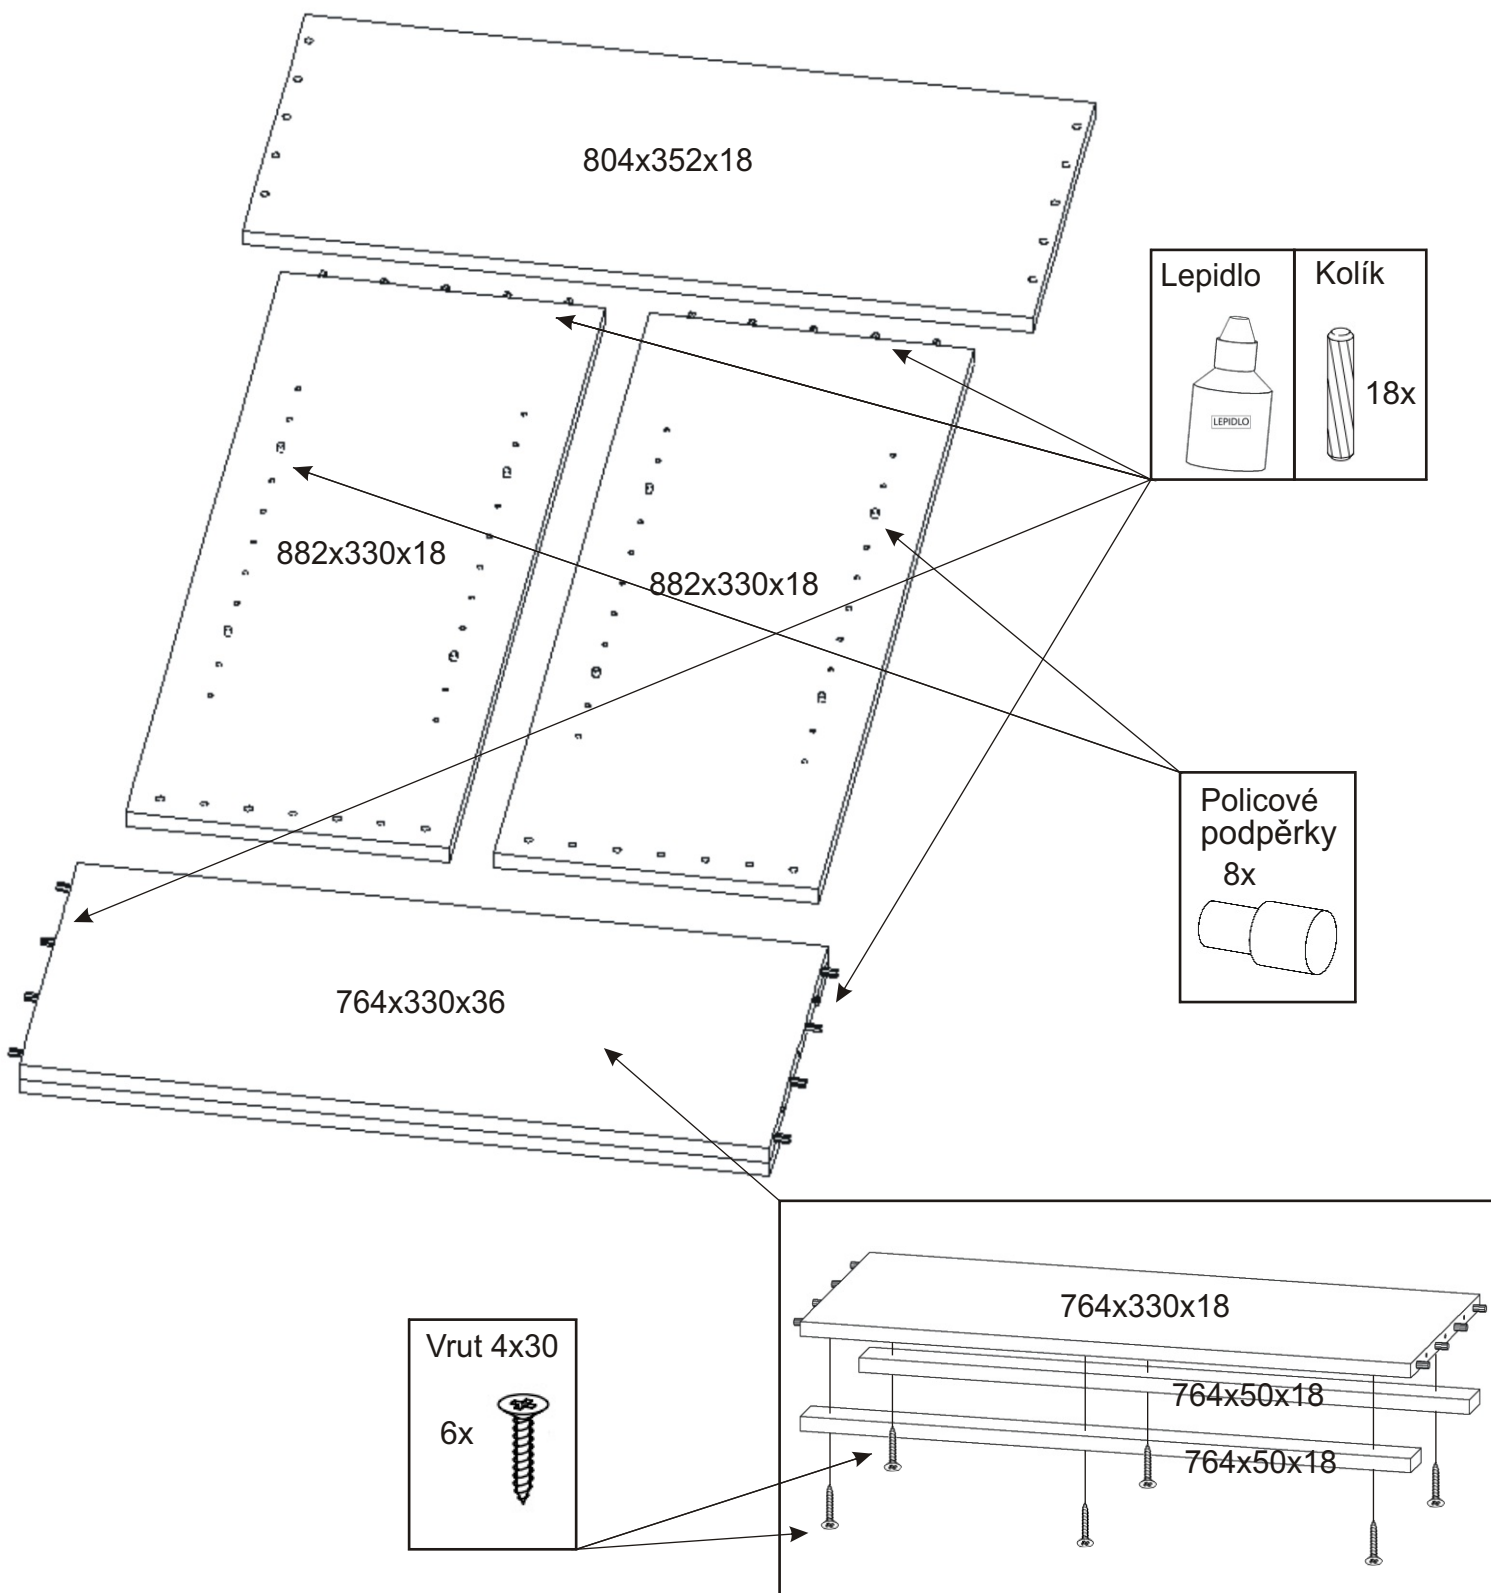

ALFA 50

<p>Sklo 760x300 2x</p>	<p>Úchytka 2x</p>	<p>Policové podpěrky 8x</p>	<p>Lepidlo 1x</p>	<p>Kolík 18x</p>	<p>Konfirmát +krytky 6x</p>	<p>Hřebík 40x</p>
<p>H lišta 846mm 1x</p>	<p>Kluzáky 4x</p>	<p>Naložený pant 4x</p>	<p>Držák skla 20x</p>	<p>Vrut 3,5x16 36x</p>	<p>Vrut 4x30 6x</p>	

1.

2.1.

2.2.

2.3.

Vrut 3,5x16

8x

Naložený pant

4x

Úchytka

2x

3.

Lepidlo

Konfirmát
+krytky

6x

4.

5.

6.

7.

8.

Boční pohled