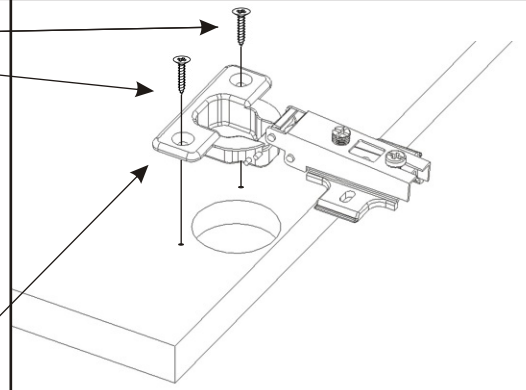

1.

2.1.

2.2.

2.3.

Vrut 3,5x16

8x

Naložený pant

4x

Úchytka

2x

3.

Lepidlo

Konfirmát
+krytky

6x

4.

5.