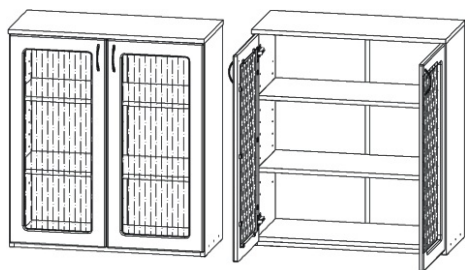

ALFA 50

<p>Sklo 760x300 2x</p>	<p>Úchytka 2x</p>	<p>Policové podpěrky 8x</p>	<p>Lepidlo 1x</p>	<p>Kolík 18x</p>	<p>Konfirmát +krytky 6x</p>	<p>Hřebík 40x</p>
<p>H lišta 846mm 1x</p>	<p>Kluzáky 4x</p>	<p>Naložený pant 4x</p>	<p>Držák skla 20x</p>	<p>Vrut 3,5x16 36x</p>	<p>Vrut 4x30 6x</p>	

1.

2.1.

2.2.

2.3.

Vrut 3,5x16

8x

Naložený pant

4x