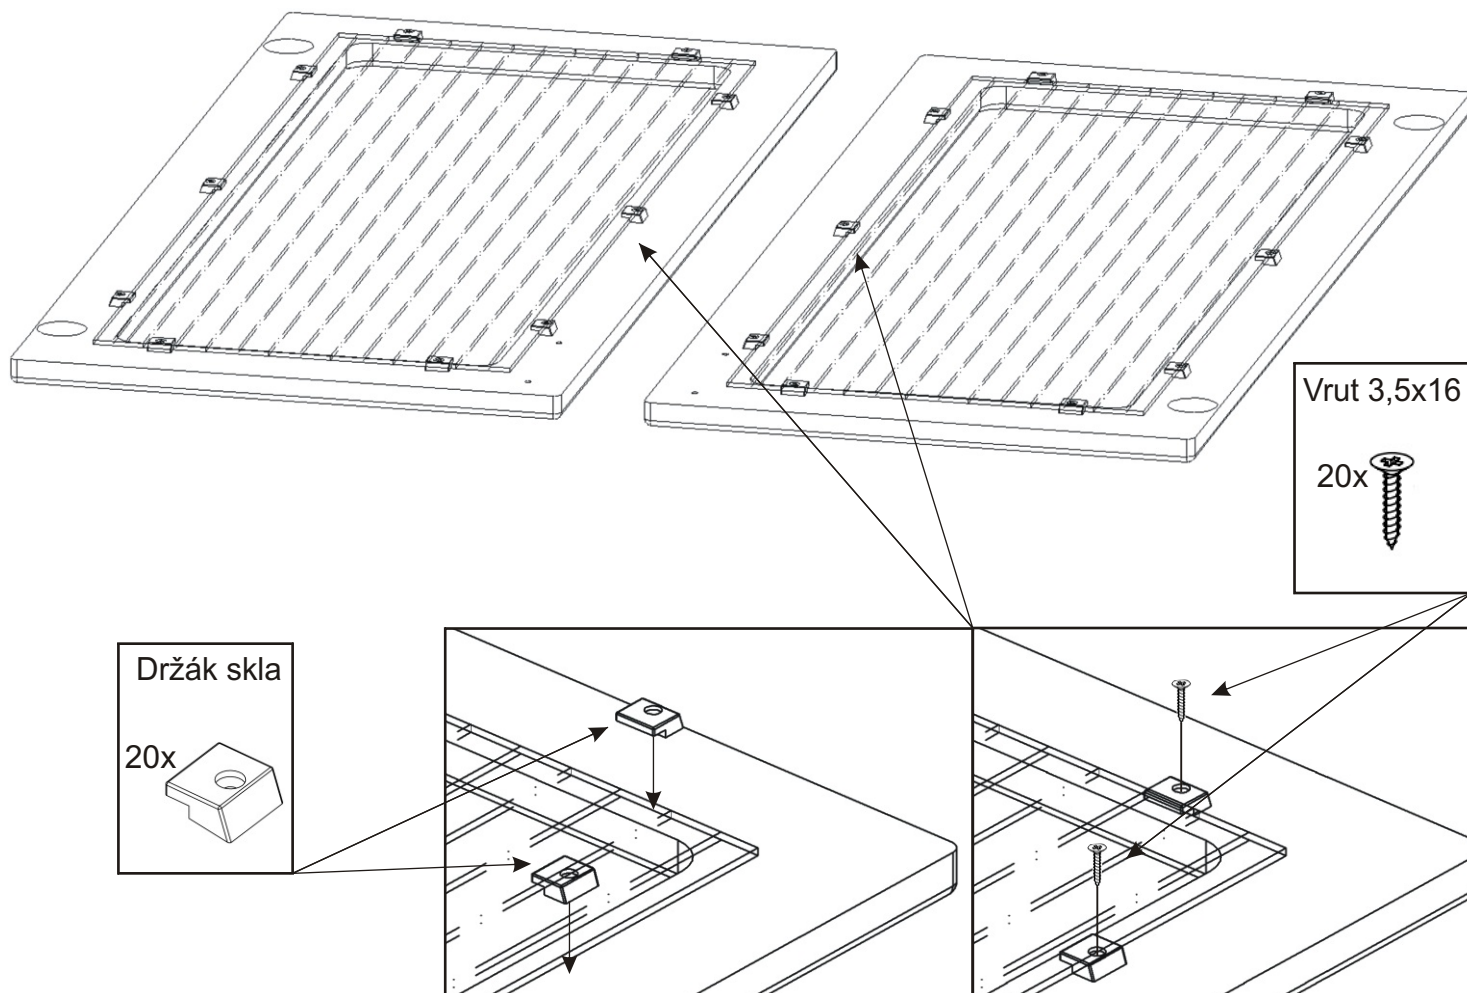

ALFA 50

<p>Sklo 760x300 2x</p>	<p>Úchytka 2x</p>	<p>Policové podpěrky 8x</p>	<p>Lepidlo 1x</p>	<p>Kolík 18x</p>	<p>Konfirmát +krytky 6x</p>	<p>Hřebík 40x</p>
<p>H lišta 846mm 1x</p>	<p>Kluzáky 4x</p>	<p>Naložený pant 4x</p>	<p>Držák skla 20x</p>	<p>Vrut 3,5x16 36x</p>	<p>Vrut 4x30 6x</p>	

1.

2.1.

2.2.

2.3.

Vrut 3,5x16

8x

Naložený pant

4x

Úchytka

2x

3.

Lepidlo

Konfirmát
+krytky

6x

4.

5.