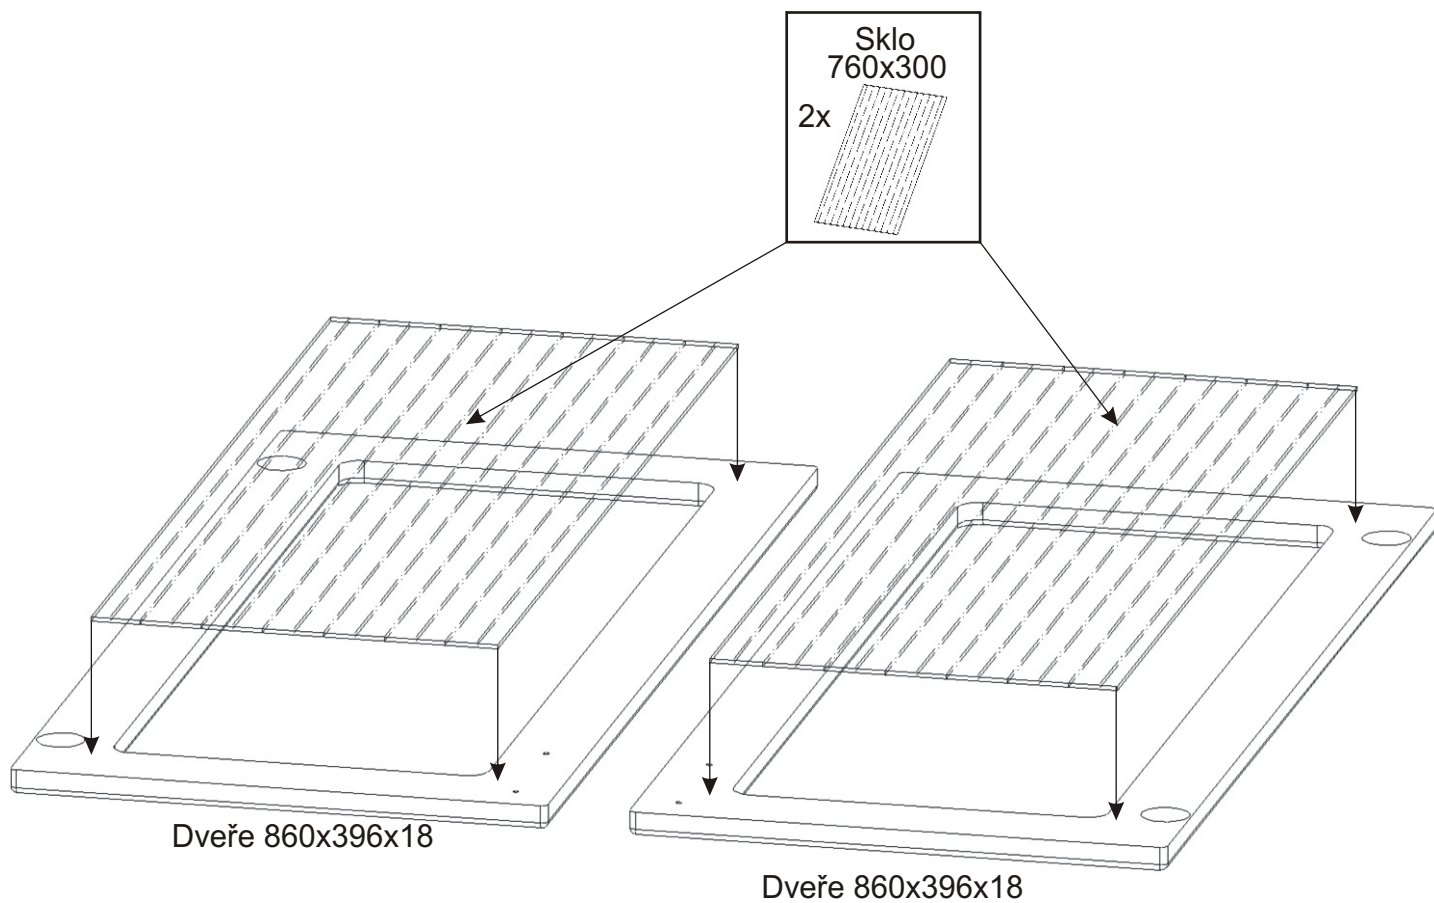

ALFA 50

<p>Sklo 760x300 2x</p>	<p>Úchytka 2x</p>	<p>Policové podpěrky 8x</p>	<p>Lepidlo 1x</p>	<p>Kolík 18x</p>	<p>Konfirmát +krytky 6x</p>	<p>Hřebík 40x</p>
<p>H lišta 846mm 1x</p>	<p>Kluzáky 4x</p>	<p>Naložený pant 4x</p>	<p>Držák skla 20x</p>	<p>Vrut 3,5x16 36x</p>	<p>Vrut 4x30 6x</p>	

1.

2.1.

2.2.

2.3.

Vrut 3,5x16

8x

Naložený pant

4x

Úchytka

2x

3.

Lepidlo

Konfirmát
+krytky

6x

4.

5.