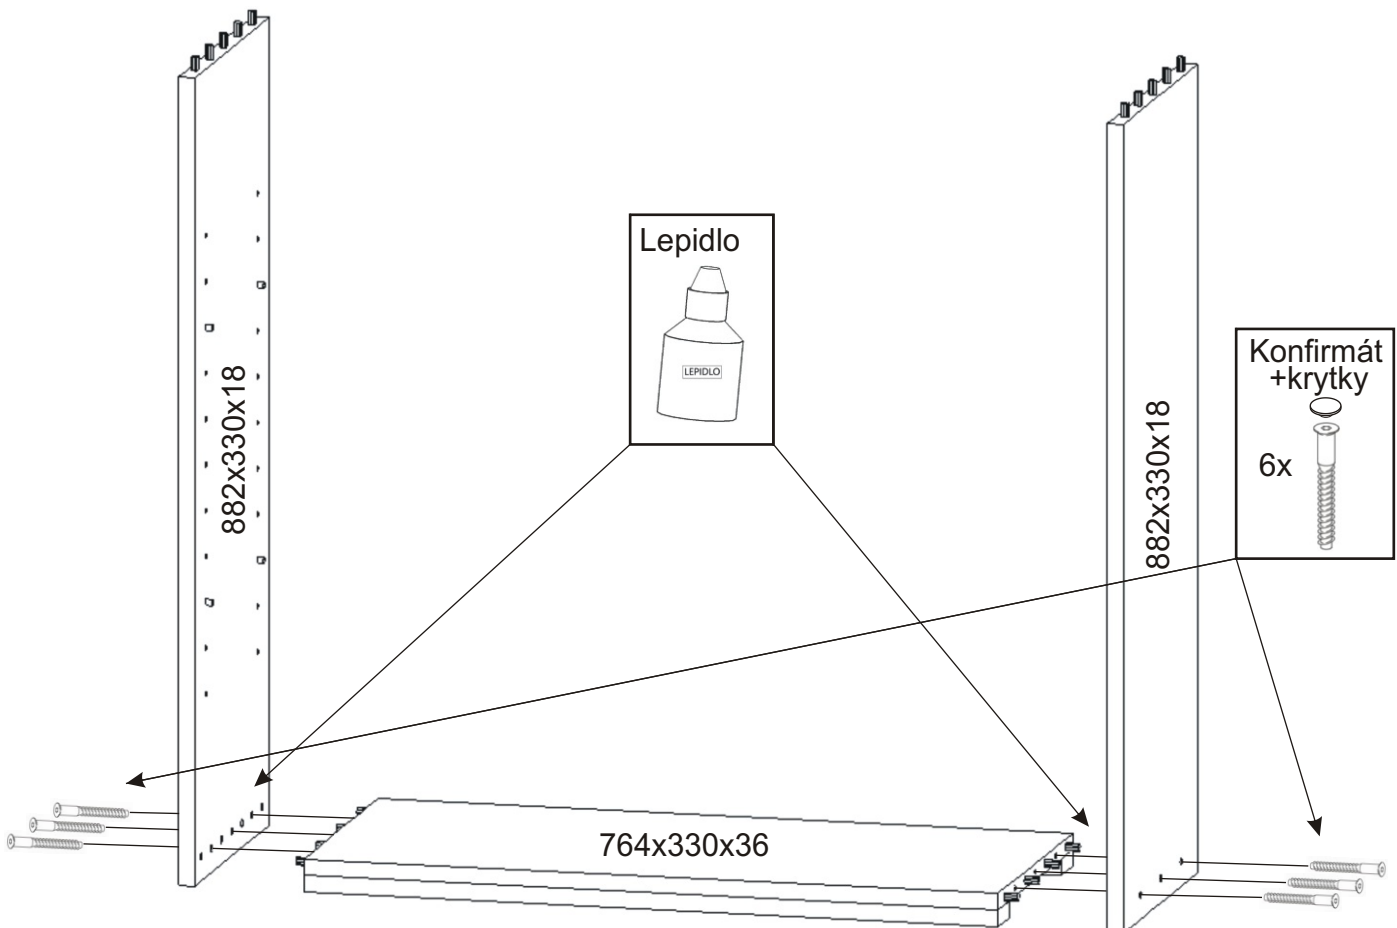

1.

2.1.

2.2.

2.3.

Vrut 3,5x16

8x

Naložený pant

4x

Úchytka

2x

3.

Lepidlo

Konfirmát
+krytky

6x

4.

5.

6.

7.

8.

Boční pohled