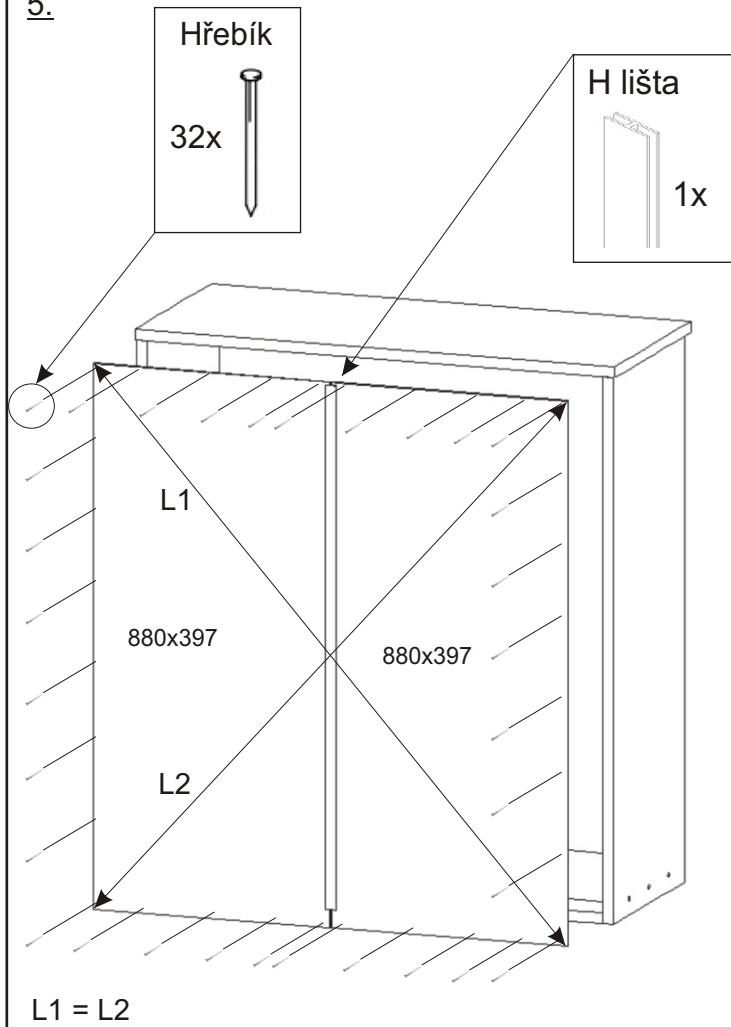

ALFA 4

Úchytka 6x 	Lepidlo 2x 	Kolík 66x 	Hřebík 77x 	Konfirmát 6x 18x 	H lišta 846mm 1x
Vruty 4x30 podložka ø 6,3 15x 	Kluzáky 6x 	Vruty 3,5x16 36x 	Pojezd 300mm 3 páry 		

3.

4.

5.

6.

1. Montáž zásuvky 3ks

2.

3.

4.

5.