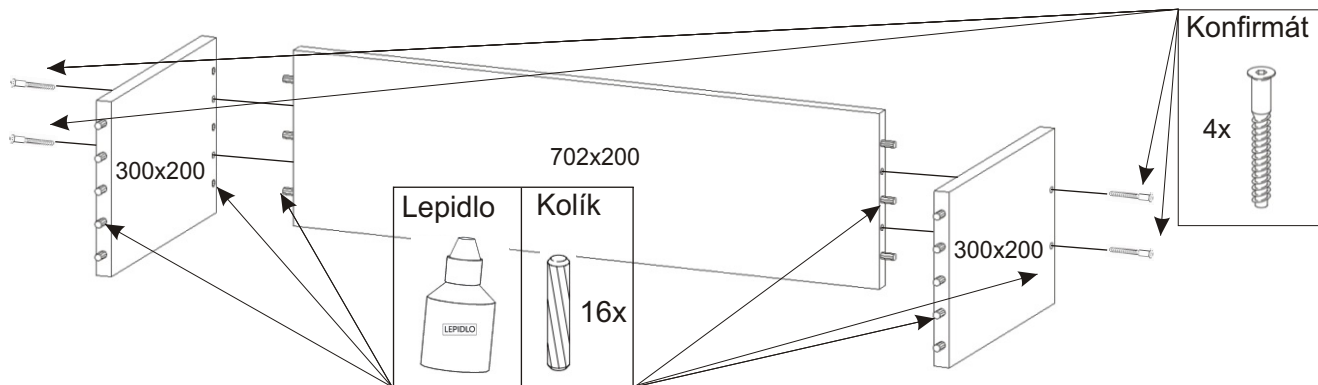

ALFA 4

Úchytka 6x 	Lepidlo 2x 	Kolík 66x 	Hřebík 77x 	Konfirmát 6x 18x 	H lišta 846mm 1x
Vruty 4x30 podložka ø 6,3 15x 	Kluzáky 6x 	Vruty 3,5x16 36x 	Pojezd 300mm 3 páry 		

3.

4.

5.

6.

1. Montáž zásuvky 3ks

2.

3.

4.

5.