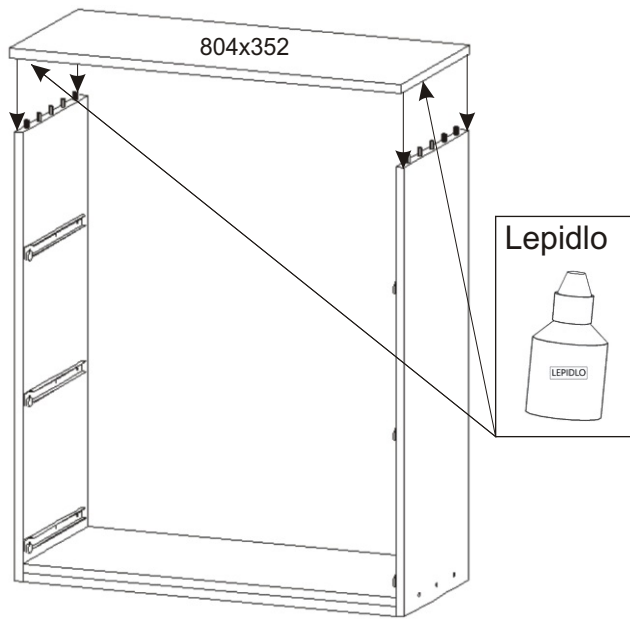

ALFA 4

Úchytka 6x 	Lepidlo 2x 	Kolík 66x 	Hřebík 77x 	Konfirmát 6x 18x 	H lišta 846mm 1x
Vruty 4x30 podložka ø 6,3 15x 	Kluzáky 6x 	Vruty 3,5x16 36x 	Pojezd 300mm 3 páry 		

3.

4.

5.

6.

1. Montáž zásuvky 3ks

2.

3.

4.

5.