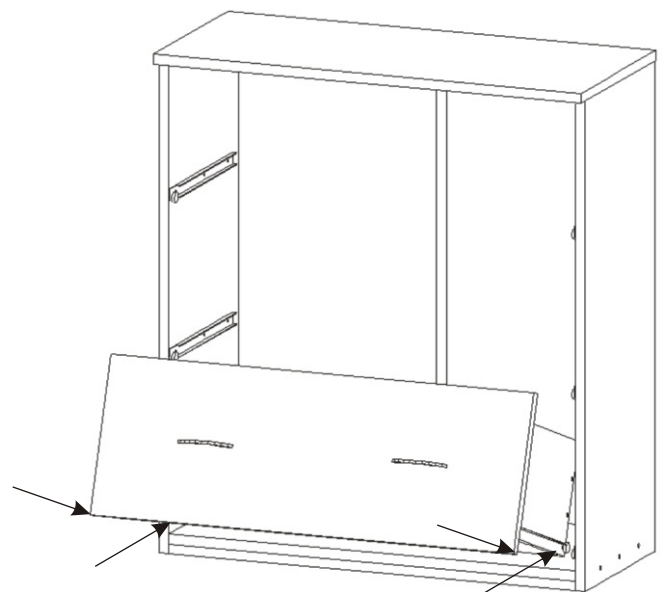

ALFA 4

Úchytka 6x 	Lepidlo 2x 	Kolík 66x 	Hřebík 77x 	Konfirmát 6x 18x 	H lišta 846mm 1x
Vruty 4x30 podložka ø 6,3 15x 	Kluzáky 6x 	Vruty 3,5x16 36x 	Pojezd 300mm 3 páry 		

3.

4.

5.

6.

1. Montáž zásuvky 3ks

2.

3.

4.

5.