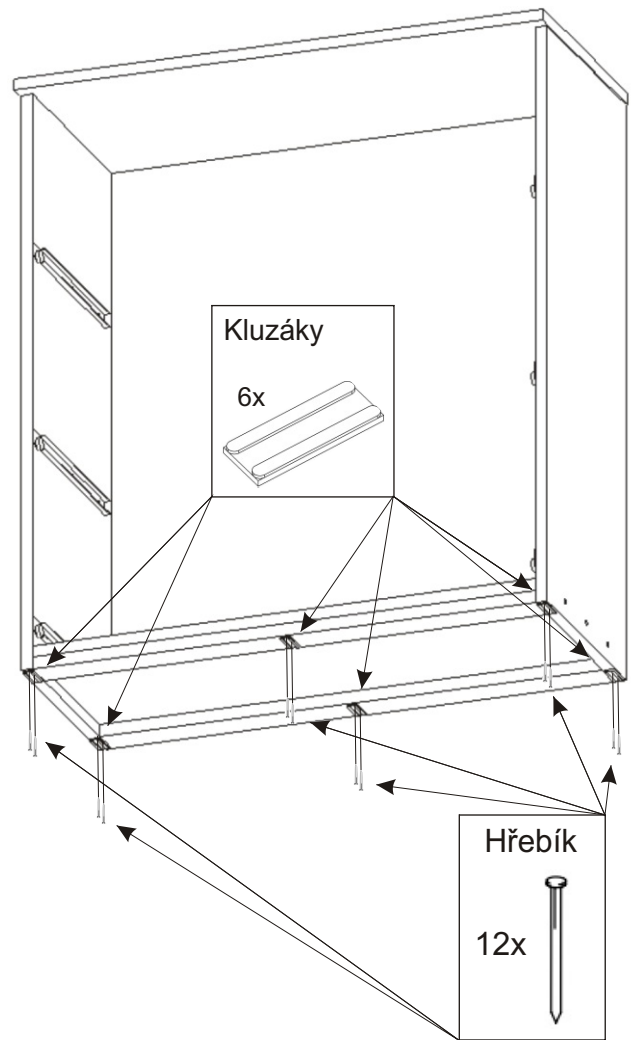

ALFA 4

Úchytka 6x 	Lepidlo 2x 	Kolík 66x 	Hřebík 77x 	Konfirmát 6x 18x 	H lišta 846mm 1x
Vruty 4x30 podložka ø 6,3 15x 	Kluzáky 6x 	Vruty 3,5x16 36x 	Pojezd 300mm 3 páry 		

3.

4.

5.

6.

1. Montáž zásuvky 3ks

2.

3.

4.

5.