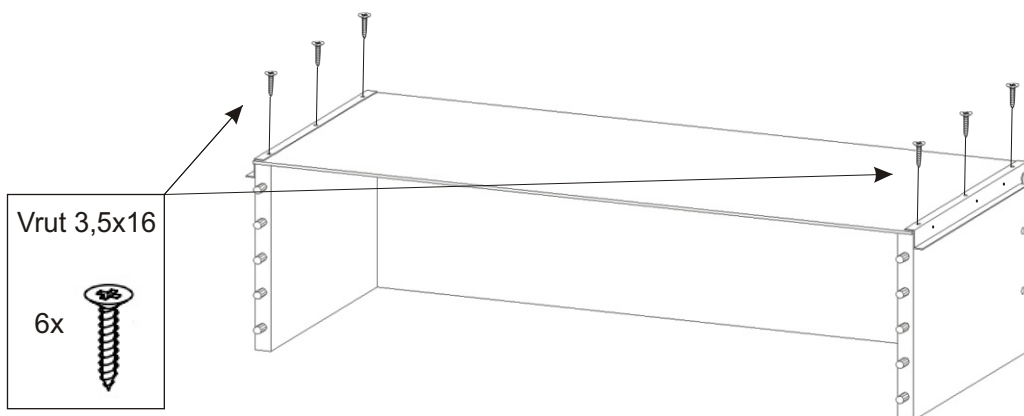

ALFA 4

Úchytka 6x 	Lepidlo 2x 	Kolík 66x 	Hřebík 77x 	Konfirmát 6x 18x 	H lišta 846mm 1x
Vruty 4x30 podložka ø 6,3 15x 	Kluzáky 6x 	Vruty 3,5x16 36x 	Pojezd 300mm 3 páry 		

3.

4.

5.

6.

1. Montáž zásuvky 3ks

2.

3.

4.

5.