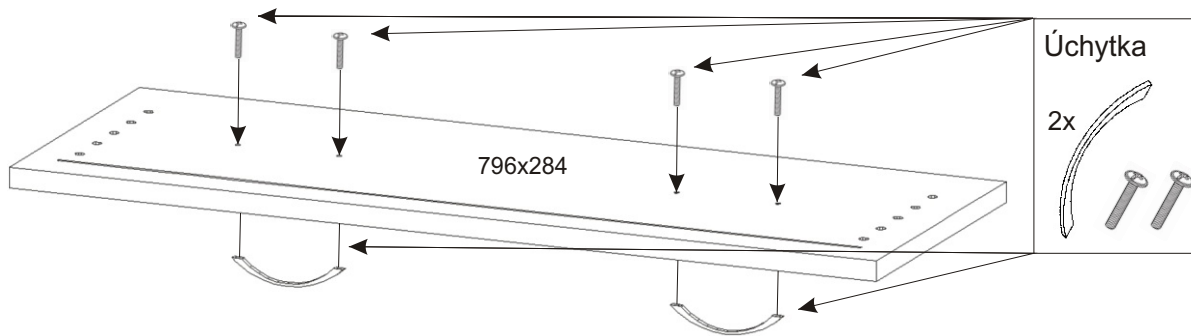

ALFA 4

Úchytka 6x 	Lepidlo 2x 	Kolík 66x 	Hřebík 77x 	Konfirmát 6x 18x 	H lišta 846mm 1x
Vruty 4x30 podložka ø 6,3 15x 	Kluzáky 6x 	Vruty 3,5x16 36x 	Pojezd 300mm 3 páry 		

3.

4.

5.

6.

1. Montáž zásuvky 3ks