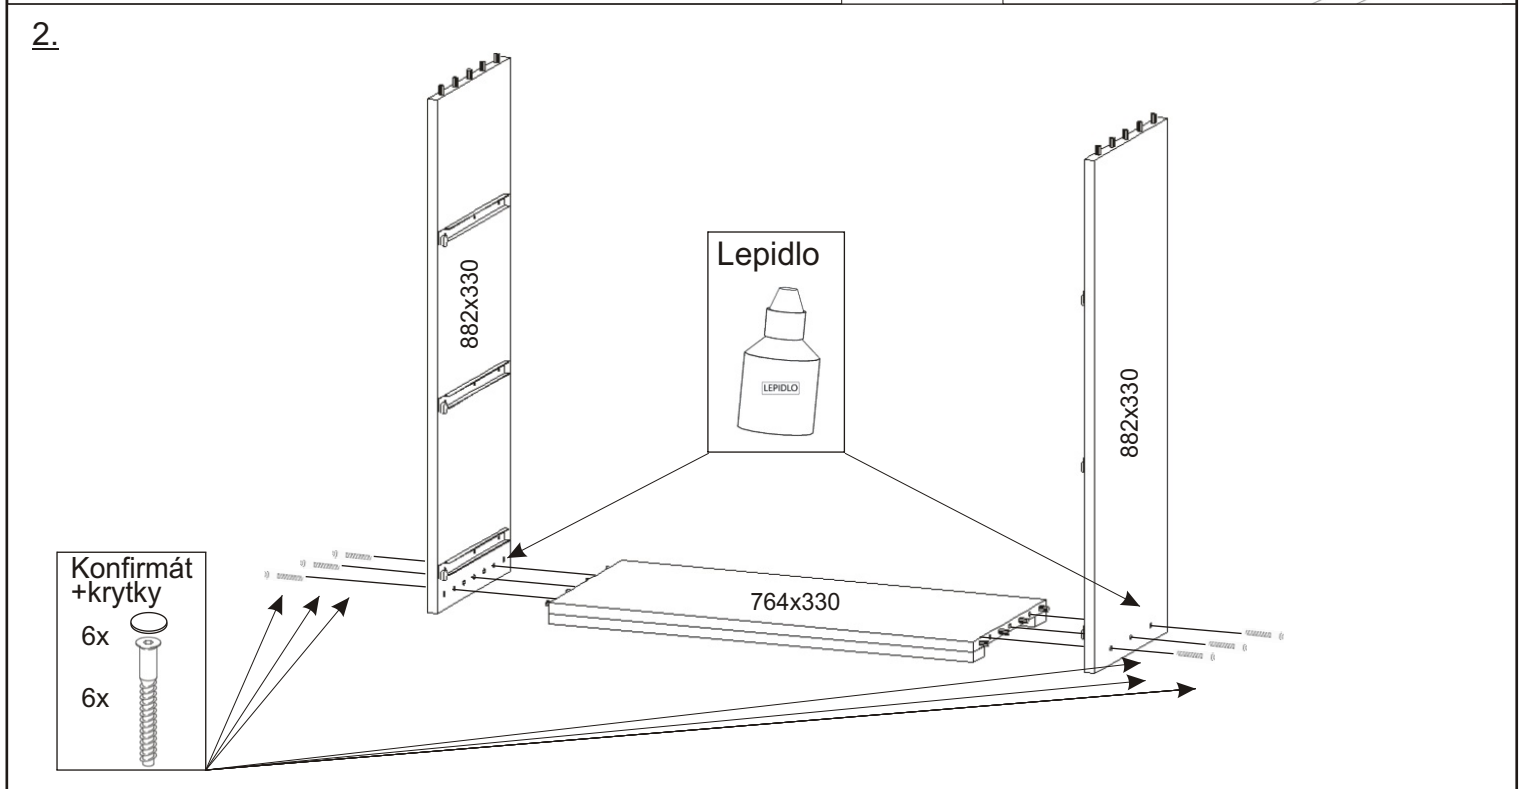

ALFA 4

Úchytka 6x 	Lepidlo 2x 	Kolík 66x 	Hřebík 77x 	Konfirmát 6x 18x 	H lišta 846mm 1x
Vruty 4x30 podložka ø 6,3 15x 	Kluzáky 6x 	Vruty 3,5x16 36x 	Pojezd 300mm 3 páry 		

3.

4.

5.

6.

1. Montáž zásuvky 3ks

2.

3.

4.

5.