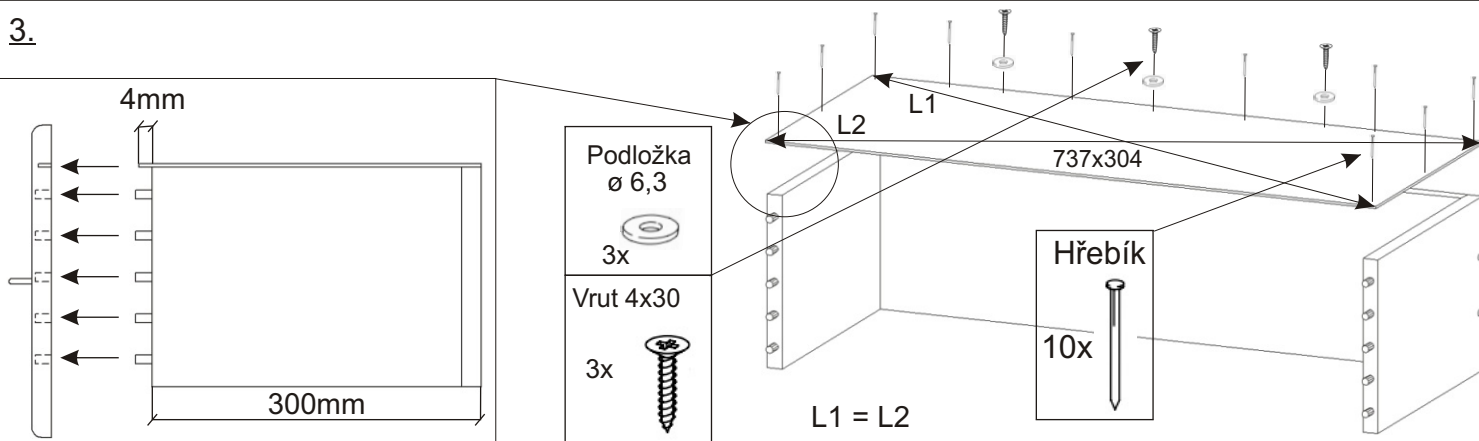

ALFA 4

Úchytka 6x 	Lepidlo 2x 	Kolík 66x 	Hřebík 77x 	Konfirmát 6x 18x 	H lišta 846mm 1x
Vruty 4x30 podložka ø 6,3 15x 	Kluzáky 6x 	Vruty 3,5x16 36x 	Pojezd 300mm 3 páry 		

3.

4.

5.

6.

1. Montáž zásuvky 3ks

2.

3.

4.

5.