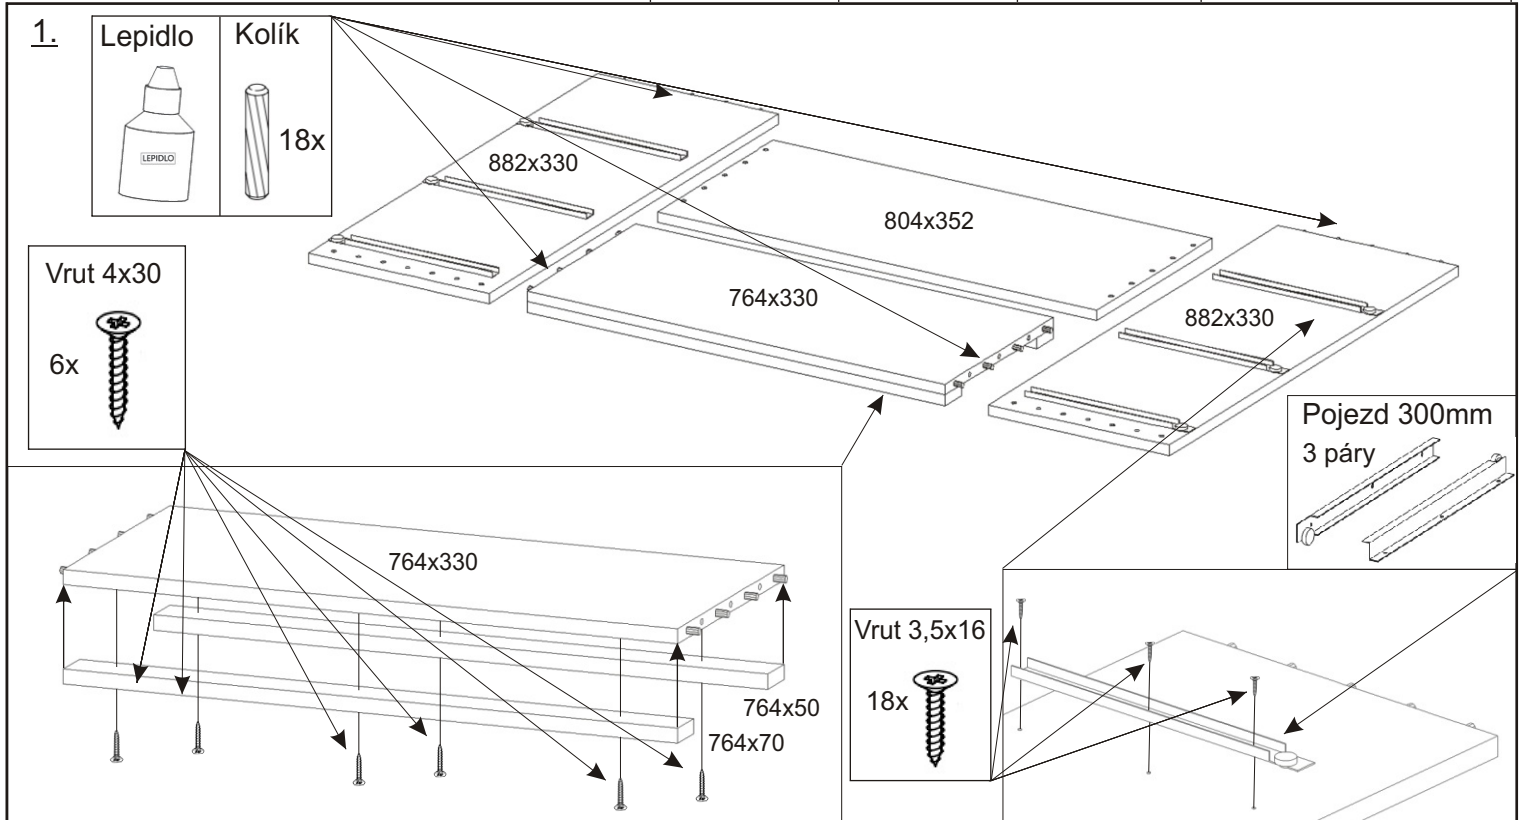

ALFA 4

Úchytka 6x 	Lepidlo 2x 	Kolík 66x 	Hřebík 77x 	Konfirmát 6x 18x 	H lišta 846mm 1x
Vruty 4x30 podložka ø 6,3 15x 	Kluzáky 6x 	Vruty 3,5x16 36x 	Pojezd 300mm 3 páry 		

3.

4.

5.

6.

1. Montáž zásuvky 3ks

2.

3.

4.

5.