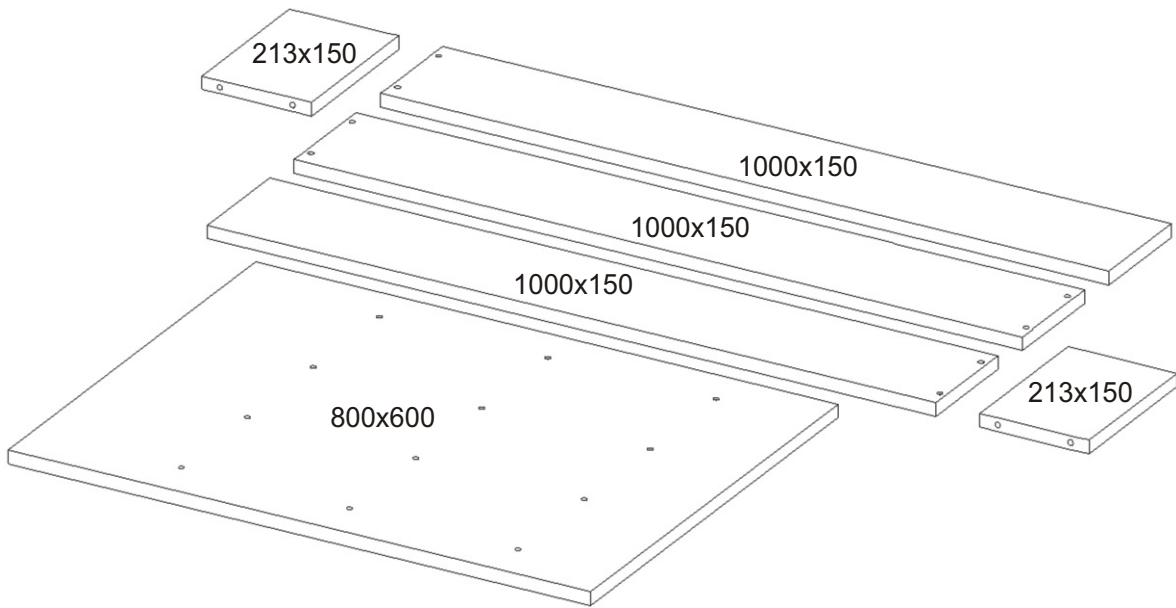

ALFA 44

Vrut 3,5x16 8x 	Závěs skříňky 2x 	Konfirmát + krytka 8x 20x 
--	--	--

1.

2.

3.

4.