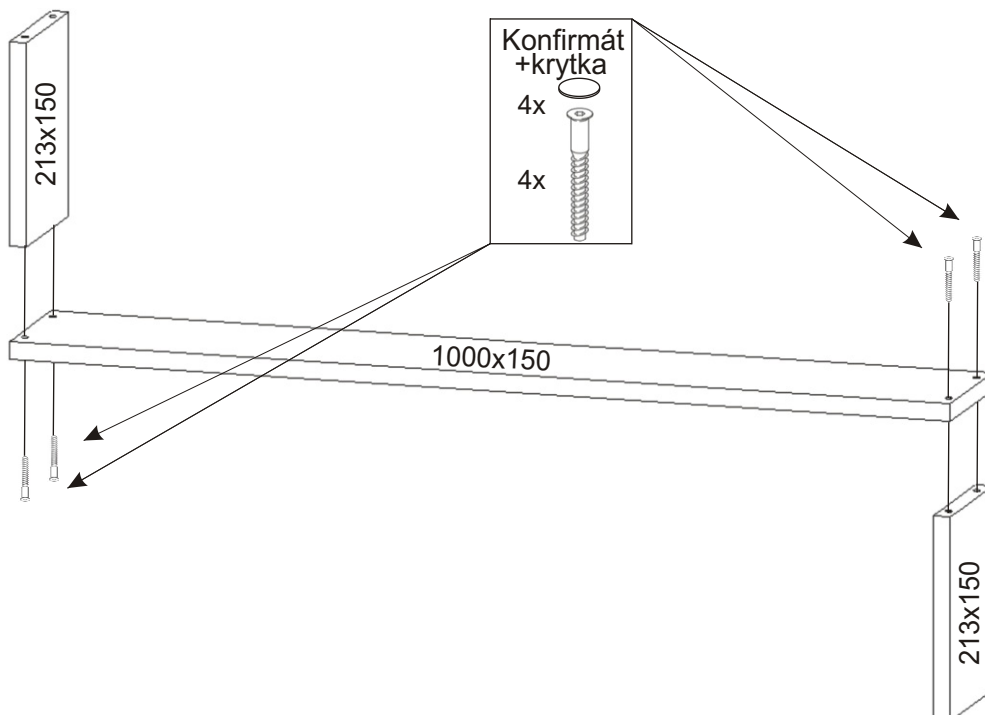

ALFA 44

Vrut 3,5x16 8x 	Závěs skříňky 2x 	Konfirmát + krytka 8x 20x 
--	--	--

1.

2.

3.

4.