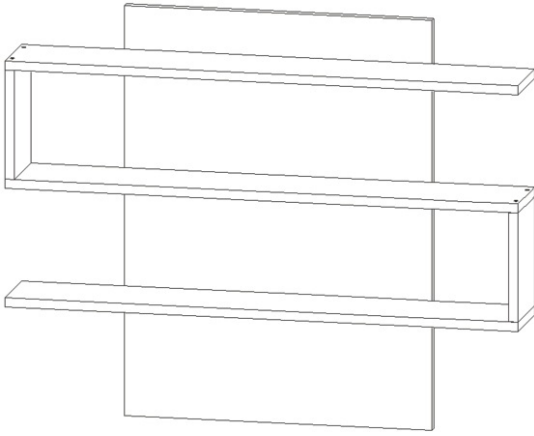

ALFA 44

Vrut 3,5x16 8x 	Závěs skříňky 2x 	Konfirmát + krytka 8x 20x 
--	--	--

1.

2.

3.

4.