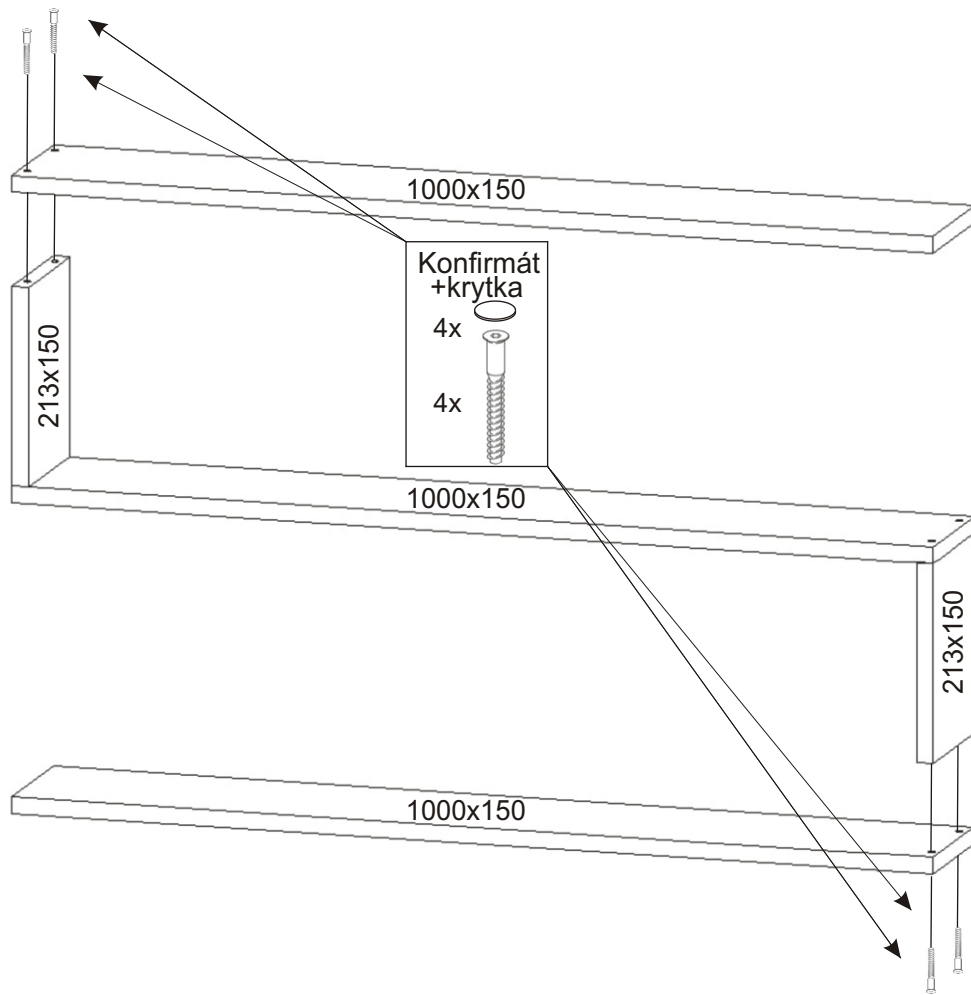

ALFA 44

Vrut 3,5x16 8x 	Závěs skříňky 2x 	Konfirmát + krytka 8x 20x 
--	--	--

1.

2.

3.

4.