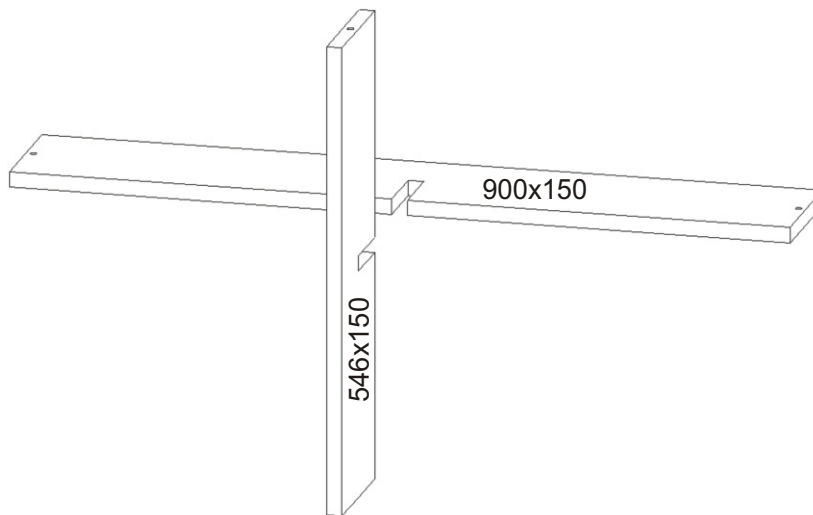

# ALFA 43

<b>Bajonetový závěs</b>  2x	<b>Vrut 3,5x16</b>  4x	<b>Lepidlo</b>  1x	<b>Kolík</b>  12x	<b>Konfirmát + krytka</b>  6x  6x
--	---	---	--	---

1.

2.

3.