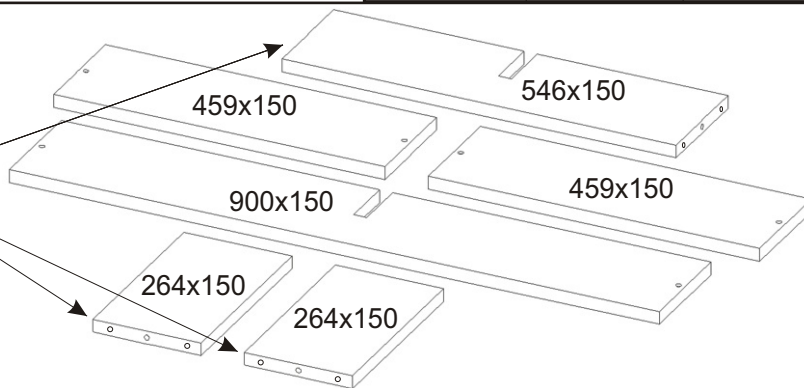

# ALFA 43

<b>Bajonetový závěs</b>  2x	<b>Vrut 3,5x16</b>  4x	<b>Lepidlo</b>  1x	<b>Kolík</b>  12x	<b>Konfirmát + krytka</b>  6x  6x
--	---	---	--	---

1.

2.

3.