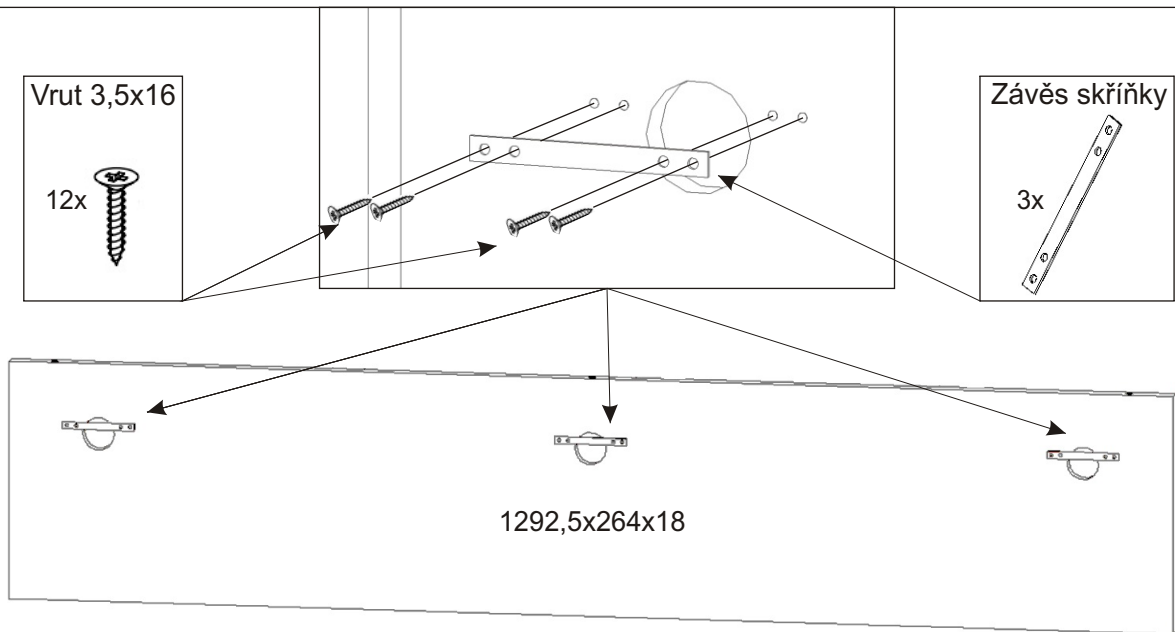

ALFA 42

Vrut 3,5x16 12x 	Závěs skříňky 3x 	Konfirmát + krytka 28x 28x 
---	--	---

1.

2.

3.