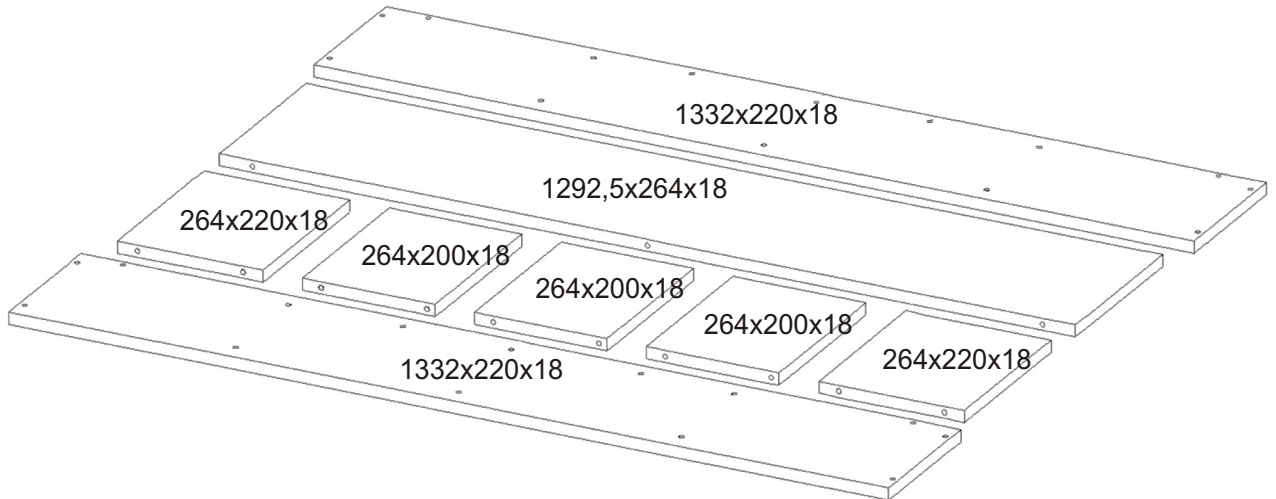

ALFA 42

Vrut 3,5x16 12x 	Závěs skříňky 3x 	Konfirmát + krytka 28x 28x 
---	--	---

1.

2.

3.