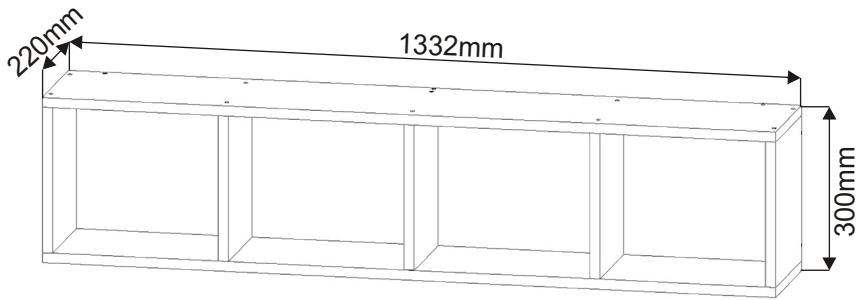

ALFA 42

Vrut 3,5x16 12x 	Závěs skříňky 3x 	Konfirmát + krytka 28x 28x 
---	--	---

1.

2.

3.