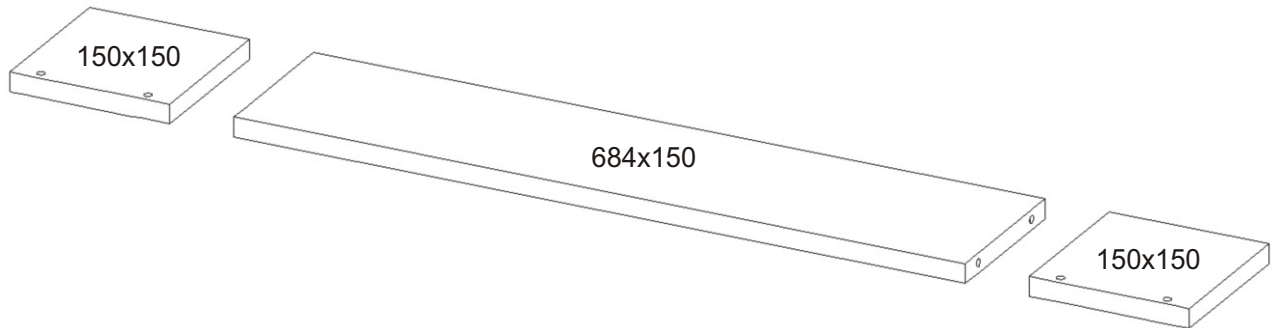

ALFA 40

Bajonetový závěs 2x 	Vrut 4x30 4x 	Konfirmát + krytka 4x  4x 
---	--	--

1.

2.