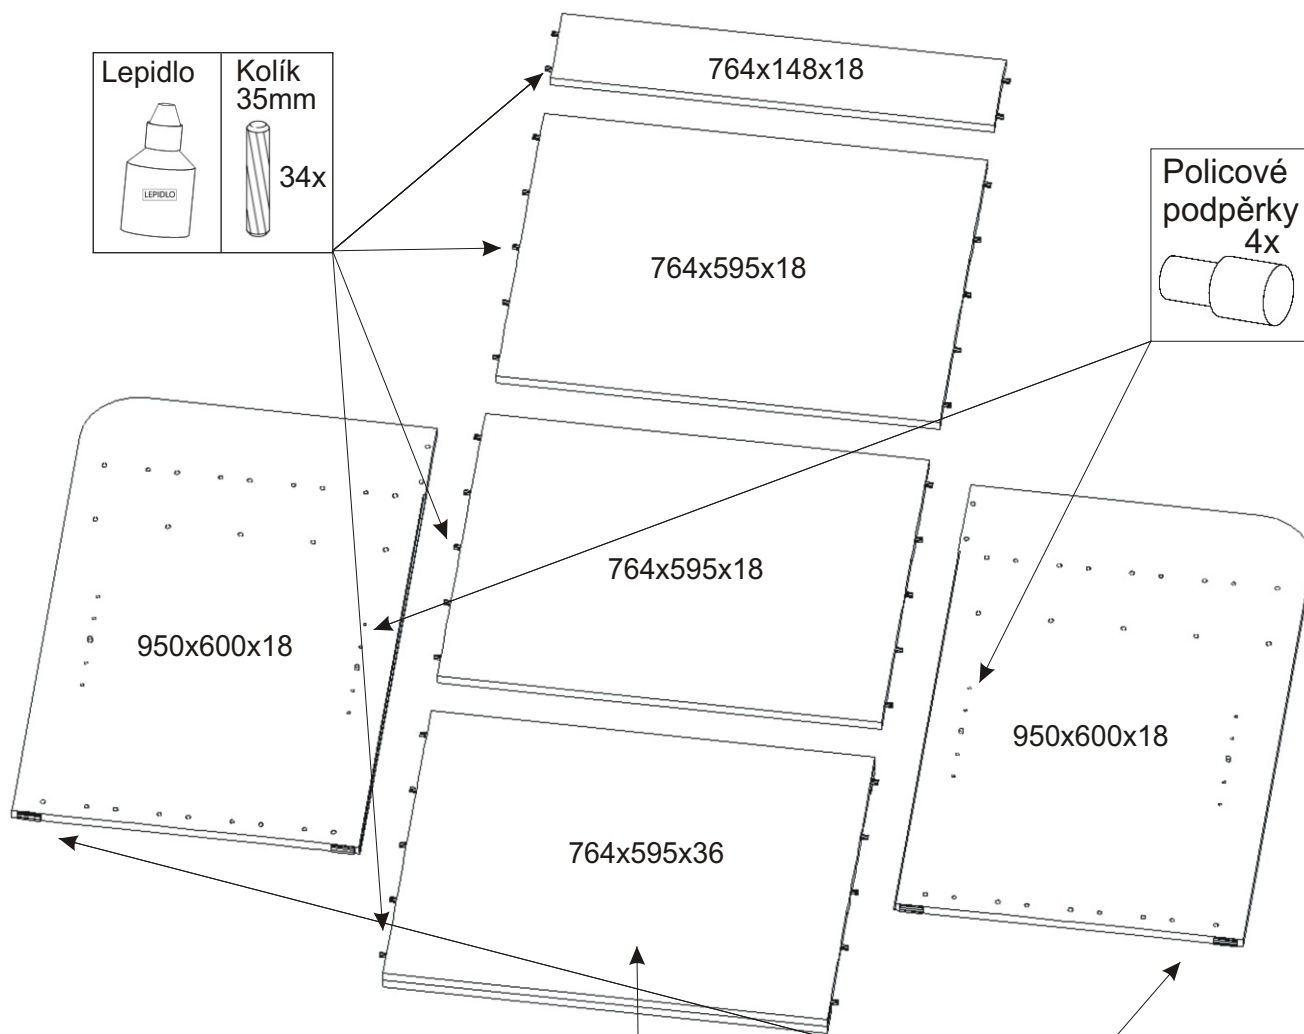

ALFA 36

600mm 800mm

Úchytka 2x  Šroubky 4x25mm 4x	Lepidlo velké 	Kolík 35mm 34x 	Hřebík 38x 	Konfirmát 16x Krytka 16x 	Vruty 4x30 8x 
Kluzáky 4x 	Vruty 3,5x16 16x 	H lišta 746mm 1x 	Vložený pant 4x 	Policové podpěrky 4x 	

1.

2.

3.

4.

5.

6.