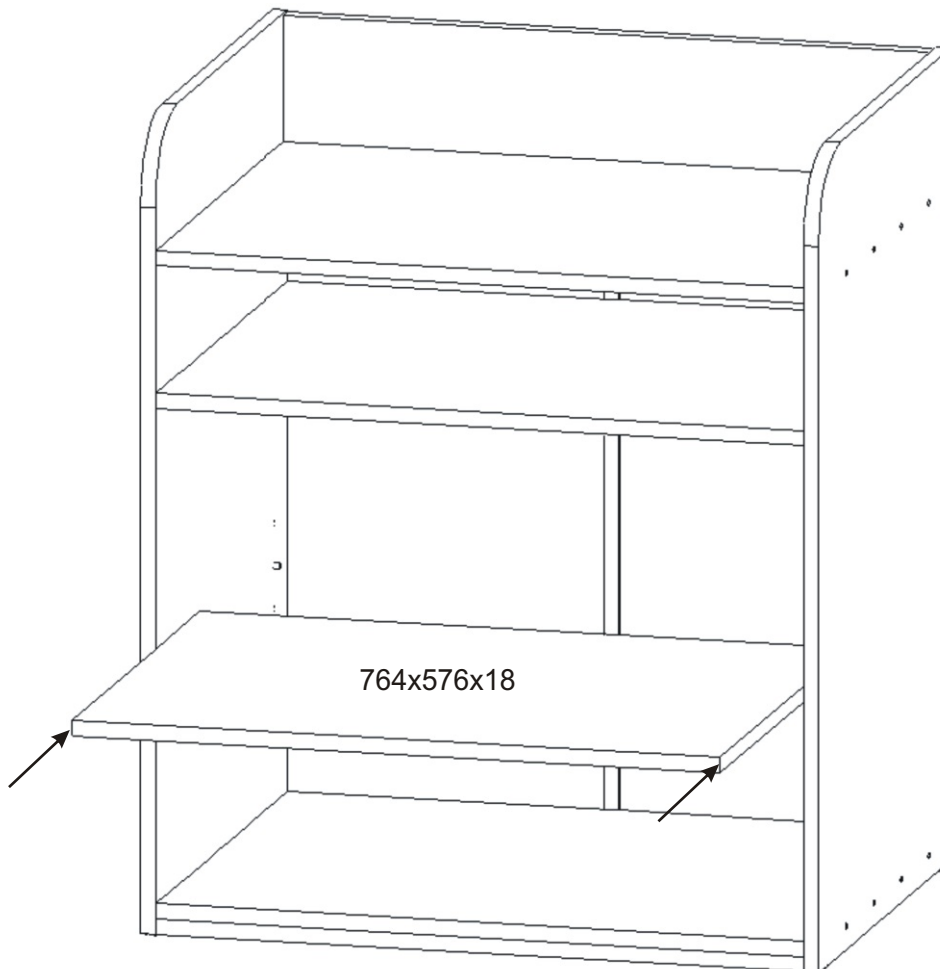

ALFA 36

600mm 800mm

Úchytka 2x  Šroubky 4x25mm 4x	Lepidlo velké 	Kolík 35mm 34x 	Hřebík 38x 	Konfirmát 16x Krytka 16x 	Vruty 4x30 8x 
Kluzáky 4x 	Vruty 3,5x16 16x 	H lišta 746mm 1x 	Vložený pant 4x 	Policové podpěrky 4x 	

1.

2.

3.

4.

5.

6.