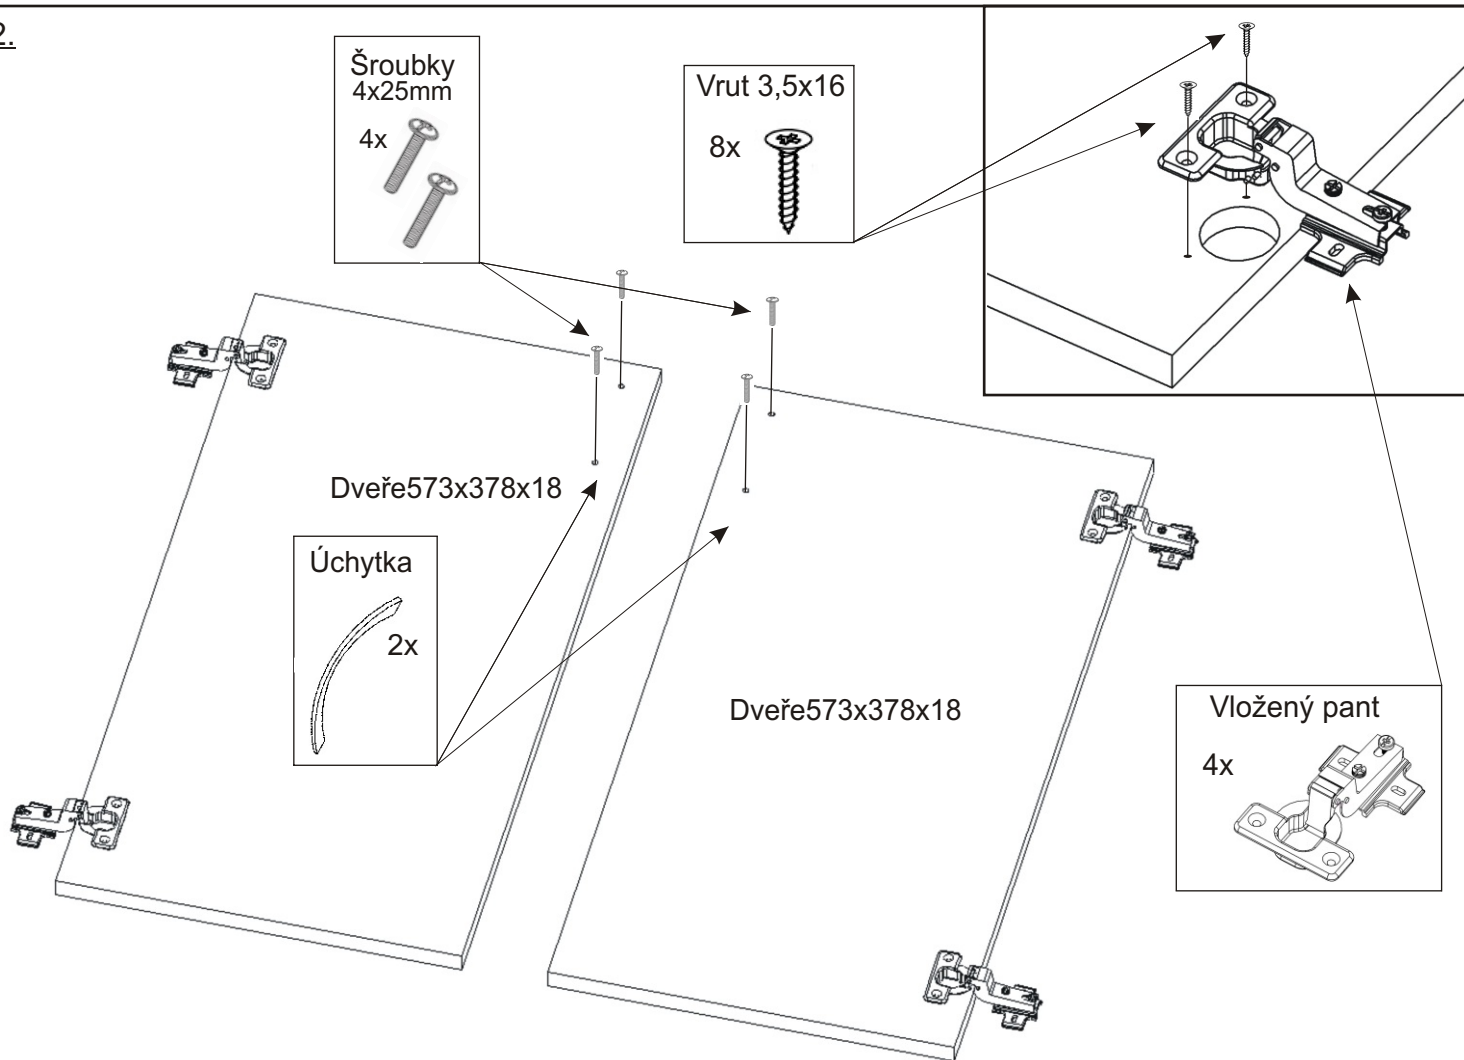

ALFA 36

600mm 800mm

Úchytka 2x  Šroubky 4x25mm 4x	Lepidlo velké 	Kolík 35mm 34x 	Hřebík 38x 	Konfirmát 16x Krytka 16x 	Vruty 4x30 8x 
Kluzáky 4x 	Vruty 3,5x16 16x 	H lišta 746mm 1x 	Vložený pant 4x 	Policové podpěrky 4x 	

1.

2.

3.

4.

5.

6.