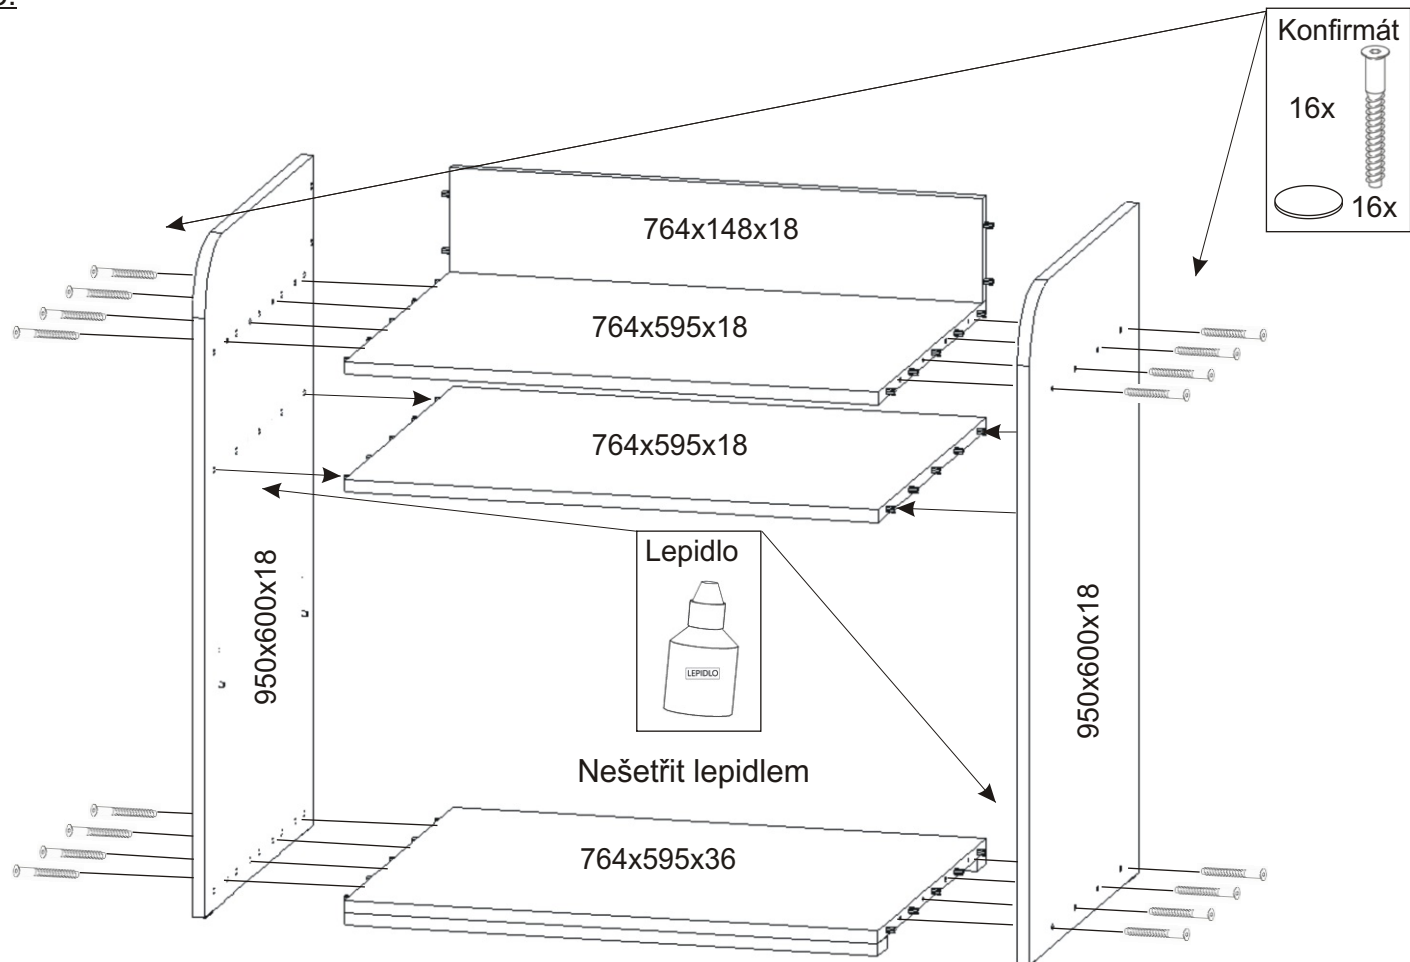

ALFA 36

600mm 800mm

Úchytka 2x  Šroubky 4x25mm 4x	Lepidlo velké 	Kolík 35mm 34x 	Hřebík 38x 	Konfirmát 16x Krytka 16x 	Vruty 4x30 8x 
Kluzáky 4x 	Vruty 3,5x16 16x 	H lišta 746mm 1x 	Vložený pant 4x 	Policové podpěrky 4x 	

1.

2.

3.

4.

5.

6.