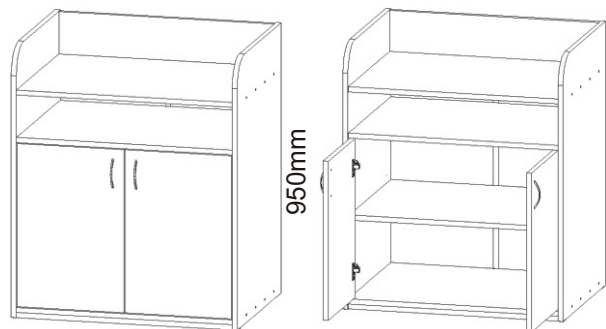

ALFA 36

600mm 800mm

Úchytka 2x  Šroubky 4x25mm 4x	Lepidlo velké 	Kolík 35mm 34x 	Hřebík 38x 	Konfirmát 16x Krytka 16x 	Vruty 4x30 8x 
Kluzáky 4x 	Vruty 3,5x16 16x 	H lišta 746mm 1x 	Vložený pant 4x 	Policové podpěrky 4x 	

1.

2.

3.

4.

5.

6.