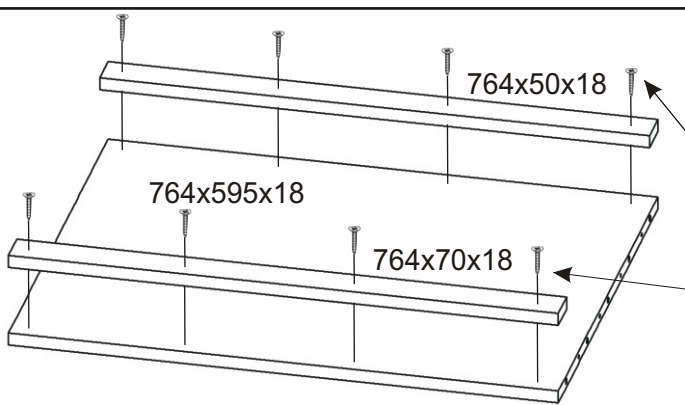

ALFA 36

600mm 800mm

Úchytka 2x  Šroubky 4x25mm 4x	Lepidlo velké 	Kolík 35mm 34x 	Hřebík 38x 	Konfirmát 16x Krytka 16x 	Vruty 4x30 8x 
Kluzáky 4x 	Vruty 3,5x16 16x 	H lišta 746mm 1x 	Vložený pant 4x 	Policové podpěrky 4x 	

1.

2.

3.

4.

5.

6.