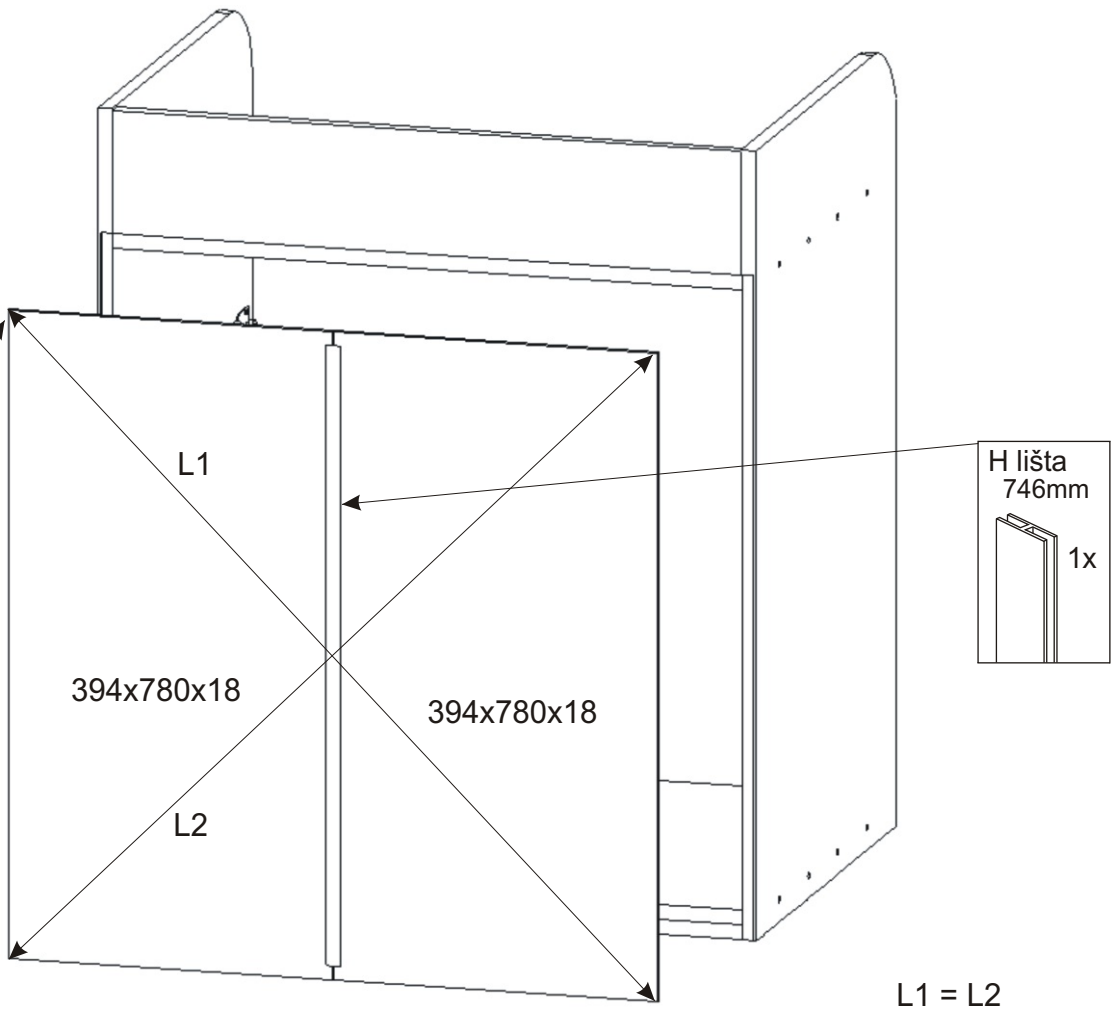

ALFA 36

600mm 800mm

Úchytka 2x  Šroubky 4x25mm 4x	Lepidlo velké 	Kolík 35mm 34x 	Hřebík 38x 	Konfirmát 16x Krytka 16x 	Vruty 4x30 8x 
Kluzáky 4x 	Vruty 3,5x16 16x 	H lišta 746mm 1x 	Vložený pant 4x 	Policové podpěrky 4x 	

1.

2.

3.

4.

5.

6.