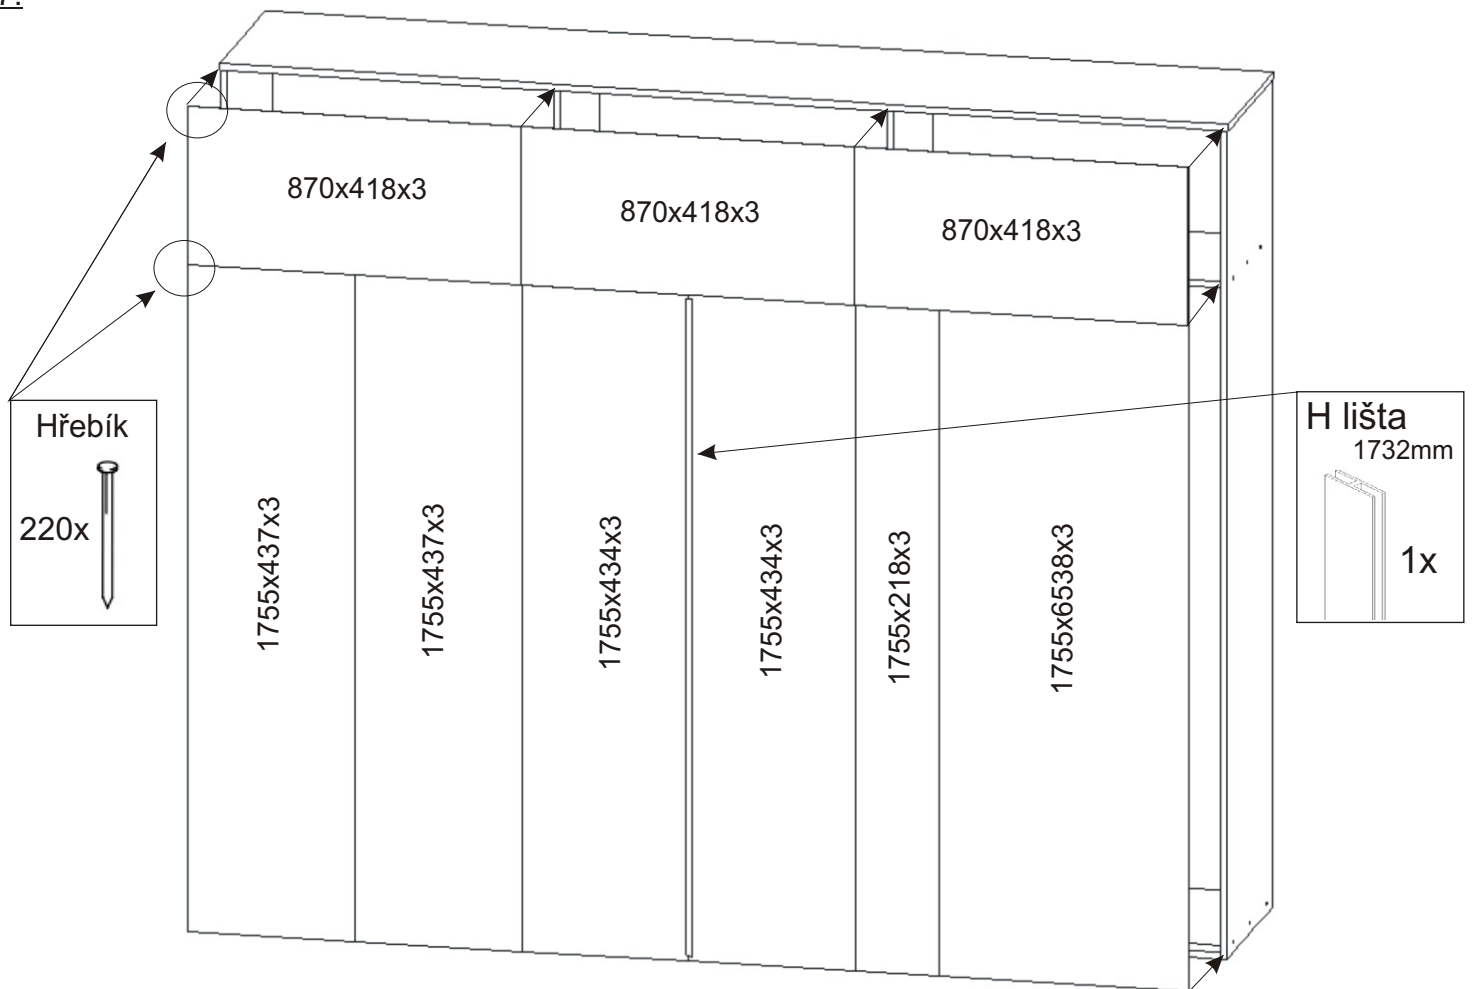

ALFA 35

Vodící lišta horní 2592mm 1x	Vodící lišta dolní 2592mm 1x	Lepidlo velké 1x	Hřebík 240x	Vruty 4x30 12x	Vruty 3,5x16 100x
Šatní tyč 847mm 1x	H lišta 1732mm 1x	Kolík 35mm 92x	Policové podpěrky 32x	Konfirmát 42x	krytka 30x
Šatní tyč 412mm 1x					
Držák šatní tyče 4x	Kluzáky 10x	Spodní vozík 6x	Horní vozík 6x		

1.

2.

3.

4.

5.

6.

7.

8.

9. Montáž nasazení dveří 3ks

Vrut 3,5x16

16x

Vodící lišta
horní

2592mm

1x

Vodící lišta
dolní

2592mm

1x

12.

12.1.

12.2.

12.3.

12.4.