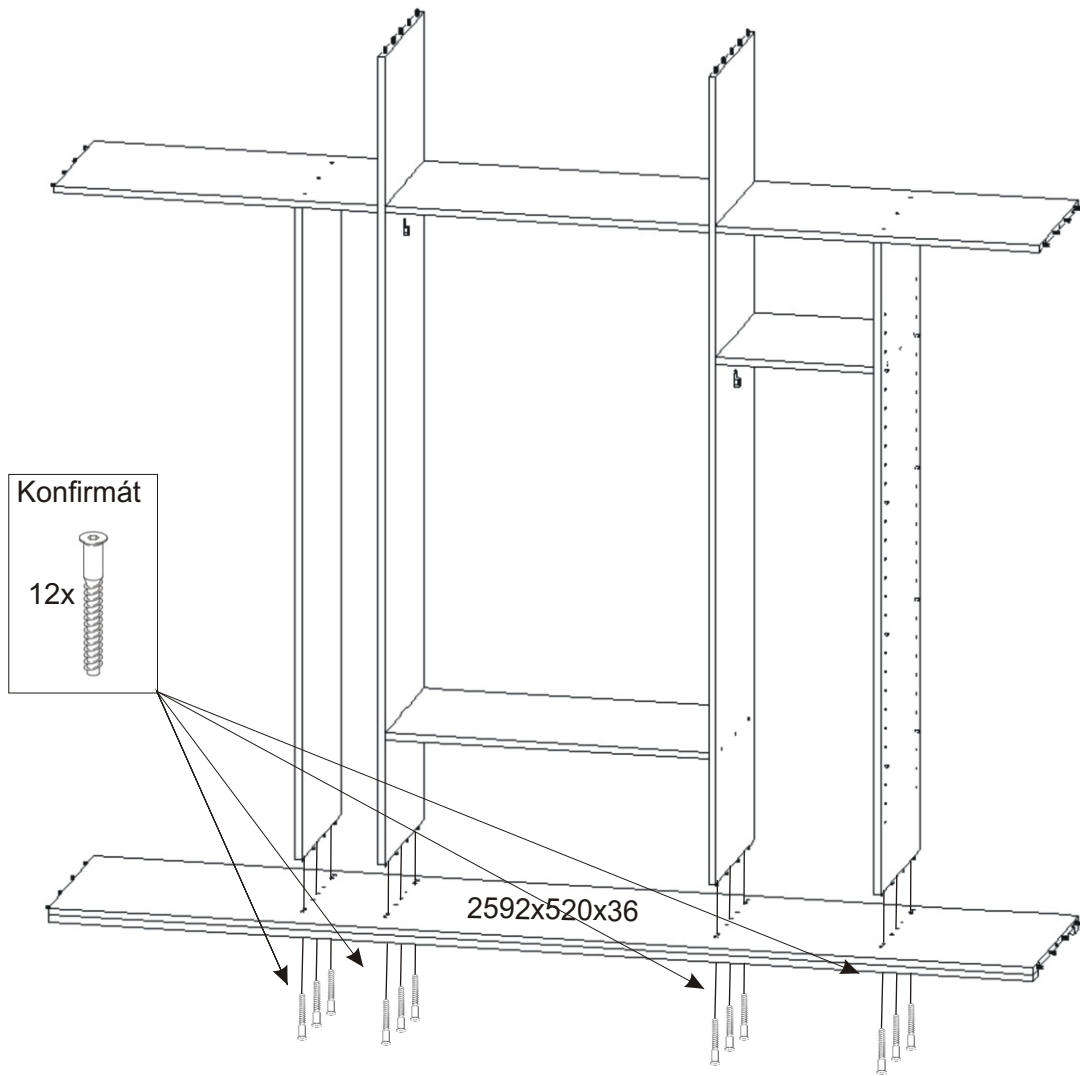

ALFA 35

Vodící lišta horní 2592mm 1x	Vodící lišta dolní 2592mm 1x	Lepidlo velké 1x	Hřebík 240x	Vruty 4x30 12x	Vruty 3,5x16 100x
Šatní tyč 847mm 1x	H lišta 1732mm 1x	Kolík 35mm 92x	Policové podpěrky 32x	Konfirmát 42x	krytka 30x
Šatní tyč 412mm 1x					
Držák šatní tyče 4x	Kluzáky 10x	Spodní vozík 6x	Horní vozík 6x		

1.

2.

3.

4.

5.

6.

7.

8.

9. Montáž nasazení dveří 3ks

Vrut 3,5x16

16x

Vodící lišta
horní

2592mm

1x

Vodící lišta
dolní

2592mm

1x

12.

12.1.

12.2.

12.3.

12.4.