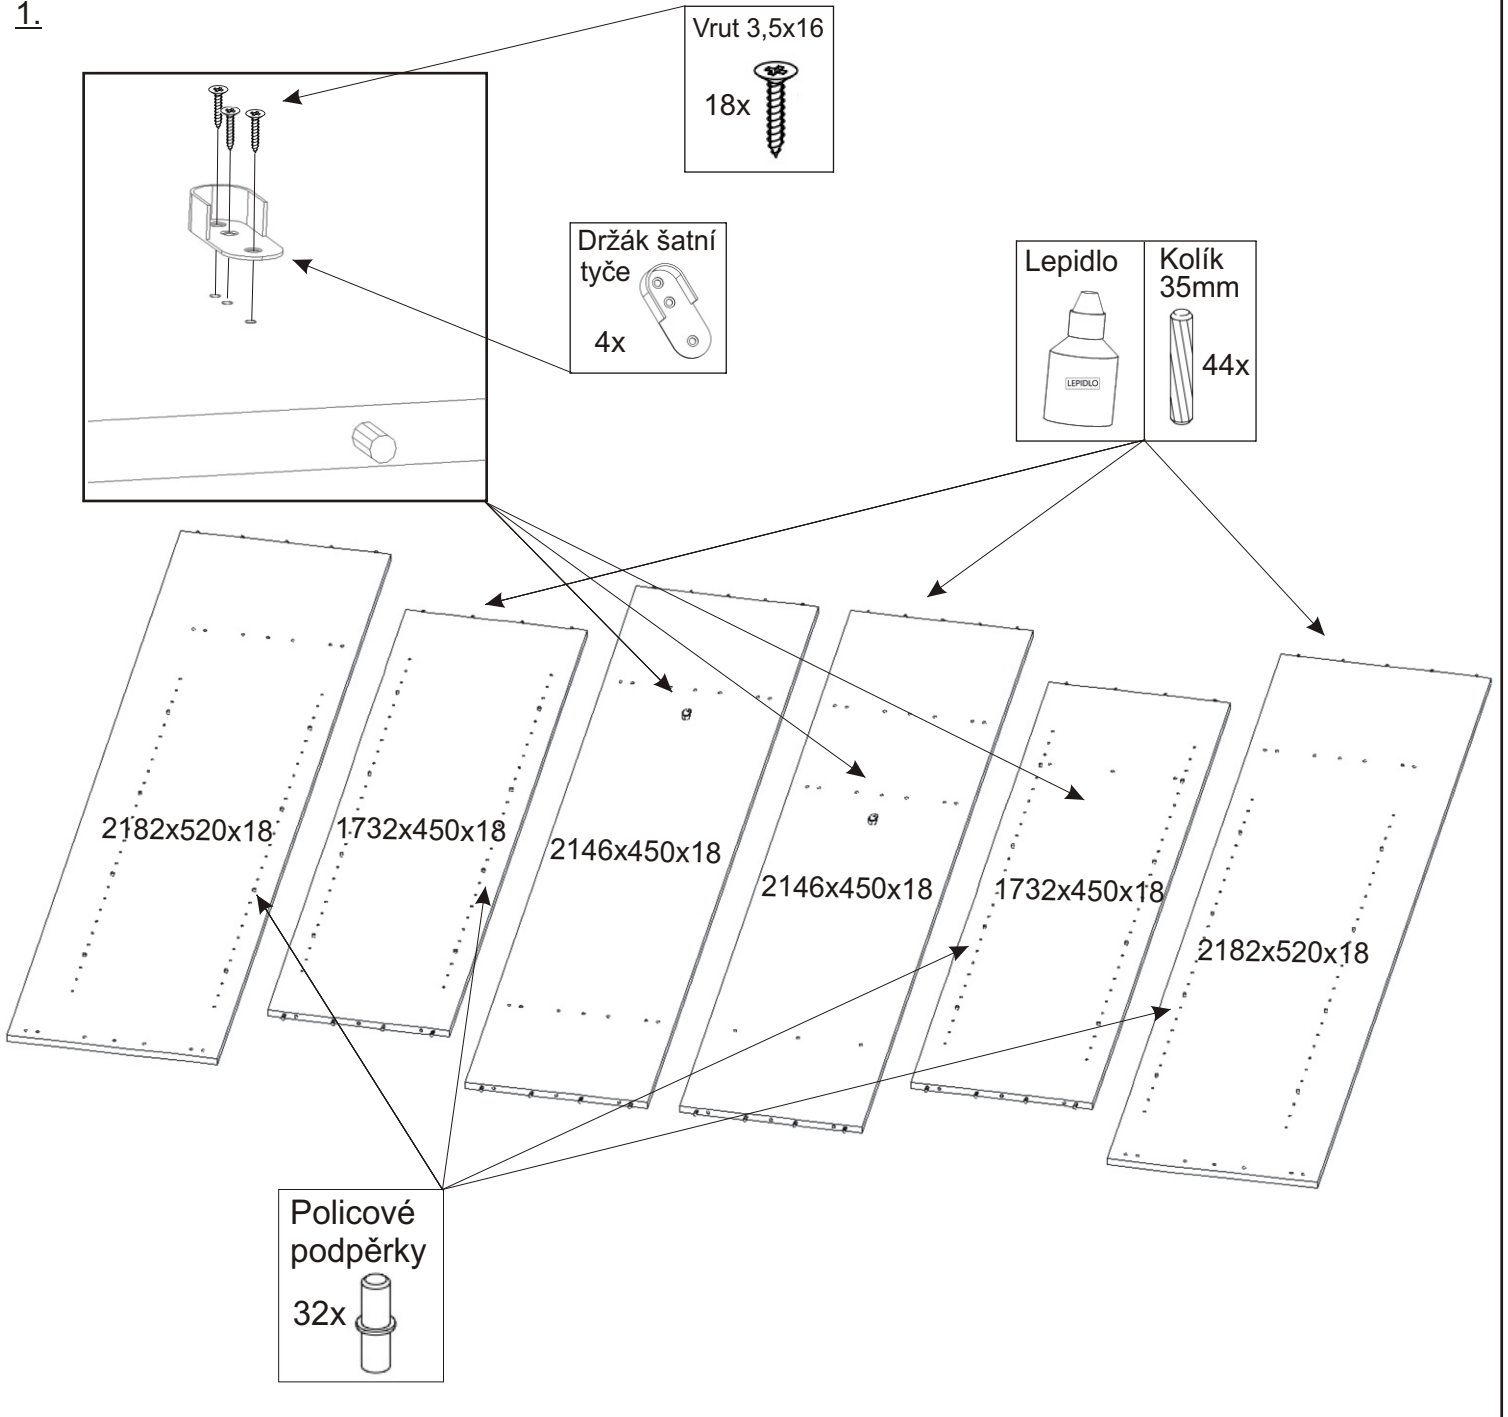

ALFA 35

Vodící lišta horní 2592mm 1x	Vodící lišta dolní 2592mm 1x	Lepidlo velké 1x	Hřebík 240x	Vruty 4x30 12x	Vruty 3,5x16 100x
Šatní tyč 847mm 1x	H lišta 1732mm 1x	Kolík 35mm 92x	Policové podpěrky 32x	Konfirmát 42x	krytka 30x
Šatní tyč 412mm 1x					
Držák šatní tyče 4x	Kluzáky 10x	Spodní vozík 6x	Horní vozík 6x		

1.

2.

3.

4.

5.

6.

7.

8.

9. Montáž nasazení dveří 3ks

Vrut 3,5x16

16x

Vodící lišta
horní

2592mm

1x

Vodící lišta
dolní

2592mm

1x

12.

12.1.

12.2.

12.3.

12.4.