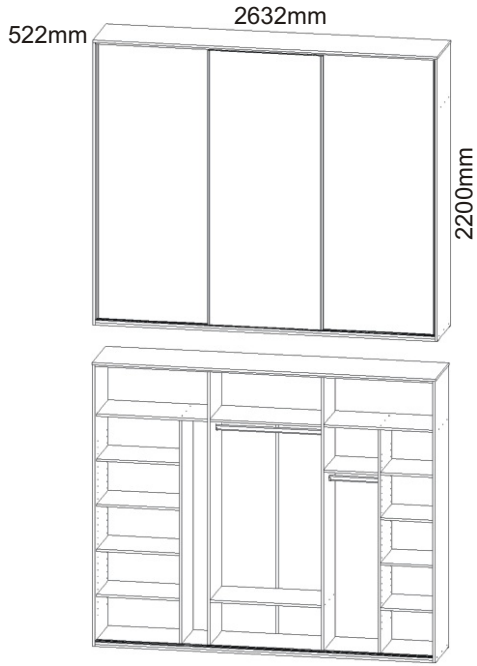

ALFA 35

Vodící lišta horní 2592mm 1x	Vodící lišta dolní 2592mm 1x	Lepidlo velké 1x	Hřebík 240x	Vruty 4x30 12x	Vruty 3,5x16 100x
Šatní tyč 847mm 1x	H lišta 1732mm 1x	Kolík 35mm 92x	Policové podpěrky 32x	Konfirmát 42x	krytka 30x
Šatní tyč 412mm 1x					
Držák šatní tyče 4x	Kluzáky 10x	Spodní vozík 6x	Horní vozík 6x		

1.

2.

3.

4.

5.

6.

7.

8.

9. Montáž nasazení dveří 3ks

Vrut 3,5x16

16x

Vodící lišta
horní

2592mm

1x

Vodící lišta
dolní

2592mm