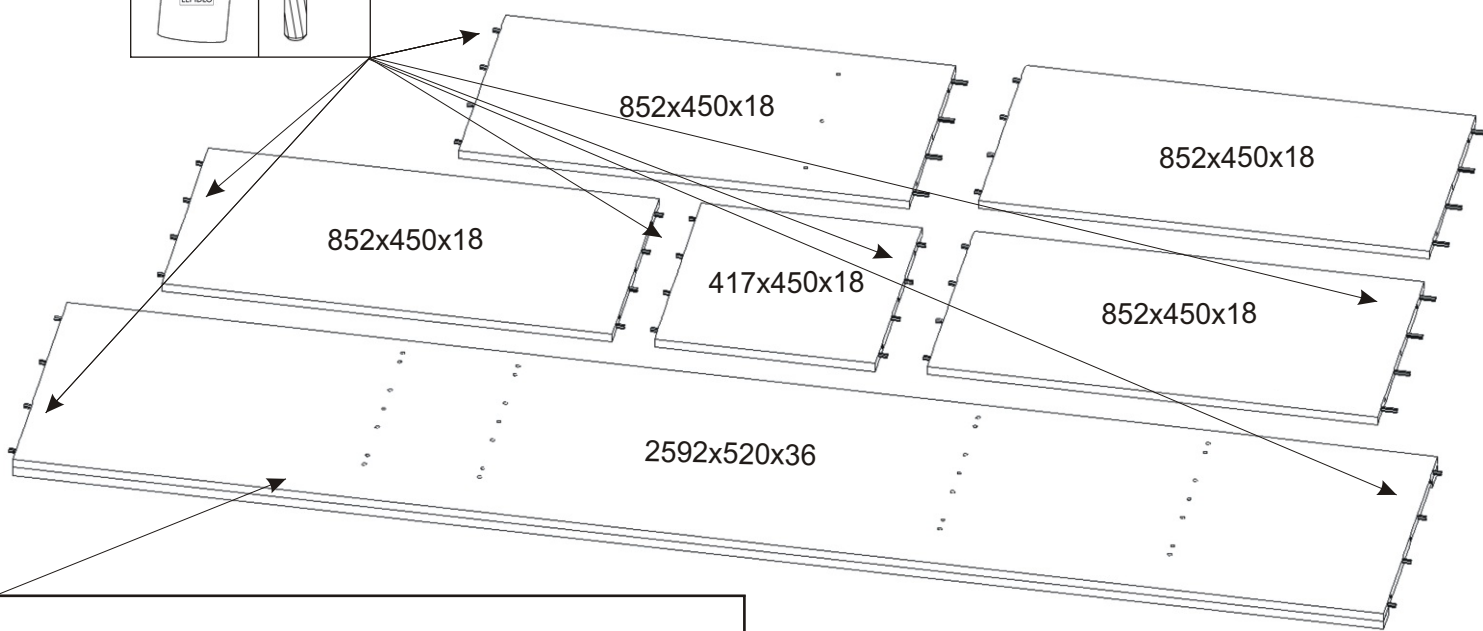

ALFA 35

Vodící lišta horní 2592mm 1x	Vodící lišta dolní 2592mm 1x	Lepidlo velké 1x	Hřebík 240x	Vruty 4x30 12x	Vruty 3,5x16 100x
Šatní tyč 847mm 1x	H lišta 1732mm 1x	Kolík 35mm 92x	Policové podpěrky 32x	Konfirmát 42x	krytka 30x
Šatní tyč 412mm 1x					
Držák šatní tyče 4x	Kluzáky 10x	Spodní vozík 6x	Horní vozík 6x		

1.

2.

3.

4.

5.

6.

7.

8.

9. Montáž nasazení dveří 3ks

Vrut 3,5x16

16x

Vodící lišta
horní

2592mm

1x

Vodící lišta
dolní

2592mm

1x

12.

12.1.

12.2.

12.3.

12.4.