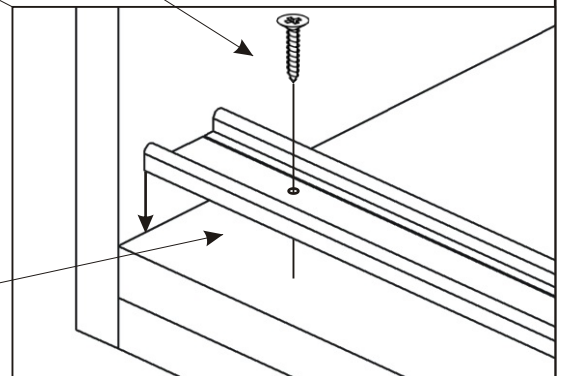

Vrut 3,5x16

16x

Vodící lišta
horní

2592mm

1x

Vodící lišta
dolní

2592mm

1x