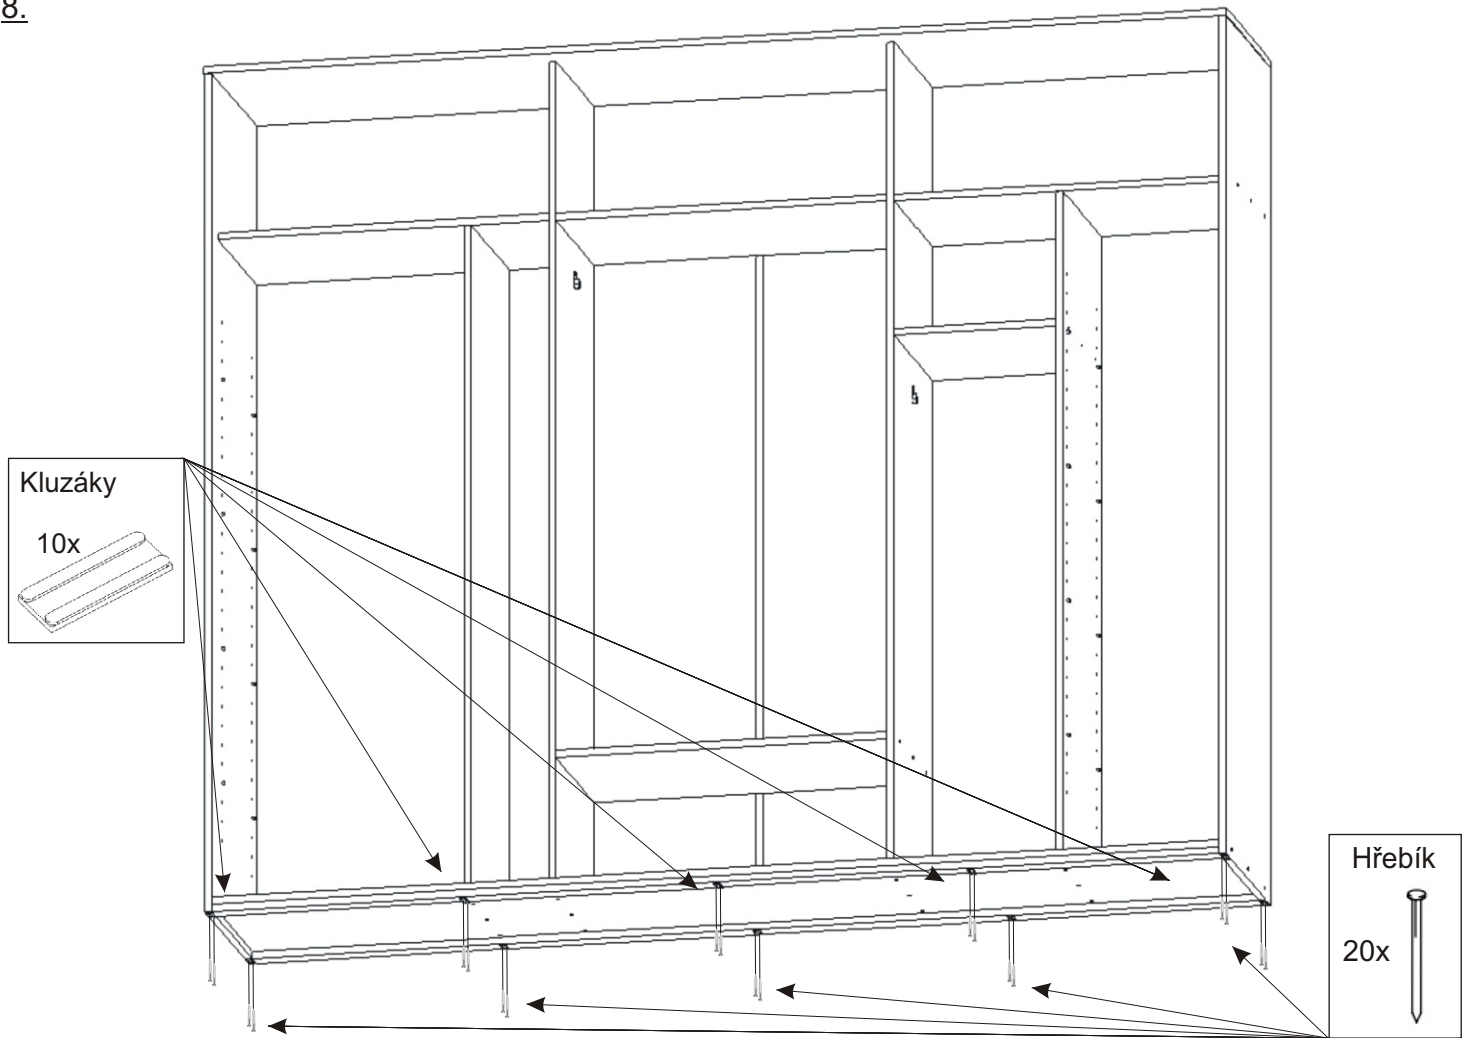

ALFA 35

Vodící lišta horní 2592mm 1x	Vodící lišta dolní 2592mm 1x	Lepidlo velké 1x	Hřebík 240x	Vruty 4x30 12x	Vruty 3,5x16 100x
Šatní tyč 847mm 1x	H lišta 1732mm 1x	Kolík 35mm 92x	Policové podpěrky 32x	Konfirmát 42x	krytka 30x
Šatní tyč 412mm 1x					
Držák šatní tyče 4x	Kluzáky 10x	Spodní vozík 6x	Horní vozík 6x		

1.

2.

3.

4.

5.

6.

7.

8.

9. Montáž nasazení dveří 3ks

Vrut 3,5x16

16x

Vodící lišta
horní

2592mm

1x

Vodící lišta
dolní

2592mm