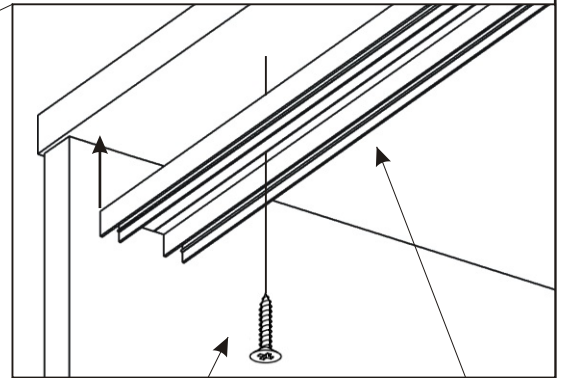

9. Montáž nasazení dveří 3ks

Vrut 3,5x16

16x

Vodící lišta
horní

2592mm

1x

Vodící lišta
dolní

2592mm