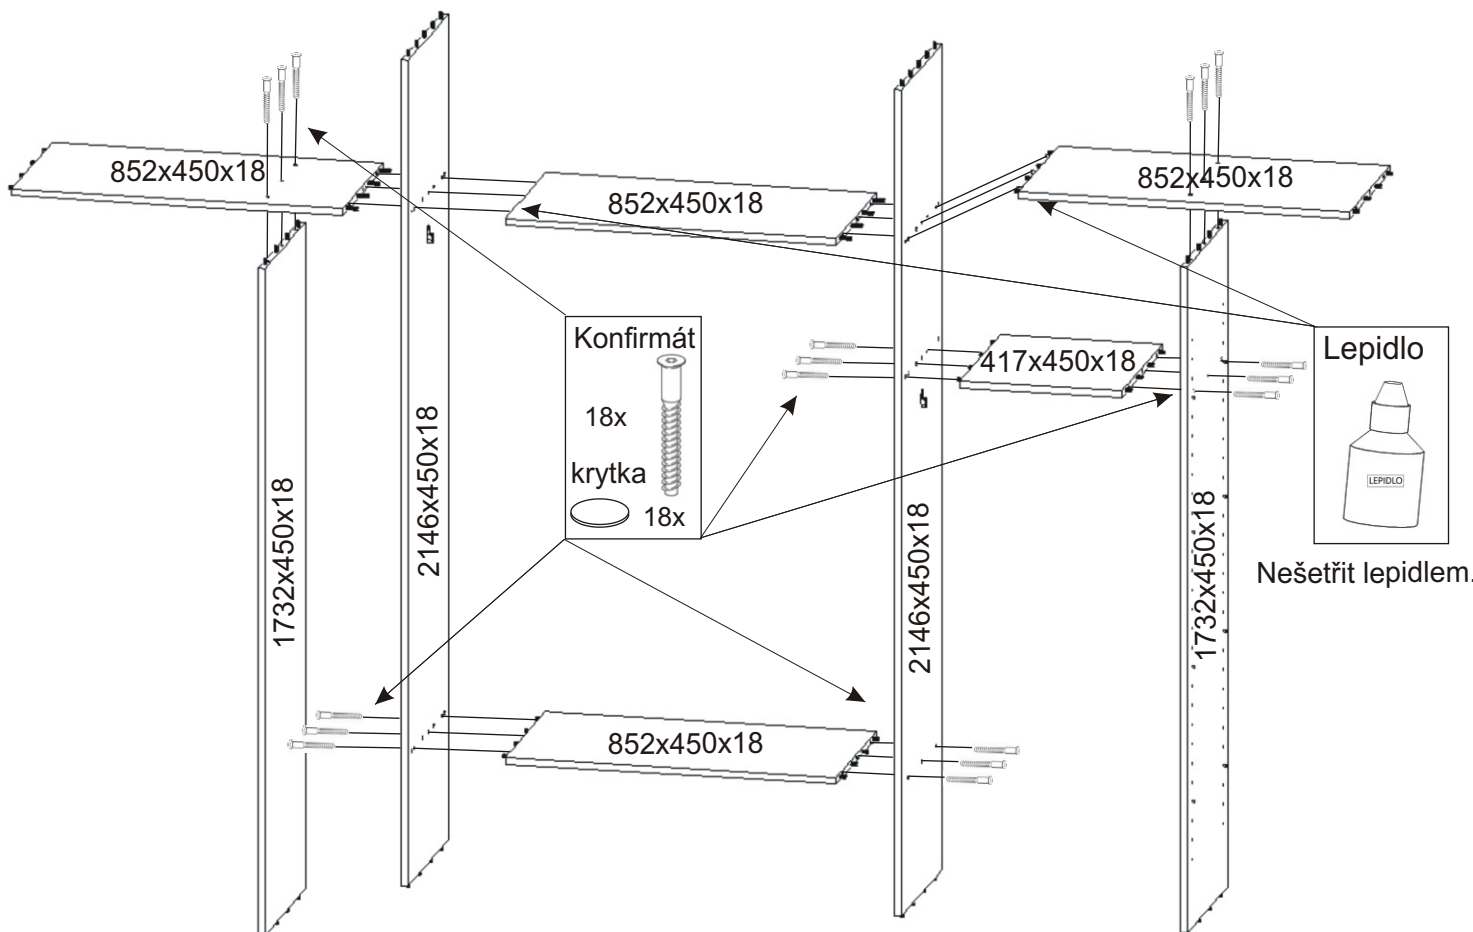

ALFA 35

Vodící lišta horní 2592mm 1x	Vodící lišta dolní 2592mm 1x	Lepidlo velké 1x	Hřebík 240x	Vruty 4x30 12x	Vruty 3,5x16 100x
Šatní tyč 847mm 1x	H lišta 1732mm 1x	Kolík 35mm 92x	Policové podpěrky 32x	Konfirmát 42x	krytka 30x
Šatní tyč 412mm 1x					
Držák šatní tyče 4x	Kluzáky 10x	Spodní vozík 6x	Horní vozík 6x		

1.

2.

3.

4.

5.

6.

7.

8.

9. Montáž nasazení dveří 3ks

Vrut 3,5x16

16x

Vodící lišta
horní

2592mm

1x

Vodící lišta
dolní

2592mm

1x

12.

12.1.

12.2.

12.3.

12.4.