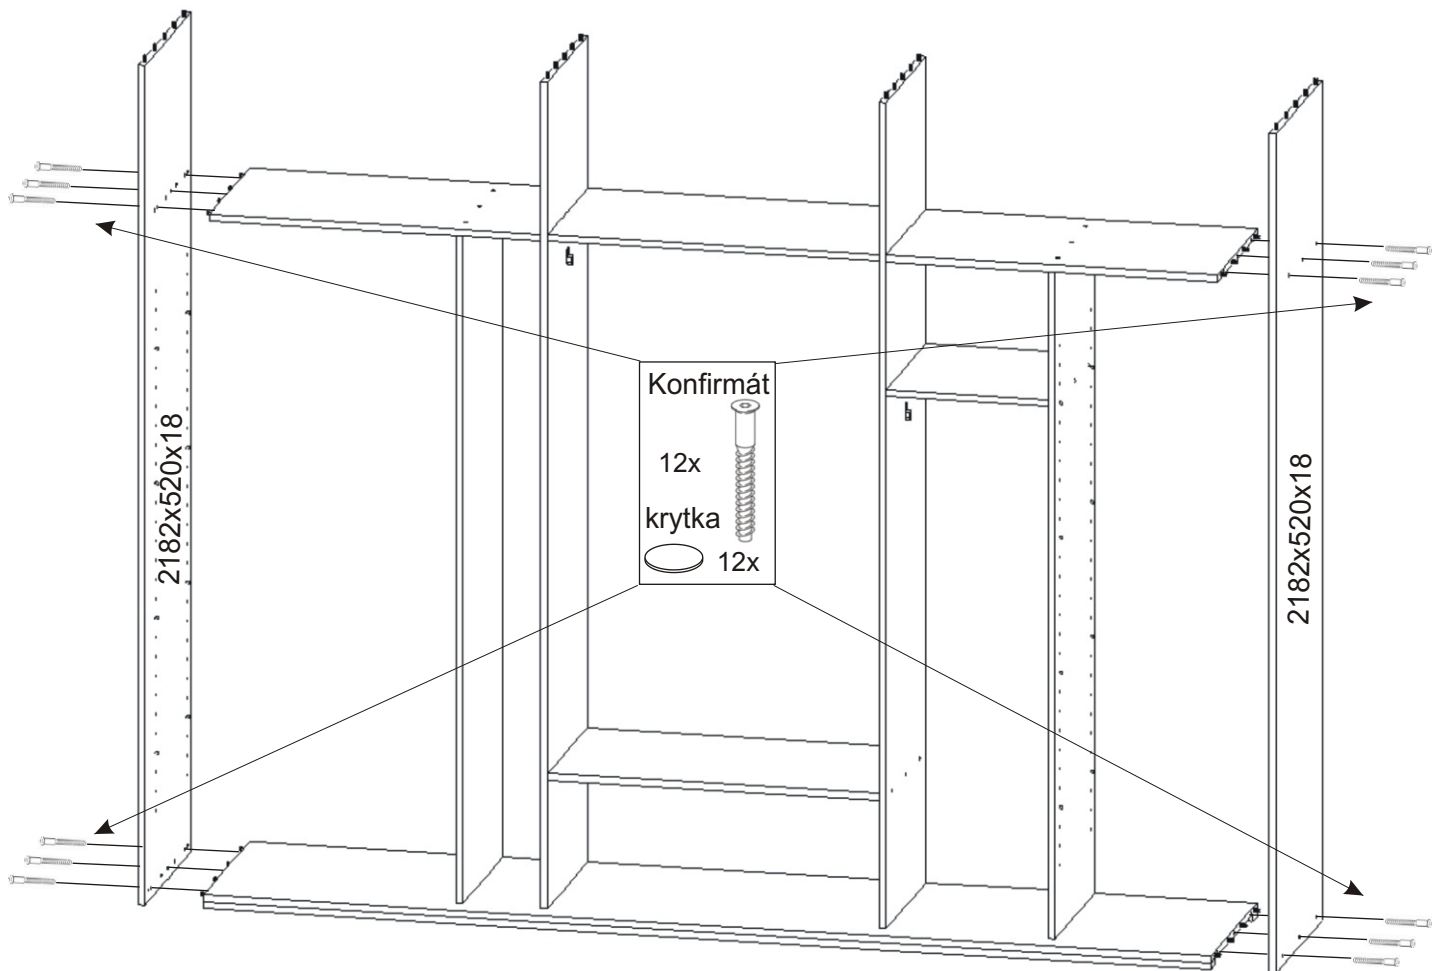

ALFA 35

Vodící lišta horní 2592mm 1x	Vodící lišta dolní 2592mm 1x	Lepidlo velké 1x	Hřebík 240x	Vruty 4x30 12x	Vruty 3,5x16 100x
Šatní tyč 847mm 1x	H lišta 1732mm 1x	Kolík 35mm 92x	Policové podpěrky 32x	Konfirmát 42x	krytka 30x
Šatní tyč 412mm 1x					
Držák šatní tyče 4x	Kluzáky 10x	Spodní vozík 6x	Horní vozík 6x		

1.

2.

3.

4.

5.

6.

7.

8.

9. Montáž nasazení dveří 3ks

Vrut 3,5x16

16x

Vodící lišta
horní

2592mm

1x

Vodící lišta
dolní

2592mm

1x

12.

12.1.

12.2.

12.3.

12.4.