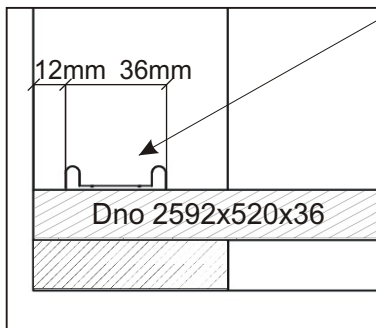

9. Montáž nasazení dveří 3ks

Vrut 3,5x16

16x

Vodící lišta
horní

2592mm

1x

Vodící lišta
dolní

2592mm

1x

12.

12.1.

12.2.

12.3.

12.4.