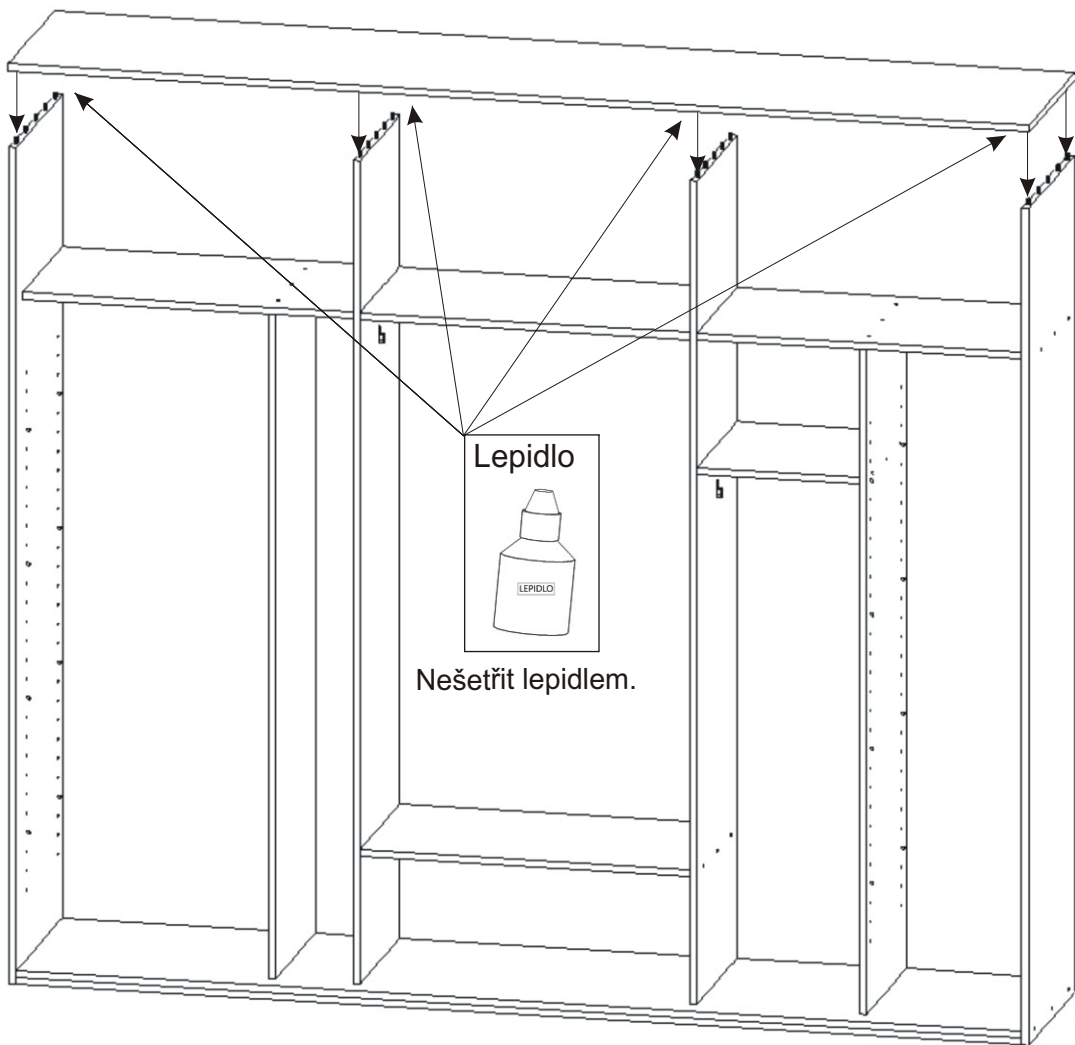

ALFA 35

Vodící lišta horní 2592mm 1x	Vodící lišta dolní 2592mm 1x	Lepidlo velké 1x	Hřebík 240x	Vruty 4x30 12x	Vruty 3,5x16 100x
Šatní tyč 847mm 1x	H lišta 1732mm 1x	Kolík 35mm 92x	Policové podpěrky 32x	Konfirmát 42x	krytka 30x
Šatní tyč 412mm 1x					
Držák šatní tyče 4x	Kluzáky 10x	Spodní vozík 6x	Horní vozík 6x		

1.

2.

3.

4.

5.

6.

7.

8.

9. Montáž nasazení dveří 3ks

Vrut 3,5x16

16x

Vodící lišta
horní

2592mm

1x

Vodící lišta
dolní

2592mm