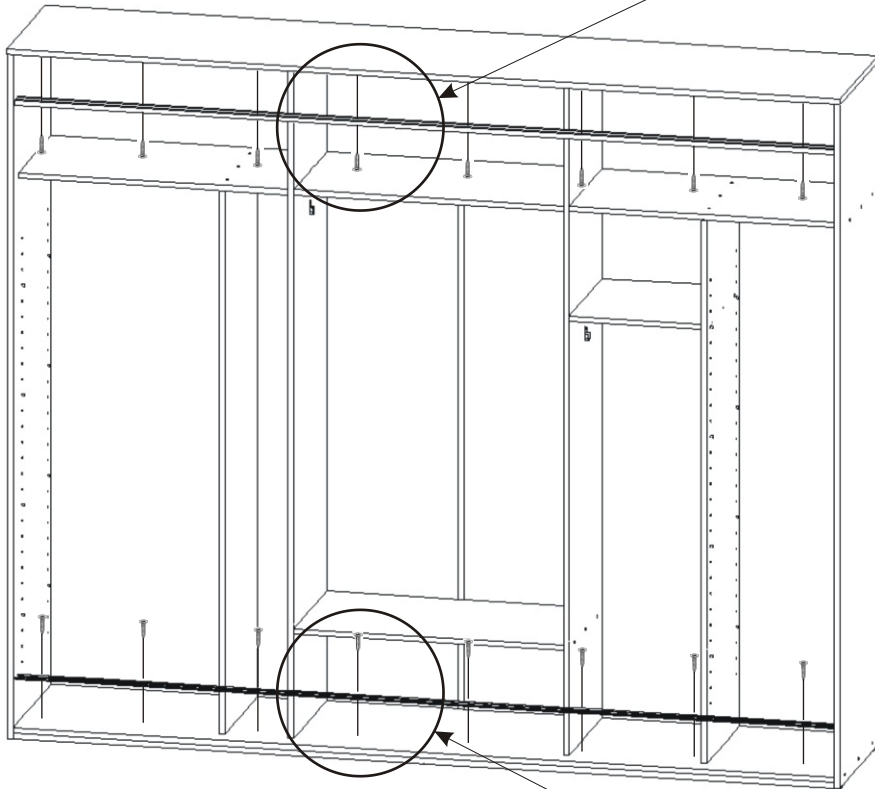

ALFA 35

Vodící lišta horní 2592mm 1x	Vodící lišta dolní 2592mm 1x	Lepidlo velké 1x	Hřebík 240x	Vruty 4x30 12x	Vruty 3,5x16 100x
Šatní tyč 847mm 1x	H lišta 1732mm 1x	Kolík 35mm 92x	Policové podpěrky 32x	Konfirmát 42x	krytka 30x
Šatní tyč 412mm 1x					
Držák šatní tyče 4x	Kluzáky 10x	Spodní vozík 6x	Horní vozík 6x		

9. Montáž nasazení dveří 3ks

Vrut 3,5x16

16x

Vodící lišta
horní

2592mm

1x

Vodící lišta
dolní

2592mm