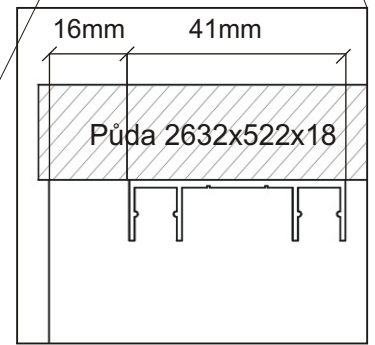

ALFA 35

Vodící lišta horní 2592mm 1x	Vodící lišta dolní 2592mm 1x	Lepidlo velké 1x	Hřebík 240x	Vruty 4x30 12x	Vruty 3,5x16 100x
Šatní tyč 847mm 1x	H lišta 1732mm 1x	Kolík 35mm 92x	Policové podpěrky 32x	Konfirmát 42x	krytka 30x
Šatní tyč 412mm 1x					
Držák šatní tyče 4x	Kluzáky 10x	Spodní vozík 6x	Horní vozík 6x		

9. Montáž nasazení dveří 3ks

Vrut 3,5x16

16x

Vodící lišta
horní

2592mm

1x

Vodící lišta
dolní

2592mm

1x

12.

12.1.

12.2.

12.3.

12.4.