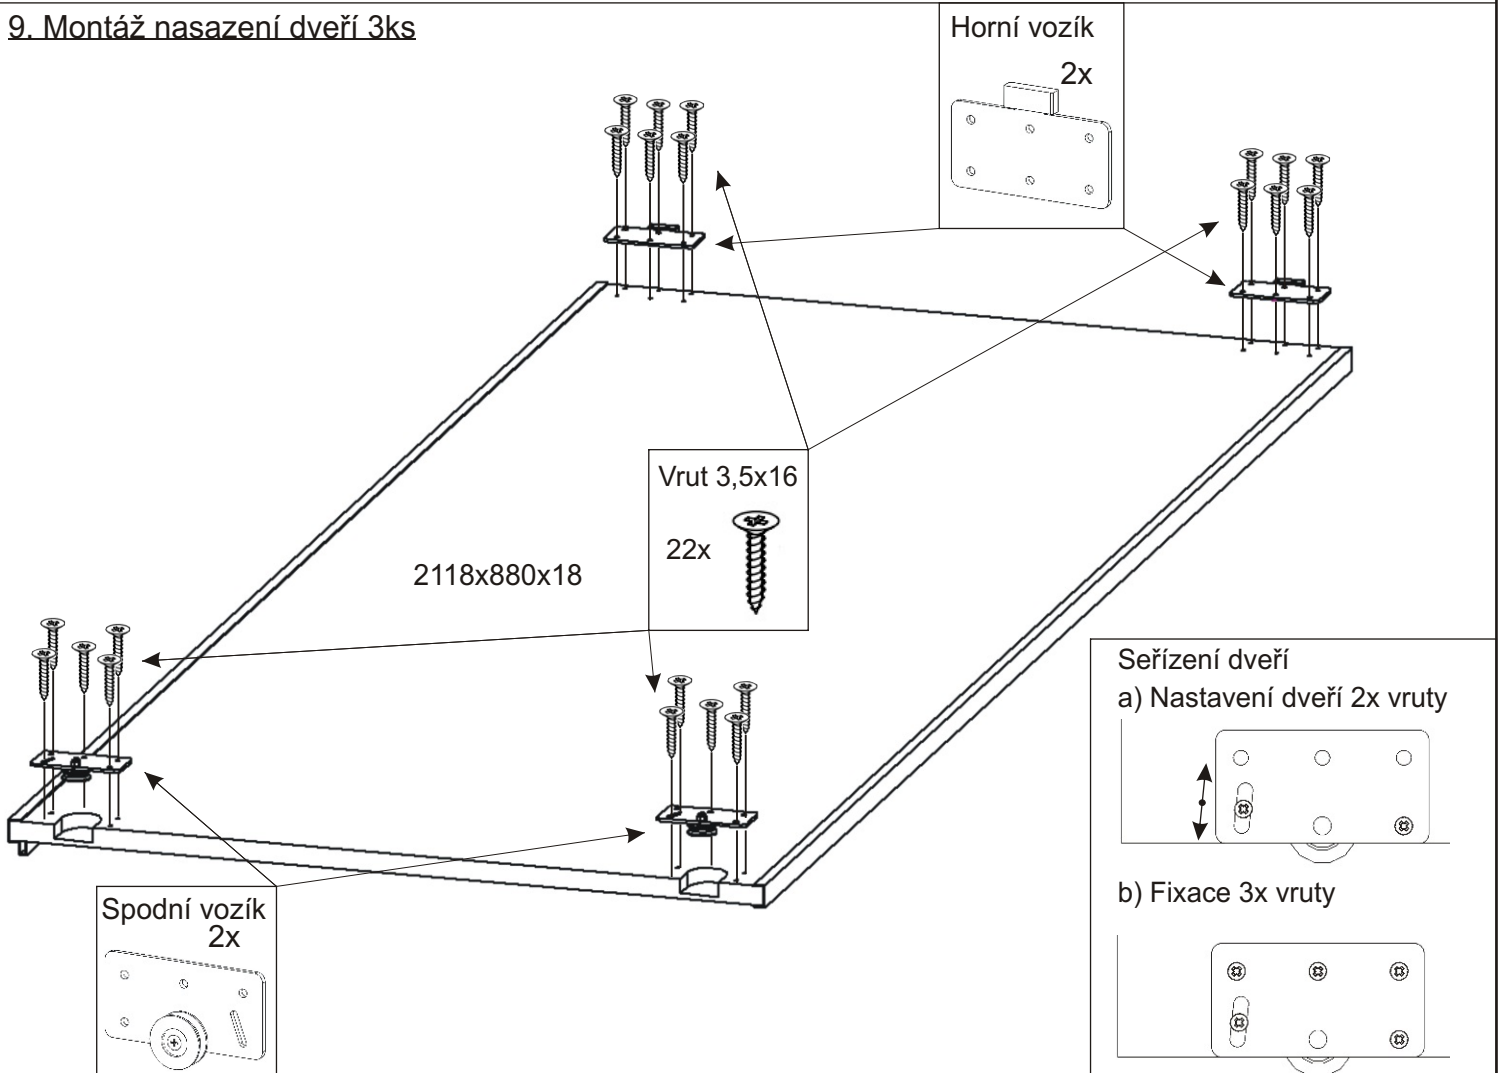

ALFA 35

Vodící lišta horní 2592mm 1x	Vodící lišta dolní 2592mm 1x	Lepidlo velké 1x	Hřebík 240x	Vruty 4x30 12x	Vruty 3,5x16 100x
Šatní tyč 847mm 1x	H lišta 1732mm 1x	Kolík 35mm 92x	Policové podpěrky 32x	Konfirmát 42x	krytka 30x
Šatní tyč 412mm 1x					
Držák šatní tyče 4x	Kluzáky 10x	Spodní vozík 6x	Horní vozík 6x		

1.

2.

3.

4.

5.

6.

7.

8.

9. Montáž nasazení dveří 3ks

Vrut 3,5x16

16x

Vodící lišta
horní

2592mm

1x

Vodící lišta
dolní

2592mm

1x

12.

12.1.

12.2.

12.3.

12.4.