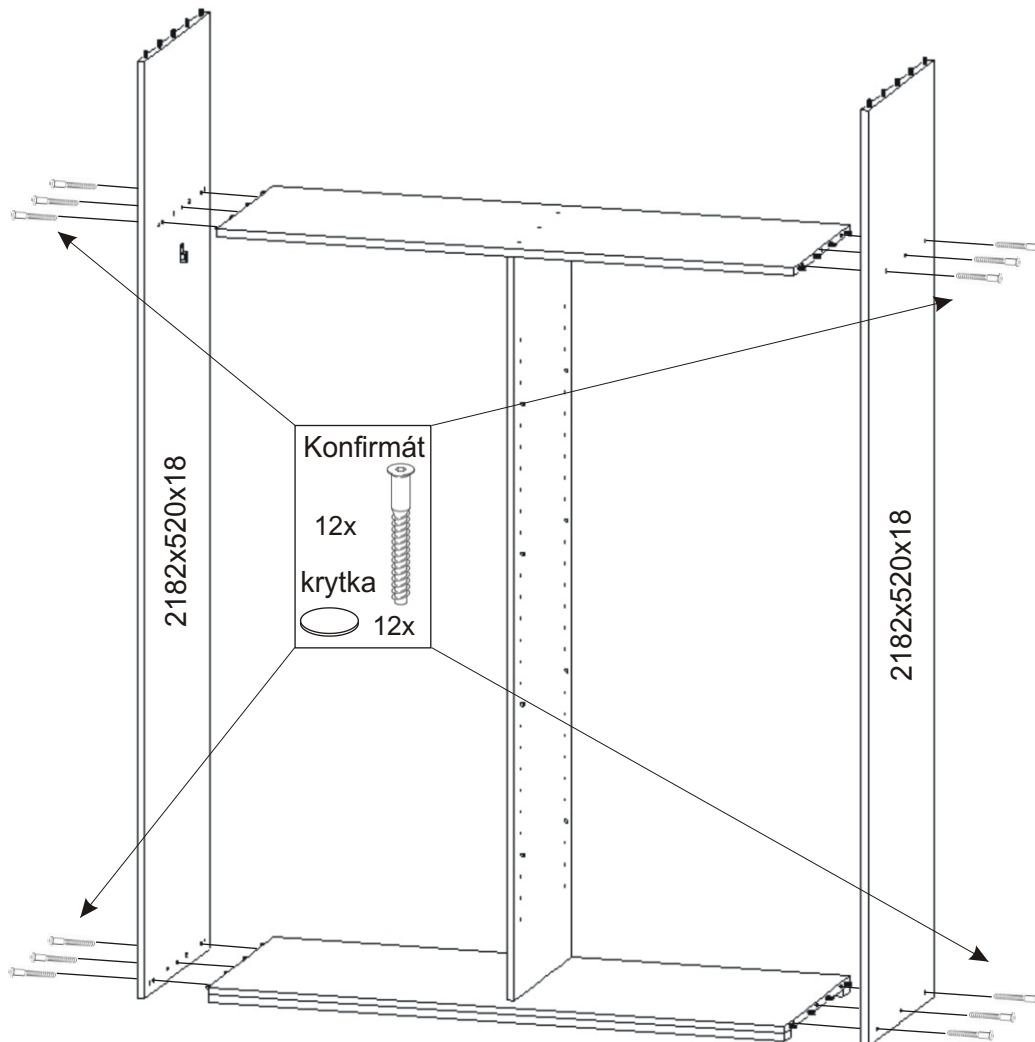

ALFA 33

| | | | | | | | |
|---------------------------------------|-------------------------------|---|---|--------------------------------|-----------------------------|--------------------------|----------------------------|
| Policové podpěrky 16x | Kluzáky 6x | Vodící lišta horní 1364mm 1x | Vodící lišta dolní 1364mm 1x | Lepidlo 1x | Kolík 35mm 32x | Hřebík 122x | Vruty 3,5x16 60x |
| Konfirmát krytka 18x 15x | Držák šatní tyče 2x | Šatní tyč 681mm 1x | Vruty 4x30 10x | H lišta 1732mm 2x | Spodní vozík 4x | Horní vozík 4x | |

1.

2.

3.

4.

5.

6.

7. Montáž nasazení dveří 2ks

Vrut 3,5x16

10x

Vodící lišta
horní

1364mm

1x

Vodící lišta
dolní

1364mm

1x

10.