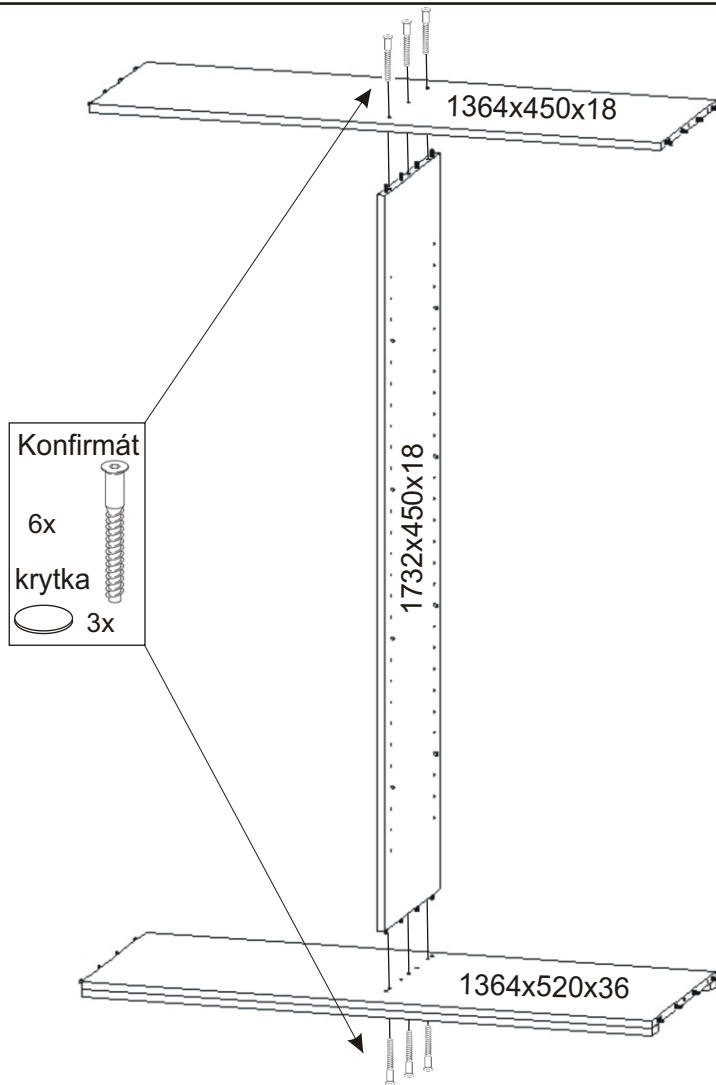

ALFA 33

| | | | | | | | |
|---------------------------------------|-------------------------------|---|---|--------------------------------|-----------------------------|--------------------------|----------------------------|
| Policové podpěrky 16x | Kluzáky 6x | Vodící lišta horní 1364mm 1x | Vodící lišta dolní 1364mm 1x | Lepidlo 1x | Kolík 35mm 32x | Hřebík 122x | Vruty 3,5x16 60x |
| Konfirmát krytka 18x 15x | Držák šatní tyče 2x | Šatní tyč 681mm 1x | Vruty 4x30 10x | H lišta 1732mm 2x | Spodní vozík 4x | Horní vozík 4x | |

1.

2.

3.

4.

5.

6.

7. Montáž nasazení dveří 2ks

Vrut 3,5x16

10x

Vodící lišta
horní

1364mm

1x

Vodící lišta
dolní

1364mm

1x

10.