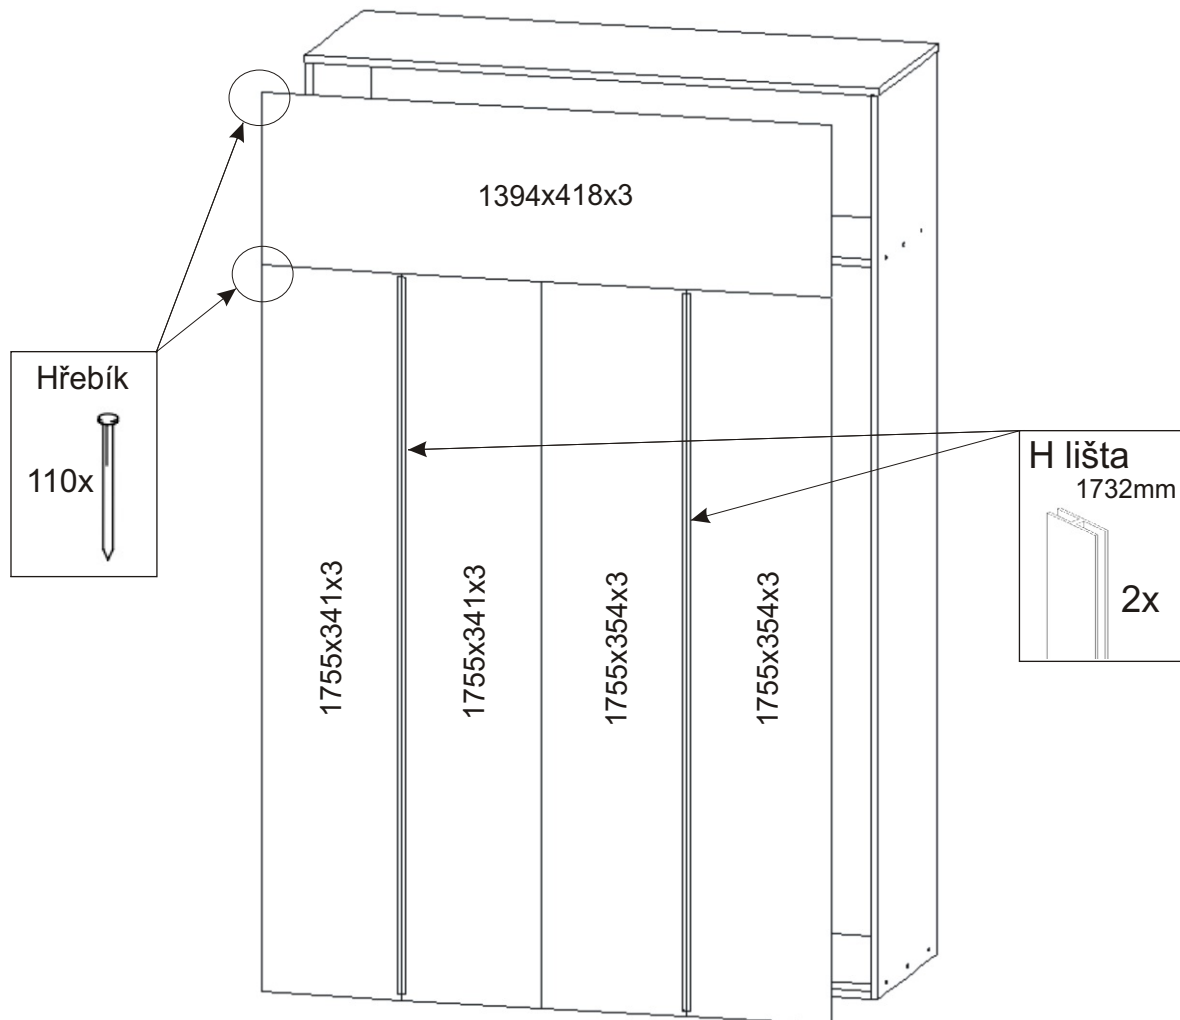

ALFA 33

| | | | | | | | |
|---------------------------------------|-------------------------------|---|---|--------------------------------|-----------------------------|--------------------------|----------------------------|
| Policové podpěrky 16x | Kluzáky 6x | Vodící lišta horní 1364mm 1x | Vodící lišta dolní 1364mm 1x | Lepidlo 1x | Kolík 35mm 32x | Hřebík 122x | Vruty 3,5x16 60x |
| Konfirmát krytka 18x 15x | Držák šatní tyče 2x | Šatní tyč 681mm 1x | Vruty 4x30 10x | H lišta 1732mm 2x | Spodní vozík 4x | Horní vozík 4x | |

1.

2.

3.

4.

5.

6.

7. Montáž nasazení dveří 2ks

Vrut 3,5x16

10x

Vodící lišta
horní

1364mm

1x

Vodící lišta
dolní

1364mm

1x

10.