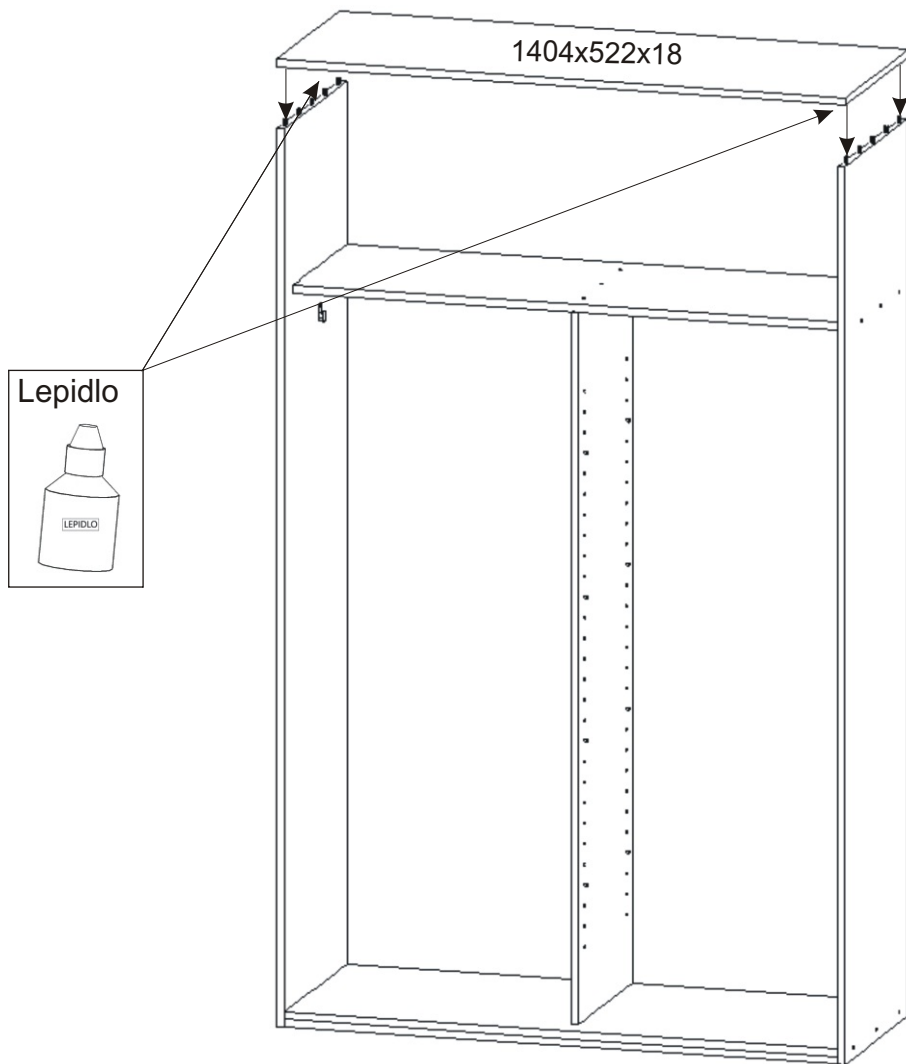

ALFA 33

| | | | | | | | |
|---------------------------------------|-------------------------------|---|---|--------------------------------|-----------------------------|--------------------------|----------------------------|
| Policové podpěrky 16x | Kluzáky 6x | Vodící lišta horní 1364mm 1x | Vodící lišta dolní 1364mm 1x | Lepidlo 1x | Kolík 35mm 32x | Hřebík 122x | Vruty 3,5x16 60x |
| Konfirmát krytka 18x 15x | Držák šatní tyče 2x | Šatní tyč 681mm 1x | Vruty 4x30 10x | H lišta 1732mm 2x | Spodní vozík 4x | Horní vozík 4x | |

1.

2.

3.

4.

5.

6.

7. Montáž nasazení dveří 2ks

Vrut 3,5x16

10x

Vodící lišta
horní

1364mm

1x

Vodící lišta
dolní

1364mm

1x

10.