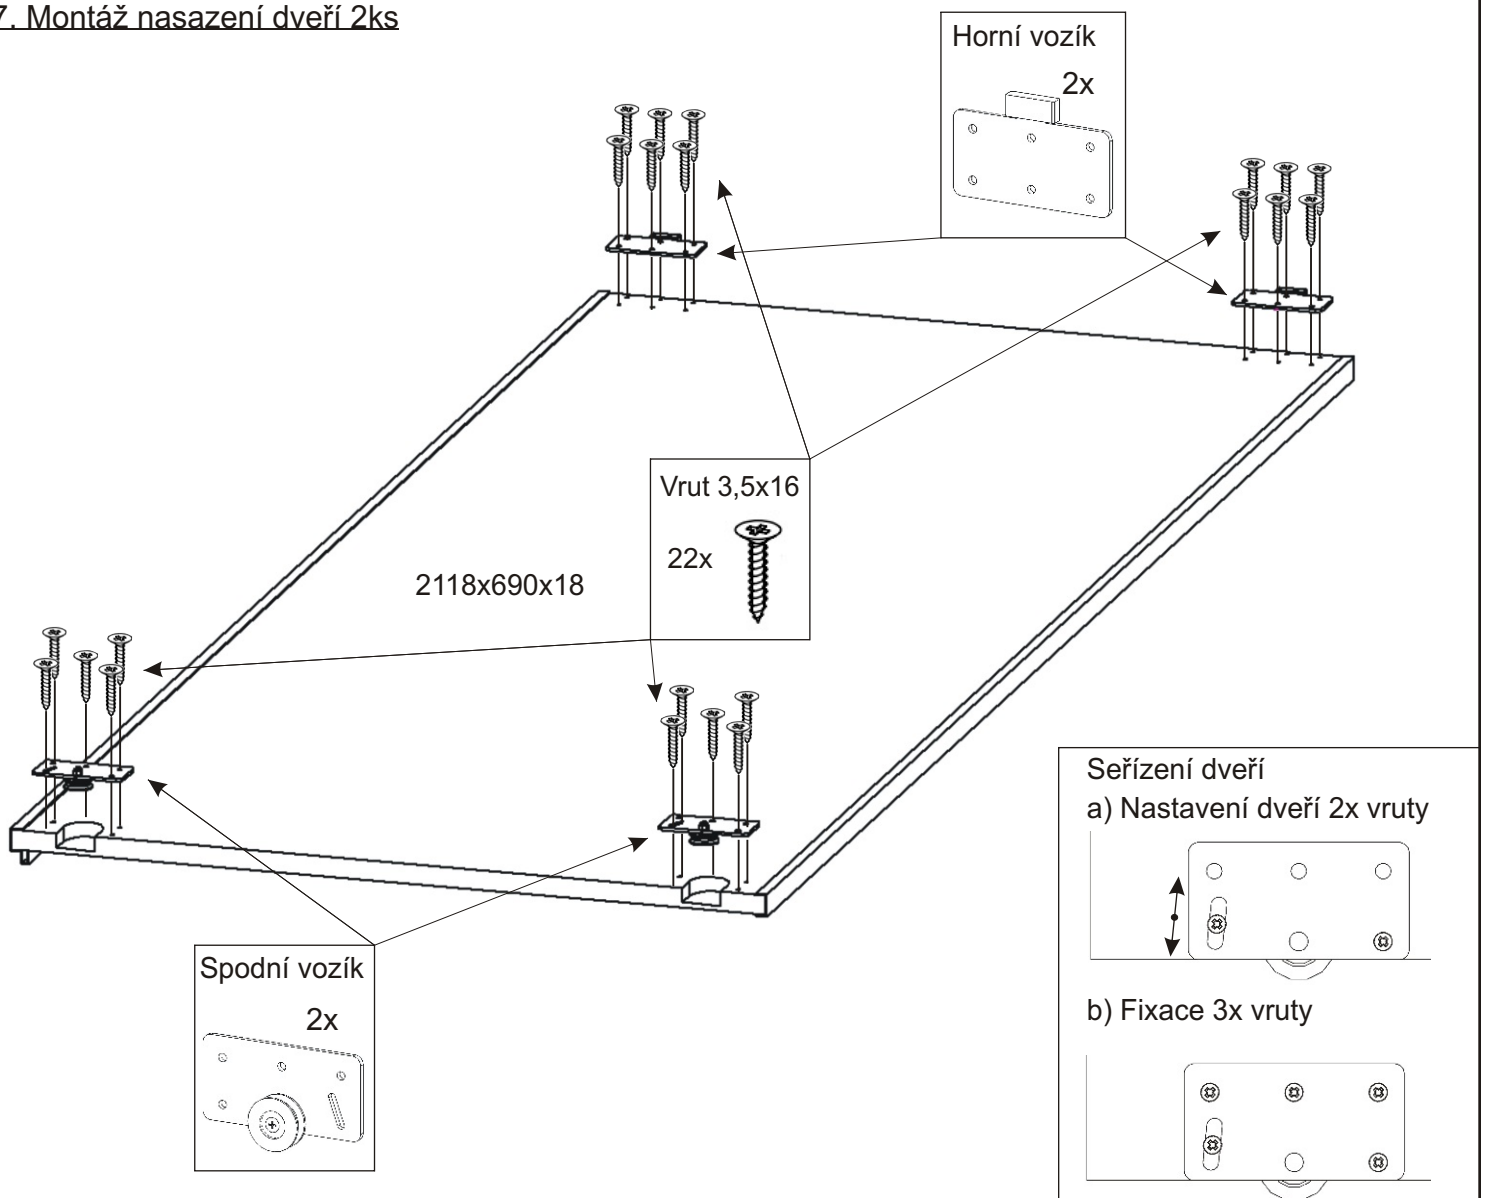

1.

2.

3.

4.

5.

6.

7. Montáž nasazení dveří 2ks

Vrut 3,5x16

10x

Vodící lišta
horní

1364mm

1x

Vodící lišta
dolní

1364mm

1x

10.