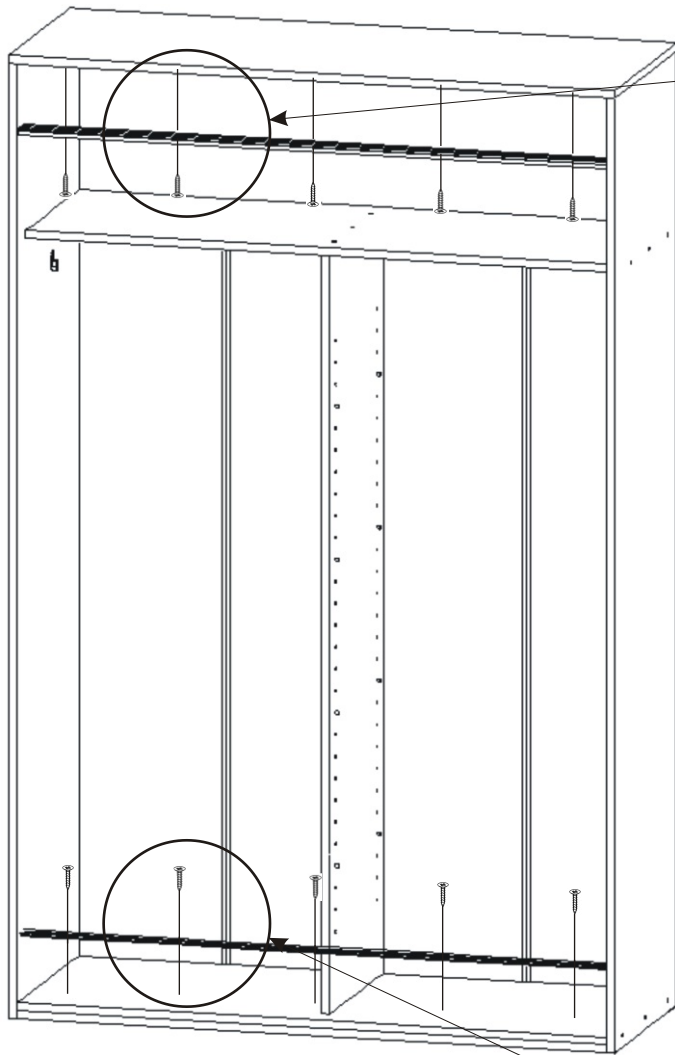

1.

2.

3.

4.

5.

6.

7. Montáž nasazení dveří 2ks

Vrut 3,5x16

10x

Vodící lišta
horní

1364mm

1x

Vodící lišta
dolní

1364mm

1x

10.