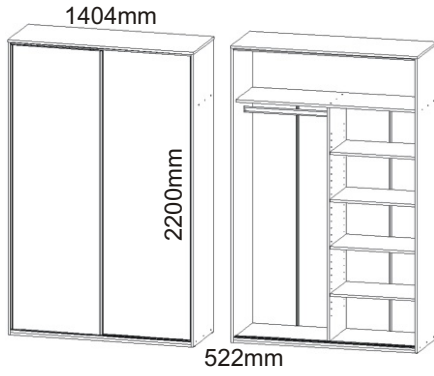

ALFA 33

| | | | | | | | |
|---------------------------------------|-------------------------------|---|---|--------------------------------|-----------------------------|--------------------------|----------------------------|
| Policové podpěrky 16x | Kluzáky 6x | Vodící lišta horní 1364mm 1x | Vodící lišta dolní 1364mm 1x | Lepidlo 1x | Kolík 35mm 32x | Hřebík 122x | Vruty 3,5x16 60x |
| Konfirmát krytka 18x 15x | Držák šatní tyče 2x | Šatní tyč 681mm 1x | Vruty 4x30 10x | H lišta 1732mm 2x | Spodní vozík 4x | Horní vozík 4x | |

1.

2.

3.

4.

5.

6.

7. Montáž nasazení dveří 2ks

Vrut 3,5x16

10x

Vodící lišta
horní

1364mm

1x

Vodící lišta
dolní

1364mm

1x

10.