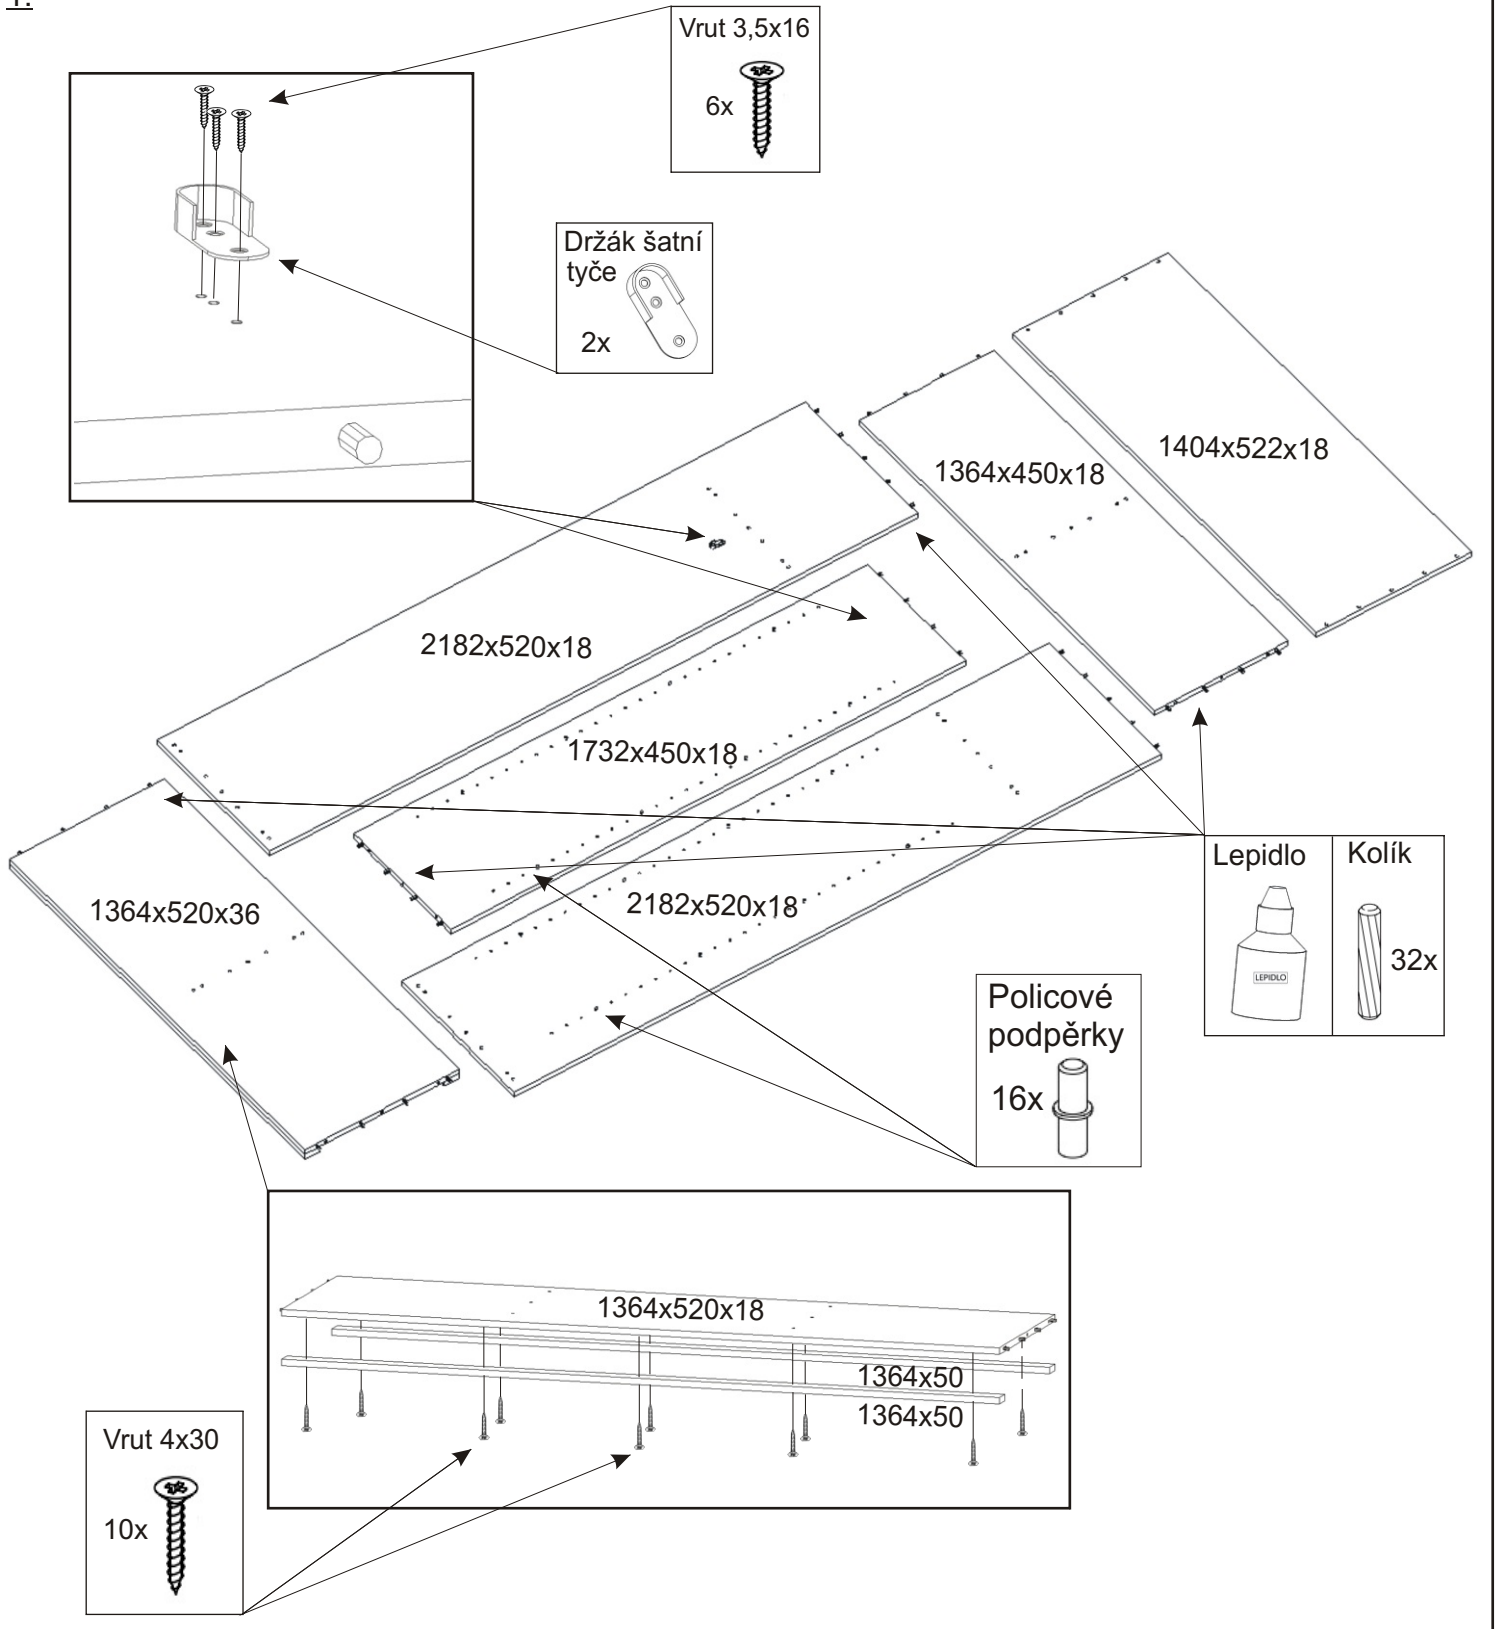

ALFA 33

| | | | | | | | |
|---------------------------------------|-------------------------------|---|---|--------------------------------|-----------------------------|--------------------------|----------------------------|
| Policové podpěrky 16x | Kluzáky 6x | Vodící lišta horní 1364mm 1x | Vodící lišta dolní 1364mm 1x | Lepidlo 1x | Kolík 35mm 32x | Hřebík 122x | Vruty 3,5x16 60x |
| Konfirmát krytka 18x 15x | Držák šatní tyče 2x | Šatní tyč 681mm 1x | Vruty 4x30 10x | H lišta 1732mm 2x | Spodní vozík 4x | Horní vozík 4x | |

1.

2.

3.

4.

5.

6.

7. Montáž nasazení dveří 2ks

Vrut 3,5x16

10x

Vodící lišta
horní

1364mm

1x

Vodící lišta
dolní

1364mm

1x

10.