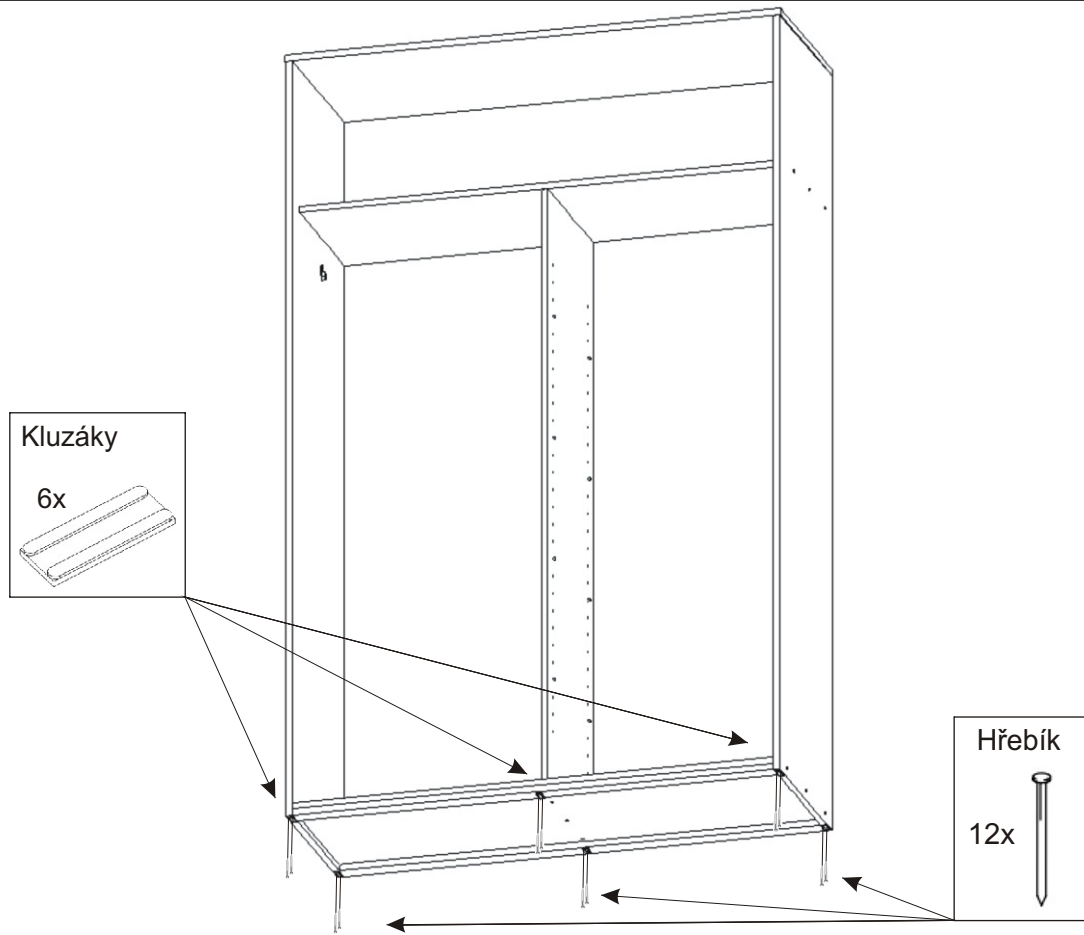

1.

2.

3.

4.

5.

6.

7. Montáž nasazení dveří 2ks

Vrut 3,5x16

10x

Vodící lišta
horní

1364mm

1x

Vodící lišta
dolní

1364mm

1x

10.