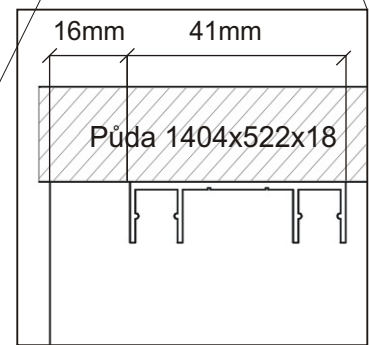

1.

2.

3.

4.

5.

6.

7. Montáž nasazení dveří 2ks

Vrut 3,5x16

10x

Vodící lišta
horní

1364mm

1x

Vodící lišta
dolní

1364mm

1x

10.