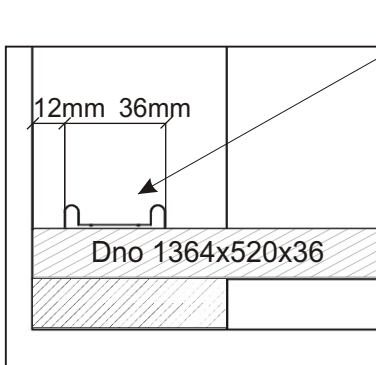

1.

2.

3.

4.

5.

6.

7. Montáž nasazení dveří 2ks

Vrut 3,5x16

10x

Vodící lišta
horní

1364mm

1x

Vodící lišta
dolní

1364mm

1x

10.