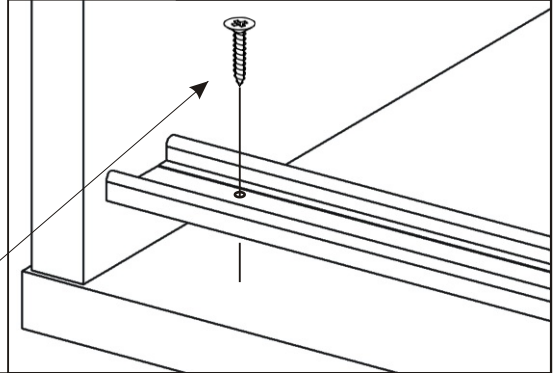

ALFA 31

Vodící lišta dolní 1340mm 1x 	Lepidlo 1x 	Kolík 20x 	Hřebík 26x 	Vruty 3,5x16 54x
Vodící lišta horní 1340mm 1x 	Konfirmát 12x 	Spodní vozík 4x 	Horní vozík 4x 	

1.

2.

3.

L1 = L2

4.

5. Montáž nasazení dveří 2ks

Seřízení dveří
a) Nastavení dveří 2x vruty

b) Fixace 3x vruty

5.1.

5.2.

5.3.

5.4.