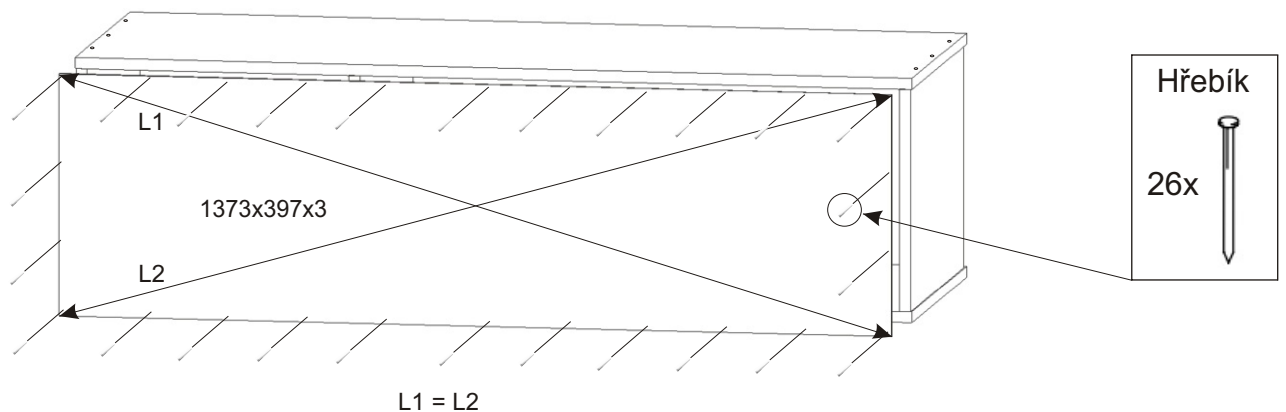

ALFA 31

Vodící lišta dolní 1340mm 1x 	Lepidlo 1x 	Kolík 20x 	Hřebík 26x 	Vruty 3,5x16 54x
Vodící lišta horní 1340mm 1x 	Konfirmát 12x 	Spodní vozík 4x 	Horní vozík 4x 	

1.

2.

3.

L1 = L2

4.

5. Montáž nasazení dveří 2ks