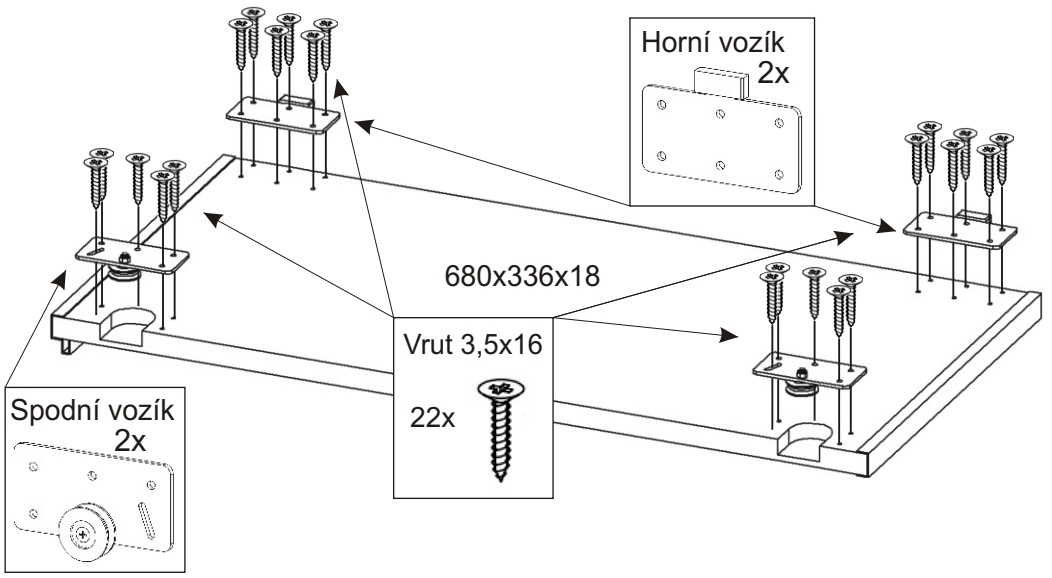

ALFA 31

Vodící lišta dolní 1340mm 1x 	Lepidlo 1x 	Kolík 20x 	Hřebík 26x 	Vruty 3,5x16 54x
Vodící lišta horní 1340mm 1x 	Konfirmát 12x 	Spodní vozík 4x 	Horní vozík 4x 	

1.

2.

3.

L1 = L2

4.

5. Montáž nasazení dveří 2ks

Seřízení dveří
a) Nastavení dveří 2x vruty

b) Fixace 3x vruty

5.1.

5.2.

5.3.

5.4.