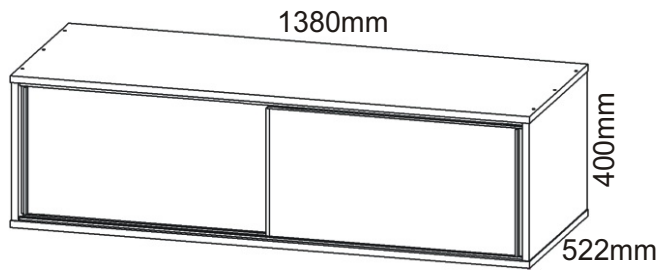

ALFA 31

Vodící lišta dolní 1340mm 1x 	Lepidlo 1x 	Kolík 20x 	Hřebík 26x 	Vruty 3,5x16 54x
Vodící lišta horní 1340mm 1x 	Konfirmát 12x 	Spodní vozík 4x 	Horní vozík 4x 	

1.

2.

3.

L1 = L2

4.

5. Montáž nasazení dveří 2ks