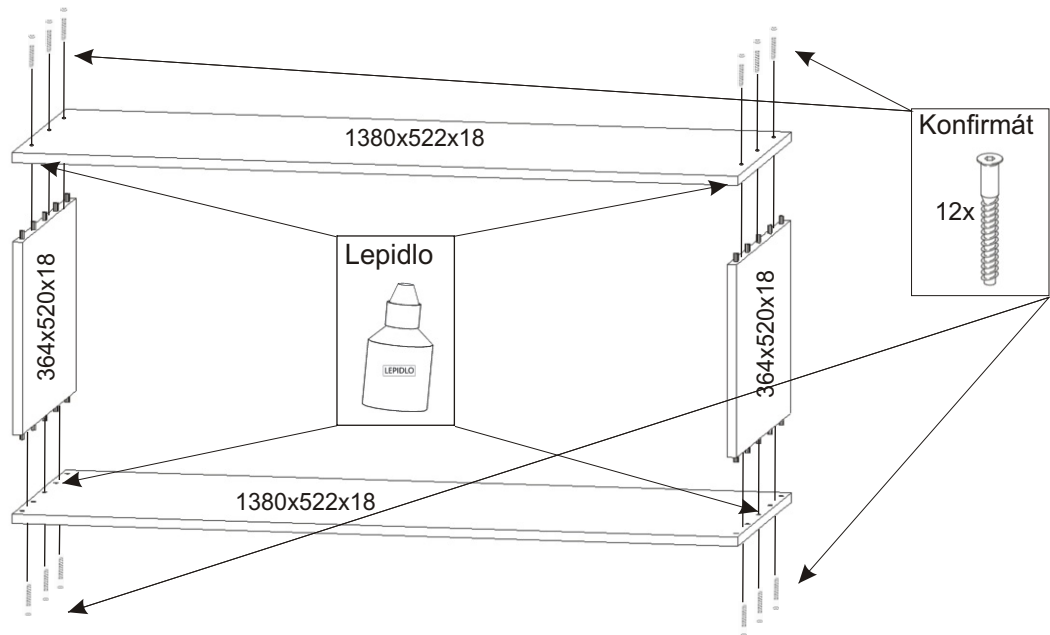

ALFA 31

Vodící lišta dolní 1340mm 1x 	Lepidlo 1x 	Kolík 20x 	Hřebík 26x 	Vruty 3,5x16 54x
Vodící lišta horní 1340mm 1x 	Konfirmát 12x 	Spodní vozík 4x 	Horní vozík 4x 	

1.

2.

3.

L1 = L2

4.

5. Montáž nasazení dveří 2ks

Seřízení dveří
a) Nastavení dveří 2x vruty

b) Fixace 3x vruty

5.1.

5.2.

5.3.

5.4.