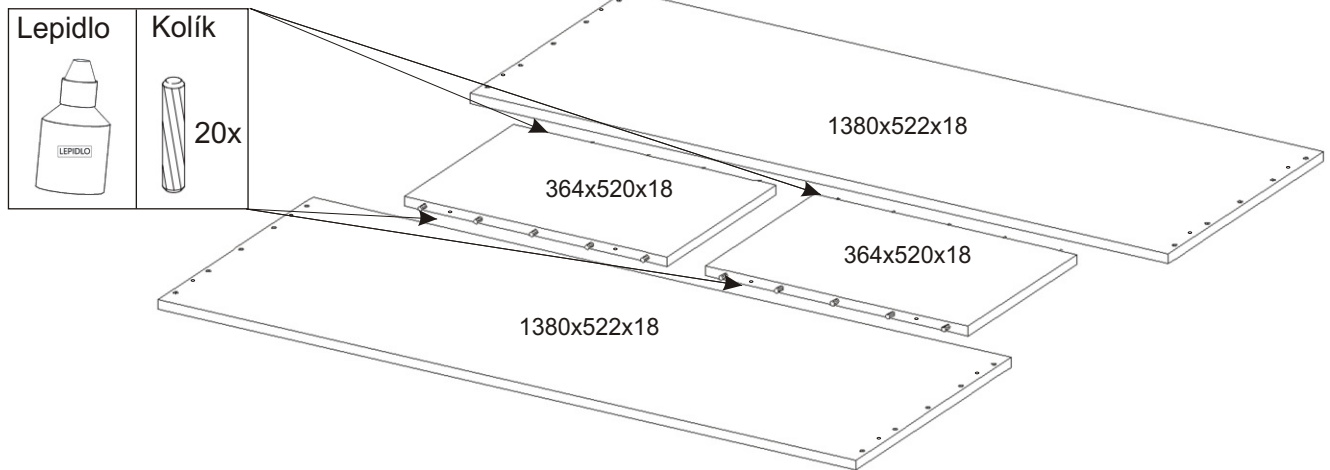

ALFA 31

Vodící lišta dolní 1340mm 1x 	Lepidlo 1x 	Kolík 20x 	Hřebík 26x 	Vruty 3,5x16 54x
Vodící lišta horní 1340mm 1x 	Konfirmát 12x 	Spodní vozík 4x 	Horní vozík 4x 	

1.

2.

3.

L1 = L2

4.

5. Montáž nasazení dveří 2ks