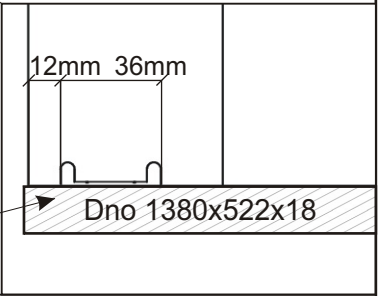

ALFA 31

Vodící lišta dolní 1340mm 1x 	Lepidlo 1x 	Kolík 20x 	Hřebík 26x 	Vruty 3,5x16 54x
Vodící lišta horní 1340mm 1x 	Konfirmát 12x 	Spodní vozík 4x 	Horní vozík 4x 	

1.

2.

3.

L1 = L2

4.

5. Montáž nasazení dveří 2ks