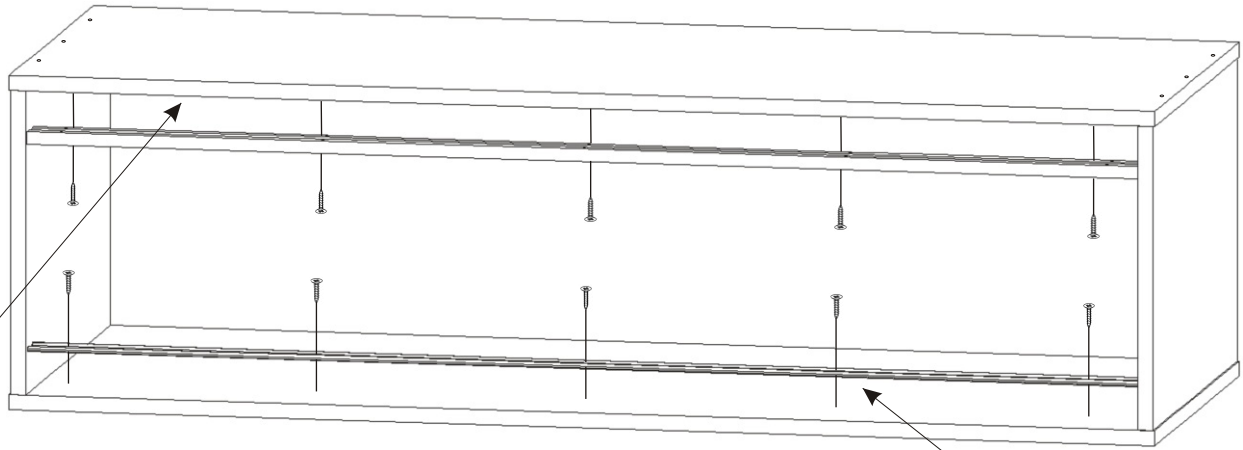

ALFA 31

Vodící lišta dolní 1340mm 1x 	Lepidlo 1x 	Kolík 20x 	Hřebík 26x 	Vruty 3,5x16 54x
Vodící lišta horní 1340mm 1x 	Konfirmát 12x 	Spodní vozík 4x 	Horní vozík 4x 	

1.

2.

3.

L1 = L2

4.

5. Montáž nasazení dveří 2ks