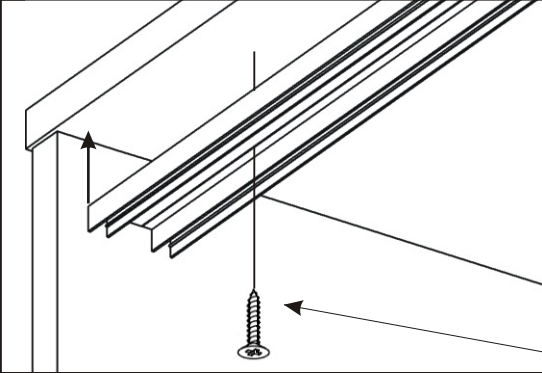

ALFA 31

Vodící lišta dolní 1340mm 1x 	Lepidlo 1x 	Kolík 20x 	Hřebík 26x 	Vruty 3,5x16 54x
Vodící lišta horní 1340mm 1x 	Konfirmát 12x 	Spodní vozík 4x 	Horní vozík 4x 	

1.

2.

3.

L1 = L2

4.

5. Montáž nasazení dveří 2ks