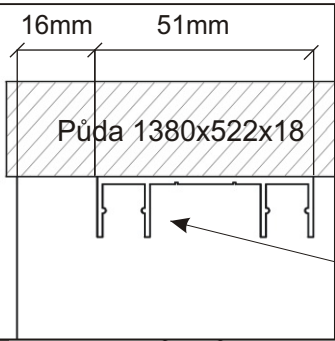

ALFA 31

Vodící lišta dolní 1340mm 1x 	Lepidlo 1x 	Kolík 20x 	Hřebík 26x 	Vruty 3,5x16 54x
Vodící lišta horní 1340mm 1x 	Konfirmát 12x 	Spodní vozík 4x 	Horní vozík 4x 	

1.

2.

3.

L1 = L2

4.

5. Montáž nasazení dveří 2ks