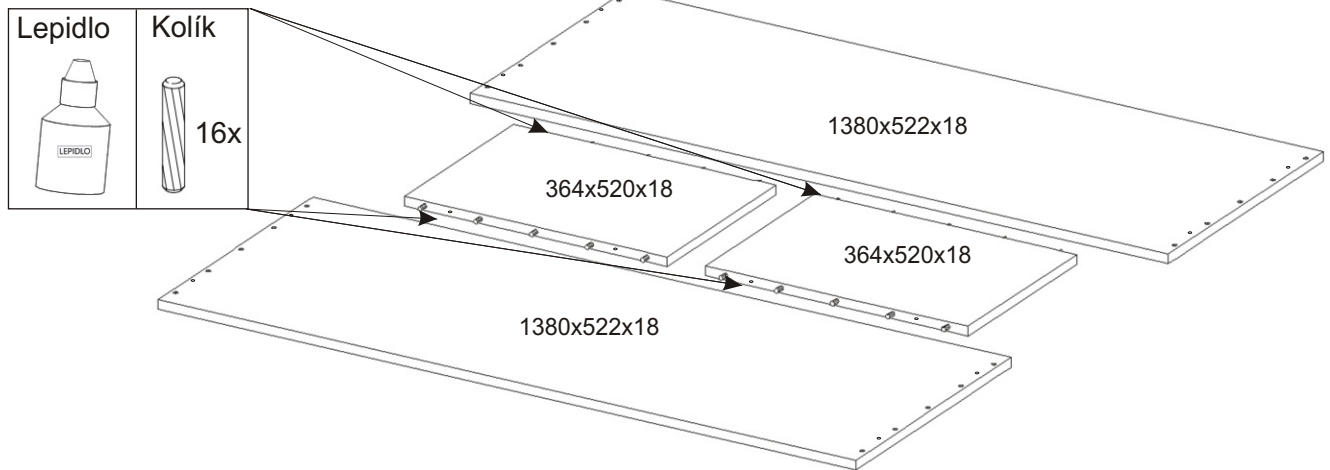

ALFA 31

Vodící lišta dolní 1340mm 1x 	Lepidlo 1x 	Kolík 16x 	Hřebík 30x 	Vruty 3,5x16 54x
Vodící lišta horní 1340mm 1x 	Konfirmát 12x 	Spodní vozík 4x 	Horní vozík 4x 	

1.

2.

3.

4.

5. Montáž nasazení dveří 2ks