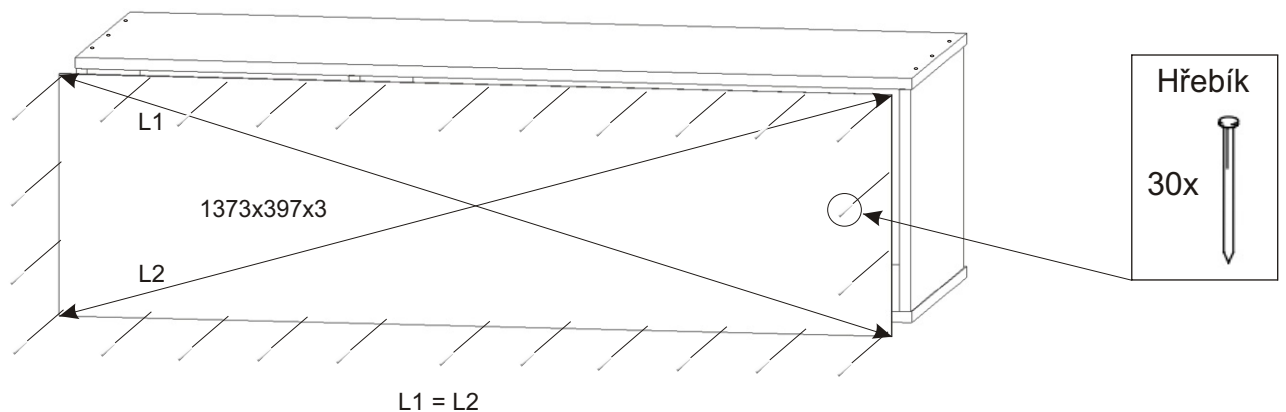

ALFA 31

Vodící lišta dolní 1340mm 1x 	Lepidlo 1x 	Kolík 16x 	Hřebík 30x 	Vruty 3,5x16 54x
Vodící lišta horní 1340mm 1x 	Konfirmát 12x 	Spodní vozík 4x 	Horní vozík 4x 	

1.

2.

3.

4.

5. Montáž nasazení dveří 2ks