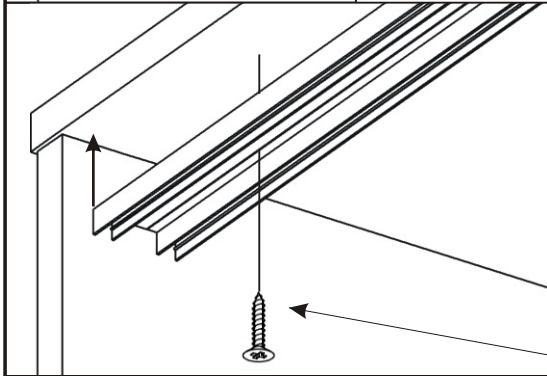

ALFA 31

Vodící lišta dolní 1340mm 1x 	Lepidlo 1x 	Kolík 16x 	Hřebík 30x 	Vruty 3,5x16 54x
Vodící lišta horní 1340mm 1x 	Konfirmát 12x 	Spodní vozík 4x 	Horní vozík 4x 	

1.

2.

3.

4.

5. Montáž nasazení dveří 2ks