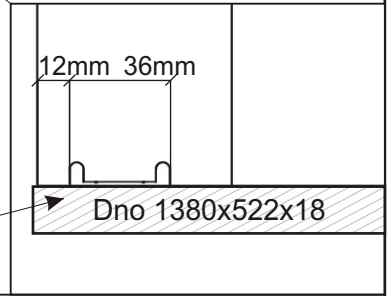

ALFA 31

Vodící lišta dolní 1340mm 1x 	Lepidlo 1x 	Kolík 16x 	Hřebík 30x 	Vruty 3,5x16 54x
Vodící lišta horní 1340mm 1x 	Konfirmát 12x 	Spodní vozík 4x 	Horní vozík 4x 	

1.

2.

3.

4.

5. Montáž nasazení dveří 2ks