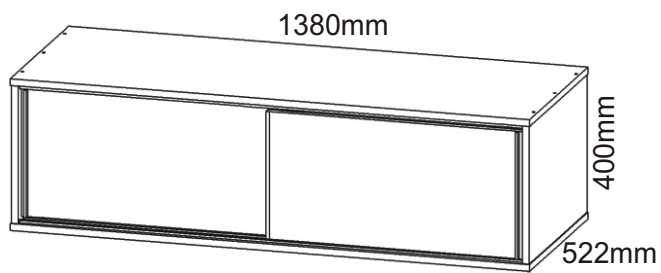

ALFA 31

Vodící lišta dolní 1340mm 1x 	Lepidlo 1x 	Kolík 16x 	Hřebík 30x 	Vruty 3,5x16 54x
Vodící lišta horní 1340mm 1x 	Konfirmát 12x 	Spodní vozík 4x 	Horní vozík 4x 	

1.

2.

3.

4.

5. Montáž nasazení dveří 2ks