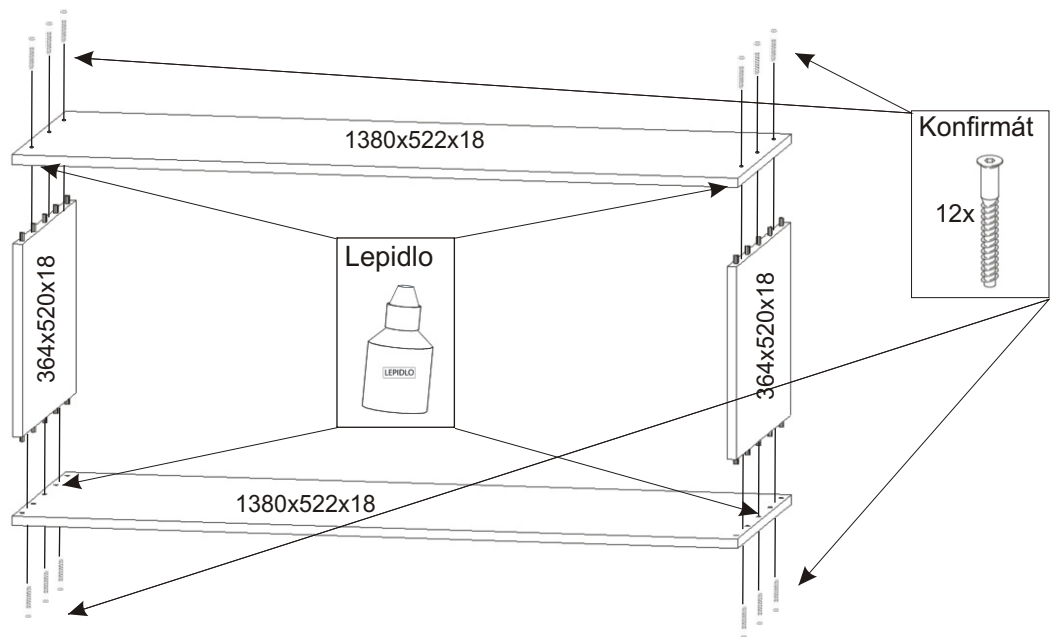

ALFA 31

Vodící lišta dolní 1340mm 1x 	Lepidlo 1x 	Kolík 16x 	Hřebík 30x 	Vruty 3,5x16 54x
Vodící lišta horní 1340mm 1x 	Konfirmát 12x 	Spodní vozík 4x 	Horní vozík 4x 	

1.

2.

3.

4.

5. Montáž nasazení dveří 2ks

Seřízení dveří

a) Nastavení dveří 2x vruty

b) Fixace 3x vruty

5.1.

5.2.

5.3.

5.4.