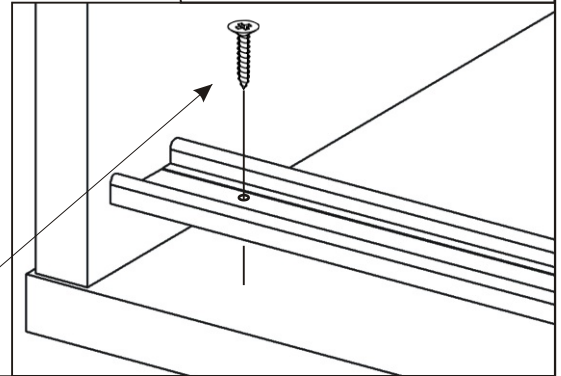

ALFA 31

Vodící lišta dolní 1340mm 1x 	Lepidlo 1x 	Kolík 16x 	Hřebík 30x 	Vruty 3,5x16 54x
Vodící lišta horní 1340mm 1x 	Konfirmát 12x 	Spodní vozík 4x 	Horní vozík 4x 	

1.

2.

3.

4.

5. Montáž nasazení dveří 2ks