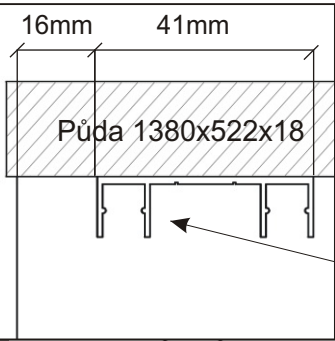

ALFA 31

Vodící lišta dolní 1340mm 1x 	Lepidlo 1x 	Kolík 16x 	Hřebík 30x 	Vruty 3,5x16 54x
Vodící lišta horní 1340mm 1x 	Konfirmát 12x 	Spodní vozík 4x 	Horní vozík 4x 	

1.

2.

3.

4.

5. Montáž nasazení dveří 2ks