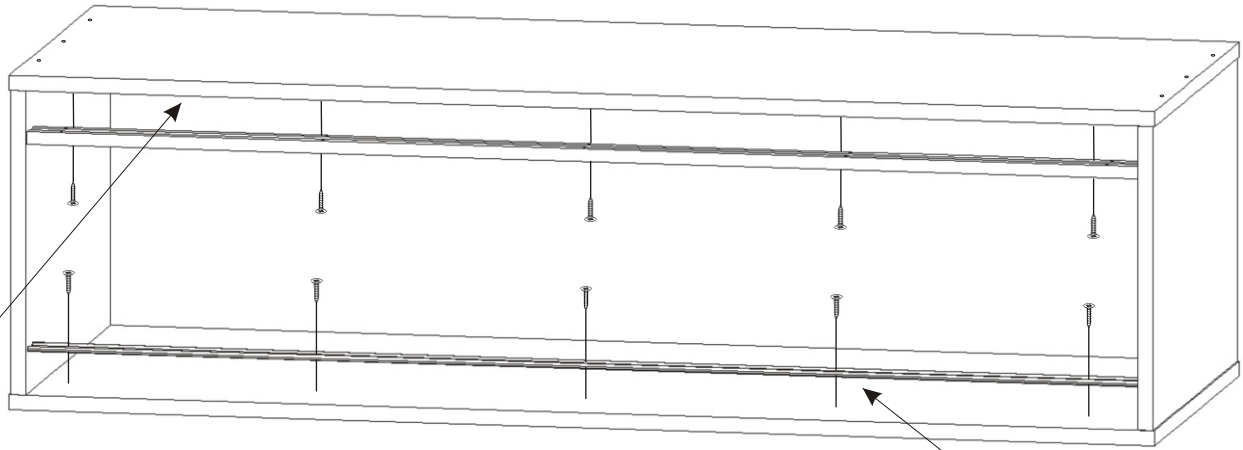

ALFA 31

Vodící lišta dolní 1340mm 1x 	Lepidlo 1x 	Kolík 16x 	Hřebík 30x 	Vruty 3,5x16 54x
Vodící lišta horní 1340mm 1x 	Konfirmát 12x 	Spodní vozík 4x 	Horní vozík 4x 	

1.

2.

3.

4.

5. Montáž nasazení dveří 2ks