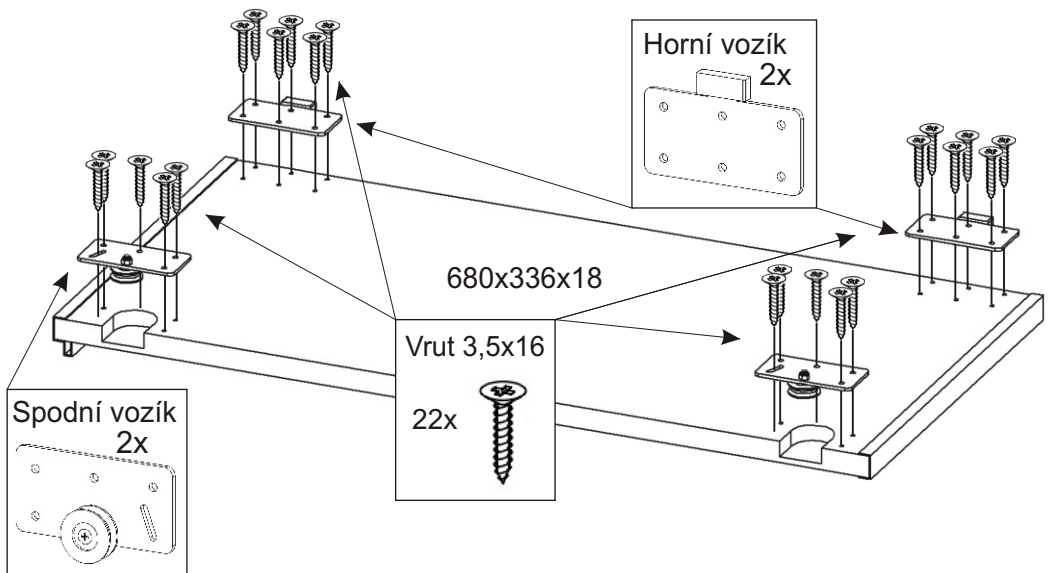

ALFA 31

Vodící lišta dolní 1340mm 1x 	Lepidlo 1x 	Kolík 16x 	Hřebík 30x 	Vruty 3,5x16 54x
Vodící lišta horní 1340mm 1x 	Konfirmát 12x 	Spodní vozík 4x 	Horní vozík 4x 	

1.

2.

3.

4.

5. Montáž nasazení dveří 2ks

Seřízení dveří

a) Nastavení dveří 2x vruty

b) Fixace 3x vruty

5.1.

5.2.

5.3.

5.4.