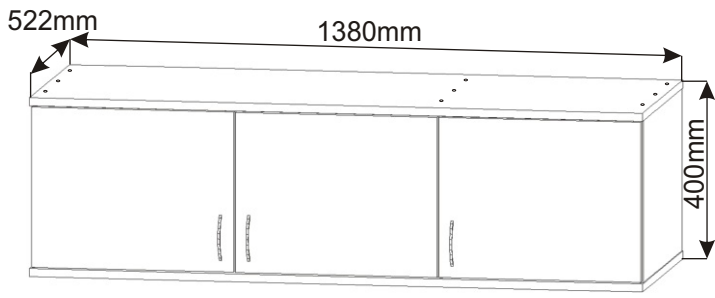

ALFA 30

Pant naložený 4x 	Lepidlo 1x 	Kolík 24x 	Hřebík 28x 	Vruty 3,5x16 26x
Zarážka dveří 1x 	Konfirmát 18x 	Polonaložený pant 2x 	Úchytka 3x 	

1.

2.

3.

4.