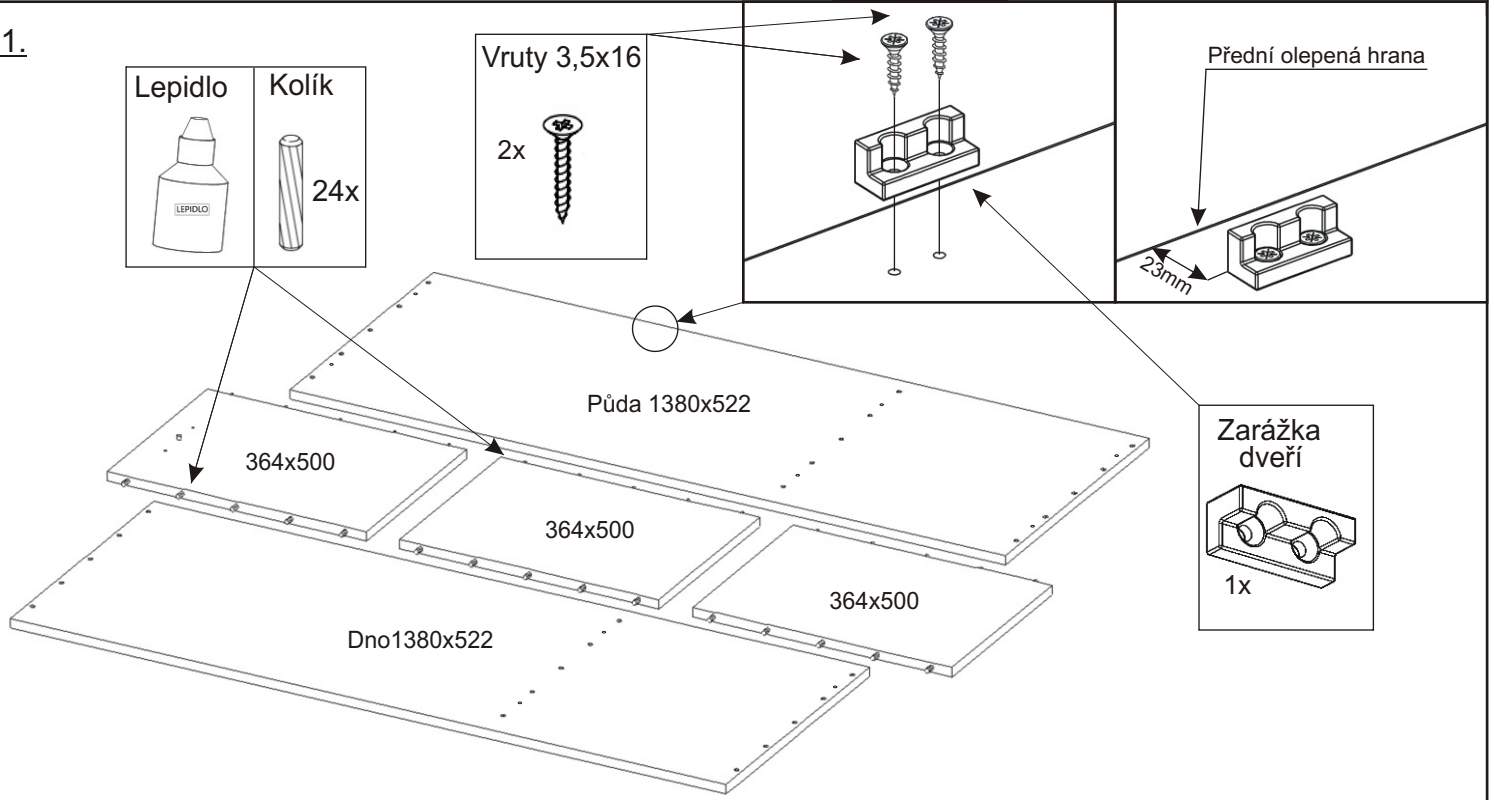

ALFA 30

Pant naložený 4x 	Lepidlo 1x 	Kolík 24x 	Hřebík 28x 	Vruty 3,5x16 26x
Zarážka dveří 1x 	Konfirmát 18x 	Polonaložený pant 2x 	Úchytka 3x 	

1.

2.

3.

4.