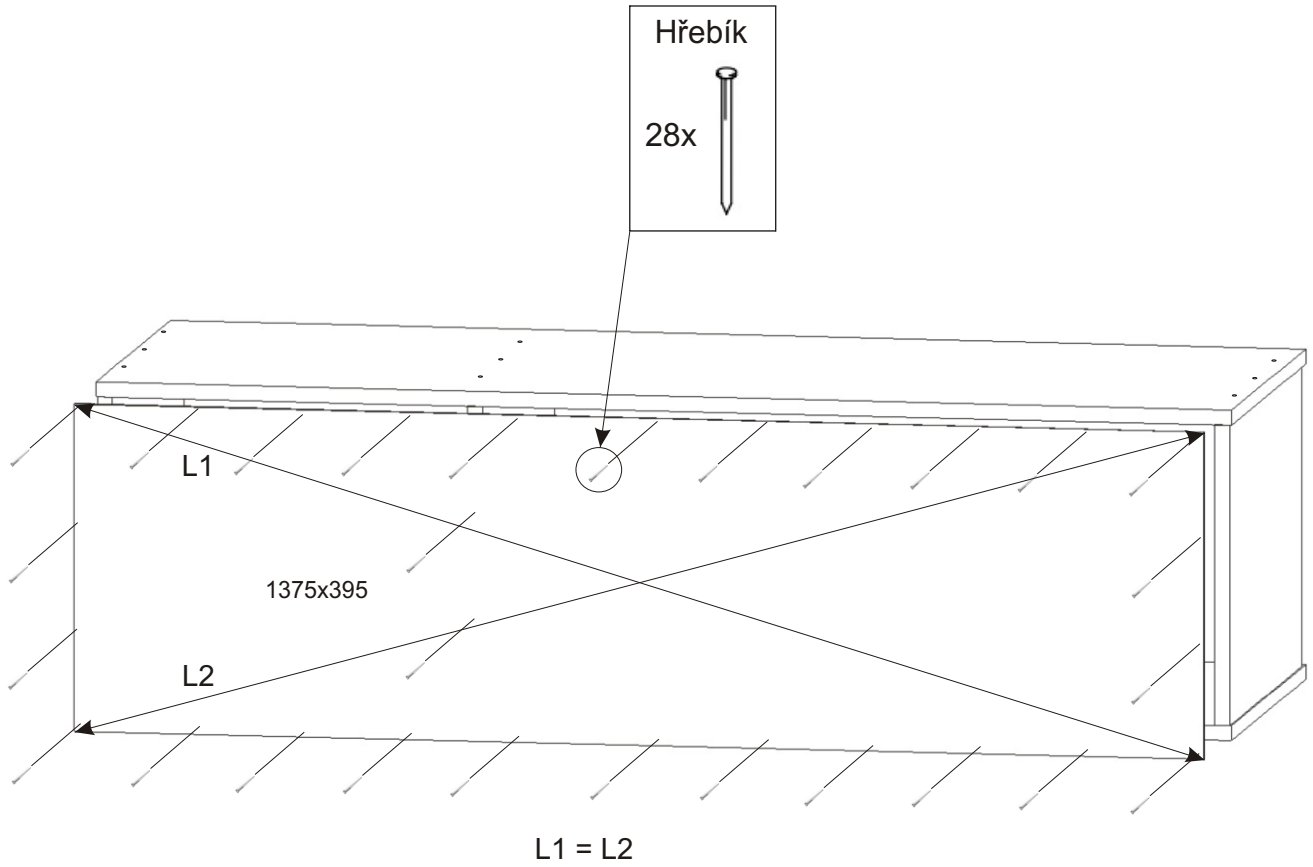

ALFA 30

Pant naložený 4x 	Lepidlo 1x 	Kolík 24x 	Hřebík 28x 	Vruty 3,5x16 26x
Zarážka dveří 1x 	Konfirmát 18x 	Polonaložený pant 2x 	Úchytka 3x 	

1.

2.

3.

4.