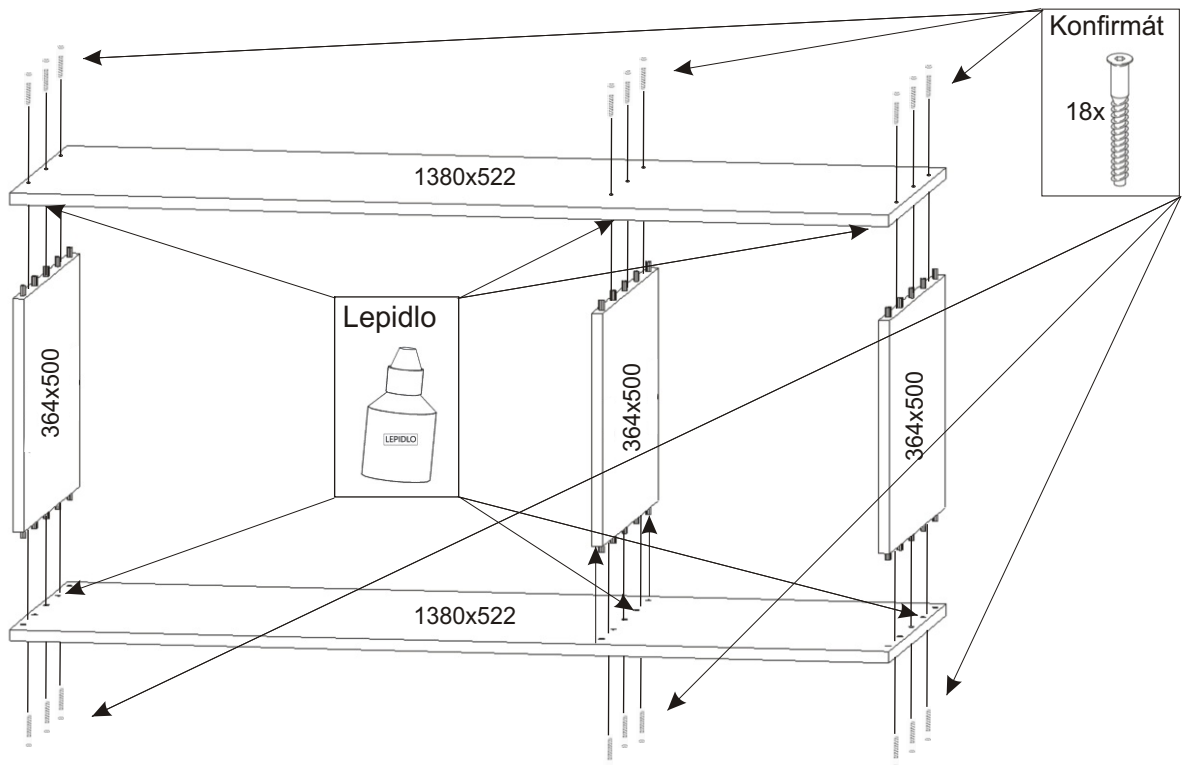

ALFA 30

Pant naložený 4x 	Lepidlo 1x 	Kolík 24x 	Hřebík 28x 	Vruty 3,5x16 26x
Zarážka dveří 1x 	Konfirmát 18x 	Polonaložený pant 2x 	Úchytka 3x 	

1.

2.

3.

4.