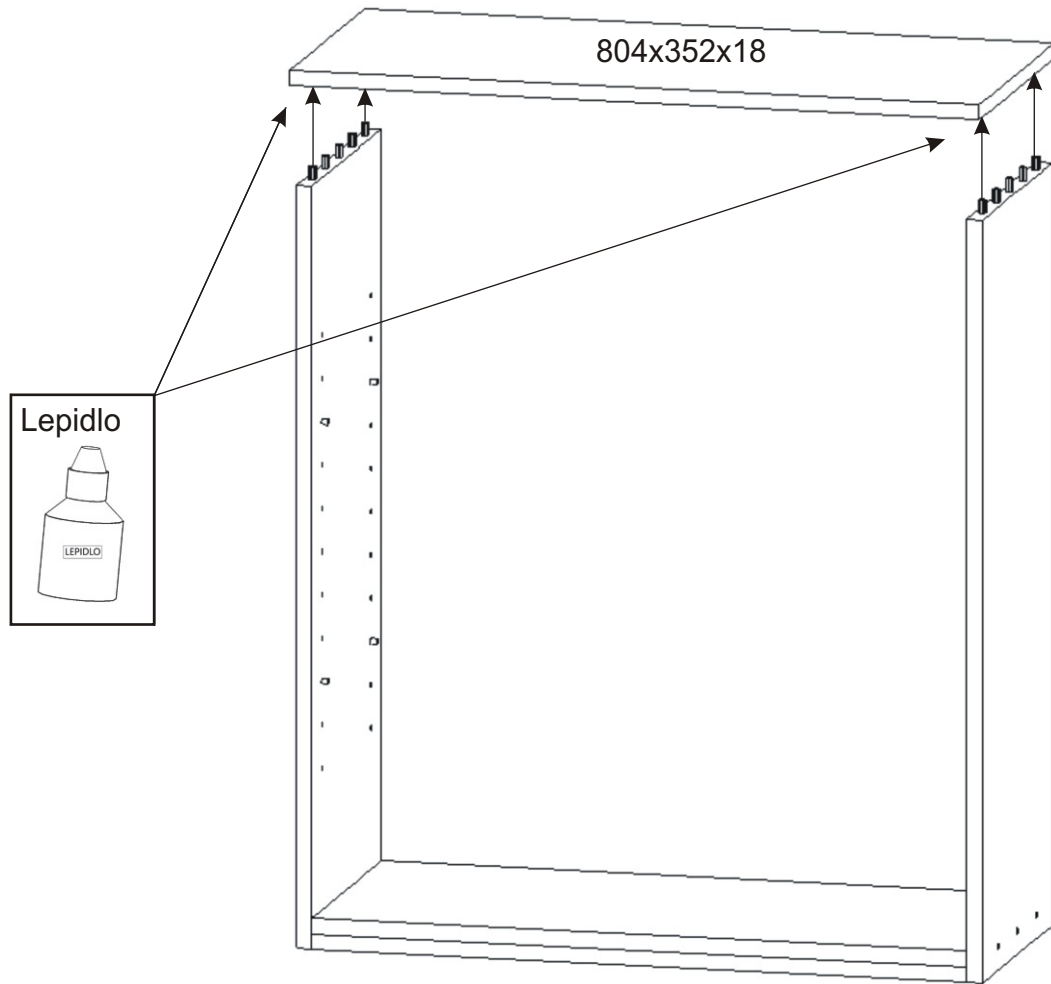

ALFA 2

Úchytka  2x	Policové podpěrky  8x	Lepidlo  1x	Kolík  18x	Konfirmát + krytky  6x	Hřebík  40x
H lišta 846mm  1x	Kluzáky  4x	Naložený pant  4x	Vrut 3,5x16  16x	Vrut 4x30  6x	

1.

2.

3.

4.

5.

6.

7.

8.

Boční pohled