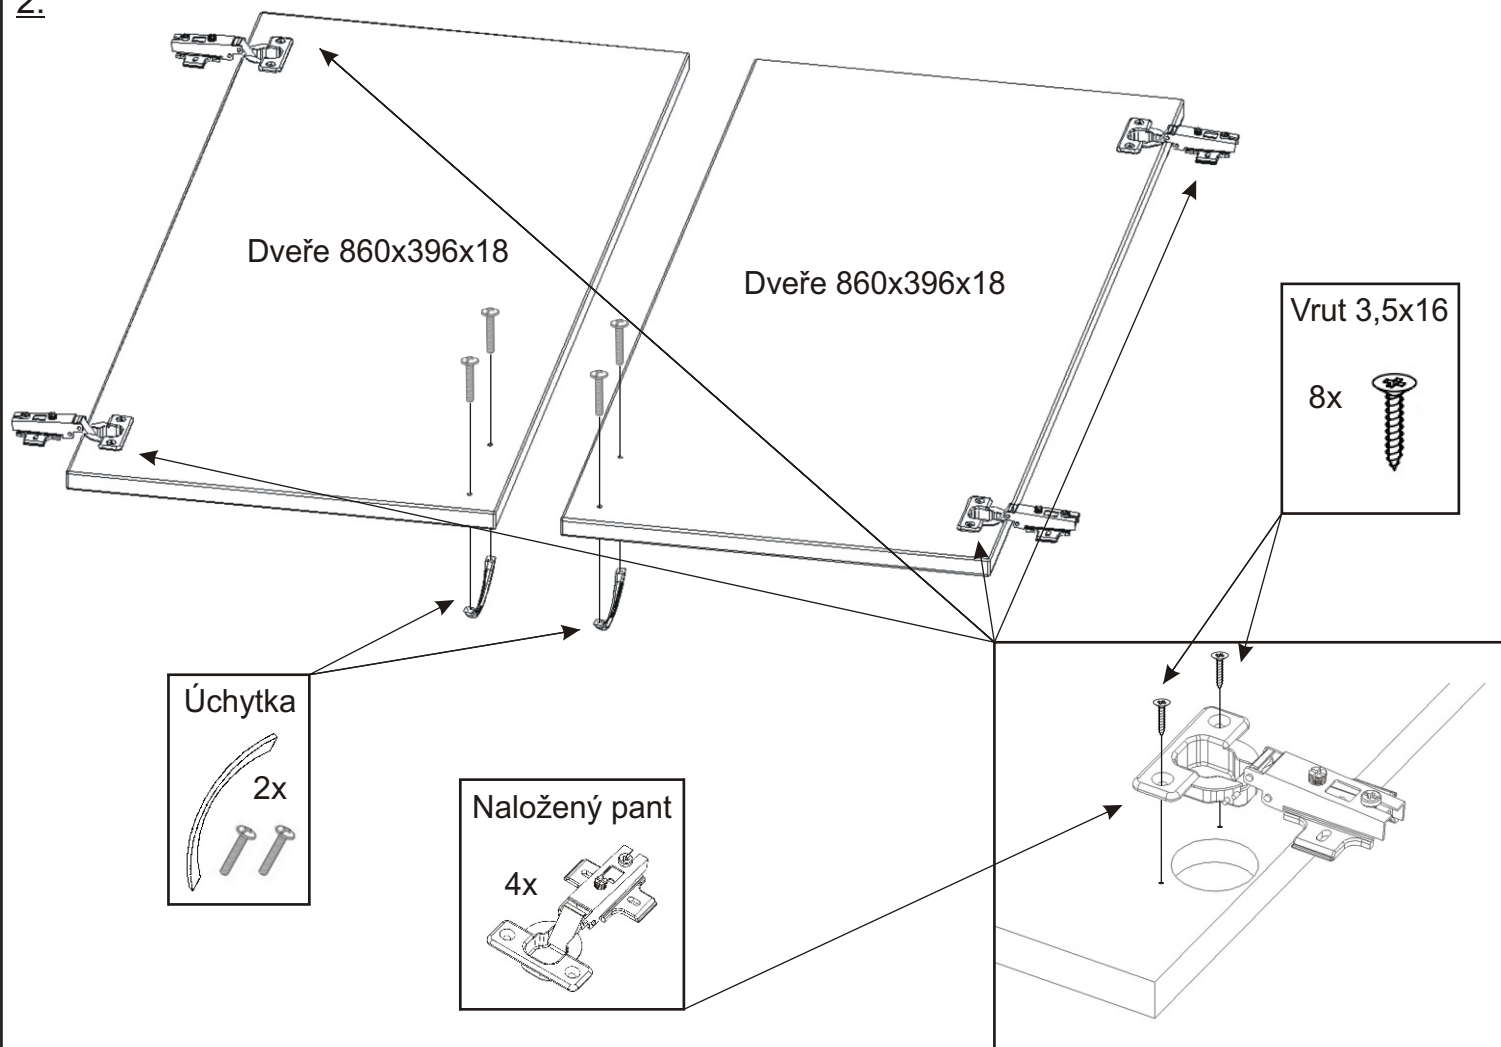

ALFA 2

Úchytka  2x	Policové podpěrky  8x	Lepidlo  1x	Kolík  18x	Konfirmát + krytky  6x	Hřebík  40x
H lišta 846mm  1x	Kluzáky  4x	Naložený pant  4x	Vrut 3,5x16  16x	Vrut 4x30  6x	

1.

2.

3.

4.

5.

6.

7.

8.

Boční pohled