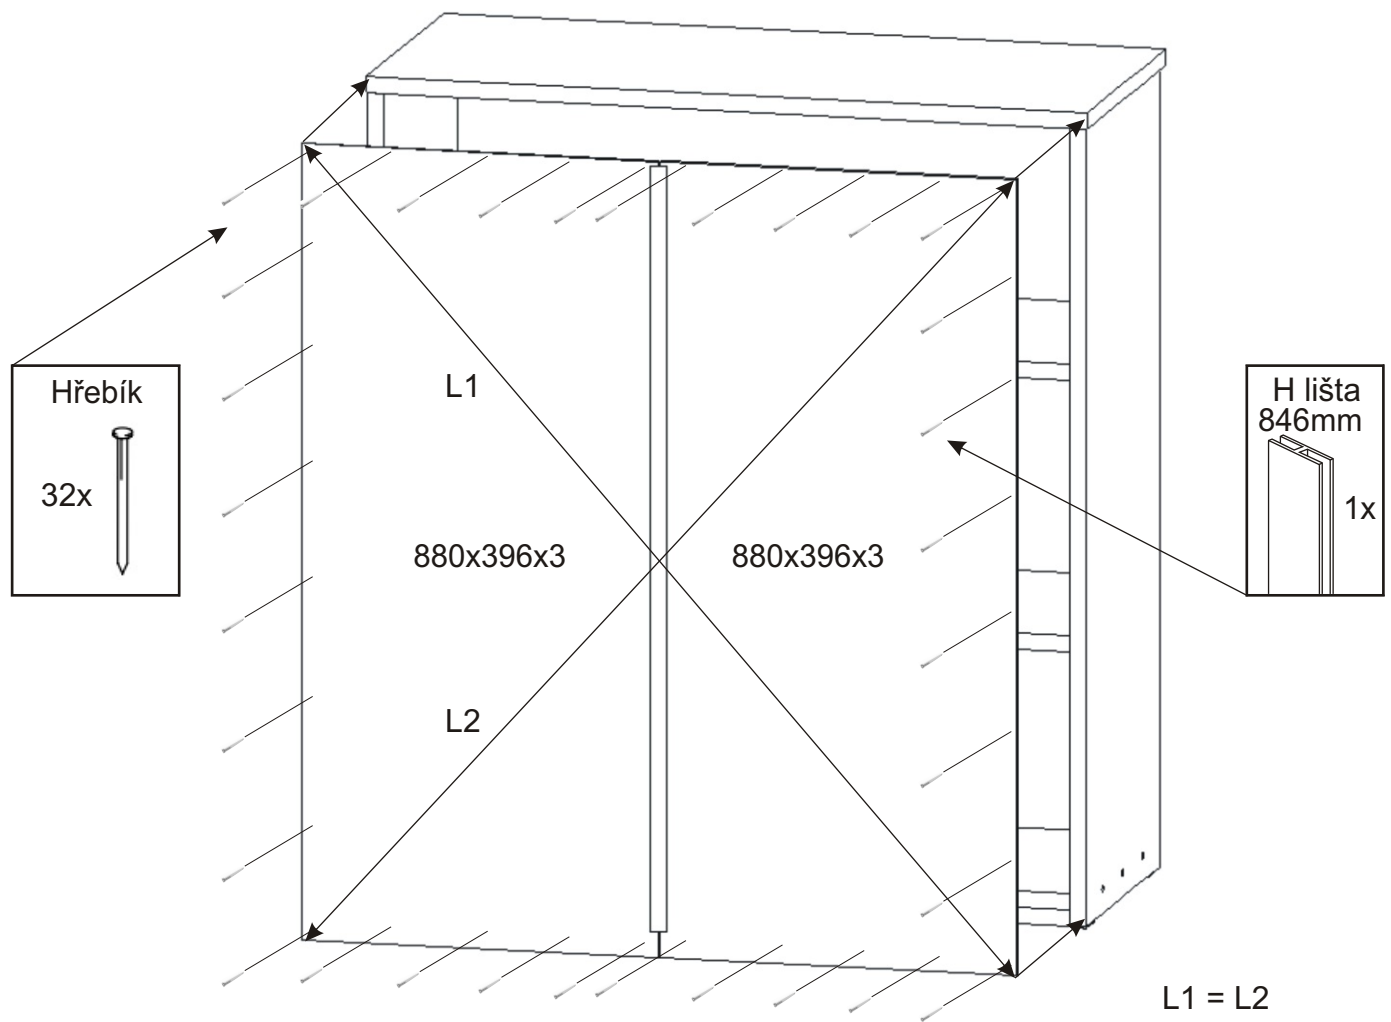

ALFA 2

Úchytka  2x	Policové podpěrky  8x	Lepidlo  1x	Kolík  18x	Konfirmát + krytky  6x	Hřebík  40x
H lišta 846mm  1x	Kluzáky  4x	Naložený pant  4x	Vrut 3,5x16  16x	Vrut 4x30  6x	

1.

2.

3.

4.

5.

6.

7.

8.

Boční pohled