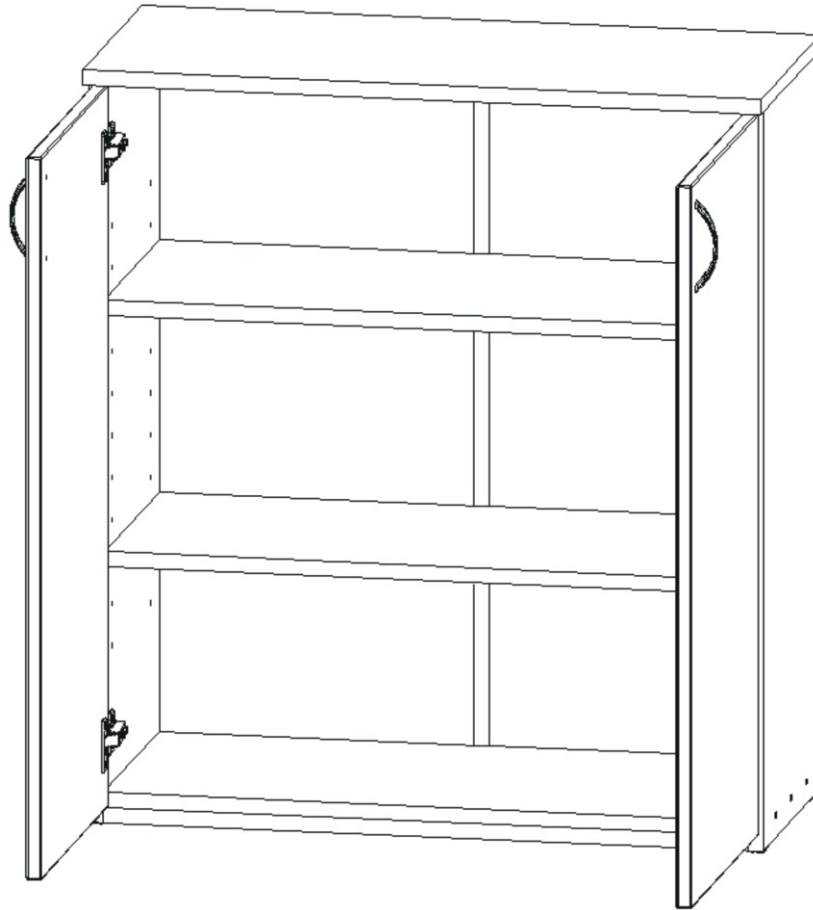

ALFA 2

Úchytka  2x	Policové podpěrky  8x	Lepidlo  1x	Kolík  18x	Konfirmát + krytky  6x	Hřebík  40x
H lišta 846mm  1x	Kluzáky  4x	Naložený pant  4x	Vrut 3,5x16  16x	Vrut 4x30  6x	

1.

2.

3.

4.

5.

6.

7.

8.

Boční pohled