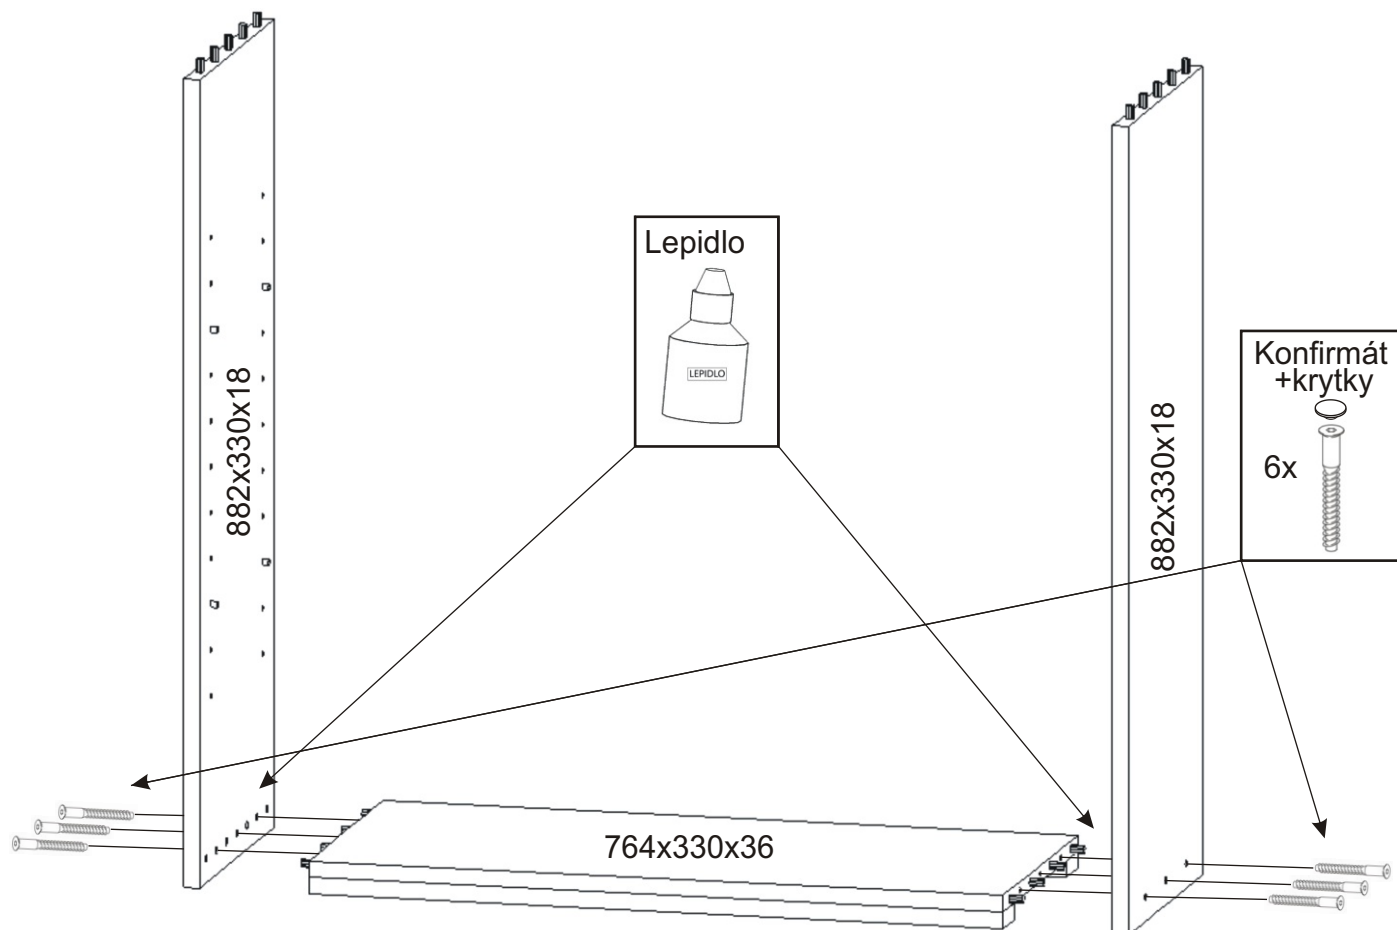

ALFA 2

Úchytka  2x	Policové podpěrky  8x	Lepidlo  1x	Kolík  18x	Konfirmát + krytky  6x	Hřebík  40x
H lišta 846mm  1x	Kluzáky  4x	Naložený pant  4x	Vrut 3,5x16  16x	Vrut 4x30  6x	

1.

2.

3.

4.

5.

6.

7.

8.

Boční pohled