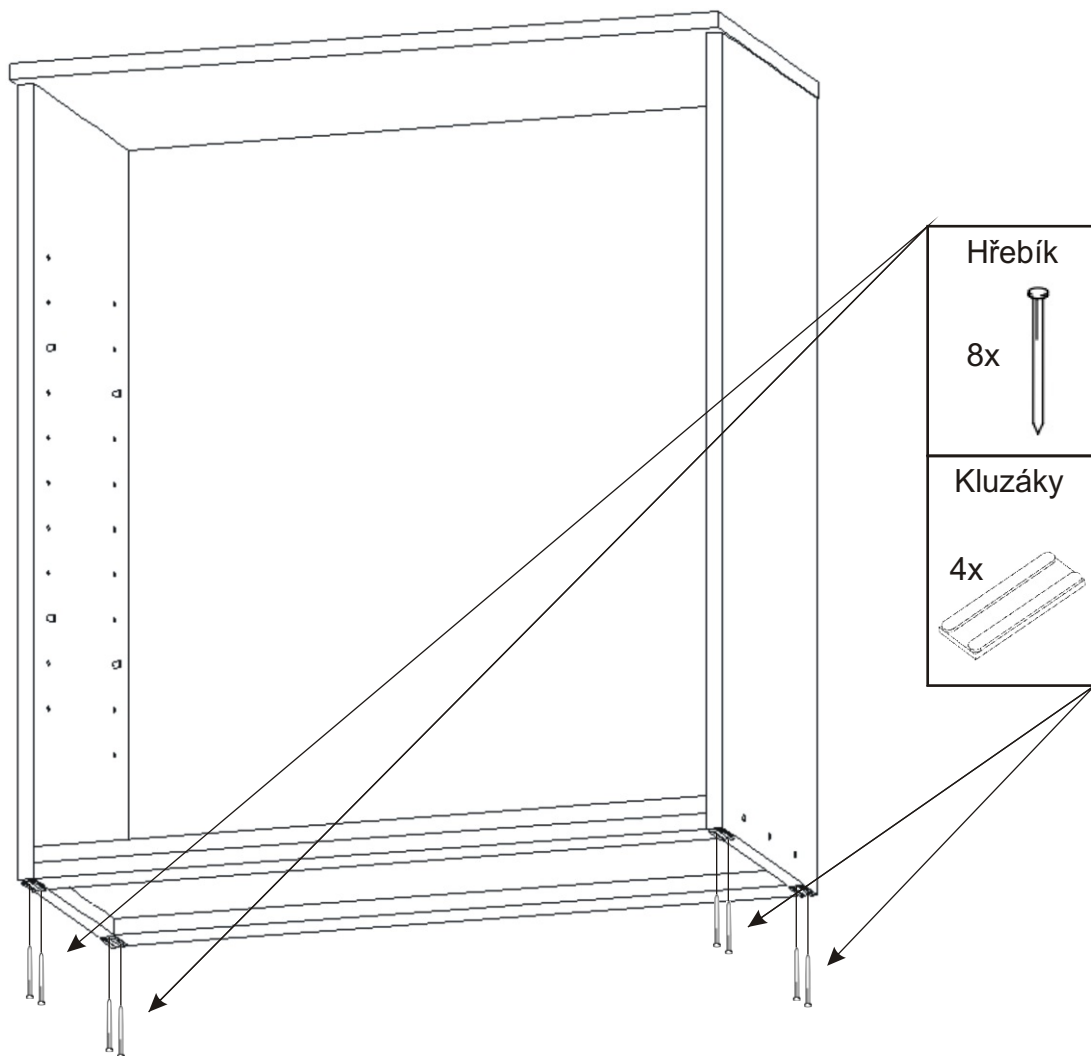

ALFA 2

Úchytka  2x	Policové podpěrky  8x	Lepidlo  1x	Kolík  18x	Konfirmát + krytky  6x	Hřebík  40x
H lišta 846mm  1x	Kluzáky  4x	Naložený pant  4x	Vrut 3,5x16  16x	Vrut 4x30  6x	

1.

2.

3.

4.

5.

6.

7.

8.

Boční pohled