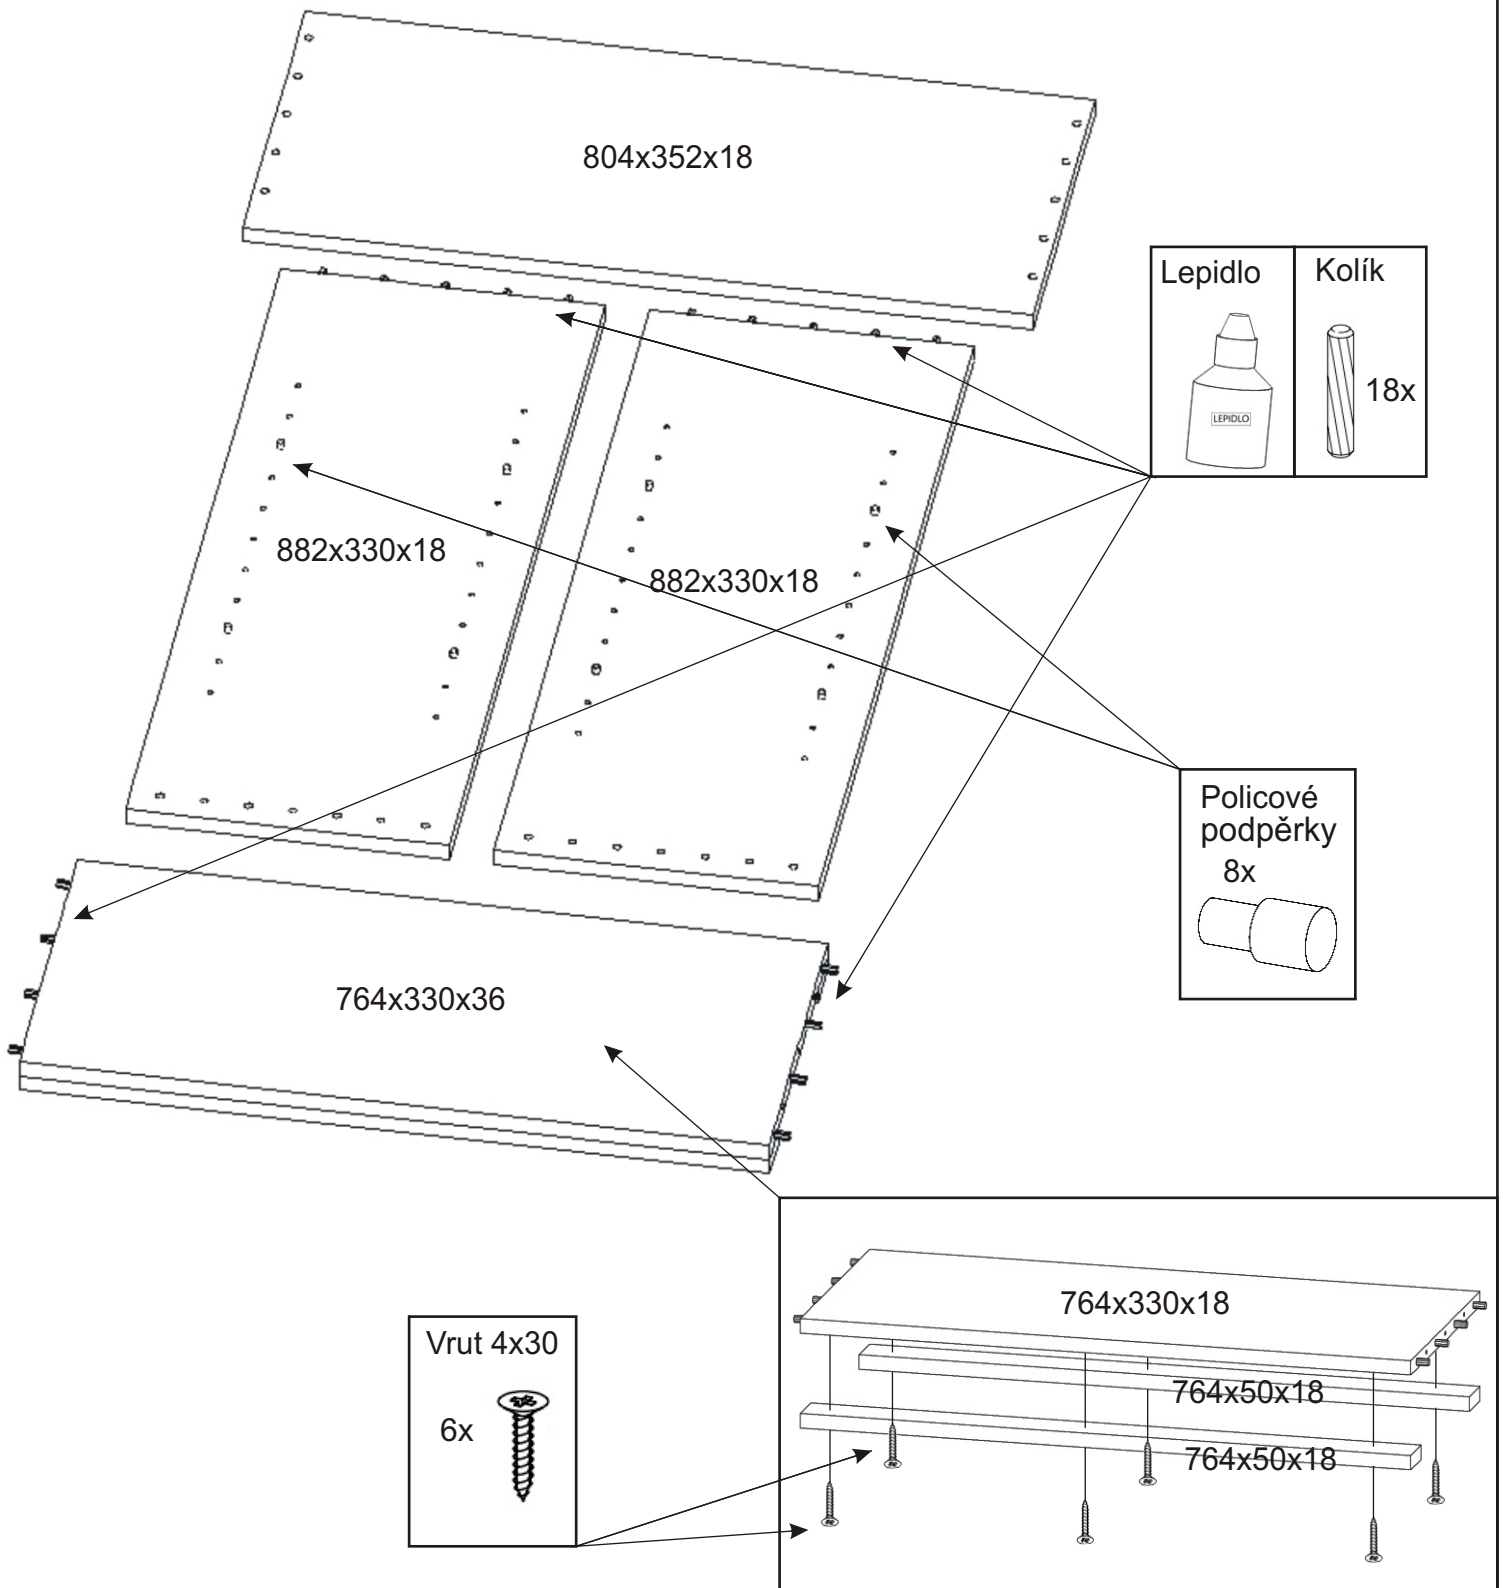

ALFA 2

Úchytka  2x	Policové podpěrky  8x	Lepidlo  1x	Kolík  18x	Konfirmát + krytky  6x	Hřebík  40x
H lišta 846mm  1x	Kluzáky  4x	Naložený pant  4x	Vrut 3,5x16  16x	Vrut 4x30  6x	

1.

2.

3.

4.

5.

6.

7.

8.

Boční pohled