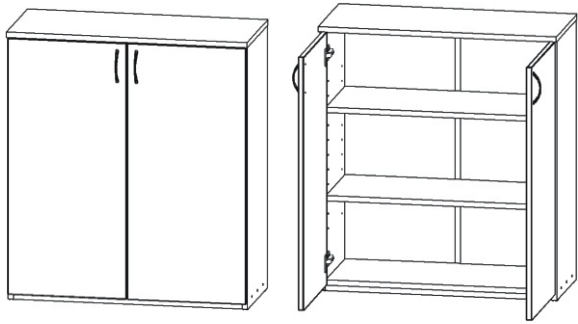

ALFA 2

Úchytka  2x	Policové podpěrky  8x	Lepidlo  1x	Kolík  18x	Konfirmát + krytky  6x	Hřebík  40x
H lišta 846mm  1x	Kluzáky  4x	Naložený pant  4x	Vrut 3,5x16  16x	Vrut 4x30  6x	

1.

2.

3.

4.

5.

6.

7.

8.

Boční pohled