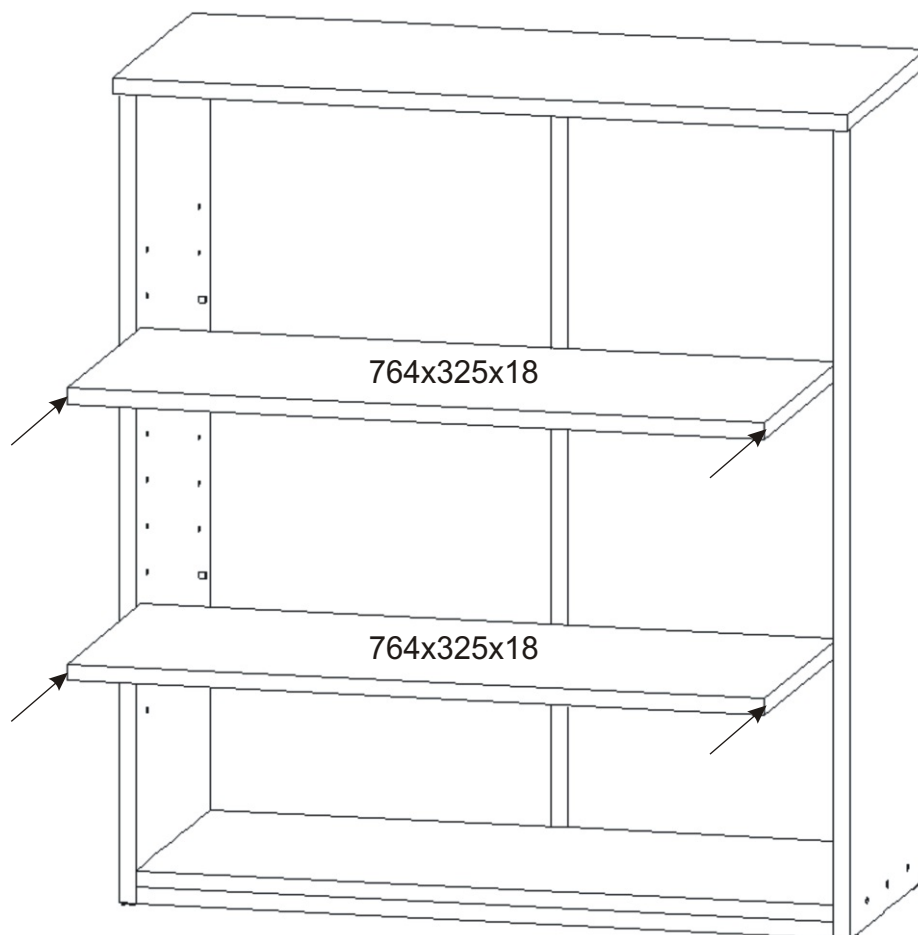

ALFA 2

Úchytka  2x	Policové podpěrky  8x	Lepidlo  1x	Kolík  18x	Konfirmát + krytky  6x	Hřebík  40x
H lišta 846mm  1x	Kluzáky  4x	Naložený pant  4x	Vrut 3,5x16  16x	Vrut 4x30  6x	

1.

2.

3.

4.

5.

6.

7.

8.

Boční pohled