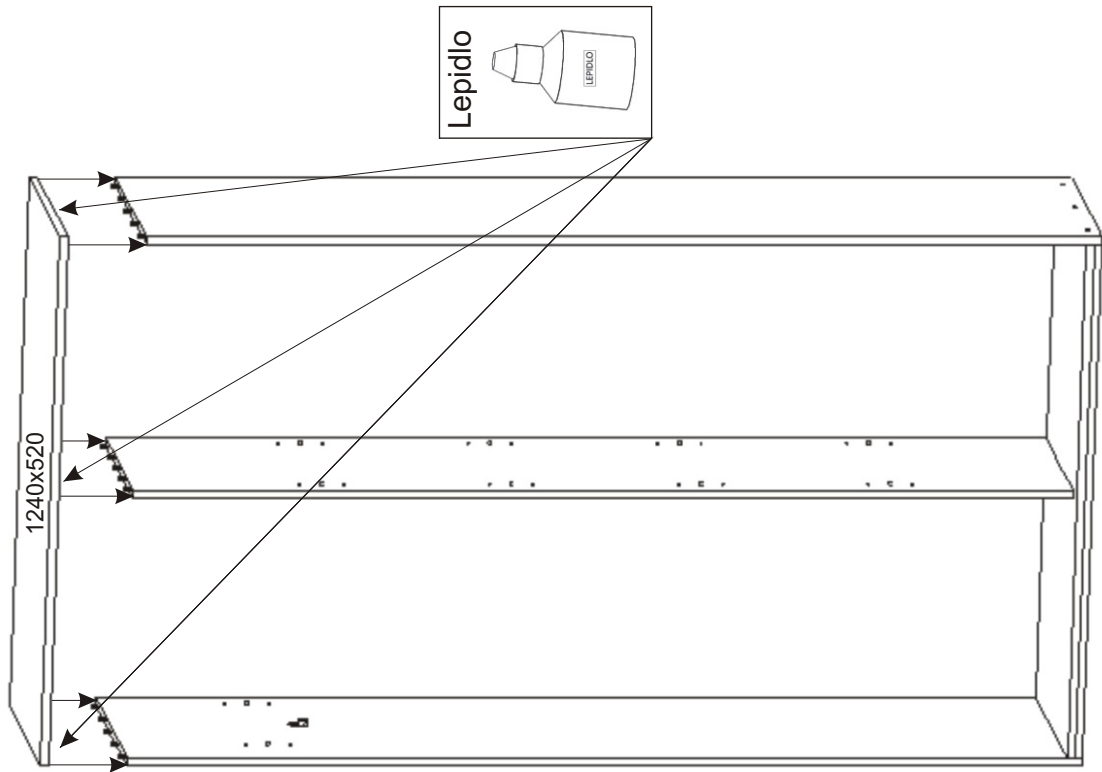

ALFA 27

Policové podpěrky 24x	Kluzáky 6x	Vodící lišta horní 1200mm 1x	Vodící lišta dolní 1200mm 1x	Lepidlo 1x	Kolík 27x	Hřebík 88x	Vruty 3,5x16 60x
Konfirmát + krytky 6x 9x	Držák šatní tyče 2x	Šatní tyč 586mm 1x	Vruty 4x30 10x	Spodní vozík 4x	Horní vozík 4x		

1.

2.

3.

4.

5.

6.

7.

8. Montáž nasazení dveří 2ks