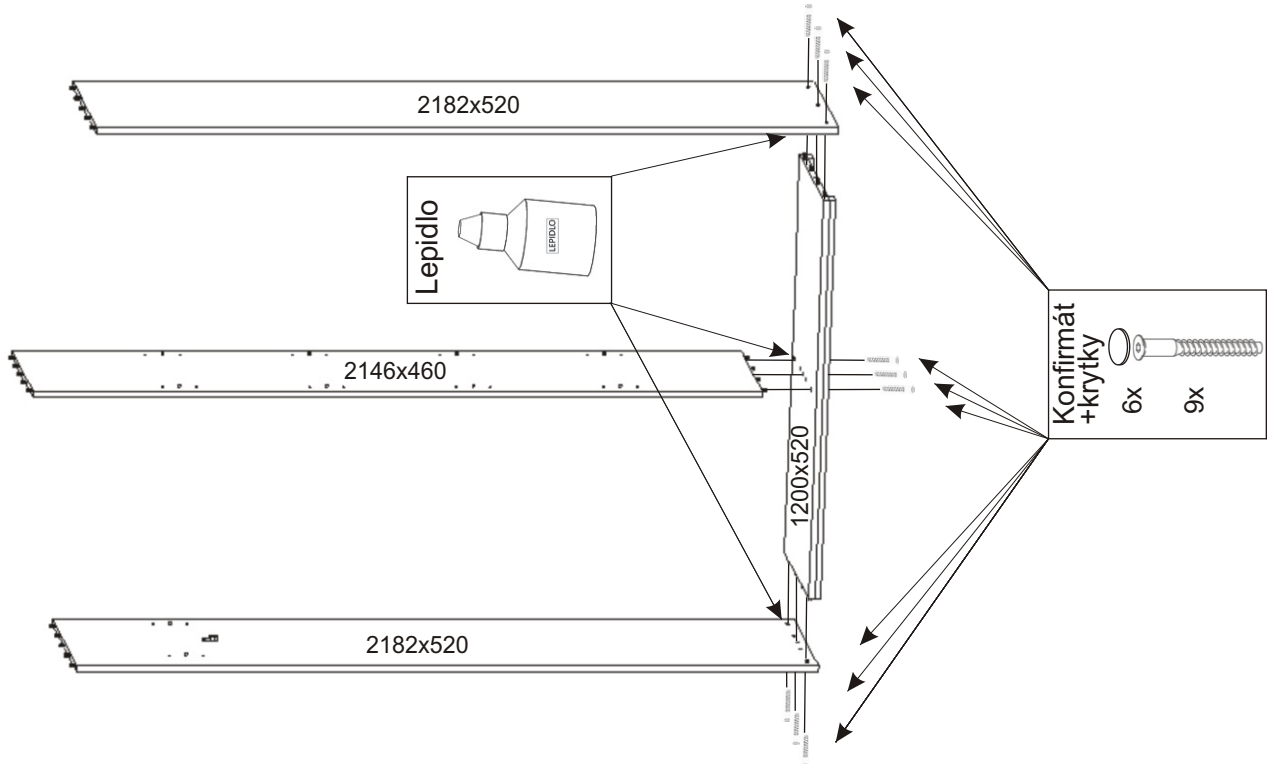

ALFA 27

Policové podpěrky 24x	Kluzáky 6x	Vodící lišta horní 1200mm 1x	Vodící lišta dolní 1200mm 1x	Lepidlo 1x	Kolík 27x	Hřebík 88x	Vruty 3,5x16 60x
Konfirmát + krytky 6x 9x	Držák šatní tyče 2x	Šatní tyč 586mm 1x	Vruty 4x30 10x	Spodní vozík 4x	Horní vozík 4x		

1.

2.

3.

4.

5.

6.

7.

8. Montáž nasazení dveří 2ks

8.1.

8.2.

8.3.

8.4.

Seřízení dveří

a) Nastavení dveří 2x vruty

b) Fixace 3x vruty