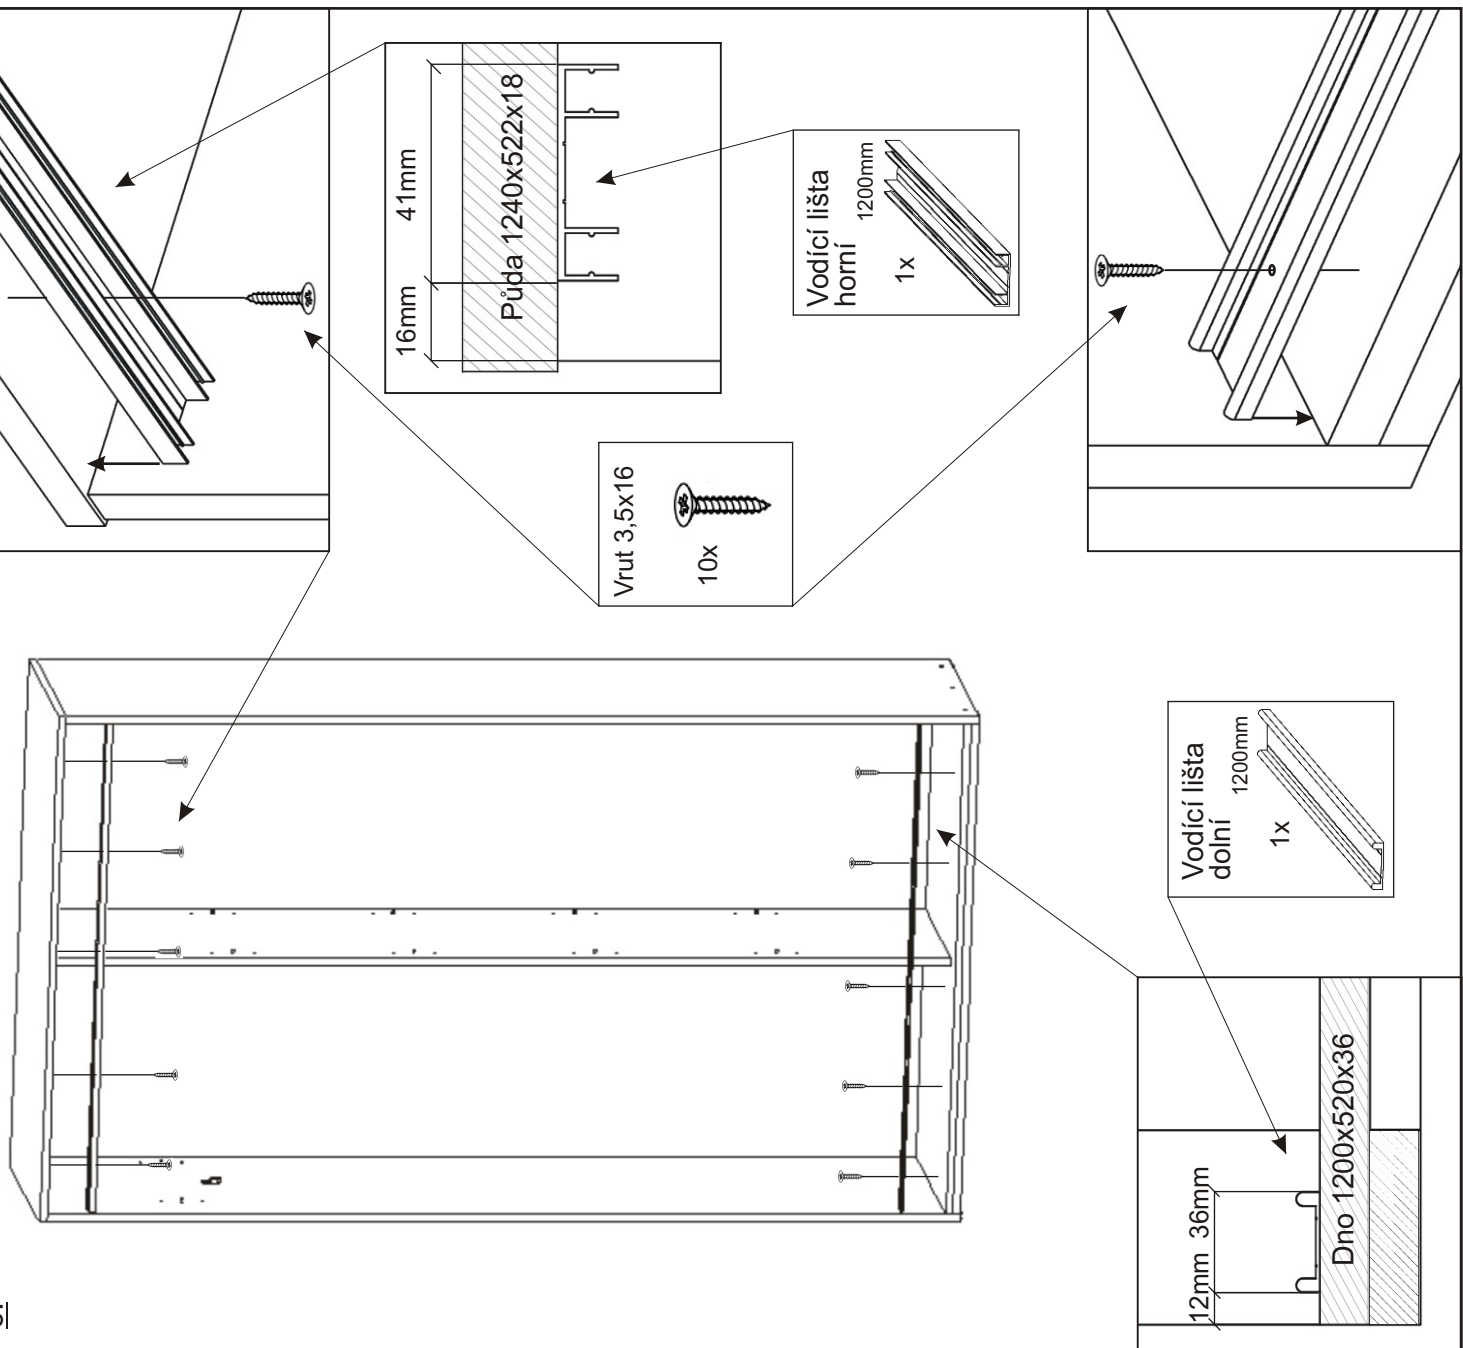

ALFA 27

Policové podpěrky 24x	Kluzáky 6x	Vodící lišta horní 1200mm 1x	Vodící lišta dolní 1200mm 1x	Lepidlo 1x	Kolík 27x	Hřebík 88x	Vruty 3,5x16 60x
Konfirmát + krytky 6x 9x	Držák šatní tyče 2x	Šatní tyč 586mm 1x	Vruty 4x30 10x	Spodní vozík 4x	Horní vozík 4x		

1.

2.

3.

4.

5.

6.

7.

8. Montáž nasazení dveří 2ks

8.1.

8.2.

8.3.

8.4.

Seřízení dveří

a) Nastavení dveří 2x vruty

b) Fixace 3x vruty