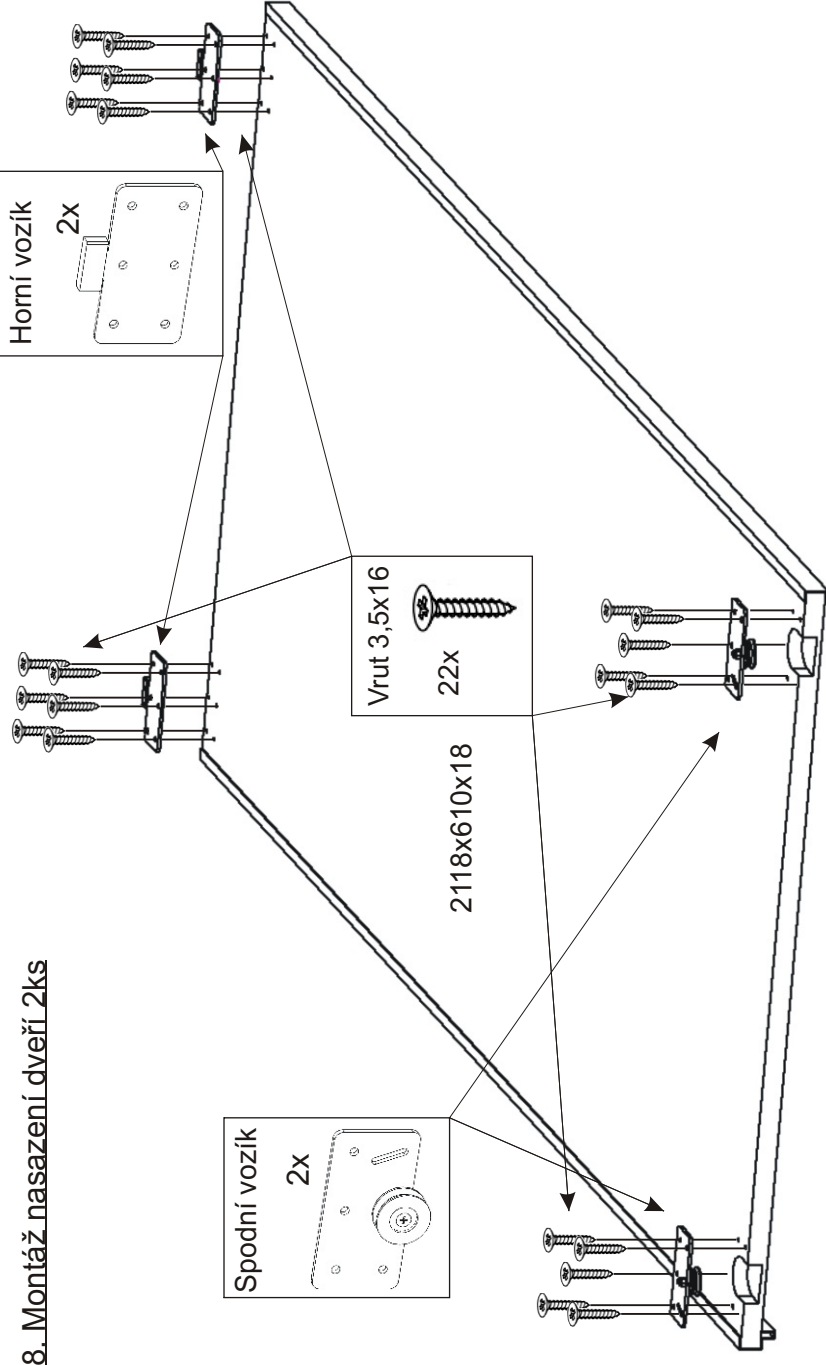

ALFA 27

Policové podpěrky 24x	Kluzáky 6x	Vodící lišta horní 1200mm 1x	Vodící lišta dolní 1200mm 1x	Lepidlo 1x	Kolík 27x	Hřebík 88x	Vruty 3,5x16 60x
Konfirmát + krytky 6x 9x	Držák šatní tyče 2x	Šatní tyč 586mm 1x	Vruty 4x30 10x	Spodní vozík 4x	Horní vozík 4x		

1.

2.

3.

4.

5.

6.

7.

8. Montáž nasazení dveří 2ks

8.1.

8.2.

8.3.

8.4.

Seřízení dveří

a) Nastavení dveří 2x vruty

b) Fixace 3x vruty