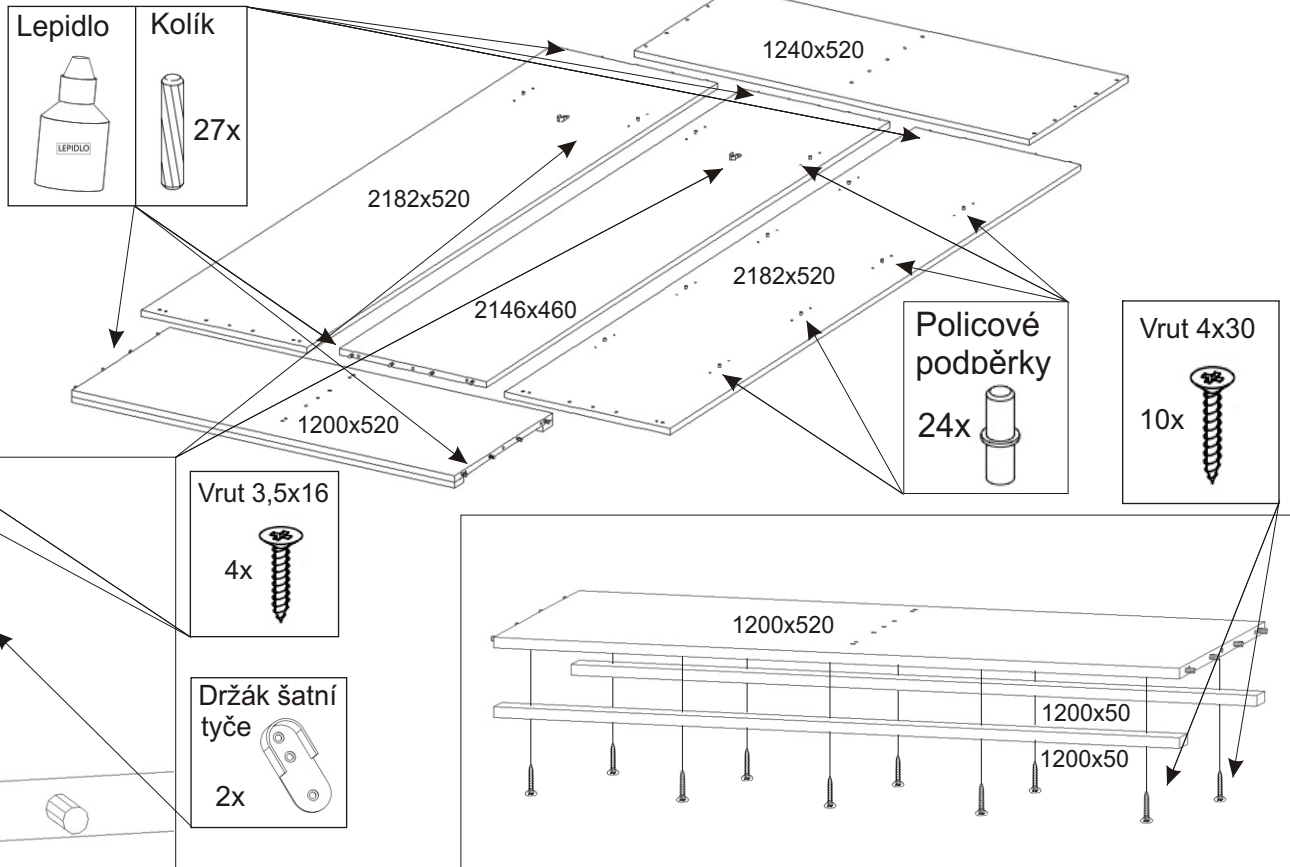

ALFA 27

Policové podpěrky 24x	Kluzáky 6x	Vodící lišta horní 1200mm 1x	Vodící lišta dolní 1200mm 1x	Lepidlo 1x	Kolík 27x	Hřebík 88x	Vruty 3,5x16 60x
Konfirmát + krytky 6x 9x	Držák šatní tyče 2x	Šatní tyč 586mm 1x	Vruty 4x30 10x	Spodní vozík 4x	Horní vozík 4x		

1.

2.

3.

4.

5.

6.

7.

8. Montáž nasazení dveří 2ks

8.1.

8.2.

8.3.

8.4.

Seřízení dveří

a) Nastavení dveří 2x vruty

b) Fixace 3x vruty