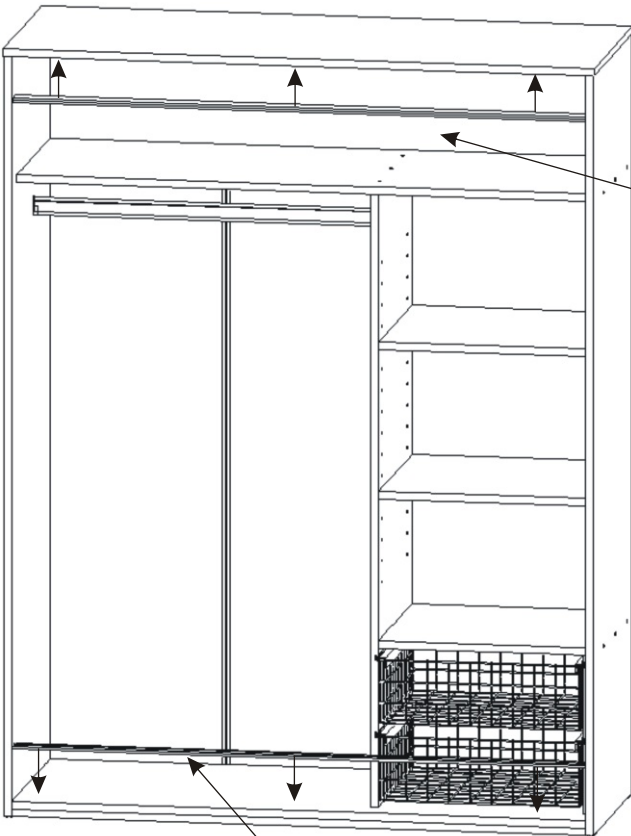

Drátěná zásuvka
488x420x155
2x

9.

Vodící lišta
dolní
1340mm
1x