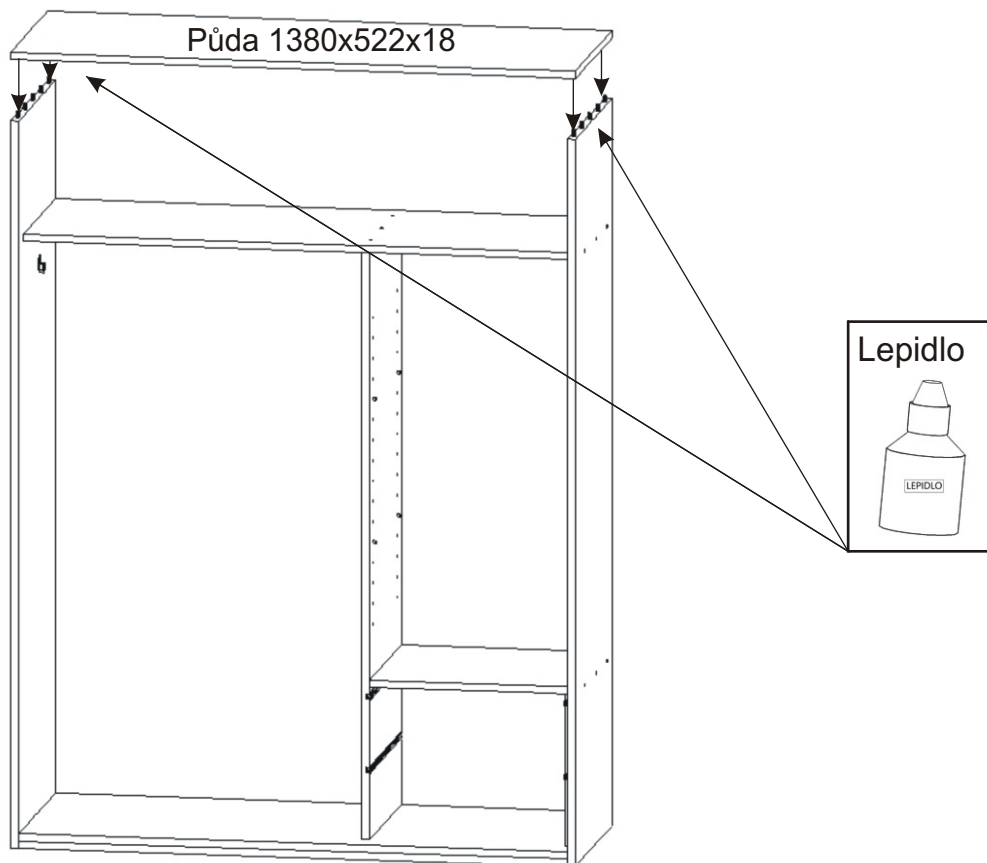

Krytky

6x

Konfirmát
50mm

9x

Lepidlo

Vzpěra 1437x450x18

Pevná police
496x450x18

Dno 1340x520x36

4.

5.

6.

7.

L1 = L2

8.

Šatní tyč
820mm
1x

Drátěná zásuvka
488x420x155
2x