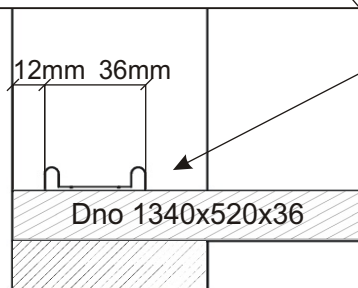

Drátěná zásuvka
488x420x155
2x

9.

Vodící lišta
dolní
1340mm
1x