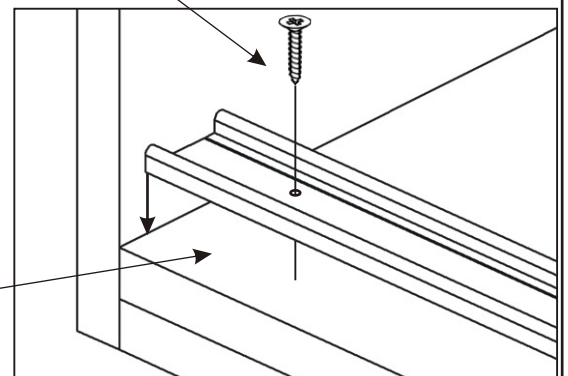

8.

Šatní tyč
820mm
1x

Drátěná zásuvka
488x420x155
2x

9.

Vodící lišta
dolní
1340mm
1x