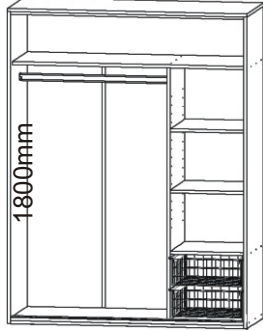

ALFA 26 HIT

522mm 1380mm

Policové podpěrky 8x 	Kluzáky 6x 	Vodící lišta horní 1x 1340mm 	Vodící lišta dolní 1x 1340mm 	Lepidlo velké 1x 	Kolík 35mm 38x 	Hřebík 100x 	Vruty 3,5x16 36x
Drátěná zásuvka 488x420x155 2x 	Konfirmát 50mm +krytky 25x 24x 	Držák šatní tyče 2x 	Šatní tyč 820mm 1x 	Vruty 4x30 14x 	Spodní vozík 4x 	Horní vozík 4x 	H lišta 1437mm 1x

2x

Bok 1782x520x18

Vzpěra 1437x450x18

Bok 1782x520x18

Policové podpěrky

8x

3.

Pevná police 1340x450x18

Krytky

6x

Konfirmát
50mm

9x

Lepidlo

Vzpěra 1437x450x18

Pevná police
496x450x18

Dno 1340x520x36