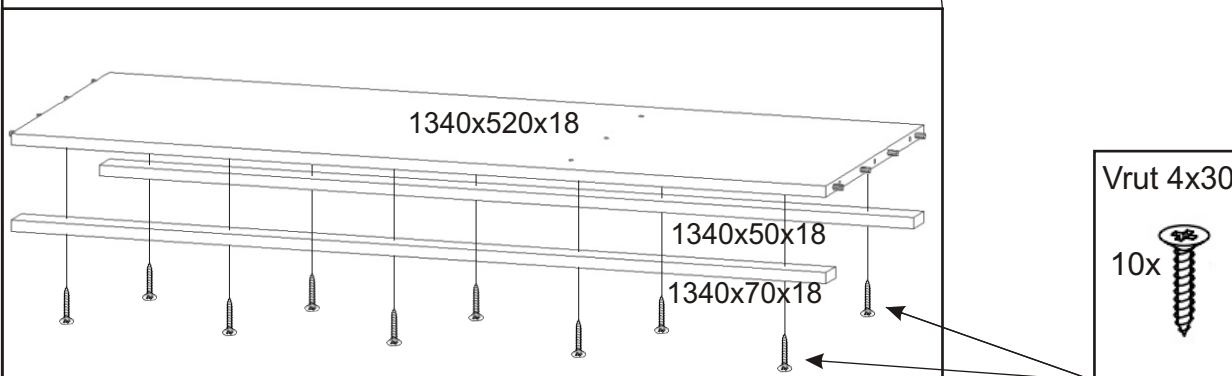

ALFA 26 HIT

522mm 1380mm

Policové podpěrky 8x 	Kluzáky 6x 	Vodící lišta horní 1x 1340mm 	Vodící lišta dolní 1x 1340mm 	Lepidlo velké 1x 	Kolík 35mm 38x 	Hřebík 100x 	Vruty 3,5x16 36x
Drátěná zásuvka 488x420x155 2x 	Konfirmát 50mm +krytky 25x 24x 	Držák šatní tyče 2x 	Šatní tyč 820mm 1x 	Vruty 4x30 14x 	Spodní vozík 4x 	Horní vozík 4x 	H lišta 1437mm 1x

1.