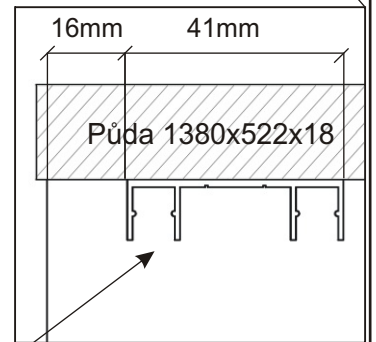

Krytky

6x

Konfirmát
50mm

9x

Lepidlo

Vzpěra 1437x450x18

Pevná police
496x450x18

Dno 1340x520x36

4.

5.

6.

7.

L1 = L2

8.

Šatní tyč
820mm
1x

Drátěná zásuvka
488x420x155
2x

9.

Vodící lišta
dolní
1340mm
1x

10. Montáž nasazení dveří 2ks

Seřízení dveří

a) Nastavení dveří 2x vruty

b) Fixace 3x vruty

11.

11.1.