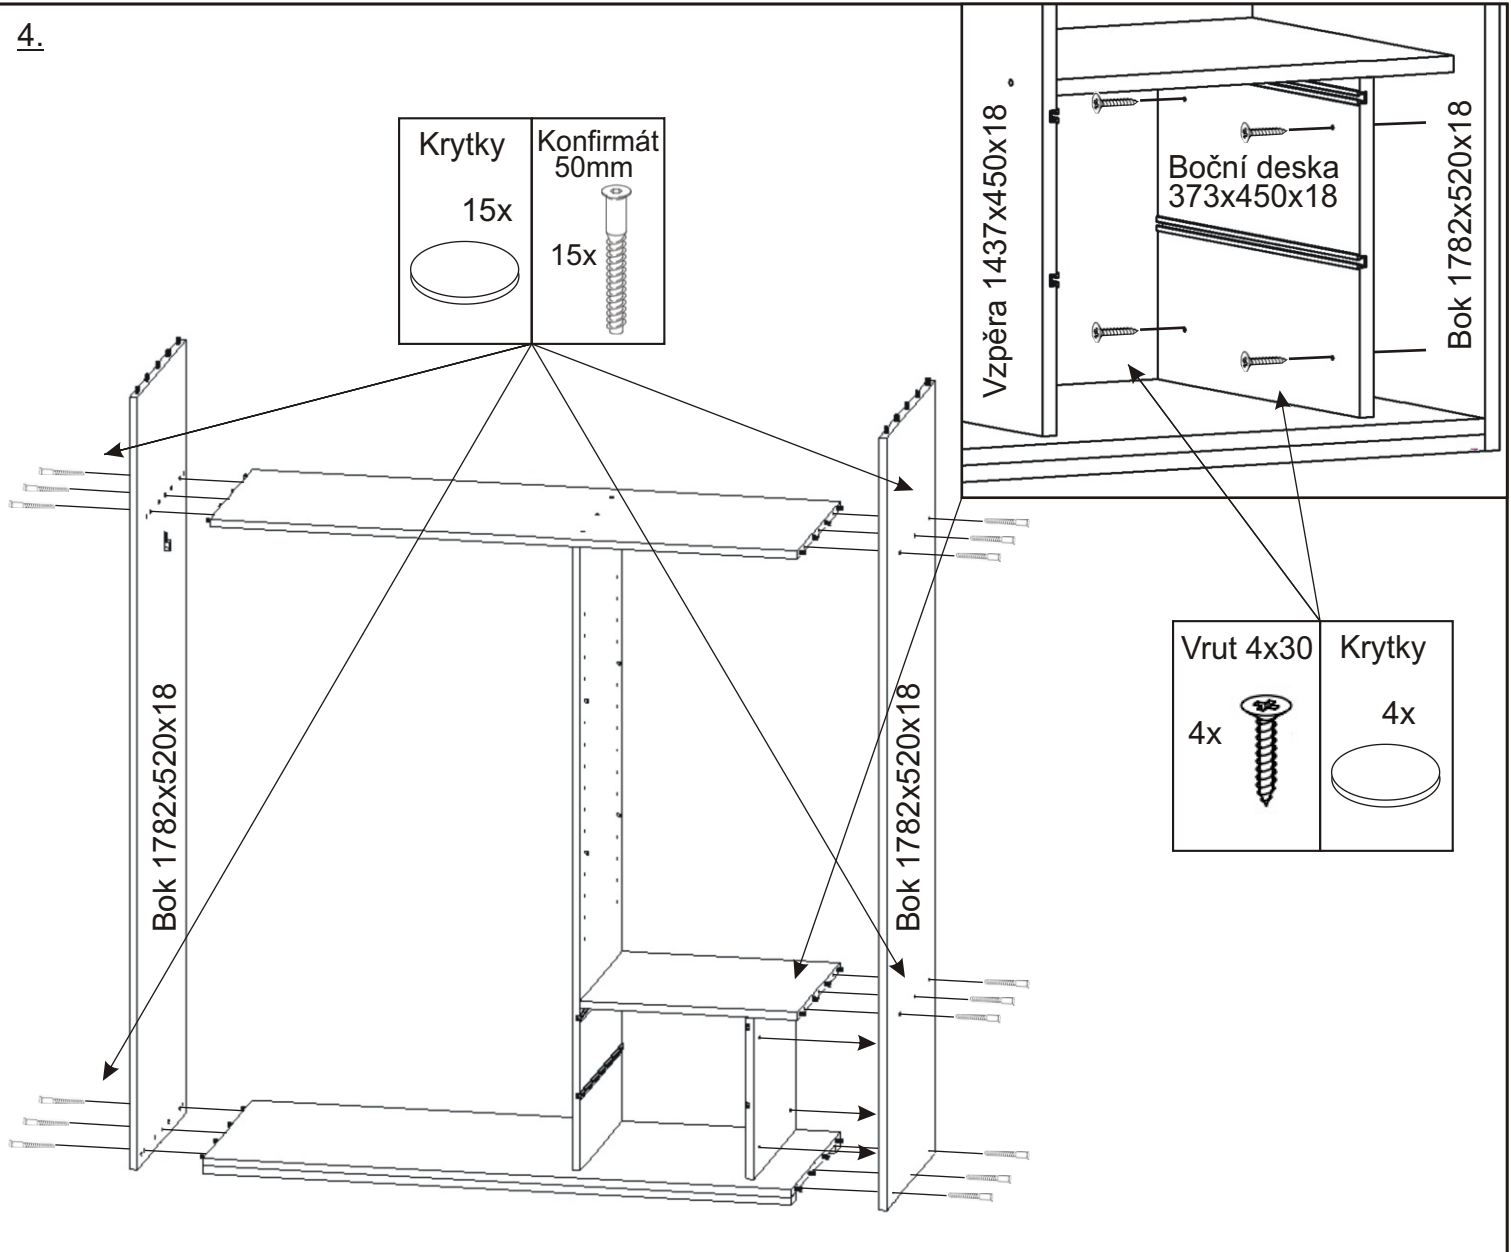

Krytky

6x

Konfirmát
50mm

9x

Lepidlo

Vzpěra 1437x450x18

Pevná police
496x450x18

Dno 1340x520x36

4.

5.

6.

7.

L1 = L2

8.

Šatní tyč
820mm
1x

Drátěná zásuvka
488x420x155
2x

9.

Vodící lišta
dolní
1340mm
1x

10. Montáž nasazení dveří 2ks

Seřízení dveří

a) Nastavení dveří 2x vruty

b) Fixace 3x vruty

11.

11.1.