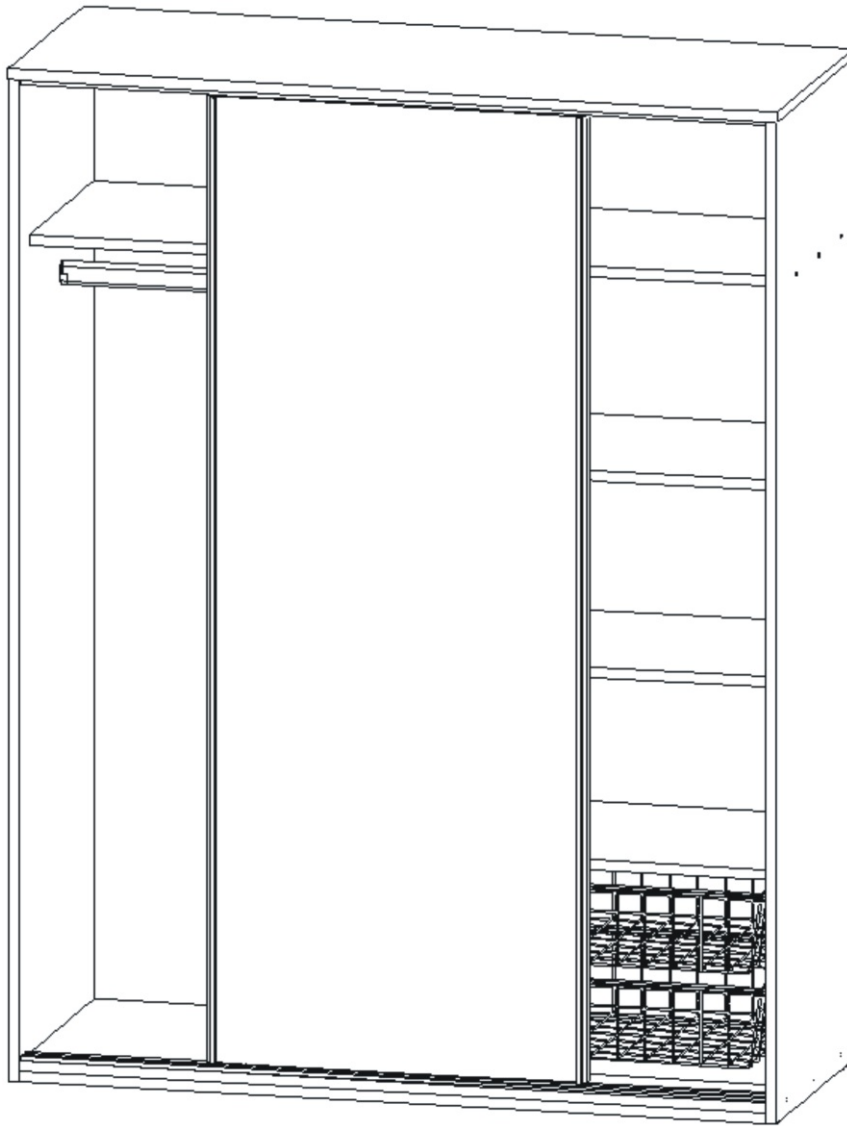

11.

11.1.

11.2.

11.3.

11.4.