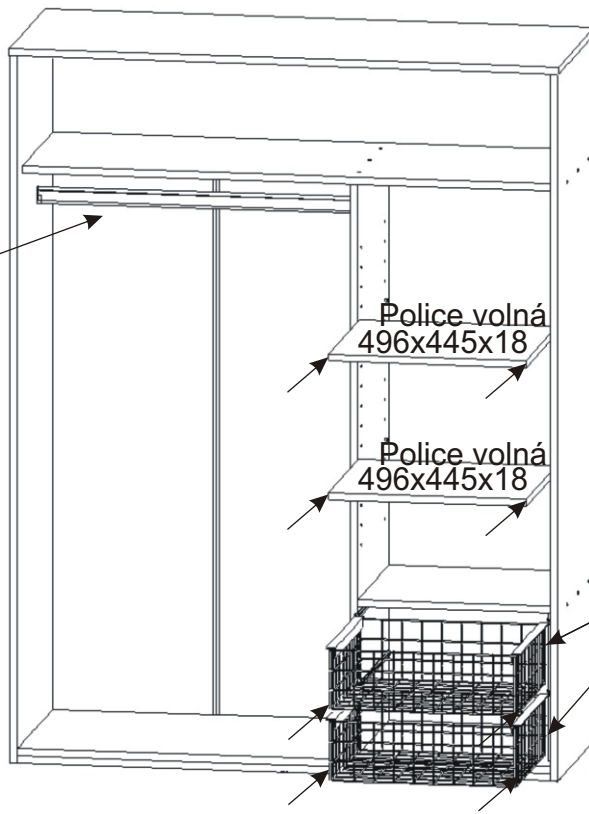

Krytky

6x

Konfirmát
50mm

9x

Lepidlo

Vzpěra 1437x450x18

Pevná police
496x450x18

Dno 1340x520x36

4.

5.

6.

7.

L1 = L2

8.

Šatní tyč
820mm
1x

Drátěná zásuvka
488x420x155
2x