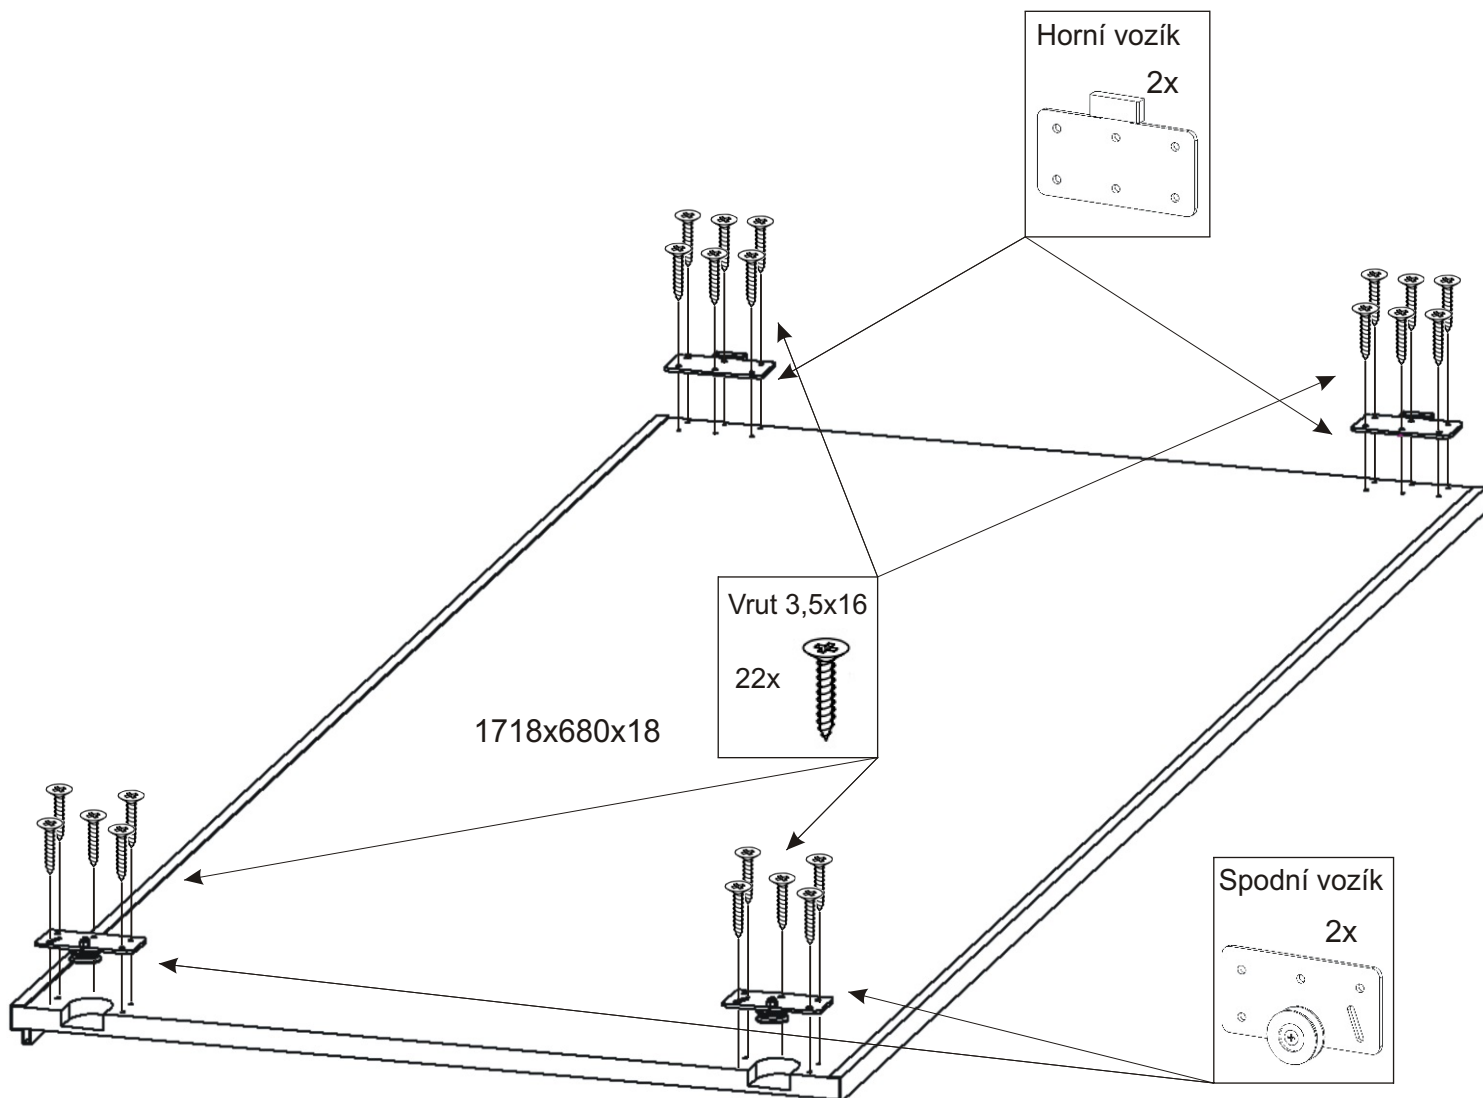

4.

5.

6.

7.

L1 = L2

8.

Šatní tyč
820mm
1x

Drátěná zásuvka
488x420x155
2x

9.

Vodící lišta
dolní
1340mm
1x

10. Montáž nasazení dveří 2ks

Seřízení dveří

a) Nastavení dveří 2x vruty

b) Fixace 3x vruty

11.

11.1.