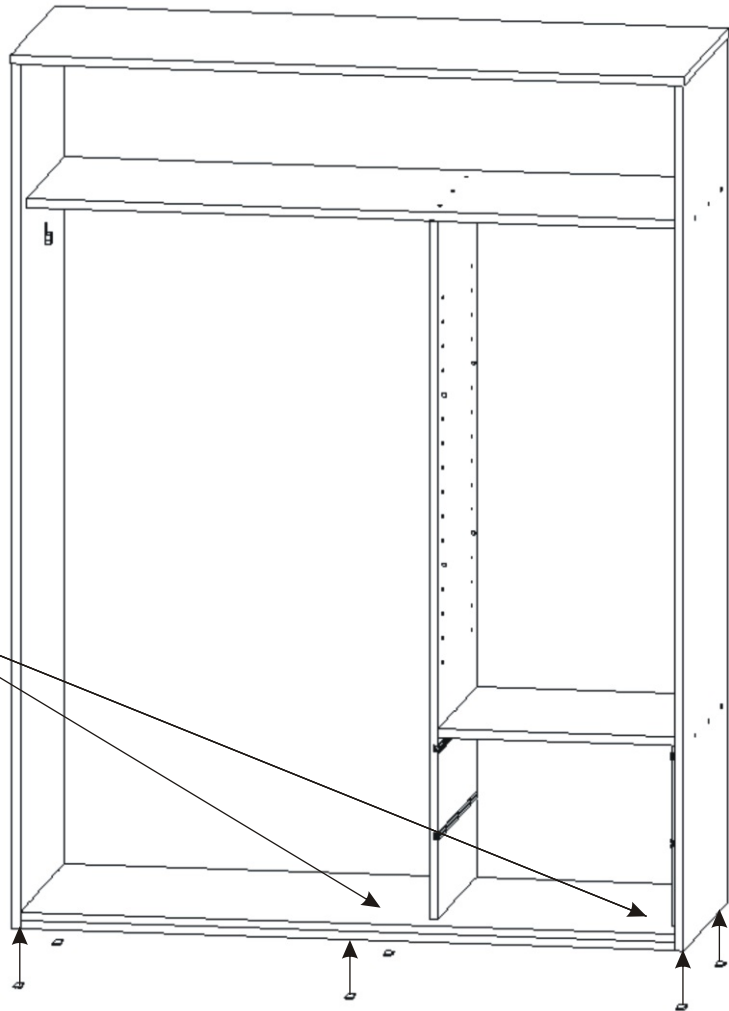

Krytky

6x

Konfirmát
50mm

9x

Lepidlo

Vzpěra 1437x450x18

Pevná police
496x450x18

Dno 1340x520x36

4.

5.

6.

7.

L1 = L2

8.

Šatní tyč
820mm
1x

Drátěná zásuvka
488x420x155
2x