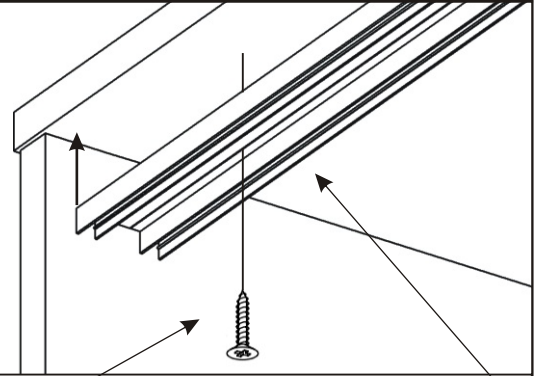

Drátěná zásuvka
488x420x155
2x

9.

Vodící lišta
dolní
1340mm
1x