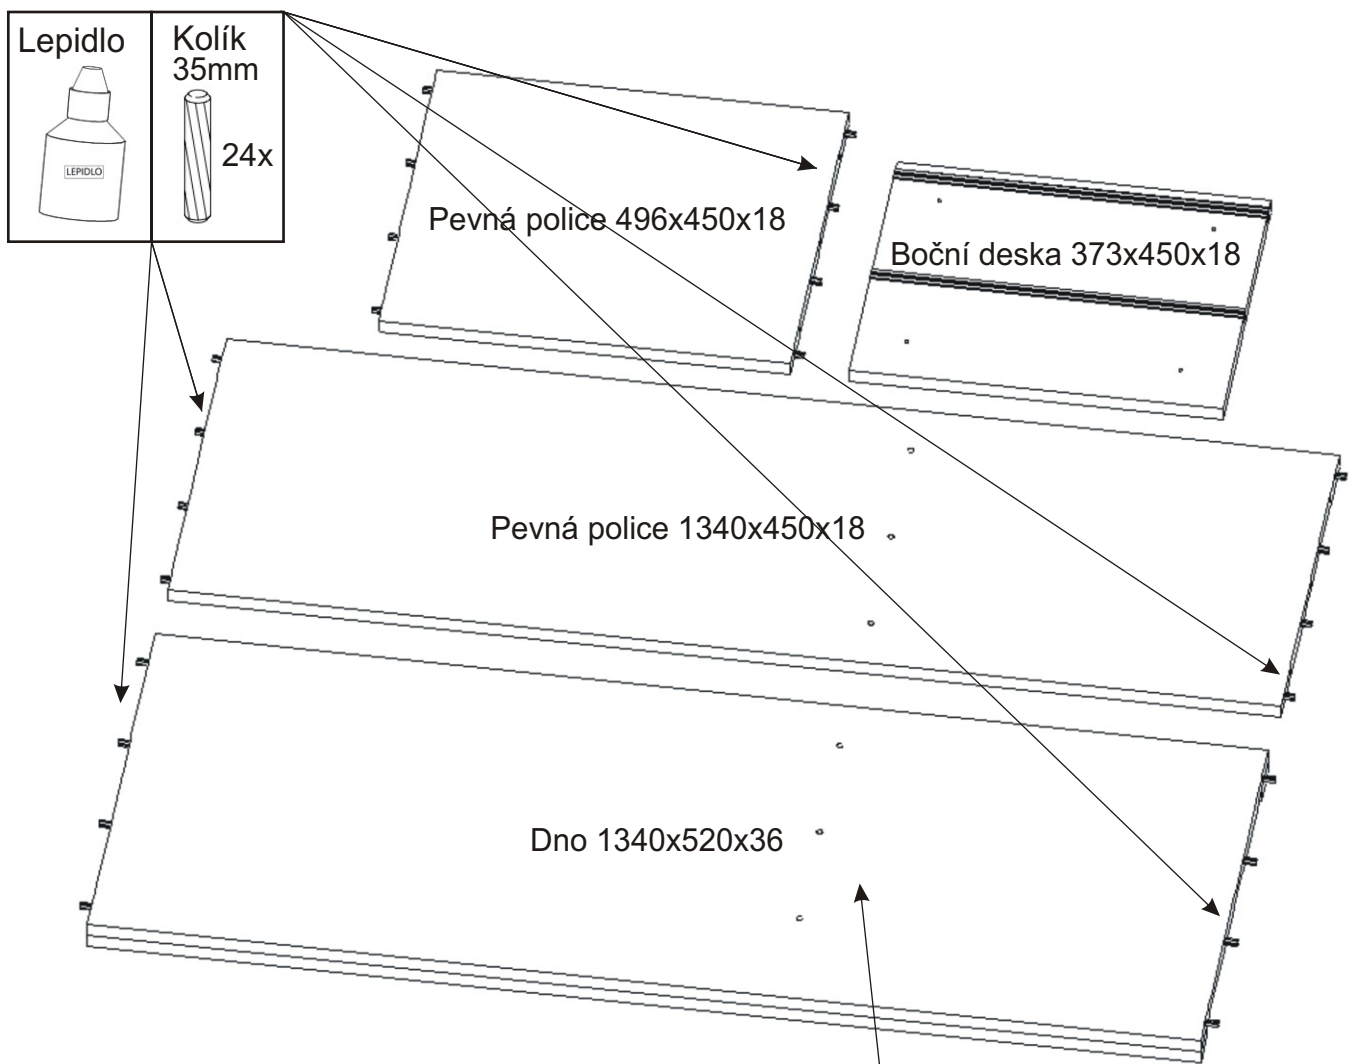

ALFA 26 HIT

522mm 1380mm

Policové podpěrky 8x 	Kluzáky 6x 	Vodící lišta horní 1x 1340mm 	Vodící lišta dolní 1x 1340mm 	Lepidlo velké 1x 	Kolík 35mm 38x 	Hřebík 100x 	Vruty 3,5x16 36x
Drátěná zásuvka 488x420x155 2x 	Konfirmát 50mm +krytky 25x 24x 	Držák šatní tyče 2x 	Šatní tyč 820mm 1x 	Vruty 4x30 14x 	Spodní vozík 4x 	Horní vozík 4x 	H lišta 1437mm 1x

1.