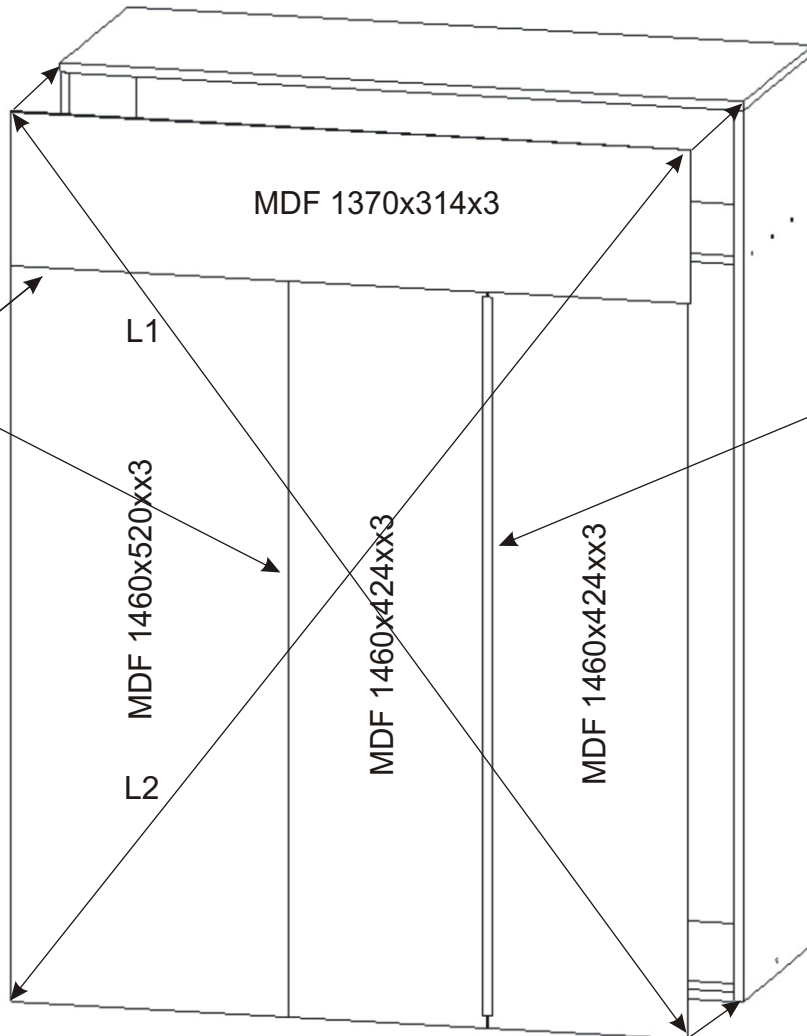

2x

Bok 1782x520x18

Vzpěra 1437x450x18

Bok 1782x520x18

Policové podpěrky

8x

3.

Pevná police 1340x450x18

Krytky

6x

Konfirmát
50mm

9x

Lepidlo

Vzpěra 1437x450x18

Pevná police
496x450x18

Dno 1340x520x36

4.

5.

6.

7.

L1 = L2

8.

Šatní tyč
820mm
1x

Drátěná zásuvka
488x420x155
2x

9.

Vodící lišta
dolní
1340mm
1x

10. Montáž nasazení dveří 2ks

Seřízení dveří

a) Nastavení dveří 2x vruty

b) Fixace 3x vruty

11.

11.1.