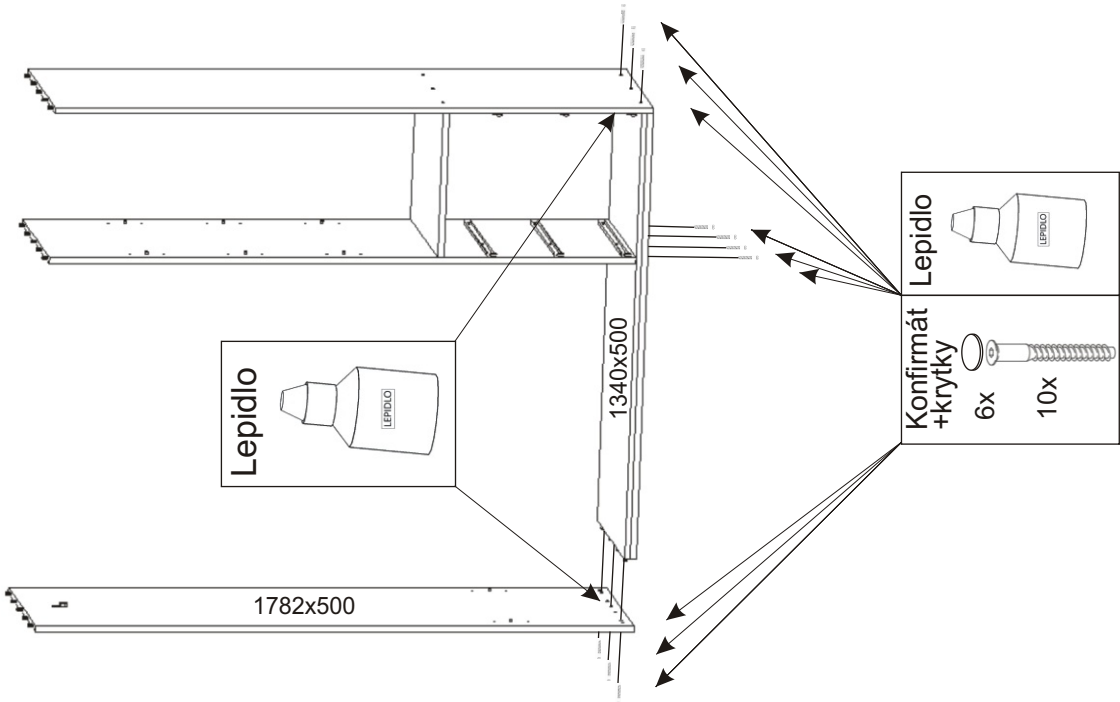

ALFA 24

| | | | | | | | |
|-----------------------------------|------------------------------------|-----------------------------------|-------------------------------------|------------------------------|--------------------------|------------------------------------|-------------------------------------|
| Pojezd 450mm 3 páry | Úchytka 6x | Naložený pant 5x | Polonaložený pant 3x | Lepidlo 2x | Kolík 73x | Konfirmát 12x 28x | |
| Hřebík 112x | H lišta 1745mm 1x | Držák šatní tyče 2x | Šatní tyč 884mm 1x | Vruty 4x30 10x | Kluzáky 6x | Vruty 3,5x16 76x | Policové podpěrky 16x |

1.

2.

3.

4.

5.

6.

H lišta
1745mm
1x

Hřebík
30x