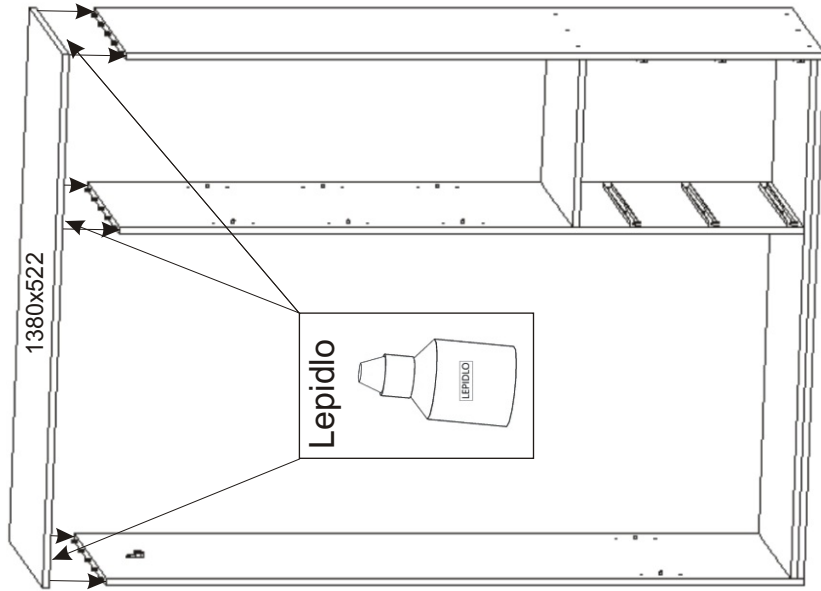

ALFA 24

| | | | | | | | |
|-----------------------------------|------------------------------------|-----------------------------------|-------------------------------------|------------------------------|--------------------------|------------------------------------|-------------------------------------|
| Pojezd 450mm 3 páry | Úchytka 6x | Naložený pant 5x | Polonaložený pant 3x | Lepidlo 2x | Kolík 73x | Konfirmát 12x 28x | |
| Hřebík 112x | H lišta 1745mm 1x | Držák šatní tyče 2x | Šatní tyč 884mm 1x | Vruty 4x30 10x | Kluzáky 6x | Vruty 3,5x16 76x | Policové podpěrky 16x |

1.

2.

3.

4.

5.

6.

H lišta
1745mm
1x

Hřebík
30x

Hřebík
34x

7.

Šatní tyč
884mm
1x

Polonaložený pant
3x

Vrut 3,5x16
12x

Naložený pant
5x

Vrut 3,5x16
24x

Úchytka
3x