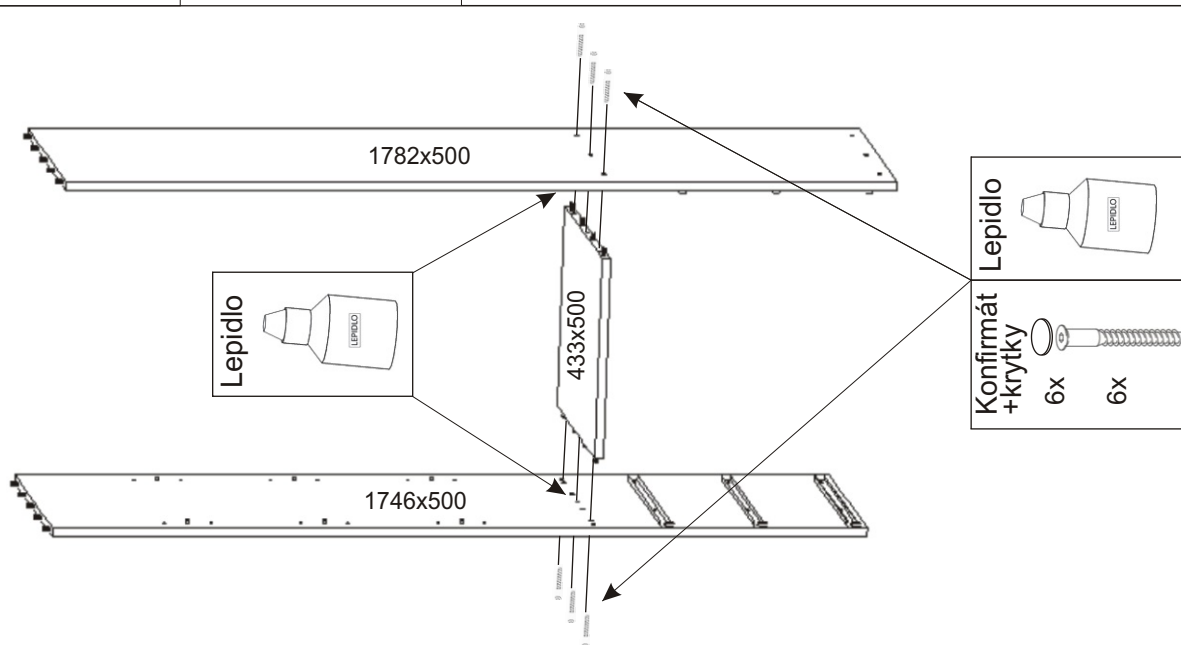

ALFA 24

| | | | | | | | |
|-----------------------------------|------------------------------------|-----------------------------------|-------------------------------------|------------------------------|--------------------------|------------------------------------|-------------------------------------|
| Pojezd 450mm 3 páry | Úchytka 6x | Naložený pant 5x | Polonaložený pant 3x | Lepidlo 2x | Kolík 73x | Konfirmát 12x 28x | |
| Hřebík 112x | H lišta 1745mm 1x | Držák šatní tyče 2x | Šatní tyč 884mm 1x | Vruty 4x30 10x | Kluzáky 6x | Vruty 3,5x16 76x | Policové podpěrky 16x |

1.

2.

3.

4.

5.

6.

H lišta
1745mm
1x

Hřebík
30x

Hřebík
34x

7.

Šatní tyč
884mm
1x

Polonaložený pant
3x

Vrut 3,5x16
12x

Naložený pant
5x

Vrut 3,5x16
24x

Úchytka
3x