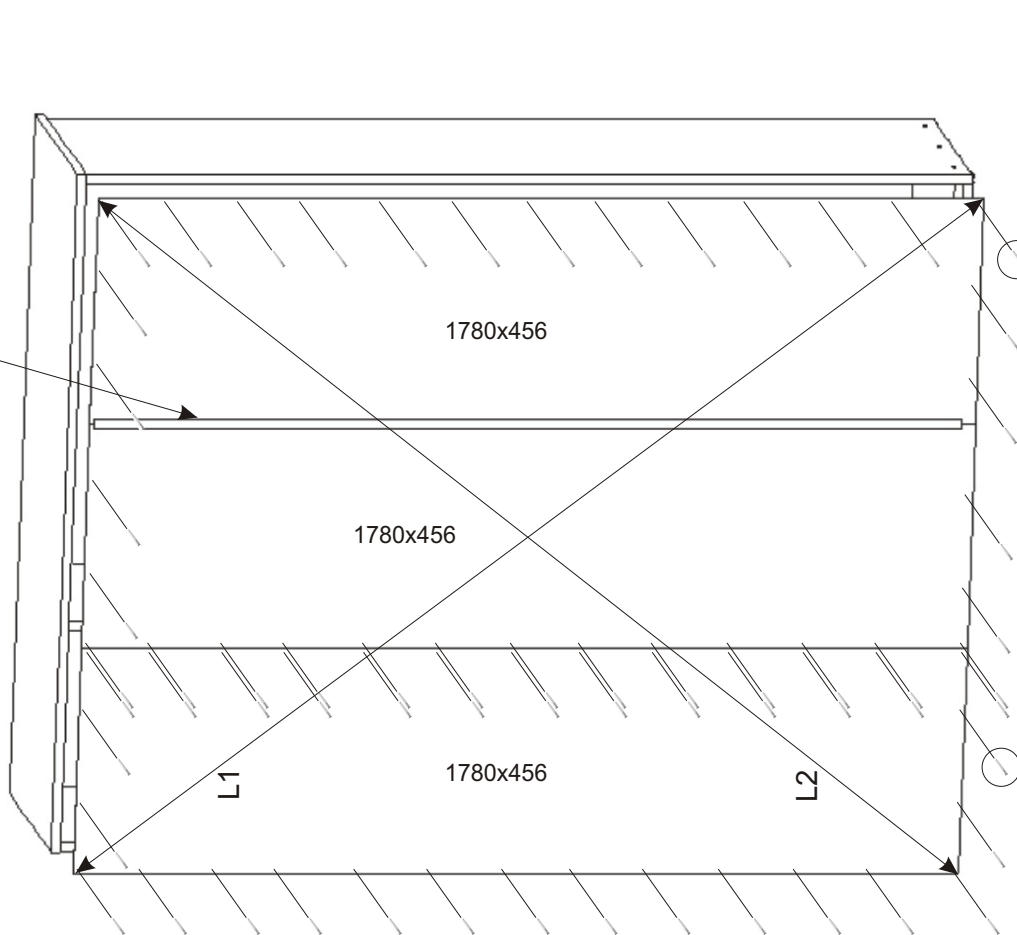

1.

2.

3.

4.

5.

6.

H lišta
1745mm
1x

Hřebík
30x

Hřebík
34x

7.

Šatní tyč
884mm
1x

Polonaložený pant
3x

Vrut 3,5x16
12x

Naložený pant
5x

Vrut 3,5x16
24x

Úchytka
3x