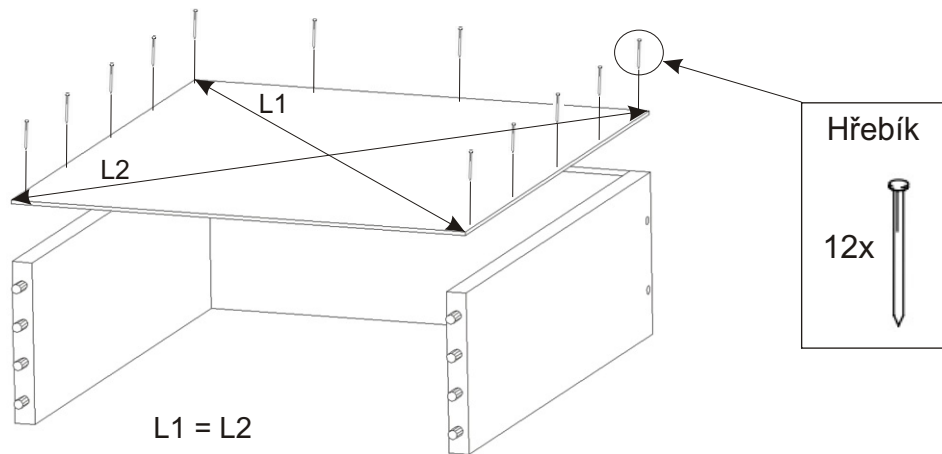

1. Montáž zásuvky 3ks

2.

3.

4.

5.