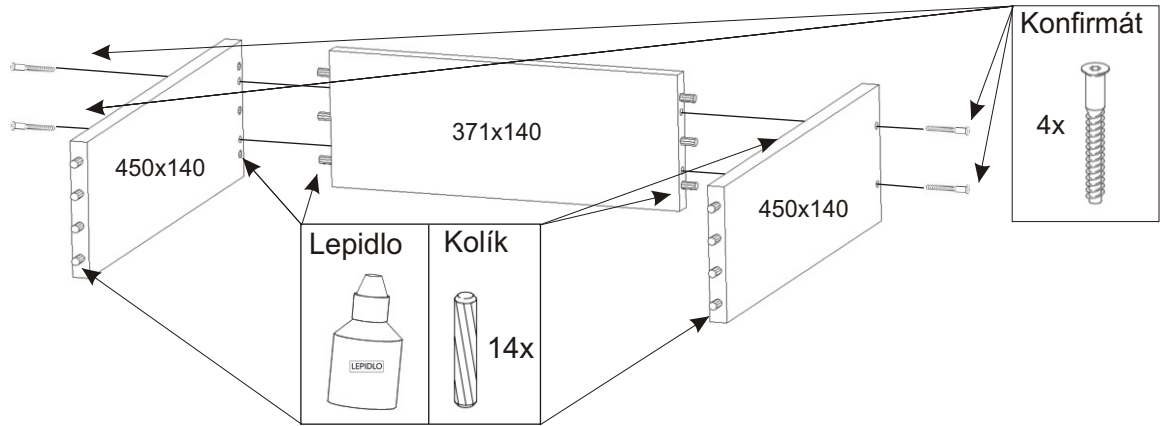

1. Montáž zásuvky 3ks

2.

3.

4.

5.