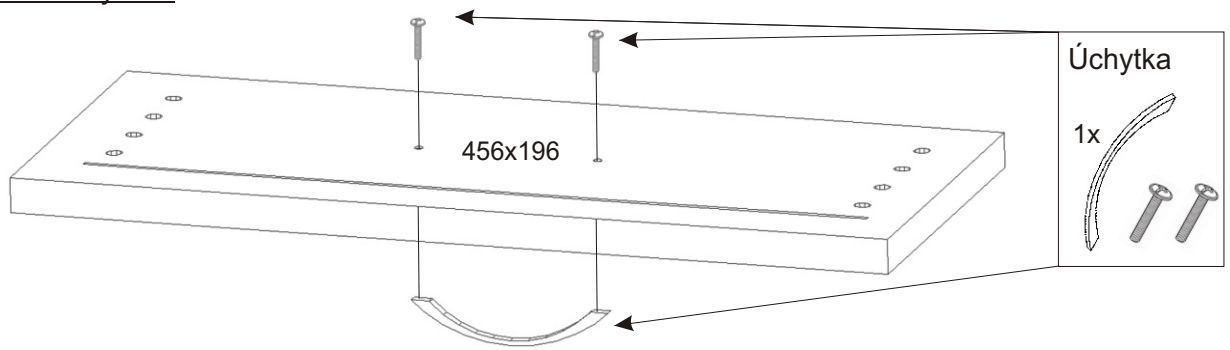

1. Montáž zásuvky 3ks