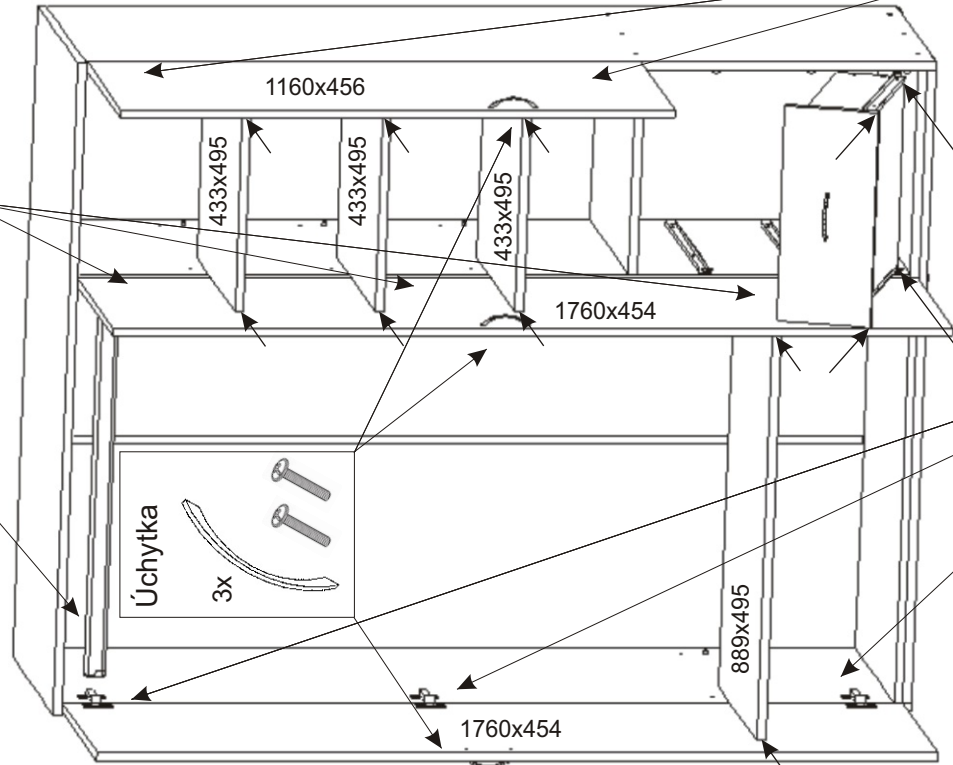

1.

2.

3.

4.

5.

6.

H lišta
1745mm
1x

Hřebík
30x

Hřebík
34x

7.

Šatní tyč
884mm
1x

Polonaložený pant
3x

Vrut 3,5x16
12x

Naložený pant
5x

Vrut 3,5x16
24x

Úchytka
3x