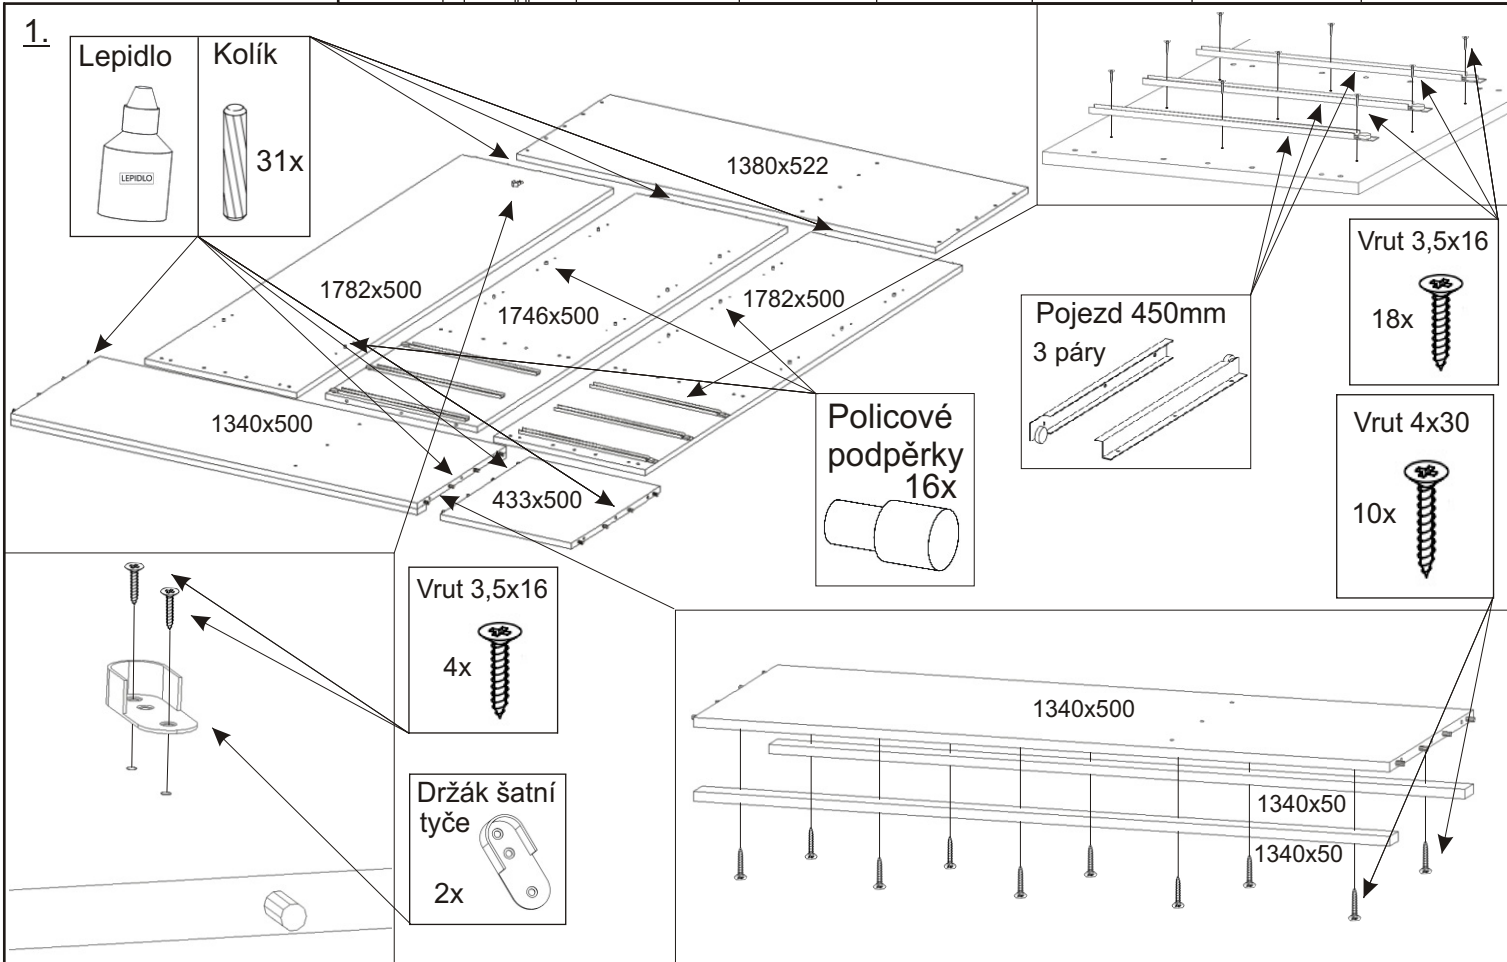

ALFA 24

| | | | | | | | |
|-----------------------------------|------------------------------------|-----------------------------------|-------------------------------------|------------------------------|--------------------------|------------------------------------|-------------------------------------|
| Pojezd 450mm 3 páry | Úchytka 6x | Naložený pant 5x | Polonaložený pant 3x | Lepidlo 2x | Kolík 73x | Konfirmát 12x 28x | |
| Hřebík 112x | H lišta 1745mm 1x | Držák šatní tyče 2x | Šatní tyč 884mm 1x | Vruty 4x30 10x | Kluzáky 6x | Vruty 3,5x16 76x | Policové podpěrky 16x |

1.

2.

3.

4.

5.

6.

H lišta
1745mm
1x

Hřebík
30x

Hřebík
34x

7.

Šatní tyč
884mm
1x

Polonaložený pant
3x

Vrut 3,5x16
12x

Naložený pant
5x

Vrut 3,5x16
24x

Úchytka
3x