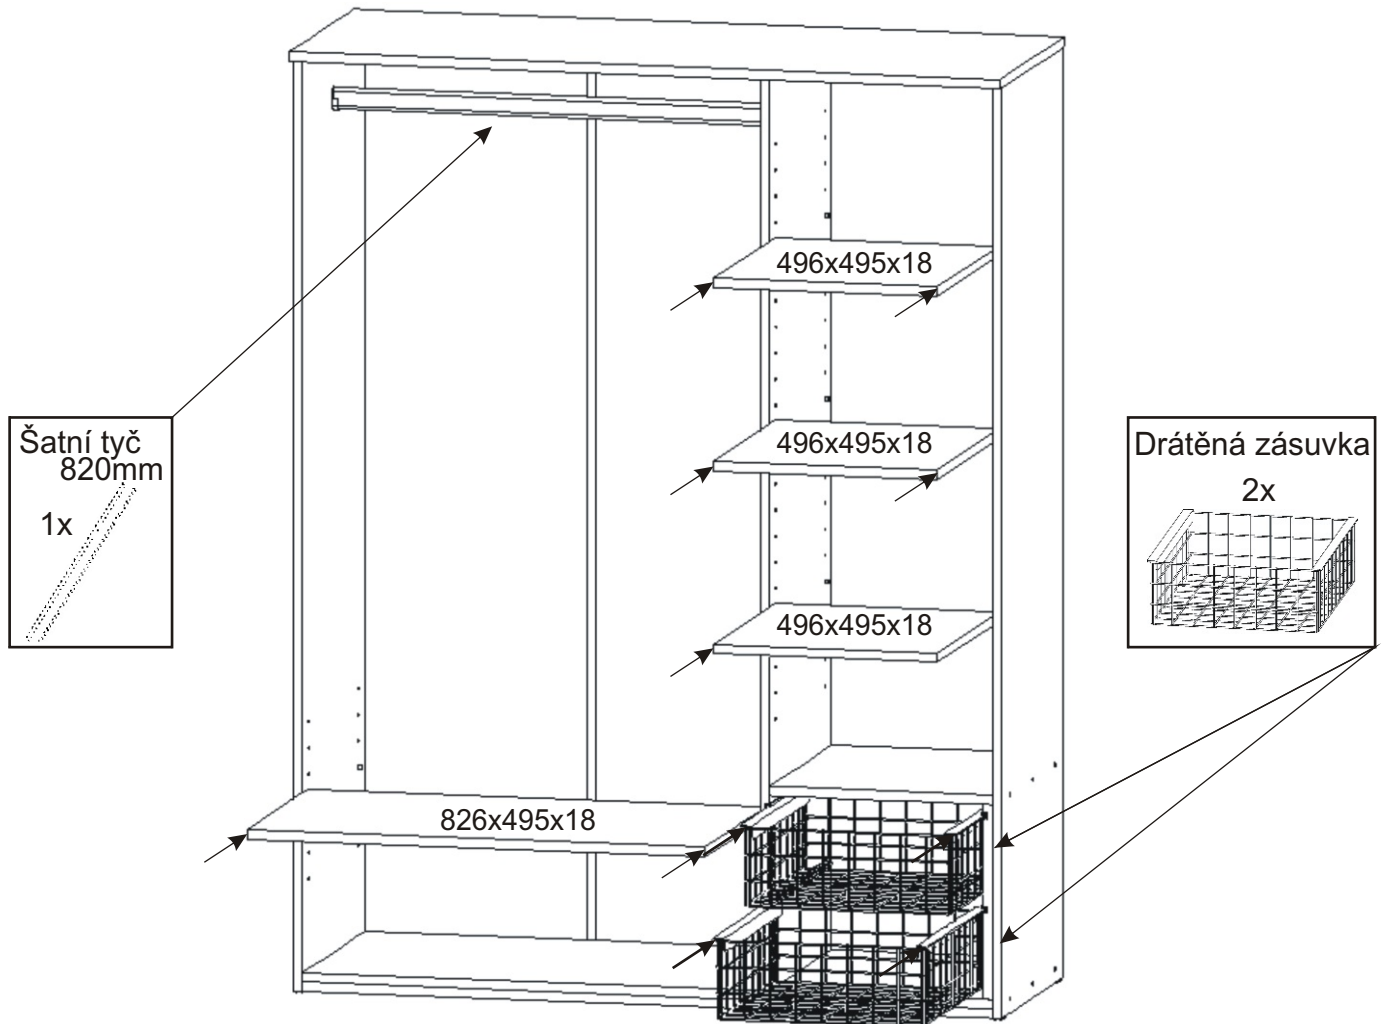

# ALFA 24 HIT

522mm 1380mm

<b>Naložený pant</b> 6x 	<b>Policové podpěrky</b> 16x 	<b>Lepidlo velké</b> 1x 	<b>Kolík</b> 31x 	<b>Konfirmát + krytky</b> 12x 15x 	<b>H lišta 1746mm</b> 1x 	<b>Hřebík</b> 78x 
<b>Polonaložený pant</b> 3x 	<b>Úchytka</b> 3x 	<b>Kluzáky</b> 6x 	<b>Držák šatní</b> 2x 	<b>Šatní tyč 820mm</b> 1x 	<b>Vrut 3,5x16</b> 40x 	<b>Vrut 4x30</b> 14x 

1.

Drátěná zásuvka

2x 488x470x160

2.

Vrut 3,5x16	Držák šatní
4x 	2x 

Policové podpěrky
16x 

Lepidlo	Kolík
	
	31x

Vrut 4x30
10x 

3.

4.

5.

6.

7.

8.

9.

Vrut 3,5x16