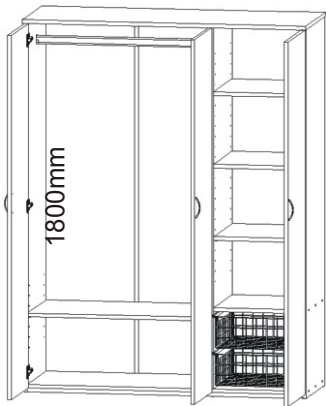

# ALFA 24 HIT

522mm 1380mm

<b>Naložený pant</b> 6x 	<b>Policové podpěrky</b> 16x 	<b>Lepidlo velké</b> 1x 	<b>Kolík</b> 31x 	<b>Konfirmát + krytky</b> 12x 15x 	<b>H lišta 1746mm</b> 1x 	<b>Hřebík</b> 78x 
<b>Polonaložený pant</b> 3x 	<b>Úchytka</b> 3x 	<b>Kluzáky</b> 6x 	<b>Držák šatní</b> 2x 	<b>Šatní tyč 820mm</b> 1x 	<b>Vrut 3,5x16</b> 40x 	<b>Vrut 4x30</b> 14x 

1.

Drátěná zásuvka

2x 488x470x160

2.

Vrut 3,5x16	Držák šatní
4x 	2x 

Policové podpěrky
16x 

Lepidlo	Kolík
	
	31x

Vrut 4x30
10x 