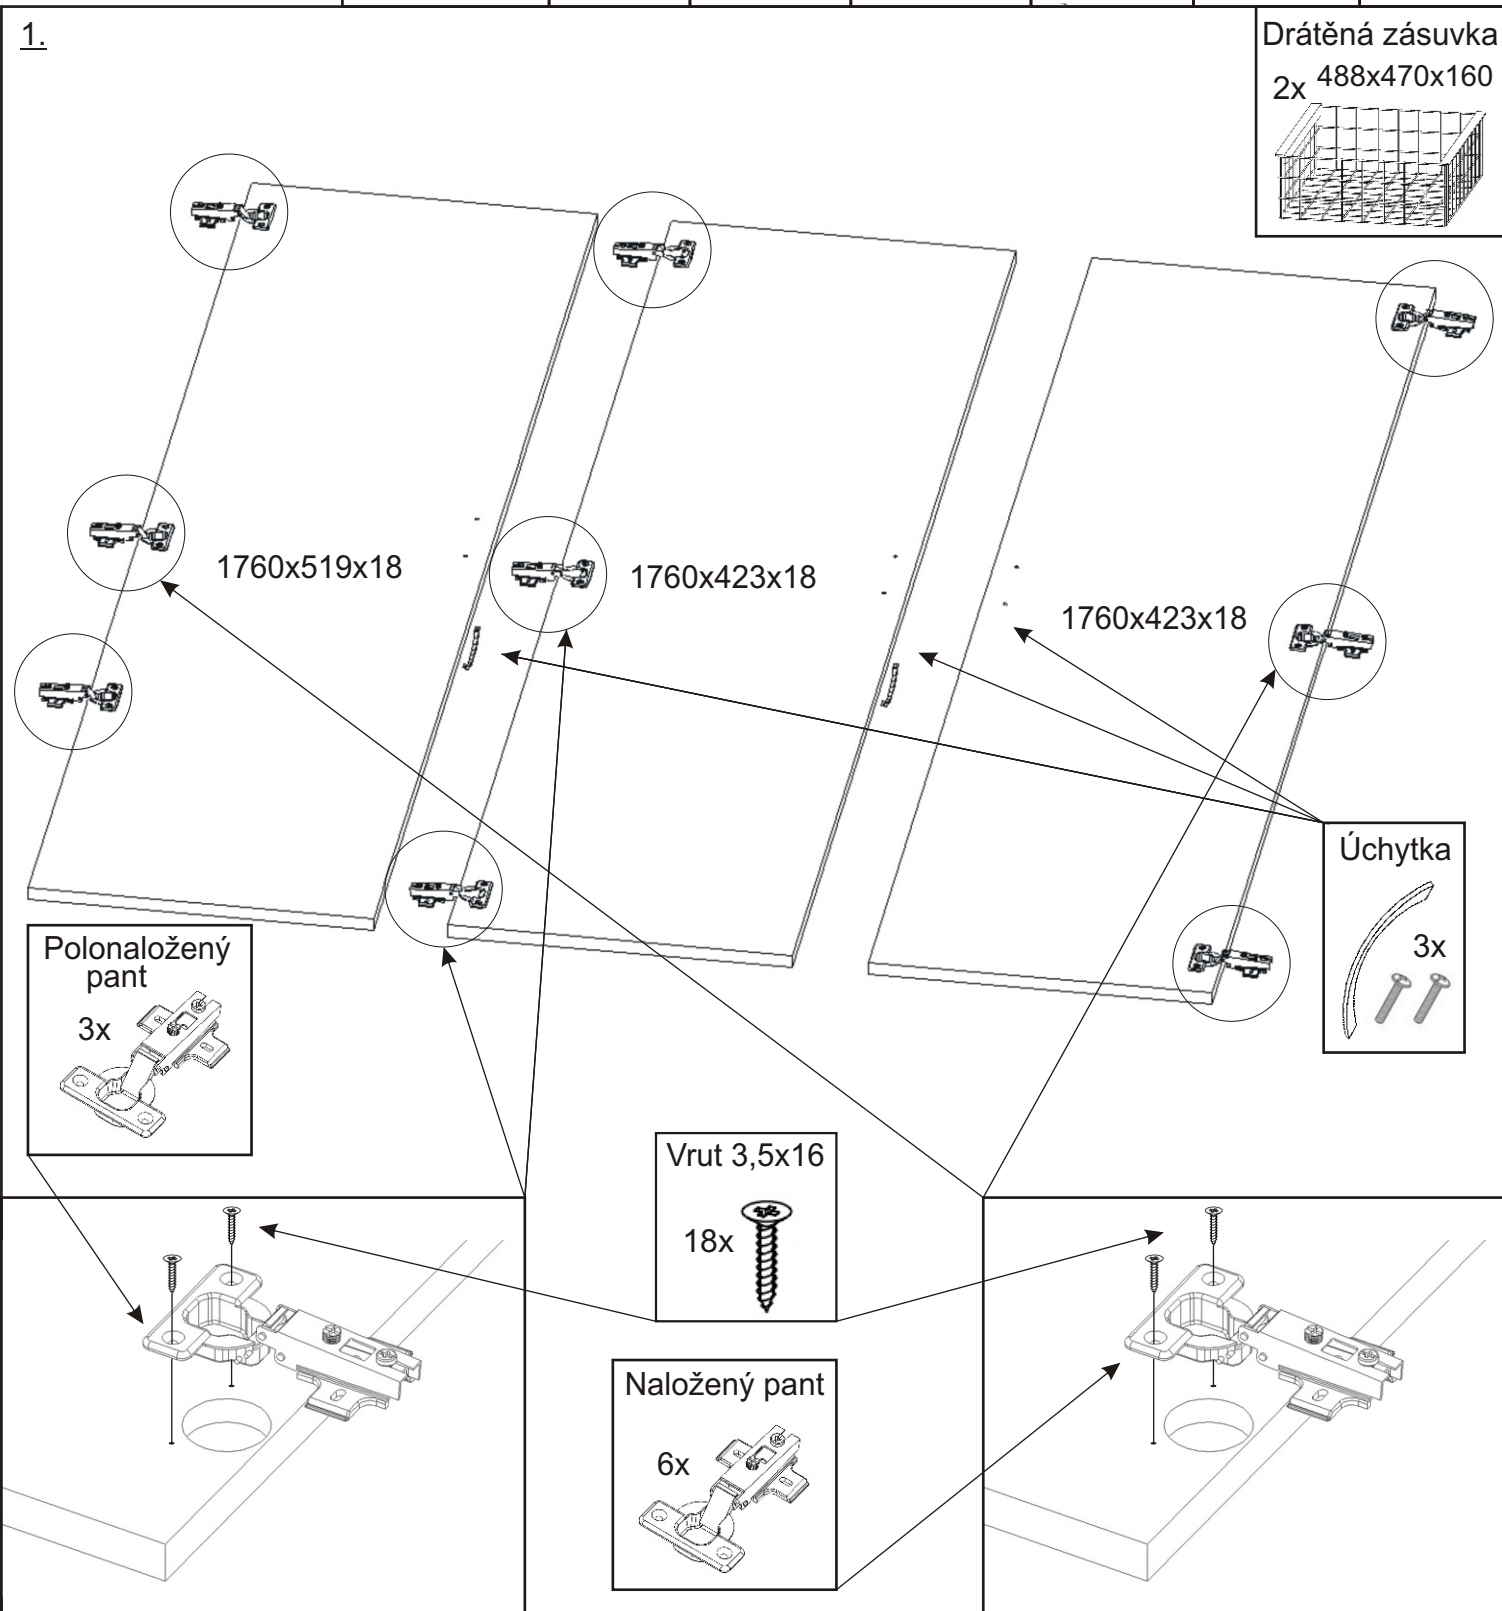

# ALFA 24 HIT

522mm 1380mm

<b>Naložený pant</b> 6x 	<b>Policové podpěrky</b> 16x 	<b>Lepidlo velké</b> 1x 	<b>Kolík</b> 31x 	<b>Konfirmát + krytky</b> 12x 15x 	<b>H lišta 1746mm</b> 1x 	<b>Hřebík</b> 78x 
<b>Polonaložený pant</b> 3x 	<b>Úchytka</b> 3x 	<b>Kluzáky</b> 6x 	<b>Držák šatní</b> 2x 	<b>Šatní tyč 820mm</b> 1x 	<b>Vrut 3,5x16</b> 40x 	<b>Vrut 4x30</b> 14x 

1.

Drátěná zásuvka

2x 488x470x160

2.

Vrut 3,5x16	Držák šatní
4x 	2x 

Policové podpěrky
16x 

Lepidlo	Kolík
	
	31x

Vrut 4x30
10x 

3.

4.

5.

6.

7.

8.

9.

Vrut 3,5x16

18x

Boční pohled