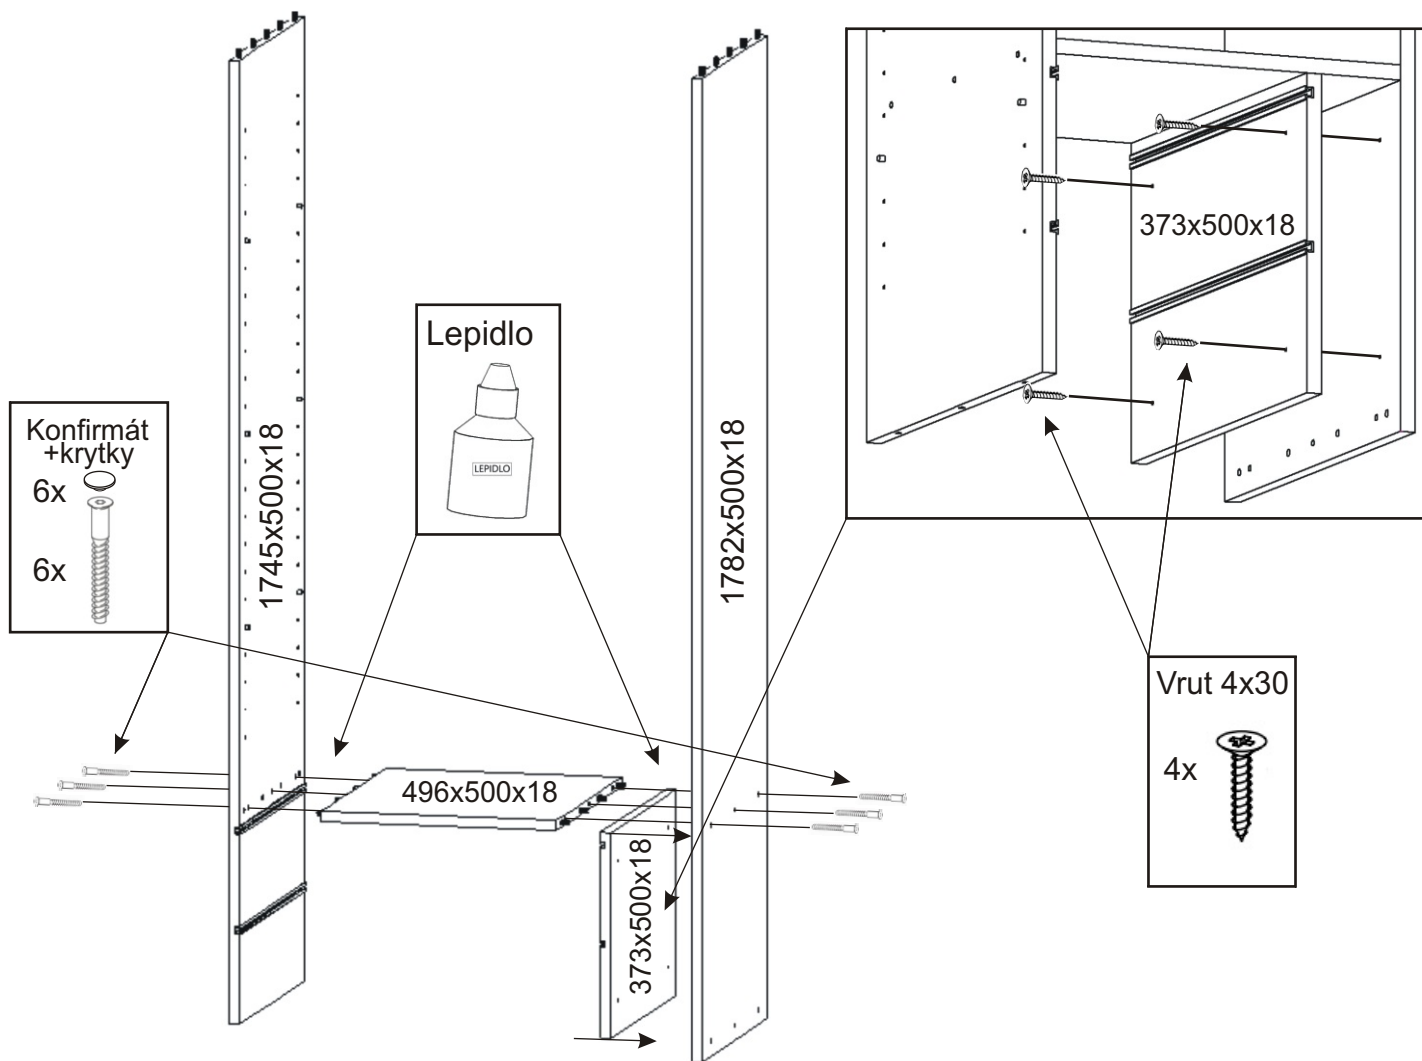

# ALFA 24 HIT

522mm 1380mm

<b>Naložený pant</b> 6x 	<b>Policové podpěrky</b> 16x 	<b>Lepidlo velké</b> 1x 	<b>Kolík</b> 31x 	<b>Konfirmát + krytky</b> 12x 15x 	<b>H lišta 1746mm</b> 1x 	<b>Hřebík</b> 78x 
<b>Polonaložený pant</b> 3x 	<b>Úchytka</b> 3x 	<b>Kluzáky</b> 6x 	<b>Držák šatní</b> 2x 	<b>Šatní tyč 820mm</b> 1x 	<b>Vrut 3,5x16</b> 40x 	<b>Vrut 4x30</b> 14x 

1.

Drátěná zásuvka

2x 488x470x160

2.

Vrut 3,5x16	Držák šatní
4x 	2x 

Policové podpěrky
16x 

Lepidlo	Kolík
	
	31x

Vrut 4x30
10x 

3.

4.

5.

6.

7.

8.

9.

Vrut 3,5x16