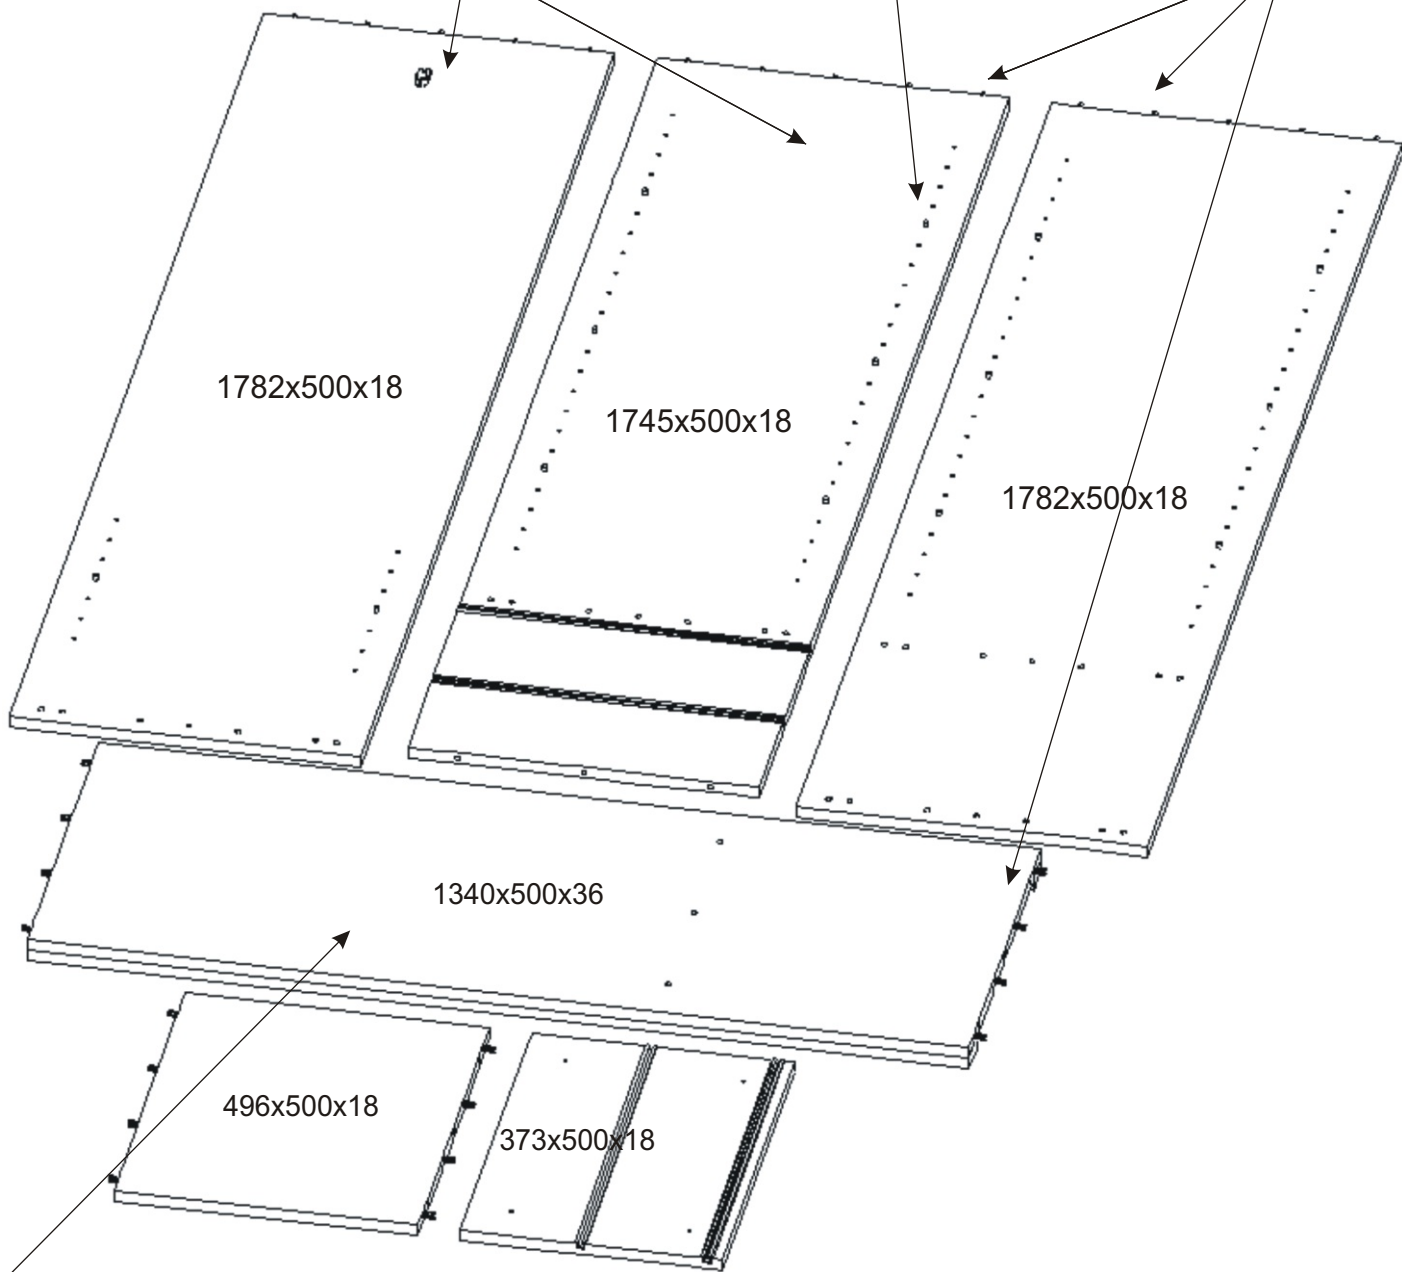

# ALFA 24 HIT

522mm 1380mm

<b>Naložený pant</b> 6x 	<b>Policové podpěrky</b> 16x 	<b>Lepidlo velké</b> 1x 	<b>Kolík</b> 31x 	<b>Konfirmát + krytky</b> 12x 15x 	<b>H lišta 1746mm</b> 1x 	<b>Hřebík</b> 78x 
<b>Polonaložený pant</b> 3x 	<b>Úchytka</b> 3x 	<b>Kluzáky</b> 6x 	<b>Držák šatní</b> 2x 	<b>Šatní tyč 820mm</b> 1x 	<b>Vrut 3,5x16</b> 40x 	<b>Vrut 4x30</b> 14x 

1.

Drátěná zásuvka

2x 488x470x160

2.

Vrut 3,5x16	Držák šatní
4x 	2x 

Policové podpěrky
16x 

Lepidlo	Kolík
	
	31x

Vrut 4x30
10x 

3.

4.

5.

6.

7.

8.

9.

Vrut 3,5x16

18x

Boční pohled