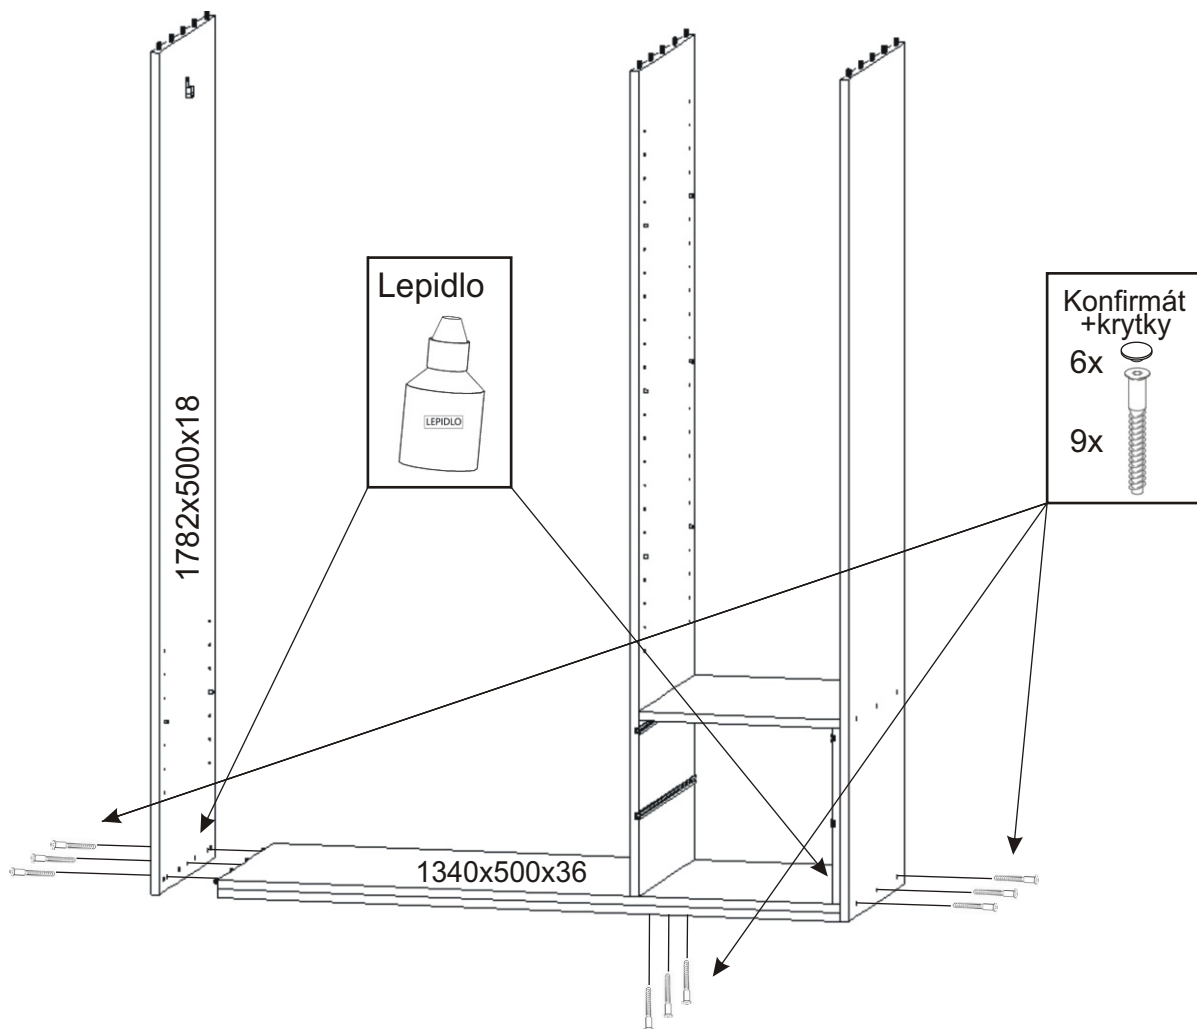

# ALFA 24 HIT

522mm 1380mm

<b>Naložený pant</b> 6x 	<b>Policové podpěrky</b> 16x 	<b>Lepidlo velké</b> 1x 	<b>Kolík</b> 31x 	<b>Konfirmát + krytky</b> 12x 15x 	<b>H lišta 1746mm</b> 1x 	<b>Hřebík</b> 78x 
<b>Polonaložený pant</b> 3x 	<b>Úchytka</b> 3x 	<b>Kluzáky</b> 6x 	<b>Držák šatní</b> 2x 	<b>Šatní tyč 820mm</b> 1x 	<b>Vrut 3,5x16</b> 40x 	<b>Vrut 4x30</b> 14x 

1.

Drátěná zásuvka

2x 488x470x160

2.

Vrut 3,5x16	Držák šatní
4x 	2x 

Policové podpěrky
16x 

Lepidlo	Kolík
	
	31x

Vrut 4x30
10x 

3.

4.

5.

6.

7.

8.

9.

Vrut 3,5x16