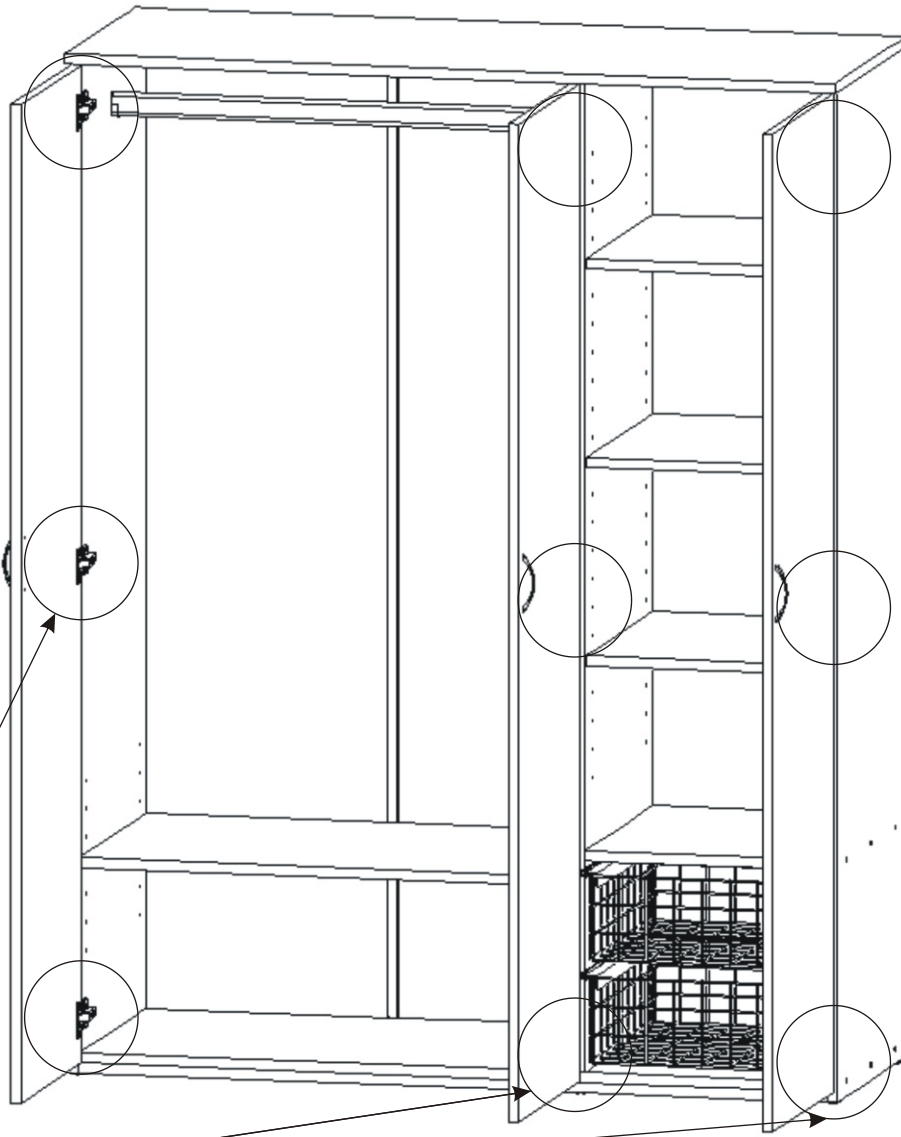

# ALFA 24 HIT

522mm 1380mm

<b>Naložený pant</b> 6x 	<b>Policové podpěrky</b> 16x 	<b>Lepidlo velké</b> 1x 	<b>Kolík</b> 31x 	<b>Konfirmát + krytky</b> 12x 15x 	<b>H lišta 1746mm</b> 1x 	<b>Hřebík</b> 78x 
<b>Polonaložený pant</b> 3x 	<b>Úchytka</b> 3x 	<b>Kluzáky</b> 6x 	<b>Držák šatní</b> 2x 	<b>Šatní tyč 820mm</b> 1x 	<b>Vrut 3,5x16</b> 40x 	<b>Vrut 4x30</b> 14x 

1.

Drátěná zásuvka

2x 488x470x160

2.

Vrut 3,5x16	Držák šatní
4x 	2x 

Policové podpěrky
16x 

Lepidlo	Kolík
	
	31x

Vrut 4x30
10x 

3.

4.

5.

6.

7.

8.

9.

Vrut 3,5x16

18x

Boční pohled