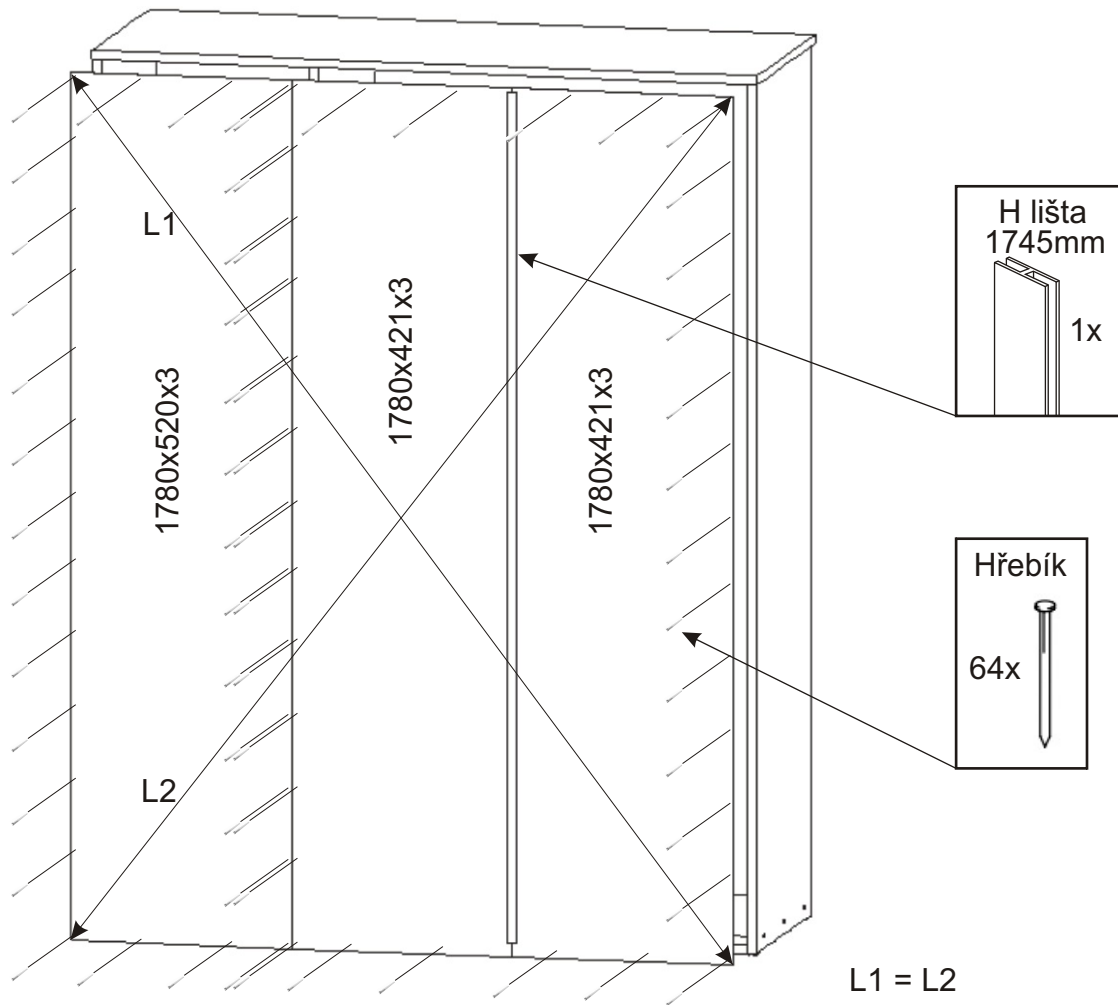

1.

Drátěná zásuvka

2x 488x470x160

2.

Vrut 3,5x16	Držák šatní
4x 	2x 

Policové podpěrky
16x 

Lepidlo	Kolík
	
	31x

Vrut 4x30
10x 

3.

4.

5.

6.

7.

8.

9.

Vrut 3,5x16

18x

Boční pohled