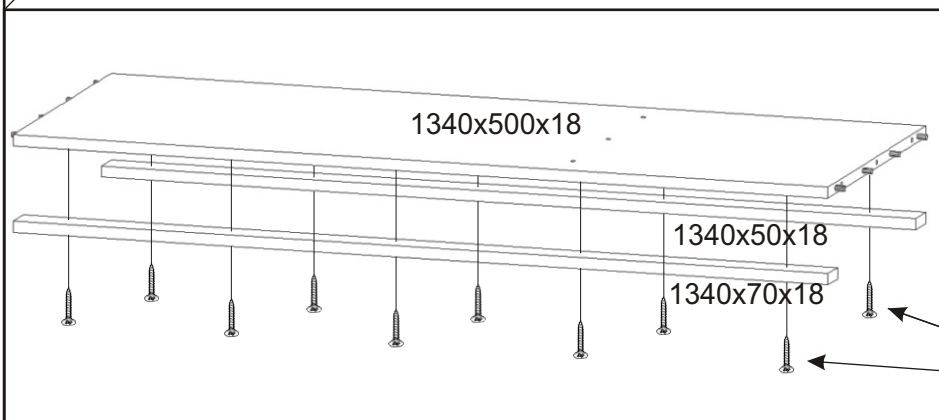

1.

Drátěná zásuvka

2x 488x470x160

2.

Vrut 3,5x16	Držák šatní
4x 	2x 

Policové podpěrky
16x 

Lepidlo	Kolík
	
	31x

Vrut 4x30
10x 