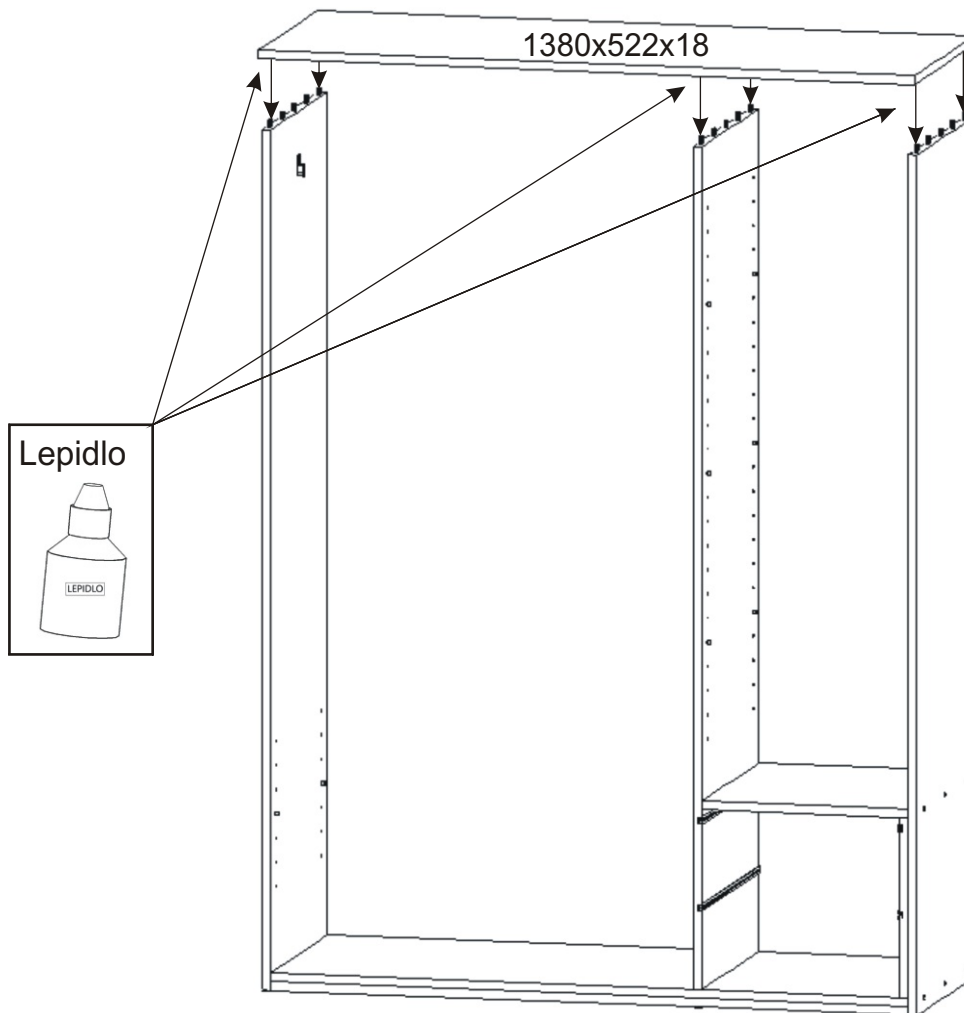

# ALFA 24 HIT

522mm 1380mm

<b>Naložený pant</b> 6x 	<b>Policové podpěrky</b> 16x 	<b>Lepidlo velké</b> 1x 	<b>Kolík</b> 31x 	<b>Konfirmát + krytky</b> 12x 15x 	<b>H lišta 1746mm</b> 1x 	<b>Hřebík</b> 78x 
<b>Polonaložený pant</b> 3x 	<b>Úchytka</b> 3x 	<b>Kluzáky</b> 6x 	<b>Držák šatní</b> 2x 	<b>Šatní tyč 820mm</b> 1x 	<b>Vrut 3,5x16</b> 40x 	<b>Vrut 4x30</b> 14x 

1.

Drátěná zásuvka

2x 488x470x160

2.

Vrut 3,5x16	Držák šatní
4x 	2x 

Policové podpěrky
16x 

Lepidlo	Kolík
	
	31x

Vrut 4x30
10x 

3.

4.

5.

6.

7.

8.

9.

Vrut 3,5x16

18x

Boční pohled