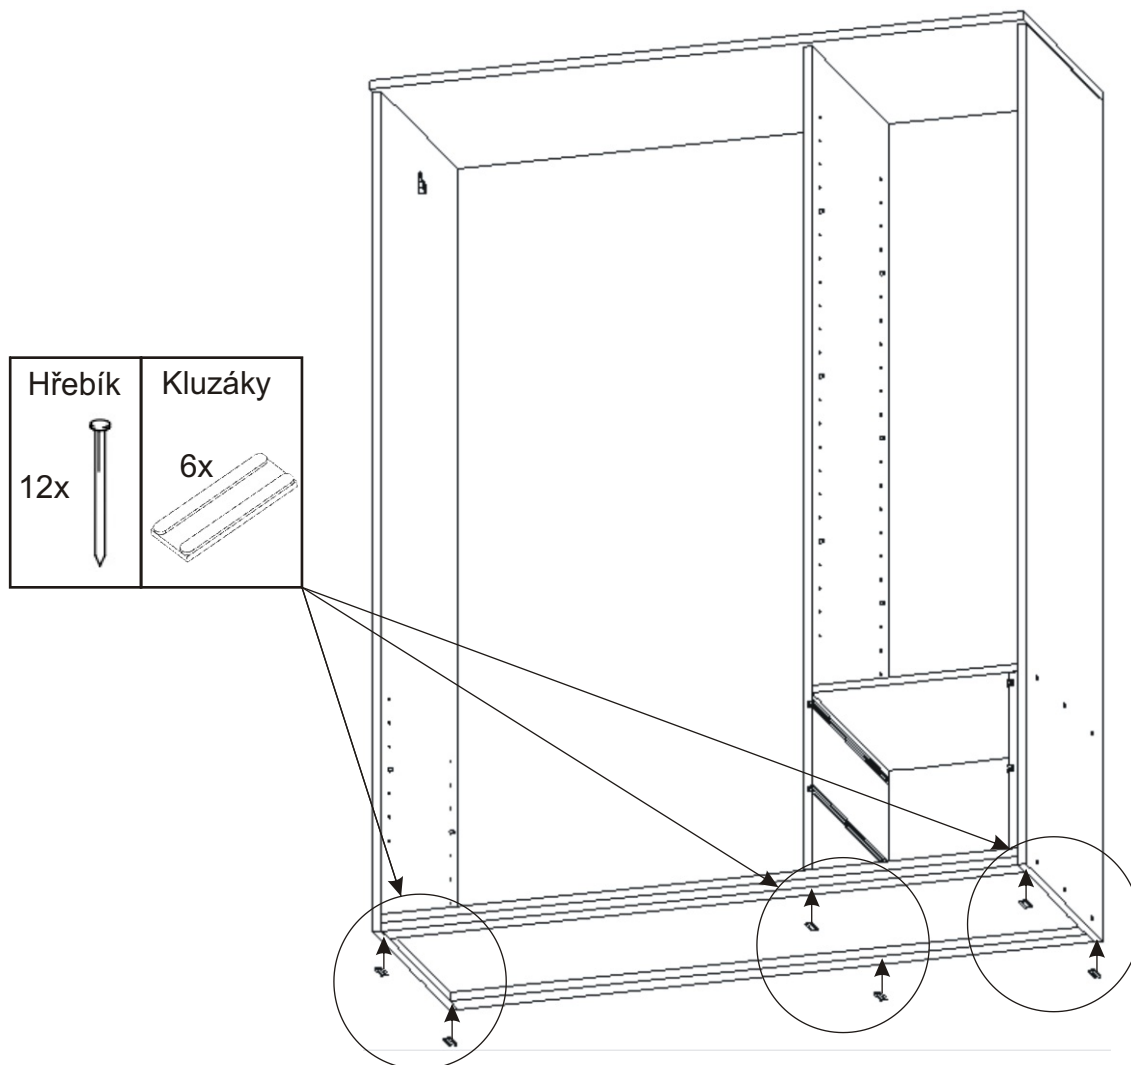

# ALFA 24 HIT

522mm 1380mm

<b>Naložený pant</b> 6x 	<b>Policové podpěrky</b> 16x 	<b>Lepidlo velké</b> 1x 	<b>Kolík</b> 31x 	<b>Konfirmát + krytky</b> 12x 15x 	<b>H lišta 1746mm</b> 1x 	<b>Hřebík</b> 78x 
<b>Polonaložený pant</b> 3x 	<b>Úchytka</b> 3x 	<b>Kluzáky</b> 6x 	<b>Držák šatní</b> 2x 	<b>Šatní tyč 820mm</b> 1x 	<b>Vrut 3,5x16</b> 40x 	<b>Vrut 4x30</b> 14x 

3.

4.

5.

6.

7.

8.

9.

Vrut 3,5x16

18x

Boční pohled