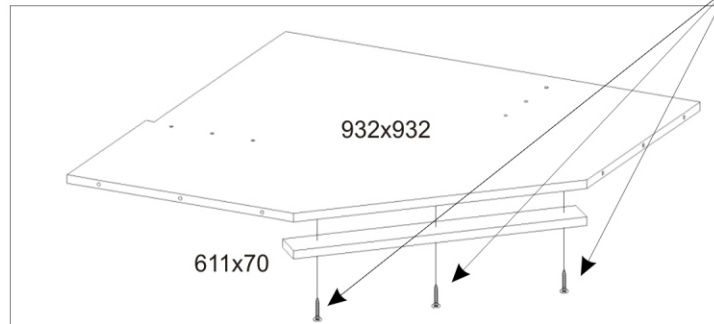

Úchytka 4x	Pant 45stuňů 10x	Lepidlo 1x	Kolík 15x	Hřebík 130x	Konfirmát 36x	H lišta 1737mm 1x
Držák šatní tyče 2x	Šatní tyč 590mm 1x	Vruty 4x30 3x	Kluzáky 6x	Vruty 3,5x16 44x	Policové podpěrky 32x	

1.