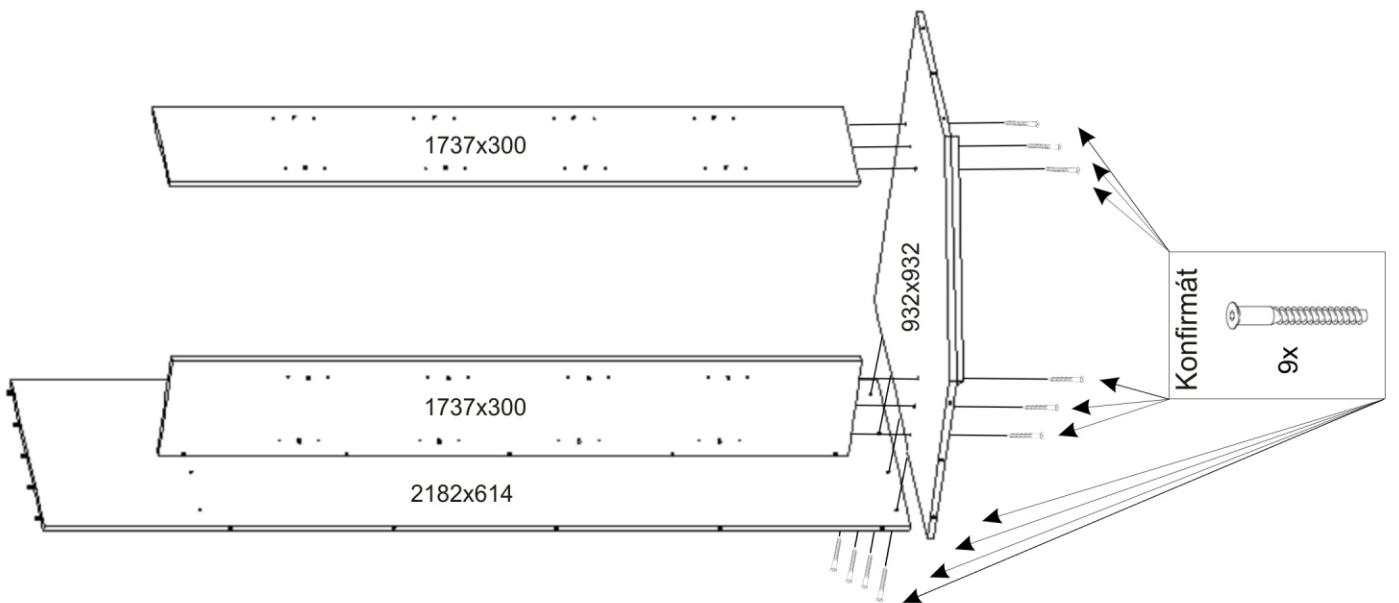

ALFA 23

Úchytka 4x	Pant 45stuňů 10x	Lepidlo 1x	Kolík 15x	Hřebík 130x	Konfirmát 36x	H lišta 1737mm 1x
Držák šatní tyče 2x	Šatní tyč 590mm 1x	Vruty 4x30 3x	Kluzáky 6x	Vruty 3,5x16 44x	Policové podpěrky 32x	

1.

2.