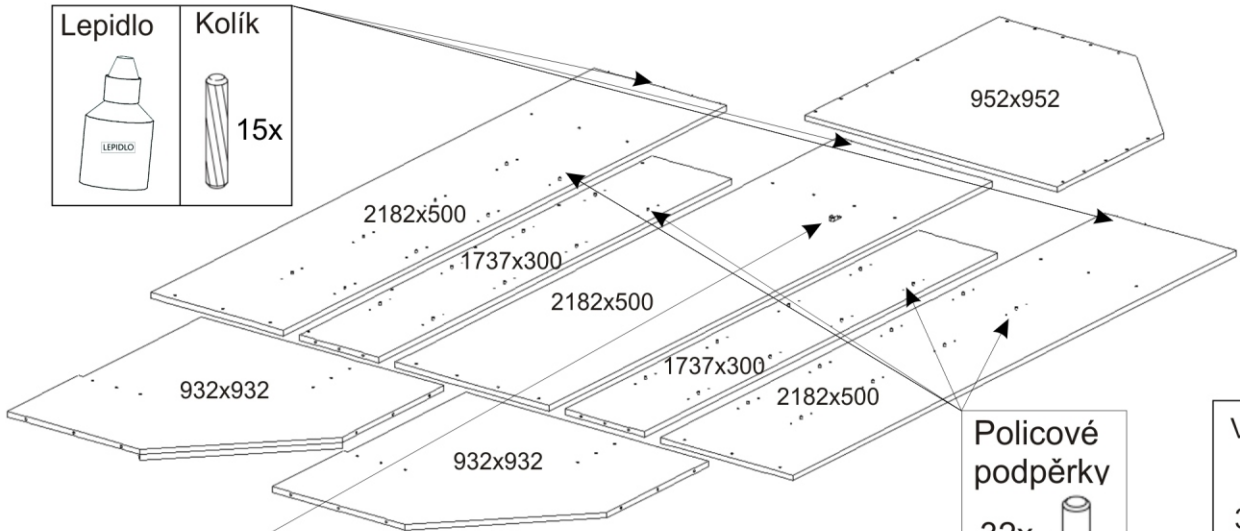

Úchytka 4x	Pant 45stuňů 10x	Lepidlo 1x	Kolík 15x	Hřebík 130x	Konfirmát 36x	H lišta 1737mm 1x
Držák šatní tyče 2x	Šatní tyč 590mm 1x	Vruty 4x30 3x	Kluzáky 6x	Vruty 3,5x16 44x	Policové podpěrky 32x	

1.