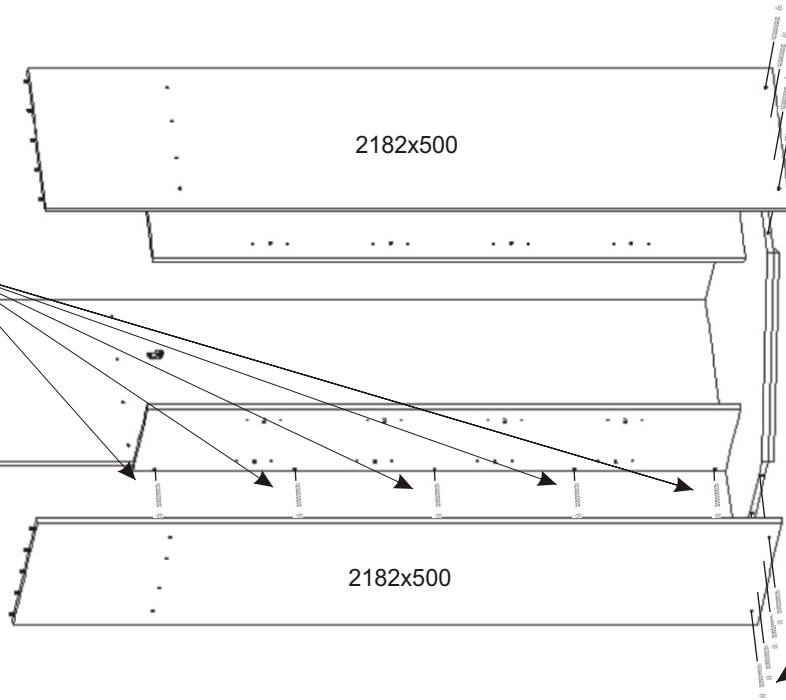

ALFA 23

952mm 952mm

Úchytka 	Pant 45stuňů 	Lepidlo 	Kolík 	Hřebík 	Konfirmát + krytky 	H lišta
Držák šatní tyče 	Šatní tyč 	Vrutky 4x30 	Kluzáky 	Vrutky 3,5x16 	Policové podpěrky 	

1.

2.

3.

Konfirmát
5x

Konfirmát +krytky
8x 8x

4.

Konfirmát +krytky
8x 18x

Krytka
16x

5.

Lepidlo

6.

7.

8.