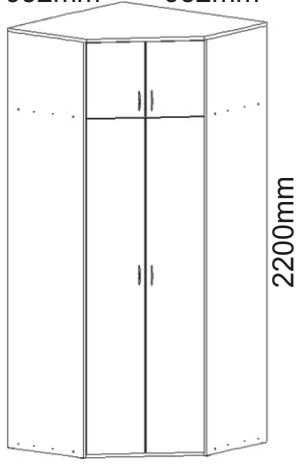

ALFA 23

952mm 952mm

Úchytka 	Pant 45stuňů 	Lepidlo 	Kolík 	Hřebík 	Konfirmát + krytky 	H lišta
Držák šatní tyče 	Šatní tyč 	Vrutky 4x30 	Kluzáky 	Vrutky 3,5x16 	Policové podpěrky 	

1.

2.

3.

Konfirmát
5x

Konfirmát +krytky
8x 8x

4.

Konfirmát +krytky
8x 18x

Krytka
16x

5.

Lepidlo

6.

7.

8.