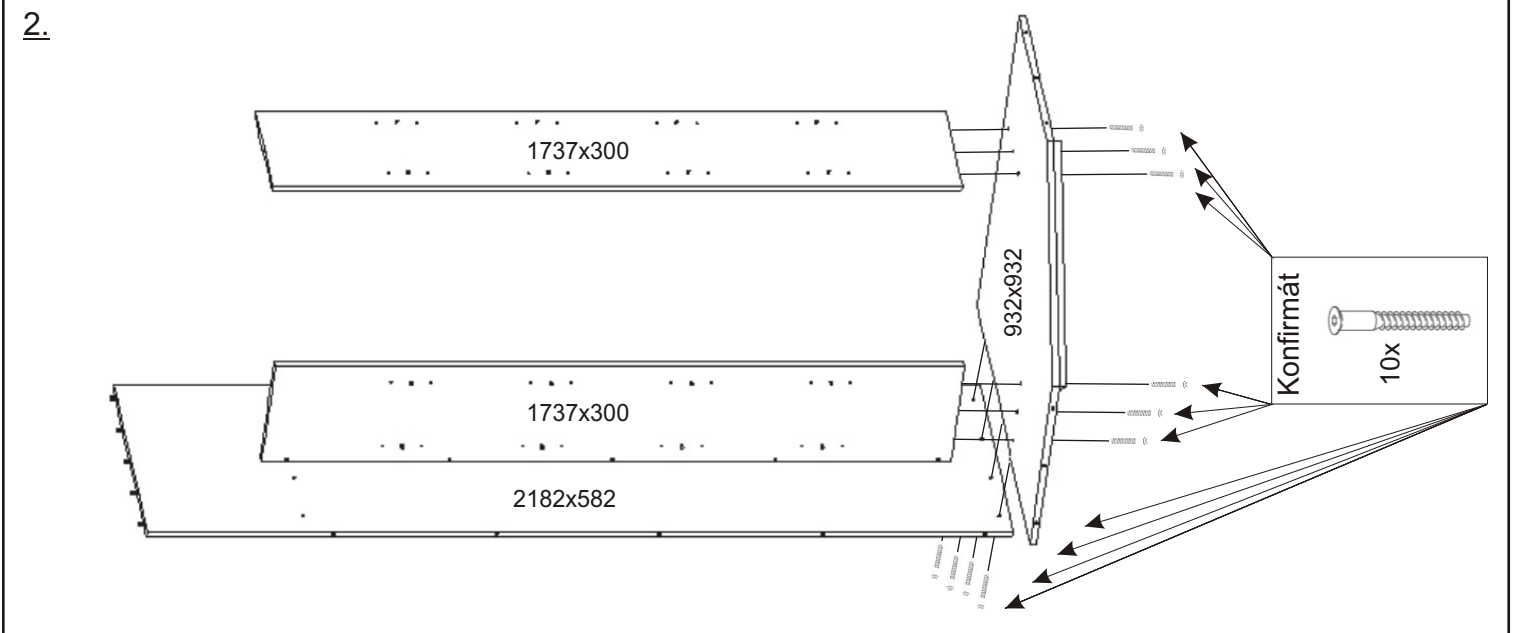

ALFA 23

952mm 952mm

Úchytka 	Pant 45stuňů 	Lepidlo 	Kolík 	Hřebík 	Konfirmát + krytky 	H lišta
Držák šatní tyče 	Šatní tyč 	Vrutky 4x30 	Kluzáky 	Vrutky 3,5x16 	Policové podpěrky 	

1.

2.

3.

Konfirmát
5x

Konfirmát +krytky
8x 8x

4.

Konfirmát +krytky
8x 18x

Krytka
16x

5.

Lepidlo

6.

7.

8.