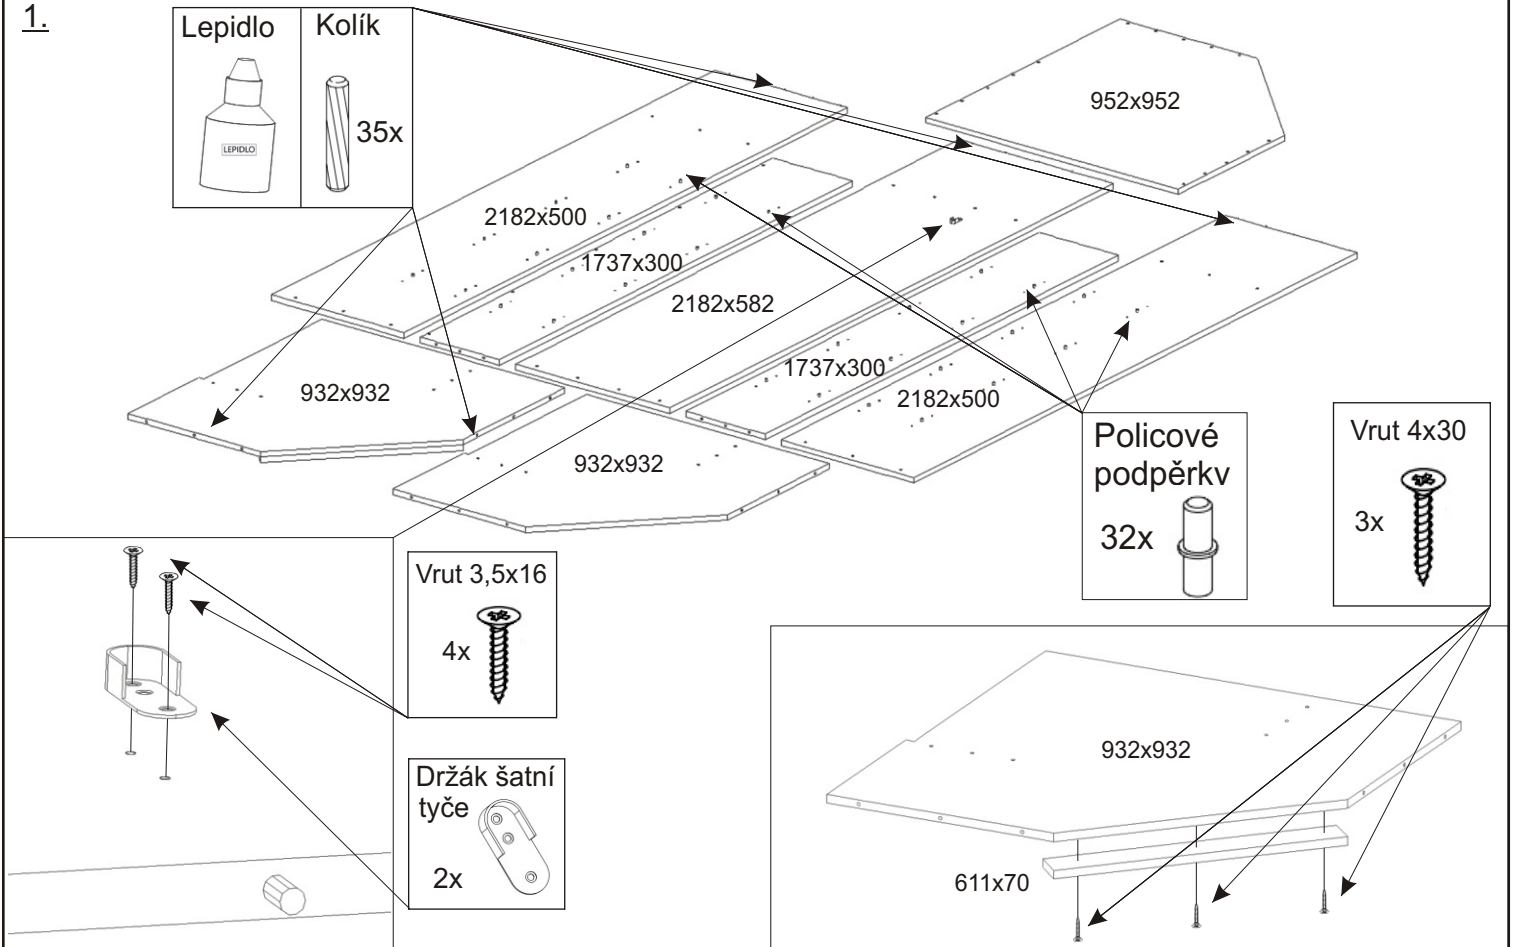

ALFA 23

952mm 952mm

Úchytka 	Pant 45stuňů 	Lepidlo 	Kolík 	Hřebík 	Konfirmát + krytky 	H lišta
Držák šatní tyče 	Šatní tyč 	Vrutky 4x30 	Kluzáky 	Vrutky 3,5x16 	Policové podpěrky 	

1.

2.

3.

Konfirmát
5x

Konfirmát +krytky
8x 8x

4.

Konfirmát +krytky
8x 18x

Krytka
16x

5.

Lepidlo

6.

7.

8.