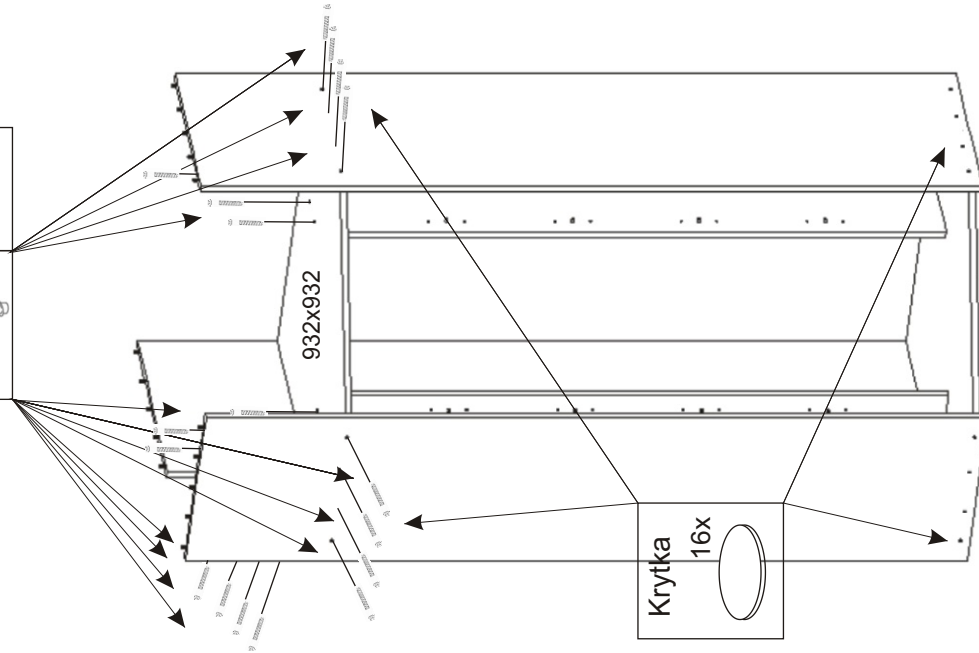

ALFA 23

952mm 952mm

Úchytka 	Pant 45stuňů 	Lepidlo 	Kolík 	Hřebík 	Konfirmát + krytky 	H lišta
Držák šatní tyče 	Šatní tyč 	Vrutky 4x30 	Kluzáky 	Vrutky 3,5x16 	Policové podpěrky 	

1.

2.

3.

Konfirmát
5x

Konfirmát +krytky
8x 8x

4.

Konfirmát +krytky
8x 18x

Krytka
16x

5.

Lepidlo

6.

7.

8.