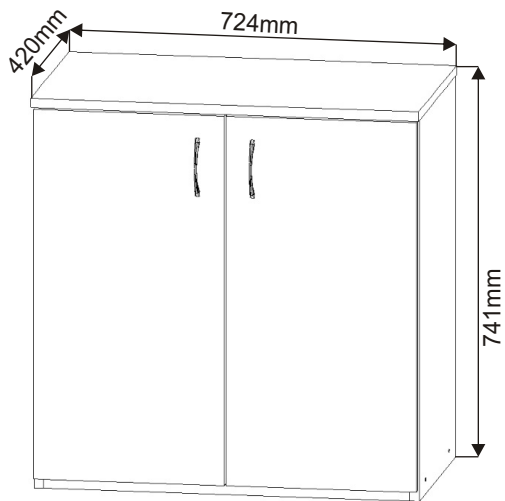

ALFA 165

Naložený pant 4x 	Úchytka 96mm 2x 4x 4x22mm 	Kolík 35mm 16x 	Lepidlo 40ml 1x 	Konfirmát 50mm 4x 	Krytka 4x
Hřebík 33x 	Vrut 4x16 16x 	Vrut 4x30 6x 	Kluzáky 4x 	Policové podpěrky 4x 	H lišta 684mm 1x

2.

3.

4.

5.

L1 = L2

6.

7.