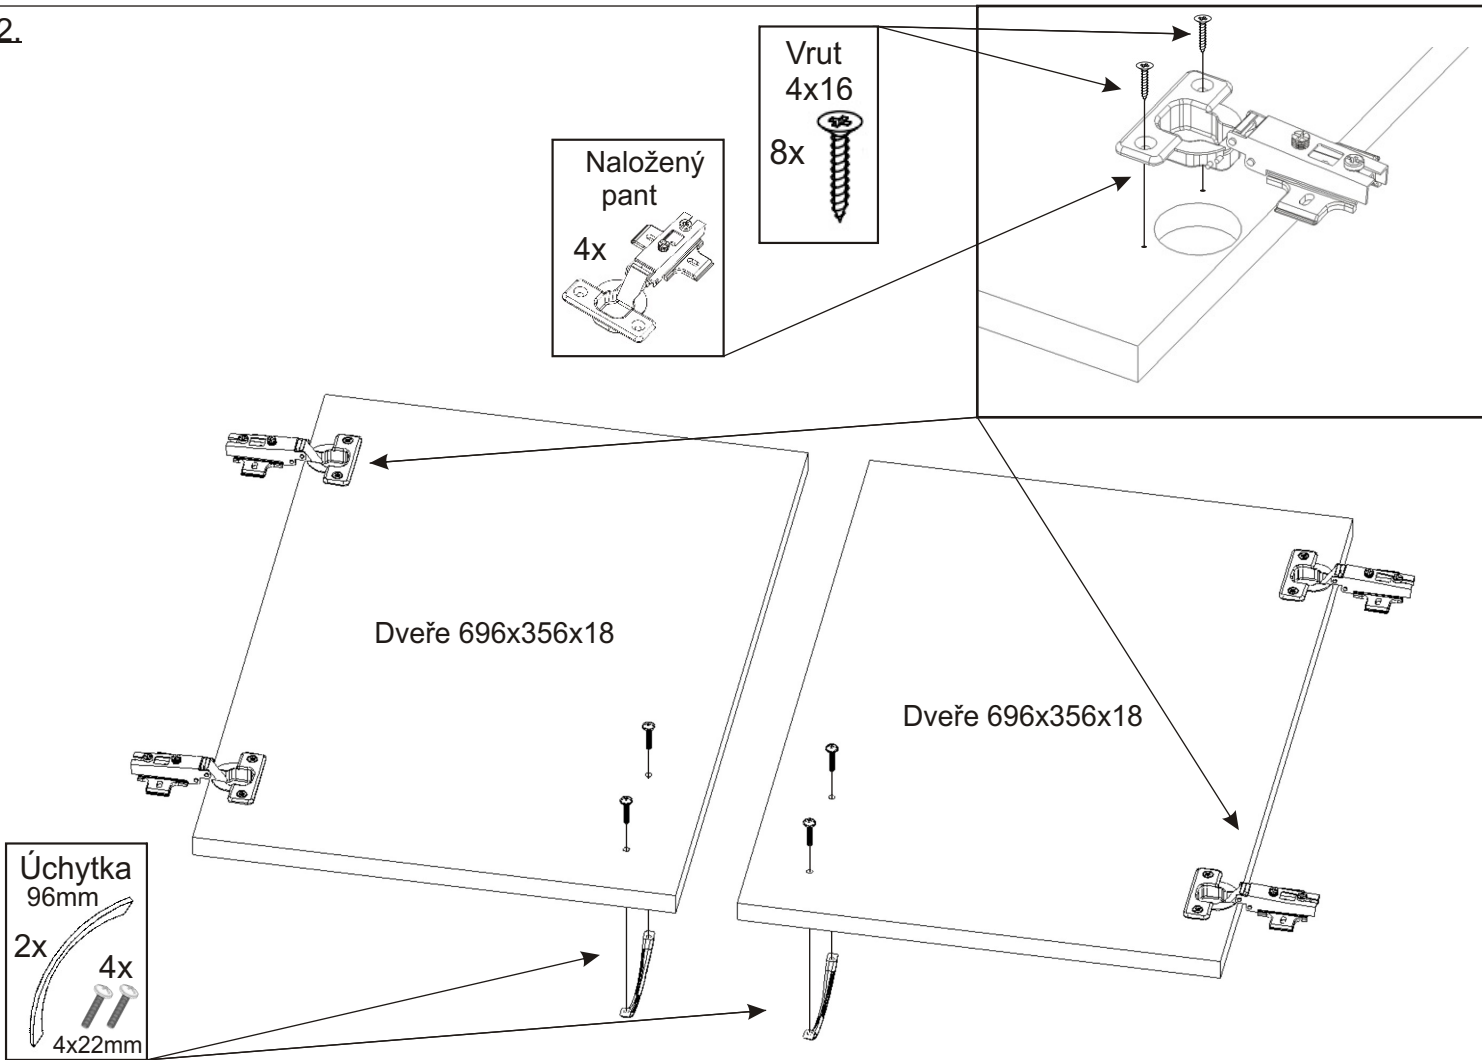

ALFA 165

Naložený pant 4x 	Úchytka 96mm 2x 4x 4x22mm 	Kolík 35mm 16x 	Lepidlo 40ml 1x 	Konfirmát 50mm 4x 	Krytka 4x
Hřebík 33x 	Vrut 4x16 16x 	Vrut 4x30 6x 	Kluzáky 4x 	Policové podpěrky 4x 	H lišta 684mm 1x

2.

3.

4.

5.

L1 = L2

6.

7.