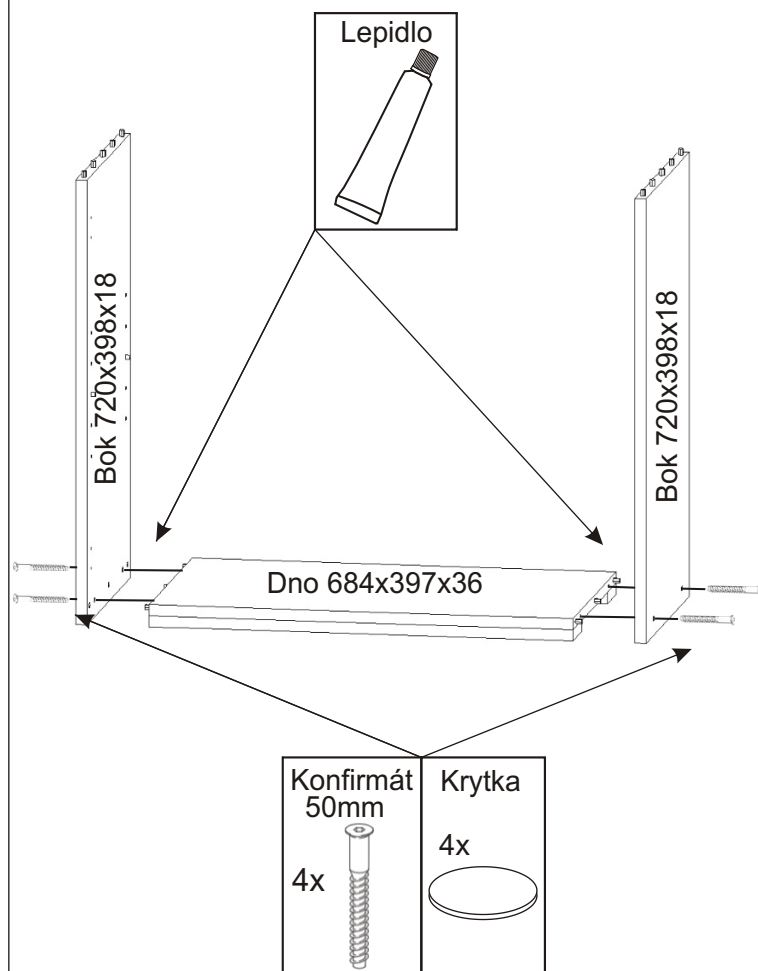

ALFA 165

Naložený pant 4x 	Úchytka 96mm 2x 4x 4x22mm 	Kolík 35mm 16x 	Lepidlo 40ml 1x 	Konfirmát 50mm 4x 	Krytka 4x
Hřebík 33x 	Vrut 4x16 16x 	Vrut 4x30 6x 	Kluzáky 4x 	Policové podpěrky 4x 	H lišta 684mm 1x

2.

3.

4.

5.

L1 = L2

6.

7.