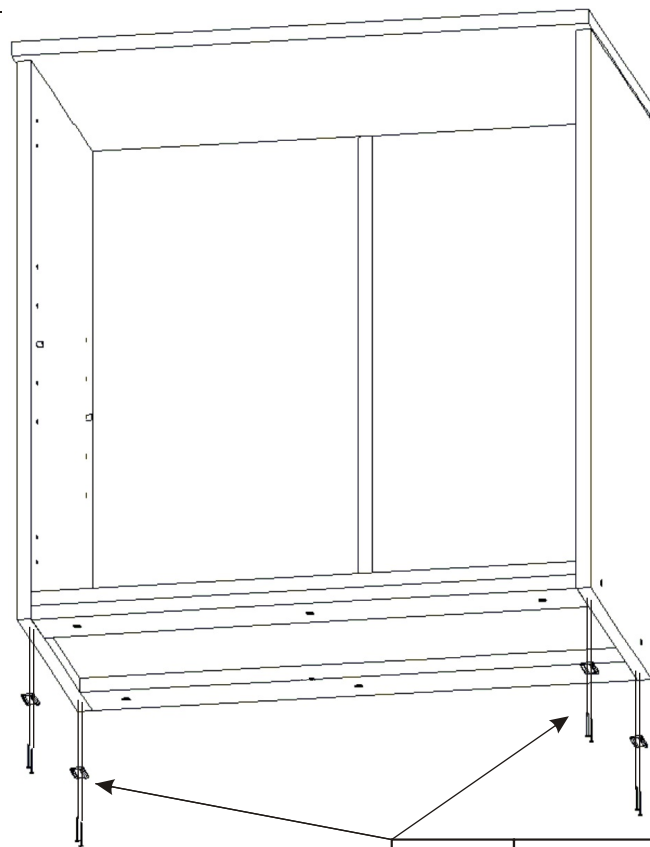

ALFA 165

Naložený pant 4x 	Úchytka 96mm 2x 4x 4x22mm 	Kolík 35mm 16x 	Lepidlo 40ml 1x 	Konfirmát 50mm 4x 	Krytka 4x
Hřebík 33x 	Vrut 4x16 16x 	Vrut 4x30 6x 	Kluzáky 4x 	Policové podpěrky 4x 	H lišta 684mm 1x

2.

3.

4.

5.

L1 = L2

6.

7.