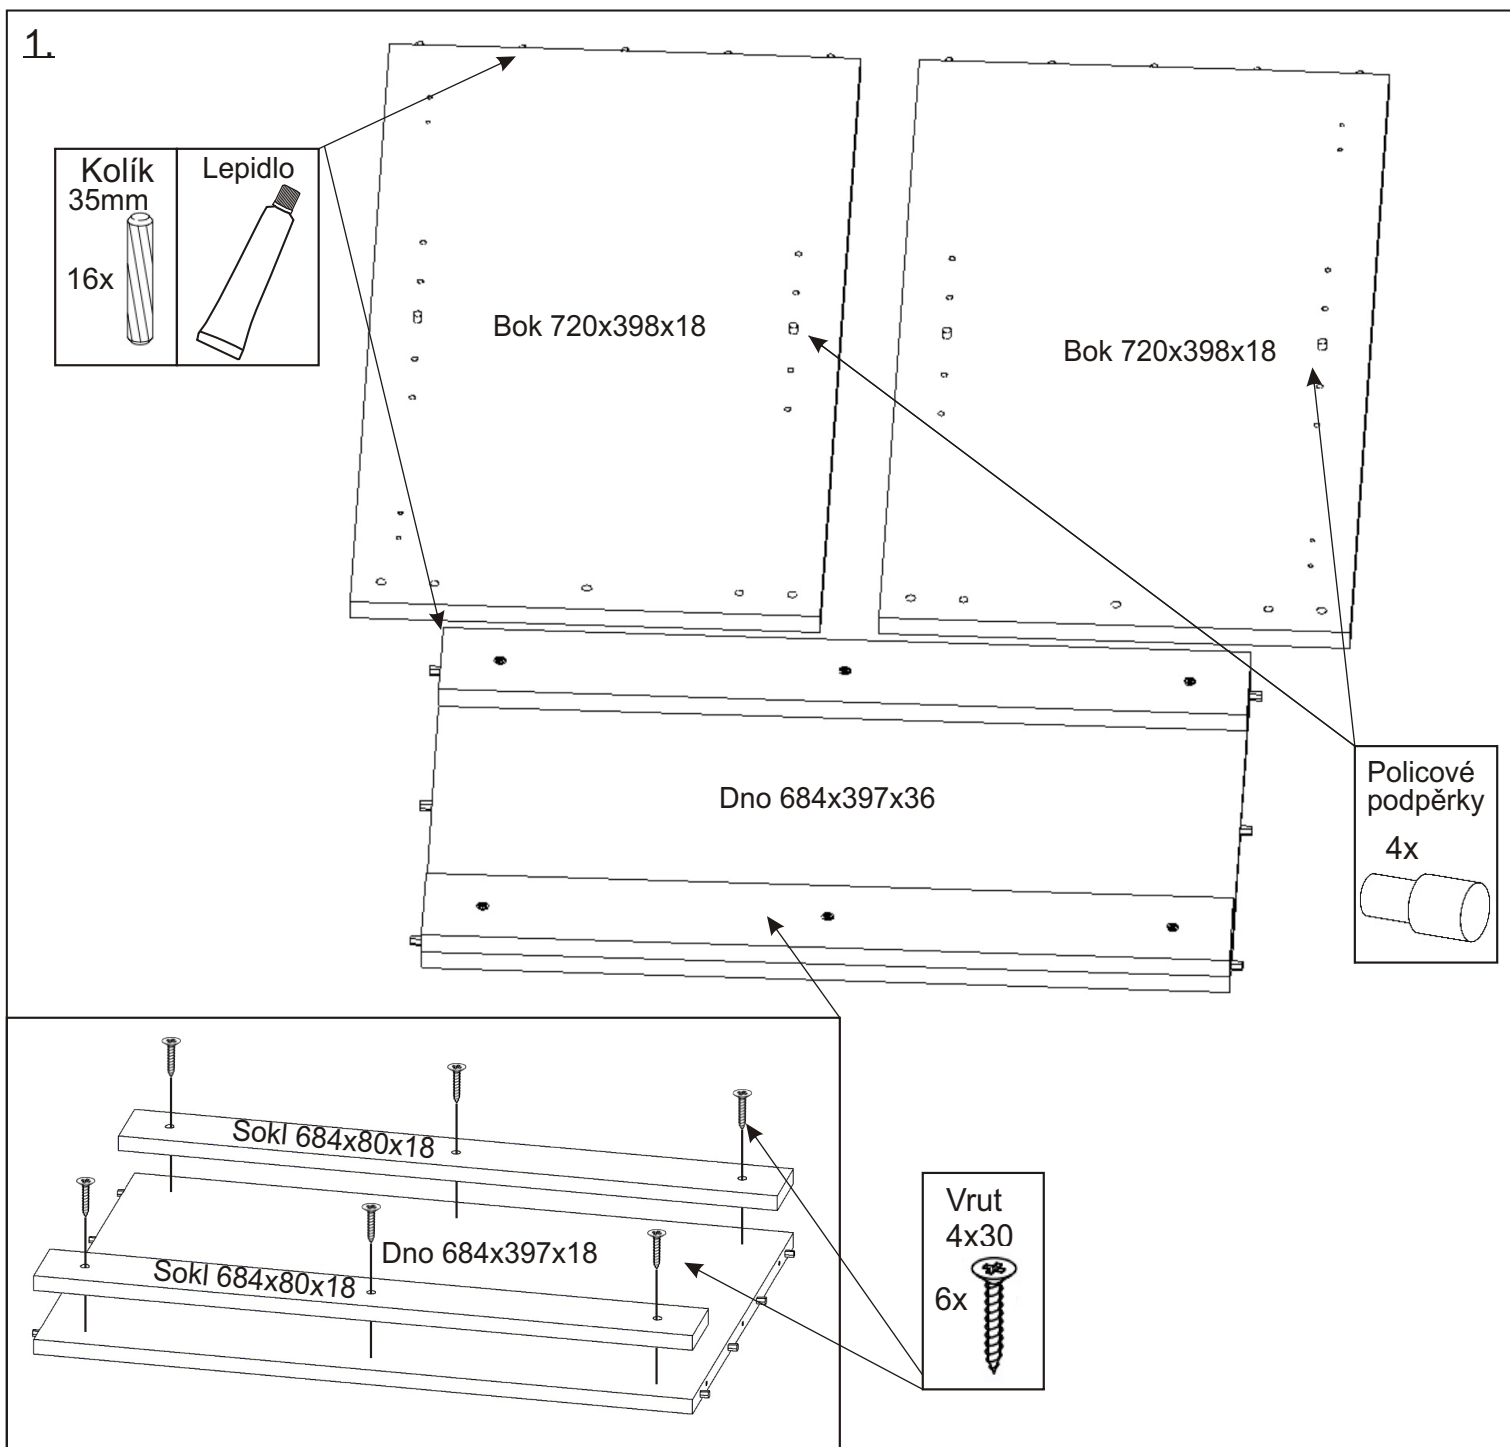

ALFA 165

Naložený pant 4x 	Úchytka 96mm 2x 4x 4x22mm 	Kolík 35mm 16x 	Lepidlo 40ml 1x 	Konfirmát 50mm 4x 	Krytka 4x
Hřebík 33x 	Vrut 4x16 16x 	Vrut 4x30 6x 	Kluzáky 4x 	Policové podpěrky 4x 	H lišta 684mm 1x

2.

3.

4.

5.

L1 = L2

6.

7.