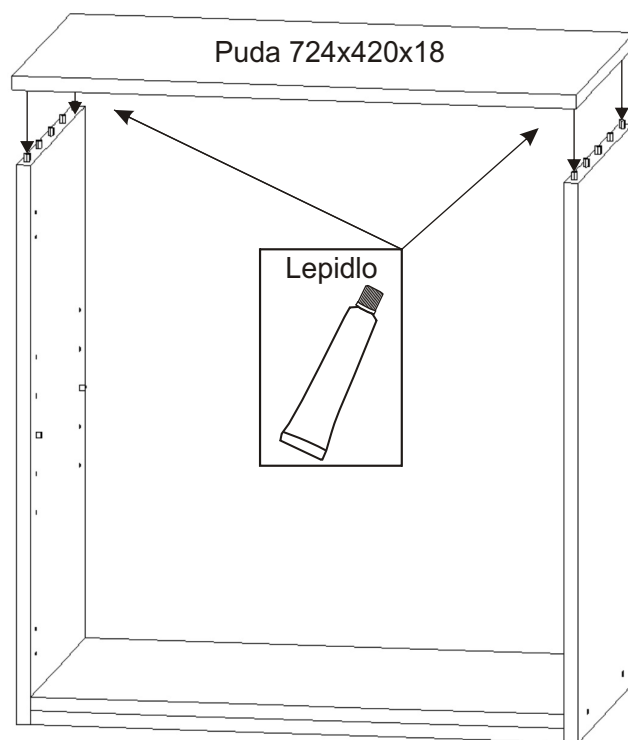

ALFA 165

Naložený pant 4x 	Úchytka 96mm 2x 4x 4x22mm 	Kolík 35mm 16x 	Lepidlo 40ml 1x 	Konfirmát 50mm 4x 	Krytka 4x
Hřebík 33x 	Vrut 4x16 16x 	Vrut 4x30 6x 	Kluzáky 4x 	Policové podpěrky 4x 	H lišta 684mm 1x

2.

3.

4.

5.

L1 = L2

6.

7.