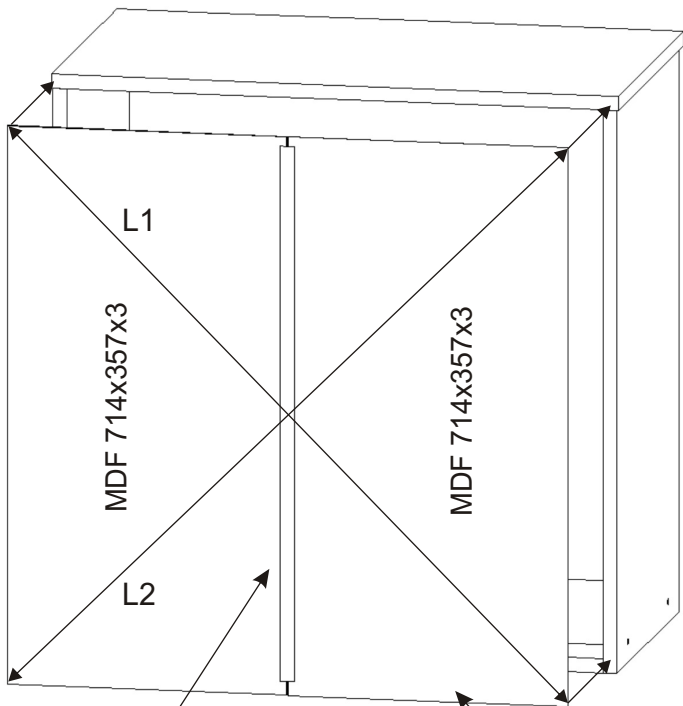

ALFA 165

Naložený pant 4x 	Úchytka 96mm 2x 4x 4x22mm 	Kolík 35mm 16x 	Lepidlo 40ml 1x 	Konfirmát 50mm 4x 	Krytka 4x
Hřebík 33x 	Vrut 4x16 16x 	Vrut 4x30 6x 	Kluzáky 4x 	Policové podpěrky 4x 	H lišta 684mm 1x

2.

3.

4.

5.

L1 = L2

6.

7.