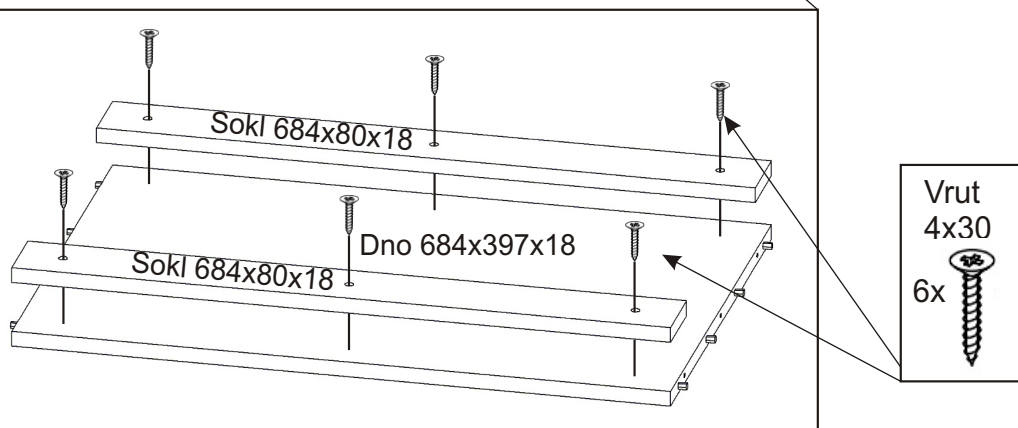

ALFA 164

Úchytka 96mm 2x 4x22mm 4x	Hřebík 43x 43x	Kluzáky 4x 4x	Vrut 4x30 6x 6x	Vrut 4x16 16x 16x
Naložený pant 4x 4x	Kolík 35mm 30x 30x	Lepidlo 40ml 1x 1x	Konfirmát 50mm 12x 12x	Krytka 8x 8x

1.

2.

3.

4.

5.

6.

L1 = L2

7.

Hřebík Kluzáky

8x

4x

8.

Vrut
4x16