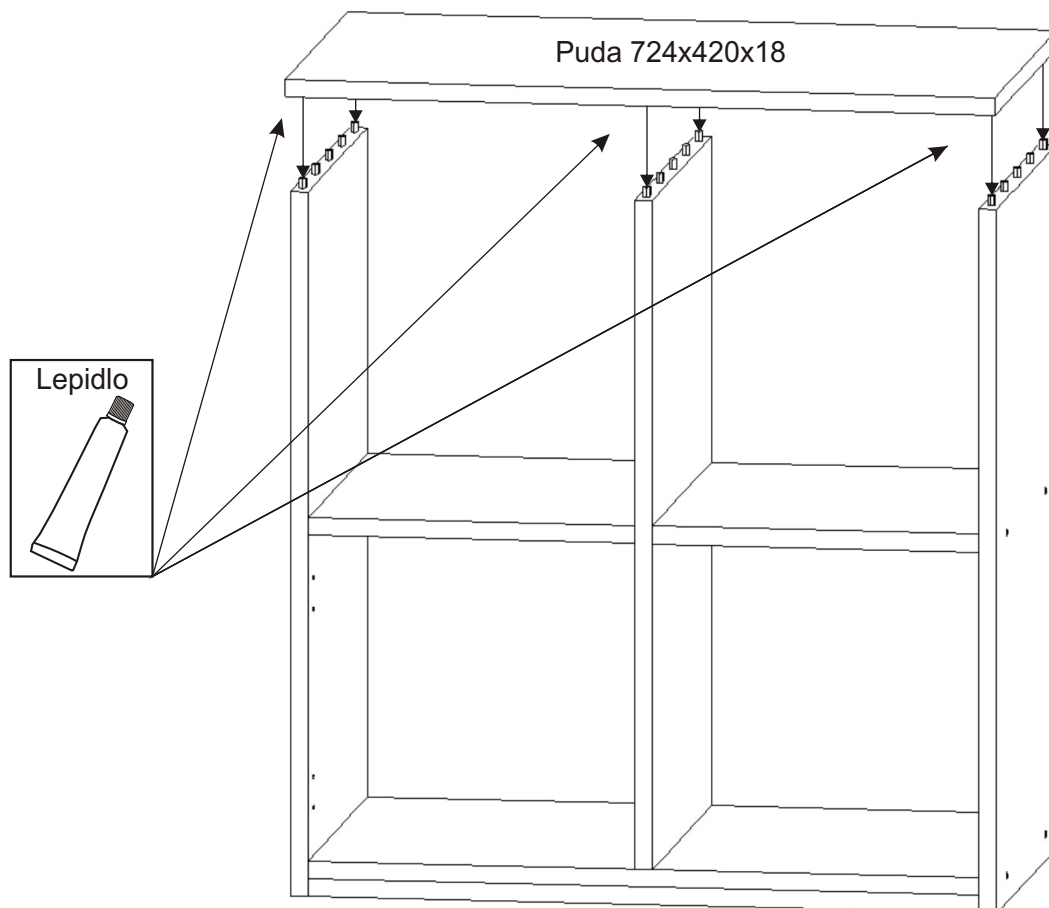

ALFA 164

Úchytka 96mm 2x 4x22mm 4x	Hřebík 43x 43x	Kluzáky 4x 4x	Vrut 4x30 6x 6x	Vrut 4x16 16x 16x
Naložený pant 4x 4x	Kolík 35mm 30x 30x	Lepidlo 40ml 1x 1x	Konfirmát 50mm 12x 12x	Krytka 8x 8x

1.

2.

3.

4.

5.

6.

L1 = L2

7.

Hřebík Kluzáky

8x

4x

8.

Vrut
4x16