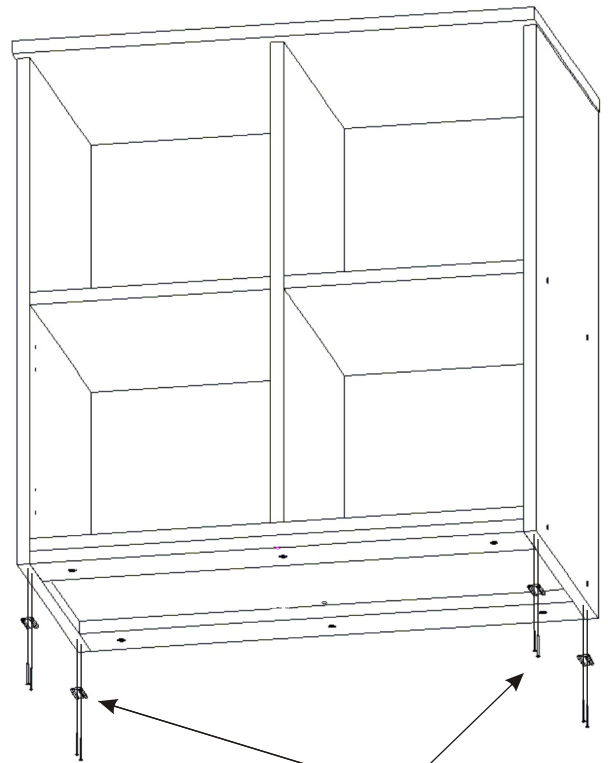

ALFA 164

Úchytka 96mm 2x 4x22mm 4x	Hřebík 43x 43x	Kluzáky 4x 4x	Vrut 4x30 6x 6x	Vrut 4x16 16x 16x
Naložený pant 4x 4x	Kolík 35mm 30x 30x	Lepidlo 40ml 1x 1x	Konfirmát 50mm 12x 12x	Krytka 8x 8x

1.

2.

3.

4.

5.

6.

L1 = L2

7.

Hřebík Kluzáky

8x

4x

8.

Vrut
4x16