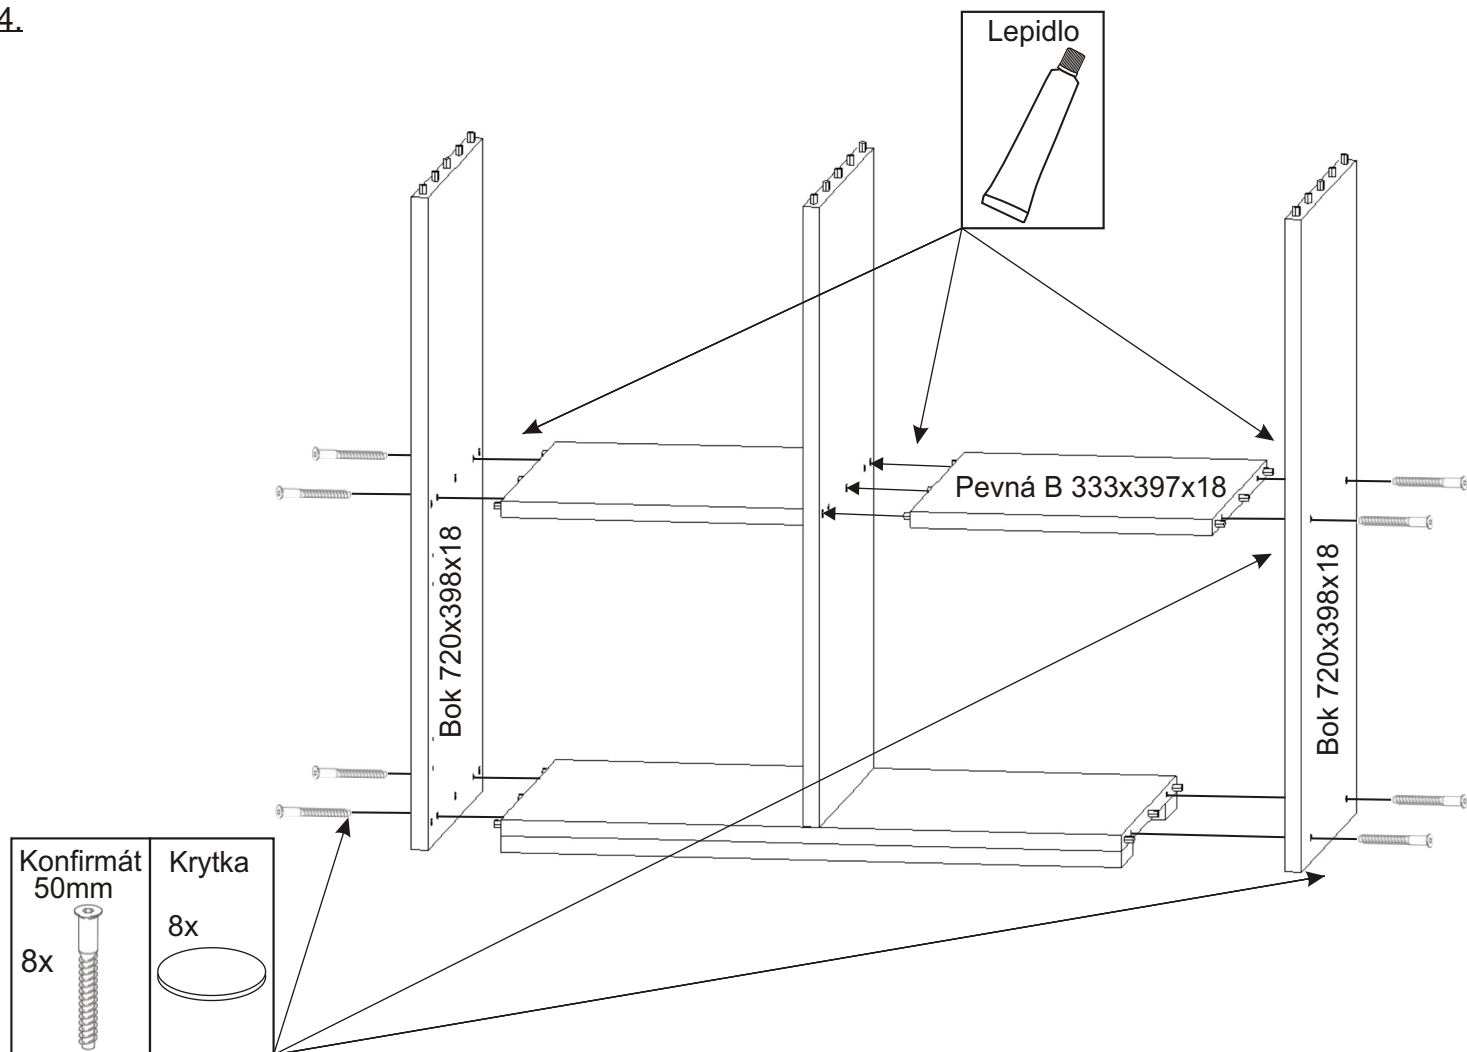

ALFA 164

Úchytka 96mm 2x 4x22mm 4x	Hřebík 43x 43x	Kluzáky 4x 4x	Vrut 4x30 6x 6x	Vrut 4x16 16x 16x
Naložený pant 4x 4x	Kolík 35mm 30x 30x	Lepidlo 40ml 1x 1x	Konfirmát 50mm 12x 12x	Krytka 8x 8x

1.

2.

3.

4.

5.

6.

L1 = L2

7.

Hřebík Kluzáky

8x

4x

8.

Vrut
4x16

8x