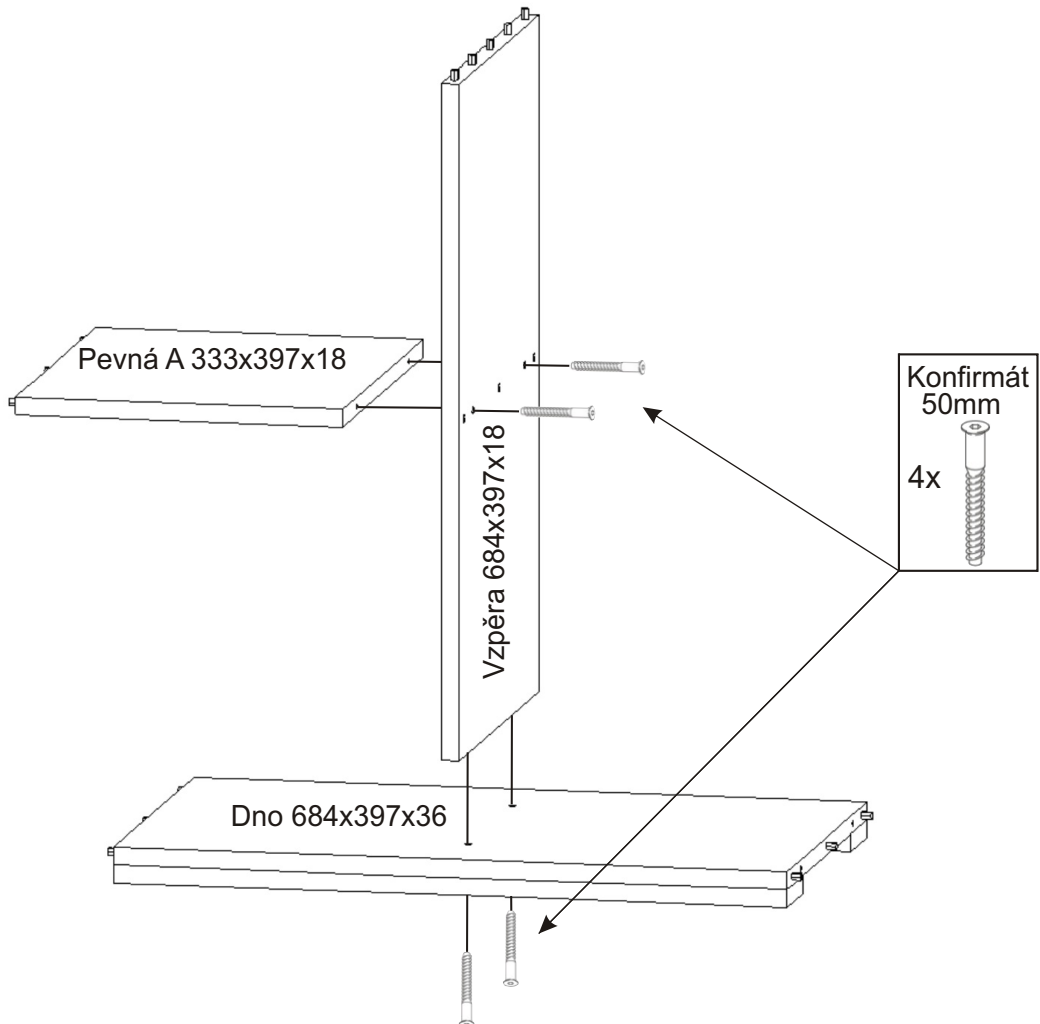

ALFA 164

Úchytka 96mm 2x 4x22mm 4x	Hřebík 43x 43x	Kluzáky 4x 4x	Vrut 4x30 6x 6x	Vrut 4x16 16x 16x
Naložený pant 4x 4x	Kolík 35mm 30x 30x	Lepidlo 40ml 1x 1x	Konfirmát 50mm 12x 12x	Krytka 8x 8x

1.

2.

3.

4.

5.

6.

L1 = L2

7.

Hřebík Kluzáky

8x

4x

8.

Vrut
4x16

8x