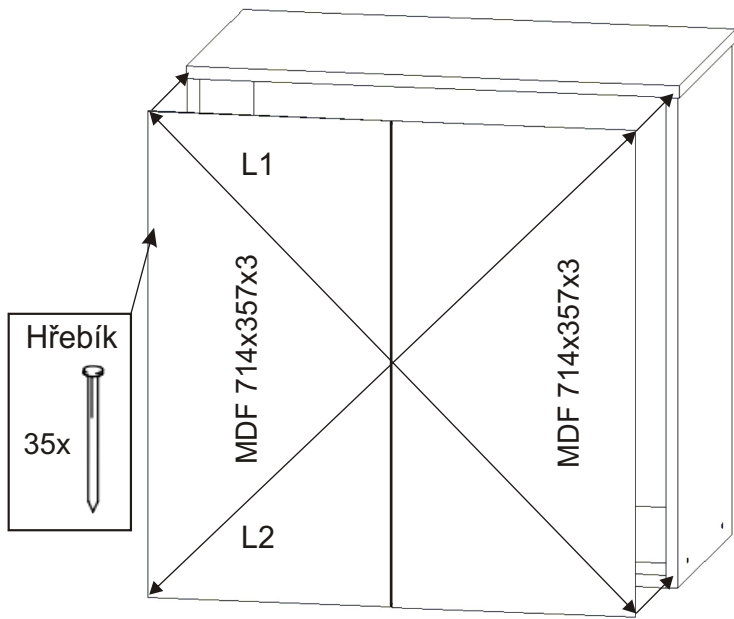

ALFA 164

Úchytka 96mm 2x 4x22mm 4x	Hřebík 43x 43x	Kluzáky 4x 4x	Vrut 4x30 6x 6x	Vrut 4x16 16x 16x
Naložený pant 4x 4x	Kolík 35mm 30x 30x	Lepidlo 40ml 1x 1x	Konfirmát 50mm 12x 12x	Krytka 8x 8x

1.

2.

3.

4.

5.

6.

L1 = L2

7.

Hřebík Kluzáky

8x

4x

8.

Vrut
4x16