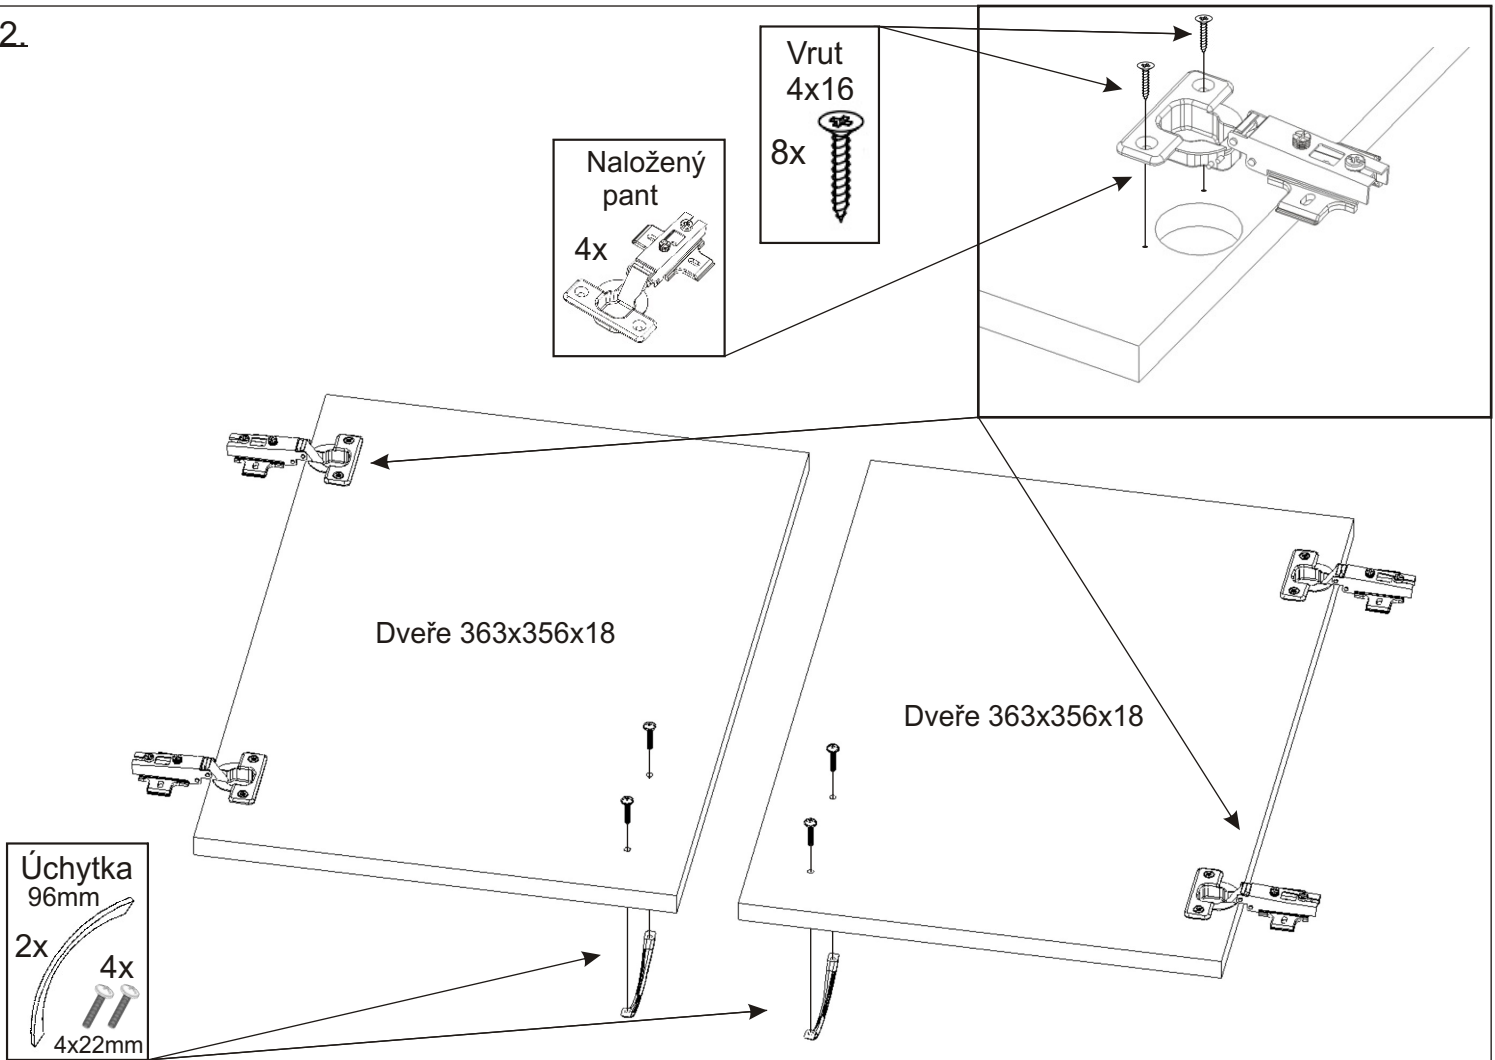

ALFA 164

Úchytka 96mm 2x 4x22mm 4x	Hřebík 43x 43x	Kluzáky 4x 4x	Vrut 4x30 6x 6x	Vrut 4x16 16x 16x
Naložený pant 4x 4x	Kolík 35mm 30x 30x	Lepidlo 40ml 1x 1x	Konfirmát 50mm 12x 12x	Krytka 8x 8x

1.

2.

3.

4.

5.

6.

L1 = L2

7.

Hřebík Kluzáky

8x

4x

8.

Vrut
4x16

8x