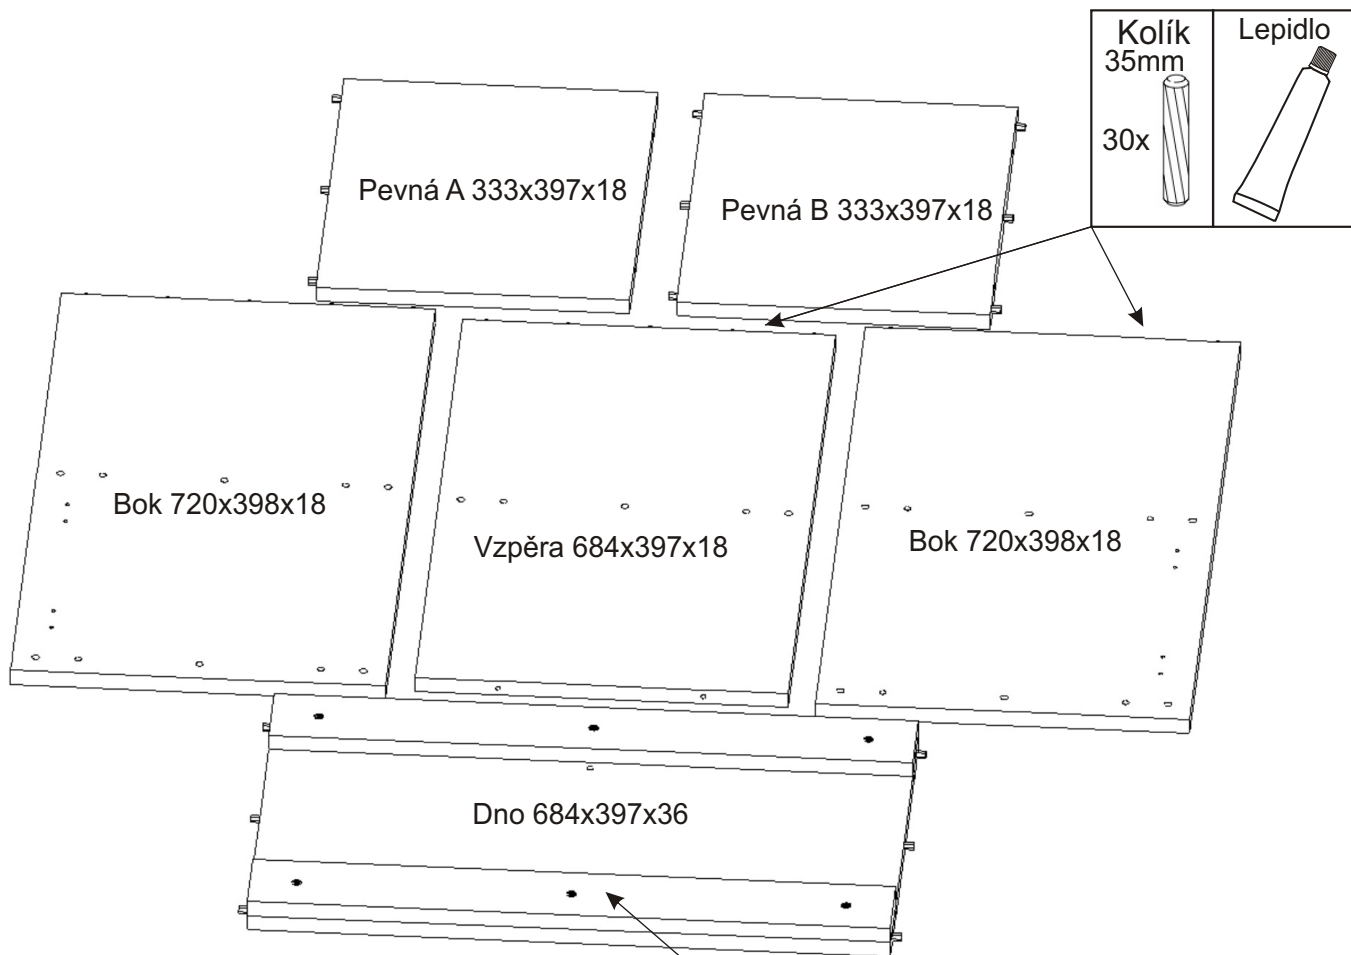

ALFA 164

Úchytka 96mm 2x 4x22mm 4x	Hřebík 43x 43x	Kluzáky 4x 4x	Vrut 4x30 6x 6x	Vrut 4x16 16x 16x
Naložený pant 4x 4x	Kolík 35mm 30x 30x	Lepidlo 40ml 1x 1x	Konfirmát 50mm 12x 12x	Krytka 8x 8x

1.

2.

3.

4.

5.

6.

L1 = L2

7.

Hřebík Kluzáky

8x

4x

8.

Vrut
4x16