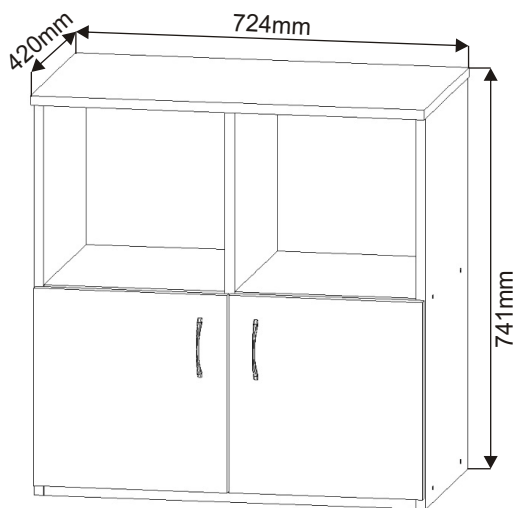

ALFA 164

Úchytka 96mm 2x 4x22mm 4x	Hřebík 43x 43x	Kluzáky 4x 4x	Vrut 4x30 6x 6x	Vrut 4x16 16x 16x
Naložený pant 4x 4x	Kolík 35mm 30x 30x	Lepidlo 40ml 1x 1x	Konfirmát 50mm 12x 12x	Krytka 8x 8x

1.

2.

3.

4.

5.

6.

L1 = L2

7.

Hřebík Kluzáky

8x

4x

8.

Vrut
4x16