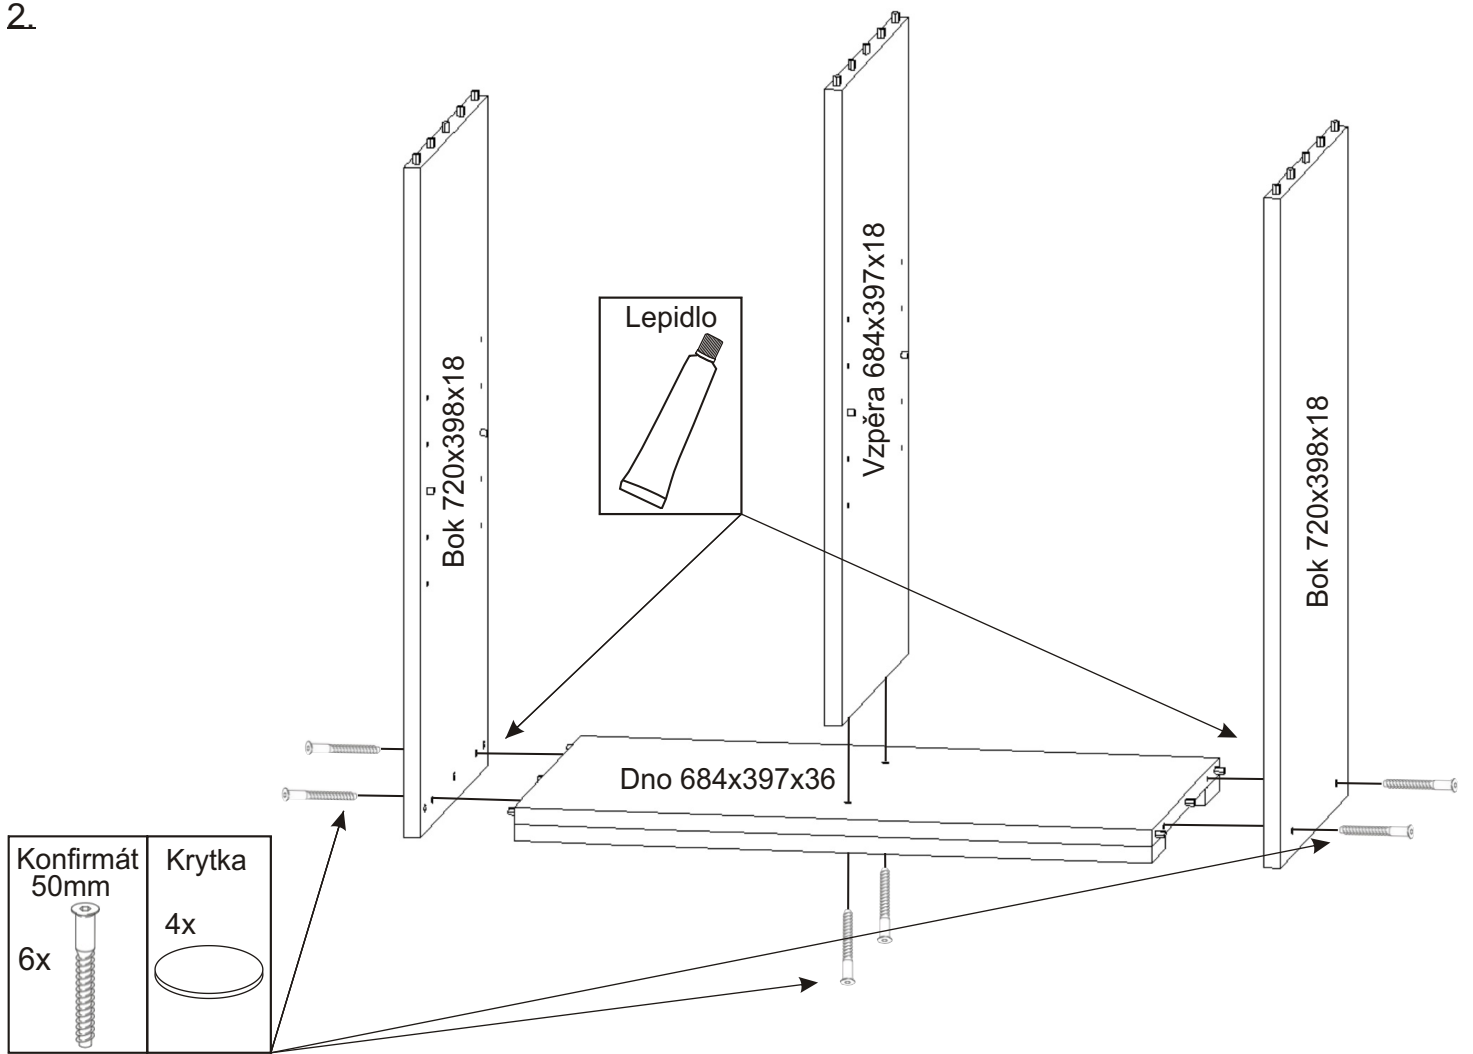

Bok 720x398x18 Vzpěra 684x397x18 Bok 720x398x18

Dno 684x397x36

| |
|---|
| Policové podpěrky 8x  |
|---|

Sokl 684x80x18 Dno 684x397x18 Sokl 684x80x18

| |
|---|
| Vrut 4x30  6x |
|---|

2.

3.

4.

L1 = L2

5.

Hřebík

8x

Kluzáky

4x

6.