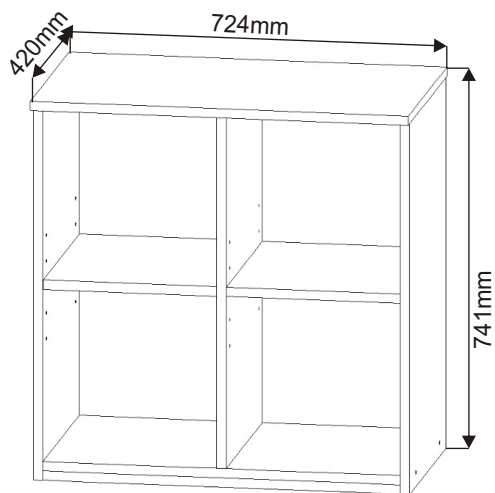

ALFA 163

| | | | |
|---|--|--|---|
| Hřebík  43x | Vrut 4x30  6x | Kluzáky 4x  | Policové podpěrky 8x  |
| Kolík 35mm  21x | Lepidlo 40ml  1x | Konfirmát 50mm  6x | Krytka 4x  |

1.

| | |
|---|---|
| Kolík 35mm  21x | Lepidlo  |
|---|---|

Bok 720x398x18 Vzpěra 684x397x18 Bok 720x398x18

Dno 684x397x36

| |
|---|
| Policové podpěrky 8x  |
|---|

Sokl 684x80x18 Dno 684x397x18 Sokl 684x80x18

| |
|---|
| Vrut 4x30  6x |
|---|

2.

3.

4.