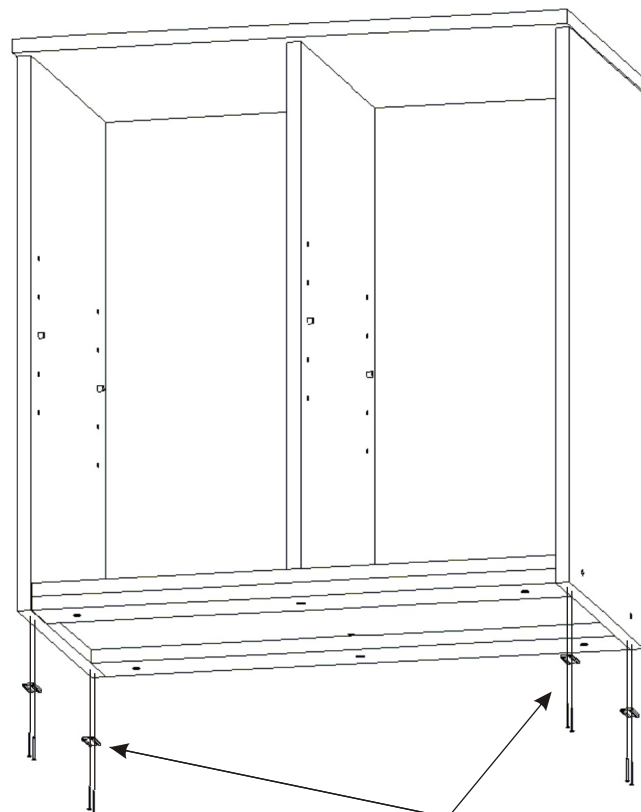

L1 = L2

5.

Hřebík

8x

Kluzáky

4x

6.