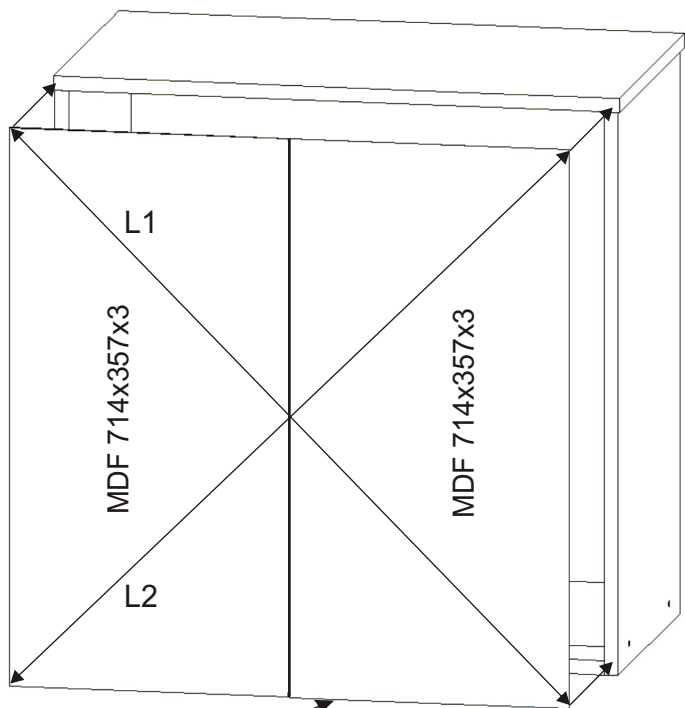

Bok 720x398x18 Vzpěra 684x397x18 Bok 720x398x18

Dno 684x397x36

| |
|---|
| Policové podpěrky 8x  |
|---|

Sokl 684x80x18 Dno 684x397x18 Sokl 684x80x18

| |
|---|
| Vrut 4x30  6x |
|---|

2.

3.

4.