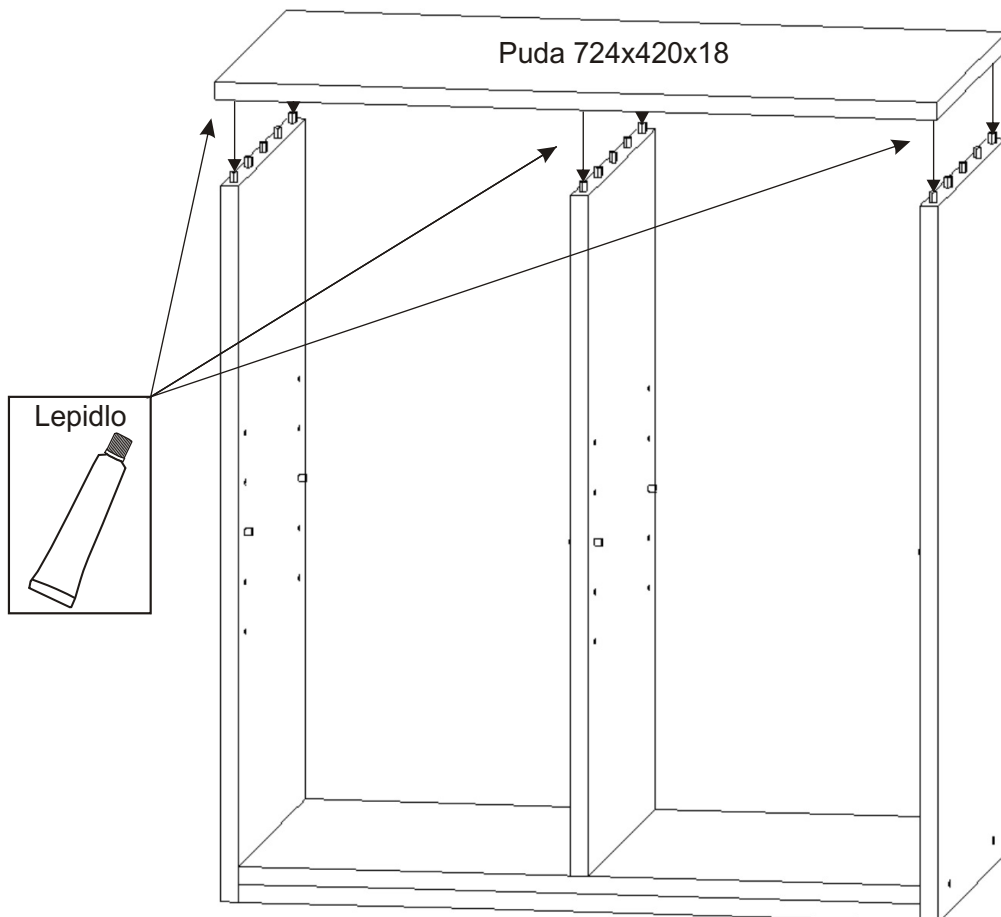

Bok 720x398x18 Vzpěra 684x397x18 Bok 720x398x18

Dno 684x397x36

| |
|---|
| Policové podpěrky 8x  |
|---|

Sokl 684x80x18 Dno 684x397x18 Sokl 684x80x18

| |
|---|
| Vrut 4x30  6x |
|---|

2.

3.

4.

L1 = L2

5.

Hřebík

8x

Kluzáky

4x

6.