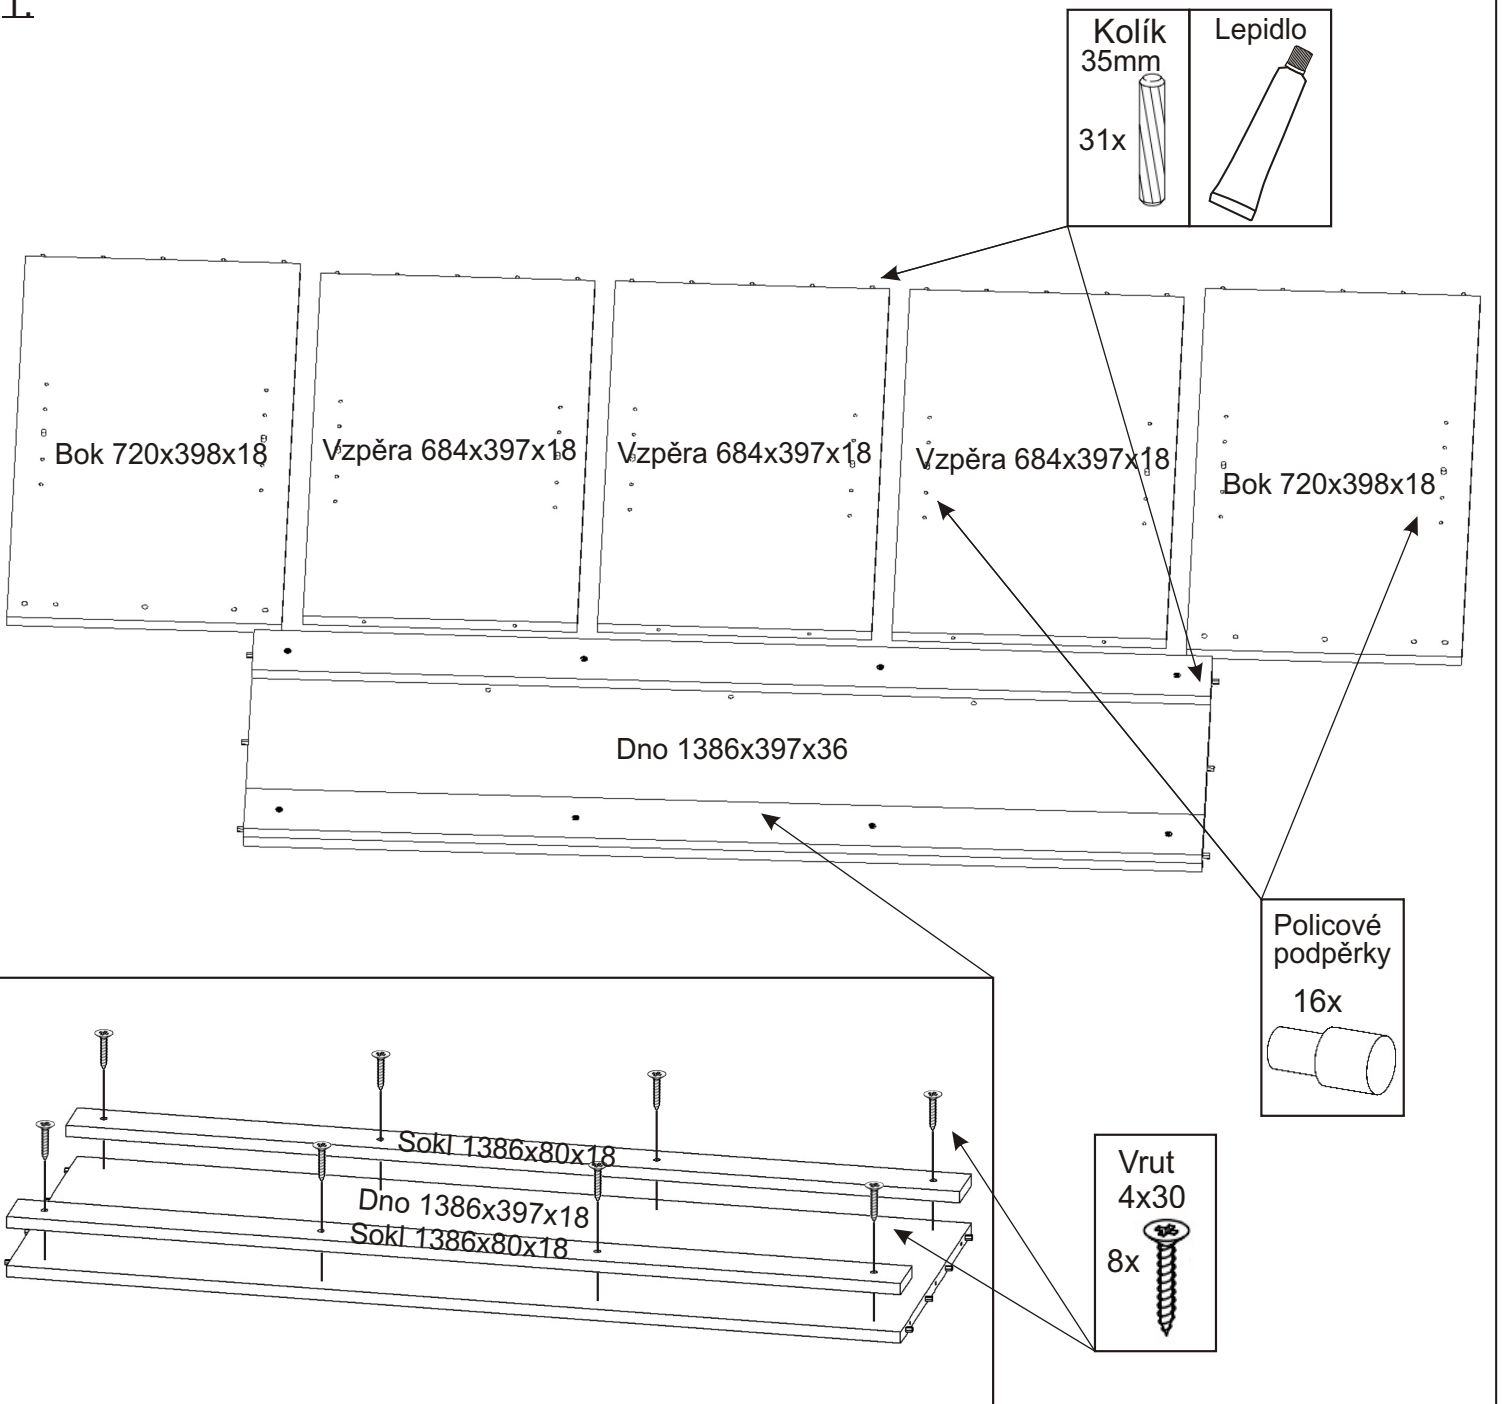

# ALFA 161

<b>Hřebík</b>  84x	<b>Vrut 4x30</b>  8x	<b>Kluzáky</b> 6x 	<b>Policové podpěrky</b> 16x 
<b>Kolík 35mm</b> 31x 	<b>Lepidlo 40ml</b> 1x 	<b>Konfirmát 50mm</b> 10x 	<b>Krytka</b> 4x 

1.

2.

3.

4.

5.