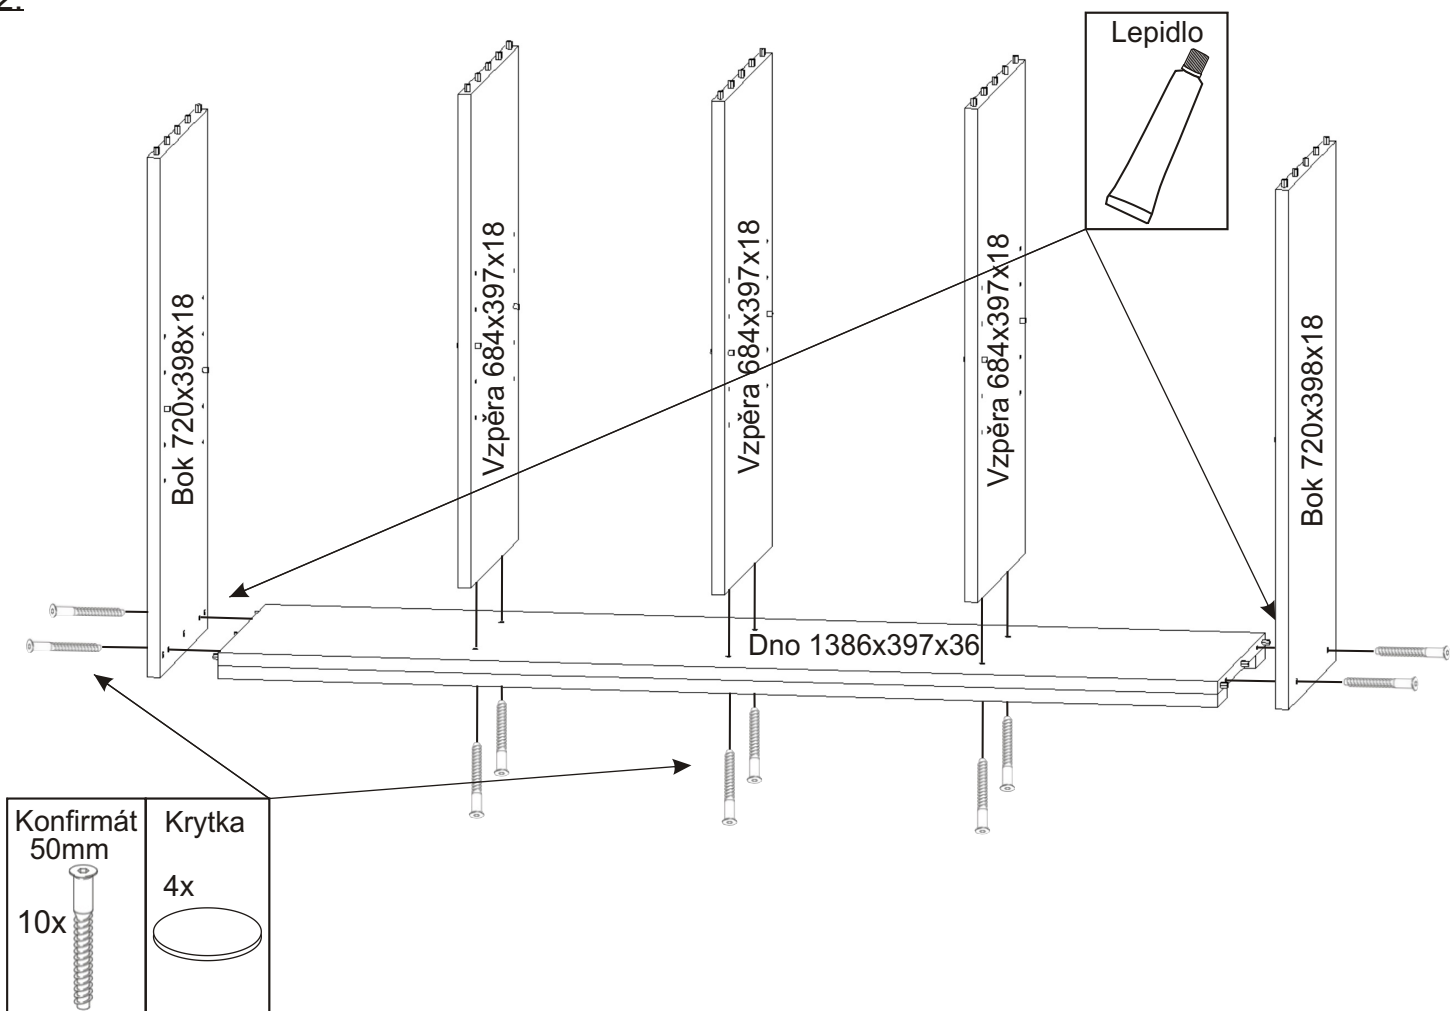

# ALFA 161

<b>Hřebík</b>  84x	<b>Vrut 4x30</b>  8x	<b>Kluzáky</b> 6x 	<b>Policové podpěrky</b> 16x 
<b>Kolík 35mm</b> 31x 	<b>Lepidlo 40ml</b> 1x 	<b>Konfirmát 50mm</b> 10x 	<b>Krytka</b> 4x 

1.

2.

3.

4.

5.