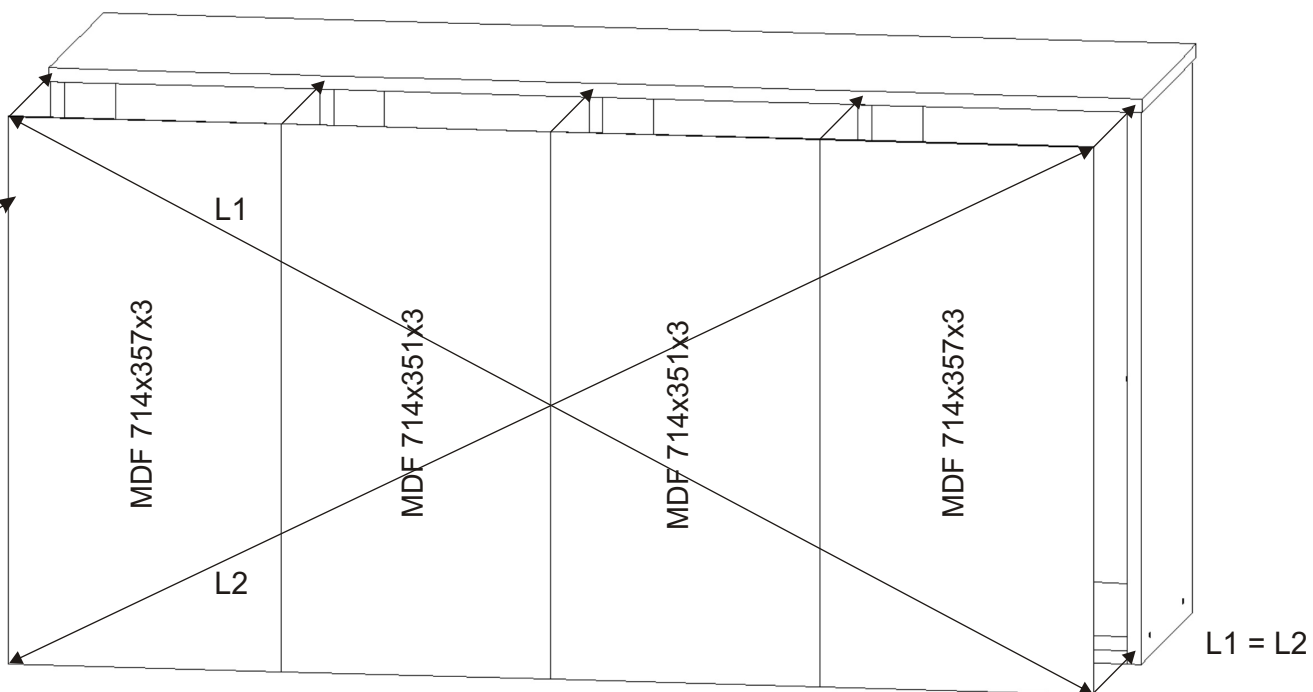

# ALFA 161

<b>Hřebík</b>  84x	<b>Vrut 4x30</b>  8x	<b>Kluzáky</b> 6x 	<b>Policové podpěrky</b> 16x 
<b>Kolík 35mm</b> 31x 	<b>Lepidlo 40ml</b> 1x 	<b>Konfirmát 50mm</b> 10x 	<b>Krytka</b> 4x 

1.

2.

3.

4.

5.