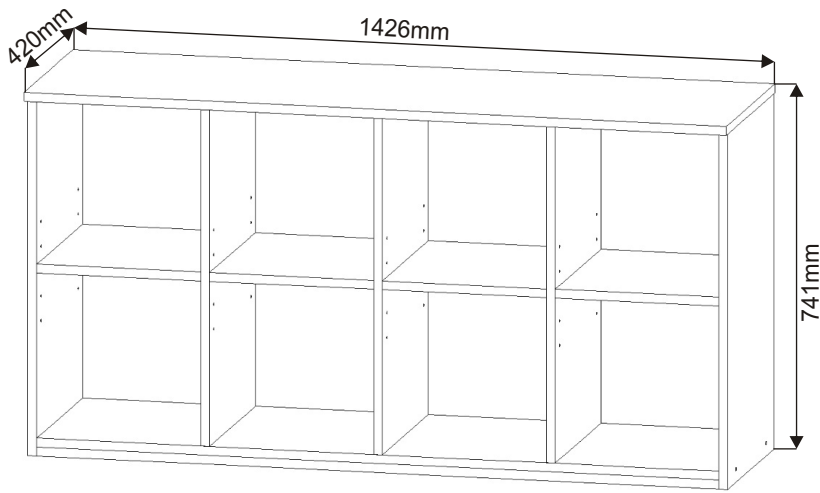

# ALFA 161

<b>Hřebík</b>  84x	<b>Vrut 4x30</b>  8x	<b>Kluzáky</b> 6x 	<b>Policové podpěrky</b> 16x 
<b>Kolík 35mm</b> 31x 	<b>Lepidlo 40ml</b> 1x 	<b>Konfirmát 50mm</b> 10x 	<b>Krytka</b> 4x 

1.

2.

3.

4.

5.