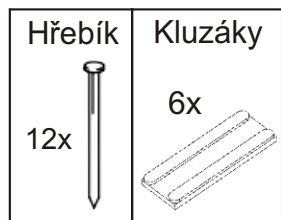

# ALFA 161

<b>Hřebík</b>  84x	<b>Vrut 4x30</b>  8x	<b>Kluzáky</b> 6x 	<b>Policové podpěrky</b> 16x 
<b>Kolík 35mm</b> 31x 	<b>Lepidlo 40ml</b> 1x 	<b>Konfirmát 50mm</b> 10x 	<b>Krytka</b> 4x 

1.

2.

3.

4.

5.