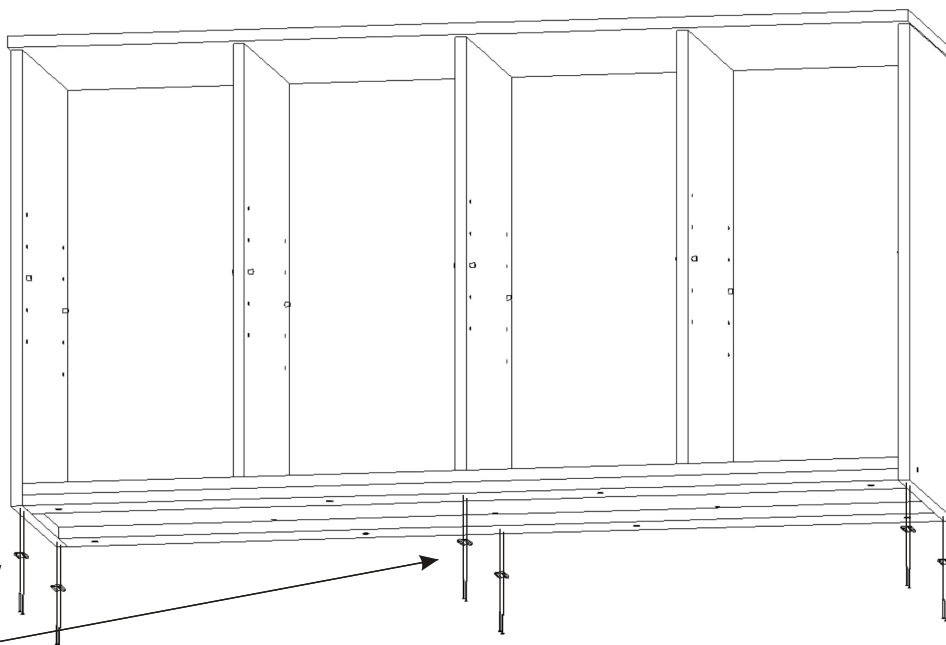

# ALFA 161

<b>Hřebík</b>  84x	<b>Vrut 4x30</b>  8x	<b>Kluzáky</b> 6x 	<b>Policové podpěrky</b> 16x 
<b>Kolík 35mm</b> 31x 	<b>Lepidlo 40ml</b> 1x 	<b>Konfirmát 50mm</b> 10x 	<b>Krytka</b> 4x 

1.

2.

3.

4.

5.