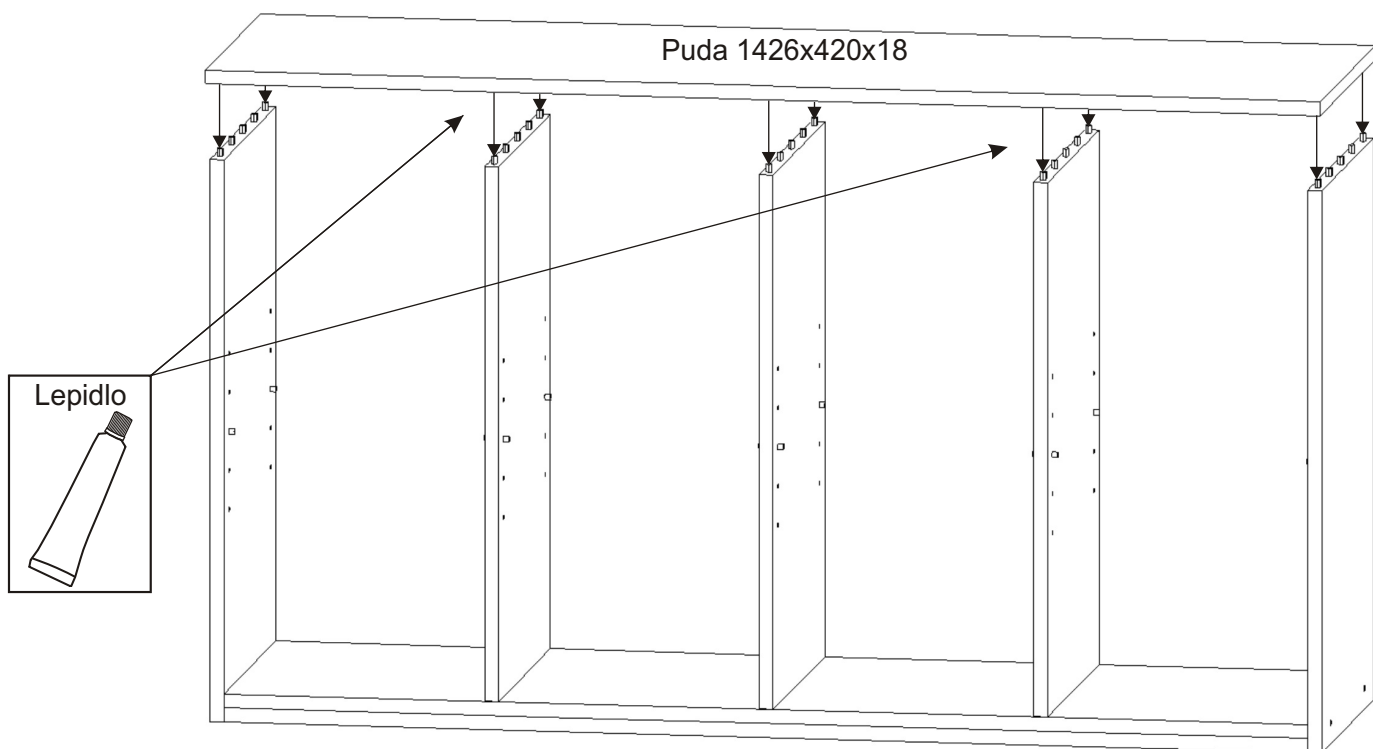

# ALFA 161

<b>Hřebík</b>  84x	<b>Vrut 4x30</b>  8x	<b>Kluzáky</b> 6x 	<b>Policové podpěrky</b> 16x 
<b>Kolík 35mm</b> 31x 	<b>Lepidlo 40ml</b> 1x 	<b>Konfirmát 50mm</b> 10x 	<b>Krytka</b> 4x 

1.

2.

3.

4.

5.