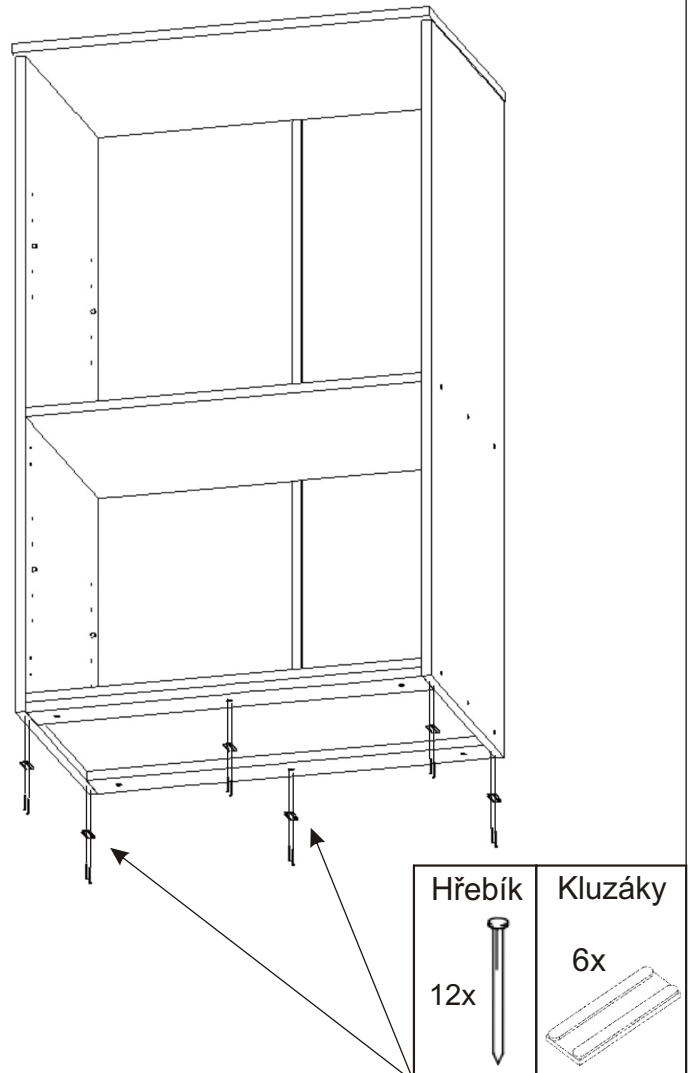

# ALFA 160

<b>Naložený pant</b> 4x 	<b>Policové podpěrky</b> 8x 	<b>Kolík 35mm</b> 26x 	<b>Lepidlo 40ml</b> 1x 	<b>Konfirmát 50mm</b> 12x 	<b>Krytka</b> 12x 
<b>Úchytka 96mm</b> 2x  4x 	<b>Vrut 4x16</b> 16x 	<b>Vrut 4x30</b> 6x 	<b>Hřebík</b> 60x 	<b>Kluzáky</b> 6x 	<b>H lišta 1246mm</b> 1x 

1.

2.

3.

4.

5.

6.

7.

8.