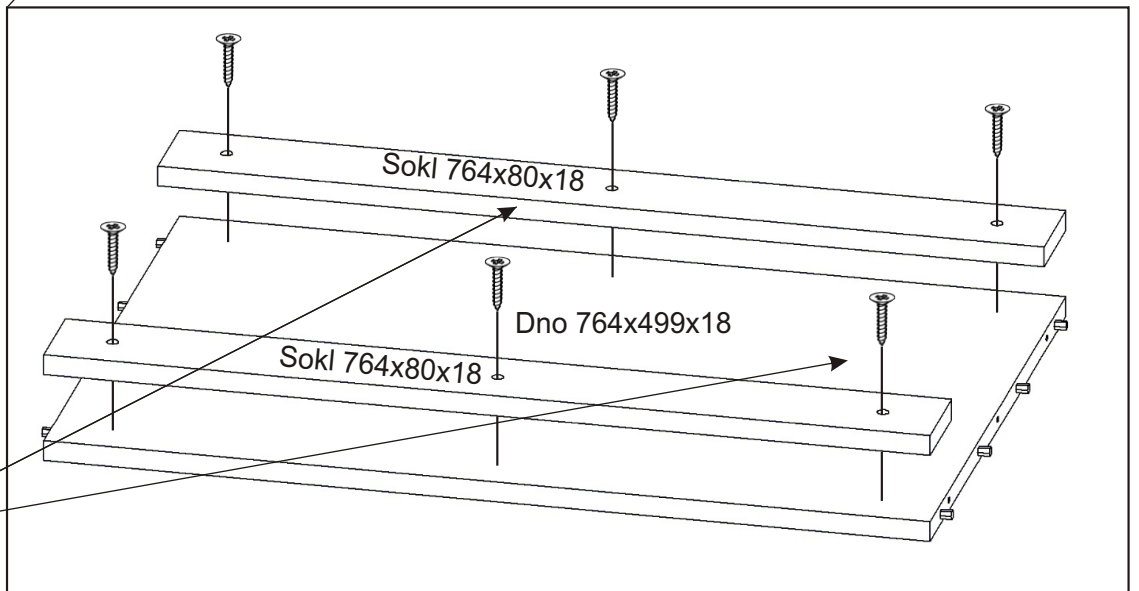

# ALFA 160

<b>Naložený pant</b> 4x 	<b>Policové podpěrky</b> 8x 	<b>Kolík 35mm</b> 26x 	<b>Lepidlo 40ml</b> 1x 	<b>Konfirmát 50mm</b> 12x 	<b>Krytka</b> 12x 
<b>Úchytka 96mm</b> 2x  4x 	<b>Vrut 4x16</b> 16x 	<b>Vrut 4x30</b> 6x 	<b>Hřebík</b> 60x 	<b>Kluzáky</b> 6x 	<b>H lišta 1246mm</b> 1x 

1.

2.

3.

4.

5.

6.

7.

8.