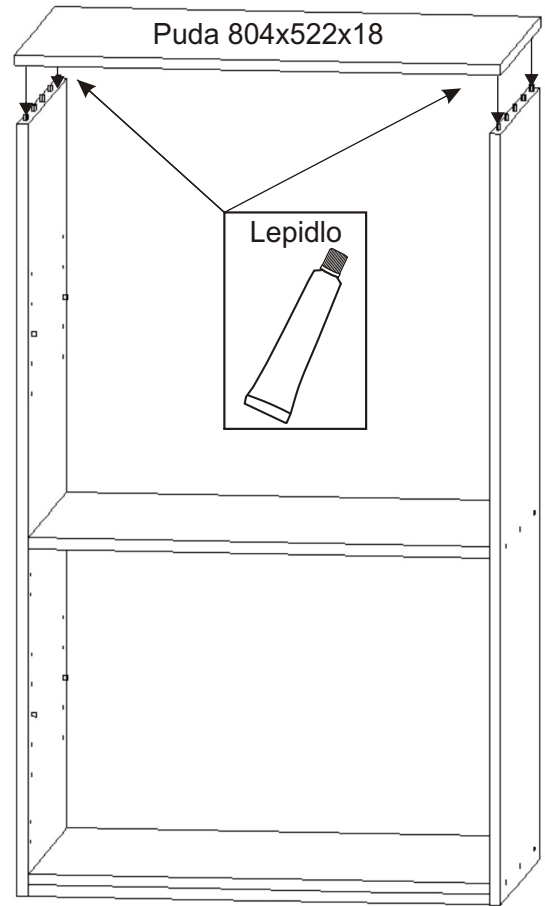

# ALFA 160

<b>Naložený pant</b> 4x 	<b>Policové podpěrky</b> 8x 	<b>Kolík 35mm</b> 26x 	<b>Lepidlo 40ml</b> 1x 	<b>Konfirmát 50mm</b> 12x 	<b>Krytka</b> 12x 
<b>Úchytka 96mm</b> 2x  4x 	<b>Vrut 4x16</b> 16x 	<b>Vrut 4x30</b> 6x 	<b>Hřebík</b> 60x 	<b>Kluzáky</b> 6x 	<b>H lišta 1246mm</b> 1x 

1.

2.

3.

4.

5.

6.

7.

8.