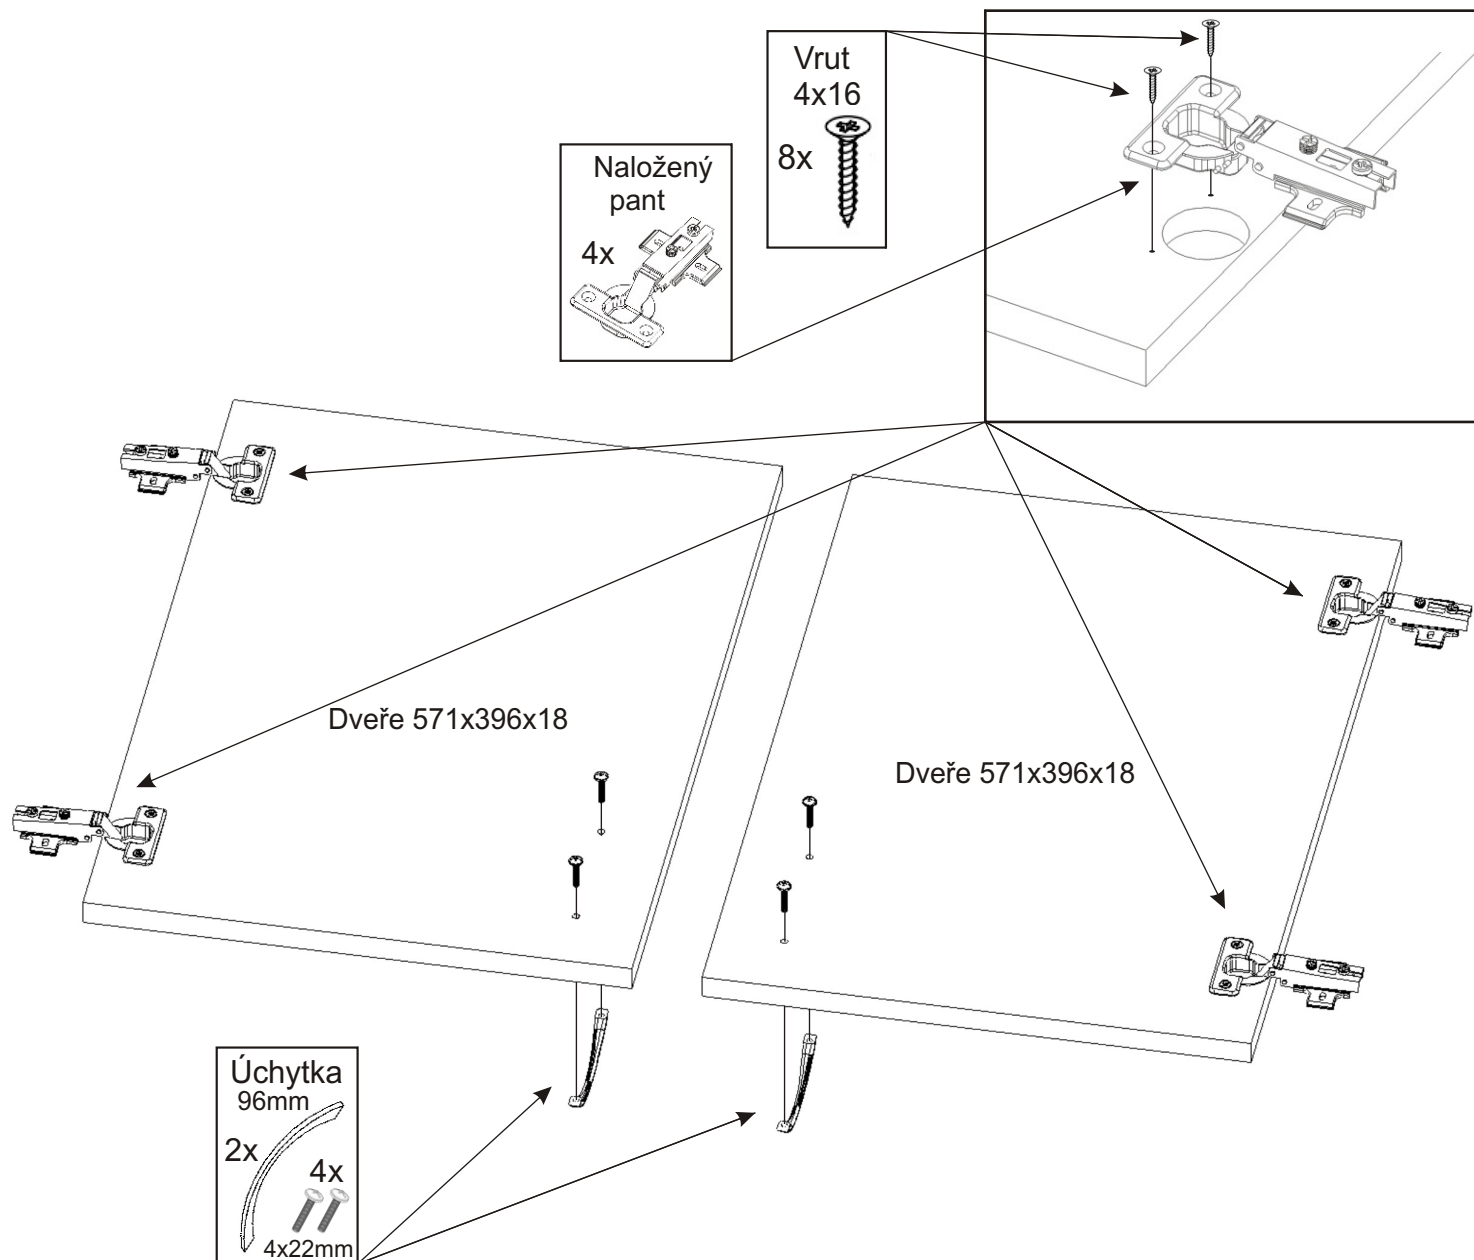

# ALFA 160

<b>Naložený pant</b> 4x 	<b>Policové podpěrky</b> 8x 	<b>Kolík 35mm</b> 26x 	<b>Lepidlo 40ml</b> 1x 	<b>Konfirmát 50mm</b> 12x 	<b>Krytka</b> 12x 
<b>Úchytka 96mm</b> 2x  4x 	<b>Vrut 4x16</b> 16x 	<b>Vrut 4x30</b> 6x 	<b>Hřebík</b> 60x 	<b>Kluzáky</b> 6x 	<b>H lišta 1246mm</b> 1x 

1.

2.

3.

4.

5.

6.

7.

8.