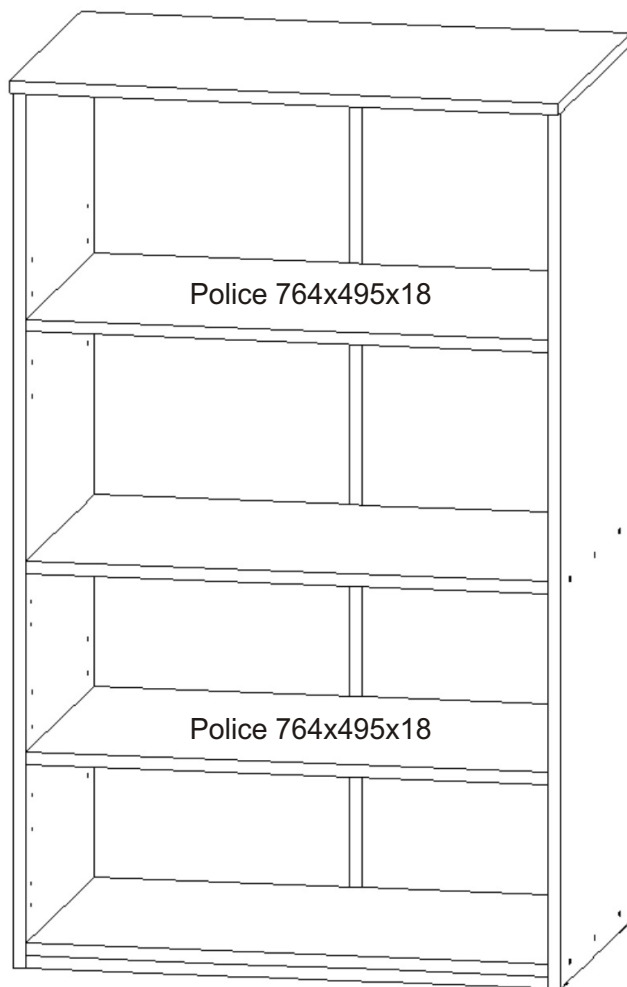

# ALFA 160

<b>Naložený pant</b> 4x 	<b>Policové podpěrky</b> 8x 	<b>Kolík 35mm</b> 26x 	<b>Lepidlo 40ml</b> 1x 	<b>Konfirmát 50mm</b> 12x 	<b>Krytka</b> 12x 
<b>Úchytka 96mm</b> 2x  4x 	<b>Vrut 4x16</b> 16x 	<b>Vrut 4x30</b> 6x 	<b>Hřebík</b> 60x 	<b>Kluzáky</b> 6x 	<b>H lišta 1246mm</b> 1x 

1.

2.

3.

4.

5.

6.

7.

8.