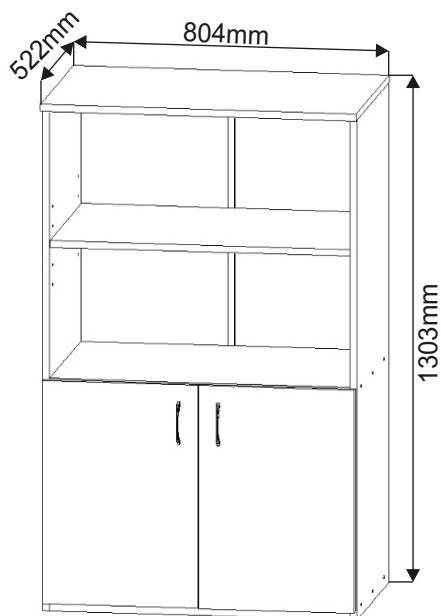

# ALFA 160

<b>Naložený pant</b> 4x 	<b>Policové podpěrky</b> 8x 	<b>Kolík 35mm</b> 26x 	<b>Lepidlo 40ml</b> 1x 	<b>Konfirmát 50mm</b> 12x 	<b>Krytka</b> 12x 
<b>Úchytka 96mm</b> 2x  4x 	<b>Vrut 4x16</b> 16x 	<b>Vrut 4x30</b> 6x 	<b>Hřebík</b> 60x 	<b>Kluzáky</b> 6x 	<b>H lišta 1246mm</b> 1x 