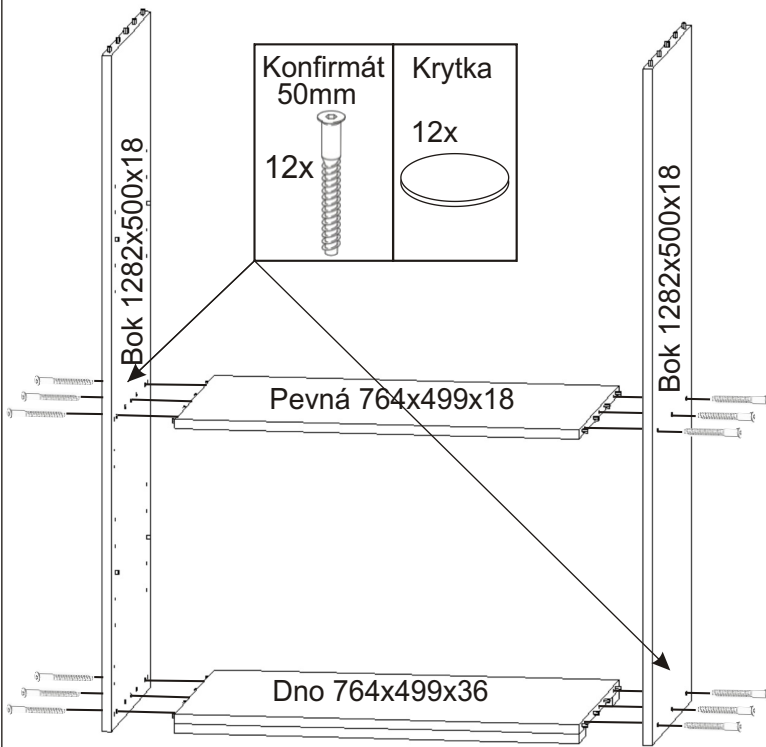

# ALFA 160

<b>Naložený pant</b> 4x 	<b>Policové podpěrky</b> 8x 	<b>Kolík 35mm</b> 26x 	<b>Lepidlo 40ml</b> 1x 	<b>Konfirmát 50mm</b> 12x 	<b>Krytka</b> 12x 
<b>Úchytka 96mm</b> 2x  4x 	<b>Vrut 4x16</b> 16x 	<b>Vrut 4x30</b> 6x 	<b>Hřebík</b> 60x 	<b>Kluzáky</b> 6x 	<b>H lišta 1246mm</b> 1x 

1.

2.

3.

4.

5.

6.

7.

8.