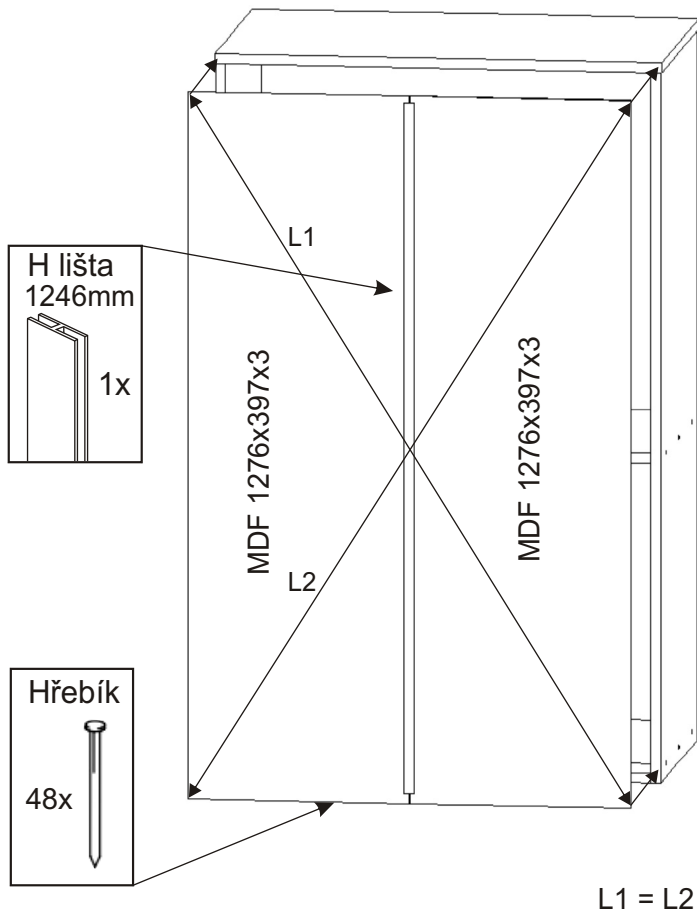

# ALFA 160

<b>Naložený pant</b> 4x 	<b>Policové podpěrky</b> 8x 	<b>Kolík 35mm</b> 26x 	<b>Lepidlo 40ml</b> 1x 	<b>Konfirmát 50mm</b> 12x 	<b>Krytka</b> 12x 
<b>Úchytka 96mm</b> 2x  4x 	<b>Vrut 4x16</b> 16x 	<b>Vrut 4x30</b> 6x 	<b>Hřebík</b> 60x 	<b>Kluzáky</b> 6x 	<b>H lišta 1246mm</b> 1x 

1.

2.

3.

4.

5.

6.

7.

8.