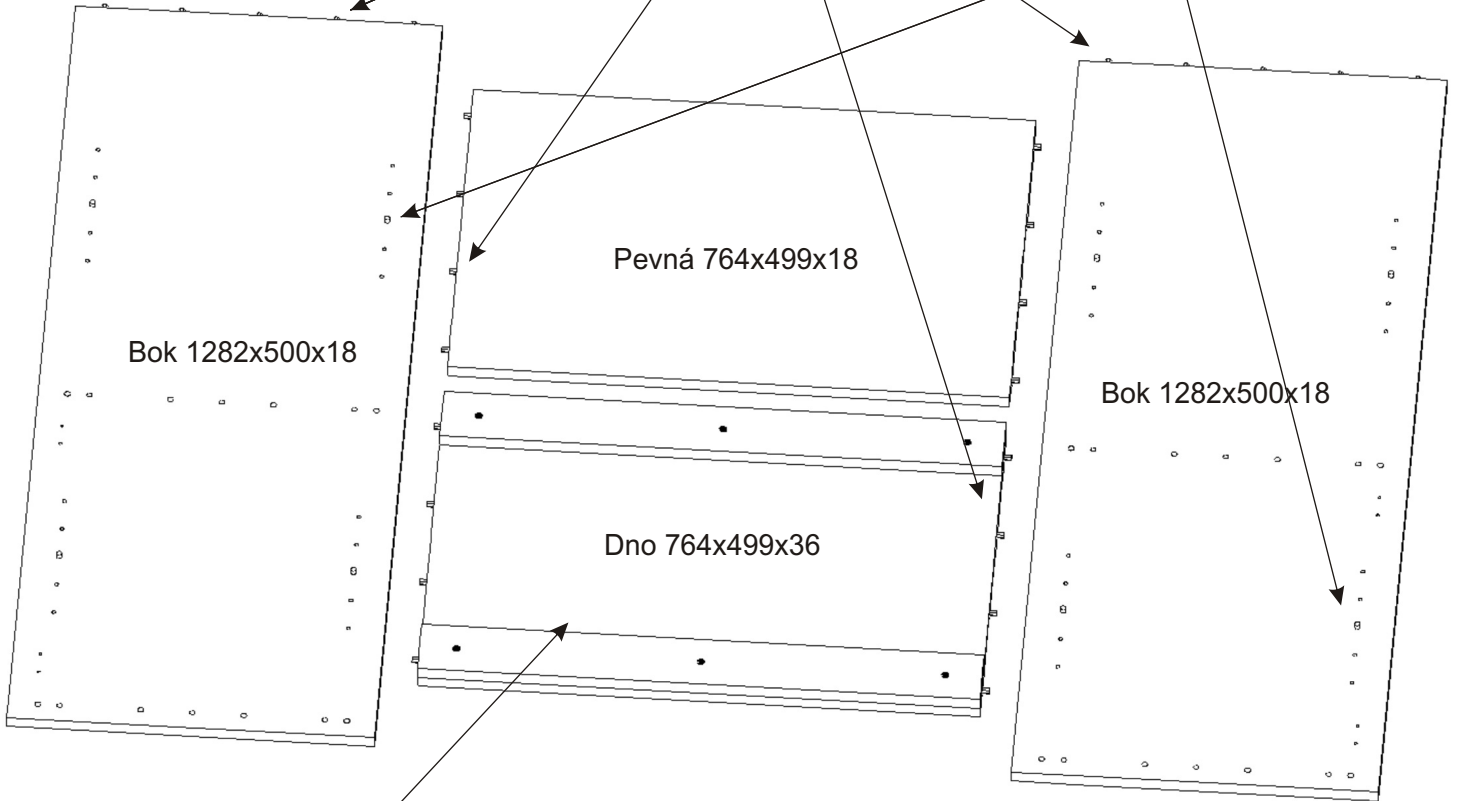

# ALFA 160

<b>Naložený pant</b> 4x 	<b>Policové podpěrky</b> 8x 	<b>Kolík 35mm</b> 26x 	<b>Lepidlo 40ml</b> 1x 	<b>Konfirmát 50mm</b> 12x 	<b>Krytka</b> 12x 
<b>Úchytka 96mm</b> 2x  4x 	<b>Vrut 4x16</b> 16x 	<b>Vrut 4x30</b> 6x 	<b>Hřebík</b> 60x 	<b>Kluzáky</b> 6x 	<b>H lišta 1246mm</b> 1x 

1.

2.

3.

4.

5.

6.

7.

8.