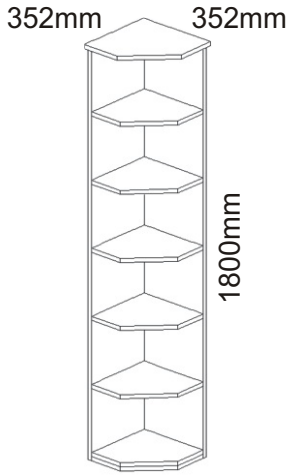

ALFA 15

Vruty 4x30	Kluzáky	Lepidlo	Kolík	Hřebík	Konfirmát
4x 	4x 	1x 	8x 	8x 	30x 

1.

Lepidlo

Kolík

8x

Konfirmát

6x

2.

Konfirmát

24x

Vrut 4x30

4x

3.

Lepidlo

4.