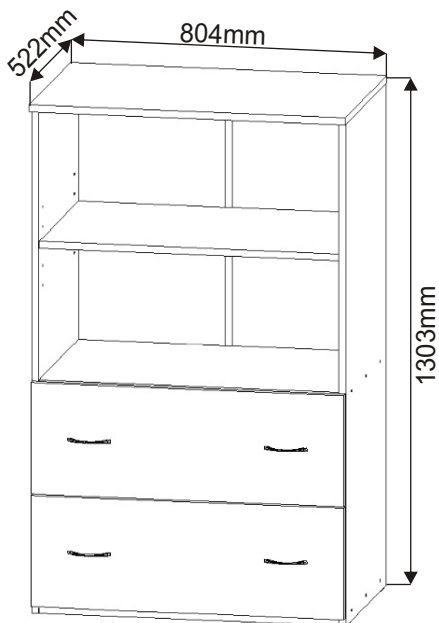

ALFA 159

Pojezd 450mm 2 páry 	Policové podpěrky 4x 	Kolík 35mm 42x 	Lepidlo 40ml 1x 	Konfirmát 50mm 20x 	Krytka 12x
Úchytka 96mm 4x 	Vrut 3,5x16 24x 	Vrut 4x30 6x 	Hřebík 100x 	Kluzáky 6x 	H lišta 1246mm 1x