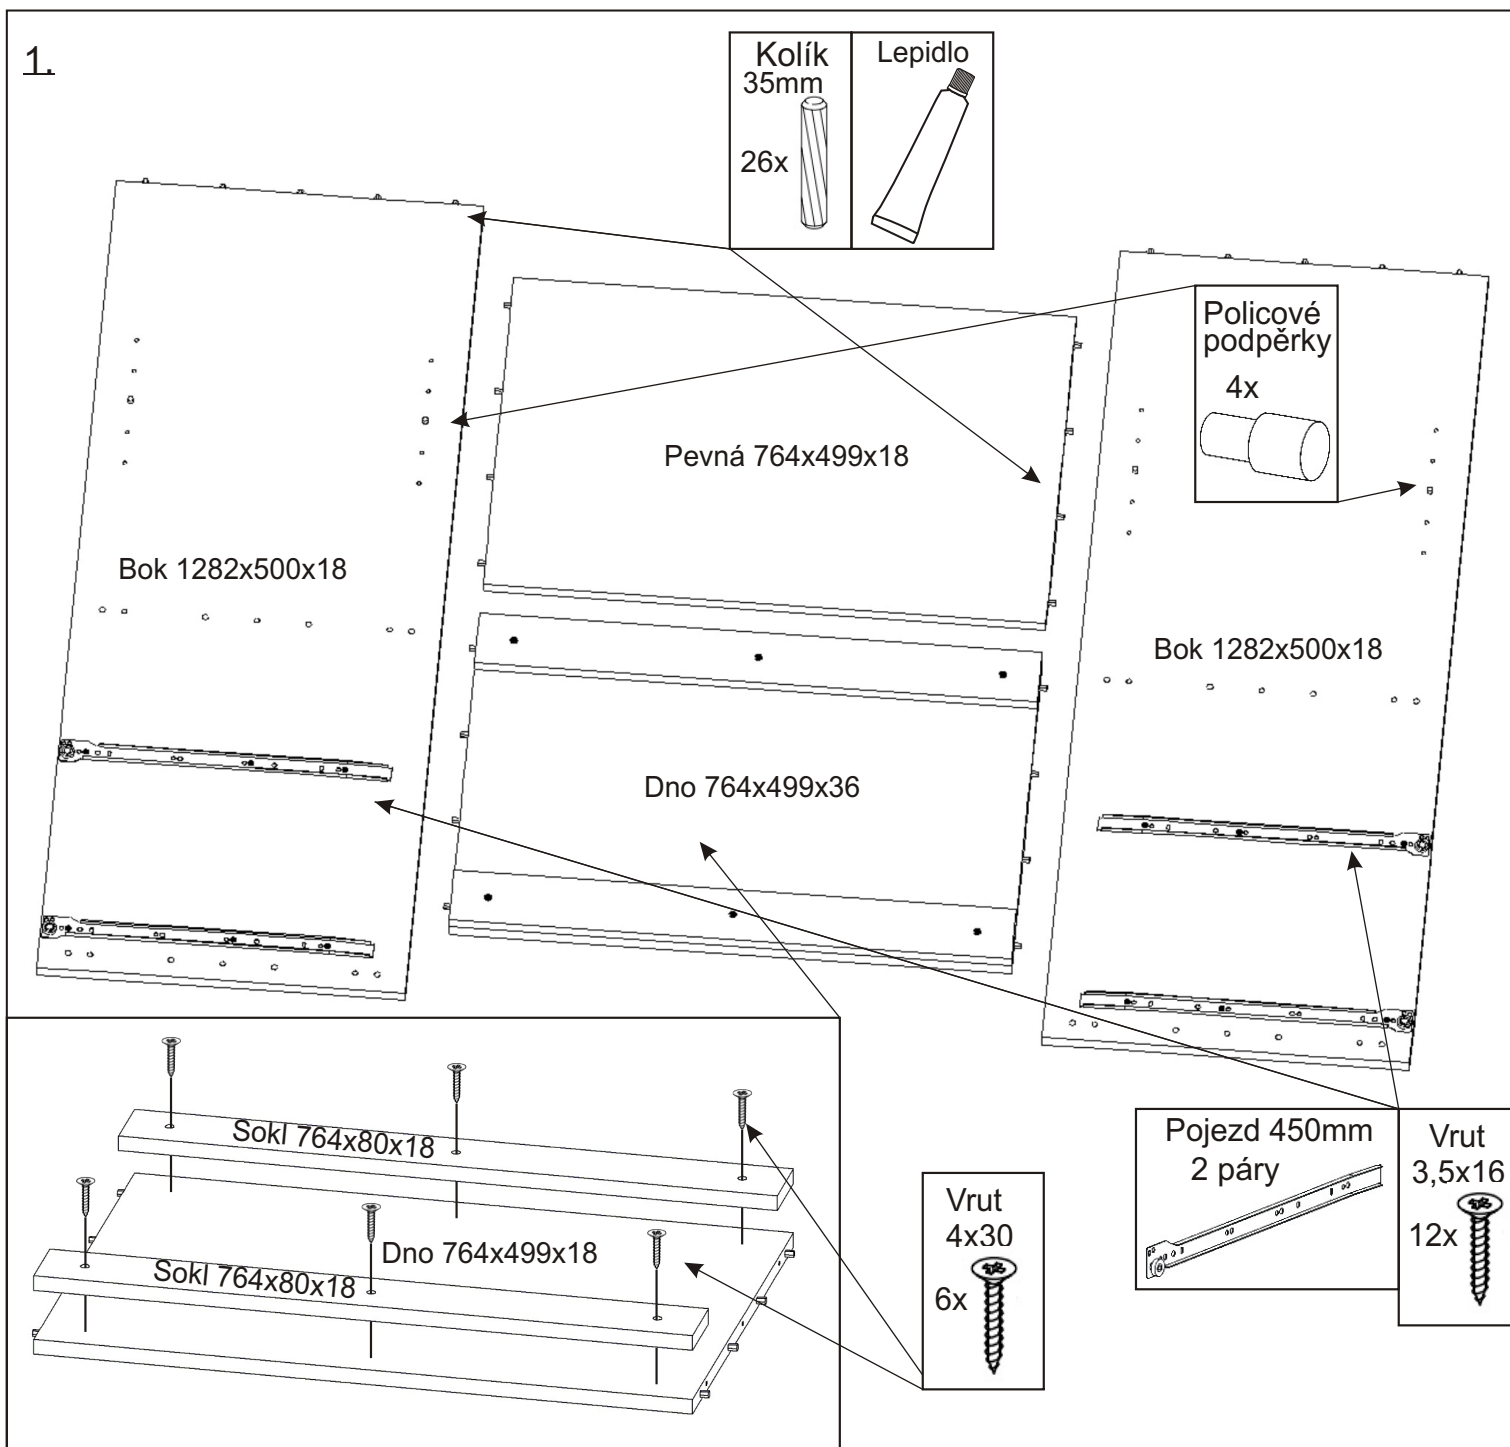

ALFA 159

Pojezd 450mm 2 páry 	Policové podpěrky 4x 	Kolík 35mm 42x 	Lepidlo 40ml 1x 	Konfirmát 50mm 20x 	Krytka 12x
Úchytka 96mm 4x 	Vrut 3,5x16 24x 	Vrut 4x30 6x 	Hřebík 100x 	Kluzáky 6x 	H lišta 1246mm 1x

2.1. Montáž zásuvky 2ks

2.2.

2.3.

2.4.

2.5.

3.

4.

5.