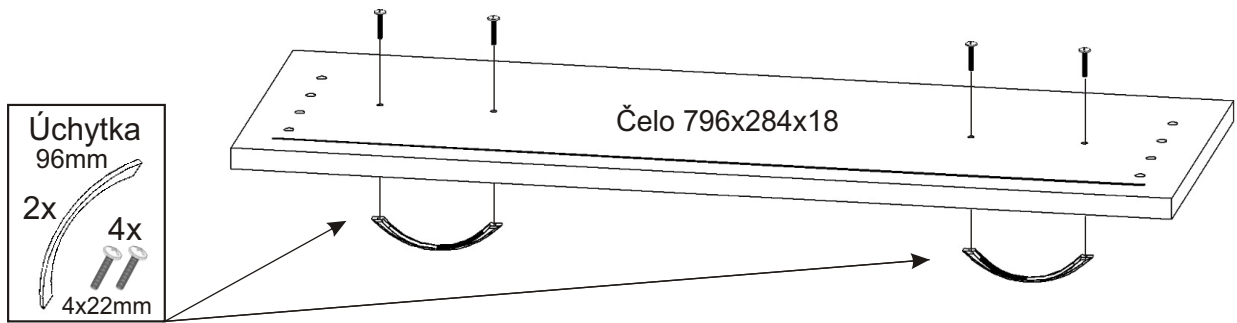

ALFA 159

Pojezd 450mm 2 páry 	Policové podpěrky 4x 	Kolík 35mm 42x 	Lepidlo 40ml 1x 	Konfirmát 50mm 20x 	Krytka 12x
Úchytka 96mm 4x 	Vrut 3,5x16 24x 	Vrut 4x30 6x 	Hřebík 100x 	Kluzáky 6x 	H lišta 1246mm 1x

2.1. Montáž zásuvky 2ks

2.2.

2.3.

2.4.

2.5.

3.

4.

5.