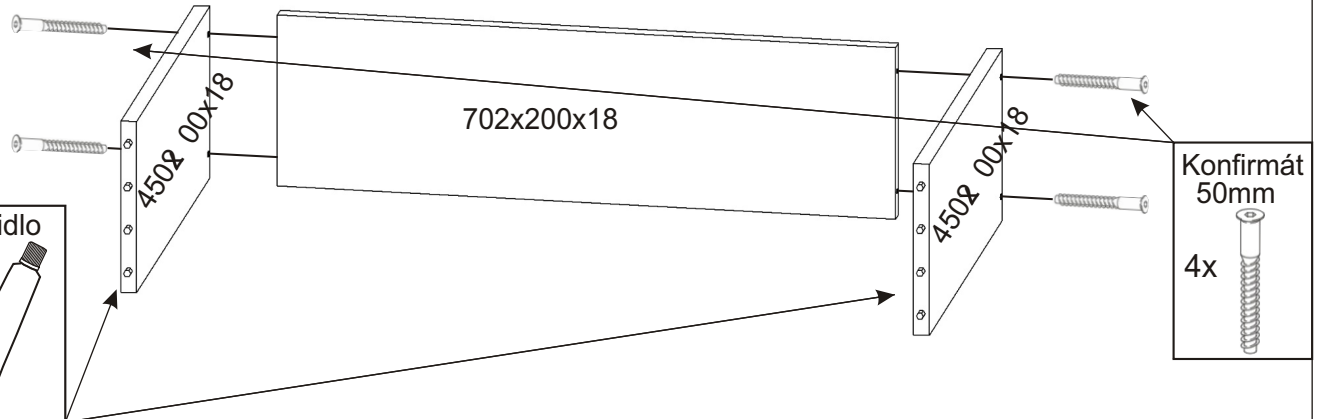

ALFA 159

Pojezd 450mm 2 páry 	Policové podpěrky 4x 	Kolík 35mm 42x 	Lepidlo 40ml 1x 	Konfirmát 50mm 20x 	Krytka 12x
Úchytka 96mm 4x 	Vrut 3,5x16 24x 	Vrut 4x30 6x 	Hřebík 100x 	Kluzáky 6x 	H lišta 1246mm 1x

2.1. Montáž zásuvky 2ks

2.2.

2.3.

2.4.

2.5.

3.

4.

5.