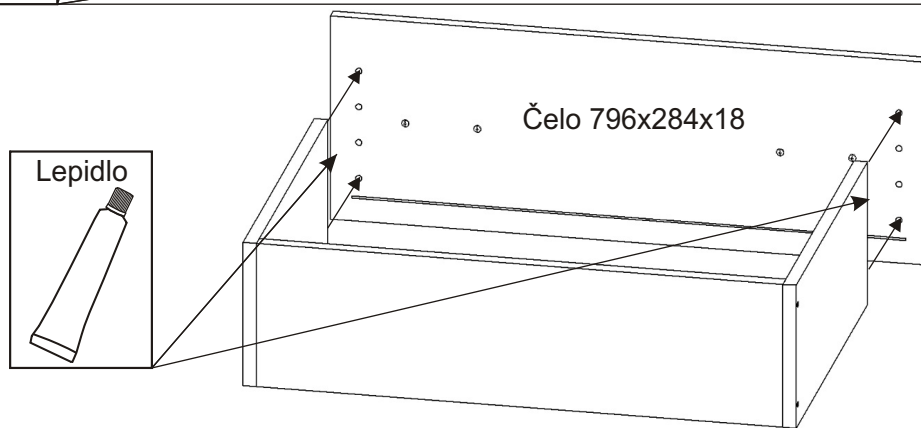

ALFA 159

Pojezd 450mm 2 páry 	Policové podpěrky 4x 	Kolík 35mm 42x 	Lepidlo 40ml 1x 	Konfirmát 50mm 20x 	Krytka 12x
Úchytka 96mm 4x 	Vrut 3,5x16 24x 	Vrut 4x30 6x 	Hřebík 100x 	Kluzáky 6x 	H lišta 1246mm 1x

2.1. Montáž zásuvky 2ks

2.2.

2.3.

2.4.

2.5.

3.

4.

5.