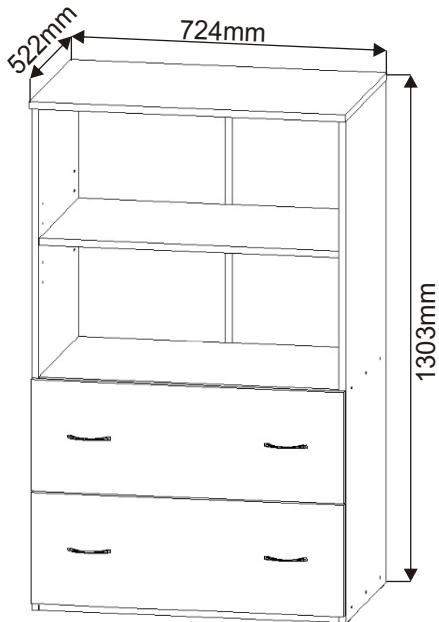

# ALFA 158

<b>Pojezd 450mm</b> 2 páry 	<b>Policové podpěrky</b> 8x 	<b>Kolík 35mm</b> 47x 	<b>Lepidlo 40ml</b> 1x 	<b>Konfirmát 50mm</b> 23x 	<b>Krytka</b> 15x 
<b>Úchytka 96mm</b> 4x 	<b>Vrut 3,5x16</b> 24x 	<b>Vrut 4x30</b> 6x 	<b>Hřebík</b> 110x 	<b>Kluzáky</b> 6x 	<b>H lišta 541mm</b> 1x 