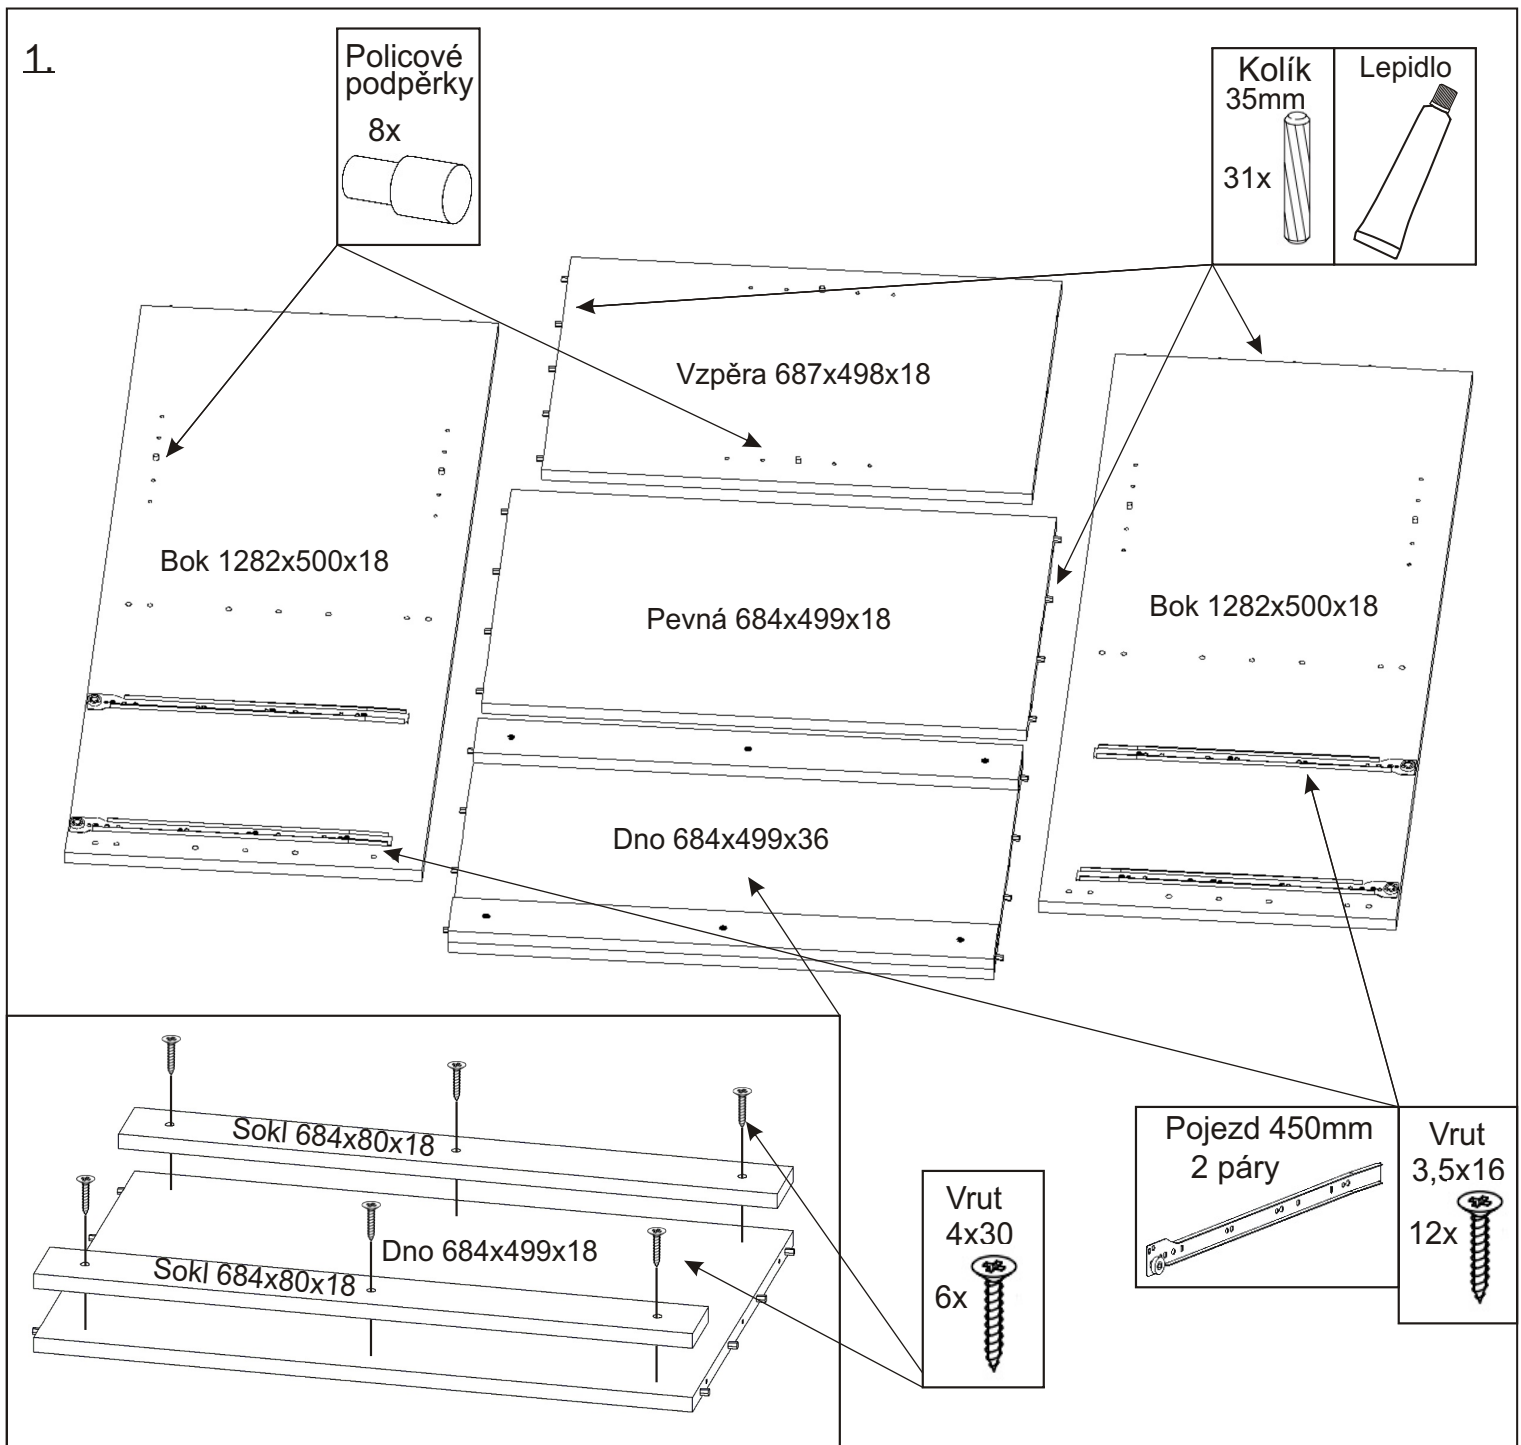

# ALFA 158

<b>Pojezd 450mm</b> 2 páry 	<b>Policové podpěrky</b> 8x 	<b>Kolík 35mm</b> 47x 	<b>Lepidlo 40ml</b> 1x 	<b>Konfirmát 50mm</b> 23x 	<b>Krytka</b> 15x 
<b>Úchytka 96mm</b> 4x 	<b>Vrut 3,5x16</b> 24x 	<b>Vrut 4x30</b> 6x 	<b>Hřebík</b> 110x 	<b>Kluzáky</b> 6x 	<b>H lišta 541mm</b> 1x 

## 2.1. Montáž zásuvky 2ks

## 2.5.

3.

4.

5.

6.

7.