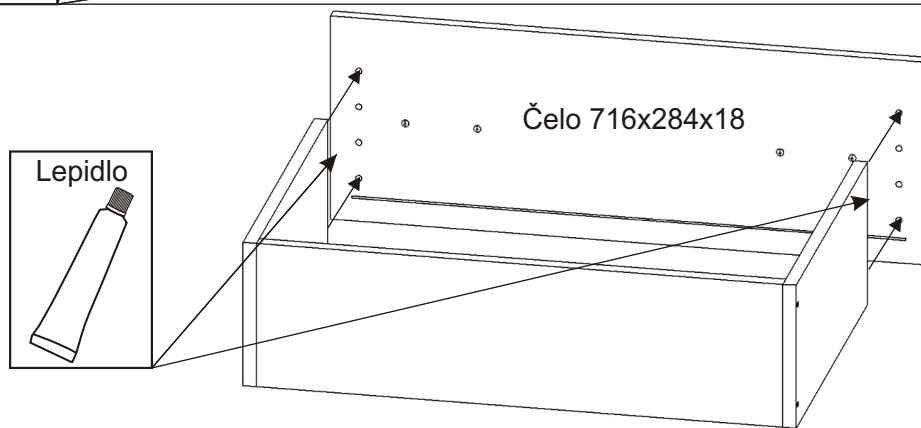

2.1. Montáž zásuvky 2ks

2.2.

2.3.

2.4.

2.5.