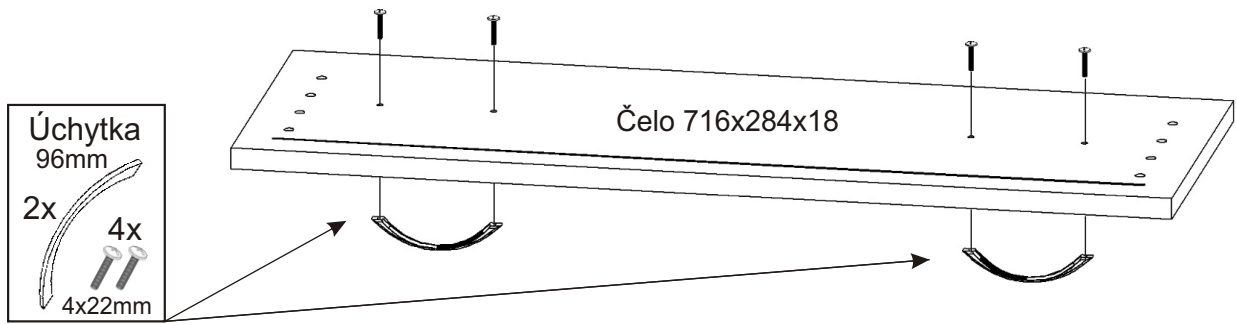

# ALFA 158

<b>Pojezd 450mm</b> 2 páry 	<b>Policové podpěrky</b> 8x 	<b>Kolík 35mm</b> 47x 	<b>Lepidlo 40ml</b> 1x 	<b>Konfirmát 50mm</b> 23x 	<b>Krytka</b> 15x 
<b>Úchytka 96mm</b> 4x 	<b>Vrut 3,5x16</b> 24x 	<b>Vrut 4x30</b> 6x 	<b>Hřebík</b> 110x 	<b>Kluzáky</b> 6x 	<b>H lišta 541mm</b> 1x 

## 2.1. Montáž zásuvky 2ks