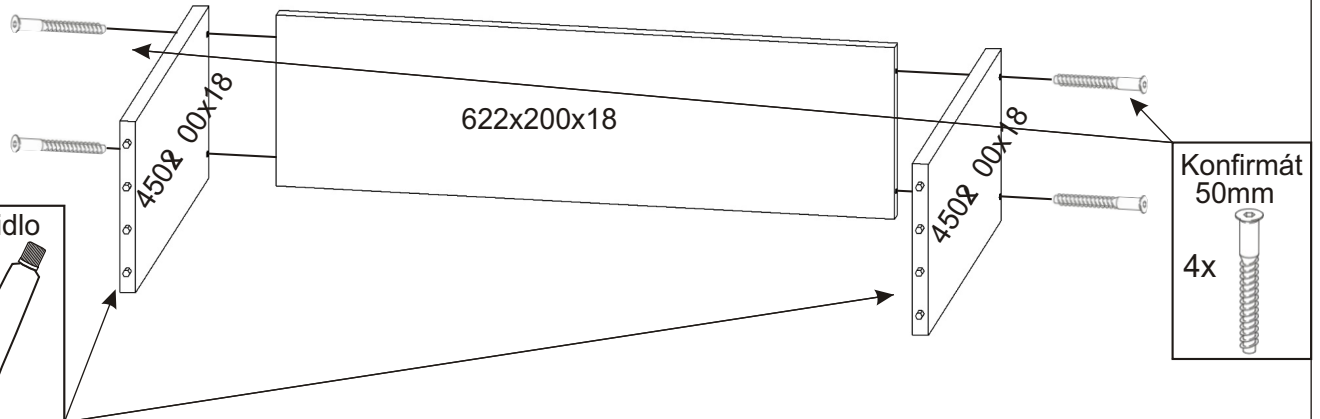

2.1. Montáž zásuvky 2ks

2.2.

2.3.

2.4.

2.5.