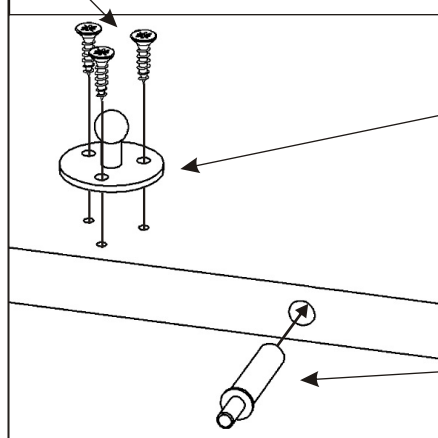

1.

2.

Excentr
26x

Šroub
excentru
26x

Policové
podpěrky
8x

Vrut
3,5x16
6x

2x

Kolík
35mm
16x

Lepidlo

Plastový
tlumič 8mm
2x

Lepidlo
1x

3.

4.

5.

6.

Vrut
4x16
4x