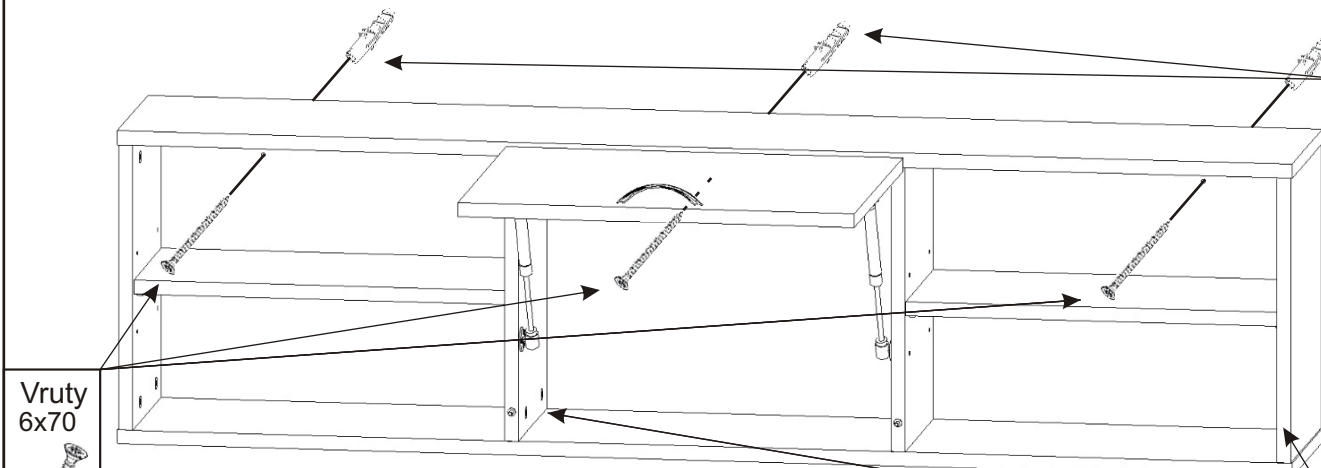

7.

Plynový
píst malý
60N-2ks

7.

Hmoždinky zvolíme podle typu zdi.
Námi dodávané hmoždinky jsou vhodné
pro stěny z plných materiálů.

Hmoždinka
ø12

3x

Vrut
6x70

3x