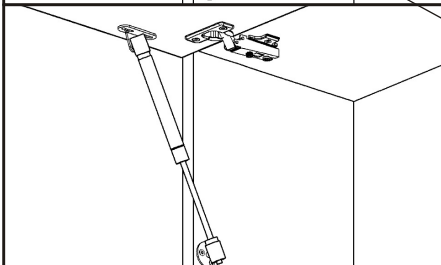

7.

Plynový
píst malý
60N-2ks

7.

Hmoždinky zvolíme podle typu zdi.
Námi dodávané hmoždinky jsou vhodné
pro stěny z plných materiálů.

Hmoždinka
ø12

3x

Vrut
6x70

3x