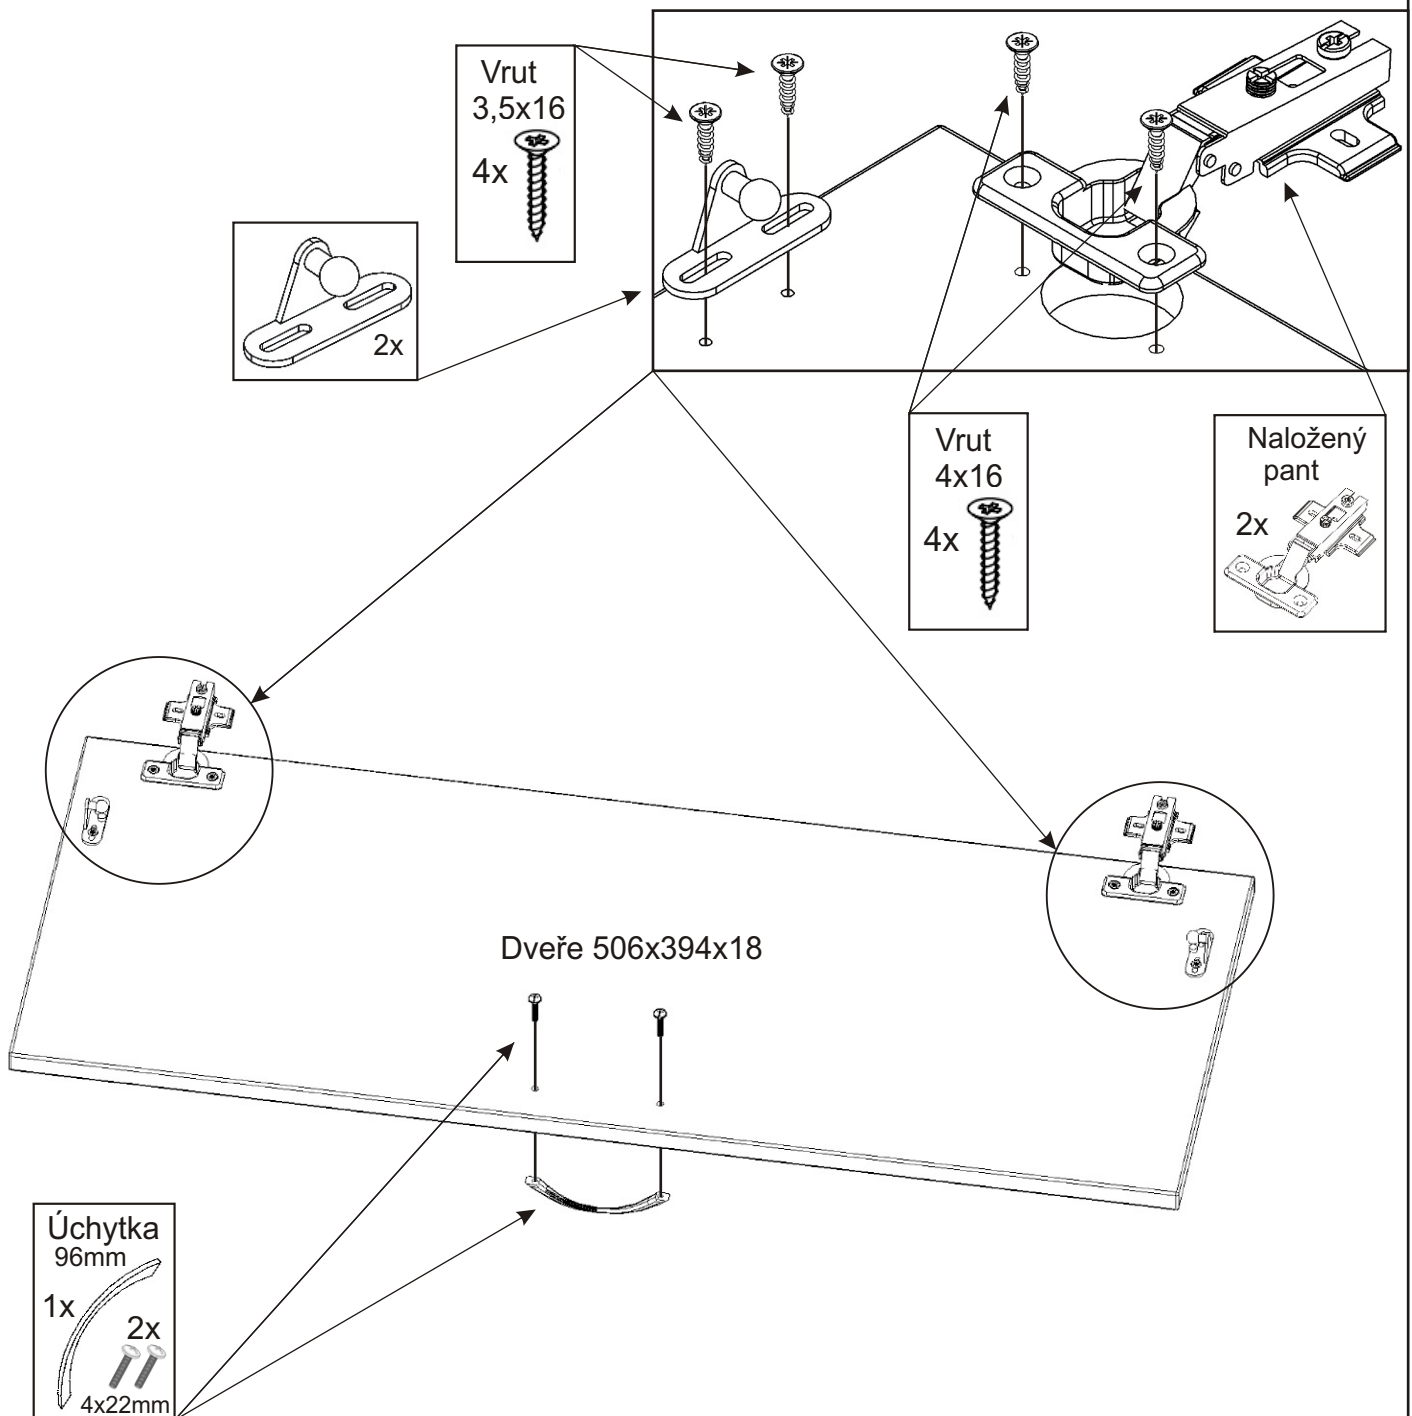

ALFA 153

Úchytka 96mm 1x 2x 4x22mm	Naložený pant 2x	Plynový píst malý 60N-2ks 2x	Plastový tlumič 8mm 2x
Excentr 26x 26x	Šroub excentru 26x 26x	Policové podpěrky 8x 8x	Krytka velká 20x 20x
Vrut 6x70 3x	Hmoždinka ø12 3x	Kolík 35mm 16x	Lepidlo 20ml 1x
			Vrut 3,5x16 10x
			Vrut 4x16 8x

1.

2.

Excentr
26x

Šroub
excentru
26x

Policové
podpěrky
8x

Vrut
3,5x16
6x

2x

Kolík
35mm
16x

Lepidlo

Plastový
tlumič 8mm
2x

Lepidlo
1x

3.

4.

5.

6.

Vrut
4x16
4x

Krytka
velká
19x