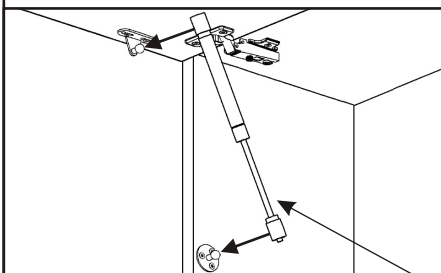

7.

Plynový
píst malý
60N-2ks

7.

Hmoždinky zvolíme podle typu zdi.
Námi dodávané hmoždinky jsou vhodné
pro stěny z plných materiálů.

Hmoždinka
ø12

3x

Vrut
6x70

3x