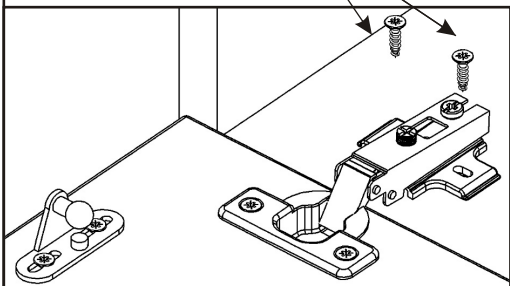

7.

Plynový
píst malý
60N-2ks

7.

Hmoždinky zvolíme podle typu zdi.
Námi dodávané hmoždinky jsou vhodné
pro stěny z plných materiálů.

Hmoždinka
ø12

3x

Vrut
6x70

3x