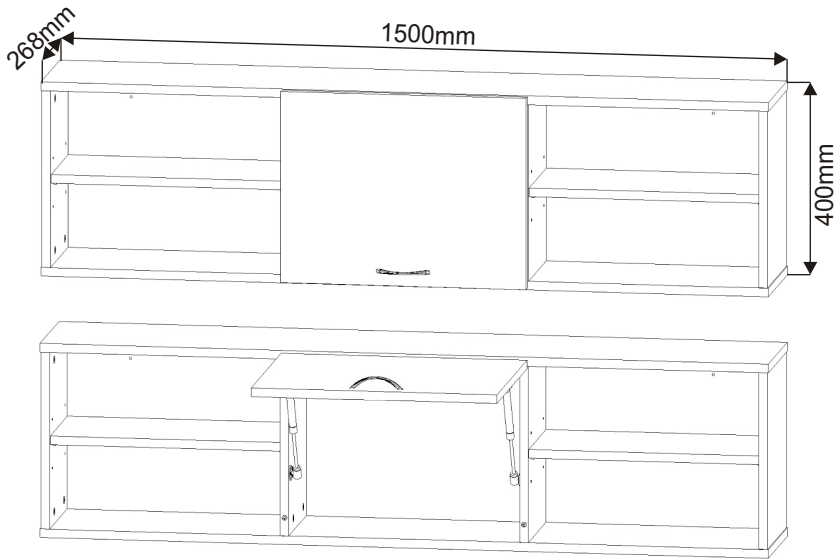

ALFA 153

Úchytka 96mm 1x 2x 4x22mm	Naložený pant 2x	Plynový píst malý 60N-2ks 2x	Plastový tlumič 8mm 2x
Excentr 26x 26x	Šroub excentru 26x 26x	Policové podpěrky 8x 8x	Krytka velká 20x 20x
Vrut 6x70 3x	Hmoždinka ø12 3x	Kolík 35mm 16x	Lepidlo 20ml 1x
			Vrut 3,5x16 10x
			Vrut 4x16 8x

1.