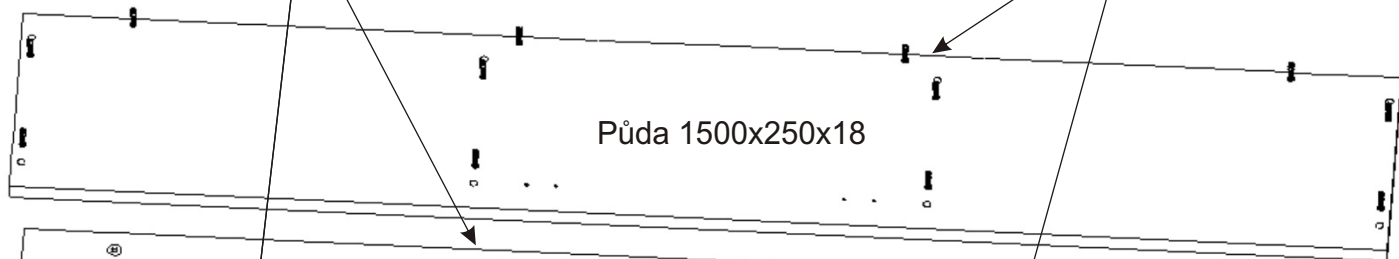

1.

2.

Excentr
26x

Šroub
excentru
26x

Policové
podpěrky
8x

Vrut
3,5x16
6x

2x

Kolík
35mm
16x