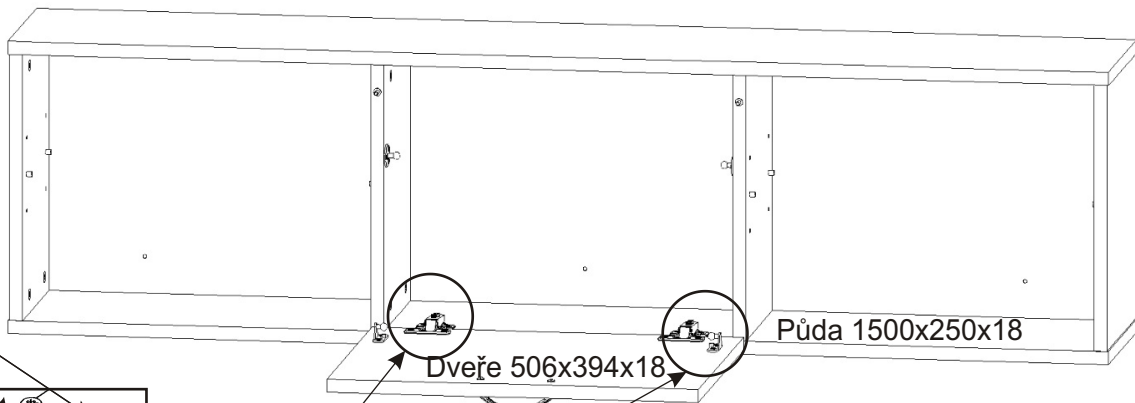

7.

Plynový
píst malý
60N-2ks

7.

Hmoždinky zvolíme podle typu zdi.
Námi dodávané hmoždinky jsou vhodné
pro stěny z plných materiálů.

Hmoždinka
ø12

3x

Vrut
6x70

3x