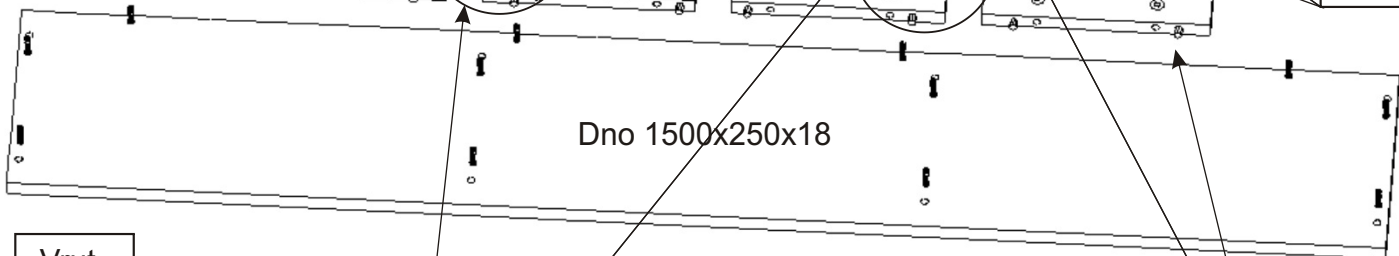

1.

2.

Excentr
26x

Šroub
excentru
26x

Policové
podpěrky
8x

Vrut
3,5x16
6x

2x

Kolík
35mm
16x