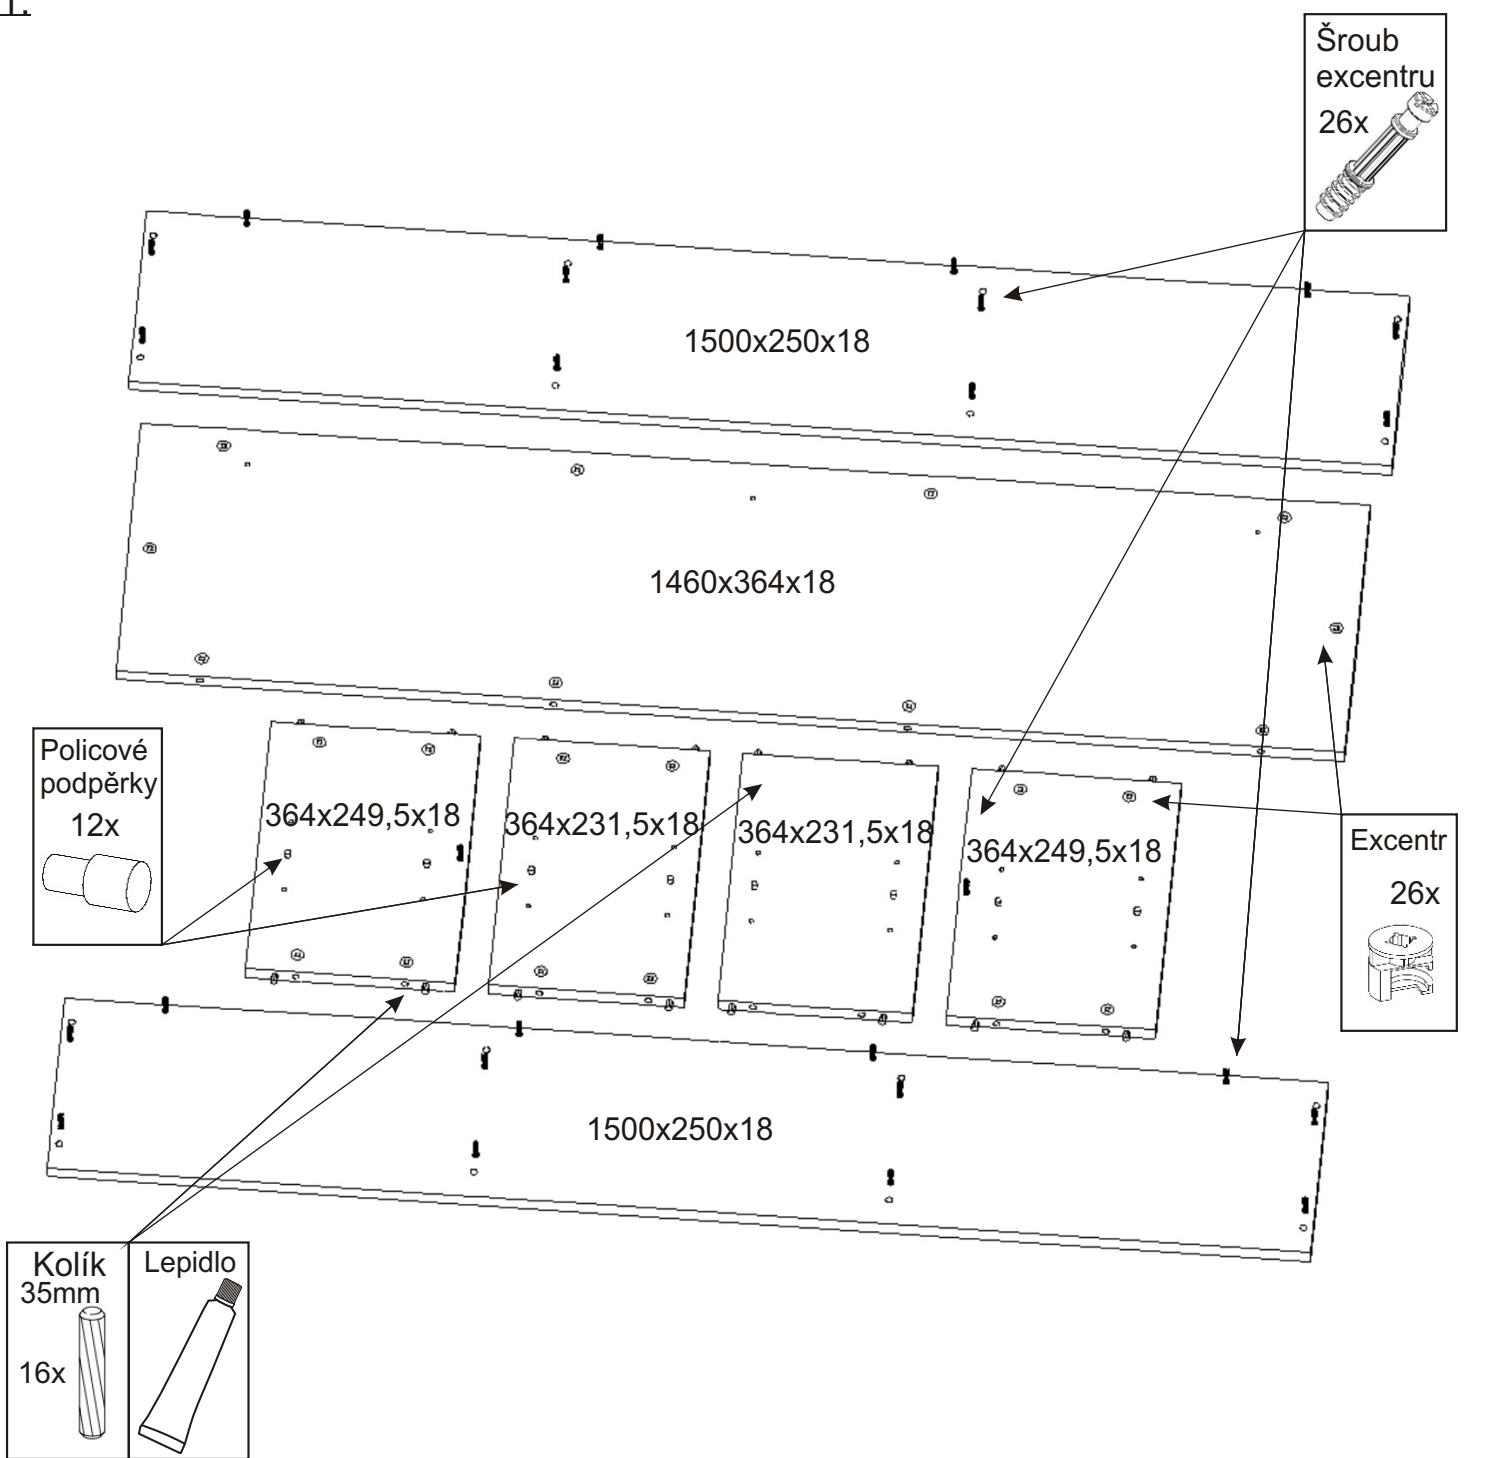

ALFA 152

Excentr 26x 	Šroub excentru 26x 	Policové podpěrky 16x 	Krytka velká 20x
Vruty 6x70 3x 	Hmoždinka ø12 3x 	Kolík 35mm 16x 	Lepidlo 20ml 1x

1.

2.

3.

4.

Lepidlo

1500x250x18

5.

Hmoždinky zvolíme podle typu zdi.
Námi dodávané hmoždinky jsou vhodné
pro stěny z plných materiálů.

Hmoždinka

ø12

3x

474,5x225x18

474,5x225x18

474,5x225x18

Vruty
6x70

3x

Krytka
velká

19x