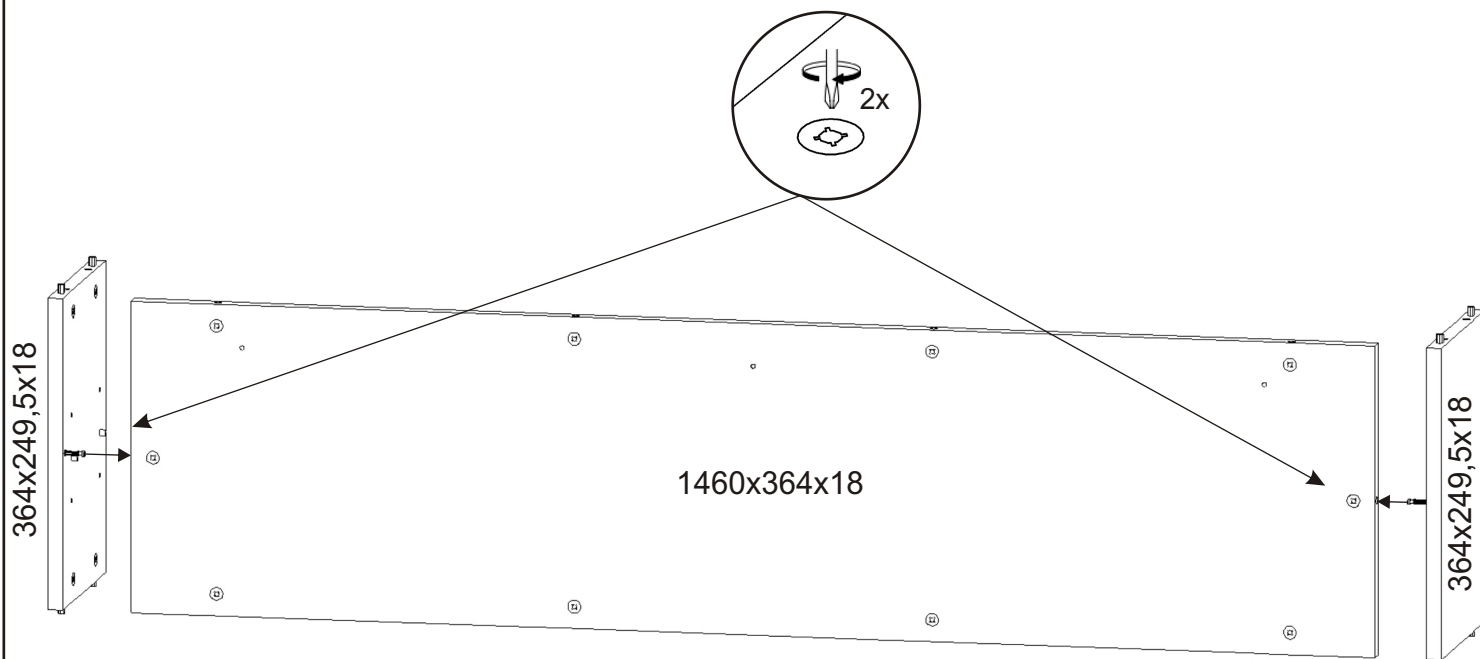

ALFA 152

Excentr 26x 	Šroub excentru 26x 	Policové podpěrky 16x 	Krytka velká 20x
Vruty 6x70 3x 	Hmoždinka ø12 3x 	Kolík 35mm 16x 	Lepidlo 20ml 1x

1.

2.

3.

4.

Lepidlo

1500x250x18

5.

Hmoždinky zvolíme podle typu zdi.
Námi dodávané hmoždinky jsou vhodné
pro stěny z plných materiálů.

Hmoždinka

ø12

3x

474,5x225x18

474,5x225x18

474,5x225x18

Vruty
6x70

3x

Krytka
velká

19x