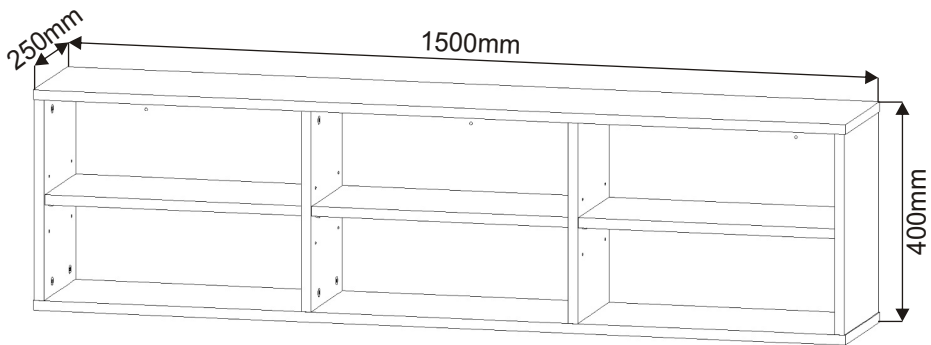

ALFA 152

Excentr 26x 	Šroub excentru 26x 	Policové podpěrky 16x 	Krytka velká 20x
Vruty 6x70 3x 	Hmoždinka ø12 3x 	Kolík 35mm 16x 	Lepidlo 20ml 1x

1.

2.

3.

4.

Lepidlo

1500x250x18

5.

Hmoždinky zvolíme podle typu zdi.
Námi dodávané hmoždinky jsou vhodné
pro stěny z plných materiálů.

Hmoždinka

ø12

3x

474,5x225x18

474,5x225x18

474,5x225x18

Vruty
6x70

3x

Krytka
velká

19x