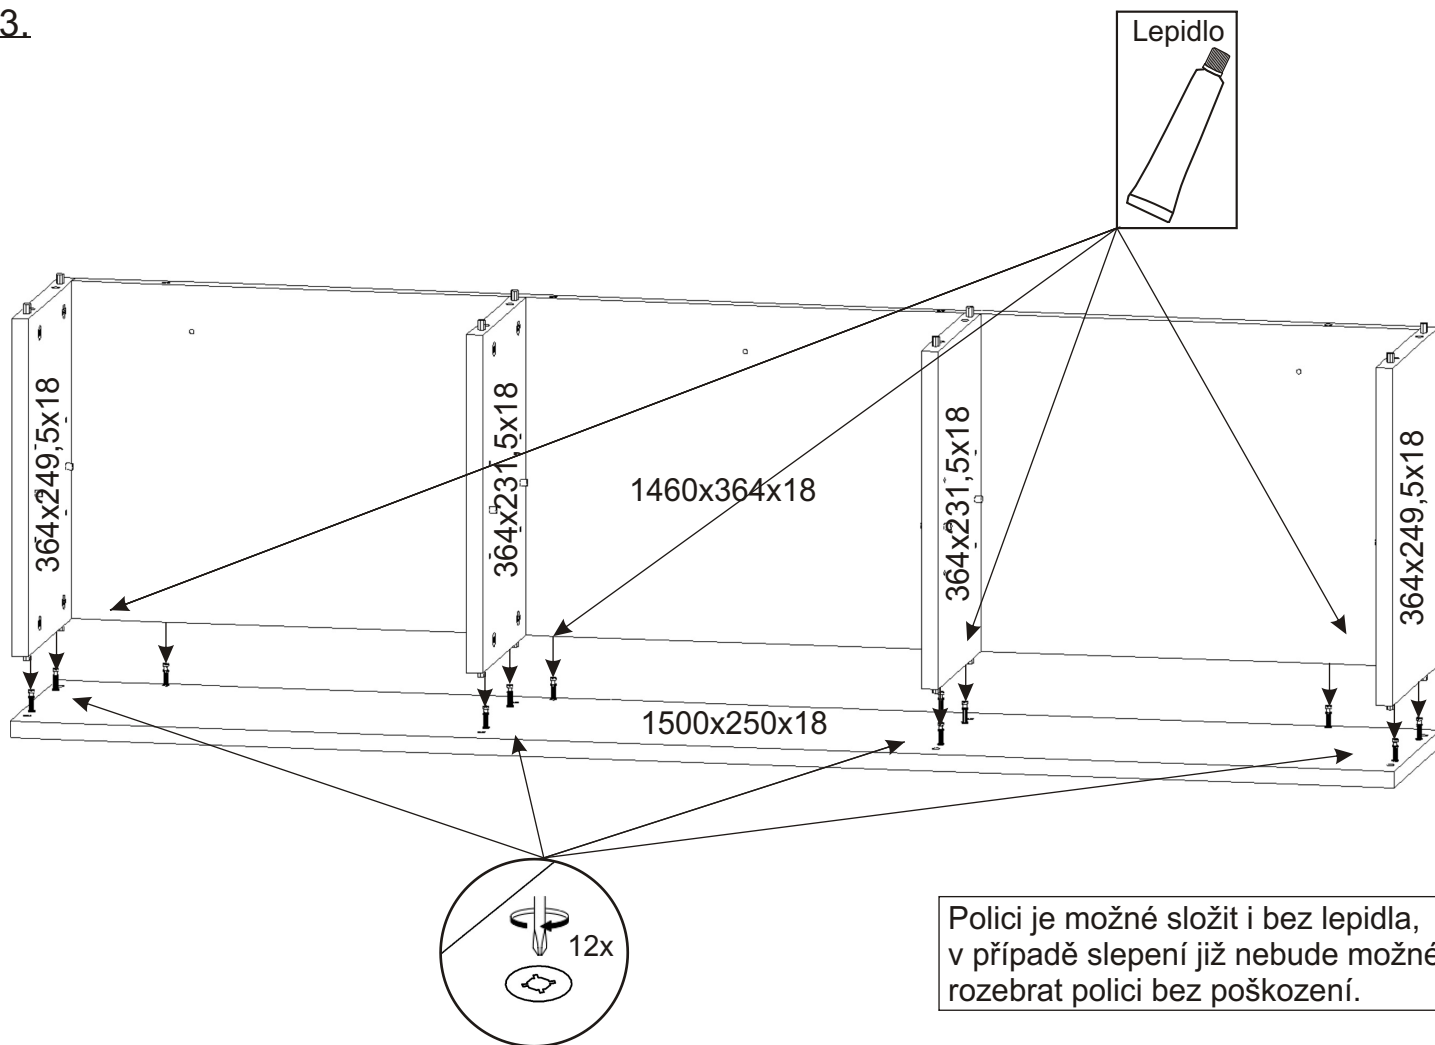

ALFA 152

Excentr 26x 	Šroub excentru 26x 	Policové podpěrky 16x 	Krytka velká 20x
Vruty 6x70 3x 	Hmoždinka ø12 3x 	Kolík 35mm 16x 	Lepidlo 20ml 1x

1.

2.

3.

4.

Lepidlo

1500x250x18

5.

Hmoždinky zvolíme podle typu zdi.
Námi dodávané hmoždinky jsou vhodné
pro stěny z plných materiálů.

Hmoždinka

ø12

3x

474,5x225x18

474,5x225x18

474,5x225x18

Vruty
6x70

3x

Krytka
velká

19x