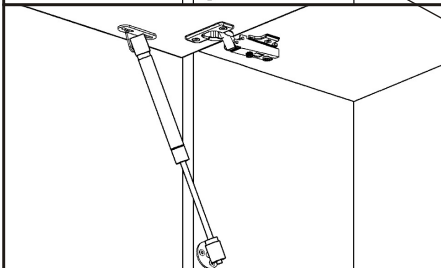

Půda 1200x250x18

Dveře 603x394x18

7.

Dveře 603x394x18

571x225x18

Plynový
píst malý
60N-2ks

7.

Hmoždinky zvolíme podle typu zdi.
Námi dodávané hmoždinky jsou vhodné
pro stěny z plných materiálů.