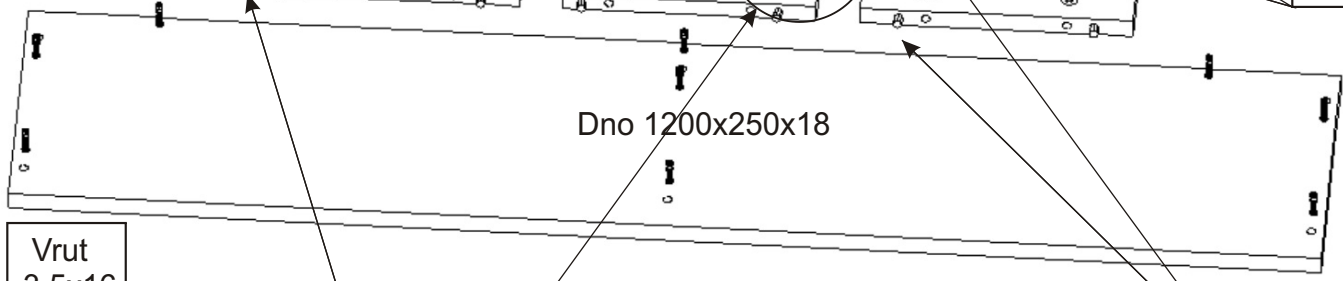

Policové
podpěrky
4x

Vrut
3,5x16
6x

2x

Kolík
35mm
12x

Lepidlo

Plastový
tlumič 8mm
2x

Lepidlo
1x