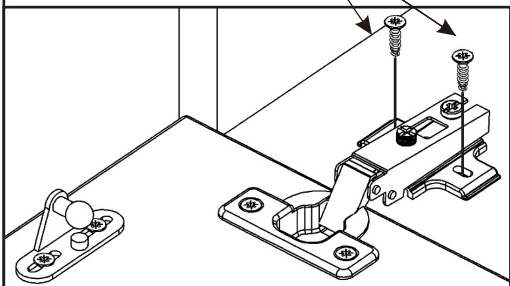

Půda 1200x250x18

Dveře 603x394x18

7.

Dveře 603x394x18

571x225x18

Plynový
píst malý
60N-2ks

7.

Hmoždinky zvolíme podle typu zdi.
Námi dodávané hmoždinky jsou vhodné
pro stěny z plných materiálů.