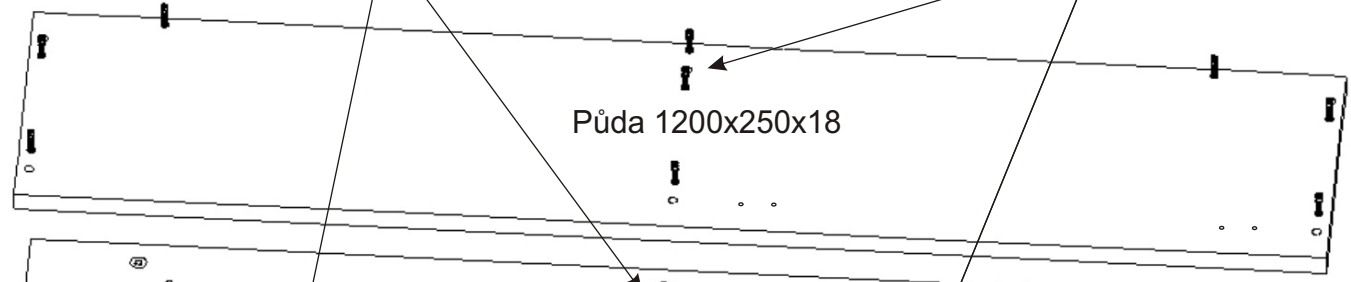

2.

Excentr
20x

Šroub
excentru
20x