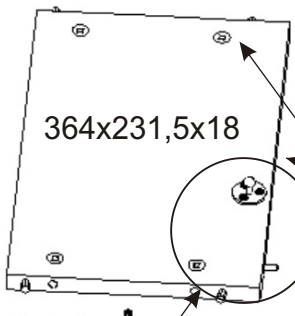

2.

Excentr
20x

Šroub
excentru
20x