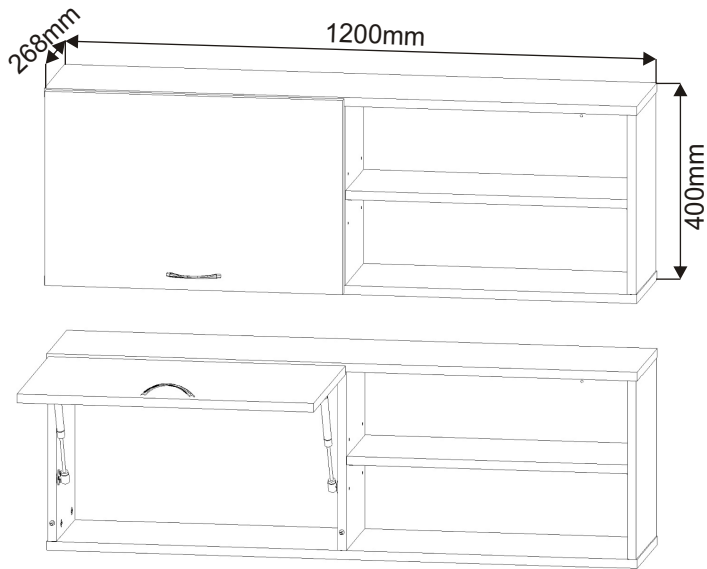

ALFA 151

Úchytka 96mm 1x 2x 4x22mm	Naložený pant 2x	Plynový píst malý 60N-2ks 2x	Plastový tlumič 8mm 2x
Excentr 20x 20x	Šroub excentru 20x 20x	Policové podpěrky 4x 4x	Krytka velká 15x 15x
Vrut 6x70 3x	Hmoždinka ø12 3x	Kolík 35mm 12x	Lepidlo 20ml 1x Lepidlo 20ml
			Vrut 3,5x16 10x
			Vrut 4x16 8x

1.