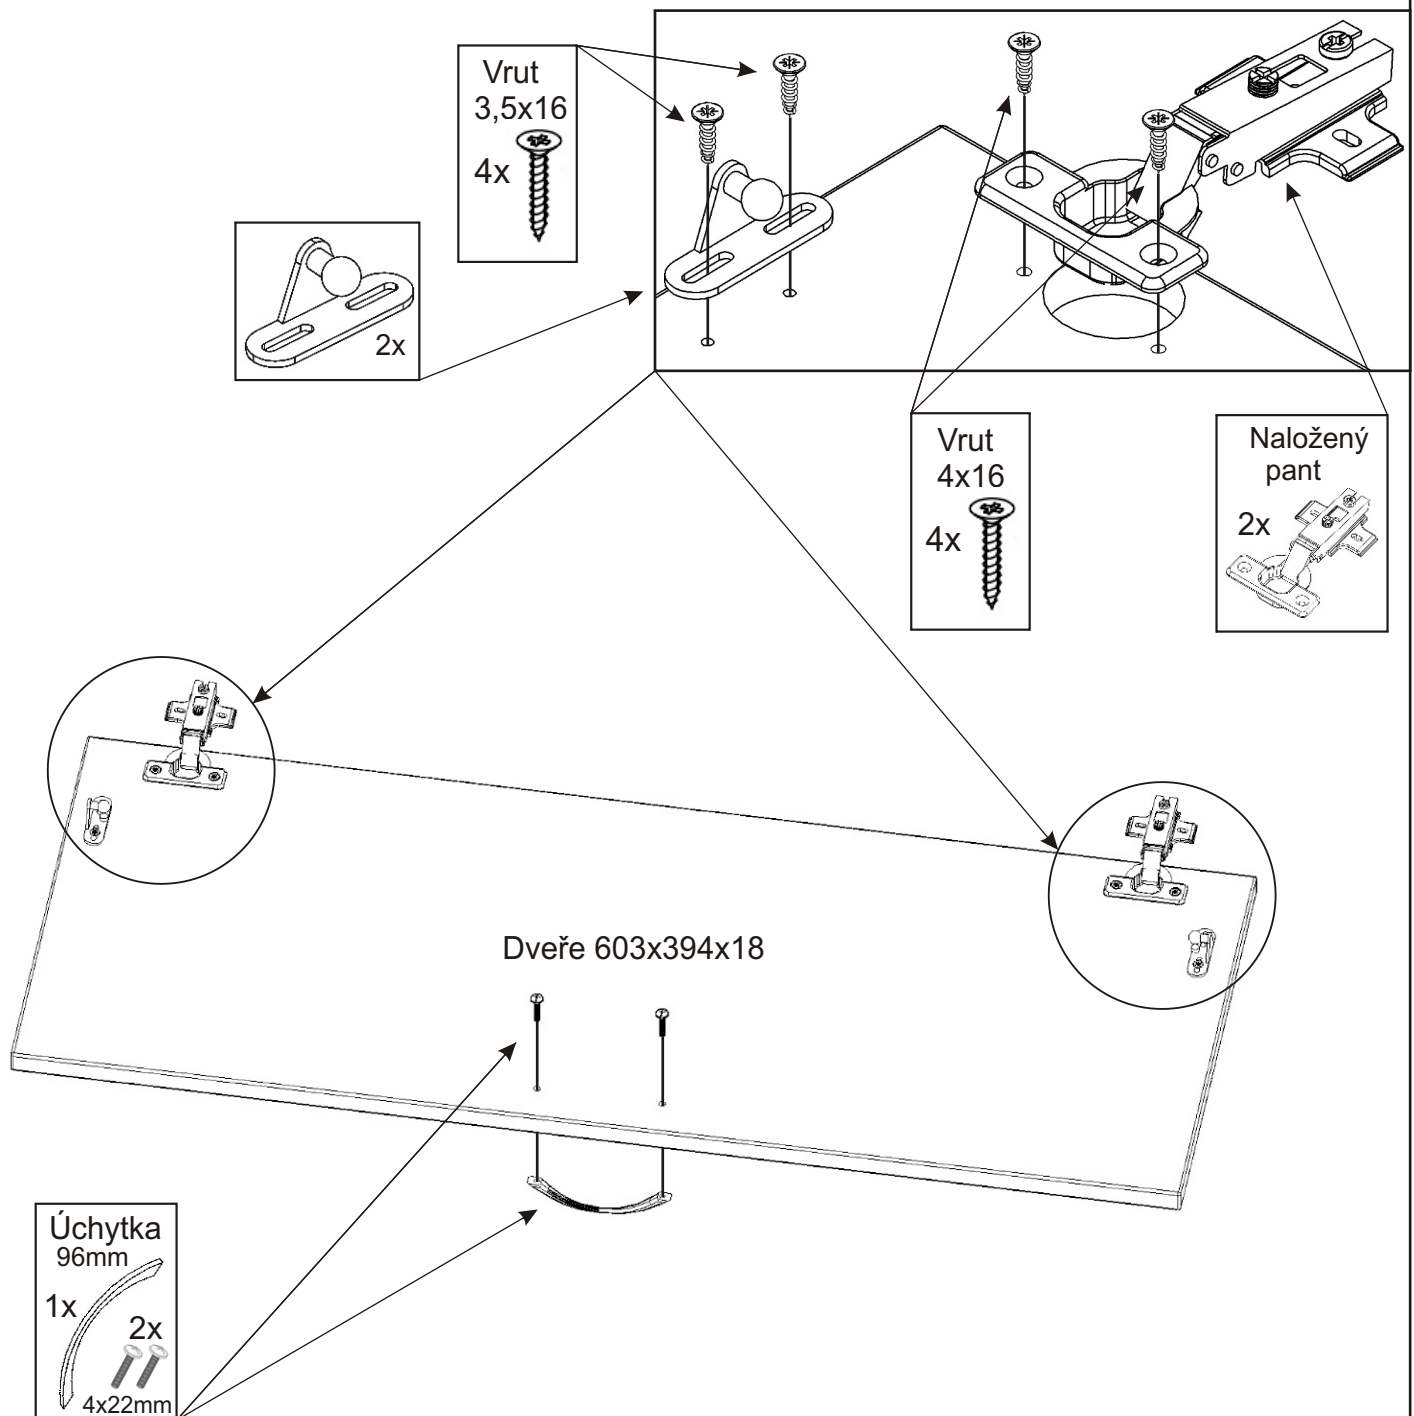

ALFA 151

Úchytka 96mm 1x 2x 4x22mm	Naložený pant 2x	Plynový píst malý 60N-2ks 2x	Plastový tlumič 8mm 2x
Excentr 20x 20x	Šroub excentru 20x 20x	Policové podpěrky 4x 4x	Krytka velká 15x 15x
Vrut 6x70 3x	Hmoždinka ø12 3x	Kolík 35mm 12x	Lepidlo 20ml 1x Lepidlo 20ml
			Vrut 3,5x16 10x
			Vrut 4x16 8x

1.

2.

Excentr
20x

Šroub
excentru
20x

Policové
podpěrky
4x

Vrut
3,5x16
6x

2x

Kolík
35mm
12x

Půda 1200x250x18

Dveře 603x394x18

7.

Dveře 603x394x18

571x225x18

Plynový
píst malý
60N-2ks

7.

Hmoždinky zvolíme podle typu zdi.
Námi dodávané hmoždinky jsou vhodné
pro stěny z plných materiálů.

Hmoždinka
ø12

3x

Vrut
6x70

3x

Krytka
velká
15x