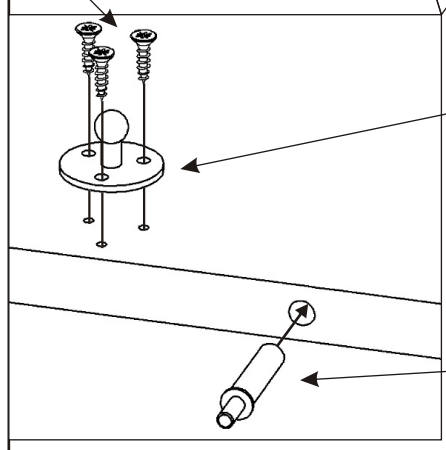

2.

Excentr
20x

Šroub
excentru
20x

Policové
podpěrky
4x

Vrut
3,5x16
6x

2x

Kolík
35mm
12x

Lepidlo

Plastový
tlumič 8mm
2x

Lepidlo
1x