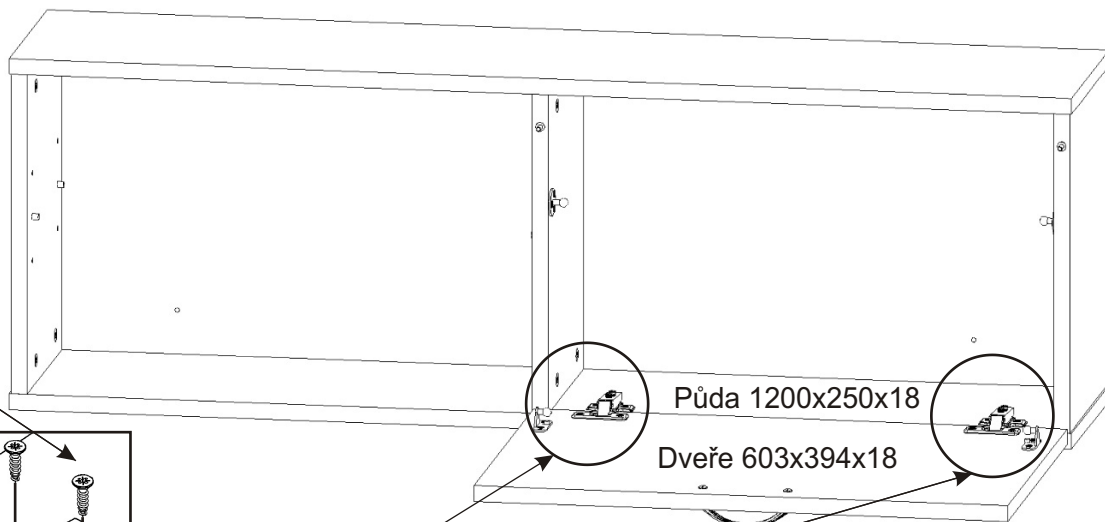

Půda 1200x250x18

Dveře 603x394x18

7.

Dveře 603x394x18

571x225x18

Plynový
píst malý
60N-2ks

7.

Hmoždinky zvolíme podle typu zdi.
Námi dodávané hmoždinky jsou vhodné
pro stěny z plných materiálů.