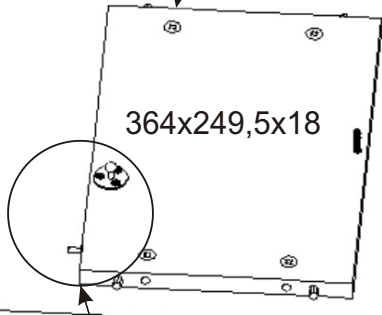

2.

Excentr
20x

Šroub
excentru
20x