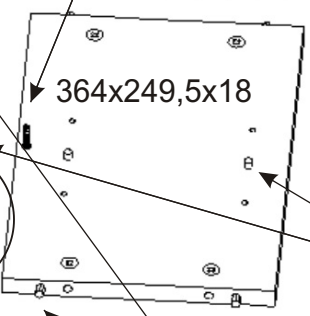

2.

Excentr
20x

Šroub
excentru
20x