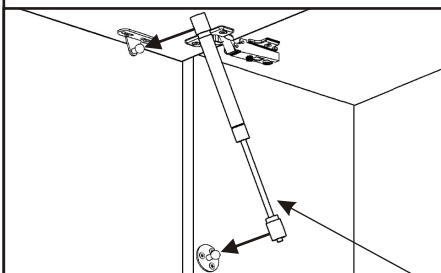

Půda 1200x250x18

Dveře 603x394x18

7.

Dveře 603x394x18

571x225x18

Plynový
píst malý
60N-2ks

7.

Hmoždinky zvolíme podle typu zdi.
Námi dodávané hmoždinky jsou vhodné
pro stěny z plných materiálů.