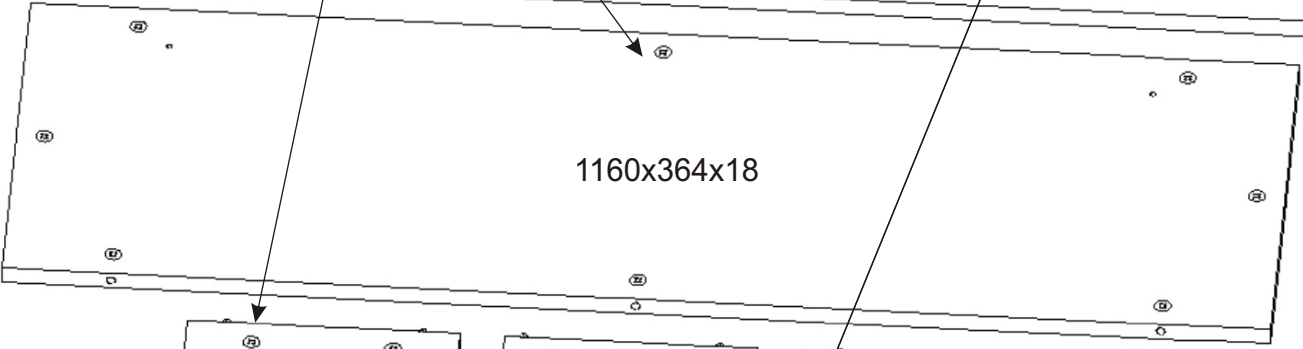

2.

Excentr
20x

Šroub
excentru
20x