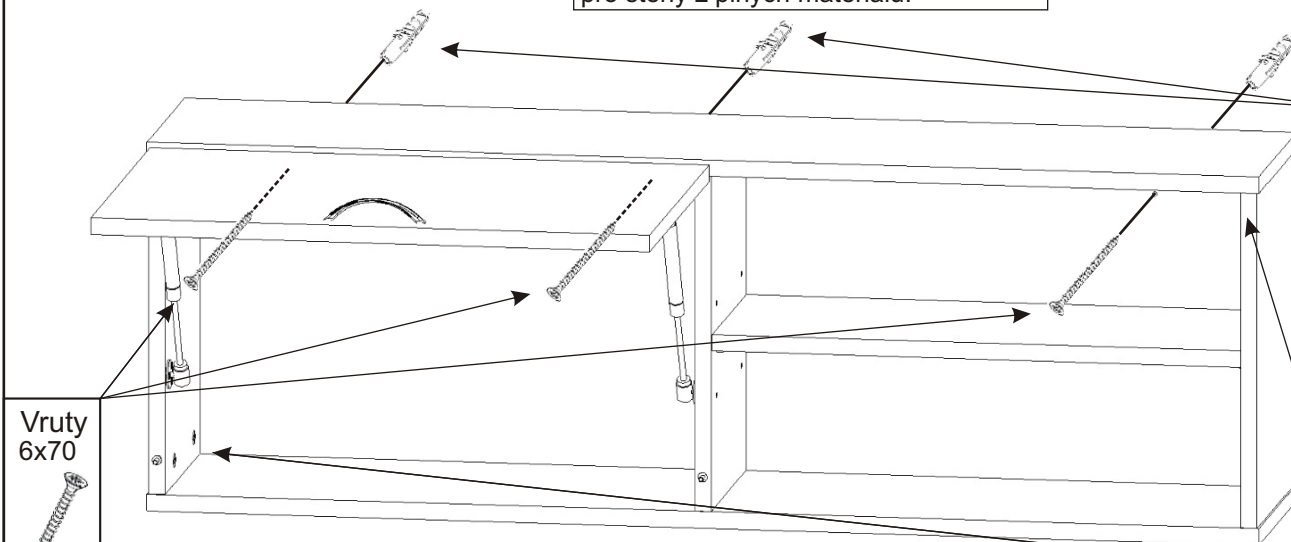

Vrut
6x70

3x

Krytka
velká
15x