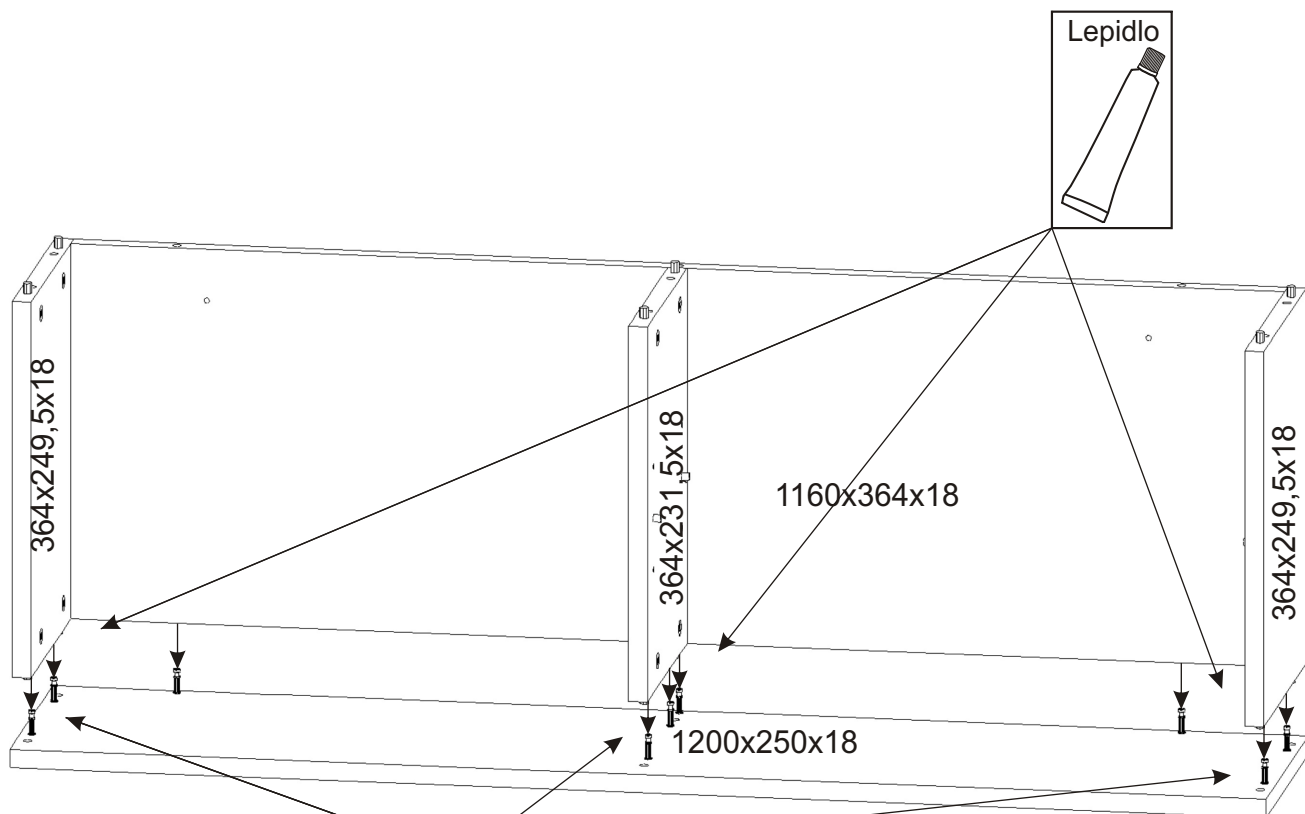

ALFA 150

Excentr 20x 	Šroub excentru 20x 	Policové podpěrky 4x 	Krytka velká 15x 
Vruty 6x70 3x 	Hmoždinka ø12 3x 	Kolík 35mm 12x 	Lepidlo 20ml 1x 

1.

2.

3.

Polici je možné složit i bez lepidla, v případě slepení již nebude možné rozebrat polici bez poškození.