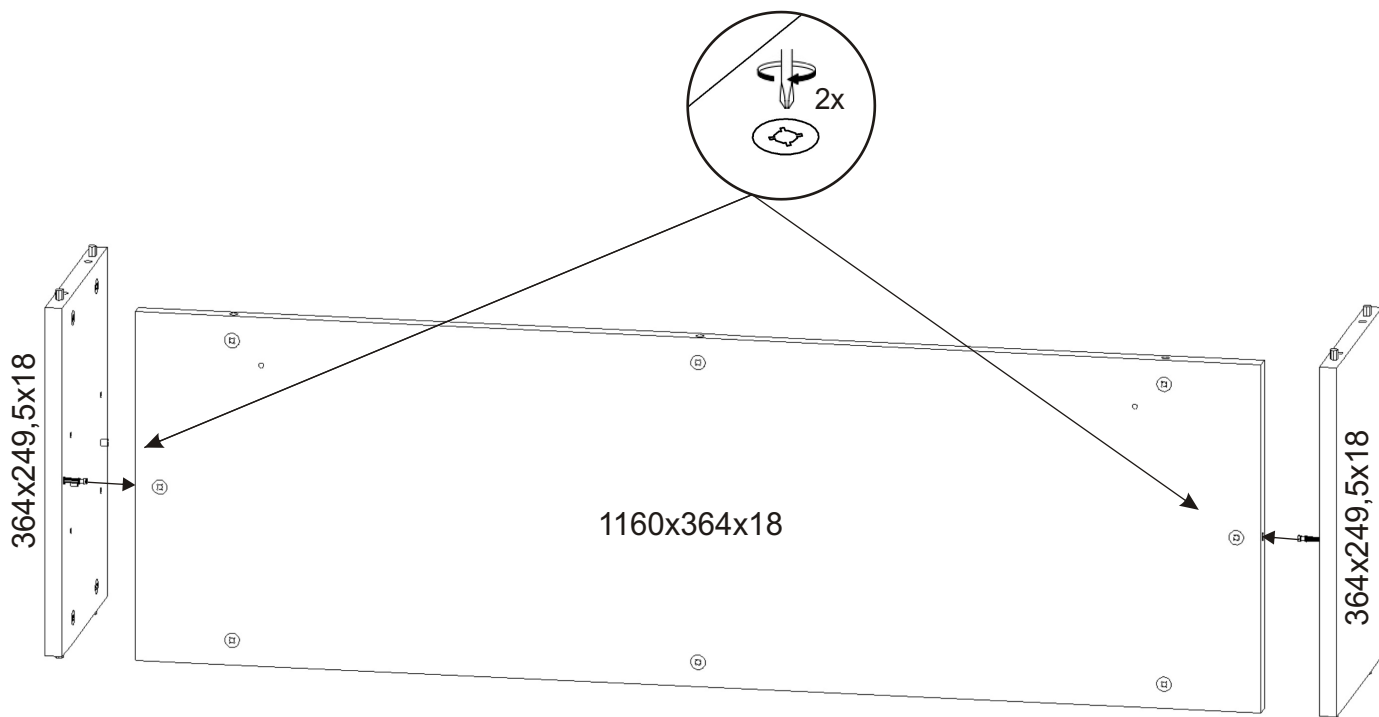

ALFA 150

Excentr 20x 	Šroub excentru 20x 	Policové podpěrky 4x 	Krytka velká 15x 
Vruty 6x70 3x 	Hmoždinka ø12 3x 	Kolík 35mm 12x 	Lepidlo 20ml 1x 

1.

2.

3.

Polici je možné složit i bez lepidla, v případě slepení již nebude možné rozebrat polici bez poškození.