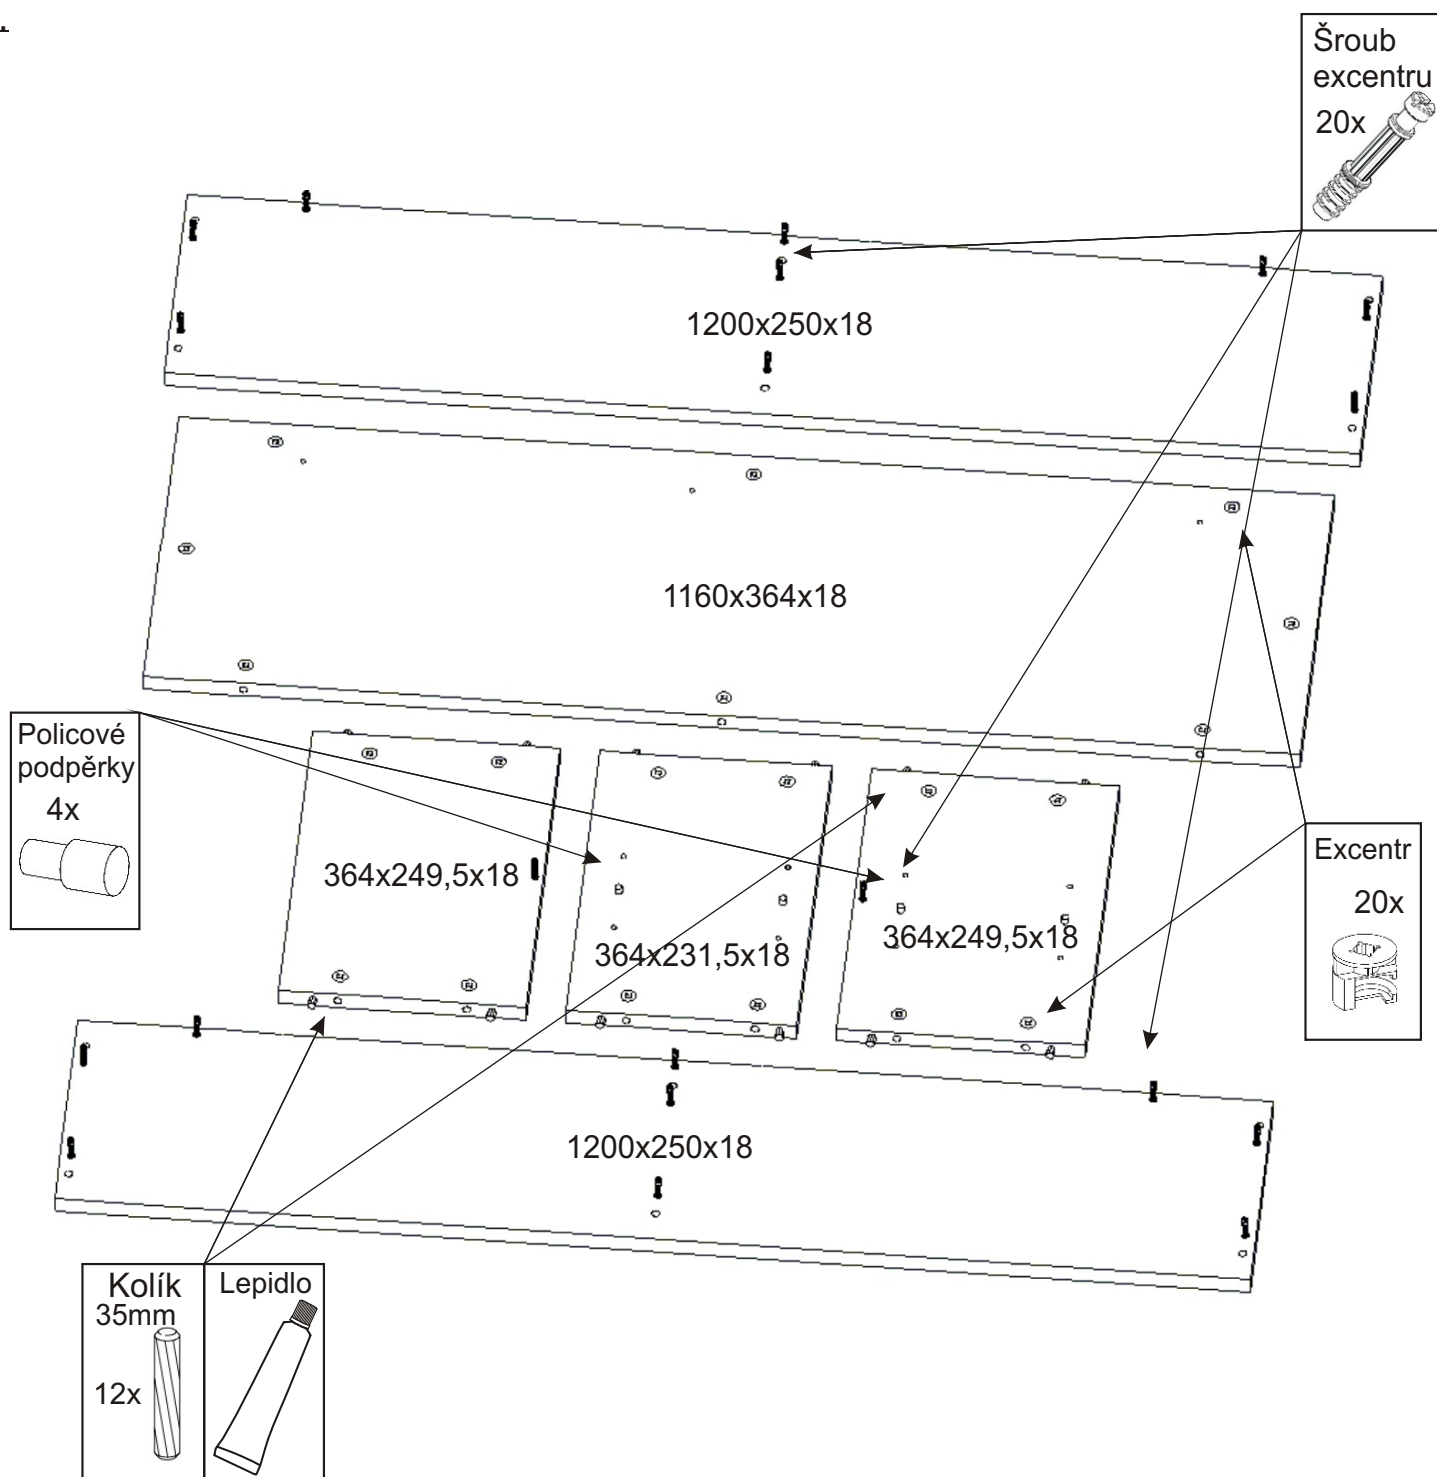

ALFA 150

Excentr 20x 	Šroub excentru 20x 	Policové podpěrky 4x 	Krytka velká 15x 
Vruty 6x70 3x 	Hmoždinka ø12 3x 	Kolík 35mm 12x 	Lepidlo 20ml 1x 

1.

2.

3.

Polici je možné složit i bez lepidla, v případě slepení již nebude možné rozebrat polici bez poškození.

4.

5.