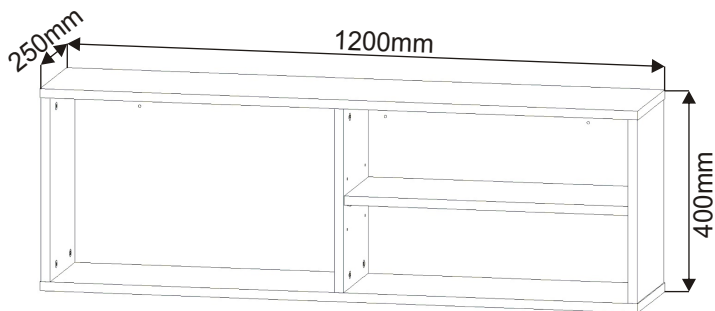

ALFA 150

Excentr 20x 	Šroub excentru 20x 	Policové podpěrky 4x 	Krytka velká 15x 
Vruty 6x70 3x 	Hmoždinka ø12 3x 	Kolík 35mm 12x 	Lepidlo 20ml 1x 

1.

2.

3.

Polici je možné složit i bez lepidla, v případě slepení již nebude možné rozebrat polici bez poškození.