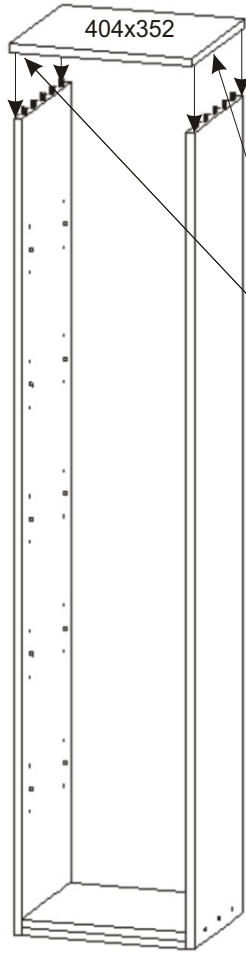

3.

Lepidlo

4.