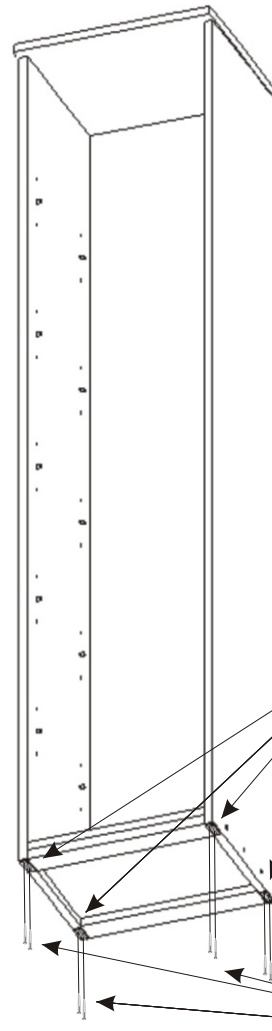

# ALFA 14

<b>Policové podpěry</b> 20x	<b>Naložený pant</b> 3x	<b>Lepidlo</b> 1x	<b>Kolík</b> 18x	<b>Hřebík</b> 38x	<b>Konfirmát + krytky</b> 6x 6x
<b>Úchytka</b> 1x		<b>Vrutky 4x30</b> 4x	<b>Kluzáky</b> 4x	<b>Vrutky 3,5x16</b> 12x	

1.

2.

3.

Lepidlo

4.

Kluzáky

4x

Hřebík

8x

5.

Hřebík

30x

L1 = L2

6.

Úchytka

1x

Naložený pant

3x

Vrut 3,5x16

12x