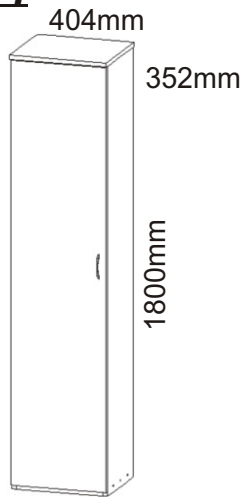

# ALFA 14

<b>Policové podpěry</b> 20x	<b>Naložený pant</b> 3x	<b>Lepidlo</b> 1x	<b>Kolík</b> 18x	<b>Hřebík</b> 38x	<b>Konfirmát + krytky</b> 6x 6x
<b>Úchytka</b> 1x		<b>Vrutky 4x30</b> 4x	<b>Kluzáky</b> 4x	<b>Vrutky 3,5x16</b> 12x	

8x

5.

Hřebík

30x

L1 = L2

6.

Úchytka

1x

Naložený pant

3x

Vrut 3,5x16

12x