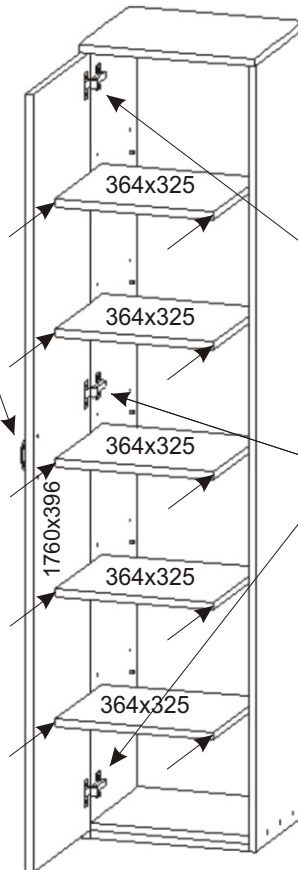

# ALFA 14

<b>Policové podpěry</b> 20x	<b>Naložený pant</b> 3x	<b>Lepidlo</b> 1x	<b>Kolík</b> 18x	<b>Hřebík</b> 38x	<b>Konfirmát + krytky</b> 6x 6x
<b>Úchytka</b> 1x		<b>Vrutky 4x30</b> 4x	<b>Kluzáky</b> 4x	<b>Vrutky 3,5x16</b> 12x	

8x

5.

Hřebík

30x

L1 = L2

6.

Úchytka

1x

Naložený pant

3x

Vrut 3,5x16

12x