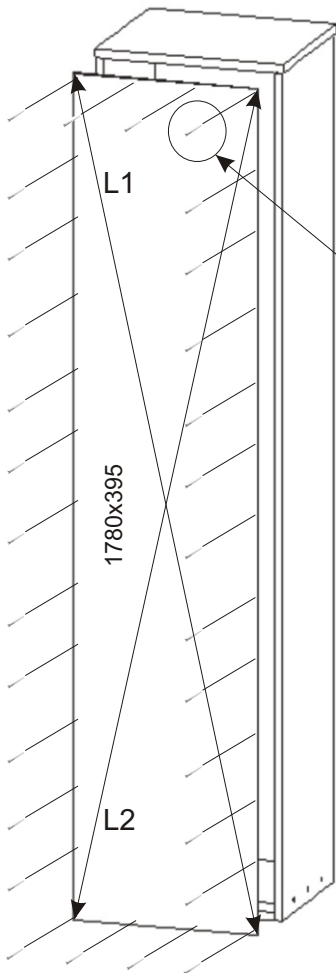

# ALFA 14

<b>Policové podpěry</b> 20x	<b>Naložený pant</b> 3x	<b>Lepidlo</b> 1x	<b>Kolík</b> 18x	<b>Hřebík</b> 38x	<b>Konfirmát + krytky</b> 6x 6x
<b>Úchytka</b> 1x		<b>Vrutky 4x30</b> 4x	<b>Kluzáky</b> 4x	<b>Vrutky 3,5x16</b> 12x	

8x

5.

Hřebík

30x

L1 = L2

6.

Úchytka

1x

Naložený pant

3x

Vrut 3,5x16

12x