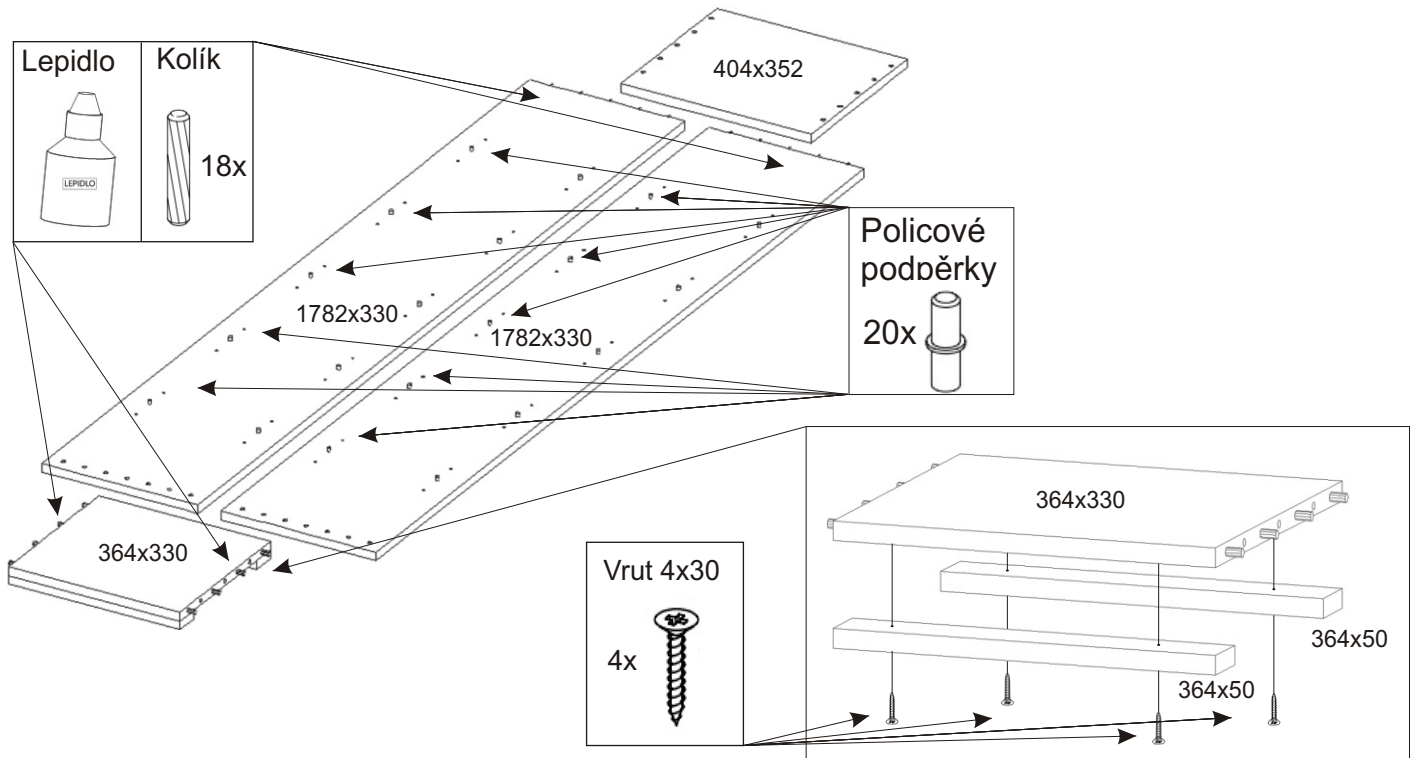

Policové podpěry 20x	Naložený pant 3x	Lepidlo 1x	Kolík 18x	Hřebík 38x	Konfirmát + krytky 6x 6x
Úchytka 1x		Vrutky 4x30 4x	Kluzáky 4x	Vrutky 3,5x16 12x	

1.

2.