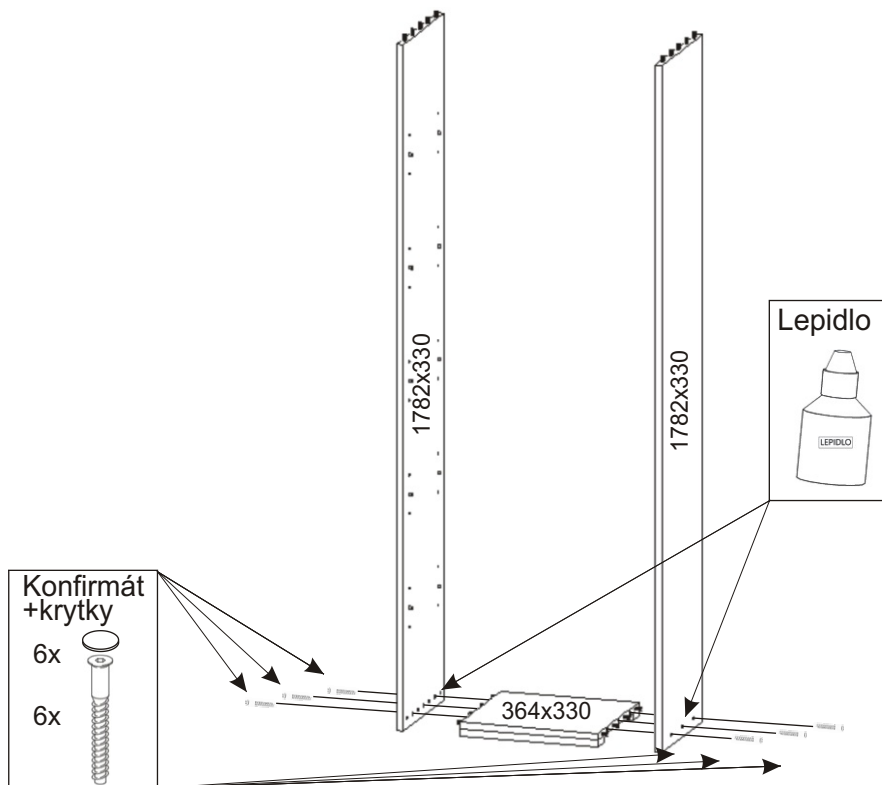

ALFA 14

Policové podpěry 20x	Naložený pant 3x	Lepidlo 1x	Kolík 18x	Hřebík 38x	Konfirmát + krytky 6x 6x
Úchytka 1x		Vrutky 4x30 4x	Kluzáky 4x	Vrutky 3,5x16 12x	

1.

2.