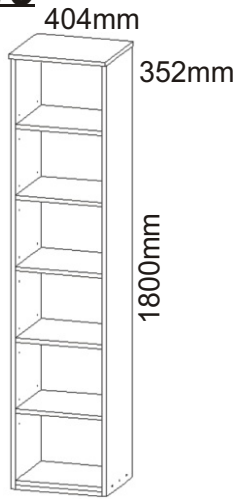

ALFA 13

Policové podpěry	Kluzáky	Lepidlo	Kolík	Hřebík	Konfirmát + krytky	Vruty 4x30
 20x	 4x	 1x	 18x	 38x	 6x 6x	 4x

1.

2.

3.

Lepidlo

4.

Kluzáky

4x

Hřebík

8x

5.

Hřebík

30x

L1 = L2

6.