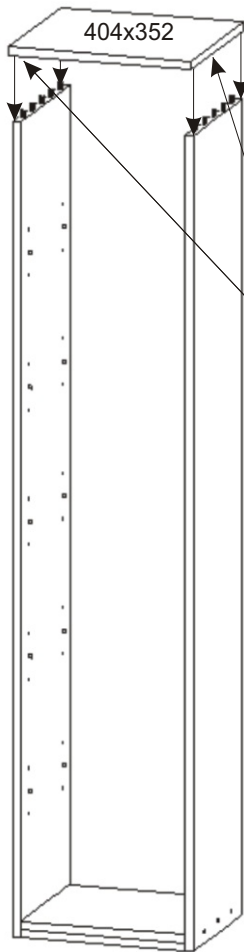

ALFA 13

Policové podpěry	Kluzáky	Lepidlo	Kolík	Hřebík	Konfirmát + krytky	Vruty 4x30
 20x	 4x	 1x	 18x	 38x	 6x 6x	 4x

1.

2.

3.

Lepidlo

4.

Kluzáky

4x

Hřebík

8x

5.

Hřebík

30x

L1 = L2

6.