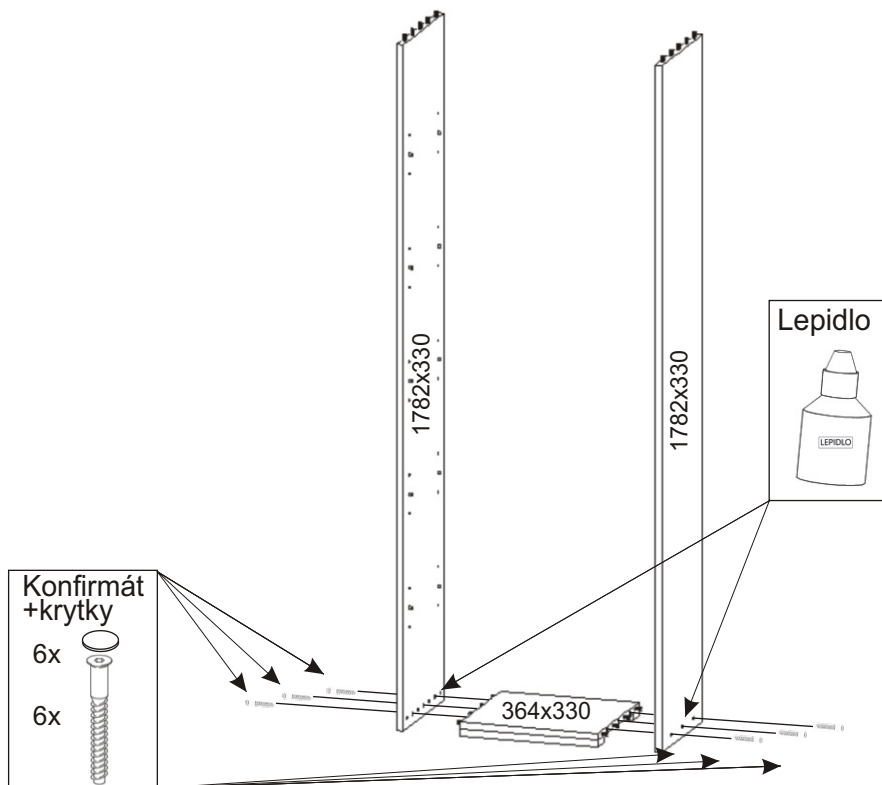

ALFA 13

Policové podpěry	Kluzáky	Lepidlo	Kolík	Hřebík	Konfirmát + krytky	Vruty 4x30
 20x	 4x	 1x	 18x	 38x	 6x 6x	 4x

1.

2.

3.

Lepidlo

4.

Kluzáky

4x

Hřebík

8x

5.

Hřebík

30x

L1 = L2

6.