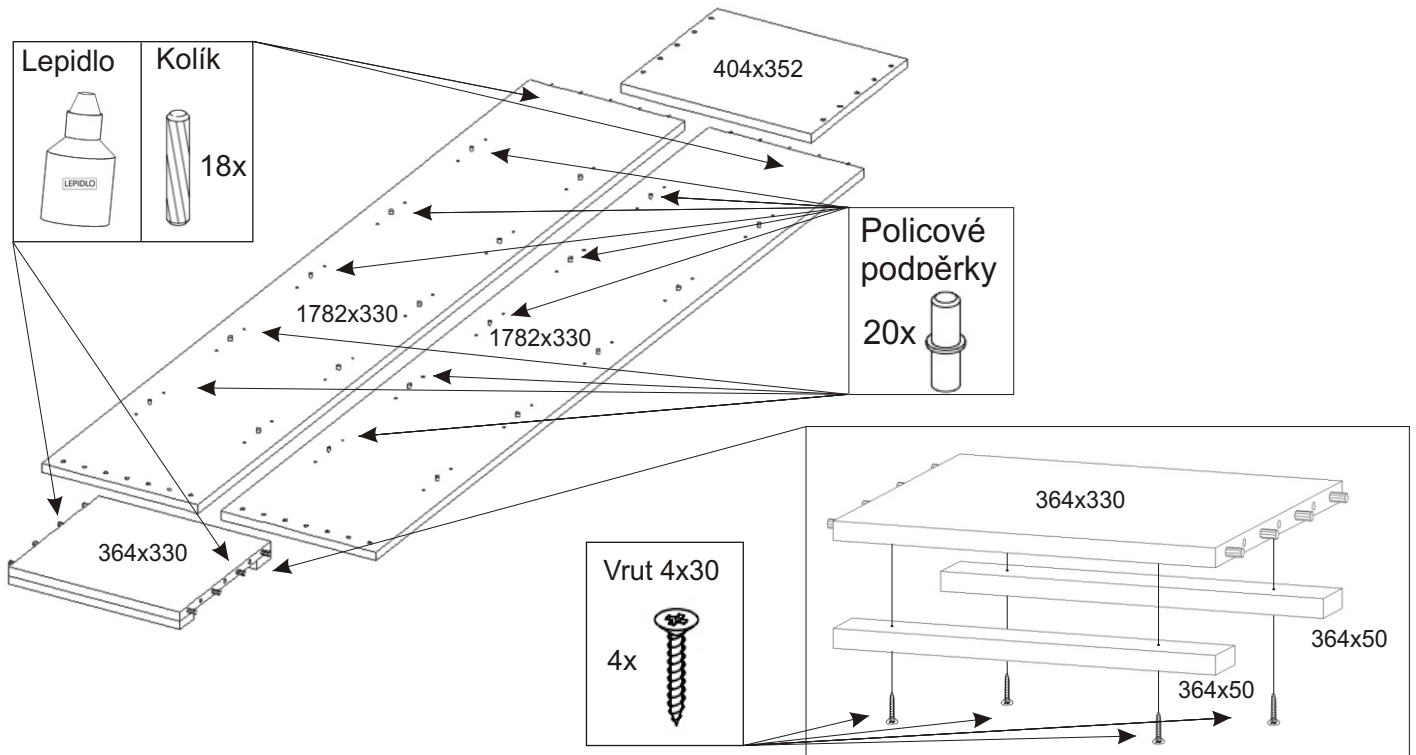

ALFA 13

Policové podpěry	Kluzáky	Lepidlo	Kolík	Hřebík	Konfirmát + krytky	Vruty 4x30
 20x	 4x	 1x	 18x	 38x	 6x 6x	 4x

1.

2.

3.

Lepidlo

4.

Kluzáky

4x

Hřebík

8x

5.

Hřebík

30x

L1 = L2

6.