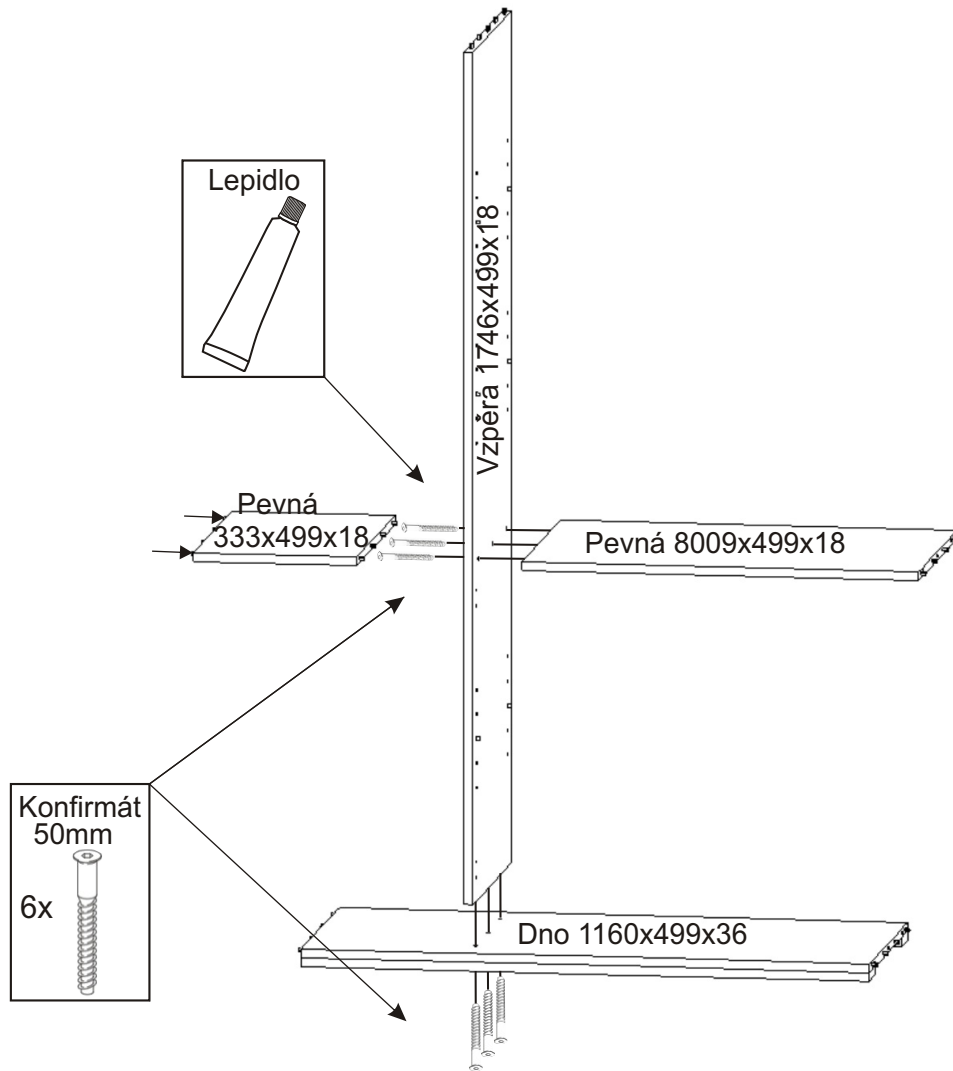

ALFA 136

Naložený pant 4x 	Policové podpěrky 24x 	Kolík 35mm 35x 	Lepidlo 40ml 1x 	Konfirmát 50mm 18x 	Hřebík 102x 	Krytka 12x
Polonaložený pant 2x 	Úchytka 96mm 3x 6x 	Vrut 4x16 24x 	Vrut 4x30 8x 	Kluzáky 6x 	H lišta 1746mm 1x 	

1.

2.

3.

4.

5.

6.

7.