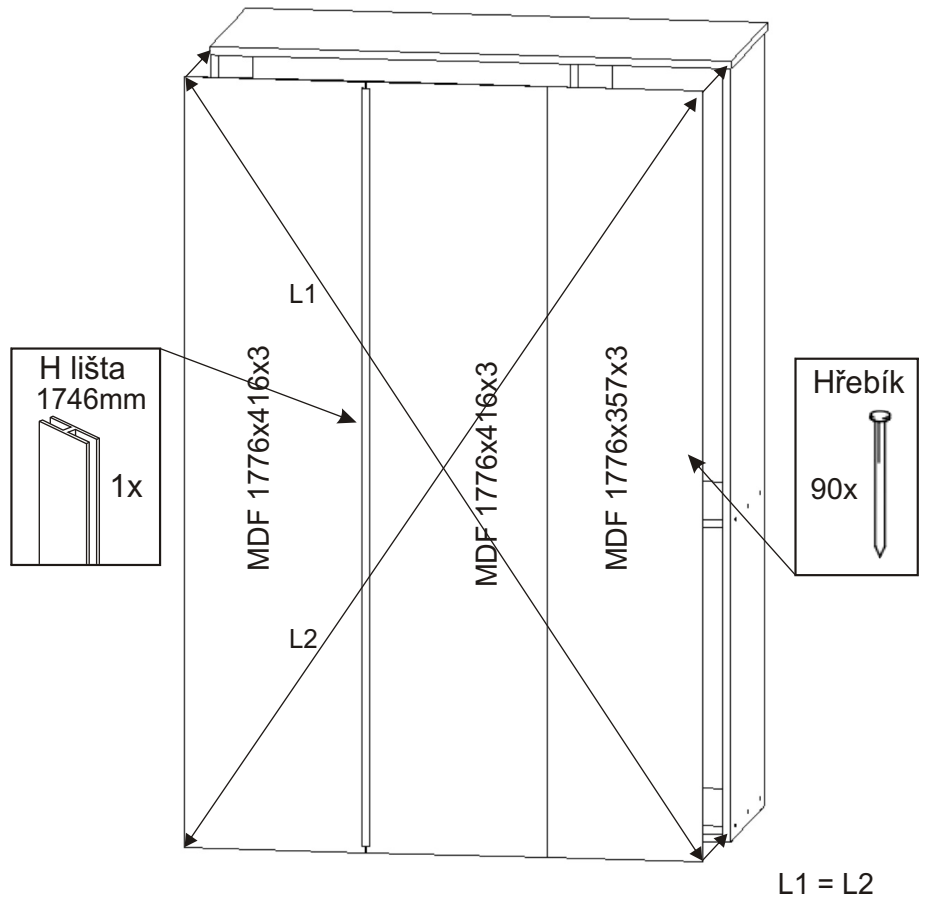

ALFA 136

Naložený pant 4x 	Policové podpěrky 24x 	Kolík 35mm 35x 	Lepidlo 40ml 1x 	Konfirmát 50mm 18x 	Hřebík 102x 	Krytka 12x
Polonaložený pant 2x 	Úchytka 96mm 3x 6x 	Vrut 4x16 24x 	Vrut 4x30 8x 	Kluzáky 6x 	H lišta 1746mm 1x 	

1.

2.

3.

4.

5.

6.

7.