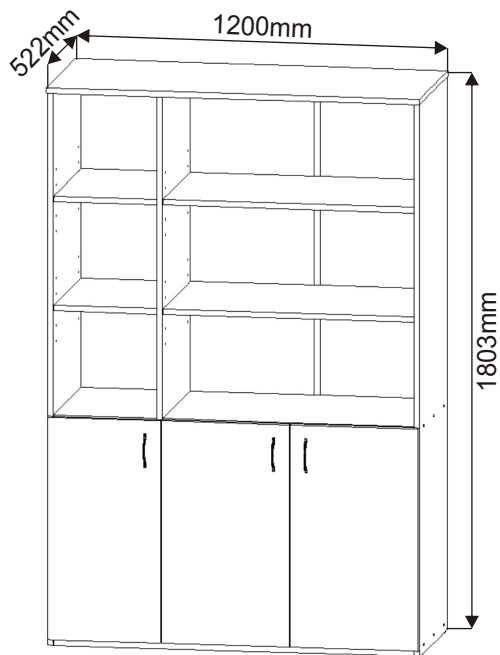

ALFA 136

Naložený pant 4x 	Policové podpěrky 24x 	Kolík 35mm 35x 	Lepidlo 40ml 1x 	Konfirmát 50mm 18x 	Hřebík 102x 	Krytka 12x
Polonaložený pant 2x 	Úchytka 96mm 3x 6x 	Vrut 4x16 24x 	Vrut 4x30 8x 	Kluzáky 6x 	H lišta 1746mm 1x 	

1.

2.

3.

4.

5.

6.

7.