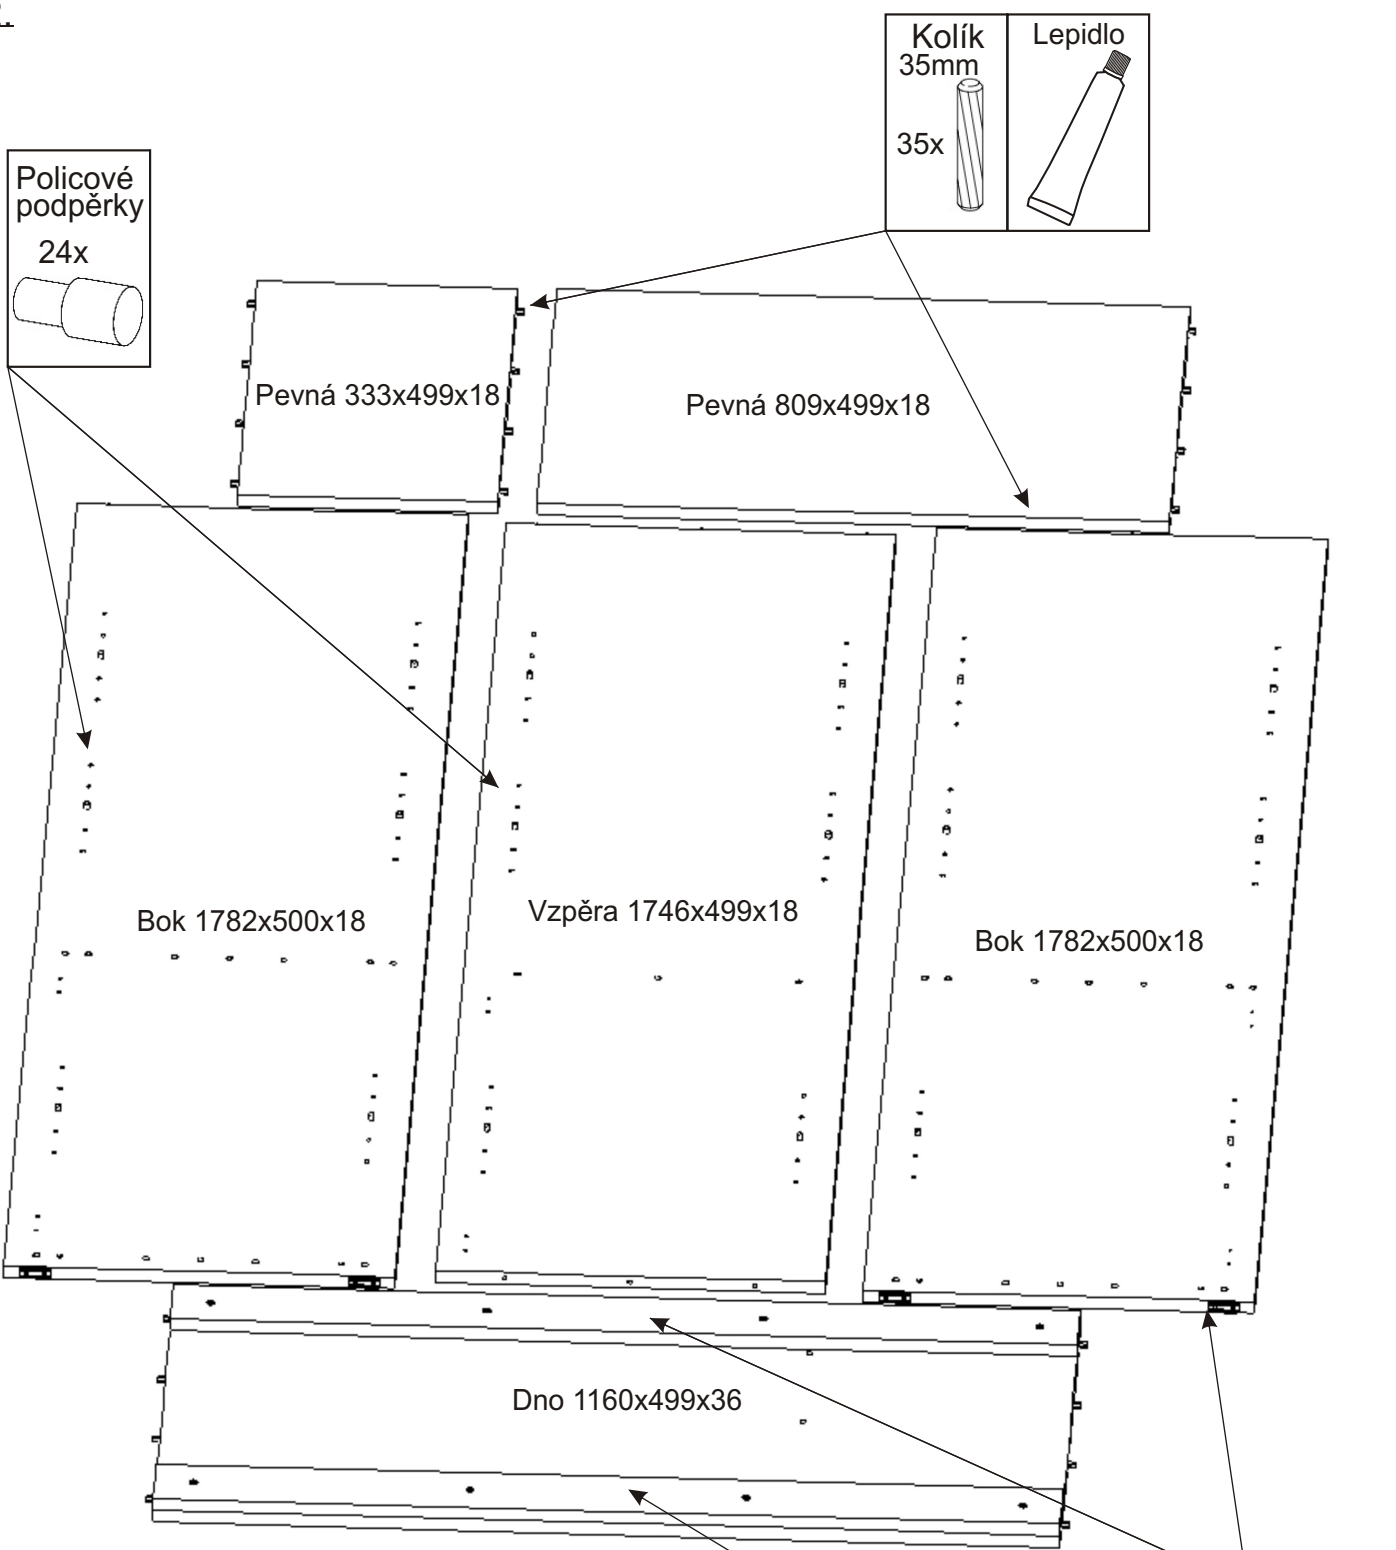

ALFA 136

Naložený pant 4x 	Policové podpěrky 24x 	Kolík 35mm 35x 	Lepidlo 40ml 1x 	Konfirmát 50mm 18x 	Hřebík 102x 	Krytka 12x
Polonaložený pant 2x 	Úchytka 96mm 3x 6x 	Vrut 4x16 24x 	Vrut 4x30 8x 	Kluzáky 6x 	H lišta 1746mm 1x 	

1.

2.

3.

4.

5.

6.

7.