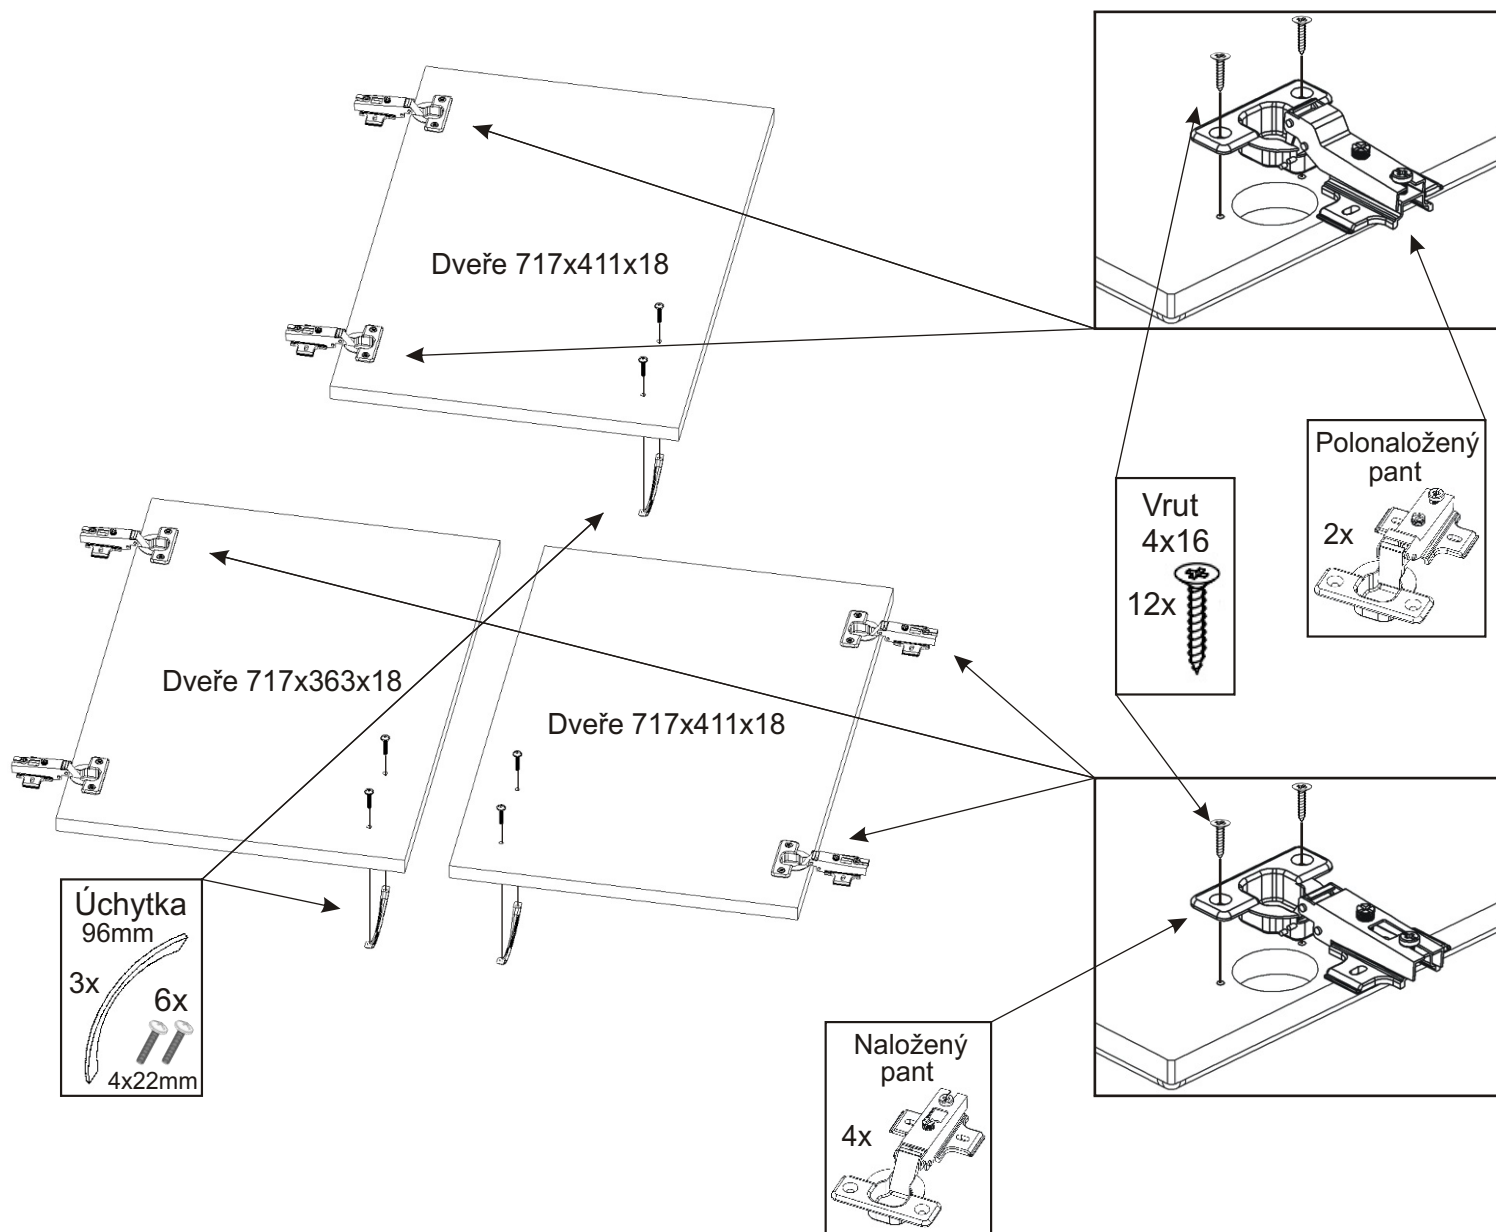

ALFA 136

Naložený pant 4x 	Policové podpěrky 24x 	Kolík 35mm 35x 	Lepidlo 40ml 1x 	Konfirmát 50mm 18x 	Hřebík 102x 	Krytka 12x
Polonaložený pant 2x 	Úchytka 96mm 3x 6x 	Vrut 4x16 24x 	Vrut 4x30 8x 	Kluzáky 6x 	H lišta 1746mm 1x 	

1.

2.

3.

4.

5.

6.

7.