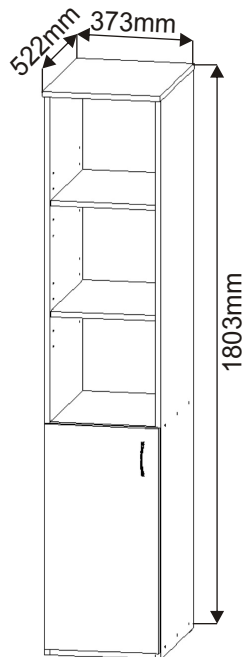

ALFA 134

Naložený pant 2x 	Policové podpěrky 12x 	Kolík 35mm 26x 	Lepidlo 40ml 1x Lepidlo 20ml 	Konfirmát 50mm 12x 	Krytka 12x
Úchytka 96mm 1x 2x 4x22mm 	Vrut 4x16 8x 	Vrut 4x30 4x 	Hřebík 48x 	Kluzáky 4x 	

1.

2.

3.

Konfirmát 50mm 12x	Krytka 12x
--------------------------	---------------

4.

5.

L1 = L2

6.