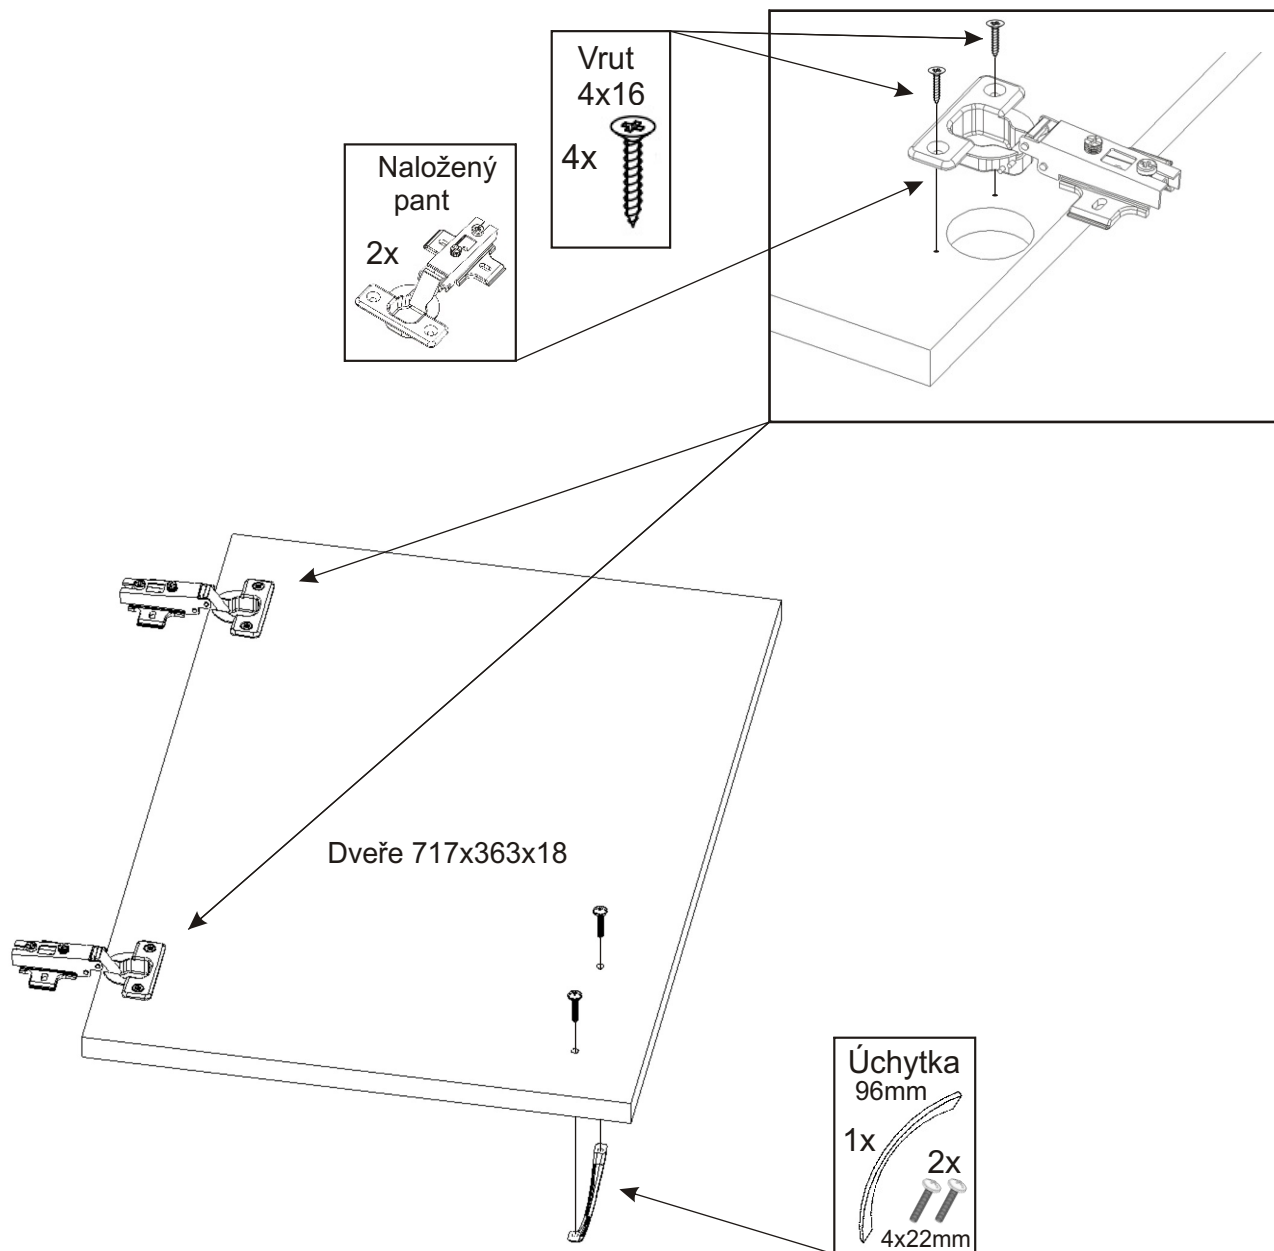

ALFA 134

Naložený pant 2x 	Policové podpěrky 12x 	Kolík 35mm 26x 	Lepidlo 40ml 1x Lepidlo 20ml 	Konfirmát 50mm 12x 	Krytka 12x
Úchytka 96mm 1x 2x 4x22mm 	Vrut 4x16 8x 	Vrut 4x30 4x 	Hřebík 48x 	Kluzáky 4x 	

1.

2.

3.

Konfirmát 50mm 12x	Krytka 12x
--------------------------	---------------

4.

5.

L1 = L2

6.