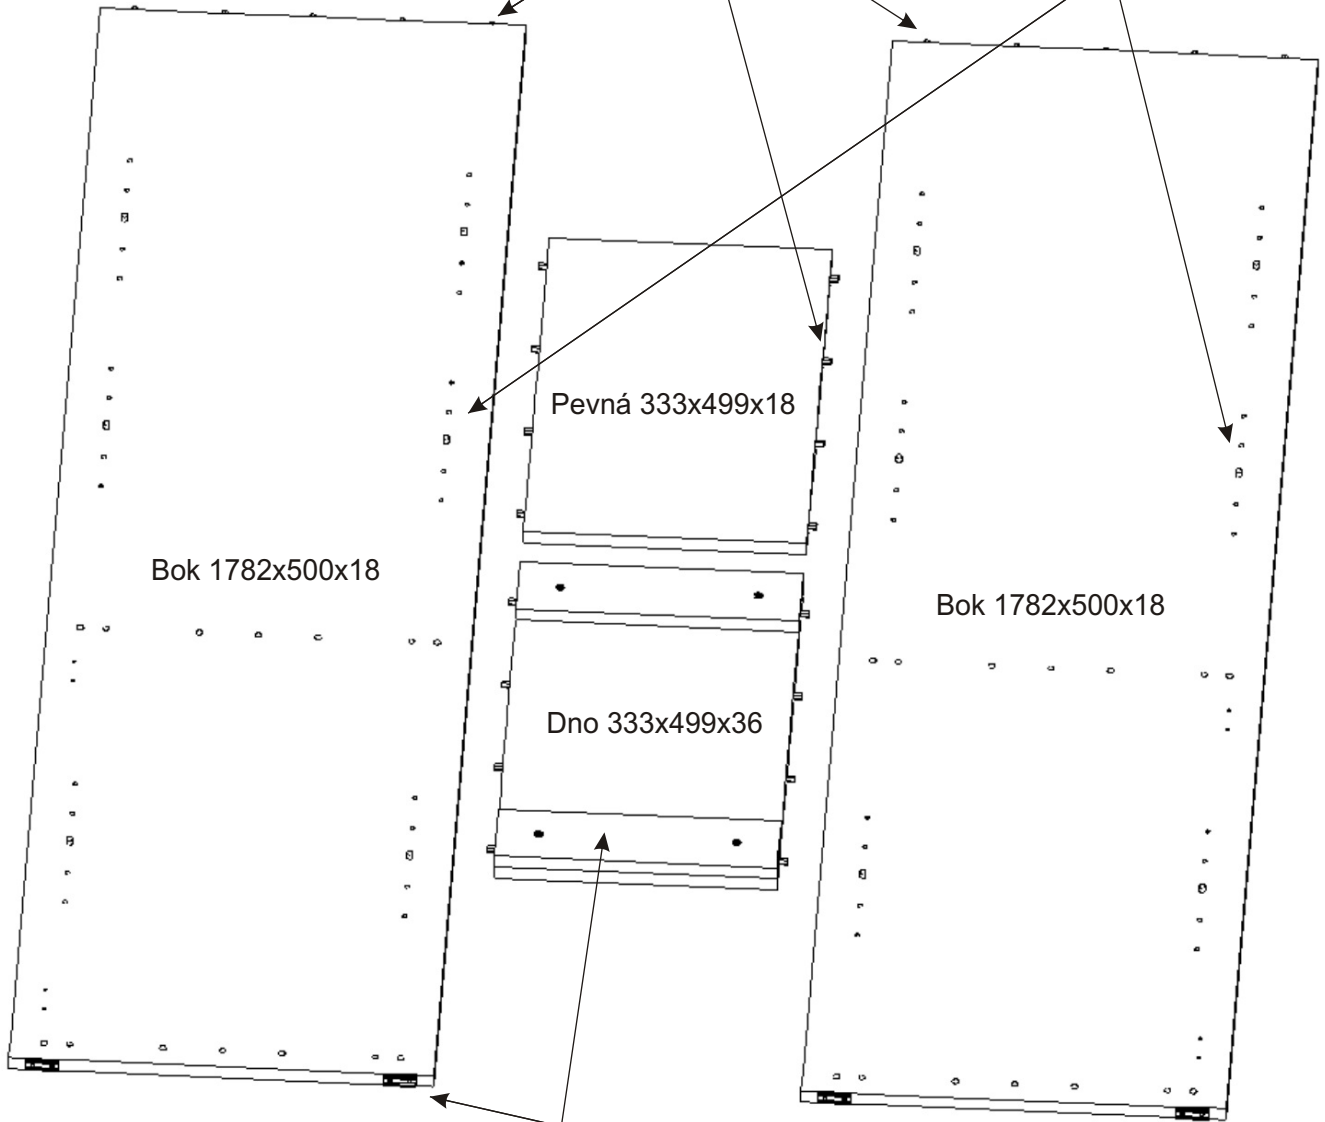

ALFA 134

Naložený pant 2x 	Policové podpěrky 12x 	Kolík 35mm 26x 	Lepidlo 40ml 1x Lepidlo 20ml 	Konfirmát 50mm 12x 	Krytka 12x
Úchytka 96mm 1x 2x 4x22mm 	Vrut 4x16 8x 	Vrut 4x30 4x 	Hřebík 48x 	Kluzáky 4x 	

1.

2.

3.

Konfirmát 50mm 12x	Krytka 12x
--------------------------	---------------

4.

5.

L1 = L2

6.