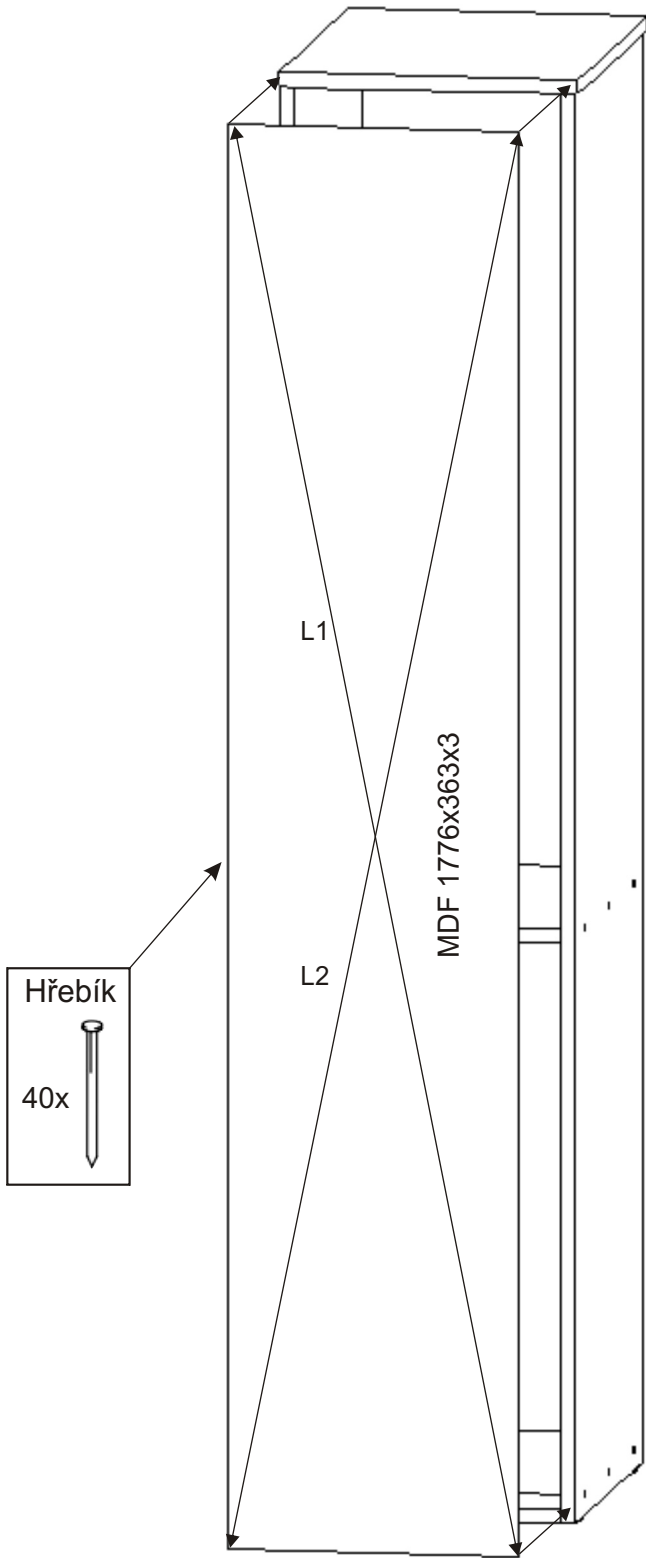

ALFA 134

Naložený pant 2x 	Policové podpěrky 12x 	Kolík 35mm 26x 	Lepidlo 40ml 1x Lepidlo 20ml 	Konfirmát 50mm 12x 	Krytka 12x
Úchytka 96mm 1x 2x 4x22mm 	Vrut 4x16 8x 	Vrut 4x30 4x 	Hřebík 48x 	Kluzáky 4x 	

1.

2.

3.

Konfirmát 50mm 12x	Krytka 12x
--------------------------	---------------

4.

5.

L1 = L2

6.