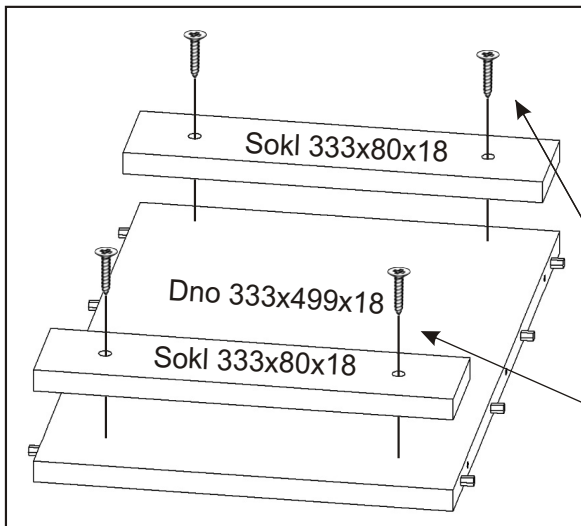

ALFA 134

Naložený pant 2x 	Policové podpěrky 12x 	Kolík 35mm 26x 	Lepidlo 40ml 1x Lepidlo 20ml 	Konfirmát 50mm 12x 	Krytka 12x
Úchytka 96mm 1x 2x 4x22mm 	Vrut 4x16 8x 	Vrut 4x30 4x 	Hřebík 48x 	Kluzáky 4x 	

1.

2.

3.

Konfirmát 50mm 12x	Krytka 12x
--------------------------	---------------

4.

5.

L1 = L2

6.