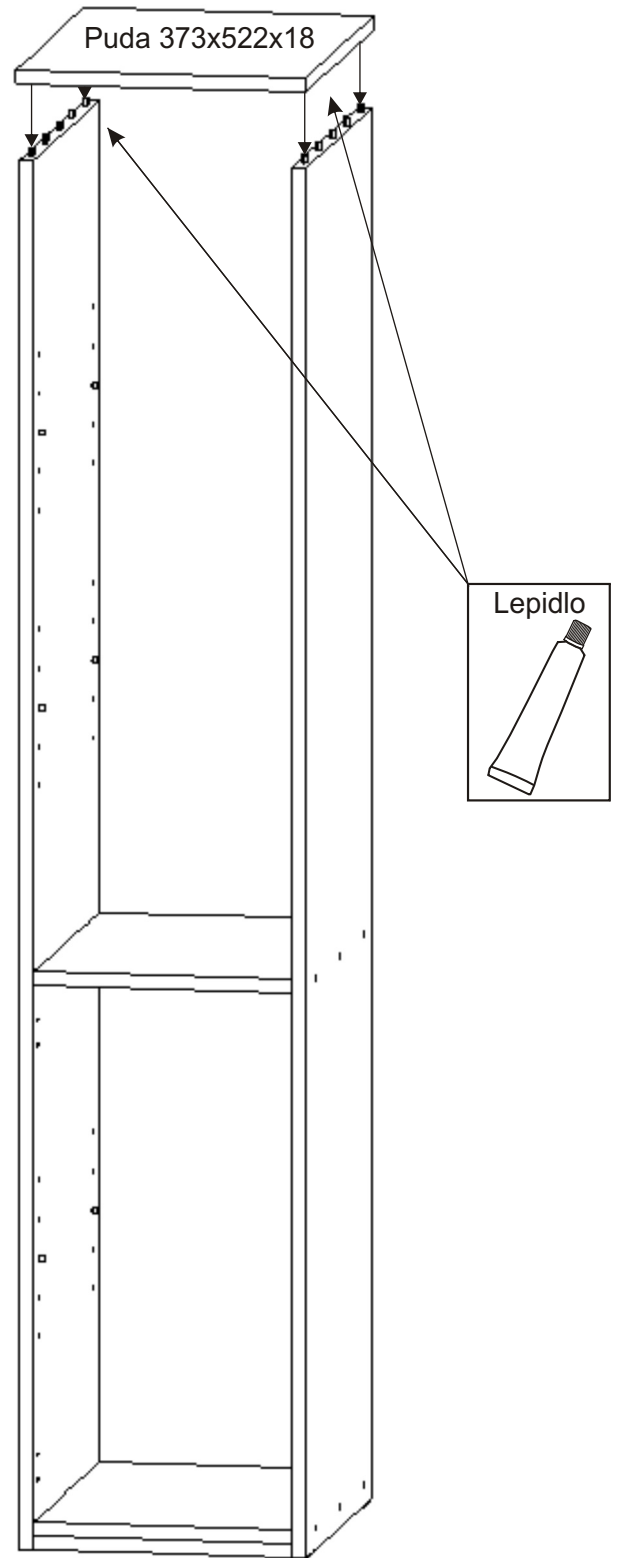

ALFA 134

Naložený pant 2x 	Policové podpěrky 12x 	Kolík 35mm 26x 	Lepidlo 40ml 1x Lepidlo 20ml 	Konfirmát 50mm 12x 	Krytka 12x
Úchytka 96mm 1x 2x 4x22mm 	Vrut 4x16 8x 	Vrut 4x30 4x 	Hřebík 48x 	Kluzáky 4x 	

1.

2.

3.

Konfirmát 50mm 12x	Krytka 12x
--------------------------	---------------

4.

5.

L1 = L2

6.