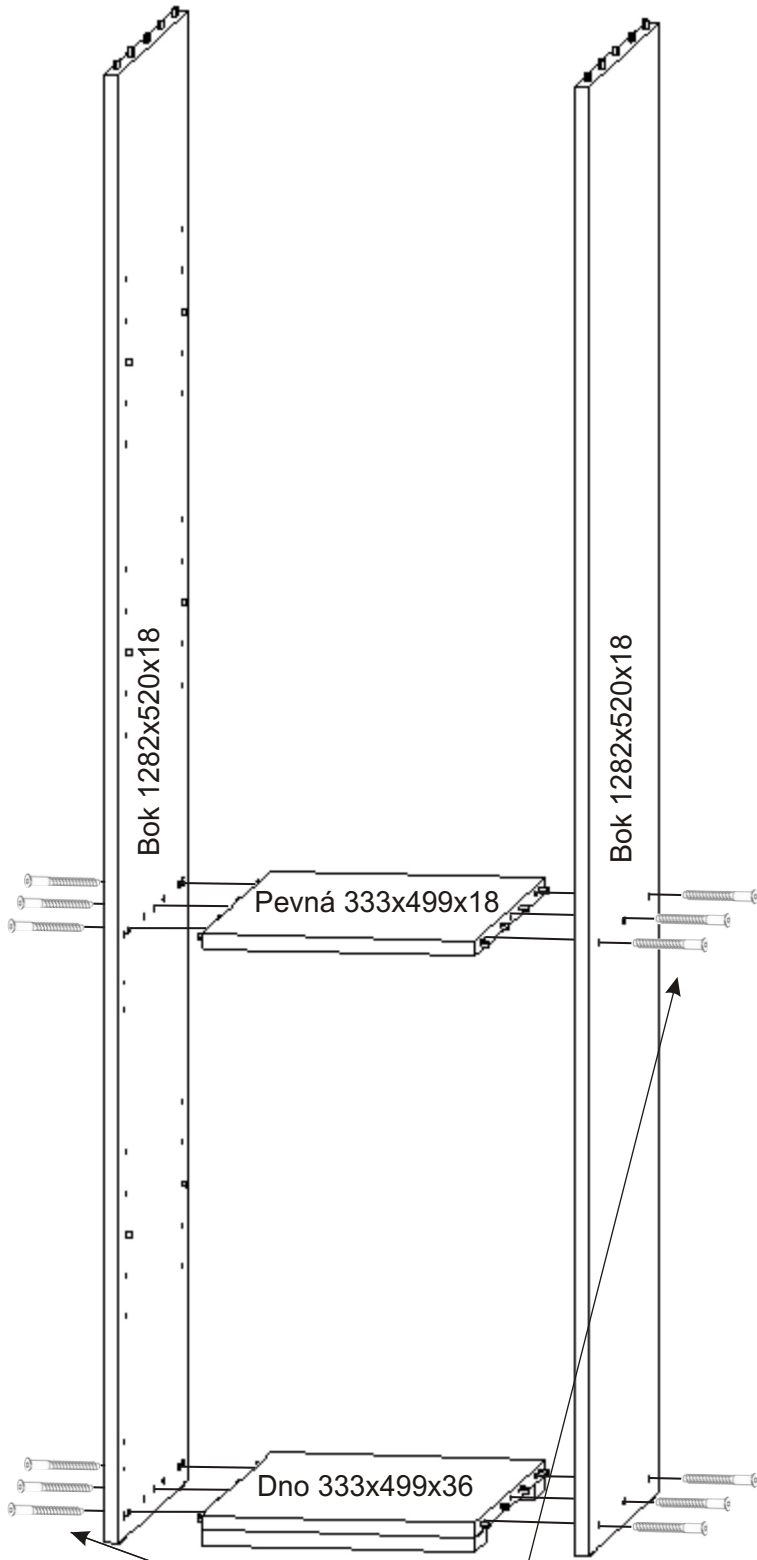

ALFA 134

Naložený pant 2x 	Policové podpěrky 12x 	Kolík 35mm 26x 	Lepidlo 40ml 1x Lepidlo 20ml 	Konfirmát 50mm 12x 	Krytka 12x
Úchytka 96mm 1x 2x 4x22mm 	Vrut 4x16 8x 	Vrut 4x30 4x 	Hřebík 48x 	Kluzáky 4x 	

1.

2.

3.

Konfirmát 50mm 12x	Krytka 12x
--------------------------	---------------

4.

5.

L1 = L2

6.