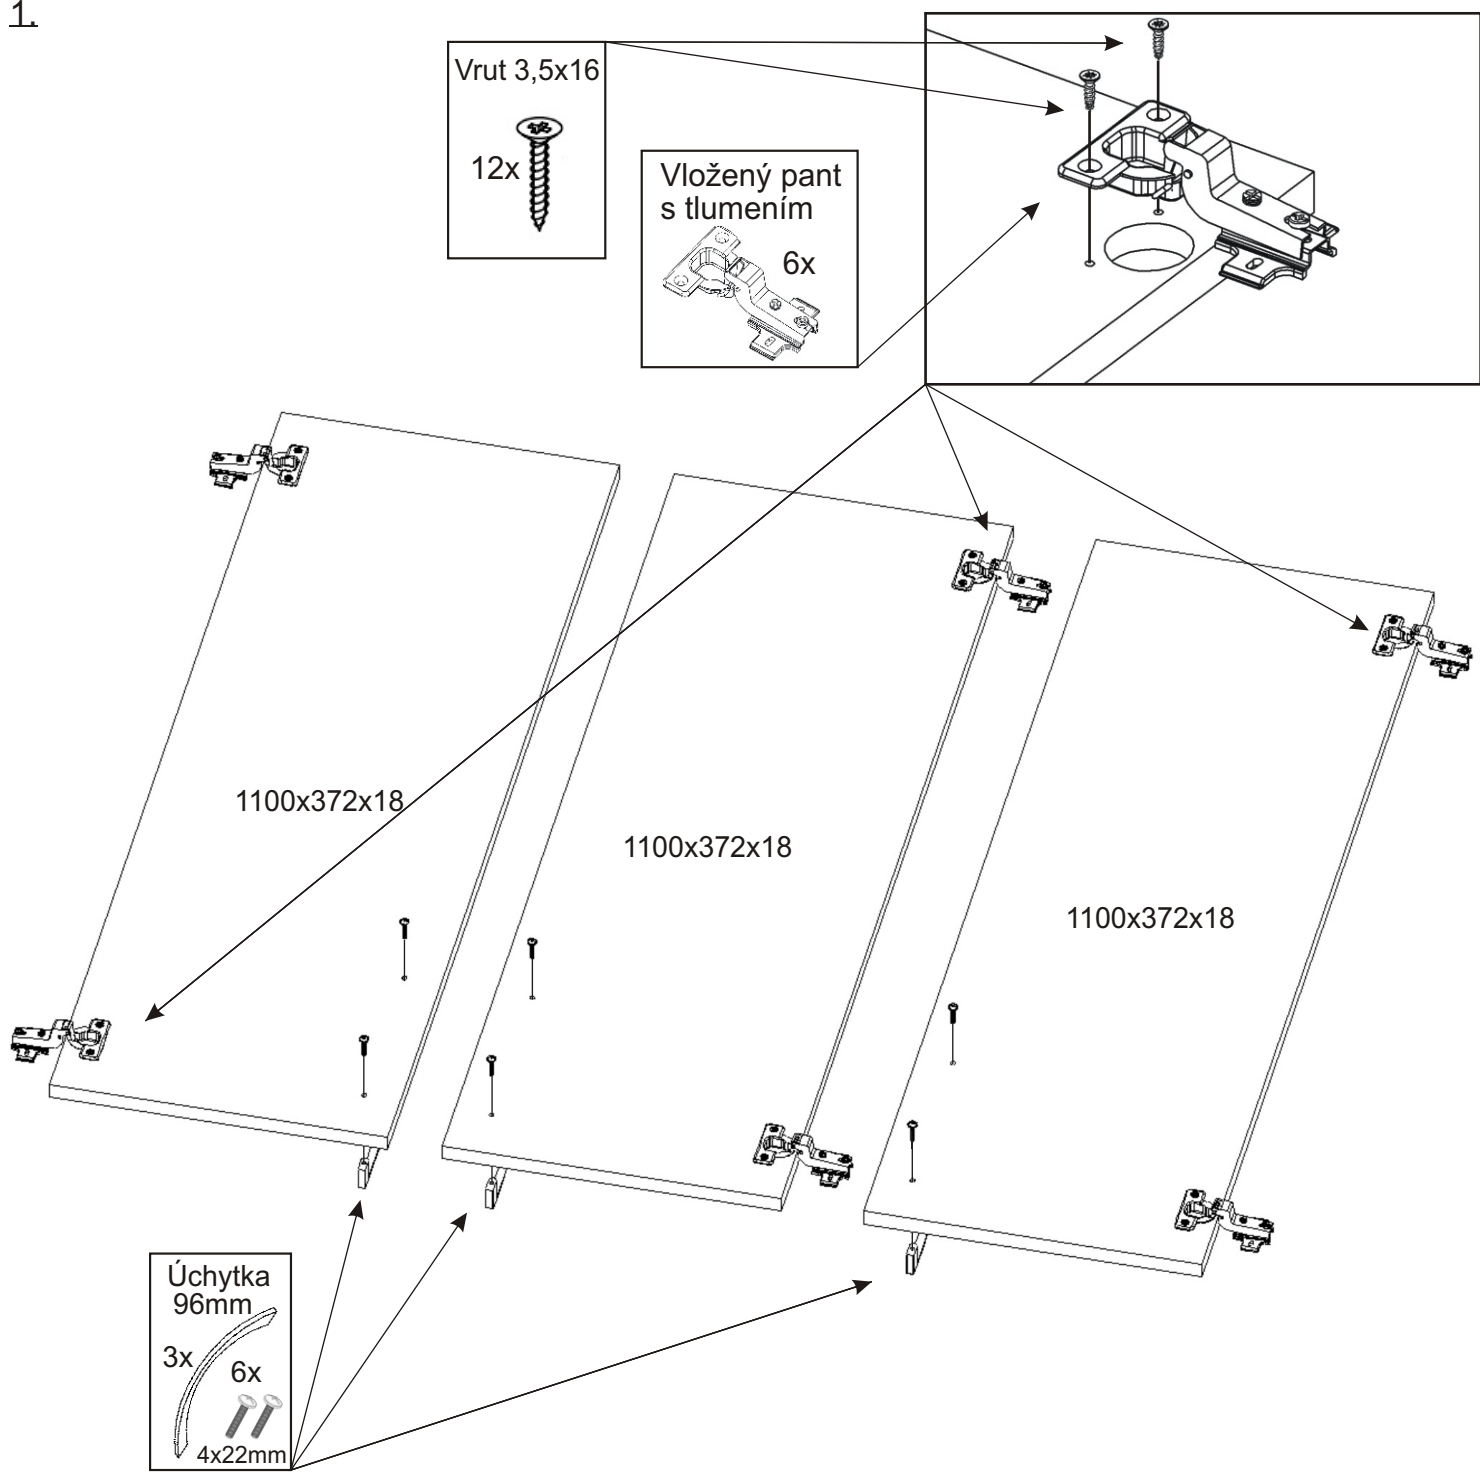

ALFA 130 podkrovní skříň

Úchytka 96mm 5x  10x  4x22mm	Policové podpěrky 16x 	Excentr 26x 	Šroub excentru 26x 	Konfirmát 50mm 8x 	Kluzáky 6x 	H lišta (1822mm) 1x 
Vložený pant s tlumením 6x 	Hřebík 126x 	Vrut 4x30 8x 	Vrut 3,5x16 48x 	Kolík 35mm 86x 	Lepidlo 40ml 2x 	
Plastová lišta středová 258,5mm-2ks 	Plastová lišta spodní přední 175mm-1ks 173mm-2ks 	Plastová lišta horní přední 175mm-1ks 173mm-2ks 	Pojezd 450mm 2 páry 			

1.

2.1. Montáž zásuvky 2ks

Úchytka
96mm
1x
2x
4x22mm

2.2.

Konfirmát
50mm
4x

2.3.

Nešetřit s lepidlem.

Lepidlo

12x

Pojezd 450mm
2 páry

Kolíky naklepeme do hrany!
Nešetřit s lepidlem.

Kolík
35mm

4x

Lepidlo

(Bok 2167x520x25)

(Vzpěra 1474x517x18)

(Bok 1178,5x520x25)

Šroub
excentru
23x

Policové
podpěrky
16x

Excentr

3x

Kluzáky

4x

Hřebík