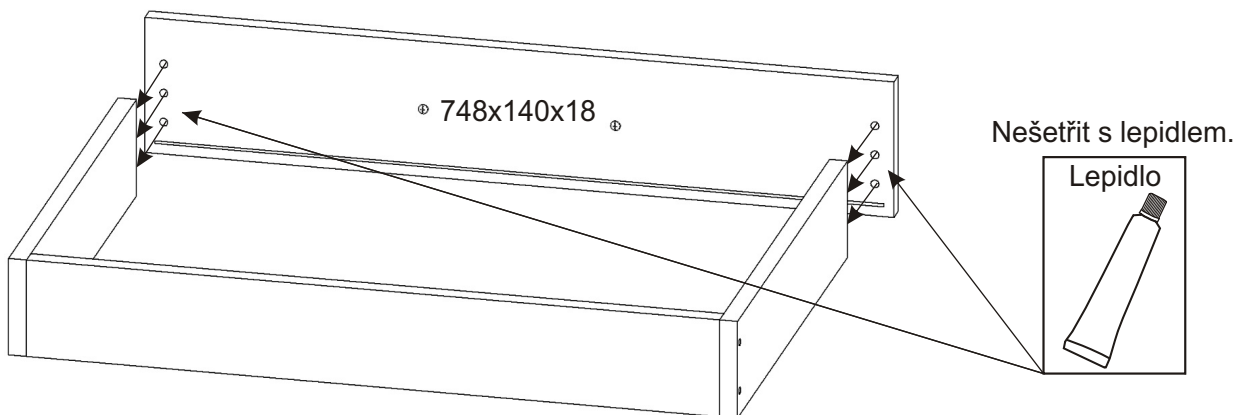

1.

2.1. Montáž zásuvky 2ks

Úchytka
96mm
1x
2x
4x22mm

2.2.

Konfirmát
50mm
4x

2.3.

Nešetřit s lepidlem.

Lepidlo