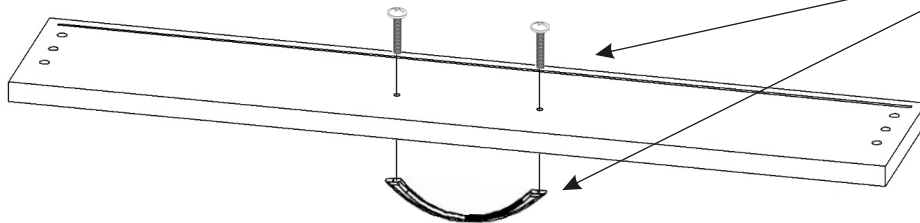

ALFA 130 podkrovní skříň

Úchytka 96mm 5x  10x  4x22mm	Policové podpěrky 16x 	Excentr 26x 	Šroub excentru 26x 	Konfirmát 50mm 8x 	Kluzáky 6x 	H lišta (1822mm) 1x 
Vložený pant s tlumením 6x 	Hřebík 126x 	Vrut 4x30 8x 	Vrut 3,5x16 48x 	Kolík 35mm 86x 	Lepidlo 40ml 2x 	
Plastová lišta středová 258,5mm-2ks 	Plastová lišta spodní přední 175mm-1ks 173mm-2ks 	Plastová lišta horní přední 175mm-1ks 173mm-2ks 	Pojezd 450mm 2 páry 			

1.

2.1. Montáž zásuvky 2ks

Úchytka
96mm
1x
2x
4x22mm

2.2.

Konfirmát
50mm
4x

2.3.

Nešetřit s lepidlem.

Lepidlo