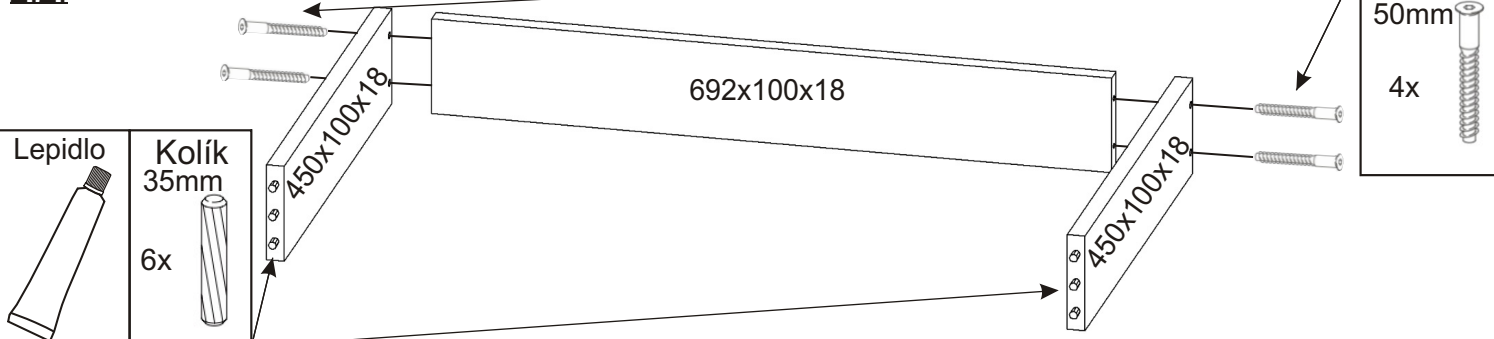

ALFA 130 podkrovní skříň

Úchytka 96mm 5x  10x  4x22mm	Policové podpěrky 16x 	Excentr 26x 	Šroub excentru 26x 	Konfirmát 50mm 8x 	Kluzáky 6x 	H lišta (1822mm) 1x 
Vložený pant s tlumením 6x 	Hřebík 126x 	Vrut 4x30 8x 	Vrut 3,5x16 48x 	Kolík 35mm 86x 	Lepidlo 40ml 2x 	
Plastová lišta středová 258,5mm-2ks 	Plastová lišta spodní přední 175mm-1ks 173mm-2ks 	Plastová lišta horní přední 175mm-1ks 173mm-2ks 	Pojezd 450mm 2 páry 			

1.

2.1. Montáž zásuvky 2ks

Úchytka
96mm
1x
2x
4x22mm

2.2.

Konfirmát
50mm
4x

2.3.

Nešetřit s lepidlem.

Lepidlo

12x

Pojezd 450mm
2 páry

Kolíky naklepeme do hrany!
Nešetřit s lepidlem.

Kolík
35mm

4x

Lepidlo

(Bok 2167x520x25)

(Vzpěra 1474x517x18)

(Bok 1178,5x520x25)

Šroub
excentru
23x

Policové
podpěrky
16x

Excentr

3x

Kluzáky

4x

Hřebík