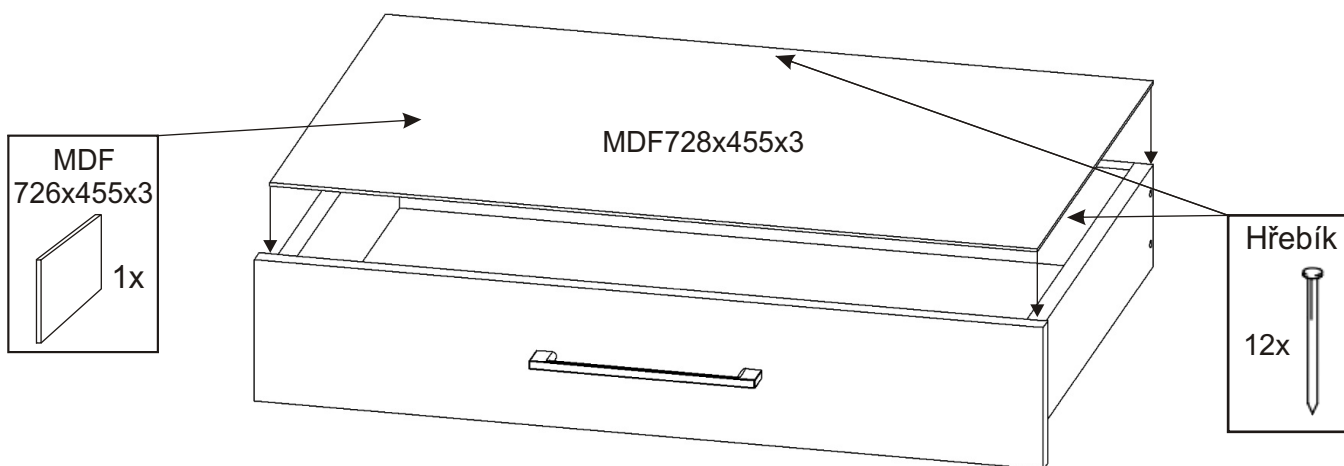

2.4.

MDF
726x455x3
1x

Hřebík
12x