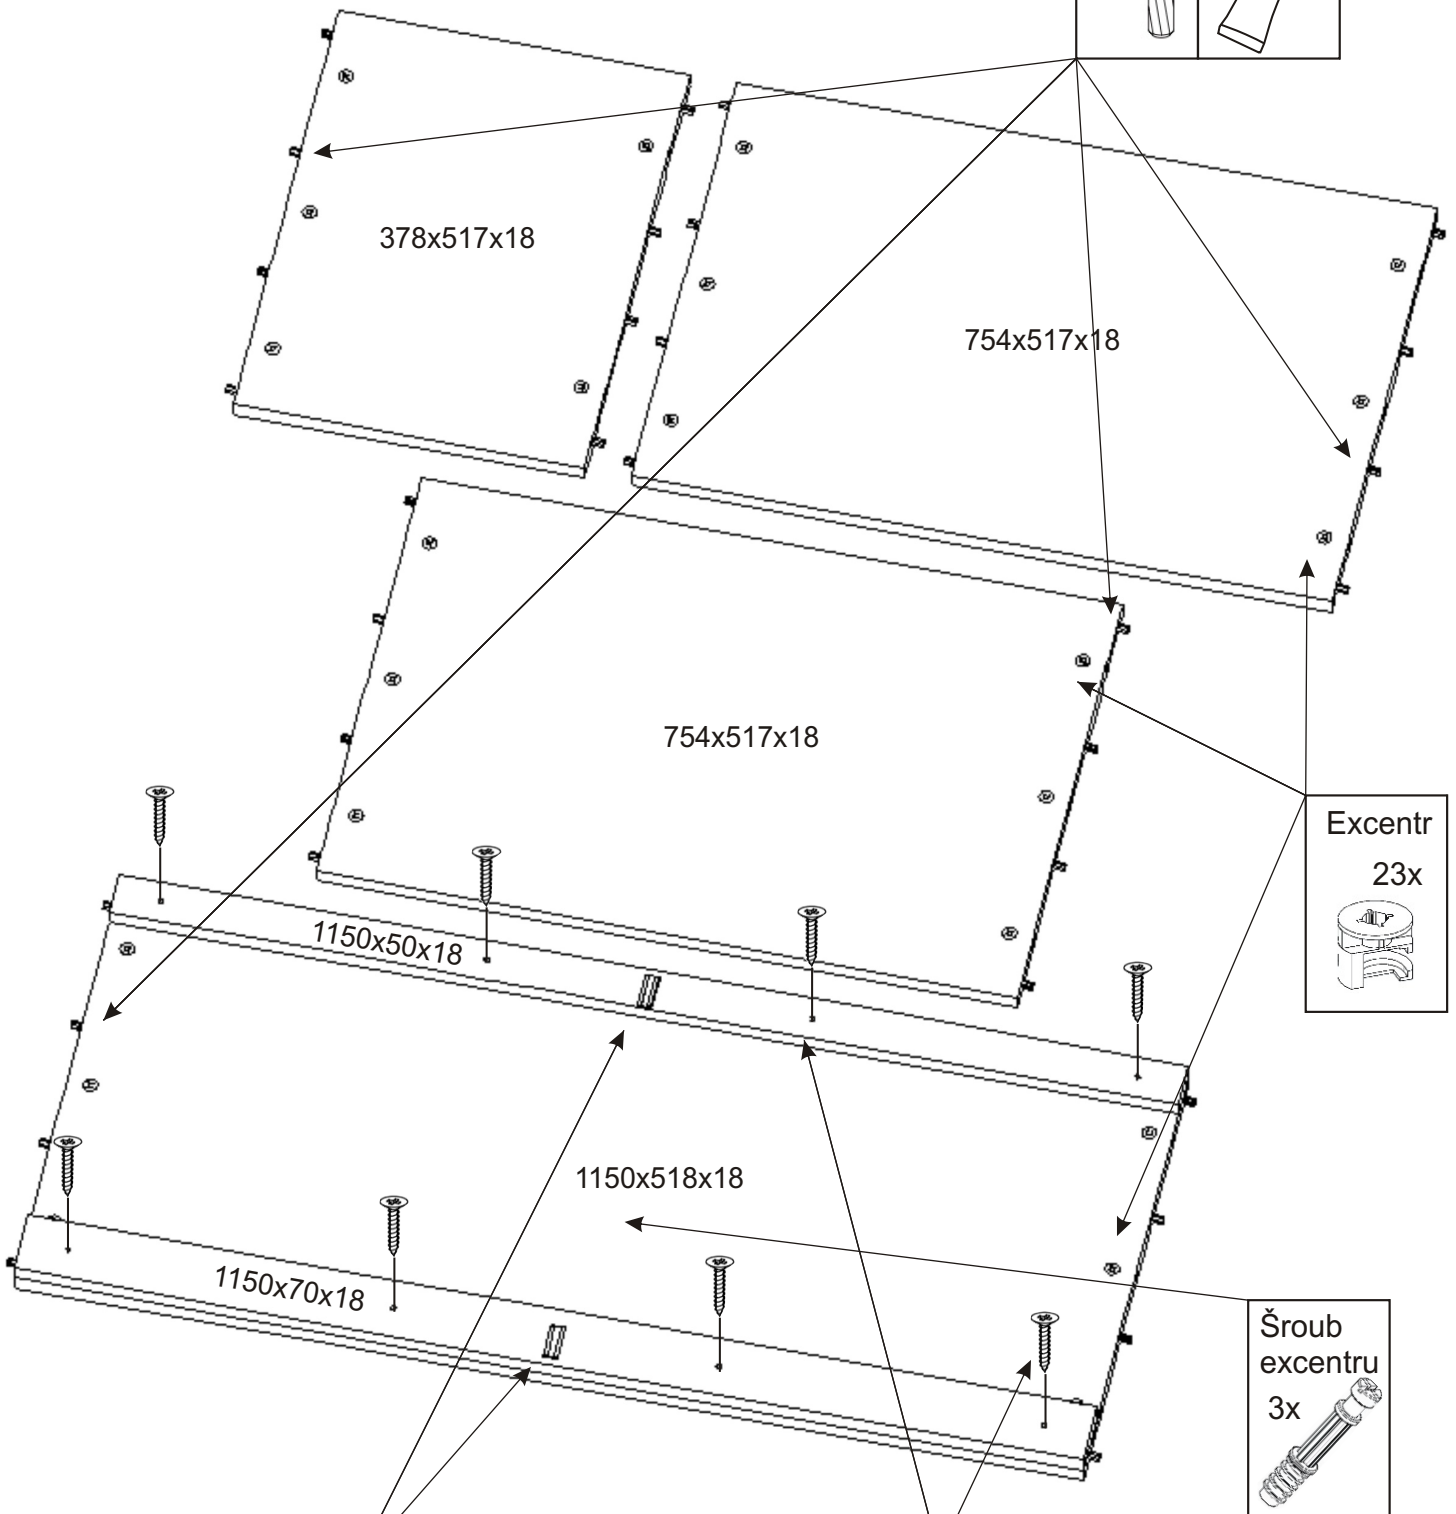

4.

Kolíky naklepeme do hrany!
Nešetřit s lepidlem.