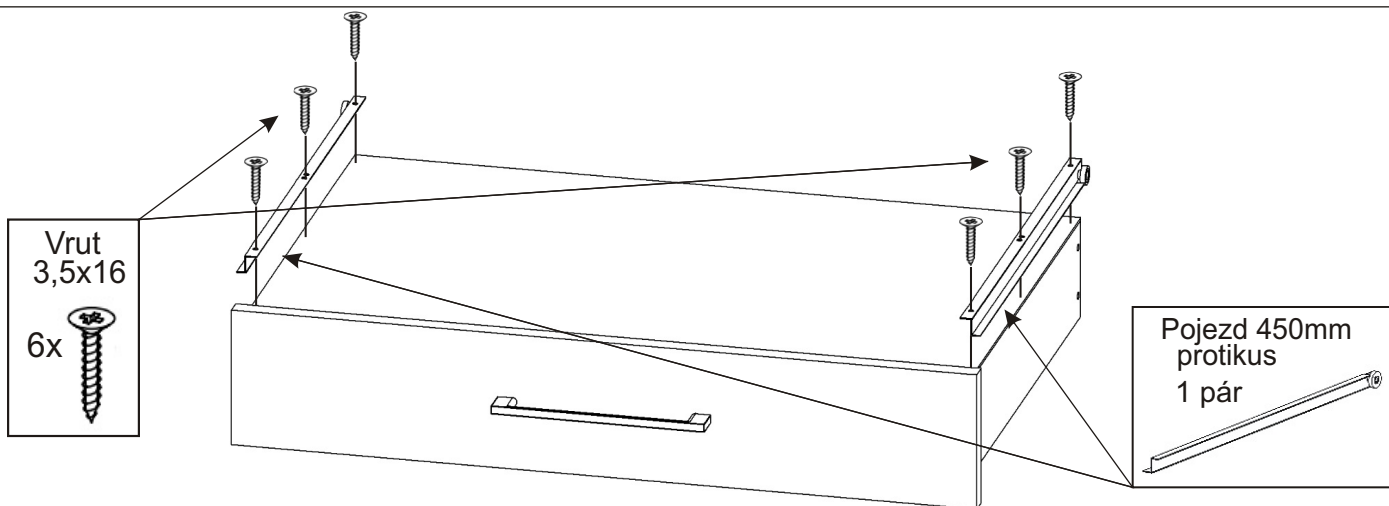

2.5.

Vrut
3,5x16
6x

Pojezd 450mm
protikus
1 pár