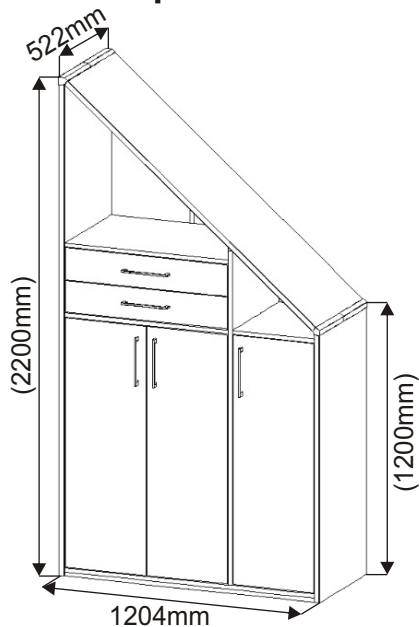

ALFA 130 podkrovní skříň

Úchytka 96mm 5x  10x  4x22mm	Policové podpěrky 16x 	Excentr 26x 	Šroub excentru 26x 	Konfirmát 50mm 8x 	Kluzáky 6x 	H lišta (1822mm) 1x 
Vložený pant s tlumením 6x 	Hřebík 126x 	Vrut 4x30 8x 	Vrut 3,5x16 48x 	Kolík 35mm 86x 	Lepidlo 40ml 2x 	
Plastová lišta středová 258,5mm-2ks 	Plastová lišta spodní přední 175mm-1ks 173mm-2ks 	Plastová lišta horní přední 175mm-1ks 173mm-2ks 	Pojezd 450mm 2 páry 			

1.

2.1. Montáž zásuvky 2ks

Úchytka
96mm
1x
2x
4x22mm

2.2.

Konfirmát
50mm
4x

2.3.

Nešetřit s lepidlem.

Lepidlo