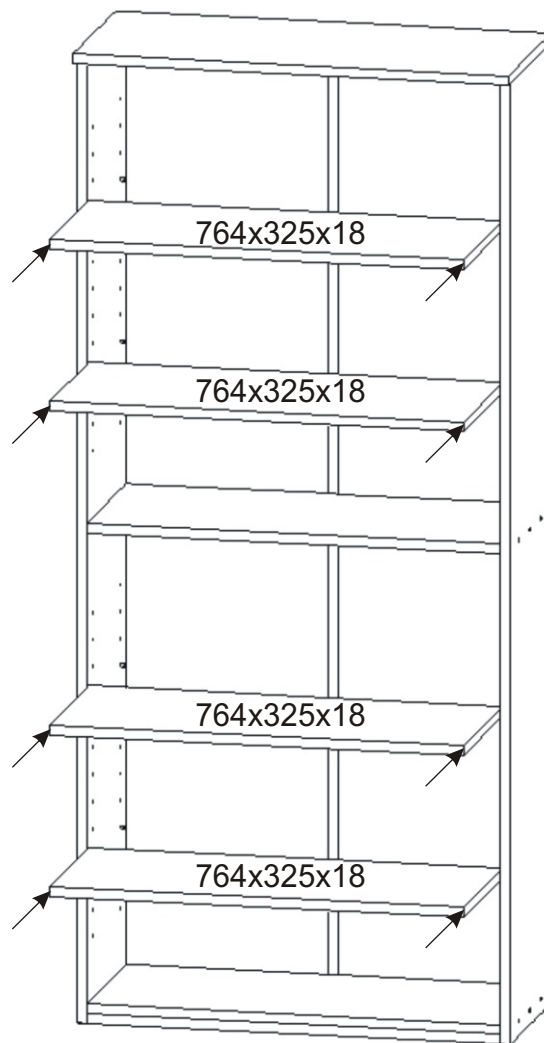

ALFA 12

Úchytka 2x	Policové podpěrky 16x 	Lepidlo 1x 	Kolíček 26x 	Konfirmát + krytky 12x 	Hřebík 56x
H lišta 1746mm 1x 	Kluzáky 6x 	Naložený pant 4x 	Vrut 3,5x16 16x 	Vrut 4x30 6x 	

1.

2.

3.

4.

5.

6.

7.

Boční pohled