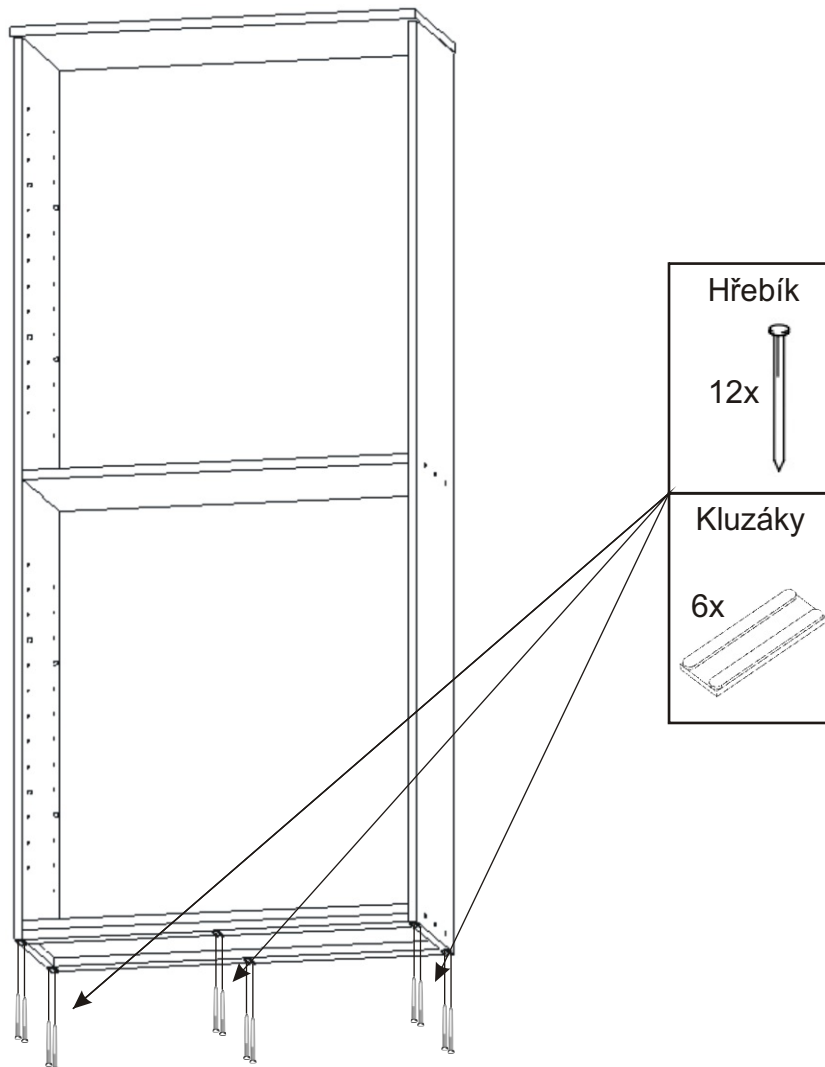

ALFA 12

Úchytka 2x	Policové podpěrky 16x 	Lepidlo 1x 	Kolíček 26x 	Konfirmát + krytky 12x 	Hřebík 56x
H lišta 1746mm 1x 	Kluzáky 6x 	Naložený pant 4x 	Vrut 3,5x16 16x 	Vrut 4x30 6x 	

1.

2.

3.

4.

5.

6.

7.

Boční pohled