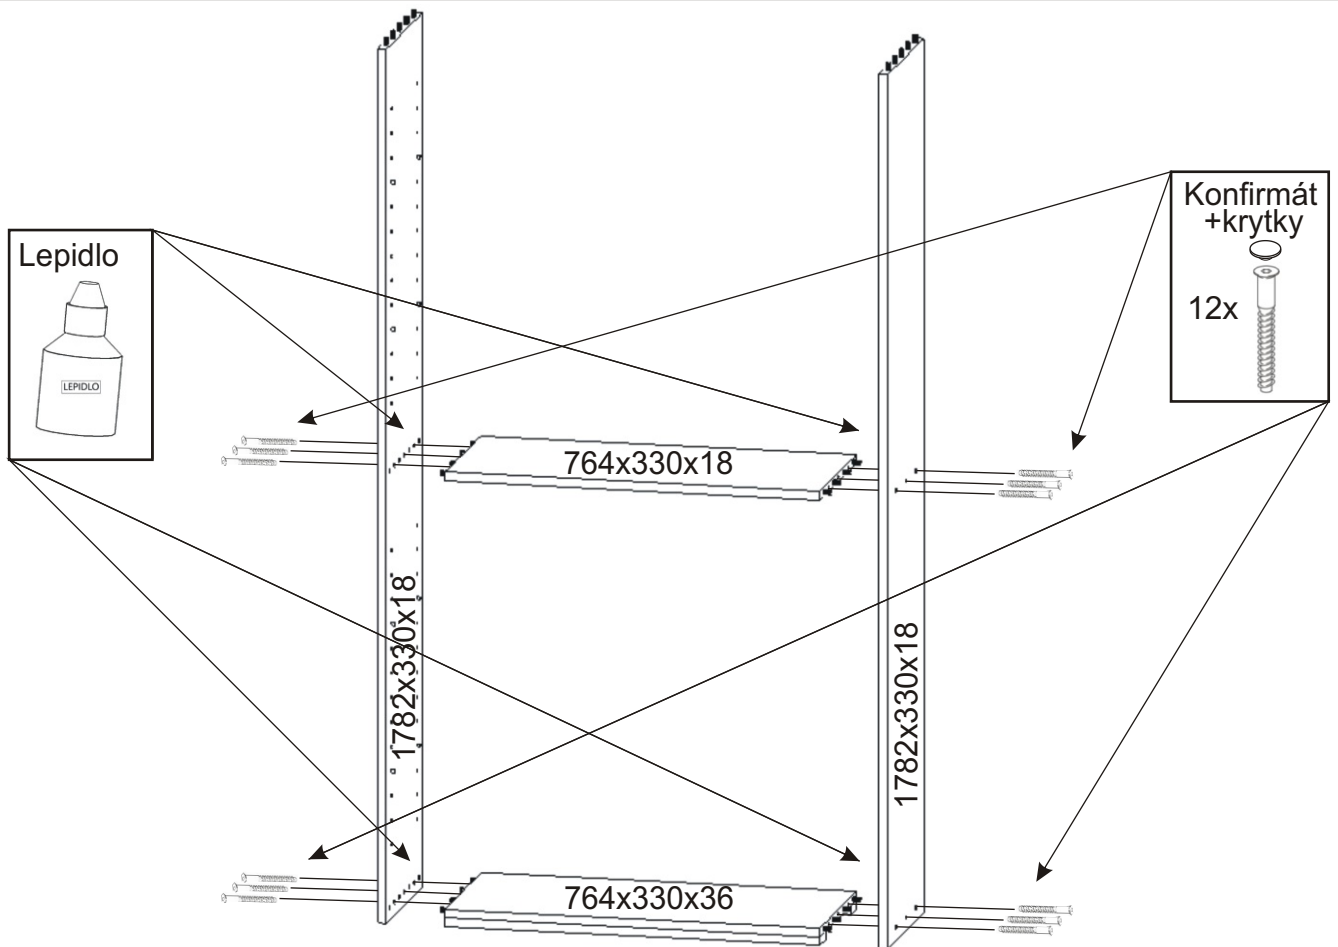

ALFA 12

Úchytka 2x	Policové podpěrky 16x 	Lepidlo 1x 	Kolíček 26x 	Konfirmát + krytky 12x 	Hřebík 56x
H lišta 1746mm 1x 	Kluzáky 6x 	Naložený pant 4x 	Vrut 3,5x16 16x 	Vrut 4x30 6x 	

1.

2.

3.

4.

5.

6.

7.

Boční pohled