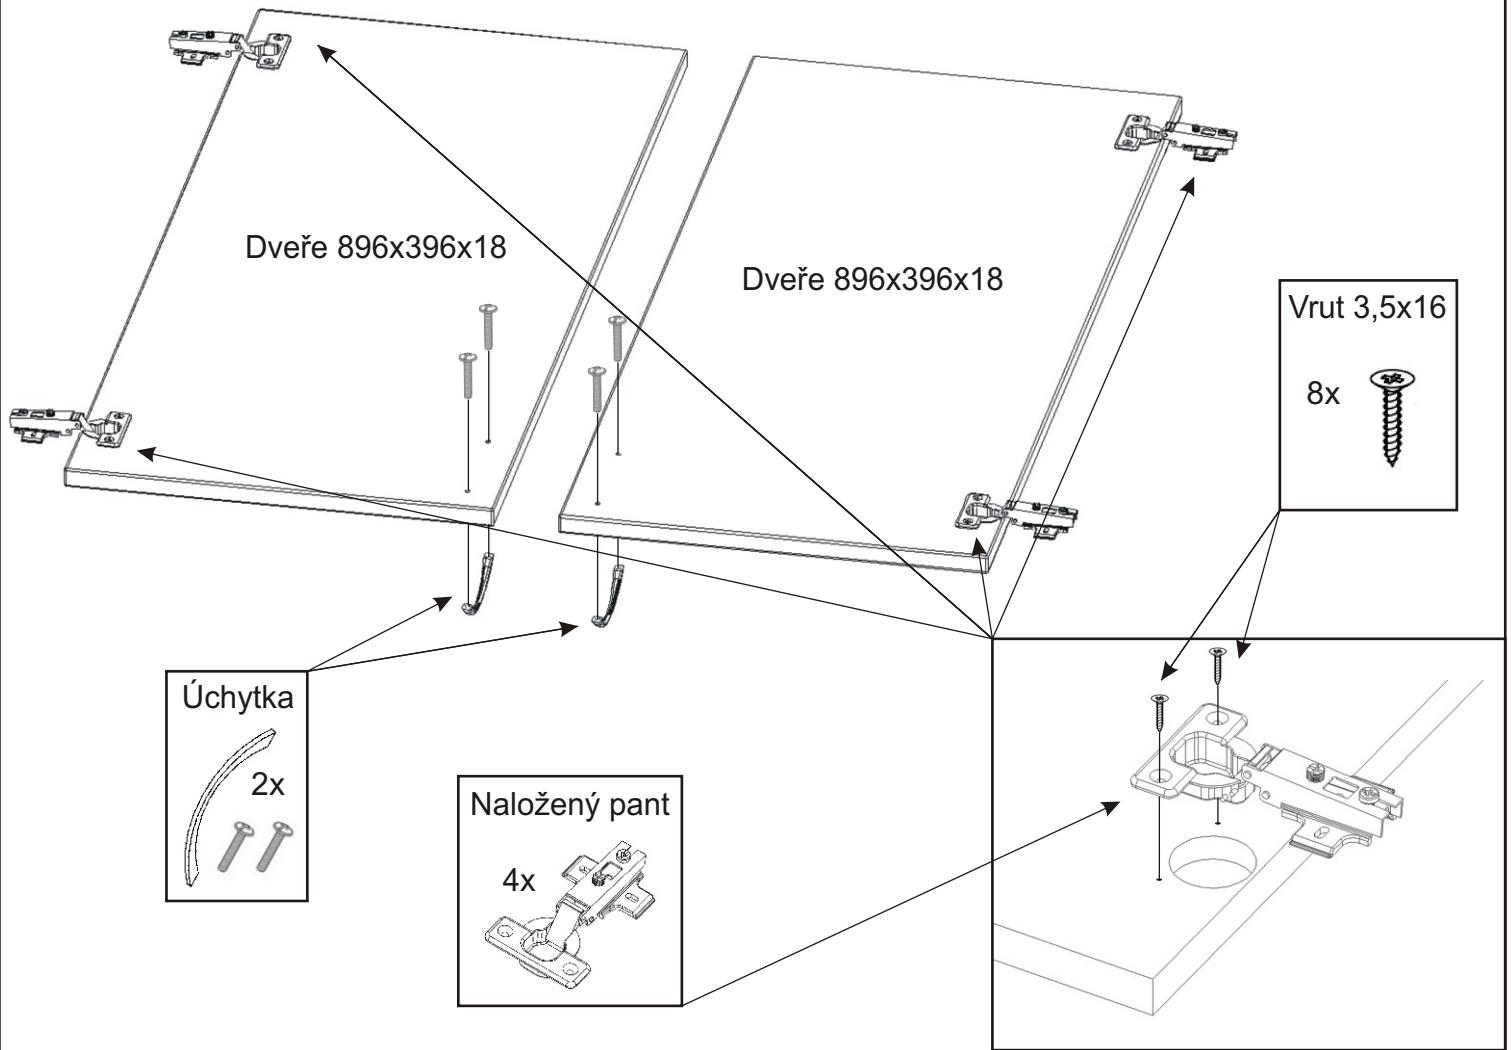

ALFA 12

Úchytka 2x	Policové podpěrky 16x 	Lepidlo 1x 	Kolíček 26x 	Konfirmát + krytky 12x 	Hřebík 56x
H lišta 1746mm 1x 	Kluzáky 6x 	Naložený pant 4x 	Vrut 3,5x16 16x 	Vrut 4x30 6x 	

1.

2.

3.

4.

5.

6.

7.

Boční pohled