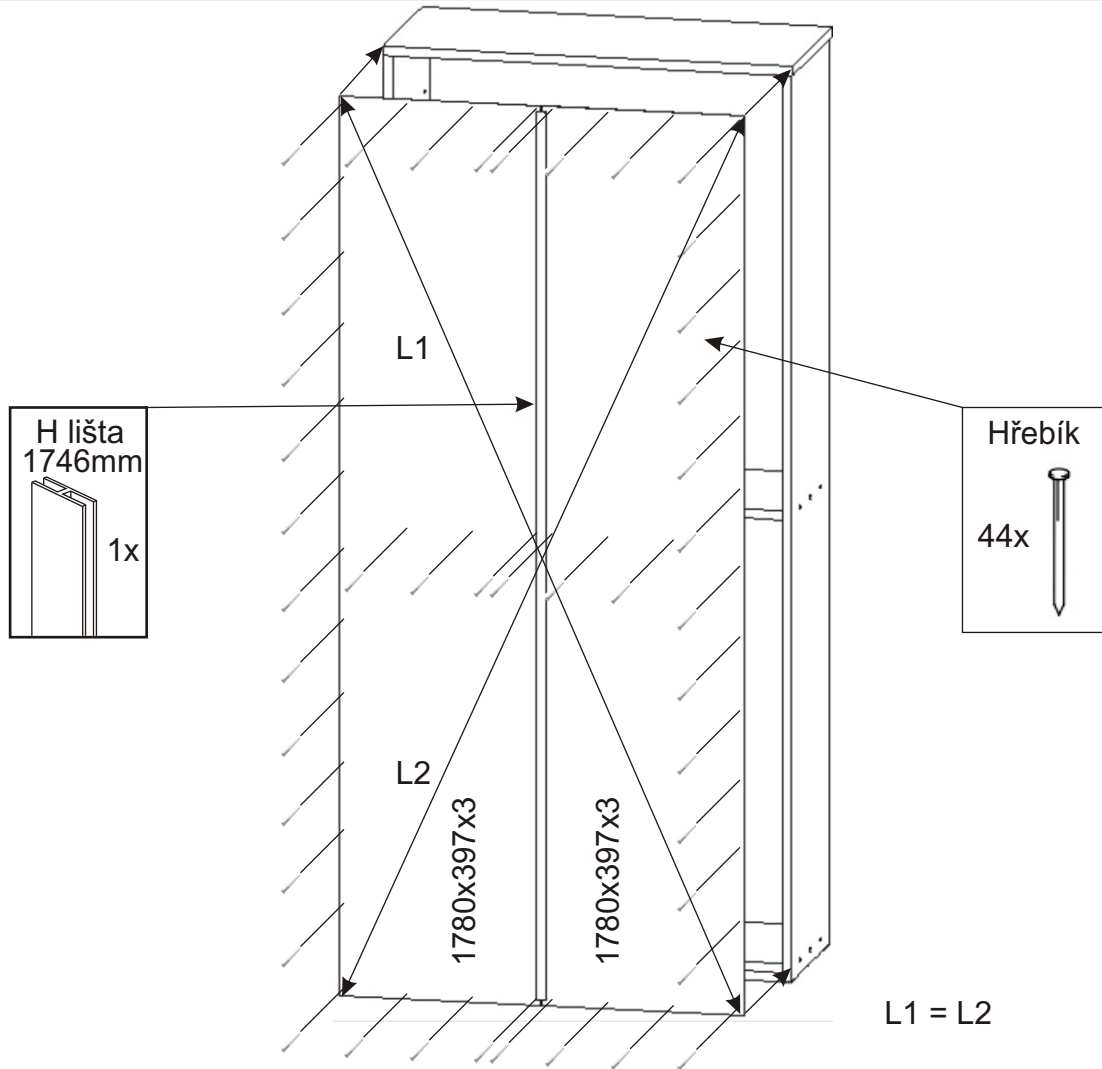

ALFA 12

Úchytka 2x	Policové podpěrky 16x 	Lepidlo 1x 	Kolíček 26x 	Konfirmát + krytky 12x 	Hřebík 56x
H lišta 1746mm 1x 	Kluzáky 6x 	Naložený pant 4x 	Vrut 3,5x16 16x 	Vrut 4x30 6x 	

1.

2.

3.

4.

5.

6.

7.

Boční pohled