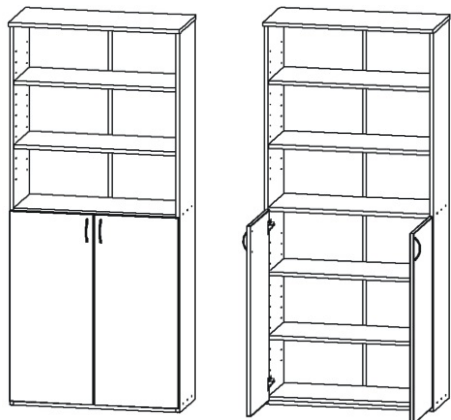

ALFA 12

Úchytka 2x	Policové podpěrky 16x 	Lepidlo 1x 	Kolíček 26x 	Konfirmát + krytky 12x 	Hřebík 56x
H lišta 1746mm 1x 	Kluzáky 6x 	Naložený pant 4x 	Vrut 3,5x16 16x 	Vrut 4x30 6x 	

1.

2.

3.

4.

5.

6.

7.

Boční pohled