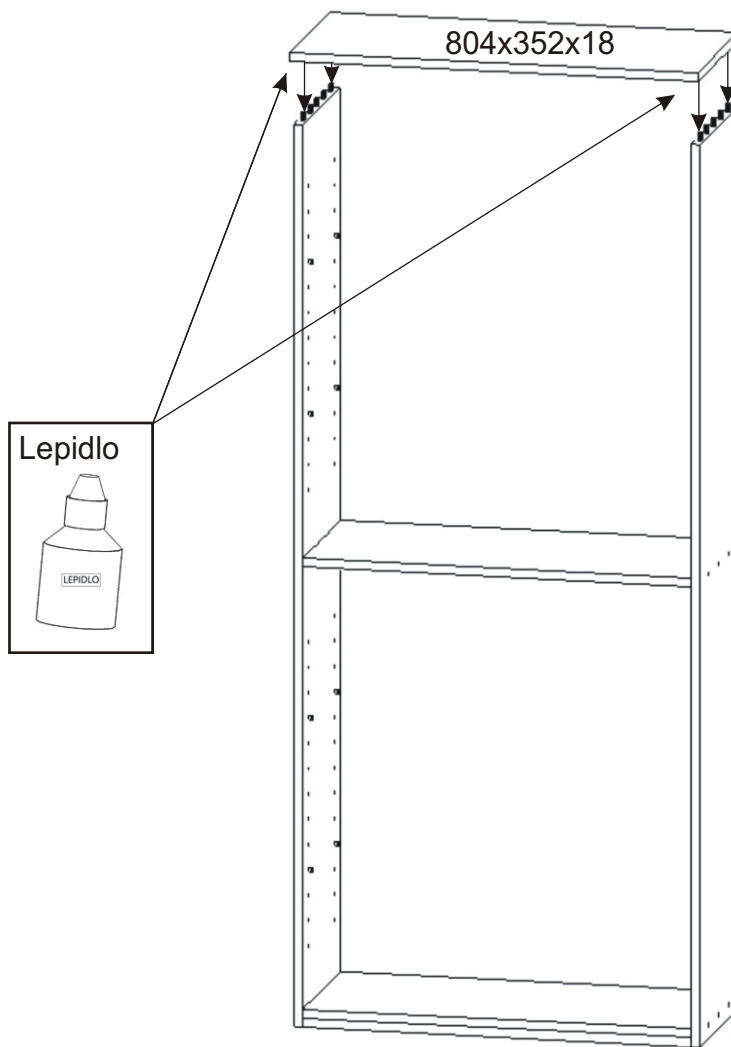

ALFA 12

Úchytka 2x	Policové podpěrky 16x 	Lepidlo 1x 	Kolíček 26x 	Konfirmát + krytky 12x 	Hřebík 56x
H lišta 1746mm 1x 	Kluzáky 6x 	Naložený pant 4x 	Vrut 3,5x16 16x 	Vrut 4x30 6x 	

1.

2.

3.

4.

5.

6.

7.

Boční pohled