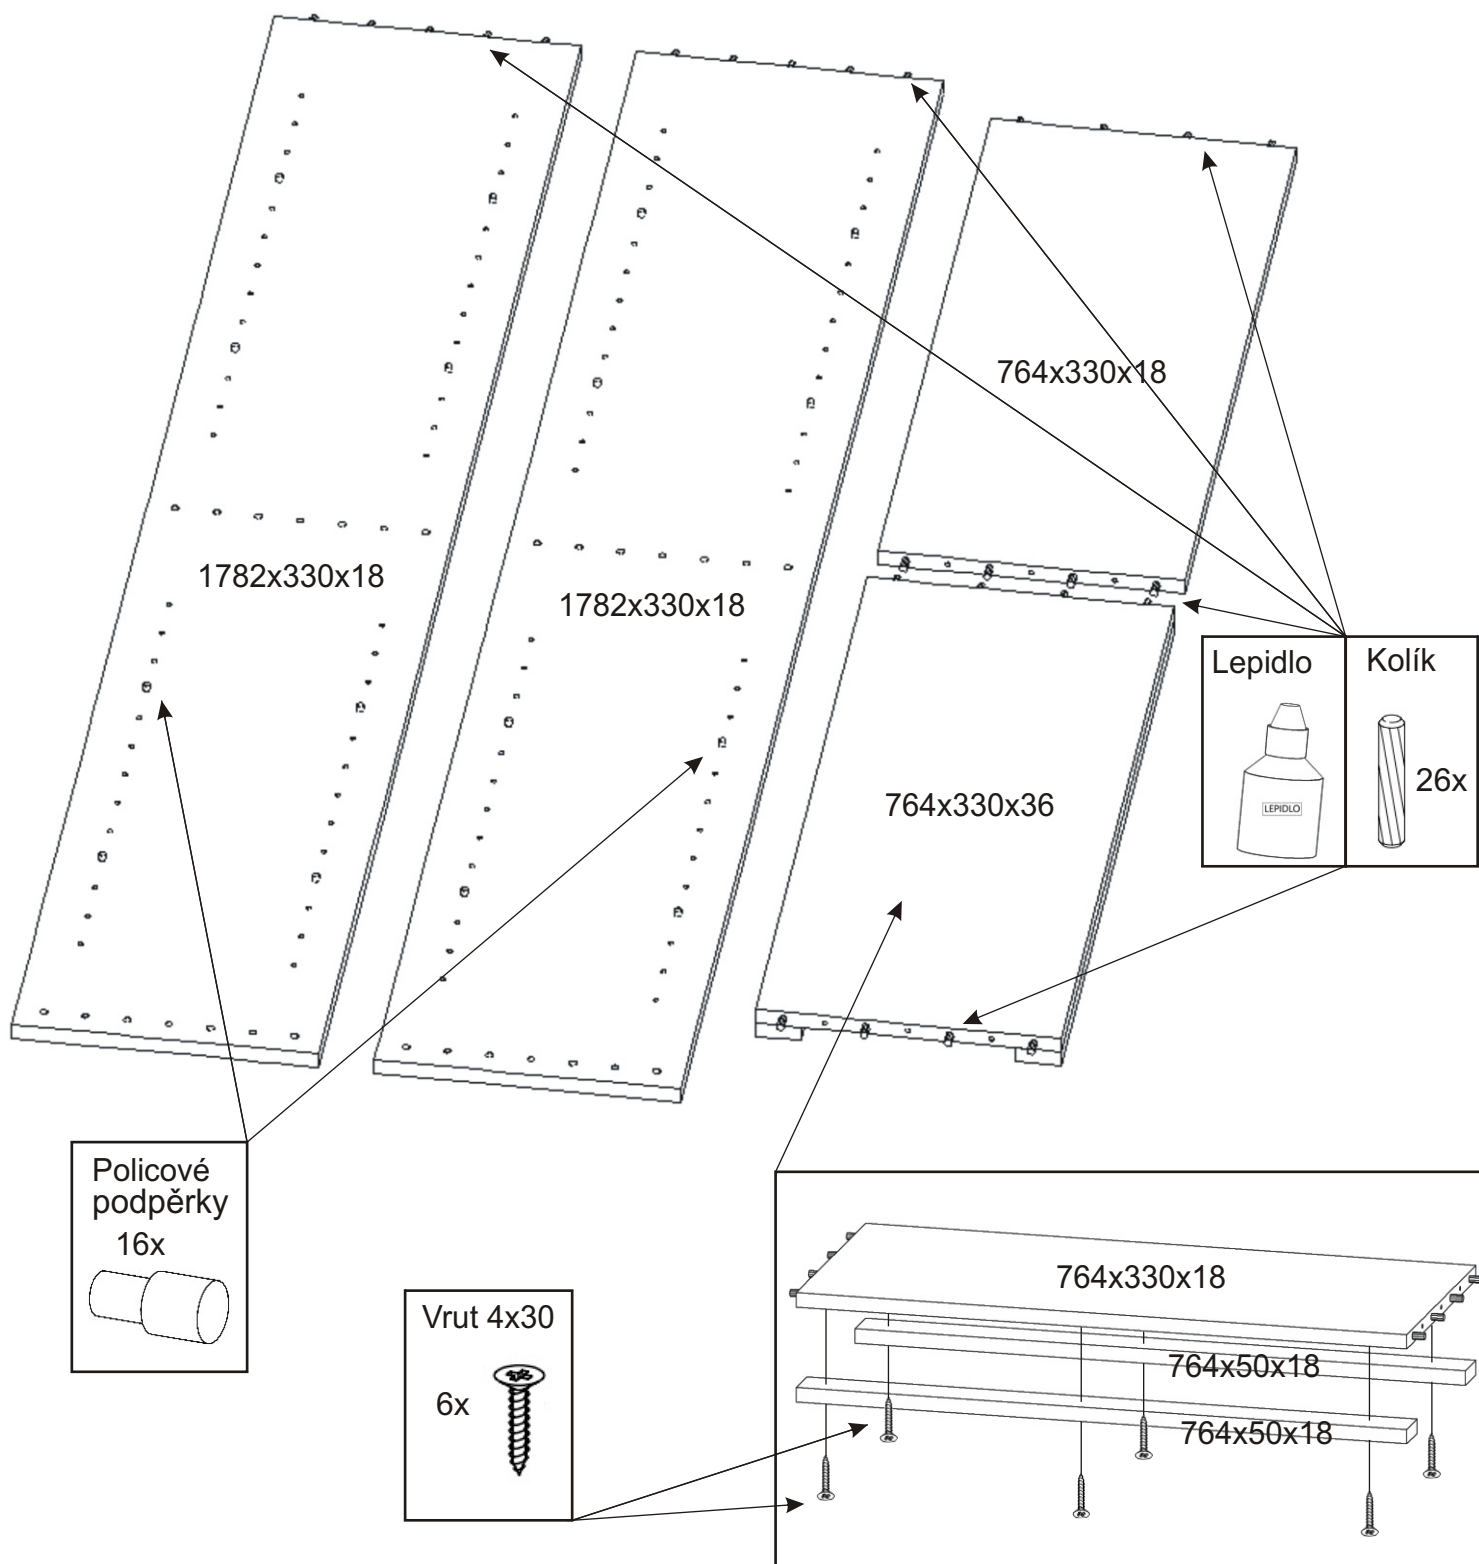

ALFA 12

Úchytka 2x	Policové podpěrky 16x 	Lepidlo 1x 	Kolíček 26x 	Konfirmát + krytky 12x 	Hřebík 56x
H lišta 1746mm 1x 	Kluzáky 6x 	Naložený pant 4x 	Vrut 3,5x16 16x 	Vrut 4x30 6x 	

1.

2.

3.

4.

5.

6.

7.

Boční pohled