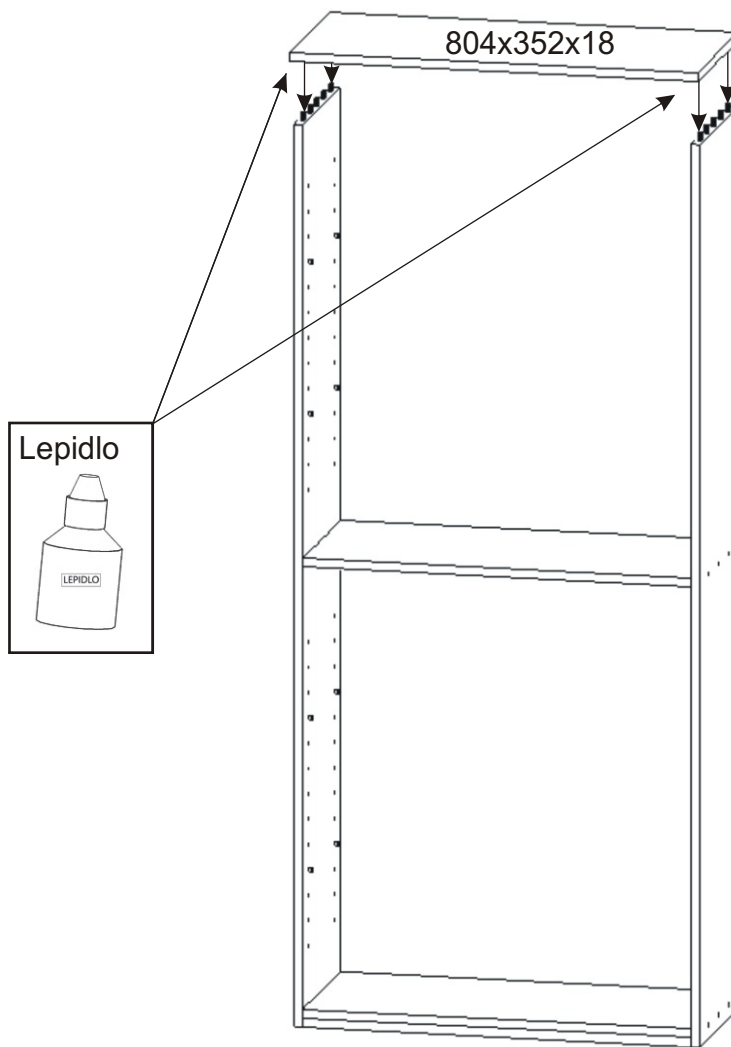

ALFA 12

Úchytka 2x 	Policové podpěrky 16x 	Lepidlo 1x 	Kolík 26x 	Konfirmát + krytky 12x 12x 	Hřebík 56x
H lišta 1746mm 1x 	Kluzáky 6x 	Naložený pant 4x 	Vrut 3,5x16 16x 	Vrut 4x30 6x 	

1.

2.

3.

4.

5.

6.

7.

Boční pohled