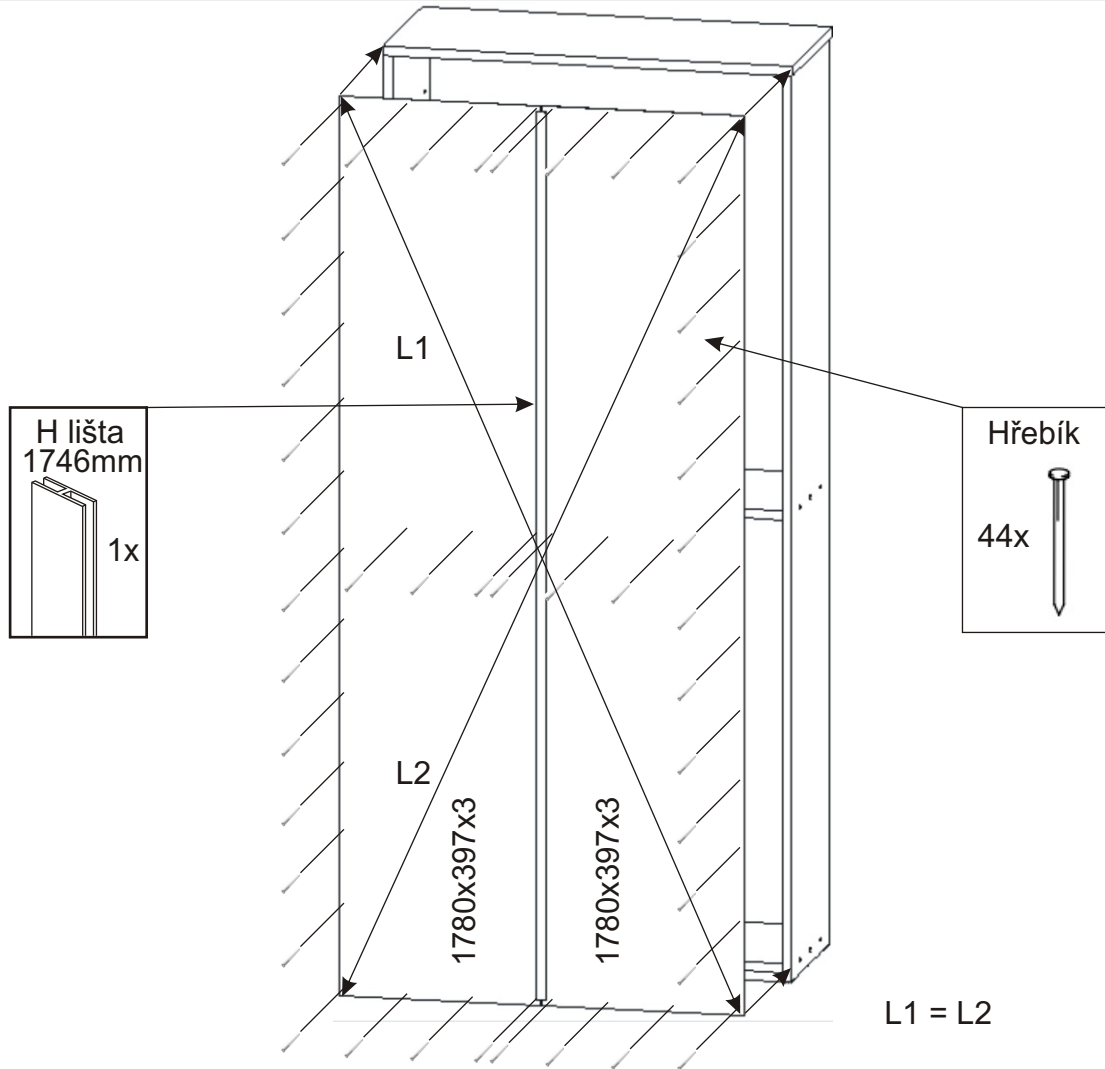

ALFA 12

Úchytka 2x 	Policové podpěrky 16x 	Lepidlo 1x 	Kolík 26x 	Konfirmát + krytky 12x 12x 	Hřebík 56x
H lišta 1746mm 1x 	Kluzáky 6x 	Naložený pant 4x 	Vrut 3,5x16 16x 	Vrut 4x30 6x 	

1.

2.

3.

4.

5.

6.

7.

Boční pohled