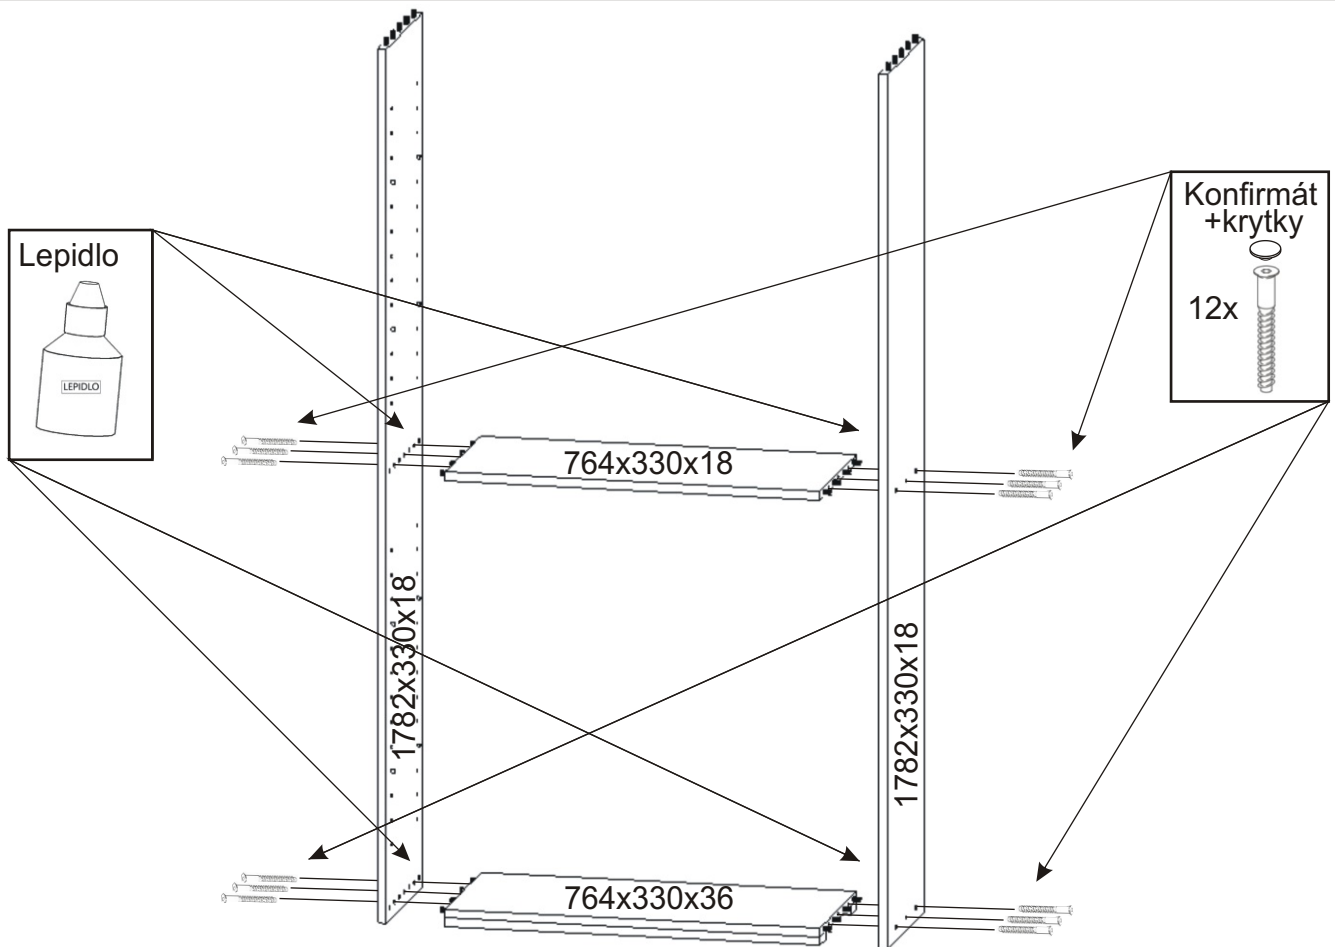

ALFA 12

Úchytka 2x 	Policové podpěrky 16x 	Lepidlo 1x 	Kolík 26x 	Konfirmát + krytky 12x 12x 	Hřebík 56x
H lišta 1746mm 1x 	Kluzáky 6x 	Naložený pant 4x 	Vrut 3,5x16 16x 	Vrut 4x30 6x 	

1.

2.

3.

4.

5.

6.

7.

Boční pohled