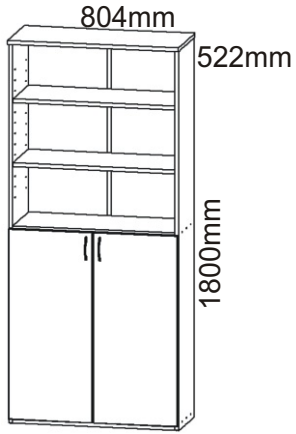

ALFA 12

Úchytka 2x 	Policové podpěrky 16x 	Lepidlo 1x 	Kolík 26x 	Konfirmát + krytky 12x 12x 	Hřebík 56x
H lišta 1746mm 1x 	Kluzáky 6x 	Naložený pant 4x 	Vrut 3,5x16 16x 	Vrut 4x30 6x 	

1.

2.

3.

4.

5.

6.

7.

Boční pohled