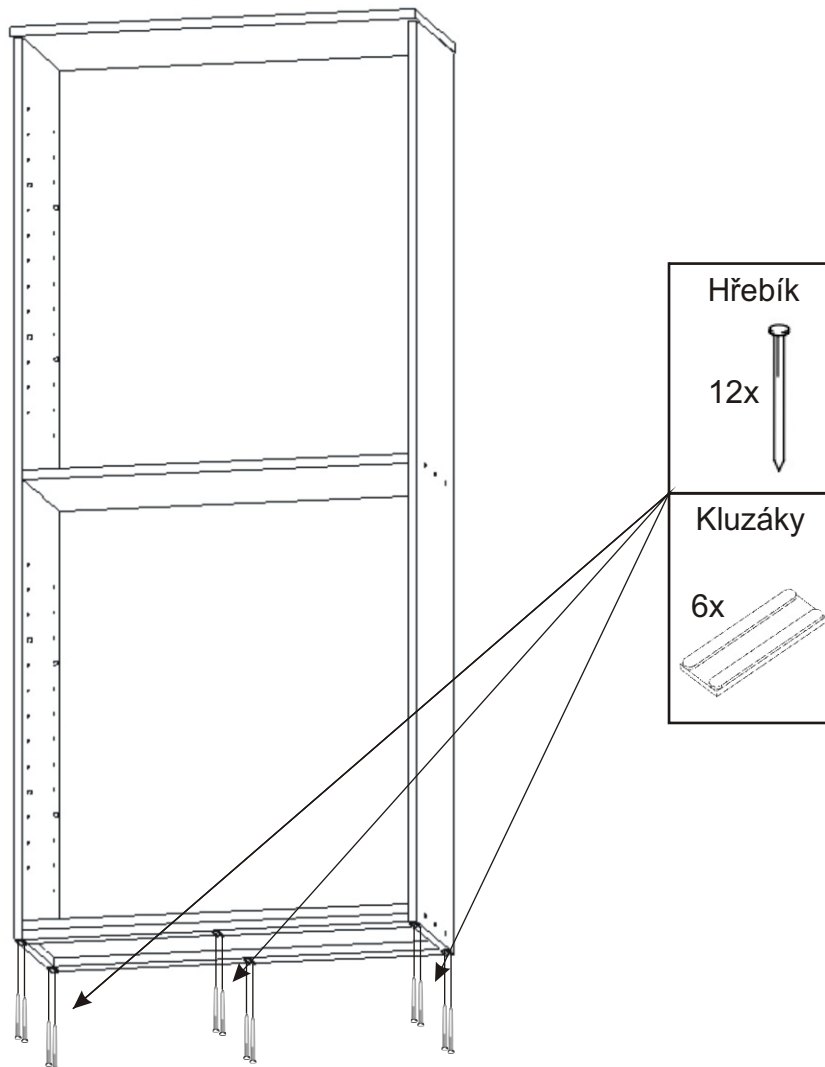

ALFA 12

Úchytka 2x 	Policové podpěrky 16x 	Lepidlo 1x 	Kolík 26x 	Konfirmát + krytky 12x 12x 	Hřebík 56x
H lišta 1746mm 1x 	Kluzáky 6x 	Naložený pant 4x 	Vrut 3,5x16 16x 	Vrut 4x30 6x 	

1.

2.

3.

4.

5.

6.

7.

Boční pohled