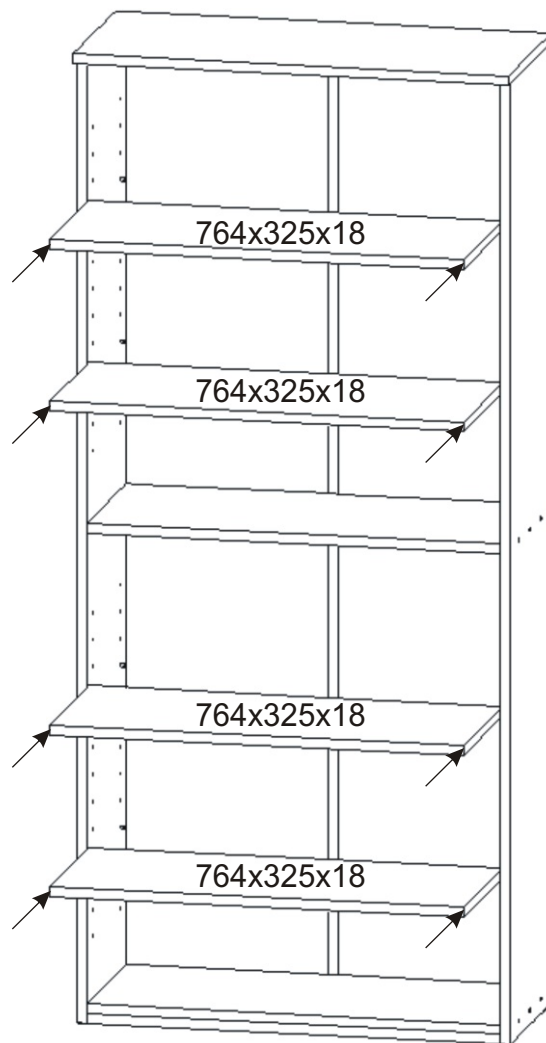

ALFA 12

Úchytka 2x 	Policové podpěrky 16x 	Lepidlo 1x 	Kolík 26x 	Konfirmát + krytky 12x 12x 	Hřebík 56x
H lišta 1746mm 1x 	Kluzáky 6x 	Naložený pant 4x 	Vrut 3,5x16 16x 	Vrut 4x30 6x 	

1.

2.

3.

4.

5.

6.

7.

Boční pohled