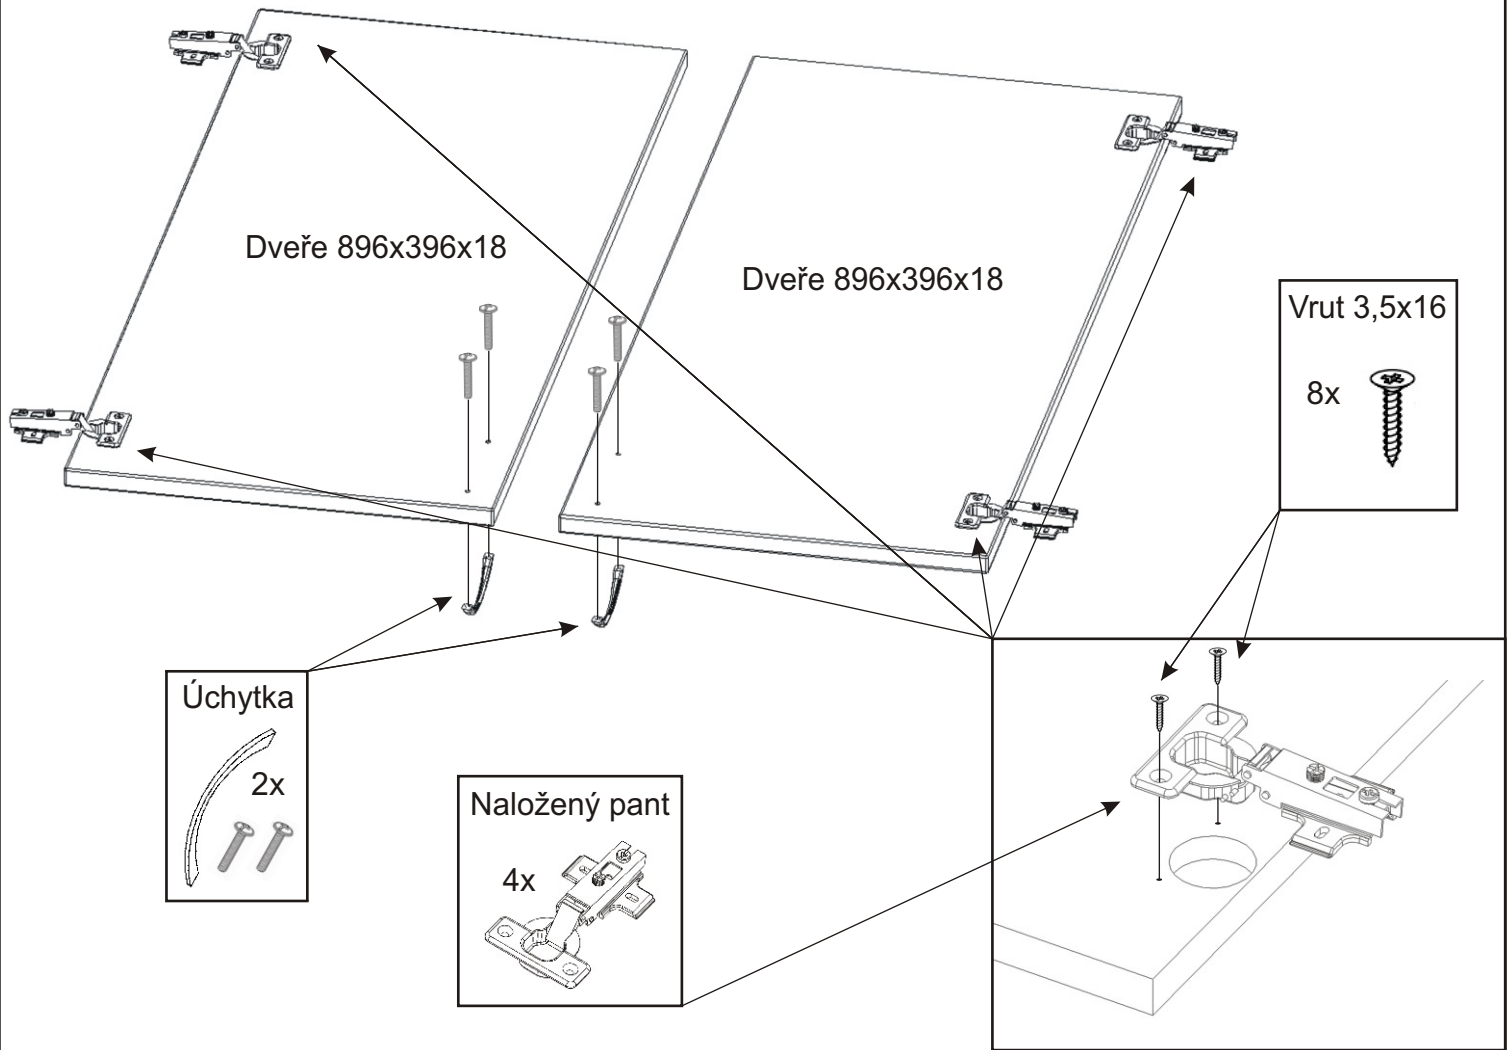

ALFA 12

Úchytka 2x 	Policové podpěrky 16x 	Lepidlo 1x 	Kolík 26x 	Konfirmát + krytky 12x 12x 	Hřebík 56x
H lišta 1746mm 1x 	Kluzáky 6x 	Naložený pant 4x 	Vrut 3,5x16 16x 	Vrut 4x30 6x 	

1.

2.

3.

4.

5.

6.

7.

Boční pohled