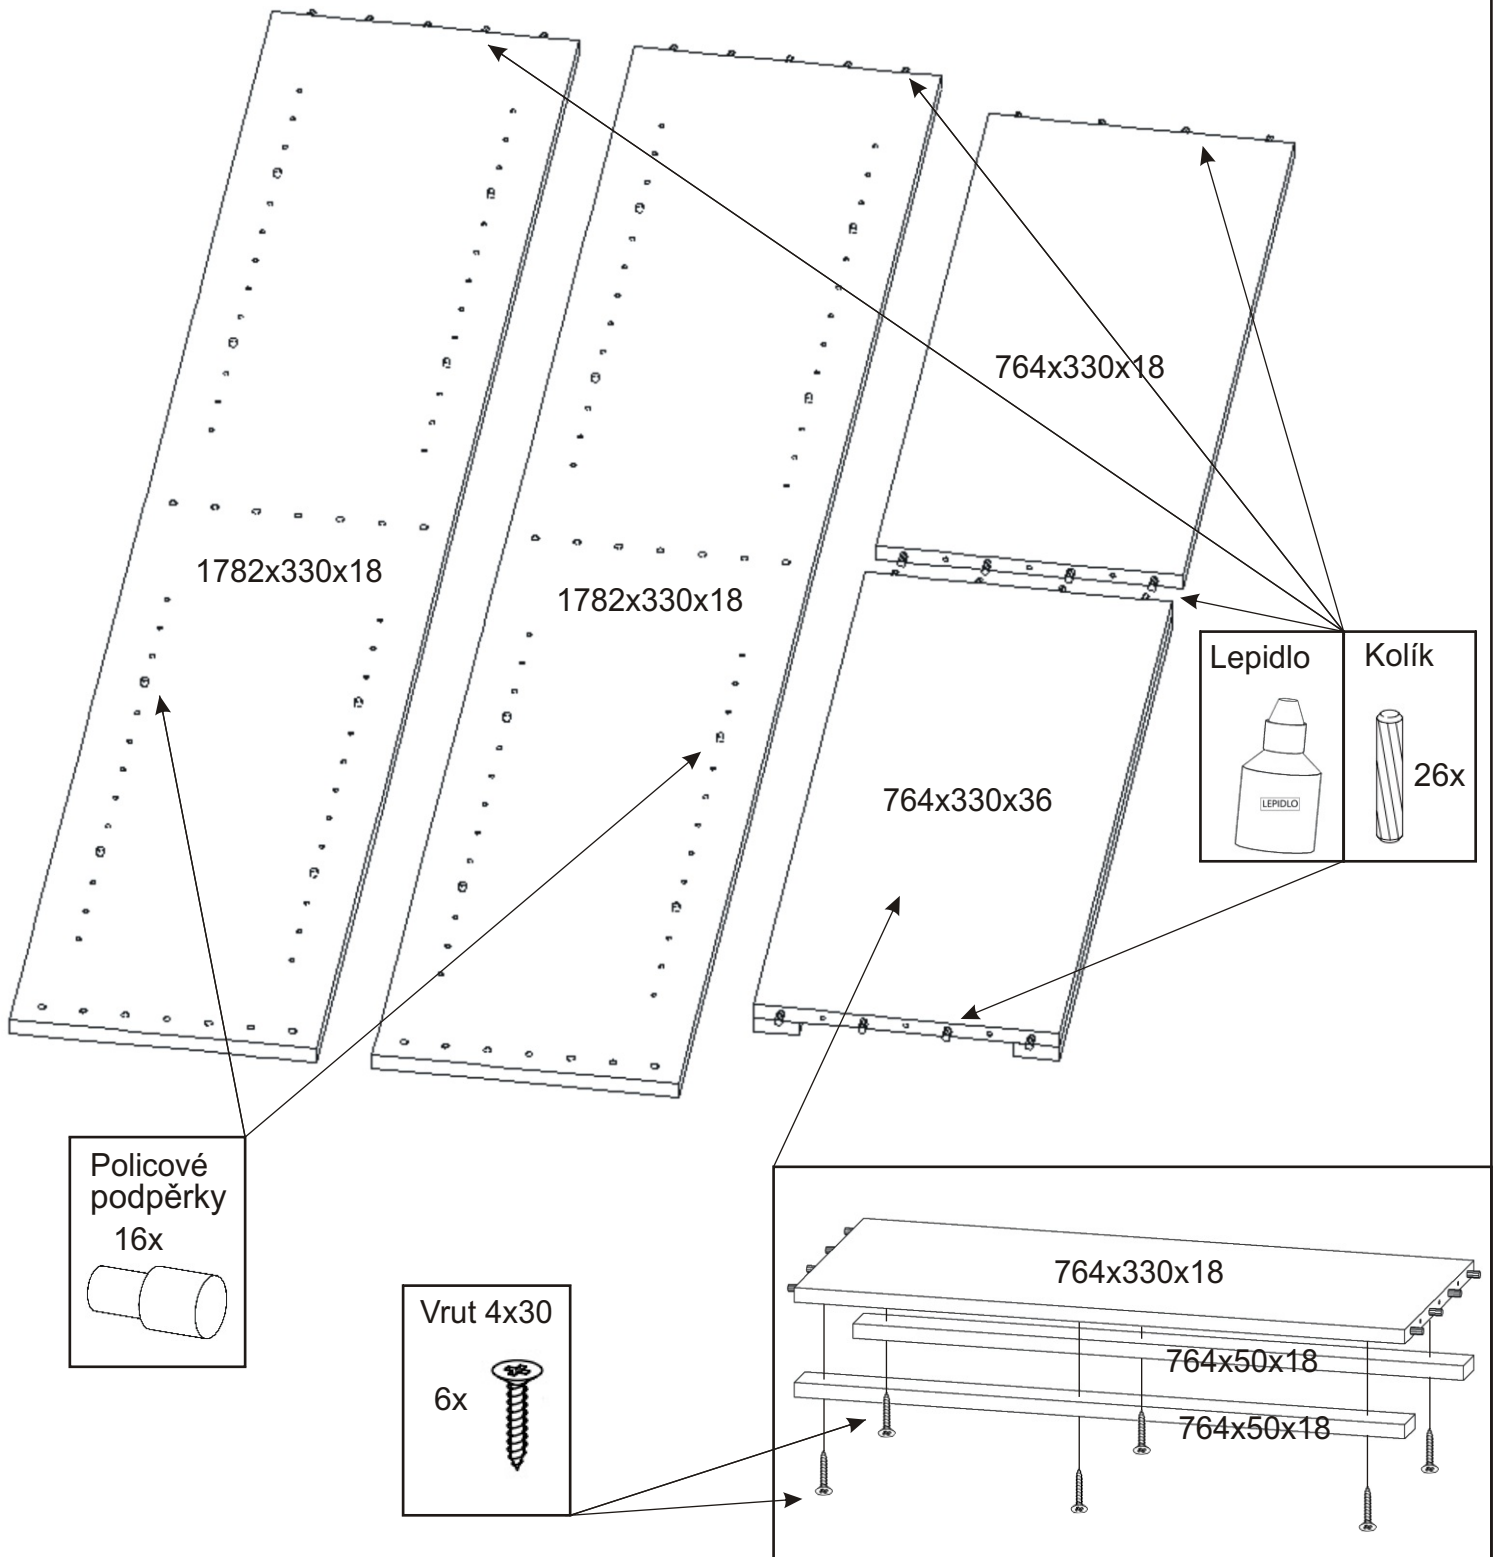

ALFA 12

Úchytka 2x 	Policové podpěrky 16x 	Lepidlo 1x 	Kolík 26x 	Konfirmát + krytky 12x 12x 	Hřebík 56x
H lišta 1746mm 1x 	Kluzáky 6x 	Naložený pant 4x 	Vrut 3,5x16 16x 	Vrut 4x30 6x 	

1.

2.

3.

4.

5.

6.

7.

Boční pohled