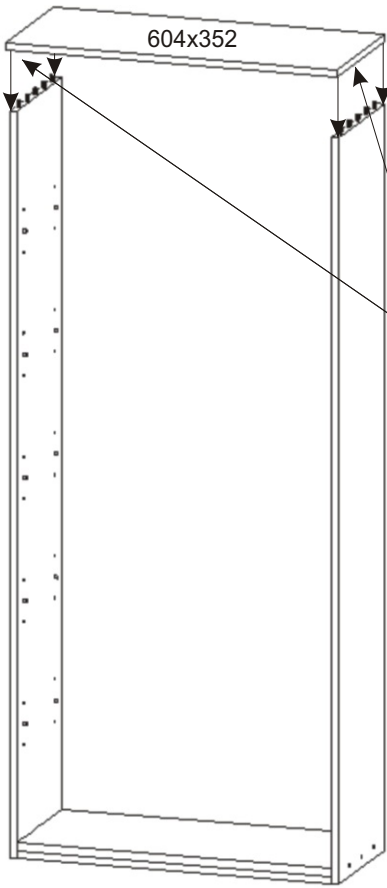

ALFA 126

Policové podpěry  20x	Naložený pant  6x	Lepidlo  1x	Kolík  18x	Hřebík  52x	Konfirmát + krytky  6x  6x
Úchytka  2x	Vruty 4x30  6x	Kluzáky  6x	Vruty 3,5x16  24x	H lišta 1746mm  1x	

1.

2.

3.

Lepidlo

4.

H lišta

1x

Hřebík

40x

L1 = L2

5.

Kluzáky

6x

Hřebík

12x

6.

Úchytka

2x

Naložený pant

6x

Vrut 3,5x16