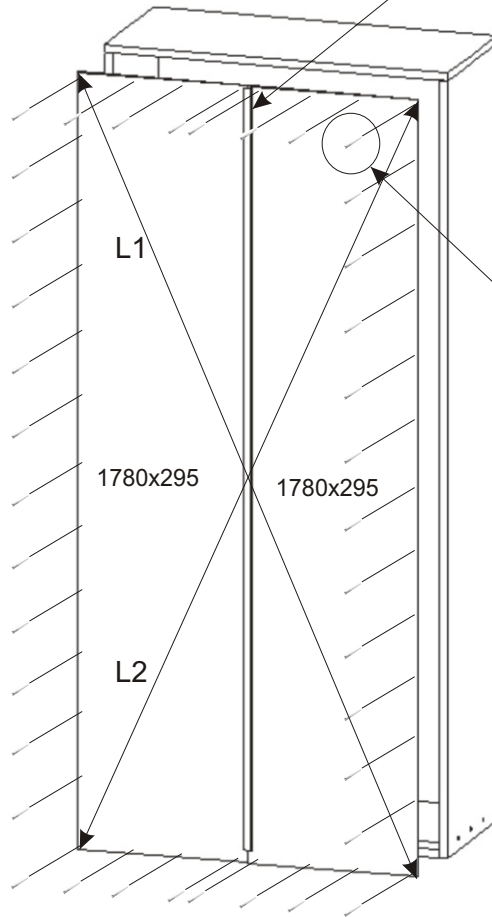

ALFA 126

Policové podpěry  20x	Naložený pant  6x	Lepidlo  1x	Kolík  18x	Hřebík  52x	Konfirmát + krytky  6x  6x
Úchytka  2x	Vruty 4x30  6x	Kluzáky  6x	Vruty 3,5x16  24x	H lišta 1746mm  1x	

1.

2.

3.

Lepidlo

4.

H lišta

1x

Hřebík

40x

L1 = L2

5.

Kluzáky

6x

Hřebík

12x

6.

Úchytka

2x

Naložený pant

6x

Vrut 3,5x16