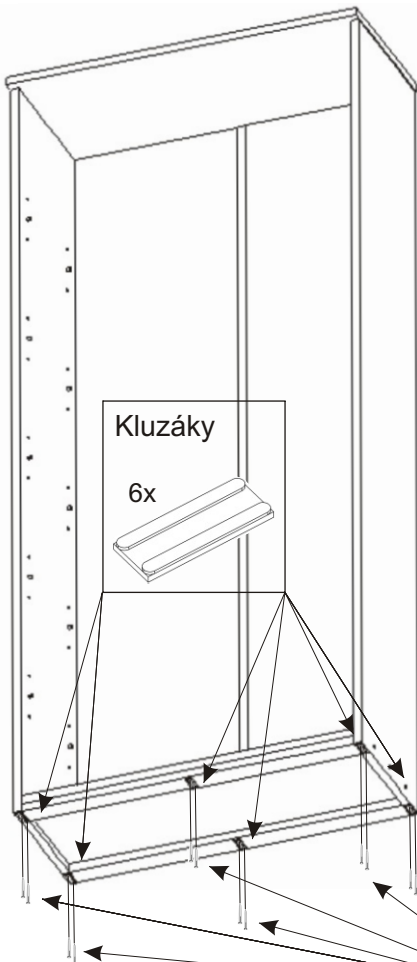

ALFA 126

Policové podpěry  20x	Naložený pant  6x	Lepidlo  1x	Kolík  18x	Hřebík  52x	Konfirmát + krytky  6x  6x
Úchytka  2x	Vruty 4x30  6x	Kluzáky  6x	Vruty 3,5x16  24x	H lišta 1746mm  1x	

1.

2.

3.

Lepidlo

4.

H lišta

1x

Hřebík

40x

L1 = L2

5.

Kluzáky

6x

Hřebík

12x

6.

Úchytka

2x

Naložený pant

6x

Vrut 3,5x16