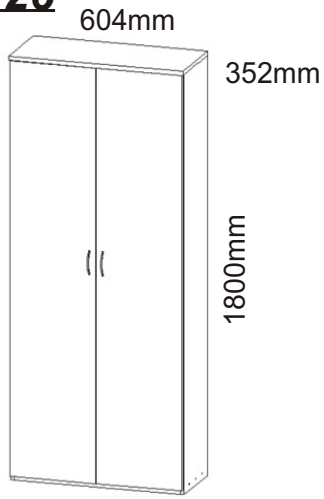

ALFA 126

Policové podpěry  20x	Naložený pant  6x	Lepidlo  1x	Kolík  18x	Hřebík  52x	Konfirmát + krytky  6x  6x
Úchytka  2x	Vruty 4x30  6x	Kluzáky  6x	Vruty 3,5x16  24x	H lišta 1746mm  1x	

1.

2.

3.

Lepidlo

4.

H lišta

1x

Hřebík

40x

L1 = L2

5.

Kluzáky

6x

Hřebík

12x

6.

Úchytka

2x

Naložený pant

6x

Vrut 3,5x16