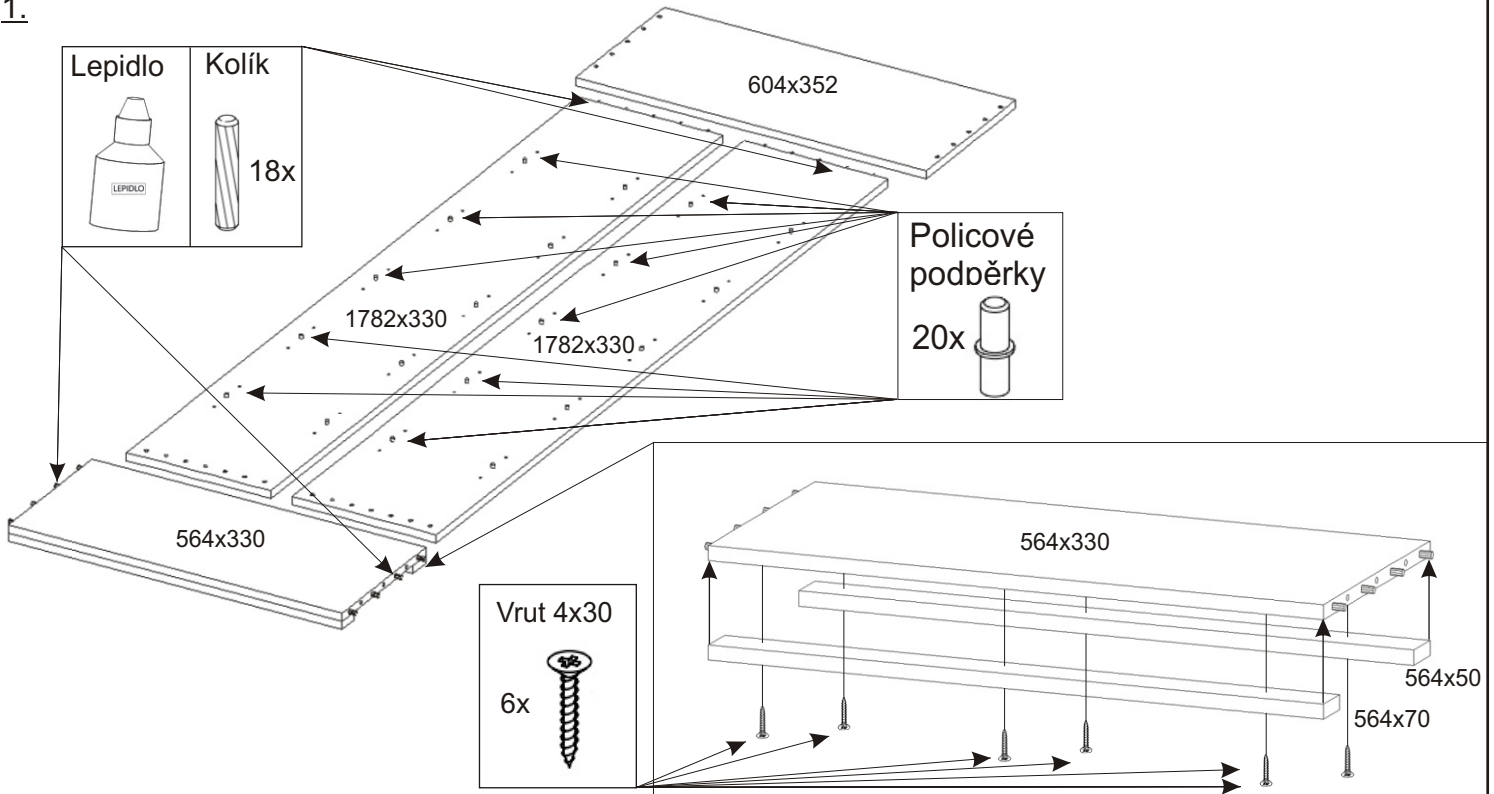

ALFA 126

Policové podpěry  20x	Naložený pant  6x	Lepidlo  1x	Kolík  18x	Hřebík  52x	Konfirmát + krytky  6x  6x
Úchytka  2x	Vruty 4x30  6x	Kluzáky  6x	Vruty 3,5x16  24x	H lišta 1746mm  1x	

1.

2.

3.

Lepidlo

4.

H lišta

1x

Hřebík

40x

L1 = L2

5.

Kluzáky

6x

Hřebík

12x

6.

Úchytka

2x

Naložený pant

6x

Vrut 3,5x16