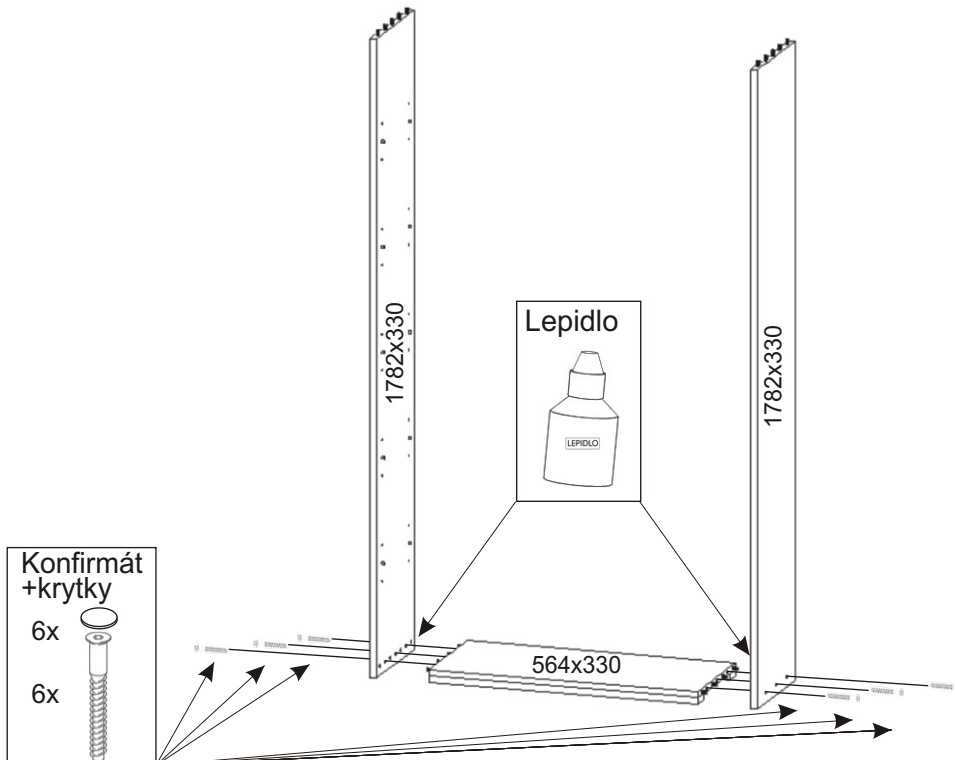

ALFA 126

Policové podpěry  20x	Naložený pant  6x	Lepidlo  1x	Kolík  18x	Hřebík  52x	Konfirmát + krytky  6x  6x
Úchytka  2x	Vruty 4x30  6x	Kluzáky  6x	Vruty 3,5x16  24x	H lišta 1746mm  1x	

1.

2.

3.

Lepidlo

4.

Hřebík

12x

6.

Úchytka

2x

Naložený pant

6x

Vrut 3,5x16