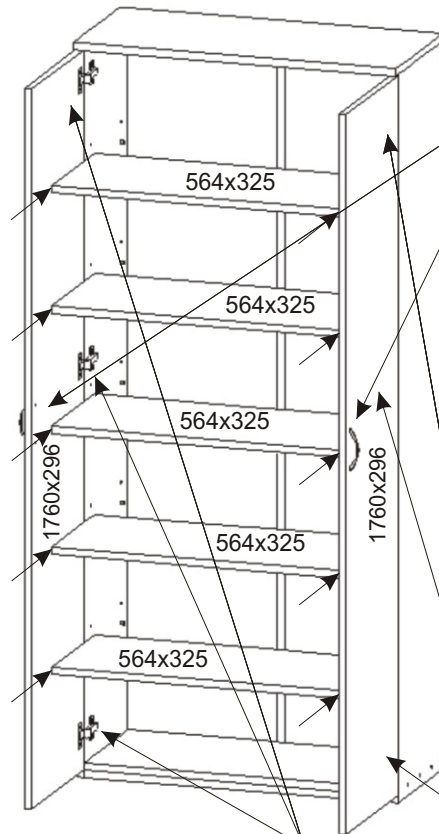

ALFA 126

Policové podpěry  20x	Naložený pant  6x	Lepidlo  1x	Kolík  18x	Hřebík  52x	Konfirmát + krytky  6x  6x
Úchytka  2x	Vruty 4x30  6x	Kluzáky  6x	Vruty 3,5x16  24x	H lišta 1746mm  1x	

1.

2.

3.

Lepidlo

4.

H lišta

1x

Hřebík

40x

L1 = L2

5.

Kluzáky

6x

Hřebík

12x

6.

Úchytka

2x

Naložený pant

6x

Vrut 3,5x16