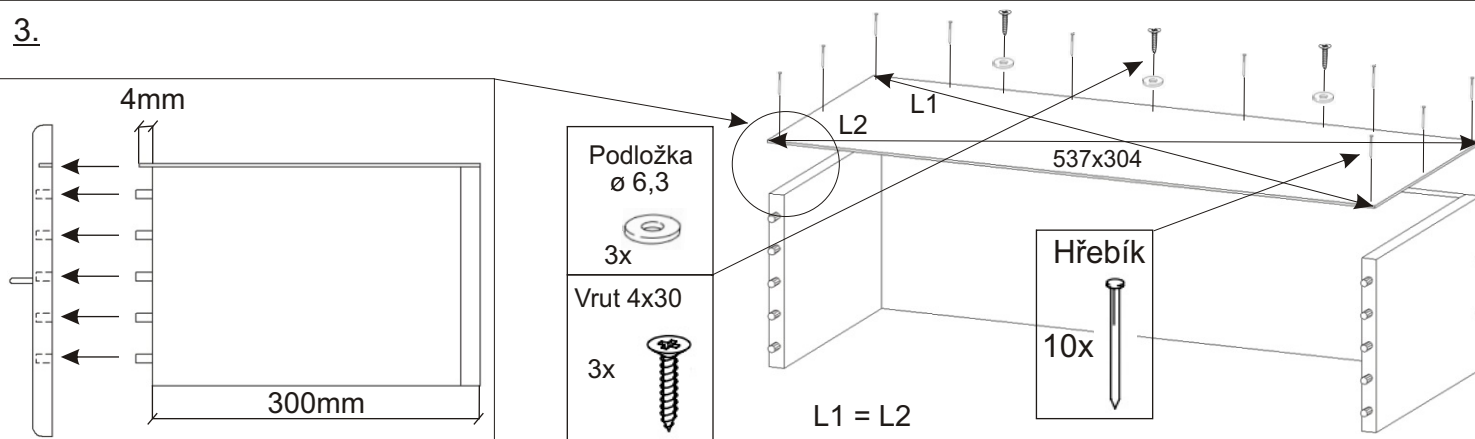

1. Montáž zásuvky 3ks

2.

3.

4.

5.