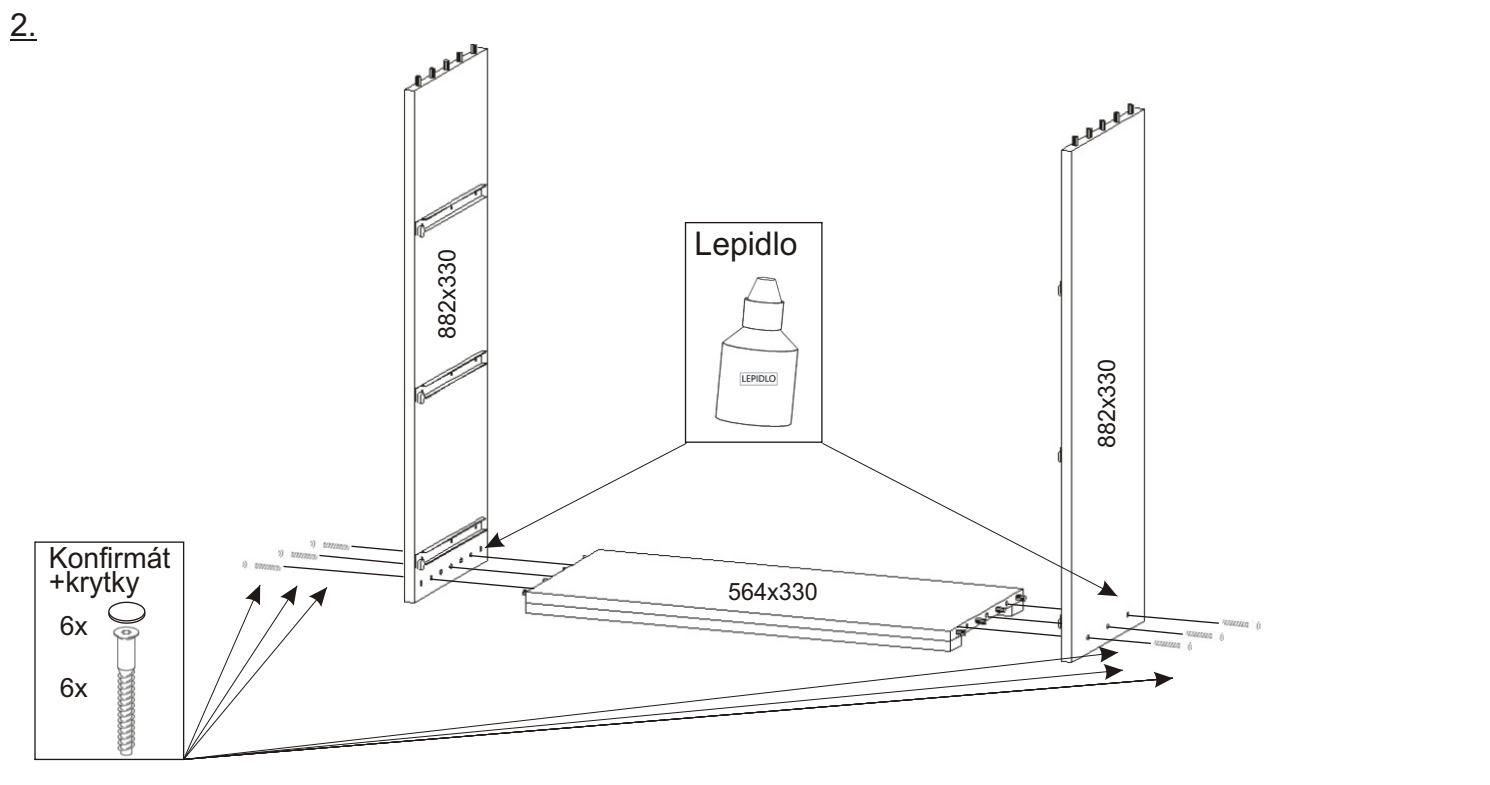

# ALFA 124

<b>Úchytka</b> 3x 	<b>Lepidlo</b> 2x 	<b>Kolík</b> 66x 	<b>Hřebík</b> 77x 	<b>Konfirmát</b> 6x 18x 	<b>H lišta</b> 846mm 1x 
<b>Vruty 4x30</b> podložka ø 6,3 15x 	<b>Kluzáky</b> 6x 	<b>Vruty 3,5x16</b> 36x 	<b>Pojezd 300mm</b> 3 páry 		