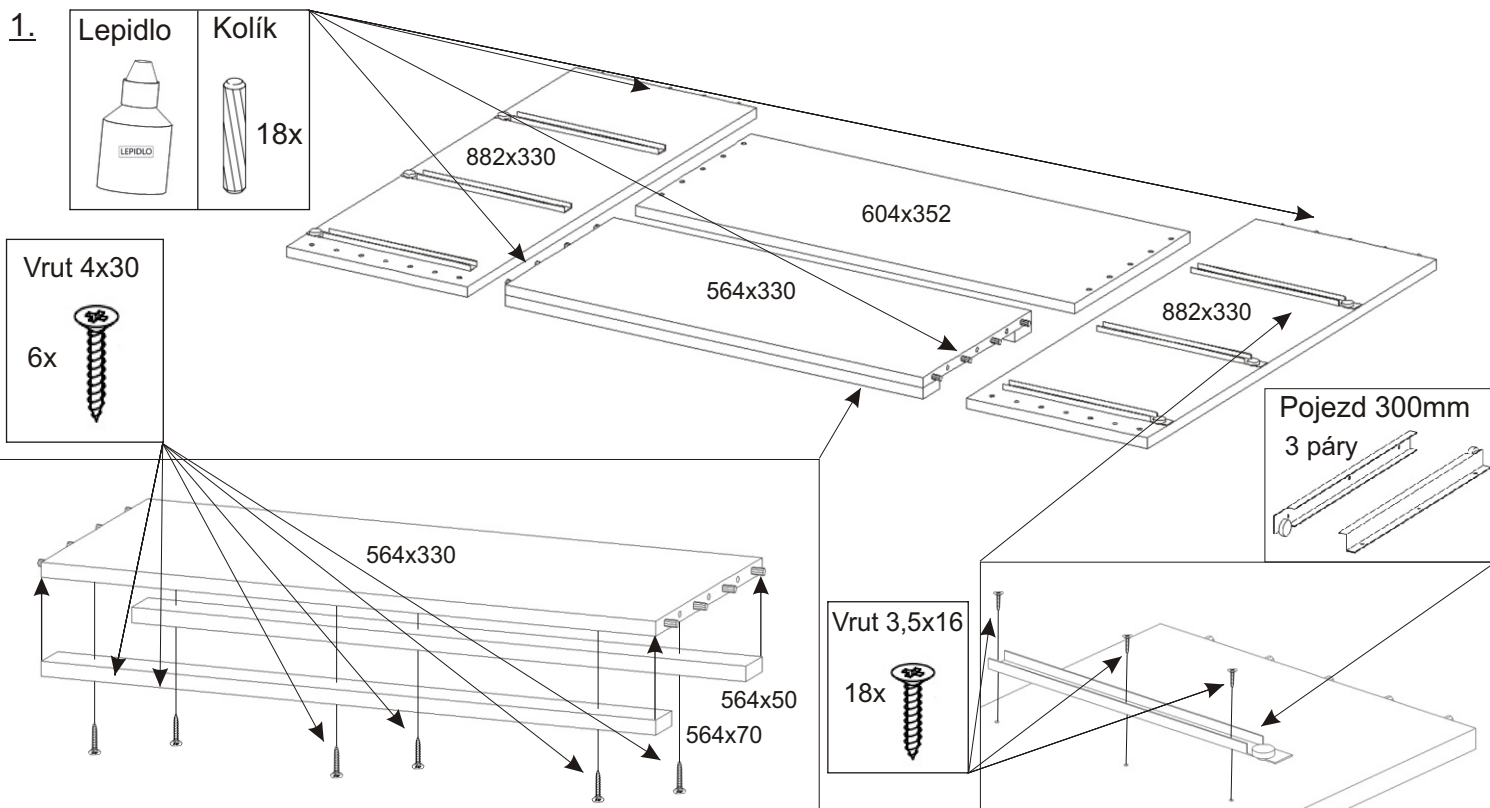

# ALFA 124

<b>Úchytka</b> 3x 	<b>Lepidlo</b> 2x 	<b>Kolík</b> 66x 	<b>Hřebík</b> 77x 	<b>Konfirmát</b> 6x 18x 	<b>H lišta</b> 846mm 1x 
<b>Vruty 4x30</b> podložka ø 6,3 15x 	<b>Kluzáky</b> 6x 	<b>Vruty 3,5x16</b> 36x 	<b>Pojezd 300mm</b> 3 páry 		