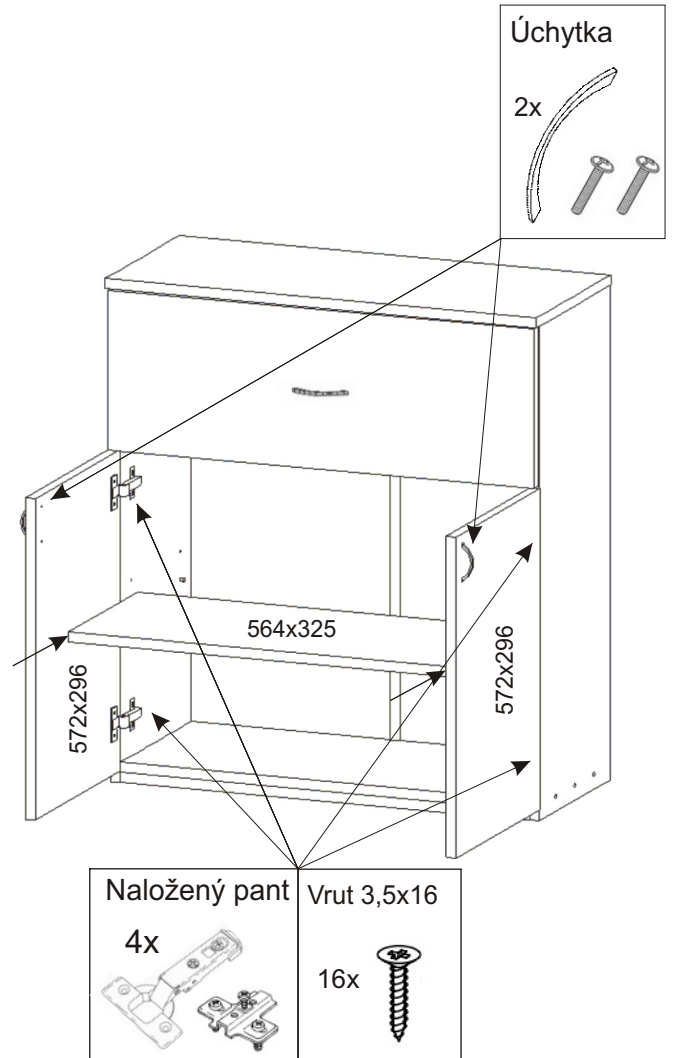

ALFA 123

Policové podpěrky 4x	Naložený pant 4x	Lepidlo 1x	Kolík 34x	Hřebík 54x	Konfirmát + krytky 10x	H lišta 846mm 1x
Úchytka 3x	Vruty 4x30 podložka ø 6,3 9x 3x	Kluzáky 6x	Vruty 3,5x16 28x	Pojezd 300mm 1 pár		

4.

5.

6.

7.

1. Montáž zásuvky 1ks

2.

3.

4.