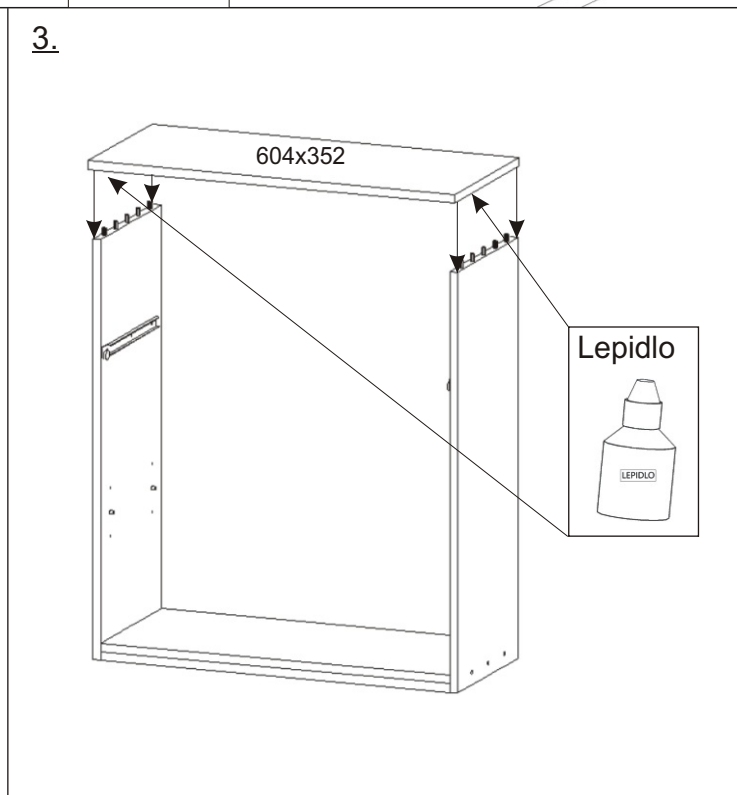

ALFA 123

Policové podpěrky 4x	Naložený pant 4x	Lepidlo 1x	Kolík 34x	Hřebík 54x	Konfirmát + krytky 10x	H lišta 846mm 1x
Úchytka 3x	Vruty 4x30 podložka ø 6,3 9x 3x	Kluzáky 6x	Vruty 3,5x16 28x	Pojezd 300mm 1 pár		

4.

5.

6.

7.

1. Montáž zásuvky 1ks

2.

3.

4.