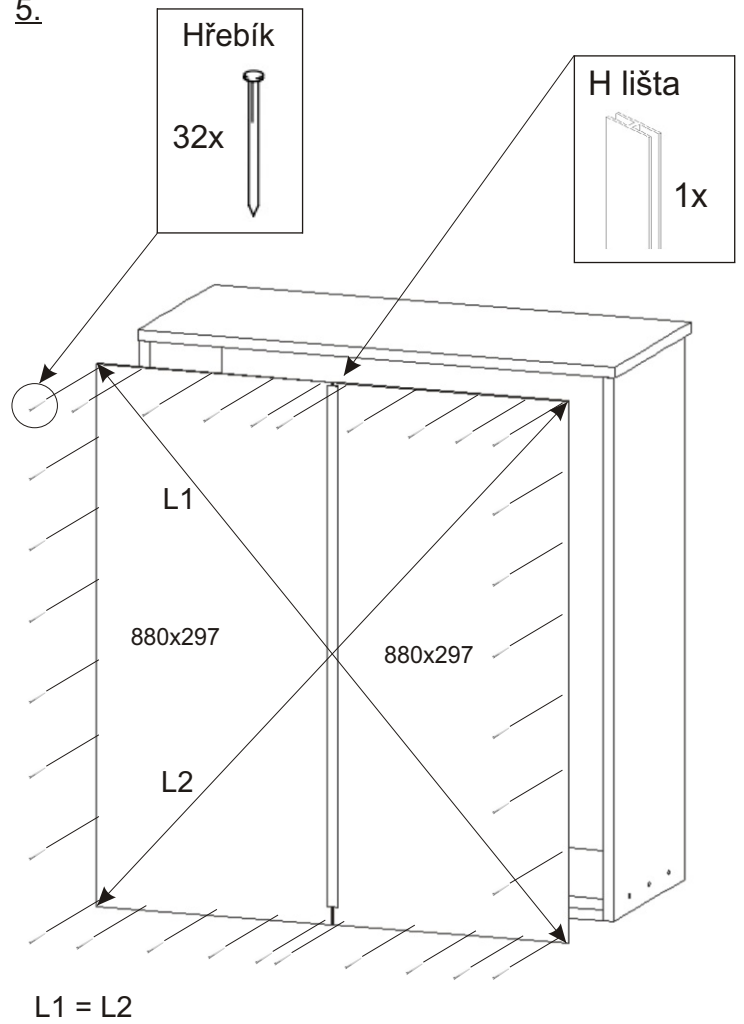

ALFA 123

Policové podpěrky 4x	Naložený pant 4x	Lepidlo 1x	Kolík 34x	Hřebík 54x	Konfirmát + krytky 10x	H lišta 846mm 1x
Úchytka 3x	Vruty 4x30 podložka ø 6,3 9x 3x	Kluzáky 6x	Vruty 3,5x16 28x	Pojezd 300mm 1 pár		

4.

5.

6.

7.

1. Montáž zásuvky 1ks

2.

3.

4.