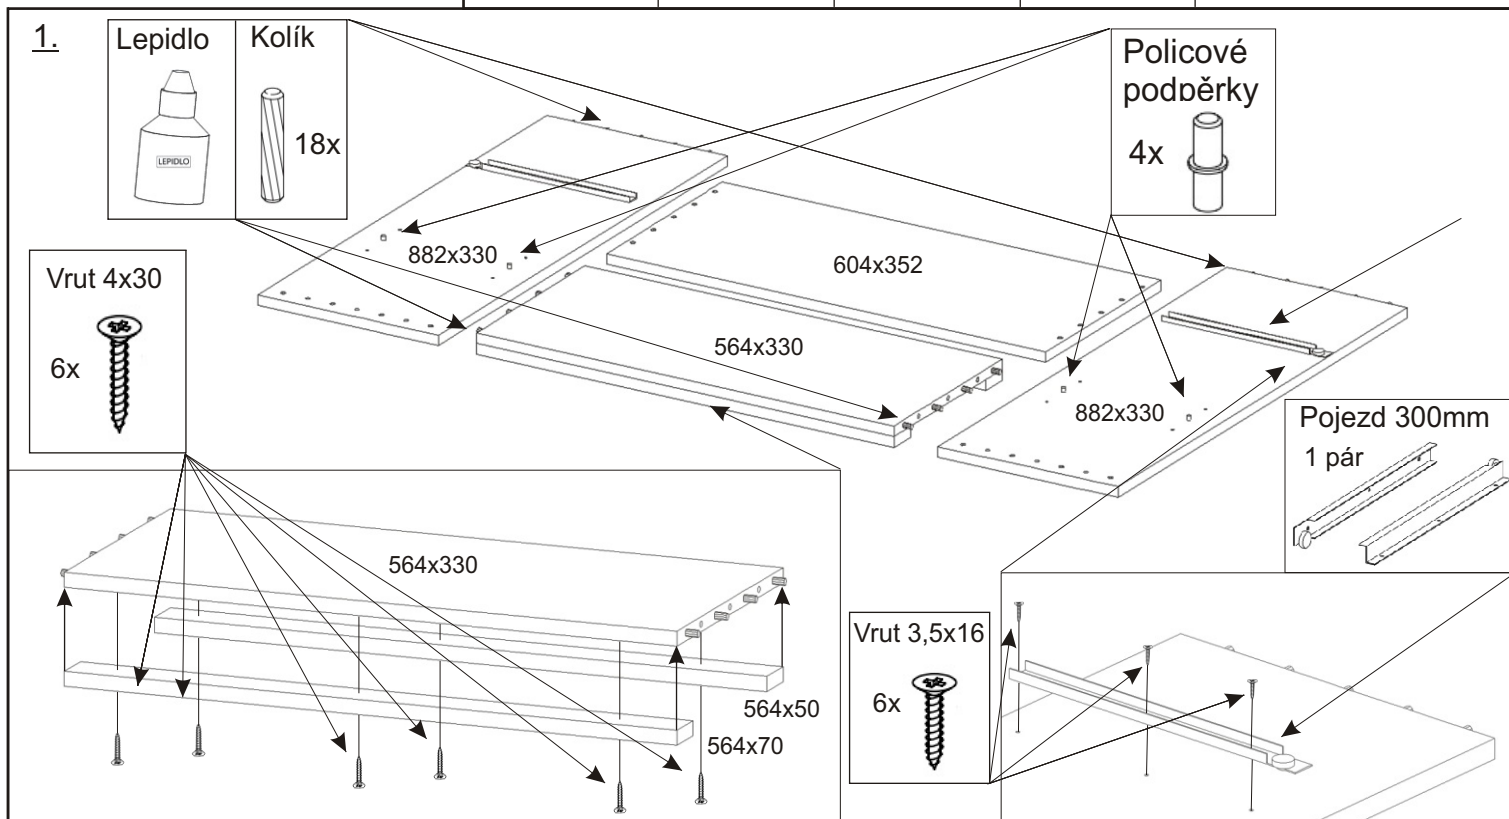

ALFA 123

Policové podpěrky 4x	Naložený pant 4x	Lepidlo 1x	Kolík 34x	Hřebík 54x	Konfirmát + krytky 10x	H lišta 846mm 1x
Úchytka 3x	Vruty 4x30 podložka ø 6,3 9x 3x	Kluzáky 6x	Vruty 3,5x16 28x	Pojezd 300mm 1 pár		

4.

5.

6.

7.

1. Montáž zásuvky 1ks

2.

3.

4.