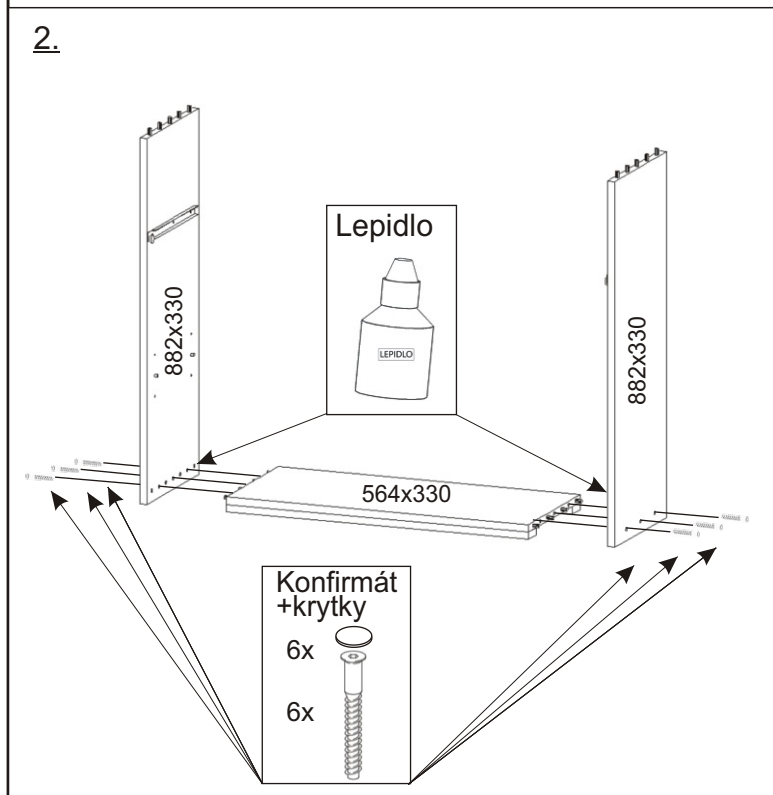

ALFA 123

Policové podpěrky 4x	Naložený pant 4x	Lepidlo 1x	Kolík 34x	Hřebík 54x	Konfirmát + krytky 10x	H lišta 846mm 1x
Úchytka 3x	Vruty 4x30 podložka ø 6,3 9x 3x	Kluzáky 6x	Vruty 3,5x16 28x	Pojezd 300mm 1 pár		

4.

5.

6.

7.

1. Montáž zásuvky 1ks

2.

3.

4.