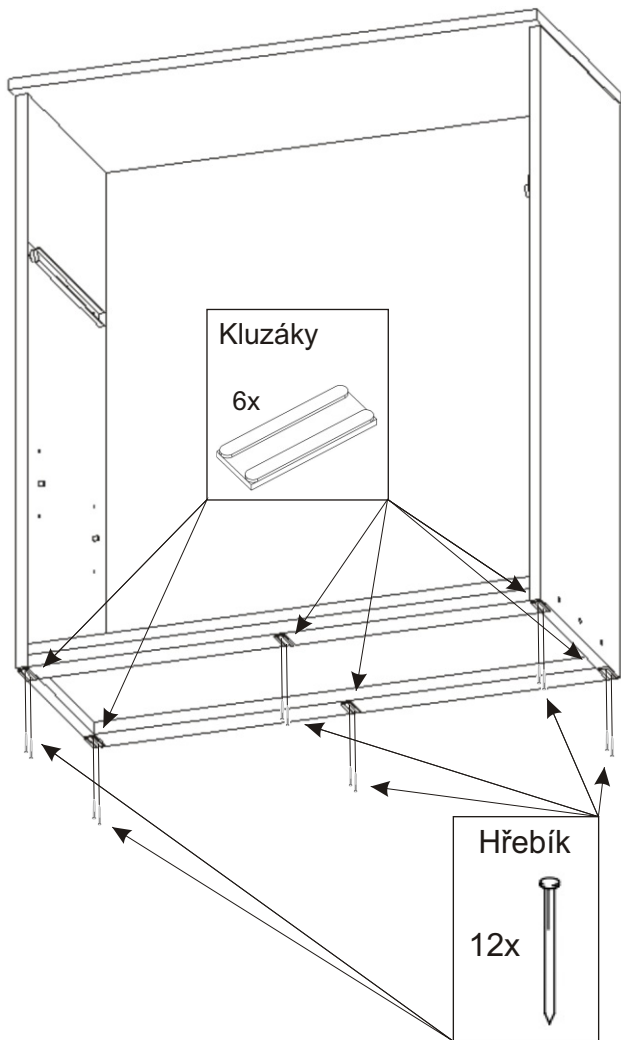

ALFA 123

Policové podpěrky 4x	Naložený pant 4x	Lepidlo 1x	Kolík 34x	Hřebík 54x	Konfirmát + krytky 10x	H lišta 846mm 1x
Úchytka 3x	Vruty 4x30 podložka ø 6,3 9x 3x	Kluzáky 6x	Vruty 3,5x16 28x	Pojezd 300mm 1 pár		

4.

5.

6.

7.

1. Montáž zásuvky 1ks

2.

3.

4.