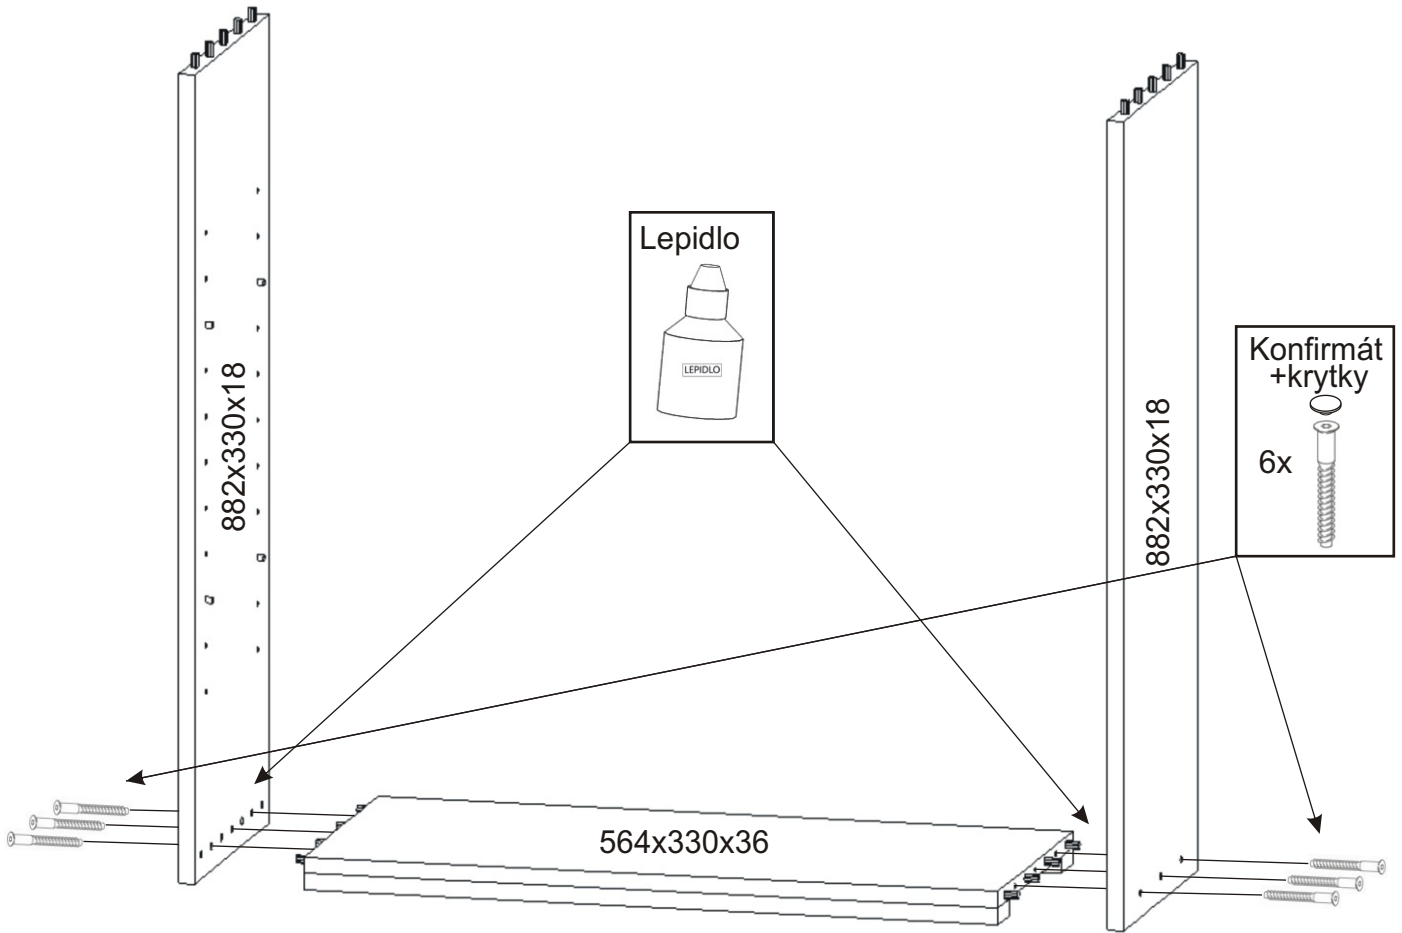

ALFA 121

Policové podpěrky 8x 	Kolík 18x 	Konfirmát +krytky 6x 	Hřebík 34x 
Lepidlo 1x 	H lišta 846mm 1x 	Kluzáky 4x 	Vrut 4x30 6x 

1.

2.

3.

4.

Hřebík
8x

Kluzáky
4x

5.

Hřebík
26x

H lišta
846mm

1x

L1 = L2

6.