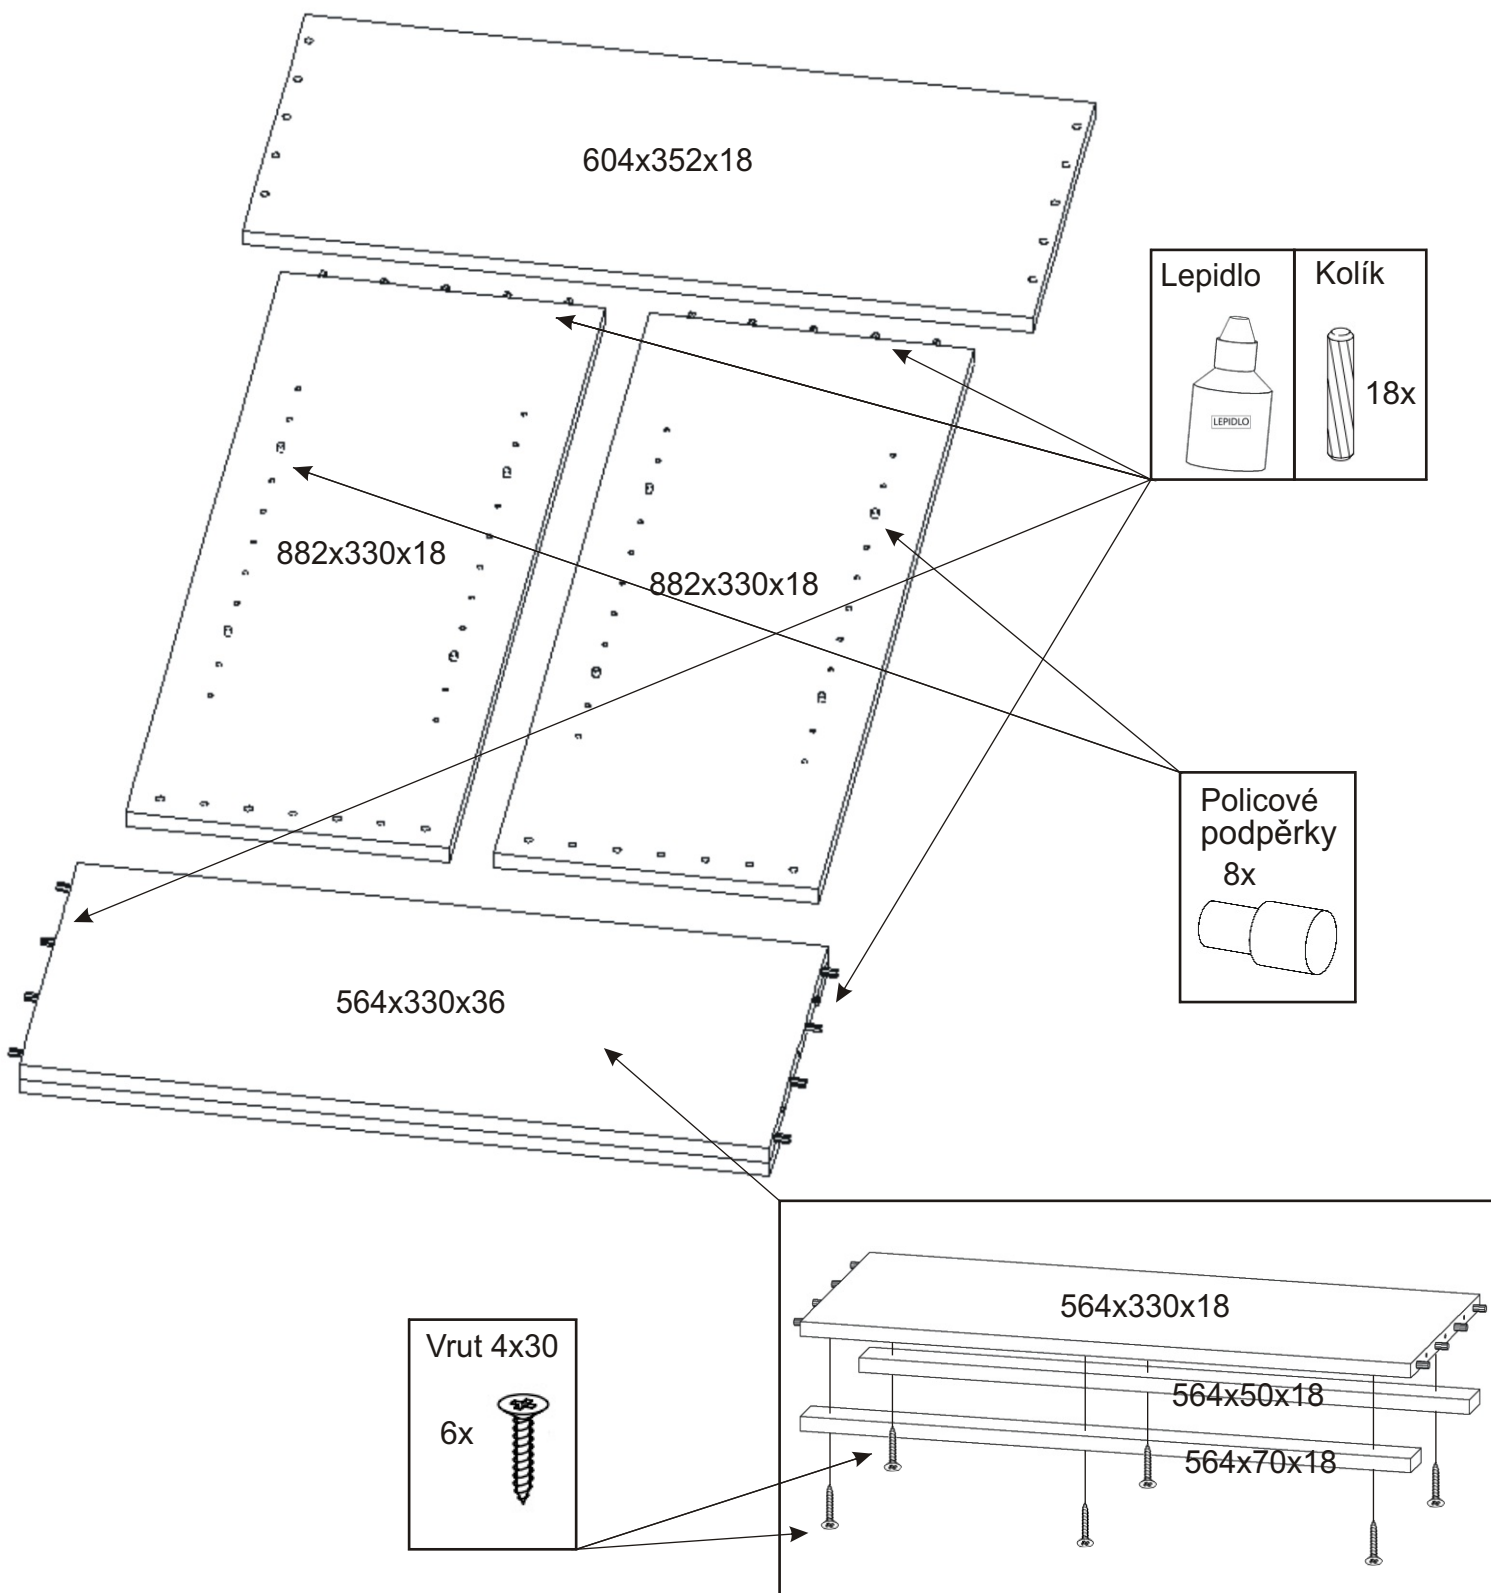

ALFA 121

Policové podpěrky 8x 	Kolík 18x 	Konfirmát +krytky 6x 	Hřebík 34x 
Lepidlo 1x 	H lišta 846mm 1x 	Kluzáky 4x 	Vrut 4x30 6x 

1.

2.

3.

4.

Hřebík
8x

Kluzáky
4x

5.

Hřebík
26x

H lišta
846mm

1x

L1 = L2

6.