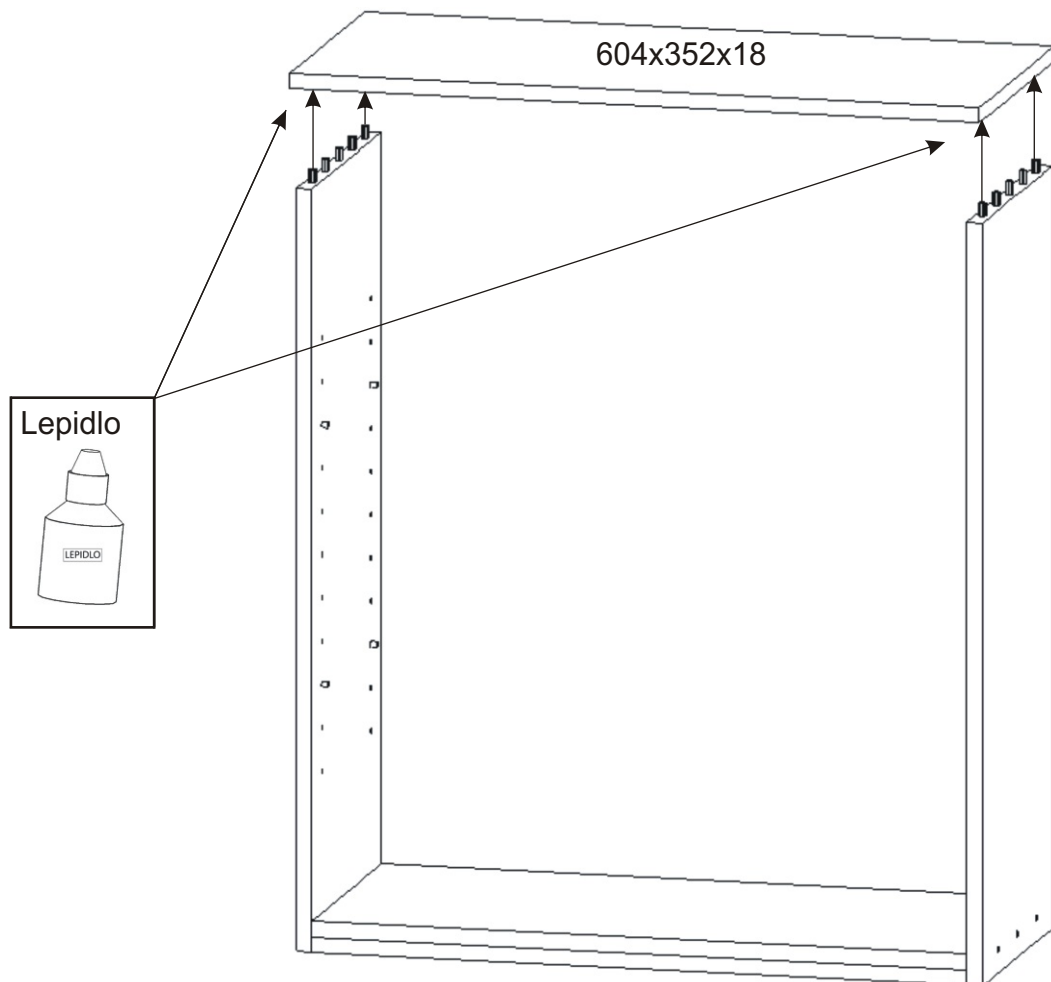

ALFA 121

Policové podpěrky 8x 	Kolík 18x 	Konfirmát +krytky 6x 	Hřebík 34x 
Lepidlo 1x 	H lišta 846mm 1x 	Kluzáky 4x 	Vrut 4x30 6x 

1.

2.

3.

4.

Hřebík
8x

Kluzáky
4x

5.

Hřebík
26x

H lišta
846mm

1x

L1 = L2

6.