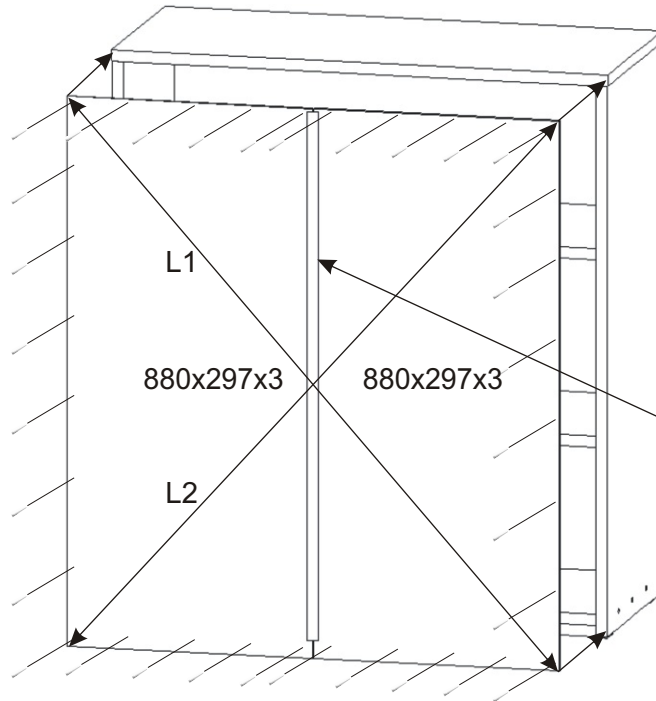

ALFA 121

Policové podpěrky 8x 	Kolík 18x 	Konfirmát +krytky 6x 	Hřebík 34x 
Lepidlo 1x 	H lišta 846mm 1x 	Kluzáky 4x 	Vrut 4x30 6x 

1.

2.

3.

4.

Hřebík
8x

Kluzáky
4x

5.

Hřebík
26x

H lišta
846mm

1x

L1 = L2

6.