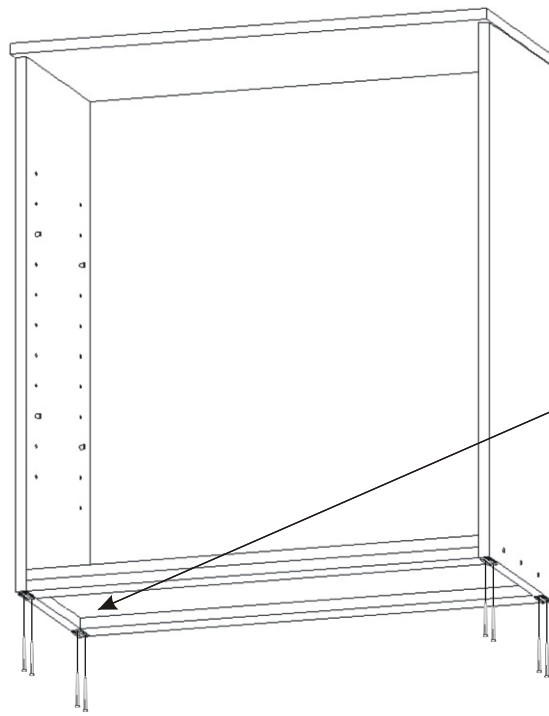

ALFA 121

Policové podpěrky 8x 	Kolík 18x 	Konfirmát +krytky 6x 	Hřebík 34x 
Lepidlo 1x 	H lišta 846mm 1x 	Kluzáky 4x 	Vrut 4x30 6x 

1.

2.

3.

4.

Hřebík
8x

Kluzáky
4x

5.

Hřebík
26x

H lišta
846mm

1x

L1 = L2

6.